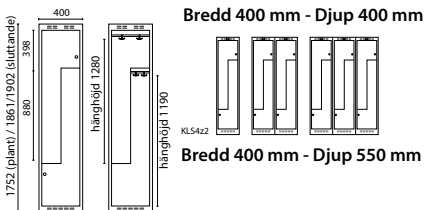

441 PARSKÅP

Bredd 400/400 mm - Djup 550 mm

3 Z2 Z-SKÅP

Bredd 300 mm - Djup 400 mm

Bredd 300 mm - Djup 550 mm

4 Z2 Z-SKÅP

Bredd 400 mm - Djup 400 mm

Bredd 400 mm - Djup 550 mm