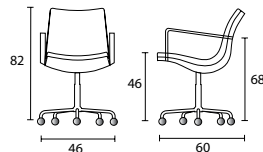

DESIGN MÅRTEN CYRÉN & JONAS OSSLUND

COLT	Utförande	Artikelnr	Bredd	Djup	Höjd	Vikt	Tygklass 1	2	3	4	5
○ ● ●	Standard RAL	Stol 10011	46 cm	60 cm	46 cm	7 kg	5 262 kr	5 419 kr	5 606 kr	5 794 kr	5 982 kr
	Krom	Stol 10011	46 cm	60 cm	46 cm	7 kg	5 343 kr	5 499 kr	5 687 kr	5 875 kr	6 063 kr
○ ● ●	Standard RAL	Karmstol 10012	46 cm	60 cm	46 cm	8 kg	7 060 kr	7 217 kr	7 404 kr	7 592 kr	7 780 kr
	Krom	Karmstol 10012	46 cm	60 cm	46 cm	8 kg	6 737 kr	6 894 kr	7 081 kr	7 269 kr	7 457 kr
○ ● ●	Standard RAL	Stol, Snurrstativ 10013	46 cm	60 cm	46 cm	12 kg	6 454 kr	6 610 kr	6 798 kr	6 986 kr	7 173 kr
	Krom	Stol, Snurrstativ 10013	46 cm	60 cm	46 cm	12 kg	7 181 kr	7 338 kr	7 526 kr	7 714 kr	7 901 kr
○ ● ●	Standard RAL	Karmstol, snurrstativ 10014	46 cm	60 cm	46 cm	12 kg	8 252 kr	8 408 kr	8 596 kr	8 784 kr	8 971 kr
	Krom	Karmstol, snurrstativ 10014	46 cm	60 cm	46 cm	12 kg	8 579 kr	8 732 kr	8 920 kr	9 108 kr	9 296 kr
○ ● ●	Standard RAL	Stol, snurrstativ, hjul 10015	46 cm	60 cm	46 cm	12 kg	7 033 kr	7 190 kr	7 378 kr	7 565 kr	7 753 kr
	Krom	Stol, snurrstativ, hjul 10015	46 cm	60 cm	46 cm	12 kg	7 761 kr	7 918 kr	8 105 kr	8 293 kr	8 481 kr
○ ● ●	Standard RAL	Karmstol, snurrstativ, hjul 10016	46 cm	60 cm	46 cm	12 kg	8 831 kr	8 988 kr	9 175 kr	9 363 kr	9 551 kr
	Krom	Karmstol, snurrstativ, hjul 10016	46 cm	60 cm	46 cm	12 kg	9 155 kr	9 312 kr	9 500 kr	9 688 kr	9 875 kr
Tygätg. 1,20/150 cm/1st Läder 18 kv. fot Stol Colt passar bra som konferensstol - vuxen. Rekommenderad bordshöjd Stol 45 cm - Bord 72 cm											