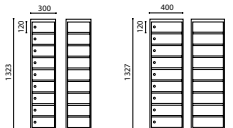

M409

MELLANHÖGT NIONDELSSKÅP

Bredd 400 mm Djup 550 mm