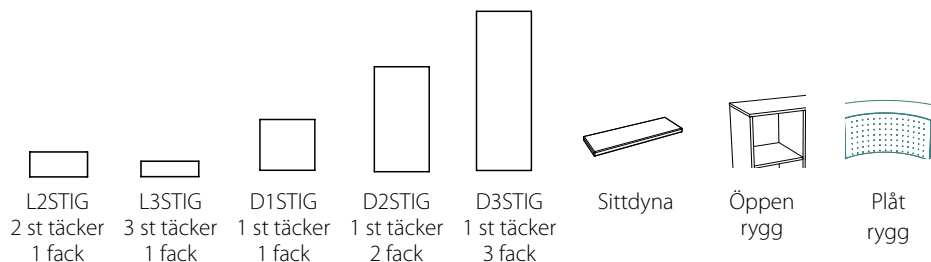

Sittpuff 90°
SP4STIG90G

Sittdyna 90°
SD4STIG90G

Pappbox
B1STIG

STIG HÖJD 53 CM

Modell	L2STIG 2 st täcker 1 fack	L3STIG 3 st täcker 1 fack	D1STIG 1 st täcker 1 fack	D2STIG 1 st täcker 2 fack	D3STIG 1 st täcker 3 fack	Sittdyna	Öppen rygg	Plåt rygg
353R11	X	X	X	-	-	X	-	-
353R21	X	X	X	-	-	X	-	-
353R31	X	X	X	-	-	X	-	-
453S600	-	-	-	-	-	-	X	X
453S900	-	-	-	-	-	X	X	X
653T	-	-	-	-	-	-	-	-
753T	-	-	-	-	-	-	-	-