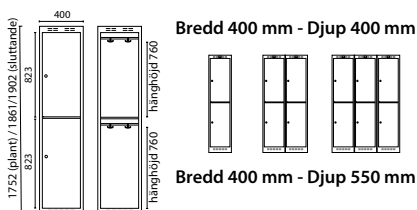

H402 HALVSKÅP

Bredd 400 mm - Djup 400 mm

Bredd 400 mm - Djup 550 mm

Skåp i bredd	Antal dörrar	Art.nr Plant tak	Pris	Art.nr Sluttande tak	Pris
1	2	cls4040p1h02t01a3913	3 397 kr	cls4040s1h02t01a3913	3 487 kr
2	4	cls4040p2h02t01a3913	5 598 kr	cls4040s2h02t01a3913	5 777 kr
3	6	cls4040p3h02t01a3913	8 521 kr	cls4040s3h02t01a3913	8 906 kr
1	2	cls4055p1h02t01a3913	3 143 kr	cls4055s1h02t01a3913	3 624 kr
2	4	cls4055p2h02t01a3913	5 845 kr	cls4055s2h02t01a3913	6 024 kr
3	6	cls4055p3h02t01a3913	8 906 kr	cls4055s3h02t01a3913	9 173 kr

Artikelnumret avser: skåp utan underrede med ståldörr Orginal T01 inkl klinka krom A3913.