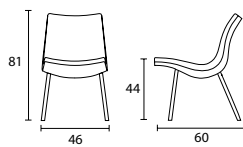

DESIGN MÅRTEN CYRÉN & JONAS OSSLUND

COLT	Utförande	Artikelnr	Bredd	Djup	Höjd	Vikt	Tygklass 1	2	3	4	5
○ ● ●	Standard RAL	Stol 10011	46 cm	60 cm	46 cm	7 kg	5 262 kr	5 419 kr	5 606 kr	5 794 kr	5 982 kr
	Krom	Stol 10011	46 cm	60 cm	46 cm	7 kg	5 343 kr	5 499 kr	5 687 kr	5 875 kr	6 063 kr
○ ● ●	Standard RAL	Karmstol 10012	46 cm	60 cm	46 cm	8 kg	7 060 kr	7 217 kr	7 404 kr	7 592 kr	7 780 kr
	Krom	Karmstol 10012	46 cm	60 cm	46 cm	8 kg	6 737 kr	6 894 kr	7 081 kr	7 269 kr	7 457 kr
○ ● ●	Standard RAL	Stol, Snurrstativ 10013	46 cm	60 cm	46 cm	12 kg	6 454 kr	6 610 kr	6 798 kr	6 986 kr	7 173 kr
	Krom	Stol, Snurrstativ 10013	46 cm	60 cm	46 cm	12 kg	7 181 kr	7 338 kr	7 526 kr	7 714 kr	7 901 kr
○ ● ●	Standard RAL	Karmstol, snurrstativ 10014	46 cm	60 cm	46 cm	12 kg	8 252 kr	8 408 kr	8 596 kr	8 784 kr	8 971 kr
	Krom	Karmstol, snurrstativ 10014	46 cm	60 cm	46 cm	12 kg	8 579 kr	8 732 kr	8 920 kr	9 108 kr	9 296 kr
○ ● ●	Standard RAL	Stol, snurrstativ, hjul 10015	46 cm	60 cm	46 cm	12 kg	7 033 kr	7 190 kr	7 378 kr	7 565 kr	7 753 kr
	Krom	Stol, snurrstativ, hjul 10015	46 cm	60 cm	46 cm	12 kg	7 761 kr	7 918 kr	8 105 kr	8 293 kr	8 481 kr
○ ● ●	Standard RAL	Karmstol, snurrstativ, hjul 10016	46 cm	60 cm	46 cm	12 kg	8 831 kr	8 988 kr	9 175 kr	9 363 kr	9 551 kr
	Krom	Karmstol, snurrstativ, hjul 10016	46 cm	60 cm	46 cm	12 kg	9 155 kr	9 312 kr	9 500 kr	9 688 kr	9 875 kr
Tygätg. 1,20/150 cm/1st Läder 18 kv. fot Stol Colt passar bra som konferensstol - vuxen. Rekommenderad bordshöjd Stol 45 cm - Bord 72 cm											