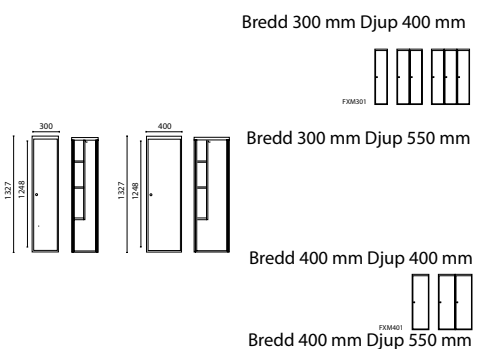

M301/M401

MELLANHÖGT HELSKÅP

Skåp i bredd	Antal dörrar	Art.nr Plant tak	Art.nr Sluttande tak	Pris
1	1	skx3040p1m01t30a3906	-	3 312 kr
2	2	skx3040p2m01t30a3906	-	5 312 kr
3	3	skx3040p3m01t30a3906	-	7 601 kr
1	1	skx3055p1m01t30a3906	-	3 450 kr
2	2	skx3055p2m01t30a3906	-	5 539 kr
3	3	skx3055p3m01t30a3906	-	7 930 kr
1	1	skx4040p1m01t30a3906	-	3 340 kr
2	2	skx4040p2m01t30a3906	-	5 643 kr
1	1	skx4055p1m01t30a3906	-	3 553 kr
2	2	skx4055p2m01t30a3906	-	5 889 kr

Artikelnumret avser: skåp utan underrede med dörr Strong T30 inkl klinka skol A3906