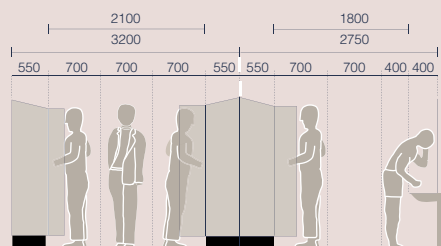

Rekommendation för minsta fria utrymnen vid placering av skåp.