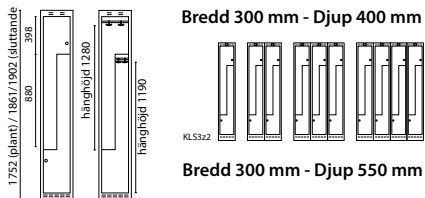

441 PARSKÅP

Bredd 400/400 mm - Djup 550 mm

3 Z2 Z-SKÅP

Bredd 300 mm - Djup 400 mm

Bredd 300 mm - Djup 550 mm

4 Z2 Z-SKÅP

Bredd 400 mm - Djup 400 mm

Bredd 400 mm - Djup 550 mm