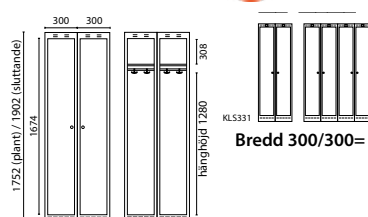

Bredd 300/300= mm - Djup 550 mm

Skåp i bredd	Antal dörrar	Art.nr Plant tak	Pris	Art.nr Sluttande tak	Pris
1	2	klc3355p2h01t01a3913	4 250 kr	klc3355s2h01t01a3913	5 700 kr
2	4	klc3355p4h01t01a3913	8 060 kr	klc3355s4h01t01a3913	8 668 kr

421

PARSKÅP