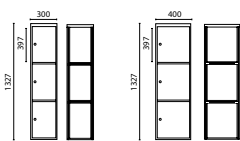

M303/M403
MELLANHÖGT
TREDJEDELSSKÅP

Bredd 300 mm Djup 400 mm

Bredd 300 mm Djup 550 mm

Bredd 400 mm Djup 400 mm

Bredd 400 mm Djup 550 mm