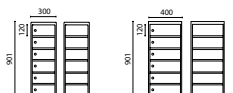

L406

LÅGT SJÄTTEDELSSKÅP

Bredd 400 mm Djup 550 mm

Skåp i bredd	Antal dörrar	Art.nr Plant tak	Pris	Art.nr Sluttande tak	Pris
1	5	flx3040p1h05t01a3913	5 079 kr	flx3040s1h05t01a3913	5 264 kr
2	10	flx3040p2h05t01a3913	8 845 kr	flx3040s2h05t01a3913	9 215 kr
3	15	flx3040p3h05t01a3913	11 711 kr	flx3040s3h05t01a3913	12 116 kr
4	20	flx3040p4h05t01a3913	16 054 kr	flx3040s4h05t01a3913	16 796 kr
1	5	flx3055p1h05t01a3913	5 182 kr	flx3055s1h05t01a3913	5 366 kr
2	10	flx3055p2h05t01a3913	9 243 kr	flx3055s2h05t01a3913	9 613 kr
3	15	flx3055p3h05t01a3913	12 233 kr	flx3055s3h05t01a3913	12 638 kr
4	20	flx3055p4h05t01a3913	16 788 kr	flx3055s4h05t01a3913	17 530 kr
1	5	flx4040p1h05t01a3913	5 564 kr	flx4040s1h05t01a3913	5 965 kr
2	10	flx4040p2h05t01a3913	8 796 kr	flx4040s2h05t01a3913	9 876 kr
3	15	flx4040p3h05t01a3913	13 847 kr	flx4040s3h05t01a3913	14 492 kr
1	5	flx4055p1h05t01a3913	5 360 kr	flx4055s1h05t01a3913	5 724 kr
2	10	flx4055p2h05t01a3913	9 201 kr	flx4055s2h05t01a3913	9 758 kr
3	15	flx4055p3h05t01a3913	14 492 kr	flx4055s3h05t01a3913	15 138 kr

Skåp i bredd	Antal dörrar	Art.nr Plant tak	Art.nr Sluttande tak	Pris
1	3	flx3040p1m03t01a3913	-	4 004 kr
2	6	flx3040p2m03t01a3913	-	6 500 kr
3	9	flx3040p3m03t01a3913	-	8 252 kr
1	3	flx3055p1m03t01a3913	-	4 429 kr
2	6	flx3055p2m03t01a3913	-	6 800 kr
3	9	flx3055p3m03t01a3913	-	9 203 kr
1	3	flx4040p1m03t01a3913	-	4 387 kr
2	6	flx4040p2m03t01a3913	-	7 131 kr
1	3	flx4055p1m03t01a3913	-	4 580 kr
2	6	flx4055p2m03t01a3913	-	7 460 kr

Skåp i bredd	Antal dörrar	Art.nr Plant tak	Art.nr Sluttande tak	Pris
1	9	pcs4055p1m09t03a3913*	-	8 101 kr (exkl underrede)
1	9	pcs4055p1m09t03a3913somo*	-	8 588 kr (inkl underrede)
		Med el: pcs4055p1m09t03el*	-	Offereras

Skåp i bredd	Antal dörrar	Art.nr Plant tak	Art.nr Sluttande tak	Pris
1	6	pcs4055p1106t03a3913*	-	6 193 kr (exkl underrede)
1	6	pcs4055p1106t03a3913somo*	-	6 680 kr (inkl underrede)
		Med el: pcs4055p1106t03a3913el*	-	Offereras

Artikelnumret avser: skåp utan underrede med ståldörr original T01 inkl klinka krom A3919