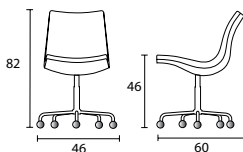

DESIGN MÅRTEN CYRÉN & JONAS OSSLUND

COLT	Utförande	Artikelnr	Bredd	Djup	Höjd	Vikt	Tygklass 1	2	3	4	5
○ ● ●	Standard RAL	Stol 10011	46 cm	60 cm	46 cm	7 kg	5 262 kr	5 419 kr	5 606 kr	5 794 kr	5 982 kr
	Krom	Stol 10011	46 cm	60 cm	46 cm	7 kg	5 343 kr	5 499 kr	5 687 kr	5 875 kr	6 063 kr
○ ● ●	Standard RAL	Karmstol 10012	46 cm	60 cm	46 cm	8 kg	7 060 kr	7 217 kr	7 404 kr	7 592 kr	7 780 kr
	Krom	Karmstol 10012	46 cm	60 cm	46 cm	8 kg	6 737 kr	6 894 kr	7 081 kr	7 269 kr	7 457 kr
○ ● ●	Standard RAL	Stol, Snurrstativ 10013	46 cm	60 cm	46 cm	12 kg	6 454 kr	6 610 kr	6 798 kr	6 986 kr	7 173 kr
	Krom	Stol, Snurrstativ 10013	46 cm	60 cm	46 cm	12 kg	7 181 kr	7 338 kr	7 526 kr	7 714 kr	7 901 kr
○ ● ●	Standard RAL	Karmstol, snurrstativ 10014	46 cm	60 cm	46 cm	12 kg	8 252 kr	8 408 kr	8 596 kr	8 784 kr	8 971 kr
	Krom	Karmstol, snurrstativ 10014	46 cm	60 cm	46 cm	12 kg	8 579 kr	8 732 kr	8 920 kr	9 108 kr	9 296 kr
○ ● ●	Standard RAL	Stol, snurrstativ, hjul 10015	46 cm	60 cm	46 cm	12 kg	7 033 kr	7 190 kr	7 378 kr	7 565 kr	7 753 kr
	Krom	Stol, snurrstativ, hjul 10015	46 cm	60 cm	46 cm	12 kg	7 761 kr	7 918 kr	8 105 kr	8 293 kr	8 481 kr
○ ● ●	Standard RAL	Karmstol, snurrstativ, hjul 10016	46 cm	60 cm	46 cm	12 kg	8 831 kr	8 988 kr	9 175 kr	9 363 kr	9 551 kr
	Krom	Karmstol, snurrstativ, hjul 10016	46 cm	60 cm	46 cm	12 kg	9 155 kr	9 312 kr	9 500 kr	9 688 kr	9 875 kr
Tygätg. 1,20/150 cm/1st Läder 18 kv. fot Stol Colt passar bra som konferensstol - vuxen. Rekommenderad bordshöjd Stol 45 cm - Bord 72 cm											