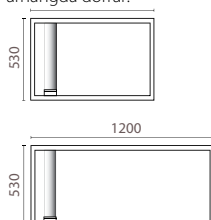

MILO ovanskåp D, F

Utförande:

Skåp D bredd 1200 mm, skåp F bredd 800 mm. Inbyggd ventilationskanal. Vertikalt anslutningsrör Ø80 mm ingår. Parhängda dörrar.