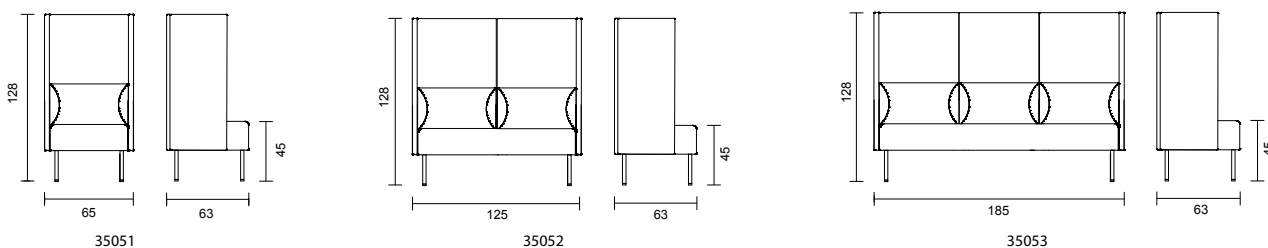

DESIGN: PETER ANDERSSON

BITS med armstöd A1

BITS med armstöd A2

BITS med hög rygg

BITS utan armstöd

BITS pall/bänk

BITS hörndel och armstöd

BITS	Utförande	Artnr.	Höjd	Bredd	Djup	Sitth.	Vikt	Tygåt	Tygklass 1	2	3	4	5
	Fåtölj med armstöd A1	35021	79 cm	70 cm	63 cm	45 cm	16 kg	3,50 m	9 567 kr	9 994 kr	10 419 kr	10 847 kr	11 272 kr
	Tilläggskostnad klädsel olika textilier/modul 652 kr												
	2-sitssoffa med armstöd A1	35022	79 cm	130 cm	63 cm	45 cm	30 kg	4,75 m	12 820 kr	13 407 kr	13 991 kr	14 582 kr	15 178 kr
	Tilläggskostnad klädsel olika textilier/modul 812 kr												
	3-sitssoffa med armstöd A1	35023	79 cm	190 cm	63 cm	45 cm	37 kg	6,00 m	14 552 kr	15 342 kr	16 105 kr	16 827 kr	17 682 kr
	Tilläggskostnad klädsel olika textilier/modul 1054 kr												
	Fåtölj med armstöd A2	35031	79 cm	70 cm	63 cm	45 cm	18 kg	3,50 m	9 218 kr	9 711 kr	10 137 kr	10 563 kr	10 991 kr
	Tilläggskostnad klädsel olika textilier/modul 620 kr												
	2-sitssoffa med armstöd A2	35032	79 cm	130 cm	63 cm	45 cm	32 kg	4,75 m	12 322 kr	12 887 kr	13 450 kr	14 015 kr	14 579 kr
	Tilläggskostnad klädsel olika textilier/modul 795kr												
	3-sitssoffa med armstöd A2	35033	79 cm	190 cm	63 cm	45 cm	39 kg	6,00 m	13 844 kr	14 579 kr	15 287 kr	16 009 kr	16 731 kr
	Tilläggskostnad klädsel olika textilier/modul 1032 kr												
	Fåtölj med hög rygg	35051	128 cm	65 cm	63 cm	45 cm	23 kg	5,80 m	11 033 kr	11 729 kr	12 427 kr	13 120 kr	13 461 kr
	Tilläggskostnad klädsel olika textilier/modul 667 kr												
	2-sitssoffa med hög rygg	35052	128 cm	125 cm	63 cm	45 cm	39 kg	7,00 m	14 521 kr	15 464 kr	16 358 kr	17 276 kr	18 195 kr
	Tilläggskostnad klädsel olika textilier/modul 910 kr												
	3-sitssoffa med hög rygg	35053	128 cm	185 cm	63 cm	45 cm	49 kg	9,00 m	16 992 kr	18 173 kr	19 355 kr	20 536 kr	21 717 kr
	Tilläggskostnad klädsel olika textilier/modul 1076 kr												
	Fåtölj utan armstöd	35011	79 cm	60 cm	63 cm	45 cm	13 kg	2,20 m	6 158 kr	6 422 kr	6 684 kr	6 946 kr	7 208 kr
	Tilläggskostnad klädsel olika textilier/modul 477 kr												
	2-sitssoffa utan armstöd	35012	79 cm	120 cm	63 cm	45 cm	39 kg	7,00 m	9 111 kr	9 517 kr	9 926 kr	10 332 kr	10 738 kr
	Tilläggskostnad klädsel olika textilier/modul 690 kr												
	3-sitssoffa utan armstöd	35013	79 cm	180 cm	63 cm	45 cm	37 kg	4,80 m	13 853 kr	14 416 kr	14 982 kr	15 547 kr	16 045 kr
	Tilläggskostnad klädsel olika textilier/modul 828 kr												
	Pall	35001	45 cm	60 cm	60 cm	45 cm	8 kg	1,20 m	4 153 kr	4 341 kr	4 531 kr	4 721 kr	4 911 kr
	Bänk	35002	45 cm	120 cm	60 cm	45 cm	15 kg	1,65 m	5 314 kr	5 573 kr	5 835 kr	6 095 kr	6 354 kr
	Bänk	35003	79 cm	180 cm	60 cm	45 cm	19 kg	2,30 m	6 269 kr	6 633 kr	6 995 kr	7 359 kr	7 721 kr
	Hörndel	35100	79 cm	63 cm	63cm	45 cm	17 kg	3,10 m	8 039 kr	8 394 kr	8 748 kr	9 101 kr	9 455 kr
	Tilläggskostnad klädsel olika textilier/modul 674 kr												
	Armstöd A1	35150/ 35151	40 cm	57 cm	5 cm		3 kg	1,55 m	2 895 kr	3 098 kr	3 302 kr	3 505 kr	3 709 kr
	Armstöd A2	35160/ 35161	64 cm	57 cm	5 cm		5 kg	1,90 m	2 762 kr	3 013 kr	3 261 kr	3 511 kr	3 762 kr
	Armstöd B1	35170/ 35171	56 cm	60 cm	15 cm		5 kg	1,00 m	2 178 kr	2 284 kr	2 389 kr	2 493 kr	2 598 kr
	35190 - armstödsöverdel björk												
	35191 - armstödsöverdel valnöt												
	35191 - armstödsöverdel ek												
	35195 - ben i björk/par												
	35196 - ben i valnöt/par												
	35197 - ben i ek/par												
	35199 - kopplingsbeslag												
	35180 - bord för montering mellan sektioner, genomfärgad MDF med vit högtryckslaminat									Ø 26 cm		4 706 kr	
	35181 - bord för montering mellan sektioner, genomfärgad MDF med björkfanér									Ø 26 cm		4 894 kr	
	35182- bord för montering mellan sektioner, genomfärgad MDF med valnötsfanér									Ø 26 cm		5 036 kr	
	35183 - bord för montering mellan sektioner, genomfärgad MDF med ekfanér									Ø 26 cm		4 951 kr	