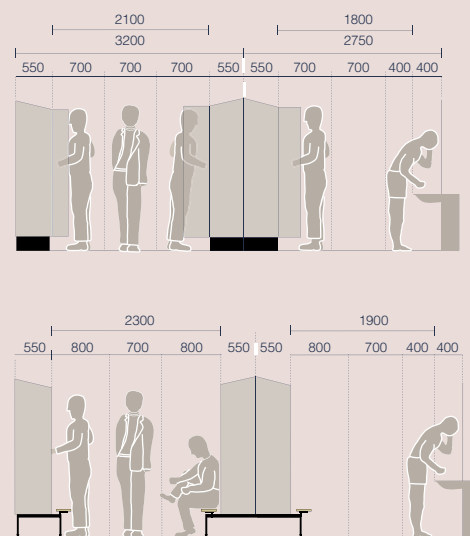

BREDD OCH DJUP

Alla modeller finns i bredd 300 och 400 mm, samt med djup 400 eller 550 mm.

Rekommendation för minsta fria utrymmen vid placering av skåp.