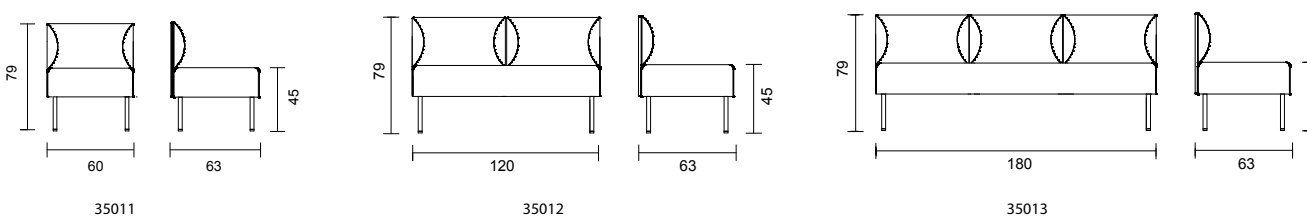

DESIGN: PETER ANDERSSON

BITS med armstöd A1

BITS med armstöd A2

BITS med hög rygg

BITS utan armstöd

BITS pall/bänk

BITS hörndel och armstöd

BITS	Utförande	Artnr.	Höjd	Bredd	Djup	Sitth.	Vikt	Tygåt	Tygklass 1	2	3	4	5
	Fåtölj med armstöd A1	35021	79 cm	70 cm	63 cm	45 cm	16 kg	3,50 m	9 567 kr	9 994 kr	10 419 kr	10 847 kr	11 272 kr
	Tilläggskostnad klädsel olika textilier/modul 652 kr												
	2-sitssoffa med armstöd A1	35022	79 cm	130 cm	63 cm	45 cm	30 kg	4,75 m	12 820 kr	13 407 kr	13 991 kr	14 582 kr	15 178 kr
	Tilläggskostnad klädsel olika textilier/modul 812 kr												
	3-sitssoffa med armstöd A1	35023	79 cm	190 cm	63 cm	45 cm	37 kg	6,00 m	14 552 kr	15 342 kr	16 105 kr	16 827 kr	17 682 kr
	Tilläggskostnad klädsel olika textilier/modul 1054 kr												
	Fåtölj med armstöd A2	35031	79 cm	70 cm	63 cm	45 cm	18 kg	3,50 m	9 218 kr	9 711 kr	10 137 kr	10 563 kr	10 991 kr
	Tilläggskostnad klädsel olika textilier/modul 620 kr												
	2-sitssoffa med armstöd A2	35032	79 cm	130 cm	63 cm	45 cm	32 kg	4,75 m	12 322 kr	12 887 kr	13 450 kr	14 015 kr	14 579 kr
	Tilläggskostnad klädsel olika textilier/modul 795kr												
	3-sitssoffa med armstöd A2	35033	79 cm	190 cm	63 cm	45 cm	39 kg	6,00 m	13 844 kr	14 579 kr	15 287 kr	16 009 kr	16 731 kr
	Tilläggskostnad klädsel olika textilier/modul 1032 kr												
	Fåtölj med hög rygg	35051	128 cm	65 cm	63 cm	45 cm	23 kg	5,80 m	11 033 kr	11 729 kr	12 427 kr	13 120 kr	13 461 kr
	Tilläggskostnad klädsel olika textilier/modul 667 kr												
	2-sitssoffa med hög rygg	35052	128 cm	125 cm	63 cm	45 cm	39 kg	7,00 m	14 521 kr	15 464 kr	16 358 kr	17 276 kr	18 195 kr
	Tilläggskostnad klädsel olika textilier/modul 910 kr												
	3-sitssoffa med hög rygg	35053	128 cm	185 cm	63 cm	45 cm	49 kg	9,00 m	16 992 kr	18 173 kr	19 355 kr	20 536 kr	21 717 kr
	Tilläggskostnad klädsel olika textilier/modul 1076 kr												
	Fåtölj utan armstöd	35011	79 cm	60 cm	63 cm	45 cm	13 kg	2,20 m	6 158 kr	6 422 kr	6 684 kr	6 946 kr	7 208 kr
	Tilläggskostnad klädsel olika textilier/modul 477 kr												
	2-sitssoffa utan armstöd	35012	79 cm	120 cm	63 cm	45 cm	39 kg	7,00 m	9 111 kr	9 517 kr	9 926 kr	10 332 kr	10 738 kr
	Tilläggskostnad klädsel olika textilier/modul 690 kr												
	3-sitssoffa utan armstöd	35013	79 cm	180 cm	63 cm	45 cm	37 kg	4,80 m	13 853 kr	14 416 kr	14 982 kr	15 547 kr	16 045 kr
	Tilläggskostnad klädsel olika textilier/modul 828 kr												
	Pall	35001	45 cm	60 cm	60 cm	45 cm	8 kg	1,20 m	4 153 kr	4 341 kr	4 531 kr	4 721 kr	4 911 kr
	Bänk	35002	45 cm	120 cm	60 cm	45 cm	15 kg	1,65 m	5 314 kr	5 573 kr	5 835 kr	6 095 kr	6 354 kr
	Bänk	35003	79 cm	180 cm	60 cm	45 cm	19 kg	2,30 m	6 269 kr	6 633 kr	6 995 kr	7 359 kr	7 721 kr
	Hörndel	35100	79 cm	63 cm	63cm	45 cm	17 kg	3,10 m	8 039 kr	8 394 kr	8 748 kr	9 101 kr	9 455 kr
	Tilläggskostnad klädsel olika textilier/modul 674 kr												
	Armstöd A1	35150/ 35151	40 cm	57 cm	5 cm		3 kg	1,55 m	2 895 kr	3 098 kr	3 302 kr	3 505 kr	3 709 kr
	Armstöd A2	35160/ 35161	64 cm	57 cm	5 cm		5 kg	1,90 m	2 762 kr	3 013 kr	3 261 kr	3 511 kr	3 762 kr
	Armstöd B1	35170/ 35171	56 cm	60 cm	15 cm		5 kg	1,00 m	2 178 kr	2 284 kr	2 389 kr	2 493 kr	2 598 kr
	35190 - armstödsöverdel björk												
	35191 - armstödsöverdel valnöt												
	35191 - armstödsöverdel ek												
	35195 - ben i björk/par												
	35196 - ben i valnöt/par												
	35197 - ben i ek/par												
	35199 - kopplingsbeslag												
	35180 - bord för montering mellan sektioner, genomfärgad MDF med vit högtryckslaminat									Ø 26 cm		4 706 kr	
	35181 - bord för montering mellan sektioner, genomfärgad MDF med björkfanér									Ø 26 cm		4 894 kr	
	35182- bord för montering mellan sektioner, genomfärgad MDF med valnötsfanér									Ø 26 cm		5 036 kr	
	35183 - bord för montering mellan sektioner, genomfärgad MDF med ekfanér									Ø 26 cm		4 951 kr	