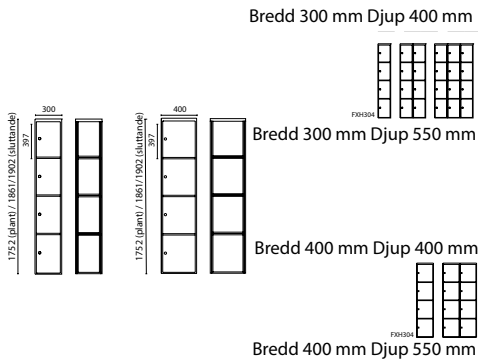

H304/404

HÖGT FJÄRDEDELSKÅP

Skåp i bredd	Antal dörrar	Art.nr Plant tak	Pris	Art.nr Sluttande tak	Pris
1	4	skx3040p1h04t30a3906	5 881 kr	skx3040s1h04t30a3906	6 101 kr
2	8	skx3040p2h04t30a3906	8 565 kr	skx3040s2h04t30a3906	9 013 kr
3	12	skx3040p3h04t30a3906	12 087 kr	skx3040s3h04t30a3906	12 752 kr
1	4	skx3055p1h04t30a3906	6 080 kr	skx3055s1h04t30a3906	6 300 kr
2	8	skx3055p2h04t30a3906	8 923 kr	skx3055s2h04t30a3906	9 369 kr
3	12	skx3055p3h04t30a3906	12 588 kr	skx3055s3h04t30a3906	13 255 kr
1	4	skx4040p1h04t30a3906	5 941 kr	skx4040s1h04t30a3906	6 362 kr
2	8	skx4040p2h04t30a3906	9 735 kr	skx4040s2h04t30a3906	10 173 kr
1	4	skx4055p1h04t30a3906	5 967 kr	skx4055s1h04t30a3906	6 594 kr
2	8	skx4055p2h04t30a3906	10 173 kr	skx4055s2h04t30a3906	10 572 kr