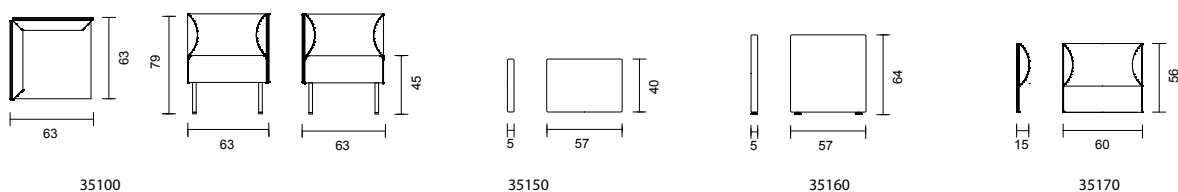

BITS hörndel och armstöd