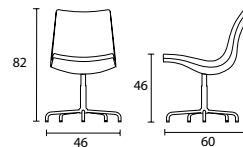

DESIGN MÅRTEN CYRÉN & JONAS OSSLUND

COLT	Utförande	Artikelnr	Bredd	Djup	Höjd	Vikt	Tygklass 1	2	3	4	5
○ ● ●	Standard RAL	Stol 10011	46 cm	60 cm	46 cm	7 kg	5 262 kr	5 419 kr	5 606 kr	5 794 kr	5 982 kr
	Krom	Stol 10011	46 cm	60 cm	46 cm	7 kg	5 343 kr	5 499 kr	5 687 kr	5 875 kr	6 063 kr
○ ● ●	Standard RAL	Karmstol 10012	46 cm	60 cm	46 cm	8 kg	7 060 kr	7 217 kr	7 404 kr	7 592 kr	7 780 kr
	Krom	Karmstol 10012	46 cm	60 cm	46 cm	8 kg	6 737 kr	6 894 kr	7 081 kr	7 269 kr	7 457 kr
○ ● ●	Standard RAL	Stol, Snurrstativ 10013	46 cm	60 cm	46 cm	12 kg	6 454 kr	6 610 kr	6 798 kr	6 986 kr	7 173 kr
	Krom	Stol, Snurrstativ 10013	46 cm	60 cm	46 cm	12 kg	7 181 kr	7 338 kr	7 526 kr	7 714 kr	7 901 kr
○ ● ●	Standard RAL	Karmstol, snurrstativ 10014	46 cm	60 cm	46 cm	12 kg	8 252 kr	8 408 kr	8 596 kr	8 784 kr	8 971 kr
	Krom	Karmstol, snurrstativ 10014	46 cm	60 cm	46 cm	12 kg	8 579 kr	8 732 kr	8 920 kr	9 108 kr	9 296 kr
○ ● ●	Standard RAL	Stol, snurrstativ, hjul 10015	46 cm	60 cm	46 cm	12 kg	7 033 kr	7 190 kr	7 378 kr	7 565 kr	7 753 kr
	Krom	Stol, snurrstativ, hjul 10015	46 cm	60 cm	46 cm	12 kg	7 761 kr	7 918 kr	8 105 kr	8 293 kr	8 481 kr
○ ● ●	Standard RAL	Karmstol, snurrstativ, hjul 10016	46 cm	60 cm	46 cm	12 kg	8 831 kr	8 988 kr	9 175 kr	9 363 kr	9 551 kr
	Krom	Karmstol, snurrstativ, hjul 10016	46 cm	60 cm	46 cm	12 kg	9 155 kr	9 312 kr	9 500 kr	9 688 kr	9 875 kr
Tygätg. 1,20/150 cm/1st Läder 18 kv. fot Stol Colt passar bra som konferensstol - vuxen. Rekommenderad bordshöjd Stol 45 cm - Bord 72 cm											