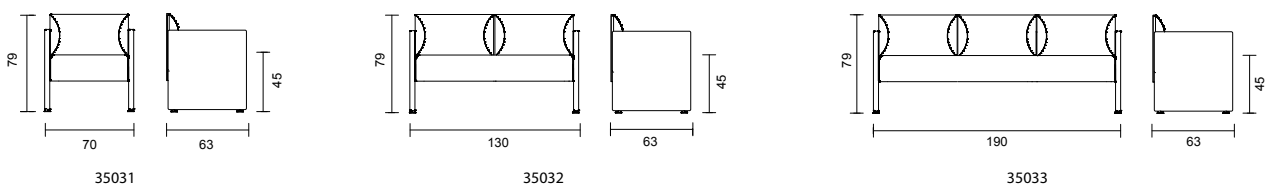

BITS med armstöd A2