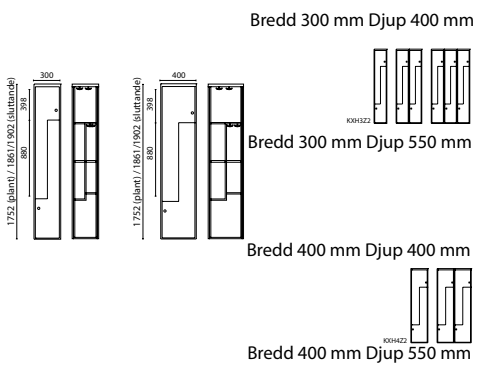

H3z2/ H4z2

HÖGT Z-SKÅP

Skåp i bredd	Antal dörrar	Art.nr Plant tak	Pris	Art.nr Sluttande tak	Pris
1	2	skz3040p1h02t30a3906	5 423 kr	skz3040s1h02t30a3906	5 581 kr
2	4	skz3040p2h02t30a3906	9 760 kr	skz3040s2h02t30a3906	9 669 kr
3	6	skz3040p3h02t30a3906	14 126 kr	skz3040s3h02t30a3906	14 785 kr
1	2	skz3055p1h02t30a3906	5 470 kr	skz3055s1h02t30a3906	5 822 kr
2	4	skz3055p2h02t30a3906	9 913 kr	skz3055s2h02t30a3906	10 315 kr
3	6	skz3055p3h02t30a3906	14 786 kr	skz3055s3h02t30a3906	15 439 kr
1	2	skz4040p1h02t30a3906	5 991 kr	skz4040s1h02t30a3906	6 392 kr
2	4	skz4040p2h02t30a3906	10 514 kr	skz4040s2h02t30a3906	11 117 kr
1	2	skz4055p1h02t30a3906	6 529 kr	skz4055s1h02t30a3906	6 675 kr
2	4	skz4055p2h02t30a3906	11 733 kr	skz4055s2h02t30a3906	12 171 kr