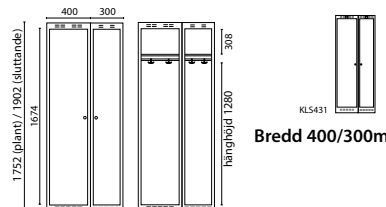

Bredd 400/300mm - Djup 550 mm

Skåp i bredd	Antal dörrar	Art.nr Plant tak	Pris	Art.nr Sluttande tak	Pris
1	2	klc4355p2h01t01a3913	4 970 kr	klc4355s2h01t01a3913	6 123 kr

Artikelnumret avser: skåp utan underrede med ståldörr Original T01 inkl klinka krom A3913