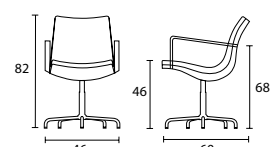

DESIGN MÅRTEN CYRÉN & JONAS OSSLUND

COLT	Utförande	Artikelnr	Bredd	Djup	Höjd	Vikt	Tygklass 1	2	3	4	5
○ ● ●	Standard RAL	Stol 10011	46 cm	60 cm	46 cm	7 kg	5 262 kr	5 419 kr	5 606 kr	5 794 kr	5 982 kr
	Krom	Stol 10011	46 cm	60 cm	46 cm	7 kg	5 343 kr	5 499 kr	5 687 kr	5 875 kr	6 063 kr
○ ● ●	Standard RAL	Karmstol 10012	46 cm	60 cm	46 cm	8 kg	7 060 kr	7 217 kr	7 404 kr	7 592 kr	7 780 kr
	Krom	Karmstol 10012	46 cm	60 cm	46 cm	8 kg	6 737 kr	6 894 kr	7 081 kr	7 269 kr	7 457 kr
○ ● ●	Standard RAL	Stol, Snurrstativ 10013	46 cm	60 cm	46 cm	12 kg	6 454 kr	6 610 kr	6 798 kr	6 986 kr	7 173 kr
	Krom	Stol, Snurrstativ 10013	46 cm	60 cm	46 cm	12 kg	7 181 kr	7 338 kr	7 526 kr	7 714 kr	7 901 kr
○ ● ●	Standard RAL	Karmstol, snurrstativ 10014	46 cm	60 cm	46 cm	12 kg	8 252 kr	8 408 kr	8 596 kr	8 784 kr	8 971 kr
	Krom	Karmstol, snurrstativ 10014	46 cm	60 cm	46 cm	12 kg	8 579 kr	8 732 kr	8 920 kr	9 108 kr	9 296 kr
○ ● ●	Standard RAL	Stol, snurrstativ, hjul 10015	46 cm	60 cm	46 cm	12 kg	7 033 kr	7 190 kr	7 378 kr	7 565 kr	7 753 kr
	Krom	Stol, snurrstativ, hjul 10015	46 cm	60 cm	46 cm	12 kg	7 761 kr	7 918 kr	8 105 kr	8 293 kr	8 481 kr
○ ● ●	Standard RAL	Karmstol, snurrstativ, hjul 10016	46 cm	60 cm	46 cm	12 kg	8 831 kr	8 988 kr	9 175 kr	9 363 kr	9 551 kr
	Krom	Karmstol, snurrstativ, hjul 10016	46 cm	60 cm	46 cm	12 kg	9 155 kr	9 312 kr	9 500 kr	9 688 kr	9 875 kr
Tygätg. 1,20/150 cm/1st Läder 18 kv. fot Stol Colt passar bra som konferensstol - vuxen. Rekommenderad bordshöjd Stol 45 cm - Bord 72 cm											