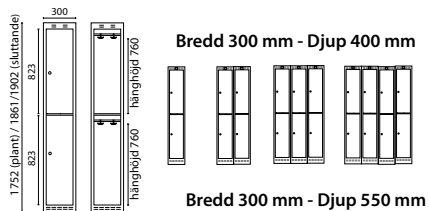

H302 HALVSKÅP

Bredd 300 mm - Djup 400 mm

Bredd 300 mm - Djup 550 mm

Skåp i bredd	Antal dörrar	Art.nr Plant tak	Pris	Art.nr Sluttande tak	Pris
1	2	cls3040p1h02t01a3913	3 019 kr	cls3040s1h02t01a3913	3 175 kr
2	4	cls3040p2h02t01a3913	4 939 kr	cls3040s2h02t01a3913	6 575 kr
3	6	cls3040p3h02t01a3913	6 790 kr	cls3040s3h02t01a3913	8 419 kr
4	8	cls3040p4h02t01a3913	9 401 kr	cls3040s4h02t01a3913	9 869 kr
1	2	cls3055p1h02t01a3913	3 143 kr	cls3055s1h02t01a3913	3 232 kr
2	4	cls3055p2h02t01a3913	5 152 kr	cls3055s2h02t01a3913	5 331 kr
3	6	cls3055p3h02t01a3913	7 085 kr	cls3055s3h02t01a3913	7 353 kr
4	8	cls3055p4h02t01a3913	9 603 kr	cls3055s4h02t01a3913	9 953 kr