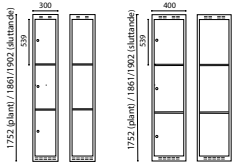

M303/M403

MELLANHÖGT TREDJEDELSSKÅP

Bredd 300 mm Djup 400 mm

Bredd 300 mm Djup 550 mm

Bredd 400 mm Djup 400 mm

Bredd 400 mm Djup 550 mm