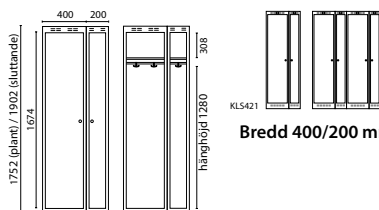

Bredd 400/200 mm - Djup 550 mm

Skåp i bredd	Antal dörrar	Art.nr Plant tak	Pris	Art.nr Sluttande tak	Pris
1	2	klc4255p2h01t01a3913	4 563 kr	klc4255s2h01t01a3913	5 828kr
2	4	klc4255p4h01t01a3913	9 522 kr	klc4255s4h01t01a3913	10 154 kr

431

PARSKÅP