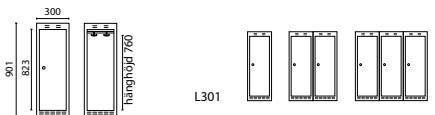

L301 LÅGT HELSKÅP

Bredd 300 mm - Djup 400 mm

Bredd 300 mm - Djup 550 mm

Skåp i bredd	Antal dörrar	Art.nr Plant tak	Art.nr Sluttande tak	Pris
1	1	cls3040p1l01t01a3913	-	2 351 kr
2	2	cls3040p2l01t01a3913	-	3 418 kr
3	3	cls3040p3l01t01a3913	-	5 249 kr
1	1	cls3055p1l01t01a3913	-	2 290 kr
2	2	cls3055p2l01t01a3913	-	3 575 kr
3	3	cls3055p3l01t01a3913	-	5 067 kr