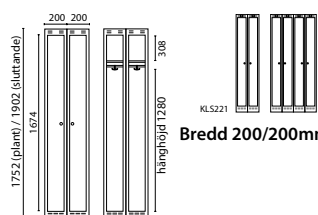

221

PARSKÅP

Bredd 200/200mm - Djup 550 mm

Skåp i bredd	Antal dörrar	Art.nr Plant tak	Pris	Art.nr Sluttande tak	Pris
1	2	klc2255p2h01t01a3913	4 922 kr	klc2255s2h01t01a3913	5 373 kr
2	4	klc2255p4h01t01a3913	7 810 kr	klc2255s4h01t01a3913	8 703 kr