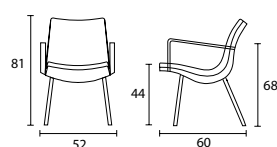

DESIGN MÅRTEN CYRÉN & JONAS OSSLUND

COLT	Utförande	Artikelnr	Bredd	Djup	Höjd	Vikt	Tygklass 1	2	3	4	5
○ ● ●	Standard RAL	Stol 10011	46 cm	60 cm	46 cm	7 kg	5 262 kr	5 419 kr	5 606 kr	5 794 kr	5 982 kr
	Krom	Stol 10011	46 cm	60 cm	46 cm	7 kg	5 343 kr	5 499 kr	5 687 kr	5 875 kr	6 063 kr
○ ● ●	Standard RAL	Karmstol 10012	46 cm	60 cm	46 cm	8 kg	7 060 kr	7 217 kr	7 404 kr	7 592 kr	7 780 kr
	Krom	Karmstol 10012	46 cm	60 cm	46 cm	8 kg	6 737 kr	6 894 kr	7 081 kr	7 269 kr	7 457 kr
○ ● ●	Standard RAL	Stol, Snurrstativ 10013	46 cm	60 cm	46 cm	12 kg	6 454 kr	6 610 kr	6 798 kr	6 986 kr	7 173 kr
	Krom	Stol, Snurrstativ 10013	46 cm	60 cm	46 cm	12 kg	7 181 kr	7 338 kr	7 526 kr	7 714 kr	7 901 kr
○ ● ●	Standard RAL	Karmstol, snurrstativ 10014	46 cm	60 cm	46 cm	12 kg	8 252 kr	8 408 kr	8 596 kr	8 784 kr	8 971 kr
	Krom	Karmstol, snurrstativ 10014	46 cm	60 cm	46 cm	12 kg	8 579 kr	8 732 kr	8 920 kr	9 108 kr	9 296 kr
○ ● ●	Standard RAL	Stol, snurrstativ, hjul 10015	46 cm	60 cm	46 cm	12 kg	7 033 kr	7 190 kr	7 378 kr	7 565 kr	7 753 kr
	Krom	Stol, snurrstativ, hjul 10015	46 cm	60 cm	46 cm	12 kg	7 761 kr	7 918 kr	8 105 kr	8 293 kr	8 481 kr
○ ● ●	Standard RAL	Karmstol, snurrstativ, hjul 10016	46 cm	60 cm	46 cm	12 kg	8 831 kr	8 988 kr	9 175 kr	9 363 kr	9 551 kr
	Krom	Karmstol, snurrstativ, hjul 10016	46 cm	60 cm	46 cm	12 kg	9 155 kr	9 312 kr	9 500 kr	9 688 kr	9 875 kr
Tygätg. 1,20/150 cm/1st Läder 18 kv. fot Stol Colt passar bra som konferensstol - vuxen. Rekommenderad bordshöjd Stol 45 cm - Bord 72 cm											