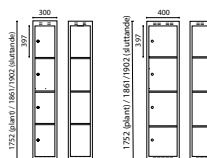

Bredd 400 mm Djup 400 mm