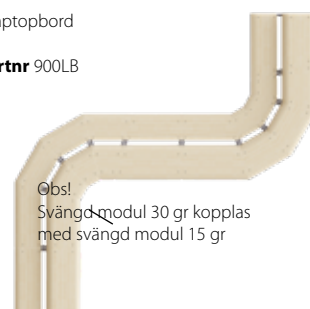

Svängd 30 gr
2 steg inåt

Artnr 900HIN

Svängd 30 gr
2 steg utåt

Artnr 900HUT

Laptopbord

Artnr 900LB

Obs!
Svängd modul 30 gr kopplas
med svängd modul 15 gr

Bänk/soffa PAU SA med sits av 24 mm plywood belagd med högtryckslaminat. Stativ av stålrör Ø 38 mm i standardfärger. Går att få med klädd sits som tillval.