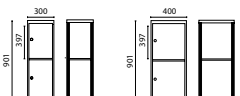

L302/L402
LÅGT HALVSKÅP

Bredd 300 mm Djup 400 mm

Bredd 300 mm Djup 550 mm

Bredd 400 mm Djup 400 mm

Bredd 400 mm Djup 550 mm

Skåp i bredd	Antal dörrar	Art.nr Plant tak	Art.nr Sluttande tak	Pris
1	3	skx3040p1m03t30a3906	-	4 387 kr
2	6	skx3040p2m03t30a3906	-	7 557 kr
3	9	skx3040p3m03t30a3906	-	10 513 kr
1	3	skx3055p1m03t30a3906	-	4 558 kr
2	6	skx3055p2m03t30a3906	-	7 859 kr
3	9	skx3055p3m03t30a3906	-	10 939 kr
1	3	skx4040p1m03t30a3906	-	4 764 kr
2	6	skx4040p2m03t30a3906	-	8 174 kr
1	3	skx4055p1m03t30a3906	-	4 963 kr
2	6	skx4055p2m03t30a3906	-	8 518 kr

Skåp i bredd	Antal dörrar	Art.nr Plant tak	Art.nr Sluttande tak	Pris
1	1	skx3040p1l01t30a3906	-	2 770 kr
2	2	skx3040p2l01t30a3906	-	4 434 kr
3	3	skx3040p3l01t30a3906	-	6 343 kr
1	1	skx3055p1l01t30a3906	-	3 716 kr
2	2	skx3055p2l01t30a3906	-	4 625 kr
3	3	skx3055p3l01t30a3906	-	6 612 kr
1	1	skx4040p1l01t30a3906	-	2 982 kr
2	2	skx4040p2l01t30a3906	-	5 030 kr
1	1	skx4055p1l01t30a3906	-	3 113 kr
2	2	skx4055p2l01t30a3906	-	5 243 kr

Skåp i bredd	Antal dörrar	Art.nr Plant tak	Art.nr Sluttande tak	Pris
1	2	skx3040p1l02t30a3906	-	3 204 kr
2	4	skx3040p2l02t30a3906	-	5 460 kr
3	6	skx3040p3l02t30a3906	-	7 564 kr
1	2	skx3055p1l02t30a3906	-	3 335 kr
2	4	skx3055p2l02t30a3906	-	5 679 kr
3	6	skx3055p3l02t30a3906	-	7 873 kr
1	2	skx4040p1l02t30a3906	-	3 519 kr
2	4	skx4040p2l02t30a3906	-	5 961 kr
1	2	skx4055p1l02t30a3906	-	3 664 kr
2	4	skx4055p2l02t30a3906	-	6 228 kr

UNDERREDE FÖR KLÄD- OCH FÖRVARINGSSKÅP

Det är underredet som ger skåpet dess totala funktion. När du valt skåpets design, inredning och utförande så är det dags att välja underrede. Det är nu du skapar rätt funktion för den miljö där skåpet skall placeras. Vilka behov skall tillgodoses? Sittmöjlighet, utseende, utrymme, städning - ja där är många faktorer som skall vägas in. I vårt sortiment av underreden finns det ett som alltid passar bäst. Kanske är det till och med så, att det bästa underredet är inget underrede alls! Då har vi smarta lösningar för att montera förvaringsskåpet direkt på vägg.

Sockel - Ger ett lugnt och fräscht uttryck till skåpen. Den hindrar dessutom att skräp samlas under skåpet. Sockeln är ventilerad. Svartstål H=150 mm. Monteras med skruv genom Skåpets botten.

Benram - Enkel men samtidigt praktisk lösning på stativ. Benen har ställbara fötter för justering av ojämna golv. Finns i två höjder H=210-217 mm eller 325-342 mm. Svartlackerat stål (annan färg offereras).

Väggmonterat - Vid val av väggmonterat skåp blir golvet helt fritt från såväl bänkar som stativ vilket ger ett luftigt intryck och underlättar vid städning. Vid detta val rekommenderar vi ett upphängnings-set för väggmonterade skåp bestående av vinkel mot vägg, väggfäste, skruv och plugg.