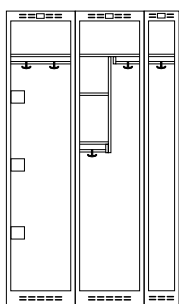

PRO B 100
Skåp 5, 6 och 1