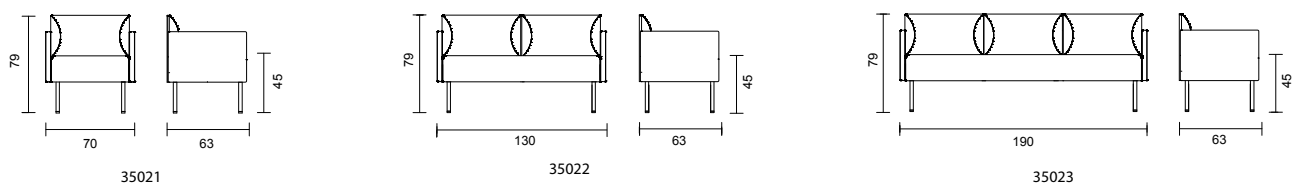

BITS med armstöd A1