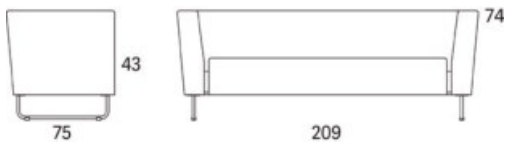

Gap

Gap Lounge 3-s-soffa 2090

	W	D	H	SH	Vikt	Volym	Tygåtgång	Läderåtgång
Art.nr:28208	209	75	74	43	50	1.12	5.3	116

Variant

Variant	Art.nr.	PG 1	PG 2	PG 3	PG 4	PG 5	Läder PG 6	Läder PG 8
Gap Lounge 3-s-soffa 2090	28208	25498	27249	29717	32905	37827	33785	39617
Tillägg helt avtagbar klädsel		5787						
Tillägg sits med avtagbar klädsel och sjukhusväv		2775						
Tillägg sits med avtagbar klädsel		2054						
Tillägg sits med sjukhusväv		1136						
Tillägg för CMHR		1008