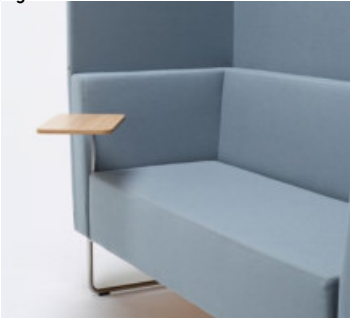

Gap Meeting**Variant**

GapSideboard 36 x 24, ask eller ek natur, vit laminat Vänster

GapSideboard 36 x 24, ask eller ek natur, vit laminat Höger

Gap Sideboard 36 x 24, ask eller ek natur, vit laminat

			W	D	Vikt
Art.nr:28684			36	24	3