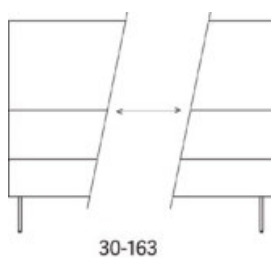

Gap

Gap Meeting speciallängd

Art.nr:28657

Vid önskemål om förändrat mått på standardmoduler tillkommer detta kaptillägg per delning. Gäller även för soffor med armstöd.

Variant

Variant	Art.nr:	PG1
Gap Meeting speciallängd	28657	5398