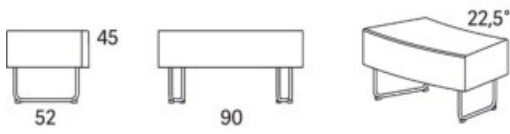

Gap

Gap Café sektion bänk 22,5°

	W	D	H	SH	Vikt	Volym	Tygåtgång	Läderåtgång
Art.nr:28174	90	52	45		9	0.1	1.1	26