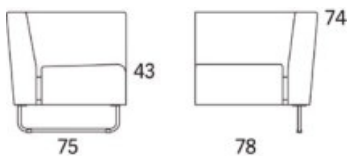

Gap

Gap Lounge, 780, 1-s högerdel kopplad alt Gap Café, 1-s vänsterdel, kopplad

	W	D	H	SH	Vikt	Volym	Tygåtgång	Läderåtgång
Art.nr:28211	78	75	74	43	22	0.41	2.7	56

Vid koppling levereras ben/medstativ enbart för ena sidan. Vid beställning av soffkombination vänligen inkludera ritning hur delarna skall kombineras.

Variant

Variant	Art.nr.	PG 1	PG 2	PG 3	PG 4	PG 5	Läder PG 6	Läder PG 8
Gap Lounge, 780, 1-s högerdel kopplad	28211	13088	13844	14914	16291	18419	17295	19998
Tillägg helt avtagbar klädsel		4047						
Tillägg sits med avtagbar klädsel och sjukhusväv		1573						
Tillägg sits med avtagbar klädsel		1273						
Tillägg sits med sjukhusväv		717						
Tillägg för CMHR		445