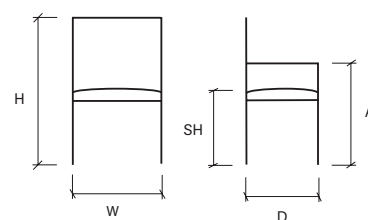

Måttskiss förklaring

Stol

H: Höjd till överkant rygg
W: Bredd
(A: Höjd till överkant armstöd)
D: Djup
SH: Sitthöjd

Bord

H: Höjd till överkant bords-
skiva
W: Längd
D: Djup

r färgprover tidsplane-

ekter i material och