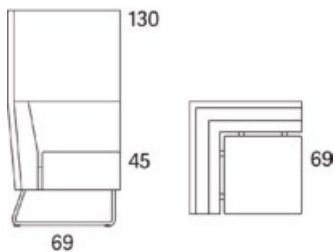

Gap

Gap Meeting fåtölj

2015

	W	D	H	SH	Vikt	Volym	Tygåtgång	Läderåtgång
Art.nr:28602	99	69	130	45	43	0.92	5.6	

Medstativ krom, vit eller svart, andra kulörer på förfrågan. Alt runt benställ i ek eller ask.

Variant

	Art. nr.	PG1	PG2	PG3	PG4	PG5
Gap Meeting fåtölj	28602	22706	26168	27712	29759	32356
Tillägg sits med avtagbar klädsel och sjukhusväv		1468				
Tillägg sits med avtagbar klädsel		1195				
Tillägg sits med sjukhusväv		688				
Tillägg för CMHR		458				

Gap

Gap Meeting hörndel

2015

	W	D	H	SH	Vikt	Volym	Tygåtgång
Art.nr:28603	69	69	130	45	31	0.68	3.8

Vid beställning av soffkombination vänligen inkludera ritning hur delarna skall kombineras.

Variant

	Art. nr.	PG1	PG2	PG3	PG4	PG5
Gap Meeting hörndel	28603	24975	26123	27642	29577	32617
Tillägg sits med avtagbar klädsel och sjukhusväv		1468				
Tillägg sits med avtagbar klädsel		1195				
Tillägg sits med sjukhusväv		688				
Tillägg för CMHR		458				

Gap

Gap Meeting 2-s soffa

2015

	W	D	H	SH	Vikt	Volym	Tygåtgång	Läderåtgång
Art.nr:28606	175	69	130	45	66	1.54	7.4	

Variant

	Art. nr.	PG1	PG2	PG3	PG4	PG5
Gap Meeting 2-s soffa	28606	33922	36091	38966	42622	48373
Tillägg sits med avtagbar klädsel och sjukhusväv		2050				
Tillägg sits med avtagbar klädsel		1592				
Tillägg sits med sjukhusväv		1565				
Tillägg för CMHR		802