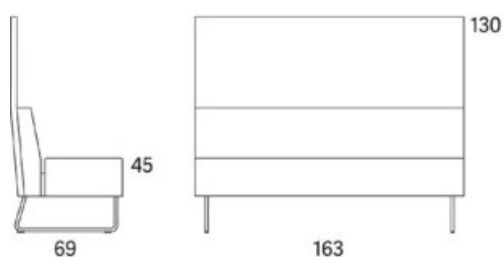

Gap

Gap Meeting 3-s utan armstöd

2015

	W	D	H	SH	Vikt	Volym	Tyggång	Läderåtgång
Art.nr:28635	163	69	130	45	43	1.45	5.7	

Variant

	Art. nr.	PG1	PG2	PG3	PG4	PG5
Gap Meeting 3-s utan armstöd	28635	25849	27441	29554	32237	36459
Tillägg sits med avtagbar klädsel och sjukhusväv		2559				
Tillägg sits med avtagbar klädsel		1905				
Tillägg sits med sjukhusväv		1067				
Tillägg för CMHR		1019