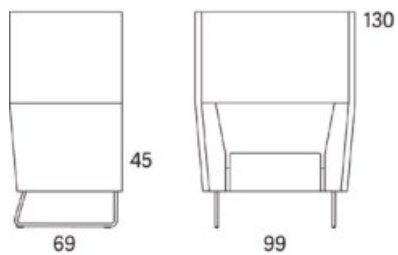

Gap

Gap Meeting fåtölj

2015

	W	D	H	SH	Vikt	Volym	Tygåtgång	Läderåtgång
Art.nr:28602	99	69	130	45	43	0.92	5.6	

Medstativ krom, vit eller svart, andra kulörer på förfrågan. Alt runt benställ i ek eller ask.

Variant

	Art. nr.	PG1	PG2	PG3	PG4	PG5
Gap Meeting fåtölj	28602	22706	26168	27712	29759	32356
Tillägg sits med avtagbar klädsel och sjukhusväv		1468				
Tillägg sits med avtagbar klädsel		1195				
Tillägg sits med sjukhusväv		688				
Tillägg för CMHR		458				

Gap