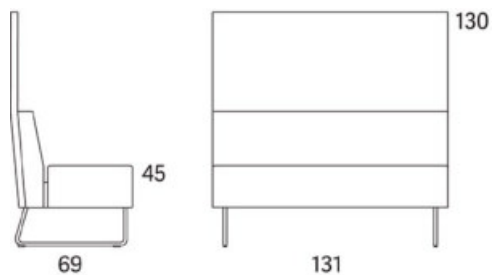

Gap

Gap Meeting 2-s utan armstöd

2015

	W	D	H	SH	Vikt	Volym	Tygåtgång	Läderåtgång
Art.nr:28645	131	69	130	45	34	1.18	4.5	

Variant

Variant	Art.nr:	PG1	PG2	PG3	PG4	PG5
Gap Meeting 2-s utan armstöd	28645	24900	26150	27804	29906	33217
Tillägg sits med avtagbar klädsel och sjukhusväv		2050				
Tillägg sits med avtagbar klädsel		1592				
Tillägg sits med sjukhusväv		916				
Tillägg för CMHR		787