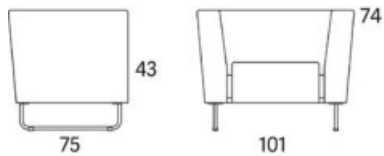

Gap

Gap Lounge fåtölj

2010

	W	D	H	SH	Vikt	Volym	Tygåtgång	Läderåtgång
Art.nr:28202	101	75	74	43	28	0.57	3.5	75

Medstativ krom, vit eller svart, andra kulörer på förfrågan. Alt runt benställ i ek eller ask.

Variant

	Art.nr:	PG 1	PG 2	PG 3	PG 4	PG 5	Läder PG 6	Läder PG 8
Gap Lounge fåtölj	28202	16553	17507	18854	20593	23280	22129	25660
Tillägg helt avtagbar klädsel		4298						
Tillägg sits med avtagbar klädsel och sjukhusväv		1573						
Tillägg sits med avtagbar klädsel		1273						
Tillägg sits med sjukhusväv		717						
Tillägg för CMHR		445