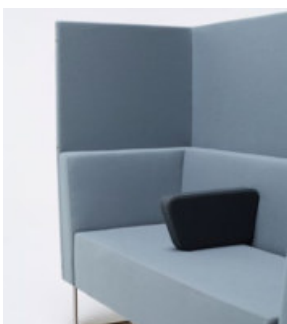

Gap

Gap mellanarmstöd

						Vikt	Volym
Art.nr:28681						3	0.02

Variant

Variant	Art.nr:	PG1	PG2	PG3	PG4	PG5
Gap mellanarmstöd	28681	3026	3266	3568	3951	4555