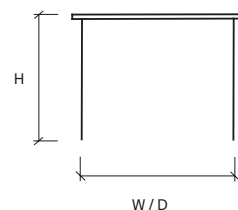

Måttskiss förklaring

Stol

H: Höjd till överkant rygg
W: Bredd
(A: Höjd till överkant armstöd)
D: Djup
SH: Sitthöjd

Bord

H: Höjd till överkant bords-
skiva
W: Längd
D: Djup

r färgprover tidsplane-

ekter i material och