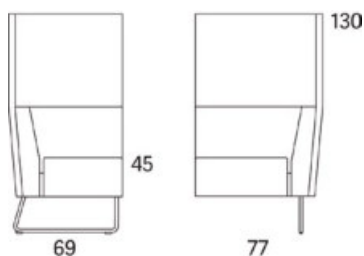

Gap

Gap Meeting 1-s högerdel kopplad alt Gap Meeting 1-s vänsterdel kopplad

2015

	W	D	H	SH	Vikt	Volym	Tygåtgång
Art.nr:28611	77	69	130	45	32	0.74	3.9

Vid beställning av soffkombination vänligen inkludera ritning hur delarna skall kombineras.

Variant

	Art.nr.	PG1	PG2	PG3	PG4	PG5
Gap Meeting 1-s högerdel kopplad	28611	24975	26123	27642	29577	32617
Tillägg för CMHR		458