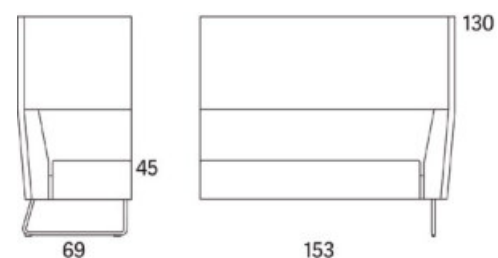

Gap

Gap Meeting 2-s högerdel kopplad alt Gap Meeting 2-s vänsterdel kopplad

2015

	W	D	H	SH	Vikt	Volym	Tyggång
Art.nr:28641	153	69	130	45	52	1.36	6.2

Variant

	Art. nr.	PG1	PG2	PG3	PG4	PG5
Gap Meeting 2-s högerdel kopplad	28641	25859	27483	29629	32361	36659
Tillägg sits med avtagbar klädsel och sjukhusväv		2559				
Tillägg sits med avtagbar klädsel		1905				
Tillägg sits med sjukhusväv		1067				
Tillägg för CMHR		787