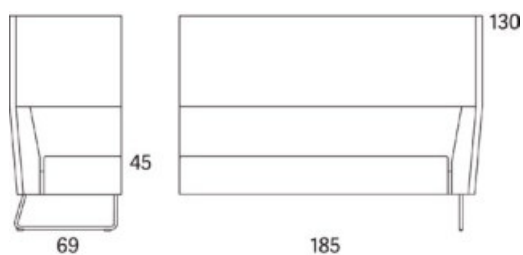

Gap

Gap Meeting 3-s högerdel kopplad alt Gap Meeting 3-s vänsterdel kopplad

2015

	W	D	H	SH	Vikt	Volym	Tyggång
Art.nr:28631	185	69	130	45	62	1.62	6.9

Vid beställning av soffkombination vänligen inkludera ritning hur delarna skall kombineras.

Variant

	Art. nr.	PG1	PG2	PG3	PG4	PG5
Gap Meeting 3-s högerdel kopplad	28631	27498	29567	32305	35784	41261
Tillägg sits med avtagbar klädsel och sjukhusväv		2559				
Tillägg sits med avtagbar klädsel		1905				
Tillägg sits med sjukhusväv		1067				
Tillägg för CMHR		1039