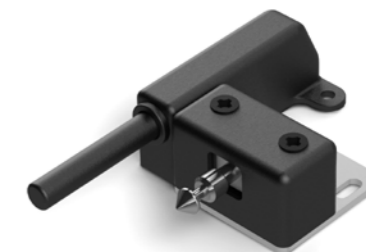

372591

75 SEK

Låsbleck B - Skjutdörrsmekanism

Kombination som gör det möjligt att använda ett och samma lås för två dörrar i skjutskåp. Till skåp med 16 eller 19 mm tjocka dörrar.

372692

295 SEK

Låsbleck C - Catapult+

För öppning av luckor och lådor. Stöter ut 40 mm. Finns även med andra utskjutare eller sätt att montera. Se nästa sida.

37271521

105 SEK

426

Låsbleck C

1. FAST ELLER JUSTERBAR

LÅSBLECK C - Finns i olika utföranden med fast eller justerbar montering.