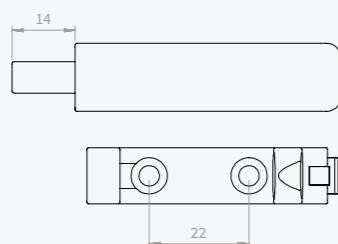

ANVÄNDS TILLSAMMANS MED LÅSBLECK C

Push-Out 40 mm

Max 2 dämpade gångjärn

372154

50 SEK

Push-Pull 14 mm

För neutrala gångjärn och LED

372622