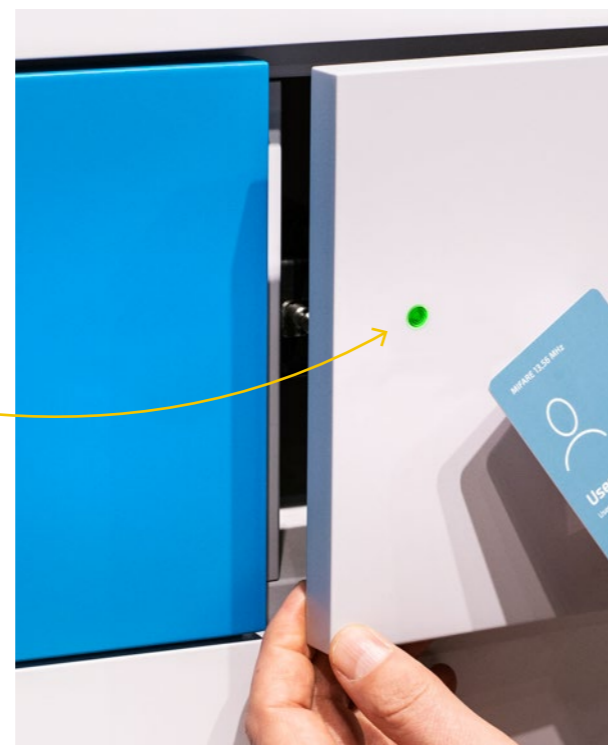

Flexlock Invisible

EM 125 KHZ / MIFARE 13,56

1. VÄLJ INVISIBLE-LÅS

Flexlock Invisible är finns i två olika RFID-teknologier; EM eller Mifare. Förutom en standardmodell för varje teknik finns det även ett Mifare-lås utrustad med LED. Välj det lås som passar dig bäst.

(Låsen levereras som standard i Mode 1 tillsammans med Service-och Programmerings kort i standardserien; -000. Kundunik förprogrammering av Mode och inläsning unikt ID kan köpas till. se vidare sid 24,

EM 125 kHz

370000		920 SEK
370000-B	Inkl. montering/ batteri/flärp	990 SEK

Mifare 13,56 MHz

372020		1 030 SEK
372020-B	Inkl. montering/ batteri/flärp	1 100 SEK

Mifare 13,56 MHz med LED indikator

Genom att borra ett hål genom fronten av dörren/lådan och installera en ljusledare blir LED-indikatorn synlig från utsidan. Om lysdioden blinkar är lagringsutrymme ledigt/öppet. Lämplig för låsbleck med push-pull-funktion.

372020-LED		1 200 SEK
372020-LEDB	Inkl. montering/ batteri/flärp	1 270 SEK

INVISIBLE SMART

Flexlock Invisible Mifare 13,56 MHz

372020-S	Inkl. Smart modul	1 920 SEK
372020-SB	Inkl. Smart modul/batteri	1 990 SEK
374101	Smart modul, uppgradering	Offert
371723	Aktiveringskort Smart	Offert
503060	Cloud Konto upplägg	Offert
503075	Licens Smart	Offert

För mer info om uppgradering, service- och licenskostnader kring Flexlock Smart; kontakta Swedstyle AB för offert.

INVISIBLE WIRELESS

Flexlock Invisible Mifare 13,56 MHz

372020-W	Inkl. Wireless modul	2 030 SEK
372020-WB	Inkl. Wireless modul/batteri	2 100 SEK
374201	Wireless modul, uppgradering	Offert
371721	Aktiveringskort Wireless	Offert
374261	USB Reader Wireless	Offert
374251	Connect Link Gateway	Offert
503080	Licens Wireless	Offert
503060	Cloud Konto upplägg	Offert