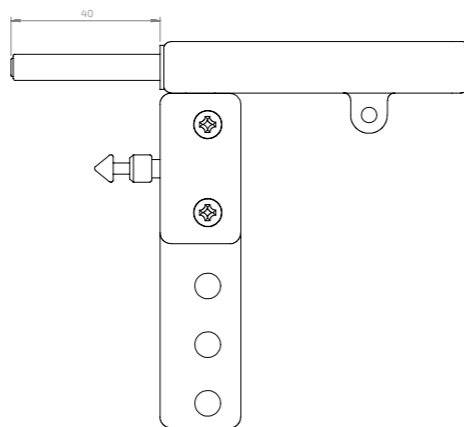

Justerbar montering

37271523

145 SEK

Låsbleck C - 32-CC fast montering
Anpassad för standardmått 32

37271530

85 SEK

32-CC fast montering

37271531