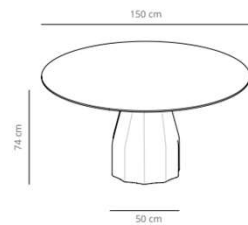

Burin: designed by Patricia Urquiola

Table diameter 60

57.2 kg
 (x1) 59x55x89 cm (0.29 m³)
 (x1) 76x76x7 cm (0.04 m³)

Table diameter 70

54.6 kg
 (x1) 59x55x89 cm (0.29 m³)
 (x1) 96x96x7 cm (0.06 m³)

Table diameter 80

Table diameter 100

▲ 67.4 kg
 📦 (x1) 59x55x89 cm (0.29 m³)
 📦 (x1) 116x116x7 cm (0.09 m³)

Table diameter 120

▲ 96.6 kg
 📦 (x1) 59x55x89cm (0.29 m³)
 📦 (x1) 136x136x7 cm (0.13 m³)

Table diameter 150

▲ 109 kg
 📦 (x1) 59x55x89cm (0.29 m³)
 📦 (x1) 178x166x7 cm (0.21 m³)

Table 70x70

59.8 kg
 (x1) 59x55x89 cm (0.29 m³)
 (x1) 76x76x7 cm (0.04 m³)

Mesa 80x80

62.8 kg
 (x1) 59x55x89 cm (0.29 m³)
 (x1) 96x96x7 cm (0.06 m³)

Table 90x90

70.3 kg
 (x1) 59x55x89 cm (0.29 m³)
 (x1) 96x96x7 cm (0.06 m³)

Table 240x120

▲ 206 kg
 📦 (x2) 59x55x89 cm (0.29 m³)
 (x1) 267x149x27 cm (1.07 m³)

Table 300x150

▲ 245.8 kg
 📦 (x2) 59x55x89 cm (0.29 m³)
 (x1) 330x180x27 cm (1.6 m³)

Table 500x150

▲ 397 kg
 📦 (x3) 59x55x89 cm (0.29 m³)
 (x2) 281x176x10 cm (0.49 m³)