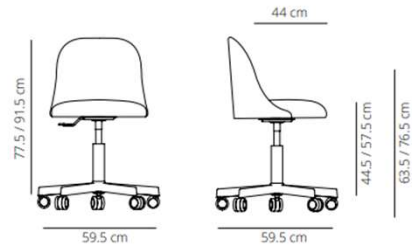

PYRAMID SWIVEL BASE

Chair

13.3 kg
 (x1) 58x54x88 cm (0.28 m³)

Chair with armrest

14.4 kg
 (x1) 58x54x88 cm (0.28 m³)

CODE		FINISHES		SEK
		STRUCTURE	UPHOLSTERY	
ALETA PYRAMID SWIVEL BASE NO ARMS	ALSIPI-1	black or white	G1 (COM/COL)	8.560,80 SEK
	ALSIPI-2		G2	9.280,00 SEK
	ALSIPI-3		G3	10.219,60 SEK
	ALSIPI-4		G4	11.170,80 SEK
	ALSIPI-5		G5	12.203,20 SEK
				0,00 SEK
CODE		FINISHES		SEK
		STRUCTURE	UPHOLSTERY	
ALETA PYRAMID SWIVEL BASE WITH ARMS	ALSIPIBR-1	black or white	G1 (COM/COL)	9.860,00 SEK
	ALSIPIBR-2		G2	10.753,20 SEK
	ALSIPIBR-3		G3	11.901,60 SEK
	ALSIPIBR-4		G4	13.084,80 SEK
	ALSIPIBR-5		G5	14.395,60 SEK

PYRAMID SWIVEL WITH CASTERS BASE

Chair

13.4 kg
 (x1) 58x54x88 cm (0.28 m³)

Chair with armrest

14.7 kg
 (x1) 93x58x55cm (0.3 m³)

		FINISHES		SEK
		STRUCTURE	UPHOLSTERY	
ALETA PYRAMID CASTERS WITH SWIVEL BASE, NO ARMS	ALSIPIRU-1	black or white	G1 (COM/COL)	8.769,60 SEK
	ALSIPIRU-2		G2	9.500,40 SEK
	ALSIPIRU-3		G3	10.451,60 SEK
	ALSIPIRU-4		G4	11.391,20 SEK
	ALSIPIRU-5		G5	12.562,80 SEK
				0,00 SEK
CODE		FINISHES		SEK
		STRUCTURE	UPHOLSTERY	
ALETA PYRAMID SWIVEL CASTERS WITH ARMS	ALSIPIRUBR-1	black or white	G1 (COM/COL)	10.161,60 SEK
	ALSIPIRUBR-2		G2	11.020,00 SEK
	ALSIPIRUBR-3		G3	12.122,00 SEK
	ALSIPIRUBR-4		G4	13.363,20 SEK
	ALSIPIRUBR-5		G5	14.604,40 SEK

FIVE CASTERS BASE

Chair

▲ 13.4 kg
 📦 (x1) 59x53x89 cm (0.28 m³)

Chair with armrest

▲ 14.5 kg
 📦 (x1) 59x53x89 cm (0.28 m³)

CODE		FINISHES		SEK
		STRUCTURE	UPHOLSTERY	
ALETA 5 CASTERS BASE WITH ADJUSTABLE HEIGHT	ALSIBR-1	black or white (high gloss)	G1 (COM/COL)	8.769,60 SEK
	ALSIBR-2		G2	9.500,40 SEK
	ALSIBR-3		G3	10.451,60 SEK
	ALSIBR-4		G4	11.391,20 SEK
	ALSIBR-5		G5	12.562,80 SEK
				0,00 SEK
CODE		FINISHES		SEK
		STRUCTURE	UPHOLSTERY	
ALETA 5 CASTERS BASE WITH ADJUSTABLE HEIGHT AND ARMS	ALSIBRBR-1	black or white (high gloss)	G1 (COM/COL)	10.161,60 SEK
	ALSIBRBR-2		G2	11.020,00 SEK
	ALSIBRBR-3		G3	12.122,00 SEK
	ALSIBRBR-4		G4	13.363,20 SEK
	ALSIBRBR-5		G5	14.604,40 SEK