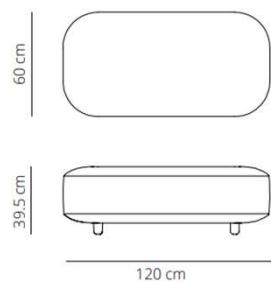

CODE	FINISHES	
VCBCO180H	CO180H-1	G1 (COM/COL)	19.940,40 SEK
	CO180H-2	G2	21.123,60 SEK
	CO180H-3	G3	23.374,00 SEK
	CO180H-4	G4	27.039,60 SEK
	CO180H-5	G5	30.473,20 SEK

	CODE	FINISHES	
VCBCO180HP	CO180HP-1	G1 (COM/COL)	21.123,60 SEK
	CO180HP-2	G2	22.353,20 SEK
	CO180HP-3	G3	24.847,20 SEK
	CO180HP-4	G4	28.559,20 SEK
	CO180HP-5	G5	32.294,40 SEK

	CODE	FINISHES	
VCBCO120L	CO120L-1	G1 (COM/COL)	16.008,00 SEK
	CO120L-2	G2	16.878,00 SEK
	CO120L-3	G3	18.780,40 SEK
	CO120L-4	G4	21.622,40 SEK
	CO120L-5	G5	24.325,20 SEK