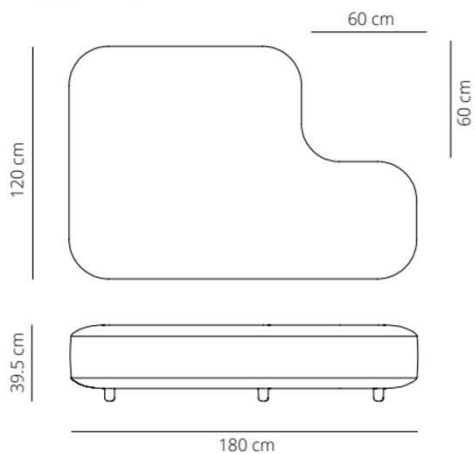

COMMON BENCH: designed by Naoto Fukusawa

Bench 240F

80 kg

(x1) 245x125x45cm (1.38 m³)

Bench 180F

56.8 kg

(x1) 181x125x45cm (1.02m³)

RIGHT		LEFT			
VCBCO240F	CO240FD-1	VCBCO240F	CO240FI-1	G1 (COM/COL)	32.665,60 SEK
	CO240FD-2		CO240FI-2	G2	34.556,40 SEK
	CO240FD-3		CO240FI-3	G3	38.419,20 SEK
	CO240FD-4		CO240FI-4	G4	44.138,00 SEK
	CO240FD-5		CO240FI-5	G5	49.903,20 SEK