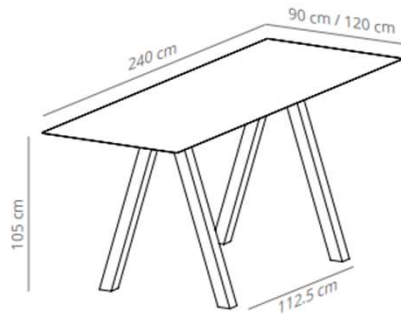

Table 200 cm

Table 240 cm

SIMPLE TABLE, 200, H105cm					
FINISHES		CODE		CODE	
LEGS	TOP		WIDTH 120	WIDTH 90	
stained (oak): matt oak, cognac, ash or wenge	stained	matt oak	TRMSCROAB	VCBTRMSCB	0,00 SEK
		Ash (black)			37.108,40 SEK
lacquered microtexturized (beech):					31.424,40 SEK
SIMPLE TABLE 240, h105cm					
FINISHES		CODE		CODE	
LEGS	TOP		WIDTH 120	WIDTH 90	
stained (oak): matt oak, cognac, ash or wenge	stained	matt oak	TRMSROAB		31.424,40 SEK
		Ash (black)			42.235,60 SEK
lacquered					32.816,40 SEK