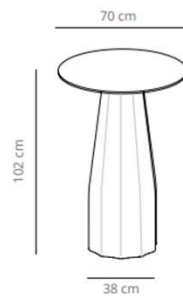

Table diameter 100

▲ 67.4 kg
 📦 (x1) 59x55x89 cm (0.29 m³)
 📦 (x1) 116x116x7 cm (0.09 m³)

Table diameter 120

▲ 96.6 kg
 📦 (x1) 59x55x89cm (0.29 m³)
 📦 (x1) 136x136x7 cm (0.13 m³)

Table diameter 150

▲ 109 kg
 📦 (x1) 59x55x89cm (0.29 m³)
 📦 (x1) 178x166x7 cm (0.21 m³)

Table 100x100

95.7 kg
 (x1) 59x55x89 cm (0.29 m³)
 (x1) 116x116x7 cm (0.09 m³)

Table 140x140

123.5 kg
 (x1) 59x55x89 cm (0.29 m³)
 (x1) 147x147x7 cm (0.15 m³)

CODE		FINISHES			
		BASE	TOP		
VCBBUC10075HM	BUC100M	white, black or taupe	melamine	white or black	7.238,40 SEK
VCBBUC10087	BUC100		stained	matt oak, ash (black)	8.827,60 SEK
VCBBUC10047	BUC100CN		compact laminate (black edge)	white or black	11.542,00 SEK
	BUC100CB		compact laminate (white edge)	white	11.542,00 SEK
					- SEK
CODE		=SC\$2	FINISHES		
			TOP		
VCBBUC14087	BUC140	white, black or taupe	stained	matt oak, ash (black)	13.456,00 SEK
VCBBUC14047	BUC140CN		compact laminate (black edge)	white or black	17.539,20 SEK
	BUC140CB		compact laminate (white edge)	white	17.539,20 SEK

Table 240x120

▲ 206 kg
 📦 (x2) 59x55x89 cm (0.29 m³)
 (x1) 267x149x27 cm (1.07 m³)

Table 300x150

▲ 245.8 kg
 📦 (x2) 59x55x89 cm (0.29 m³)
 (x1) 330x180x27 cm (1.6 m³)

Table 500x150

▲ 397 kg
 📦 (x3) 59x55x89 cm (0.29 m³)
 (x2) 281x176x10 cm (0.49 m³)

Table diameter 60

37.2 kg
 (x1) 59x55x105 cm (0.34 m³)
 (x1) 76x76x7 cm (0.04 m³)

Table diameter 70

36.4 kg
 (x1) 59x55x105 cm (0.34 m³)
 (x1) 86x86x7 cm (0.05 m³)

CODE		FINISHES			
		BASE	TOP		
VCBBUD60H87	BUD60H	white, black or taupe	stained	matt oak, ash (black)	7.969,20 SEK
VCBBUD60H47	BUD60HCN		compact laminate (black edge)	white or black	8.700,00 SEK
	BUD60HCB		compact laminate (white edge)	white	8.700,00 SEK
					0,00 SEK
VCBBUD70H87	BUD70H	white, black or taupe	stained	matt oak, ash (black)	8.108,40 SEK
VCBBUD70H47	BUD70HCN		compact laminate (black edge)	white or black	8.827,60 SEK
	BUD70HCB		compact laminate (white edge)	white	8.827,60 SEK