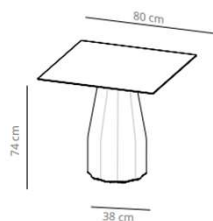

Burin: designed by Patricia Urquiola

Table diameter 60

57.2 kg
 (x1) 59x55x89 cm (0.29 m³)
 (x1) 76x76x7 cm (0.04 m³)

Table diameter 70

54.6 kg
 (x1) 59x55x89 cm (0.29 m³)
 (x1) 96x96x7 cm (0.06 m³)

Table diameter 80

Table diameter 100

▲ 67.4 kg
 📦 (x1) 59x55x89 cm (0.29 m³)
 📦 (x1) 116x116x7 cm (0.09 m³)

Table diameter 120

▲ 96.6 kg
 📦 (x1) 59x55x89cm (0.29 m³)
 📦 (x1) 136x136x7 cm (0.13 m³)

Table diameter 150

▲ 109 kg
 📦 (x1) 59x55x89cm (0.29 m³)
 📦 (x1) 178x166x7 cm (0.21 m³)

Table 70x70

59.8 kg
 (x1) 59x55x89 cm (0.29 m³)
 (x1) 76x76x7 cm (0.04 m³)

Mesa 80x80

62.8 kg
 (x1) 59x55x89 cm (0.29 m³)
 (x1) 96x96x7 cm (0.06 m³)

Table 90x90

70.3 kg
 (x1) 59x55x89 cm (0.29 m³)
 (x1) 96x96x7 cm (0.06 m³)

Table 240x120

▲ 206 kg
 📦 (x2) 59x55x89 cm (0.29 m³)
 (x1) 267x149x27 cm (1.07 m³)

Table 300x150

▲ 245.8 kg
 📦 (x2) 59x55x89 cm (0.29 m³)
 (x1) 330x180x27 cm (1.6 m³)

Table 500x150

▲ 397 kg
 📦 (x3) 59x55x89 cm (0.29 m³)
 (x2) 281x176x10 cm (0.49 m³)