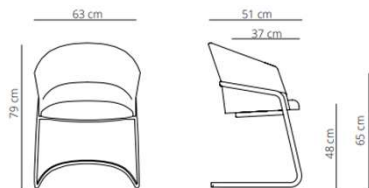

SWIVEL COUNTER STOOL BASE

Low backrest

▲ 13.1 kg
 📦 (x1) 58x54x106cm (0.33 m³)

High backrest

▲ 13.4 kg
 📦 (x1) 58x54x110cm (0.34 m³)

High backrest stool with armrest

▲ 14.1 kg
 📦 (x1) 57.5x53.5x110cm (0.33 m³)

METAL BASE

Lounge chair

15.3 kg
 (x1) 75x72x87cm (0.47 m³)

Lounge chair with armrest

16.7 kg
 (x1) 75x72x87cm (0.47 m³)

CODE		FINISHES		PUBLIC PRICE	SEK
		STRUCTURE	UPHOLSTERY		
ALETA LOUNGE CHAIR WITH METAL BASE, NO ARMREST	ALBUME-1	black, white or taupe	G1 (T/C)	1.160 €	13.456,00 SEK
	ALBUME-2		G2	1.272 €	14.755,20 SEK
	ALBUME-3		G3	1.517 €	17.597,20 SEK
	ALBUME-4		G4	1.675 €	19.430,00 SEK
	ALBUME-5		G5	1.839 €	21.332,40 SEK
	ALBUME-1	brass finish	G1 (T/C)	1.549 €	17.968,40 SEK
	ALBUME-2		G2	1.669 €	19.360,40 SEK
	ALBUME-3		G3	1.915 €	22.214,00 SEK
	ALBUME-4		G4	2.073 €	24.046,80 SEK
	ALBUME-5		G5	2.223 €	25.786,80 SEK
CODE		FINISHES		PUBLIC PRICE	SEK
		STRUCTURE	UPHOLSTERY		
ALETA LOUNGE WITH METAL BASE, ARMREST	ALBUMEBR-1	black, white or taupe	G1 (T/C)	1.481 €	17.179,60 SEK
	ALBUMEBR-2		G2	1.601 €	18.571,60 SEK
	ALBUMEBR-3		G3	1.839 €	21.332,40 SEK
	ALBUMEBR-4		G4	1.989 €	23.072,40 SEK
	ALBUMEBR-5		G5	2.147 €	24.905,20 SEK
	ALBUMEBR-1	brass finish	G1 (T/C)	1.877 €	21.773,20 SEK
	ALBUMEBR-2		G2	1.989 €	23.072,40 SEK
	ALBUMEBR-3		G3	2.223 €	25.786,80 SEK
	ALBUMEBR-4		G4	2.380 €	27.608,00 SEK
	ALBUMEBR-5		G5	2.546 €	29.533,60 SEK

COPA COLLECTION: designed by Ramos and Bassols

Smooth upholstery

11.1 kg
 (x1) 66x64x86 cm (0.35 m³)

Smooth upholstery

11.2 kg
 (x1) 66x64x86 cm (0.36 m³)

Smooth upholstery

17.7 kg
 (x1) 66x64x86 cm (0.36 m³)