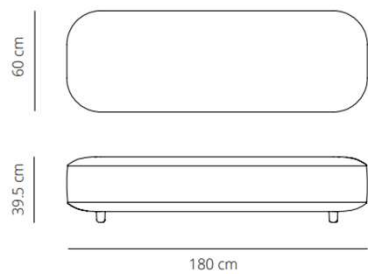

CODE		FINISHES	
VCBCO180R	CO180R-1	G1 (COM/COL)	25.717,20 SEK
	CO180R-2	G2	27.248,40 SEK
	CO180R-3	G3	30.322,40 SEK
	CO180R-4	G4	34.858,00 SEK
	CO180R-5	G5	39.393,60 SEK

CODE		FINISHES	
VCBCO120C	CO120C-1	G1 (COM/COL)	18.200,40 SEK
	CO120C-2	G2	19.221,20 SEK
	CO120C-3	G3	21.413,60 SEK
	CO120C-4	G4	24.545,60 SEK
	CO120C-5	G5	27.758,80 SEK

CODE		FINISHES	
VCBCO180L	CO180L-1	G1 (COM/COL)	19.290,80 SEK
	CO180L-2	G2	20.311,60 SEK
	CO180L-3	G3	22.585,20 SEK
	CO180L-4	G4	25.937,60 SEK
	CO180L-5	G5	29.440,80 SEK