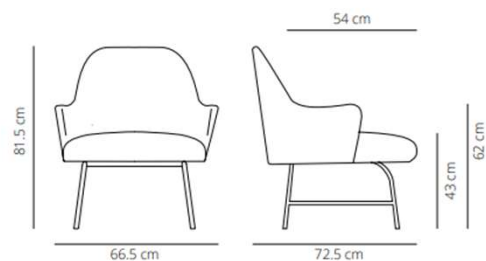

SWIVEL COUNTER STOOL BASE

Low backrest

▲ 13.1 kg
 📦 (x1) 58x54x106cm (0.33 m³)

High backrest

▲ 13.4 kg
 📦 (x1) 58x54x110cm (0.34 m³)

High backrest stool with armrest

▲ 14.1 kg
 📦 (x1) 57.5x53.5x110cm (0.33 m³)

METAL BASE

Lounge chair

15.3 kg
 (x1) 75x72x87cm (0.47 m³)

Lounge chair with armrest

16.7 kg
 (x1) 75x72x87cm (0.47 m³)

CODE		FINISHES		PUBLIC PRICE	SEK
		STRUCTURE	UPHOLSTERY		
ALETA LOUNGE CHAIR WITH METAL BASE, NO ARMREST	ALBUME-1	black, white or taupe	G1 (T/C)	1.160 €	13.456,00 SEK
	ALBUME-2		G2	1.272 €	14.755,20 SEK
	ALBUME-3		G3	1.517 €	17.597,20 SEK
	ALBUME-4		G4	1.675 €	19.430,00 SEK
	ALBUME-5		G5	1.839 €	21.332,40 SEK
	ALBUME-1	brass finish	G1 (T/C)	1.549 €	17.968,40 SEK
	ALBUME-2		G2	1.669 €	19.360,40 SEK
	ALBUME-3		G3	1.915 €	22.214,00 SEK
	ALBUME-4		G4	2.073 €	24.046,80 SEK
	ALBUME-5		G5	2.223 €	25.786,80 SEK
CODE		FINISHES		PUBLIC PRICE	SEK
		STRUCTURE	UPHOLSTERY		
ALETA LOUNGE WITH METAL BASE, ARMREST	ALBUMEBR-1	black, white or taupe	G1 (T/C)	1.481 €	17.179,60 SEK
	ALBUMEBR-2		G2	1.601 €	18.571,60 SEK
	ALBUMEBR-3		G3	1.839 €	21.332,40 SEK
	ALBUMEBR-4		G4	1.989 €	23.072,40 SEK
	ALBUMEBR-5		G5	2.147 €	24.905,20 SEK
	ALBUMEBR-1	brass finish	G1 (T/C)	1.877 €	21.773,20 SEK
	ALBUMEBR-2		G2	1.989 €	23.072,40 SEK
	ALBUMEBR-3		G3	2.223 €	25.786,80 SEK
	ALBUMEBR-4		G4	2.380 €	27.608,00 SEK
	ALBUMEBR-5		G5	2.546 €	29.533,60 SEK