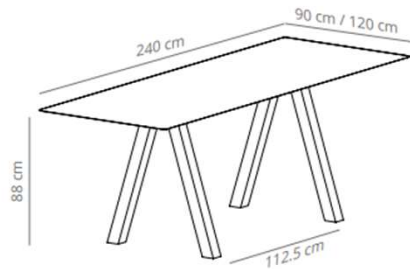

Table 200 cm

Table 240 cm

SIMPLE TABLE 200, H88cm						
FINISHES		CODE		CODE		
LEGS	TOP		WIDTH 120	WIDTH 90		
stained (oak): matt oak, cognac, ash or wenge	stained	matt oak	TRMSCROAH	32.874,40 SEK	VCBTRMS CH	25.868,00 SEK
		Ash (black)				34.278,00 SEK
SIMPLE TABLE, 240, H88cm						
FINISHES		CODE		CODE		
LEGS	TOP		WIDTH 120	WIDTH 90		
stained (oak): matt oak, cognac, ash or wenge	stained	matt oak	TRMSROAH	37.920,40 SEK	VCBTRMS H	0,00 SEK
		Ash (black)				39.451,60 SEK
						28.431,60 SEK