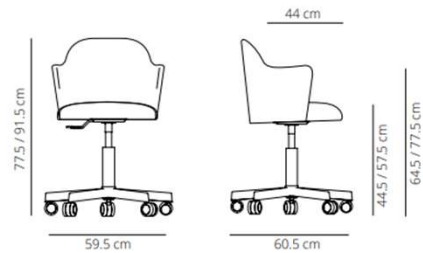

PYRAMID SWIVEL BASE

Chair

13.3 kg
 (x1) 58x54x88 cm (0.28 m³)

Chair with armrest

14.4 kg
 (x1) 58x54x88 cm (0.28 m³)

CODE		FINISHES		SEK
		STRUCTURE	UPHOLSTERY	
ALETA PYRAMID SWIVEL BASE NO ARMS	ALSIPI-1	black or white	G1 (COM/COL)	8.560,80 SEK
	ALSIPI-2		G2	9.280,00 SEK
	ALSIPI-3		G3	10.219,60 SEK
	ALSIPI-4		G4	11.170,80 SEK
	ALSIPI-5		G5	12.203,20 SEK
				0,00 SEK
CODE		FINISHES		SEK
		STRUCTURE	UPHOLSTERY	
ALETA PYRAMID SWIVEL BASE WITH ARMS	ALSIPIBR-1	black or white	G1 (COM/COL)	9.860,00 SEK
	ALSIPIBR-2		G2	10.753,20 SEK
	ALSIPIBR-3		G3	11.901,60 SEK
	ALSIPIBR-4		G4	13.084,80 SEK
	ALSIPIBR-5		G5	14.395,60 SEK

PYRAMID SWIVEL WITH CASTERS BASE

Chair

13.4 kg
 (x1) 58x54x88 cm (0.28 m³)

Chair with armrest

14.7 kg
 (x1) 93x58x55cm (0.3 m³)

		FINISHES		SEK
		STRUCTURE	UPHOLSTERY	
ALETA PYRAMID CASTERS WITH SWIVEL BASE, NO ARMS	ALSIPIRU-1	black or white	G1 (COM/COL)	8.769,60 SEK
	ALSIPIRU-2		G2	9.500,40 SEK
	ALSIPIRU-3		G3	10.451,60 SEK
	ALSIPIRU-4		G4	11.391,20 SEK
	ALSIPIRU-5		G5	12.562,80 SEK
				0,00 SEK
CODE		FINISHES		SEK
		STRUCTURE	UPHOLSTERY	
ALETA PYRAMID SWIVEL CASTERS WITH ARMS	ALSIPIRUBR-1	black or white	G1 (COM/COL)	10.161,60 SEK
	ALSIPIRUBR-2		G2	11.020,00 SEK
	ALSIPIRUBR-3		G3	12.122,00 SEK
	ALSIPIRUBR-4		G4	13.363,20 SEK
	ALSIPIRUBR-5		G5	14.604,40 SEK

FIVE CASTERS BASE

Chair

▲ 13.4 kg
 📦 (x1) 59x53x89 cm (0.28 m³)

Chair with armrest

▲ 14.5 kg
 📦 (x1) 59x53x89 cm (0.28 m³)

CODE		FINISHES		SEK
		STRUCTURE	UPHOLSTERY	
ALETA 5 CASTERS BASE WITH ADJUSTABLE HEIGHT	ALSIBR-1	black or white (high gloss)	G1 (COM/COL)	8.769,60 SEK
	ALSIBR-2		G2	9.500,40 SEK
	ALSIBR-3		G3	10.451,60 SEK
	ALSIBR-4		G4	11.391,20 SEK
	ALSIBR-5		G5	12.562,80 SEK
				0,00 SEK
CODE		FINISHES		SEK
		STRUCTURE	UPHOLSTERY	
ALETA 5 CASTERS BASE WITH ADJUSTABLE HEIGHT AND ARMS	ALSIBRBR-1	black or white (high gloss)	G1 (COM/COL)	10.161,60 SEK
	ALSIBRBR-2		G2	11.020,00 SEK
	ALSIBRBR-3		G3	12.122,00 SEK
	ALSIBRBR-4		G4	13.363,20 SEK
	ALSIBRBR-5		G5	14.604,40 SEK