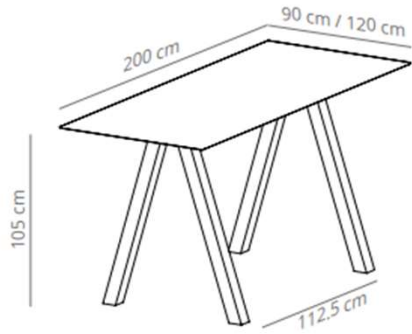

Table 200 cm

Table 240 cm

SIMPLE TABLE, 200, H105cm					
FINISHES		CODE		CODE	
LEGS	TOP		WIDTH 120	WIDTH 90	
stained (oak): matt oak, cognac, ash or wenge	stained	matt oak	TRMSCROAB	VCBTRMSCB	0,00 SEK
		Ash (black)			37.108,40 SEK
lacquered microtexturized (beech):					31.424,40 SEK
SIMPLE TABLE 240, h105cm					
FINISHES		CODE		CODE	
LEGS	TOP		WIDTH 120	WIDTH 90	
stained (oak): matt oak, cognac, ash or wenge	stained	matt oak	TRMSROAB		31.424,40 SEK
		Ash (black)			42.235,60 SEK
lacquered					32.816,40 SEK