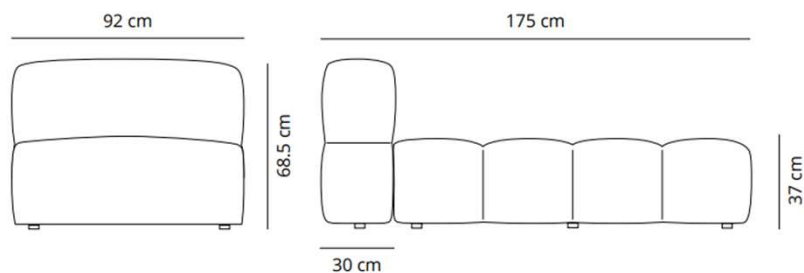

Chaise

68 kg
(x1) 127x122x72 cm (1.12 m³)

CODE		CASTERS	FINISHES	
VCBSAVIRI	SAVIRI-1	without casters	G1 (T/C)	20.833,60 SEK
	SAVIRI-2		G2	22.770,80 SEK
	SAVIRI-3		G3	25.937,60 SEK
	SAVIRI-4		G4	29.255,20 SEK
	SAVIRI-5		G5	32.886,00 SEK
	SAVIRI-E		ECOALF	32.886,00 SEK
VCBSAVIRIR	SAVIRIR-1	with casters	G1 (T/C)	21.506,40 SEK
	SAVIRIR-2		G2	23.455,20 SEK
	SAVIRIR-3		G3	26.610,40 SEK
	SAVIRIR-4		G4	29.928,00 SEK
	SAVIRIR-5		G5	33.558,80 SEK
	SAVIRIR-E		ECOALF	33.558,80 SEK

CODE		CASTERS	FINISHES	
VCBSAVICH	SAVICH-1	without casters	G1 (T/C)	23.606,00 SEK
	SAVICH-2		G2	26.192,80 SEK
	SAVICH-3		G3	30.554,40 SEK
	SAVICH-4		G4	35.124,80 SEK
	SAVICH-5		G5	39.892,40 SEK
	SAVICH-E		ECOALF	39.892,40 SEK
VCBSAVICHR	SAVICHR-1	with casters	G1 (T/C)	24.278,80 SEK
	SAVICHR-2		G2	26.877,20 SEK
	SAVICHR-3		G3	31.227,20 SEK
	SAVICHR-4		G4	35.809,20 SEK
	SAVICHR-5		G5	40.565,20 SEK
	SAVICHR-E		ECOALF	40.565,20 SEK