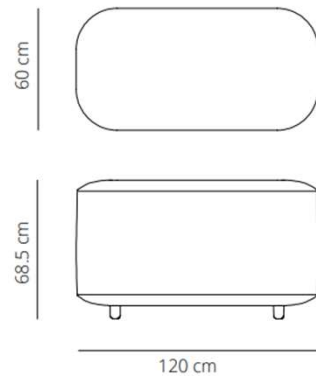

Bench 120HP

	CODE	FINISHES	
VCBCO120H	CO120H-1	G1 (COM/COL)	16.646,00 SEK
	CO120H-2	G2	17.597,20 SEK
	CO120H-3	G3	19.580,80 SEK
	CO120H-4	G4	22.585,20 SEK
	CO120H-5	G5	25.508,40 SEK

	CODE	FINISHES	
VCBCO120HP	CO120HP-1	G1 (COM/COL)	17.690,00 SEK
	CO120HP-2	G2	18.699,20 SEK
	CO120HP-3	G3	20.822,00 SEK
	CO120HP-4	G4	23.965,60 SEK
	CO120HP-5	G5	27.039,60 SEK