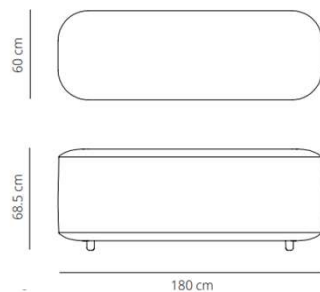

Bench 180H

Bench 180HP

Bench 120L

	CODE	FINISHES	
VCBCO180H	CO180H-1	G1 (COM/COL)	19.940,40 SEK
	CO180H-2	G2	21.123,60 SEK
	CO180H-3	G3	23.374,00 SEK
	CO180H-4	G4	27.039,60 SEK
	CO180H-5	G5	30.473,20 SEK

	CODE	FINISHES	
VCBCO180HP	CO180HP-1	G1 (COM/COL)	21.123,60 SEK
	CO180HP-2	G2	22.353,20 SEK
	CO180HP-3	G3	24.847,20 SEK
	CO180HP-4	G4	28.559,20 SEK
	CO180HP-5	G5	32.294,40 SEK

	CODE	FINISHES	
VCBCO120L	CO120L-1	G1 (COM/COL)	16.008,00 SEK
	CO120L-2	G2	16.878,00 SEK
	CO120L-3	G3	18.780,40 SEK
	CO120L-4	G4	21.622,40 SEK
	CO120L-5	G5	24.325,20 SEK