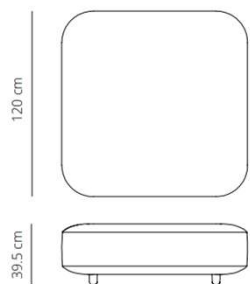

Bench 180R

Bench 120C

Bench 180L

CODE		FINISHES	
VCBCO180R	CO180R-1	G1 (COM/COL)	25.717,20 SEK
	CO180R-2	G2	27.248,40 SEK
	CO180R-3	G3	30.322,40 SEK
	CO180R-4	G4	34.858,00 SEK
	CO180R-5	G5	39.393,60 SEK

CODE		FINISHES	
VCBCO120C	CO120C-1	G1 (COM/COL)	18.200,40 SEK
	CO120C-2	G2	19.221,20 SEK
	CO120C-3	G3	21.413,60 SEK
	CO120C-4	G4	24.545,60 SEK
	CO120C-5	G5	27.758,80 SEK

CODE		FINISHES	
VCBCO180L	CO180L-1	G1 (COM/COL)	19.290,80 SEK
	CO180L-2	G2	20.311,60 SEK
	CO180L-3	G3	22.585,20 SEK
	CO180L-4	G4	25.937,60 SEK
	CO180L-5	G5	29.440,80 SEK