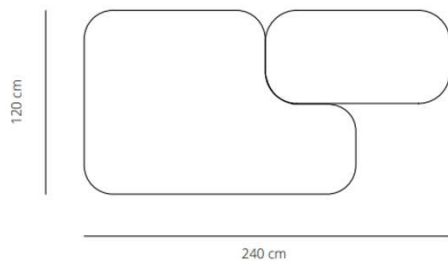

Composition 2