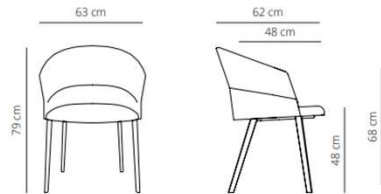

SWIVEL COUNTER STOOL BASE

Low backrest

▲ 13.1 kg
 📦 (x1) 58x54x106cm (0.33 m³)

High backrest

▲ 13.4 kg
 📦 (x1) 58x54x110cm (0.34 m³)

High backrest stool with armrest

▲ 14.1 kg
 📦 (x1) 57.5x53.5x110cm (0.33 m³)

METAL BASE

Lounge chair

15.3 kg
 (x1) 75x72x87cm (0.47 m³)

Lounge chair with armrest

16.7 kg
 (x1) 75x72x87cm (0.47 m³)

CODE		FINISHES		PUBLIC PRICE	SEK
		STRUCTURE	UPHOLSTERY		
ALETA LOUNGE CHAIR WITH METAL BASE, NO ARMREST	ALBUME-1	black, white or taupe	G1 (T/C)	1.160 €	13.456,00 SEK
	ALBUME-2		G2	1.272 €	14.755,20 SEK
	ALBUME-3		G3	1.517 €	17.597,20 SEK
	ALBUME-4		G4	1.675 €	19.430,00 SEK
	ALBUME-5		G5	1.839 €	21.332,40 SEK
	ALBUME-1	brass finish	G1 (T/C)	1.549 €	17.968,40 SEK
	ALBUME-2		G2	1.669 €	19.360,40 SEK
	ALBUME-3		G3	1.915 €	22.214,00 SEK
	ALBUME-4		G4	2.073 €	24.046,80 SEK
	ALBUME-5		G5	2.223 €	25.786,80 SEK
CODE		FINISHES		PUBLIC PRICE	SEK
		STRUCTURE	UPHOLSTERY		
ALETA LOUNGE WITH METAL BASE, ARMREST	ALBUMEBR-1	black, white or taupe	G1 (T/C)	1.481 €	17.179,60 SEK
	ALBUMEBR-2		G2	1.601 €	18.571,60 SEK
	ALBUMEBR-3		G3	1.839 €	21.332,40 SEK
	ALBUMEBR-4		G4	1.989 €	23.072,40 SEK
	ALBUMEBR-5		G5	2.147 €	24.905,20 SEK
	ALBUMEBR-1	brass finish	G1 (T/C)	1.877 €	21.773,20 SEK
	ALBUMEBR-2		G2	1.989 €	23.072,40 SEK
	ALBUMEBR-3		G3	2.223 €	25.786,80 SEK
	ALBUMEBR-4		G4	2.380 €	27.608,00 SEK
	ALBUMEBR-5		G5	2.546 €	29.533,60 SEK

COPA COLLECTION: designed by Ramos and Bassols

Smooth upholstery

11.1 kg
 (x1) 66x64x86 cm (0.35 m³)

Smooth upholstery

11.2 kg
 (x1) 66x64x86 cm (0.36 m³)

Smooth upholstery

17.7 kg
 (x1) 66x64x86 cm (0.36 m³)