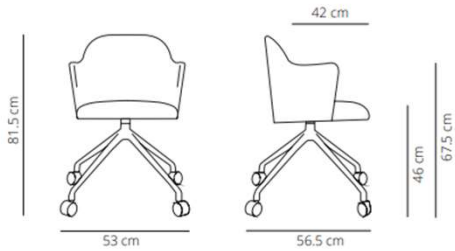

PYRAMID SWIVEL BASE

Chair

13.3 kg
 (x1) 58x54x88 cm (0.28 m³)

Chair with armrest

14.4 kg
 (x1) 58x54x88 cm (0.28 m³)

CODE		FINISHES		SEK
		STRUCTURE	UPHOLSTERY	
ALETA PYRAMID SWIVEL BASE NO ARMS	ALSIPI-1	black or white	G1 (COM/COL)	8.560,80 SEK
	ALSIPI-2		G2	9.280,00 SEK
	ALSIPI-3		G3	10.219,60 SEK
	ALSIPI-4		G4	11.170,80 SEK
	ALSIPI-5		G5	12.203,20 SEK
				0,00 SEK
CODE		FINISHES		SEK
		STRUCTURE	UPHOLSTERY	
ALETA PYRAMID SWIVEL BASE WITH ARMS	ALSIPIBR-1	black or white	G1 (COM/COL)	9.860,00 SEK
	ALSIPIBR-2		G2	10.753,20 SEK
	ALSIPIBR-3		G3	11.901,60 SEK
	ALSIPIBR-4		G4	13.084,80 SEK
	ALSIPIBR-5		G5	14.395,60 SEK

PYRAMID SWIVEL WITH CASTERS BASE

Chair

13.4 kg
 (x1) 58x54x88 cm (0.28 m³)

Chair with armrest

14.7 kg
 (x1) 93x58x55cm (0.3 m³)

		FINISHES		SEK
		STRUCTURE	UPHOLSTERY	
ALETA PYRAMID CASTERS WITH SWIVEL BASE, NO ARMS	ALSIPIRU-1	black or white	G1 (COM/COL)	8.769,60 SEK
	ALSIPIRU-2		G2	9.500,40 SEK
	ALSIPIRU-3		G3	10.451,60 SEK
	ALSIPIRU-4		G4	11.391,20 SEK
	ALSIPIRU-5		G5	12.562,80 SEK
				0,00 SEK
CODE		FINISHES		SEK
		STRUCTURE	UPHOLSTERY	
ALETA PYRAMID SWIVEL CASTERS WITH ARMS	ALSIPIRUBR-1	black or white	G1 (COM/COL)	10.161,60 SEK
	ALSIPIRUBR-2		G2	11.020,00 SEK
	ALSIPIRUBR-3		G3	12.122,00 SEK
	ALSIPIRUBR-4		G4	13.363,20 SEK
	ALSIPIRUBR-5		G5	14.604,40 SEK

FIVE CASTERS BASE

Chair

▲ 13.4 kg
 📦 (x1) 59x53x89 cm (0.28 m³)

Chair with armrest

▲ 14.5 kg
 📦 (x1) 59x53x89 cm (0.28 m³)

CODE		FINISHES		SEK
		STRUCTURE	UPHOLSTERY	
ALETA 5 CASTERS BASE WITH ADJUSTABLE HEIGHT	ALSIBR-1	black or white (high gloss)	G1 (COM/COL)	8.769,60 SEK
	ALSIBR-2		G2	9.500,40 SEK
	ALSIBR-3		G3	10.451,60 SEK
	ALSIBR-4		G4	11.391,20 SEK
	ALSIBR-5		G5	12.562,80 SEK
				0,00 SEK
CODE		FINISHES		SEK
		STRUCTURE	UPHOLSTERY	
ALETA 5 CASTERS BASE WITH ADJUSTABLE HEIGHT AND ARMS	ALSIBRBR-1	black or white (high gloss)	G1 (COM/COL)	10.161,60 SEK
	ALSIBRBR-2		G2	11.020,00 SEK
	ALSIBRBR-3		G3	12.122,00 SEK
	ALSIBRBR-4		G4	13.363,20 SEK
	ALSIBRBR-5		G5	14.604,40 SEK