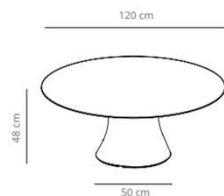

Table 70x70

59.8 kg
 (x1) 59x55x89 cm (0.29 m³)
 (x1) 76x76x7 cm (0.04 m³)

Mesa 80x80

62.8 kg
 (x1) 59x55x89 cm (0.29 m³)
 (x1) 96x96x7 cm (0.06 m³)

Table 90x90

70.3 kg
 (x1) 59x55x89 cm (0.29 m³)
 (x1) 96x96x7 cm (0.06 m³)

Table 240x120

▲ 206 kg
 📦 (x2) 59x55x89 cm (0.29 m³)
 (x1) 267x149x27 cm (1.07 m³)

Table 300x150

▲ 245.8 kg
 📦 (x2) 59x55x89 cm (0.29 m³)
 (x1) 330x180x27 cm (1.6 m³)

Table 500x150

▲ 397 kg
 📦 (x3) 59x55x89 cm (0.29 m³)
 (x2) 281x176x10 cm (0.49 m³)

Table diameter 180

153 kg
 (x1) 82x82x77 cm (0.5 m³)
 (x1)

Table diameter 200

(x1) 82x82x77 cm (0.5 m³)
 (x1)

CODE		FINISHES			
		BASE	TOP		
VCBCAD180	CAD180		stained	matt oak , ash (black)	23.362,40 SEK
VCBCAD180L	CAD180CN		compact laminate (black edge)	black or white	23.060,80 SEK
	CAD180CB		compact laminate (white edge)	white	34.974,00 SEK
CODE		FINISHES			
		BASE	TOP		
VCBCAD200	CAD200		stained	matt oak , ash (black)	29.313,20 SEK
		#jREF!			22.921,60 SEK

Table diameter 100

Table diameter 120

 (x1) 59x55x58 cm (0.2 m³)
 (x1) 136x136x7 cm (0.13 m³)

CODE		FINISHES			
		BASE	TOP		
VCBCAD100B	CAD100B		stained	matt oak , ash (black)	9.454,00 SEK
VCBCAD100BL	CAD100BCN		compact laminate (black edge)	black or white	7.447,20 SEK
	CAD100BCB		compact laminate (white edge)	white	10.045,60 SEK
CODE		FINISHES			
		BASE	TOP		
VCBCAD120B	CAD120B		stained	matt oak , ash (black)	12.052,40 SEK
VCBCAD120BL	CAD120BCN		compact laminate (black edge)	black or white	10.556,00 SEK
	CAD120BCB		compact laminate (white edge)	white	14.140,40 SEK