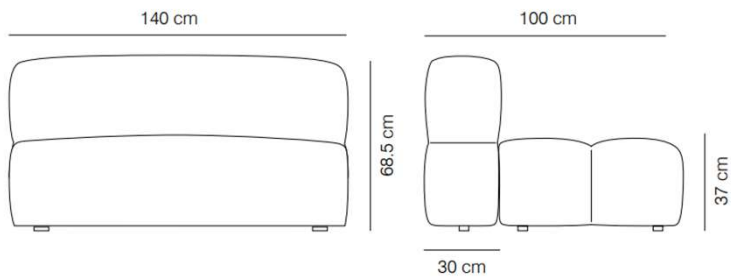

Available as of 5 June 2023

(x1) 127x122x72 cm (1.12 m³)

CODE		CASTERS	FINISHES	
-	SAVIMA-1	Without casters	G1 (T/C)	22.573,60 SEK
	SAVIMA-2		G2	24.858,80 SEK
	SAVIMA-3		G3	29.046,40 SEK
	SAVIMA-4		G4	33.419,60 SEK
	SAVIMA-5		G5	38.001,60 SEK
-	SAVIMAR-1	With casters	G1 (T/C)	23.095,60 SEK
	SAVIMAR-2		G2	25.380,80 SEK
	SAVIMAR-3		G3	29.568,40 SEK
	SAVIMAR-4		G4	33.941,60 SEK
	SAVIMAR-5		G5	38.523,60 SEK