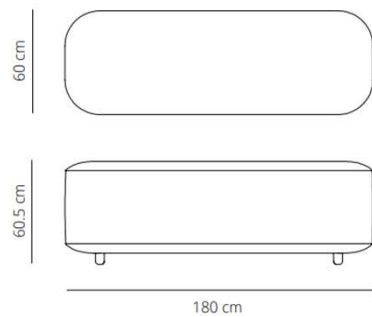

Bench 180H

Bench 180HP