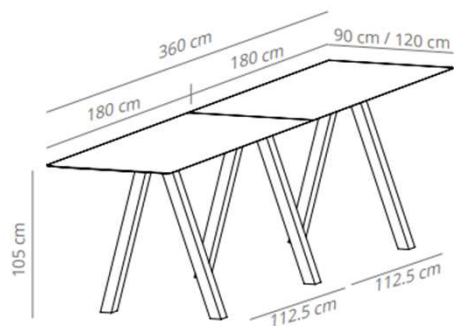

Double table

Triple table