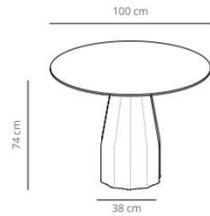

Burin: designed by Patricia Urquiola

Table diameter 60

57.2 kg
 (x1) 59x55x89 cm (0.29 m³)
 (x1) 76x76x7 cm (0.04 m³)

Table diameter 70

54.6 kg
 (x1) 59x55x89 cm (0.29 m³)
 (x1) 96x96x7 cm (0.06 m³)

Table diameter 80

Table diameter 100

▲ 67.4 kg
 📦 (x1) 59x55x89 cm (0.29 m³)
 📦 (x1) 116x116x7 cm (0.09 m³)

Table diameter 120

▲ 96.6 kg
 📦 (x1) 59x55x89cm (0.29 m³)
 📦 (x1) 136x136x7 cm (0.13 m³)

Table diameter 150

▲ 109 kg
 📦 (x1) 59x55x89cm (0.29 m³)
 📦 (x1) 178x166x7 cm (0.21 m³)

Table 70x70

59.8 kg
 (x1) 59x55x89 cm (0.29 m³)
 (x1) 76x76x7 cm (0.04 m³)

Mesa 80x80

62.8 kg
 (x1) 59x55x89 cm (0.29 m³)
 (x1) 96x96x7 cm (0.06 m³)

Table 90x90

70.3 kg
 (x1) 59x55x89 cm (0.29 m³)
 (x1) 96x96x7 cm (0.06 m³)

Table 240x120

▲ 206 kg
 📦 (x2) 59x55x89 cm (0.29 m³)
 (x1) 267x149x27 cm (1.07 m³)

Table 300x150

▲ 245.8 kg
 📦 (x2) 59x55x89 cm (0.29 m³)
 (x1) 330x180x27 cm (1.6 m³)

Table 500x150

▲ 397 kg
 📦 (x3) 59x55x89 cm (0.29 m³)
 (x2) 281x176x10 cm (0.49 m³)