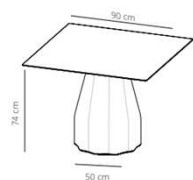

Burin: designed by Patricia Urquiola

Table diameter 60

57.2 kg
 (x1) 59x55x89 cm (0.29 m³)
 (x1) 76x76x7 cm (0.04 m³)

Table diameter 70

54.6 kg
 (x1) 59x55x89 cm (0.29 m³)
 (x1) 96x96x7 cm (0.06 m³)

Table diameter 80

Table diameter 100

▲ 67.4 kg
 📦 (x1) 59x55x89 cm (0.29 m³)
 📦 (x1) 116x116x7 cm (0.09 m³)

Table diameter 120

▲ 96.6 kg
 📦 (x1) 59x55x89cm (0.29 m³)
 📦 (x1) 136x136x7 cm (0.13 m³)

Table diameter 150

▲ 109 kg
 📦 (x1) 59x55x89cm (0.29 m³)
 📦 (x1) 178x166x7 cm (0.21 m³)

Table 70x70

59.8 kg
 (x1) 59x55x89 cm (0.29 m³)
 (x1) 76x76x7 cm (0.04 m³)

Mesa 80x80

62.8 kg
 (x1) 59x55x89 cm (0.29 m³)
 (x1) 96x96x7 cm (0.06 m³)

Table 90x90

70.3 kg
 (x1) 59x55x89 cm (0.29 m³)
 (x1) 96x96x7 cm (0.06 m³)

Table 240x120

▲ 206 kg
 📦 (x2) 59x55x89 cm (0.29 m³)
 (x1) 267x149x27 cm (1.07 m³)

Table 300x150

▲ 245.8 kg
 📦 (x2) 59x55x89 cm (0.29 m³)
 (x1) 330x180x27 cm (1.6 m³)

Table 500x150

▲ 397 kg
 📦 (x3) 59x55x89 cm (0.29 m³)
 (x2) 281x176x10 cm (0.49 m³)