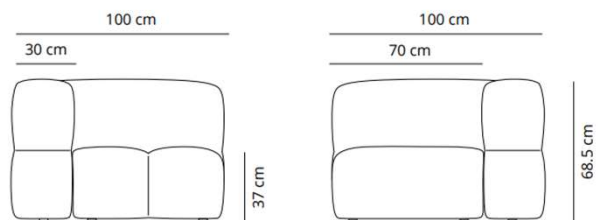

Corner

65 kg
(x1) 97x105x78 cm (0.8 m³)