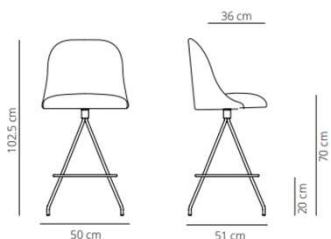

FIVE CASTERS BASE

Chair

▲ 13.4 kg
 📦 (x1) 59x53x89 cm (0.28 m³)

Chair with armrest

▲ 14.5 kg
 📦 (x1) 59x53x89 cm (0.28 m³)

CODE		FINISHES		SEK
		STRUCTURE	UPHOLSTERY	
ALETA 5 CASTERS BASE WITH ADJUSTABLE HEIGHT	ALSIBR-1	black or white (high gloss)	G1 (COM/COL)	8.769,60 SEK
	ALSIBR-2		G2	9.500,40 SEK
	ALSIBR-3		G3	10.451,60 SEK
	ALSIBR-4		G4	11.391,20 SEK
	ALSIBR-5		G5	12.562,80 SEK
				0,00 SEK
CODE		FINISHES		SEK
		STRUCTURE	UPHOLSTERY	
ALETA 5 CASTERS BASE WITH ADJUSTABLE HEIGHT AND ARMS	ALSIBRBR-1	black or white (high gloss)	G1 (COM/COL)	10.161,60 SEK
	ALSIBRBR-2		G2	11.020,00 SEK
	ALSIBRBR-3		G3	12.122,00 SEK
	ALSIBRBR-4		G4	13.363,20 SEK
	ALSIBRBR-5		G5	14.604,40 SEK

FIXED BAR STOOL BASE

Low backrest

12.8 kg
 (x1) 57.5x53.5x120 cm (0.37 m³)

High backrest

13 kg
 (x1) 57.5x53.5x120 cm (0.37 m³)

CODE		FINISHES		SEK
		STRUCTURE	UPHOLSTERY	
FIXED BAR STOOL (4 LEGS), LOW BACKREST	ALTA-1	black, white or taupe	G1 (COM/COL)	7.087,60 SEK
	ALTA-2		G2	7.888,00 SEK
	ALTA-3		G3	8.769,60 SEK
	ALTA-4		G4	9.860,00 SEK
	ALTA-5		G5	11.020,00 SEK
	ALTA-1	brass finish	G1 (COM/COL)	12.562,80 SEK
	ALTA-2		G2	13.363,20 SEK
	ALTA-3		G3	14.244,80 SEK
	ALTA-4		G4	15.346,80 SEK
	ALTA-5		G5	16.506,80 SEK
				- SEK
CODE		FINISHES		SEK
		STRUCTURE	UPHOLSTERY	
FIXED BAR STOOL (4 LEGS), HIGH BACKREST	ALTAH-1	black, white or taupe	G1 (COM/COL)	7.238,40 SEK
	ALTAH-2		G2	8.108,40 SEK
	ALTAH-3		G3	9.129,20 SEK
	ALTAH-4		G4	10.370,40 SEK
	ALTAH-5		G5	11.692,80 SEK
	ALTAH-1	brass finish	G1 (COM/COL)	12.713,60 SEK
	ALTAH-2		G2	13.583,60 SEK
	ALTAH-3		G3	14.604,40 SEK
	ALTAH-4		G4	15.857,20 SEK
	ALTAH-5		G5	17.098,40 SEK

SWIVEL COUNTER STOOL BASE

Low backrest

▲ 13.1 kg
 📦 (x1) 58x54x106cm (0.33 m³)

High backrest

▲ 13.4 kg
 📦 (x1) 58x54x110cm (0.34 m³)

High backrest stool with armrest

▲ 14.1 kg
 📦 (x1) 57.5x53.5x110cm (0.33 m³)