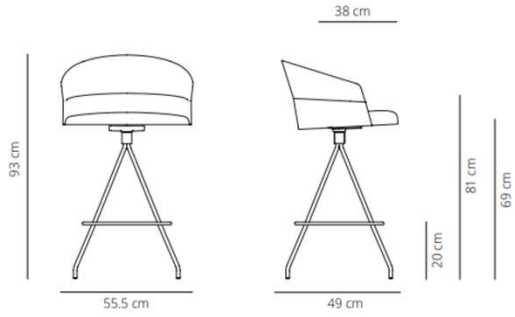

Smooth upholstery

8.8 kg
 (x1) 100x62x51 cm (0.32 m³)

Smooth upholstery

9.2 kg
 (x1) 106x62x51 cm (0.33 m³)

CODE		FINISHES		PUBLIC PRICE	- SEK
		STRUCTURE	UPHOLSTERY		
FIXED COUNTER STOOL (4 METAL LEGS), SMOOTH	COT4MECO-1	black or white	G1 (T/C)	593 €	6.878,80 SEK
	COT4MECO-2		G2	630 €	7.308,00 SEK
	COT4MECO-3		G3	699 €	8.108,40 SEK
	COT4MECO-4		G4	769 €	8.920,40 SEK
	COT4MECO-5		G5	845 €	9.802,00 SEK
					- SEK
CODE		FINISHES		PUBLIC PRICE	- SEK
		STRUCTURE	UPHOLSTERY		
FIXED BAR STOOL (4 METAL LEGS), SMOOTH	COT4MEBAR-1	black or white	G1 (T/C)	593 €	6.878,80 SEK
	COT4MEBAR-2		G2	630 €	7.308,00 SEK
	COT4MEBAR-3		G3	699 €	8.108,40 SEK
	COT4MEBAR-4		G4	769 €	8.920,40 SEK
	COT4MEBAR-5		G5	845 €	9.802,00 SEK

Smooth upholstery

9.8 kg
 (x1) 100x62x57 cm (0.35 m³)

Smooth upholstery

10.2 kg
 (x1) 106x62x57 cm (0.37 m³)

CODE		FINISHES		PUBLIC PRICE	- SEK
		STRUCTURE	UPHOLSTERY		
SWIVEL COUNTER STOOL , SMOOTH	COTGCO-1	black or white	G1 (T/C)	718 €	8.328,80 SEK
	COTGCO-2		G2	769 €	8.920,40 SEK
	COTGCO-3		G3	845 €	9.802,00 SEK
	COTGCO-4		G4	907 €	10.521,20 SEK
	COTGCO-5		G5	976 €	11.321,60 SEK
					- SEK
CODE		FINISHES		PUBLIC PRICE	- SEK
		STRUCTURE	UPHOLSTERY		
SWIVEL BAR STOOL , SMOOTH	COTGBAR-1	black or white	G1 (T/C)	718 €	8.328,80 SEK
	COTGBAR-2		G2	769 €	8.920,40 SEK
	COTGBAR-3		G3	845 €	9.802,00 SEK
	COTGBAR-4		G4	907 €	10.521,20 SEK
	COTGBAR-5		G5	976 €	11.321,60 SEK