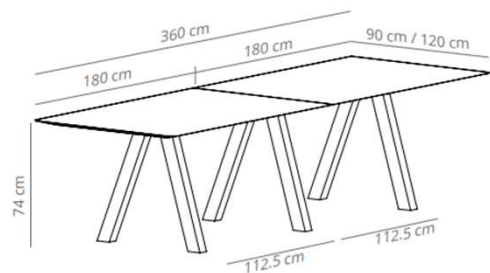

Double table