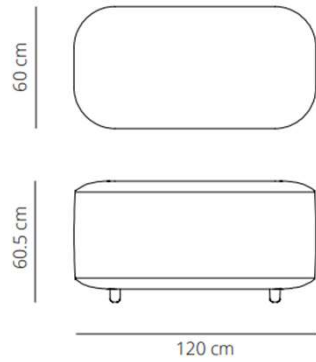

Bench 120H

Bench 120HP

	CODE	FINISHES	
VCBCO120H	CO120H-1	G1 (COM/COL)	16.646,00 SEK
	CO120H-2	G2	17.597,20 SEK
	CO120H-3	G3	19.580,80 SEK
	CO120H-4	G4	22.585,20 SEK
	CO120H-5	G5	25.508,40 SEK

	CODE	FINISHES	
VCBCO120HP	CO120HP-1	G1 (COM/COL)	17.690,00 SEK
	CO120HP-2	G2	18.699,20 SEK
	CO120HP-3	G3	20.822,00 SEK
	CO120HP-4	G4	23.965,60 SEK
	CO120HP-5	G5	27.039,60 SEK