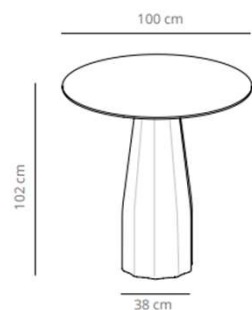

Table diameter 100

▲ 67.4 kg
 📦 (x1) 59x55x89 cm (0.29 m³)
 📦 (x1) 116x116x7 cm (0.09 m³)

Table diameter 120

▲ 96.6 kg
 📦 (x1) 59x55x89cm (0.29 m³)
 📦 (x1) 136x136x7 cm (0.13 m³)

Table diameter 150

▲ 109 kg
 📦 (x1) 59x55x89cm (0.29 m³)
 📦 (x1) 178x166x7 cm (0.21 m³)

Table 240x120

▲ 206 kg
 📦 (x2) 59x55x89 cm (0.29 m³)
 (x1) 267x149x27 cm (1.07 m³)

Table 300x150

▲ 245.8 kg
 📦 (x2) 59x55x89 cm (0.29 m³)
 (x1) 330x180x27 cm (1.6 m³)

Table 500x150

▲ 397 kg
 📦 (x3) 59x55x89 cm (0.29 m³)
 (x2) 281x176x10 cm (0.49 m³)

Table diameter 60

37.2 kg
 (x1) 59x55x105 cm (0.34 m³)
 (x1) 76x76x7 cm (0.04 m³)

Table diameter 70

36.4 kg
 (x1) 59x55x105 cm (0.34 m³)
 (x1) 86x86x7 cm (0.05 m³)

CODE		FINISHES			
		BASE	TOP		
VCBBUD60H87	BUD60H	white, black or taupe	stained	matt oak, ash (black)	7.969,20 SEK
VCBBUD60H47	BUD60HCN		compact laminate (black edge)	white or black	8.700,00 SEK
	BUD60HCB		compact laminate (white edge)	white	8.700,00 SEK
					0,00 SEK
VCBBUD70H87	BUD70H	white, black or taupe	stained	matt oak, ash (black)	8.108,40 SEK
VCBBUD70H47	BUD70HCN		compact laminate (black edge)	white or black	8.827,60 SEK
	BUD70HCB		compact laminate (white edge)	white	8.827,60 SEK

Table diameter 80

42.1 kg

(x1) 59x55x105 cm (0.34 m³)
(x1) 96x96x7 cm (0.06 m³)

Table diameter 100

49.2 kg

(x1) 59x55x105 cm (0.34 m³)
(x1) 116x116x7 cm (0.08 m³)

CODE		FINISHES			
		BASE	TOP		
VCBBUD80H87	BUD80H	white, black or taupe	stained	matt oak, ash (black)	0,00 SEK
VCBBUD80H47	BUD80HCN		compact laminate (black edge)	white or black	10.753,20 SEK
	BUD80HCB		compact laminate (white edge)	white	10.753,20 SEK
					0,00 SEK
CODE		FINISHES			
		BASE	TOP		
VCBBUD100H87	BUD100H	white, black or taupe	stained	matt oak, ash (black)	0,00 SEK
VCBBUD100H47	BUD100HCN		compact laminate (black edge)	white or black	10.892,40 SEK
	BUD100HCB		compact laminate (white edge)	white	12.493,20 SEK
					12.493,20 SEK