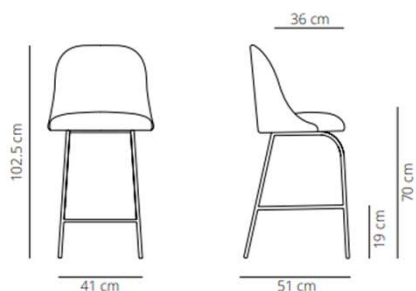

High backrest

12.7 kg
(x1) 57.5x53.5x110cm (0.33 m³)

CODE		FINISHES		SEK
		STRUCTURE	UPHOLSTERY	
FIXED COUNTER STOOL (4 LEGS), LOW BACKREST	ALTAFC-1	black, white or taupe	G1 (COM/COL)	7.087,60 SEK
	ALTAFC-2		G2	7.888,00 SEK
	ALTAFC-3		G3	8.769,60 SEK
	ALTAFC-4		G4	9.860,00 SEK
	ALTAFC-5		G5	11.020,00 SEK
	ALTAFC-1	brass finish	G1 (COM/COL)	12.644,00 SEK
	ALTAFC-2		G2	13.456,00 SEK
	ALTAFC-3		G3	14.314,40 SEK
	ALTAFC-4		G4	15.404,80 SEK
	ALTAFC-5		G5	16.588,00 SEK
				- SEK
CODE		FINISHES		SEK
		STRUCTURE	UPHOLSTERY	
FIXED COUNTER STOOL (4 LEGS), HIGH BACKREST	ALTAFCH-1	black, white or taupe	G1 (COM/COL)	7.238,40 SEK
	ALTAFCH-2		G2	8.108,40 SEK
	ALTAFCH-3		G3	9.129,20 SEK
	ALTAFCH-4		G4	10.370,40 SEK
	ALTAFCH-5		G5	11.692,80 SEK
	ALTAFCH-1	brass finish	G1 (COM/COL)	12.794,80 SEK
	ALTAFCH-2		G2	13.664,80 SEK
	ALTAFCH-3		G3	14.685,60 SEK
	ALTAFCH-4		G4	15.926,80 SEK
	ALTAFCH-5		G5	17.179,60 SEK