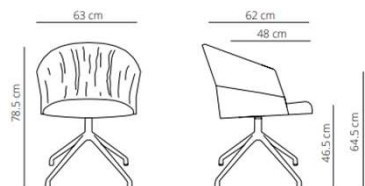

Soft upholstery