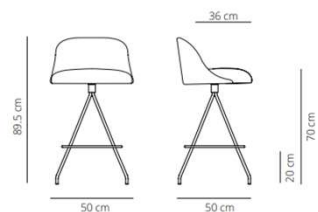

FIVE CASTERS BASE

Chair

▲ 13.4 kg
 📦 (x1) 59x53x89 cm (0.28 m³)

Chair with armrest

▲ 14.5 kg
 📦 (x1) 59x53x89 cm (0.28 m³)

CODE		FINISHES		SEK
		STRUCTURE	UPHOLSTERY	
ALETA 5 CASTERS BASE WITH ADJUSTABLE HEIGHT	ALSIBR-1	black or white (high gloss)	G1 (COM/COL)	8.769,60 SEK
	ALSIBR-2		G2	9.500,40 SEK
	ALSIBR-3		G3	10.451,60 SEK
	ALSIBR-4		G4	11.391,20 SEK
	ALSIBR-5		G5	12.562,80 SEK
				0,00 SEK
CODE		FINISHES		SEK
		STRUCTURE	UPHOLSTERY	
ALETA 5 CASTERS BASE WITH ADJUSTABLE HEIGHT AND ARMS	ALSIBRBR-1	black or white (high gloss)	G1 (COM/COL)	10.161,60 SEK
	ALSIBRBR-2		G2	11.020,00 SEK
	ALSIBRBR-3		G3	12.122,00 SEK
	ALSIBRBR-4		G4	13.363,20 SEK
	ALSIBRBR-5		G5	14.604,40 SEK

FIXED BAR STOOL BASE

Low backrest

12.8 kg
 (x1) 57.5x53.5x120 cm (0.37 m³)

High backrest

13 kg
 (x1) 57.5x53.5x120 cm (0.37 m³)

CODE		FINISHES		SEK
		STRUCTURE	UPHOLSTERY	
FIXED BAR STOOL (4 LEGS), LOW BACKREST	ALTA-1	black, white or taupe	G1 (COM/COL)	7.087,60 SEK
	ALTA-2		G2	7.888,00 SEK
	ALTA-3		G3	8.769,60 SEK
	ALTA-4		G4	9.860,00 SEK
	ALTA-5		G5	11.020,00 SEK
	ALTA-1	brass finish	G1 (COM/COL)	12.562,80 SEK
	ALTA-2		G2	13.363,20 SEK
	ALTA-3		G3	14.244,80 SEK
	ALTA-4		G4	15.346,80 SEK
	ALTA-5		G5	16.506,80 SEK
				- SEK
CODE		FINISHES		SEK
		STRUCTURE	UPHOLSTERY	
FIXED BAR STOOL (4 LEGS), HIGH BACKREST	ALTAH-1	black, white or taupe	G1 (COM/COL)	7.238,40 SEK
	ALTAH-2		G2	8.108,40 SEK
	ALTAH-3		G3	9.129,20 SEK
	ALTAH-4		G4	10.370,40 SEK
	ALTAH-5		G5	11.692,80 SEK
	ALTAH-1	brass finish	G1 (COM/COL)	12.713,60 SEK
	ALTAH-2		G2	13.583,60 SEK
	ALTAH-3		G3	14.604,40 SEK
	ALTAH-4		G4	15.857,20 SEK
	ALTAH-5		G5	17.098,40 SEK

SWIVEL COUNTER STOOL BASE

Low backrest

▲ 13.1 kg
 📦 (x1) 58x54x106cm (0.33 m³)

High backrest

▲ 13.4 kg
 📦 (x1) 58x54x110cm (0.34 m³)

High backrest stool with armrest

▲ 14.1 kg
 📦 (x1) 57.5x53.5x110cm (0.33 m³)