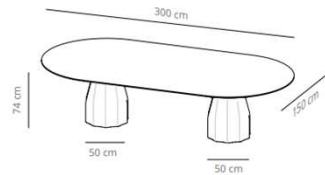

Table diameter 100

▲ 67.4 kg
 📦 (x1) 59x55x89 cm (0.29 m³)
 📦 (x1) 116x116x7 cm (0.09 m³)

Table diameter 120

▲ 96.6 kg
 📦 (x1) 59x55x89cm (0.29 m³)
 📦 (x1) 136x136x7 cm (0.13 m³)

Table diameter 150

▲ 109 kg
 📦 (x1) 59x55x89cm (0.29 m³)
 📦 (x1) 178x166x7 cm (0.21 m³)

Table 70x70

59.8 kg
 (x1) 59x55x89 cm (0.29 m³)
 (x1) 76x76x7 cm (0.04 m³)

Mesa 80x80

62.8 kg
 (x1) 59x55x89 cm (0.29 m³)
 (x1) 96x96x7 cm (0.06 m³)

Table 90x90

70.3 kg
 (x1) 59x55x89 cm (0.29 m³)
 (x1) 96x96x7 cm (0.06 m³)

Table 100x100

95.7 kg
 (x1) 59x55x89 cm (0.29 m³)
 (x1) 116x116x7 cm (0.09 m³)

Table 140x140

123.5 kg
 (x1) 59x55x89 cm (0.29 m³)
 (x1) 147x147x7 cm (0.15 m³)

CODE		FINISHES			
		BASE	TOP		
VCBBUC10075HM	BUC100M	white, black or taupe	melamine	white or black	7.238,40 SEK
VCBBUC10087	BUC100		stained	matt oak, ash (black)	8.827,60 SEK
VCBBUC10047	BUC100CN		compact laminate (black edge)	white or black	11.542,00 SEK
	BUC100CB		compact laminate (white edge)	white	11.542,00 SEK
					- SEK
CODE		=SC\$2	FINISHES		
			TOP		
VCBBUC14087	BUC140	white, black or taupe	stained	matt oak, ash (black)	13.456,00 SEK
VCBBUC14047	BUC140CN		compact laminate (black edge)	white or black	17.539,20 SEK
	BUC140CB		compact laminate (white edge)	white	17.539,20 SEK

Table 240x120

▲ 206 kg
 📦 (x2) 59x55x89 cm (0.29 m³)
 (x1) 267x149x27 cm (1.07 m³)

Table 300x150

▲ 245.8 kg
 📦 (x2) 59x55x89 cm (0.29 m³)
 (x1) 330x180x27 cm (1.6 m³)

Table 500x150

▲ 397 kg
 📦 (x3) 59x55x89 cm (0.29 m³)
 (x2) 281x176x10 cm (0.49 m³)