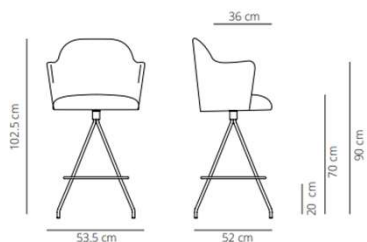

FIVE CASTERS BASE

Chair

▲ 13.4 kg
 📦 (x1) 59x53x89 cm (0.28 m³)

Chair with armrest

▲ 14.5 kg
 📦 (x1) 59x53x89 cm (0.28 m³)

CODE		FINISHES		SEK
		STRUCTURE	UPHOLSTERY	
ALETA 5 CASTERS BASE WITH ADJUSTABLE HEIGHT	ALSIBR-1	black or white (high gloss)	G1 (COM/COL)	8.769,60 SEK
	ALSIBR-2		G2	9.500,40 SEK
	ALSIBR-3		G3	10.451,60 SEK
	ALSIBR-4		G4	11.391,20 SEK
	ALSIBR-5		G5	12.562,80 SEK
				0,00 SEK
CODE		FINISHES		SEK
		STRUCTURE	UPHOLSTERY	
ALETA 5 CASTERS BASE WITH ADJUSTABLE HEIGHT AND ARMS	ALSIBRBR-1	black or white (high gloss)	G1 (COM/COL)	10.161,60 SEK
	ALSIBRBR-2		G2	11.020,00 SEK
	ALSIBRBR-3		G3	12.122,00 SEK
	ALSIBRBR-4		G4	13.363,20 SEK
	ALSIBRBR-5		G5	14.604,40 SEK

FIXED BAR STOOL BASE

Low backrest

12.8 kg
 (x1) 57.5x53.5x120 cm (0.37 m³)

High backrest

13 kg
 (x1) 57.5x53.5x120 cm (0.37 m³)

CODE		FINISHES		SEK
		STRUCTURE	UPHOLSTERY	
FIXED BAR STOOL (4 LEGS), LOW BACKREST	ALTA-1	black, white or taupe	G1 (COM/COL)	7.087,60 SEK
	ALTA-2		G2	7.888,00 SEK
	ALTA-3		G3	8.769,60 SEK
	ALTA-4		G4	9.860,00 SEK
	ALTA-5		G5	11.020,00 SEK
	ALTA-1	brass finish	G1 (COM/COL)	12.562,80 SEK
	ALTA-2		G2	13.363,20 SEK
	ALTA-3		G3	14.244,80 SEK
	ALTA-4		G4	15.346,80 SEK
	ALTA-5		G5	16.506,80 SEK
				- SEK
CODE		FINISHES		SEK
		STRUCTURE	UPHOLSTERY	
FIXED BAR STOOL (4 LEGS), HIGH BACKREST	ALTAH-1	black, white or taupe	G1 (COM/COL)	7.238,40 SEK
	ALTAH-2		G2	8.108,40 SEK
	ALTAH-3		G3	9.129,20 SEK
	ALTAH-4		G4	10.370,40 SEK
	ALTAH-5		G5	11.692,80 SEK
	ALTAH-1	brass finish	G1 (COM/COL)	12.713,60 SEK
	ALTAH-2		G2	13.583,60 SEK
	ALTAH-3		G3	14.604,40 SEK
	ALTAH-4		G4	15.857,20 SEK
	ALTAH-5		G5	17.098,40 SEK

SWIVEL COUNTER STOOL BASE

Low backrest

▲ 13.1 kg
 📦 (x1) 58x54x106cm (0.33 m³)

High backrest

▲ 13.4 kg
 📦 (x1) 58x54x110cm (0.34 m³)

High backrest stool with armrest

▲ 14.1 kg
 📦 (x1) 57.5x53.5x110cm (0.33 m³)