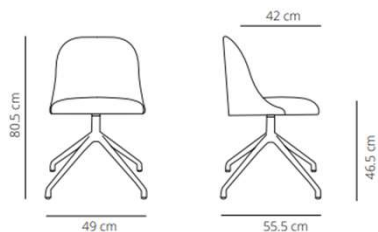

FOUR WOODEN LEGS BASE

Chair

13.4 kg

(x1) 59x53x89 cm (0.28 m³)

Chair with armrest

14.5kg

(x1) 59x53x89 cm (0.28 m³)

CODE		FINISHES		SEK
		STRUCTURE	UPHOLSTERY	
ALETA WOODEN BASE NO ARMS	ALSIMA-1	matt oak, cognac, ash and wenge	G1 (COM/COL)	9.071,20 SEK
	ALSIMA-2		G2	9.860,00 SEK
	ALSIMA-3		G3	10.753,20 SEK
	ALSIMA-4		G4	11.762,40 SEK
	ALSIMA-5		G5	12.852,80 SEK
CODE		FINISHES		SEK
		STRUCTURE	UPHOLSTERY	
ALETA WOODEN BASE WITH ARMS	ALSIMABR-1	matt oak, cognac, ash and wenge	G1 (COM/COL)	10.451,60 SEK
	ALSIMABR-2		G2	11.321,60 SEK
	ALSIMABR-3		G3	12.562,80 SEK
	ALSIMABR-4		G4	13.664,80 SEK
	ALSIMABR-5		G5	14.987,20 SEK

PYRAMID SWIVEL BASE

Chair

13.3 kg
 (x1) 58x54x88 cm (0.28 m³)

Chair with armrest

14.4 kg
 (x1) 58x54x88 cm (0.28 m³)

CODE		FINISHES		SEK
		STRUCTURE	UPHOLSTERY	
ALETA PYRAMID SWIVEL BASE NO ARMS	ALSIPI-1	black or white	G1 (COM/COL)	8.560,80 SEK
	ALSIPI-2		G2	9.280,00 SEK
	ALSIPI-3		G3	10.219,60 SEK
	ALSIPI-4		G4	11.170,80 SEK
	ALSIPI-5		G5	12.203,20 SEK
				0,00 SEK
CODE		FINISHES		SEK
		STRUCTURE	UPHOLSTERY	
ALETA PYRAMID SWIVEL BASE WITH ARMS	ALSIPIBR-1	black or white	G1 (COM/COL)	9.860,00 SEK
	ALSIPIBR-2		G2	10.753,20 SEK
	ALSIPIBR-3		G3	11.901,60 SEK
	ALSIPIBR-4		G4	13.084,80 SEK
	ALSIPIBR-5		G5	14.395,60 SEK

PYRAMID SWIVEL WITH CASTERS BASE

Chair

13.4 kg
 (x1) 58x54x88 cm (0.28 m³)

Chair with armrest

14.7 kg
 (x1) 93x58x55cm (0.3 m³)

		FINISHES		SEK
		STRUCTURE	UPHOLSTERY	
ALETA PYRAMID CASTERS WITH SWIVEL BASE, NO ARMS	ALSIPIRU-1	black or white	G1 (COM/COL)	8.769,60 SEK
	ALSIPIRU-2		G2	9.500,40 SEK
	ALSIPIRU-3		G3	10.451,60 SEK
	ALSIPIRU-4		G4	11.391,20 SEK
	ALSIPIRU-5		G5	12.562,80 SEK
				0,00 SEK
CODE		FINISHES		SEK
		STRUCTURE	UPHOLSTERY	
ALETA PYRAMID SWIVEL CASTERS WITH ARMS	ALSIPIRUBR-1	black or white	G1 (COM/COL)	10.161,60 SEK
	ALSIPIRUBR-2		G2	11.020,00 SEK
	ALSIPIRUBR-3		G3	12.122,00 SEK
	ALSIPIRUBR-4		G4	13.363,20 SEK
	ALSIPIRUBR-5		G5	14.604,40 SEK