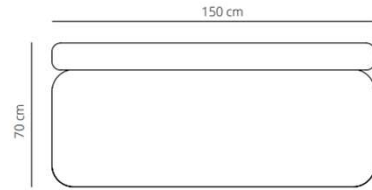

Module A
straight

49.6 kg