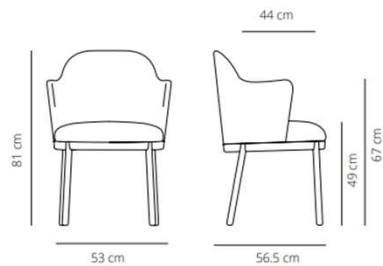

FOUR WOODEN LEGS BASE

Chair

13.4 kg

(x1) 59x53x89 cm (0.28 m³)

Chair with armrest

14.5kg

(x1) 59x53x89 cm (0.28 m³)

CODE		FINISHES		SEK
		STRUCTURE	UPHOLSTERY	
ALETA WOODEN BASE NO ARMS	ALSIMA-1	matt oak, cognac, ash and wenge	G1 (COM/COL)	9.071,20 SEK
	ALSIMA-2		G2	9.860,00 SEK
	ALSIMA-3		G3	10.753,20 SEK
	ALSIMA-4		G4	11.762,40 SEK
	ALSIMA-5		G5	12.852,80 SEK
CODE		FINISHES		SEK
		STRUCTURE	UPHOLSTERY	
ALETA WOODEN BASE WITH ARMS	ALSIMABR-1	matt oak, cognac, ash and wenge	G1 (COM/COL)	10.451,60 SEK
	ALSIMABR-2		G2	11.321,60 SEK
	ALSIMABR-3		G3	12.562,80 SEK
	ALSIMABR-4		G4	13.664,80 SEK
	ALSIMABR-5		G5	14.987,20 SEK

PYRAMID SWIVEL BASE

Chair

13.3 kg
 (x1) 58x54x88 cm (0.28 m³)

Chair with armrest

14.4 kg
 (x1) 58x54x88 cm (0.28 m³)

CODE		FINISHES		SEK
		STRUCTURE	UPHOLSTERY	
ALETA PYRAMID SWIVEL BASE NO ARMS	ALSIPI-1	black or white	G1 (COM/COL)	8.560,80 SEK
	ALSIPI-2		G2	9.280,00 SEK
	ALSIPI-3		G3	10.219,60 SEK
	ALSIPI-4		G4	11.170,80 SEK
	ALSIPI-5		G5	12.203,20 SEK
				0,00 SEK
CODE		FINISHES		SEK
		STRUCTURE	UPHOLSTERY	
ALETA PYRAMID SWIVEL BASE WITH ARMS	ALSIPIBR-1	black or white	G1 (COM/COL)	9.860,00 SEK
	ALSIPIBR-2		G2	10.753,20 SEK
	ALSIPIBR-3		G3	11.901,60 SEK
	ALSIPIBR-4		G4	13.084,80 SEK
	ALSIPIBR-5		G5	14.395,60 SEK

PYRAMID SWIVEL WITH CASTERS BASE

Chair

13.4 kg
 (x1) 58x54x88 cm (0.28 m³)

Chair with armrest

14.7 kg
 (x1) 93x58x55cm (0.3 m³)

		FINISHES		SEK
		STRUCTURE	UPHOLSTERY	
ALETA PYRAMID CASTERS WITH SWIVEL BASE, NO ARMS	ALSIPIRU-1	black or white	G1 (COM/COL)	8.769,60 SEK
	ALSIPIRU-2		G2	9.500,40 SEK
	ALSIPIRU-3		G3	10.451,60 SEK
	ALSIPIRU-4		G4	11.391,20 SEK
	ALSIPIRU-5		G5	12.562,80 SEK
				0,00 SEK
CODE		FINISHES		SEK
		STRUCTURE	UPHOLSTERY	
ALETA PYRAMID SWIVEL CASTERS WITH ARMS	ALSIPIRUBR-1	black or white	G1 (COM/COL)	10.161,60 SEK
	ALSIPIRUBR-2		G2	11.020,00 SEK
	ALSIPIRUBR-3		G3	12.122,00 SEK
	ALSIPIRUBR-4		G4	13.363,20 SEK
	ALSIPIRUBR-5		G5	14.604,40 SEK