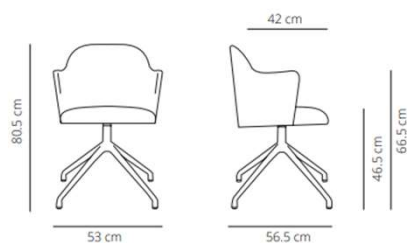

FOUR WOODEN LEGS BASE

Chair

13.4 kg

(x1) 59x53x89 cm (0.28 m³)

Chair with armrest

14.5kg

(x1) 59x53x89 cm (0.28 m³)

CODE		FINISHES		SEK
		STRUCTURE	UPHOLSTERY	
ALETA WOODEN BASE NO ARMS	ALSIMA-1	matt oak, cognac, ash and wenge	G1 (COM/COL)	9.071,20 SEK
	ALSIMA-2		G2	9.860,00 SEK
	ALSIMA-3		G3	10.753,20 SEK
	ALSIMA-4		G4	11.762,40 SEK
	ALSIMA-5		G5	12.852,80 SEK
CODE		FINISHES		SEK
		STRUCTURE	UPHOLSTERY	
ALETA WOODEN BASE WITH ARMS	ALSIMABR-1	matt oak, cognac, ash and wenge	G1 (COM/COL)	10.451,60 SEK
	ALSIMABR-2		G2	11.321,60 SEK
	ALSIMABR-3		G3	12.562,80 SEK
	ALSIMABR-4		G4	13.664,80 SEK
	ALSIMABR-5		G5	14.987,20 SEK

PYRAMID SWIVEL BASE

Chair

13.3 kg
 (x1) 58x54x88 cm (0.28 m³)

Chair with armrest

14.4 kg
 (x1) 58x54x88 cm (0.28 m³)

CODE		FINISHES		SEK
		STRUCTURE	UPHOLSTERY	
ALETA PYRAMID SWIVEL BASE NO ARMS	ALSIPI-1	black or white	G1 (COM/COL)	8.560,80 SEK
	ALSIPI-2		G2	9.280,00 SEK
	ALSIPI-3		G3	10.219,60 SEK
	ALSIPI-4		G4	11.170,80 SEK
	ALSIPI-5		G5	12.203,20 SEK
				0,00 SEK
CODE		FINISHES		SEK
		STRUCTURE	UPHOLSTERY	
ALETA PYRAMID SWIVEL BASE WITH ARMS	ALSIPIBR-1	black or white	G1 (COM/COL)	9.860,00 SEK
	ALSIPIBR-2		G2	10.753,20 SEK
	ALSIPIBR-3		G3	11.901,60 SEK
	ALSIPIBR-4		G4	13.084,80 SEK
	ALSIPIBR-5		G5	14.395,60 SEK

PYRAMID SWIVEL WITH CASTERS BASE

Chair

13.4 kg
 (x1) 58x54x88 cm (0.28 m³)

Chair with armrest

14.7 kg
 (x1) 93x58x55cm (0.3 m³)

		FINISHES		SEK
		STRUCTURE	UPHOLSTERY	
ALETA PYRAMID CASTERS WITH SWIVEL BASE, NO ARMS	ALSIPIRU-1	black or white	G1 (COM/COL)	8.769,60 SEK
	ALSIPIRU-2		G2	9.500,40 SEK
	ALSIPIRU-3		G3	10.451,60 SEK
	ALSIPIRU-4		G4	11.391,20 SEK
	ALSIPIRU-5		G5	12.562,80 SEK
				0,00 SEK
CODE		FINISHES		SEK
		STRUCTURE	UPHOLSTERY	
ALETA PYRAMID SWIVEL CASTERS WITH ARMS	ALSIPIRUBR-1	black or white	G1 (COM/COL)	10.161,60 SEK
	ALSIPIRUBR-2		G2	11.020,00 SEK
	ALSIPIRUBR-3		G3	12.122,00 SEK
	ALSIPIRUBR-4		G4	13.363,20 SEK
	ALSIPIRUBR-5		G5	14.604,40 SEK