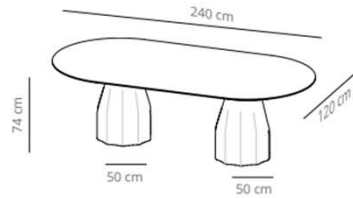

Table diameter 100

▲ 67.4 kg
 📦 (x1) 59x55x89 cm (0.29 m³)
 📦 (x1) 116x116x7 cm (0.09 m³)

Table diameter 120

▲ 96.6 kg
 📦 (x1) 59x55x89cm (0.29 m³)
 📦 (x1) 136x136x7 cm (0.13 m³)

Table diameter 150

▲ 109 kg
 📦 (x1) 59x55x89cm (0.29 m³)
 📦 (x1) 178x166x7 cm (0.21 m³)

Table 70x70

59.8 kg
 (x1) 59x55x89 cm (0.29 m³)
 (x1) 76x76x7 cm (0.04 m³)

Mesa 80x80

62.8 kg
 (x1) 59x55x89 cm (0.29 m³)
 (x1) 96x96x7 cm (0.06 m³)

Table 90x90

70.3 kg
 (x1) 59x55x89 cm (0.29 m³)
 (x1) 96x96x7 cm (0.06 m³)

Table 100x100

95.7 kg
 (x1) 59x55x89 cm (0.29 m³)
 (x1) 116x116x7 cm (0.09 m³)

Table 140x140

123.5 kg
 (x1) 59x55x89 cm (0.29 m³)
 (x1) 147x147x7 cm (0.15 m³)

CODE		FINISHES			
		BASE	TOP		
VCBBUC10075HM	BUC100M	white, black or taupe	melamine	white or black	7.238,40 SEK
VCBBUC10087	BUC100		stained	matt oak, ash (black)	8.827,60 SEK
VCBBUC10047	BUC100CN		compact laminate (black edge)	white or black	11.542,00 SEK
	BUC100CB		compact laminate (white edge)	white	11.542,00 SEK
					- SEK
CODE		=SC\$2	FINISHES		
			TOP		
VCBBUC14087	BUC140	white, black or taupe	stained	matt oak, ash (black)	13.456,00 SEK
VCBBUC14047	BUC140CN		compact laminate (black edge)	white or black	17.539,20 SEK
	BUC140CB		compact laminate (white edge)	white	17.539,20 SEK

Table 240x120

▲ 206 kg
 📦 (x2) 59x55x89 cm (0.29 m³)
 (x1) 267x149x27 cm (1.07 m³)

Table 300x150

▲ 245.8 kg
 📦 (x2) 59x55x89 cm (0.29 m³)
 (x1) 330x180x27 cm (1.6 m³)

Table 500x150

▲ 397 kg
 📦 (x3) 59x55x89 cm (0.29 m³)
 (x2) 281x176x10 cm (0.49 m³)