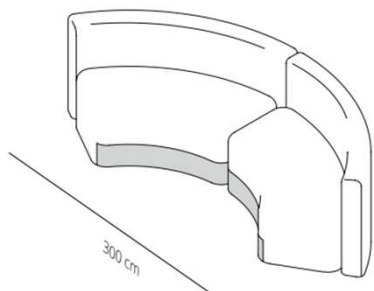

CODE		FINISHES	
-	COMPOSITION 1	G1 (COM/COL)	32.758,40 SEK
		G2	38.720,80 SEK
		G3	45.611,20 SEK
		G4	54.079,20 SEK
		G5	63.684,00 SEK

CODE		FINISHES	
-	COMPOSITION 2	G1 (COM/COL)	37.862,40 SEK
		G2	44.567,20 SEK
		G3	52.733,60 SEK
		G4	62.106,40 SEK
		--	-----

CODE		FINISHES	
-	COMPOSITION 3	G1 (COM/COL)	39.463,20 SEK
		G2	46.446,40 SEK
		G3	54.914,40 SEK
		G4	64.728,00 SEK
		G5	76.560,00 SEK