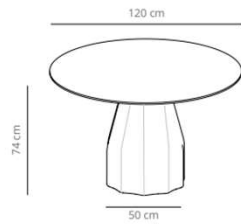

Burin: designed by Patricia Urquiola

Table diameter 60

57.2 kg
 (x1) 59x55x89 cm (0.29 m³)
 (x1) 76x76x7 cm (0.04 m³)

Table diameter 70

54.6 kg
 (x1) 59x55x89 cm (0.29 m³)
 (x1) 96x96x7 cm (0.06 m³)

Table diameter 80

60.3 kg
 (x1) 59x55x89cm (0.29 m³)
 (x1) 96x96x7cm (0.06 m³)

CODE		FINISHES			PUBLIC PRICE	SEK
		BASE	TOP			
VCBBUD6087	BUD60	white, black or taupe	stained	matt oak, ash (black)	561 €	6.507,60 SEK
VCBBUD6047	BUD60CN		compact laminate (black edge)	white or black	624 €	7.238,40 SEK
	BUD60CB		compact laminate (white edge)	white	624 €	7.238,40 SEK
CODE		FINISHES			PUBLIC PRICE	SEK
		BASE	TOP			
VCBBUD7087	BUD70	white, black or taupe	stained	matt oak, ash (black)	580 €	6.728,00 SEK
VCBBUD7047	BUD70CN		compact laminate (black edge)	white or black	648 €	7.516,80 SEK
	BUD70CB		compact laminate (white edge)	white	648 €	7.516,80 SEK
CODE		FINISHES			PUBLIC PRICE	SEK
		BASE	TOP			
VCBBUD8087	BUD80	white, black or taupe	stained	matt oak, ash (black)	674 €	7.818,40 SEK
VCBBUD8047	BUD80CN		compact laminate (black edge)	white or black	806 €	9.349,60 SEK
	BUD80CB		compact laminate (white edge)	white	806 €	9.349,60 SEK

Table diameter 100

▲ 67.4 kg
 📦 (x1) 59x55x89 cm (0.29 m³)
 📦 (x1) 116x116x7 cm (0.09 m³)

Table diameter 120

▲ 96.6 kg
 📦 (x1) 59x55x89cm (0.29 m³)
 📦 (x1) 136x136x7 cm (0.13 m³)

Table diameter 150

▲ 109 kg
 📦 (x1) 59x55x89cm (0.29 m³)
 📦 (x1) 178x166x7 cm (0.21 m³)

Table 70x70

59.8 kg
 (x1) 59x55x89 cm (0.29 m³)
 (x1) 76x76x7 cm (0.04 m³)

Mesa 80x80

62.8 kg
 (x1) 59x55x89 cm (0.29 m³)
 (x1) 96x96x7 cm (0.06 m³)

Table 90x90

70.3 kg
 (x1) 59x55x89 cm (0.29 m³)
 (x1) 96x96x7 cm (0.06 m³)