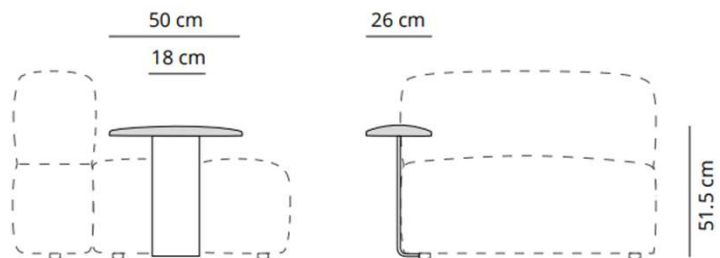

Upholstered sidearm

5 kg

Instalado en el sofa e incluido en la caja

	RIGHT		LEFT	
VCBSAVIBRRO	SAVIBRROD-1		SAVIBRROI-1	4.245,60 SEK
	SAVIBRROD-2		SAVIBRROI-2	4.512,40 SEK
	SAVIBRROD-3		SAVIBRROI-3	4.906,80 SEK
	SAVIBRROD-4		SAVIBRROI-4	5.347,60 SEK
	SAVIBRROD-5		SAVIBRROI-5	5.800,00 SEK
	SAVIBRROD-E		SAVIBRROI-E	5.800,00 SEK
	SAVIBRROTD-1		SAVIBRROTI-1	4.999,60 SEK
	SAVIBRROTD-2		SAVIBRROTI-2	5.394,00 SEK
	SAVIBRROTD-3		SAVIBRROTI-3	6.113,20 SEK
	SAVIBRROTD-4		SAVIBRROTI-4	6.832,40 SEK
	SAVIBRROTD-5		SAVIBRROTI-5	7.714,00 SEK
	SAVIBRROTD-E		SAVIBRROTI-E	7.714,00 SEK