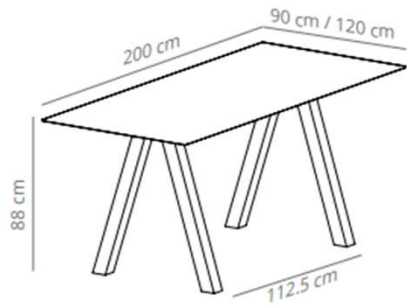

Table 200 cm

Table 240 cm

SIMPLE TABLE 200, H88cm						
FINISHES		CODE		CODE		
LEGS	TOP		WIDTH 120	WIDTH 90		
stained (oak): matt oak, cognac, ash or wenge	stained	matt oak	TRMSCROAH	32.874,40 SEK	VCBTRMS CH	25.868,00 SEK
		Ash (black)				34.278,00 SEK
SIMPLE TABLE, 240, H88cm						
FINISHES		CODE		CODE		
LEGS	TOP		WIDTH 120	WIDTH 90		
stained (oak): matt oak, cognac, ash or wenge	stained	matt oak	TRMSROAH	37.920,40 SEK	VCBTRMS H	0,00 SEK
		Ash (black)				39.451,60 SEK
						28.431,60 SEK