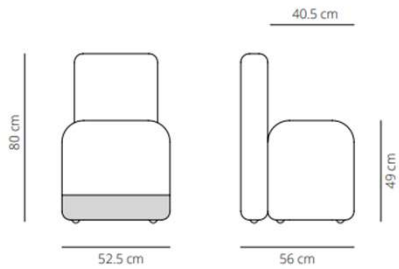

SEASON CHAIR: by Piero Lissoni.

Fixed chair

17.8 kg
 (x1) 58x54x89cm (0.28 m³)

Chair with casters

CODE		FINISHES		sek
		UPHOLSTERY PROTECTION	UPHOLSTERY	
SEASON CHAIR, NO CASTERS	SECHF-1	technical fabric, light or dark grey	G1 (COM/COL)	7.818,40 SEK
	SECHF-2		G2	8.920,40 SEK
	SECHF-3		G3	11.263,60 SEK
	SECHF-4		G4	14.186,80 SEK
	SECHF-5		G5	16.588,00 SEK
CODE		FINISHES		sek
		UPHOLSTERY PROTECTION	UPHOLSTERY	
SEASON CHAIR WITH CASTERS	SECH-1	technical fabric, light or dark grey	G1 (COM/COL)	8.108,40 SEK
	SECH-2		G2	9.280,00 SEK
	SECH-3		G3	11.472,40 SEK
	SECH-4		G4	14.465,20 SEK
	SECH-5		G5	16.878,00 SEK

Burin: designed by Patricia Urquiola

Table diameter 60

57.2 kg
 (x1) 59x55x89 cm (0.29 m³)
 (x1) 76x76x7 cm (0.04 m³)

Table diameter 70

54.6 kg
 (x1) 59x55x89 cm (0.29 m³)
 (x1) 96x96x7 cm (0.06 m³)

Table diameter 80

Table diameter 100

▲ 67.4 kg
 📦 (x1) 59x55x89 cm (0.29 m³)
 📦 (x1) 116x116x7 cm (0.09 m³)

Table diameter 120

▲ 96.6 kg
 📦 (x1) 59x55x89cm (0.29 m³)
 📦 (x1) 136x136x7 cm (0.13 m³)

Table diameter 150

▲ 109 kg
 📦 (x1) 59x55x89cm (0.29 m³)
 📦 (x1) 178x166x7 cm (0.21 m³)

Table 240x120

▲ 206 kg
 📦 (x2) 59x55x89 cm (0.29 m³)
 (x1) 267x149x27 cm (1.07 m³)

Table 300x150

▲ 245.8 kg
 📦 (x2) 59x55x89 cm (0.29 m³)
 (x1) 330x180x27 cm (1.6 m³)

Table 500x150

▲ 397 kg
 📦 (x3) 59x55x89 cm (0.29 m³)
 (x2) 281x176x10 cm (0.49 m³)