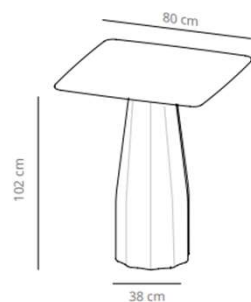

Table 80x80