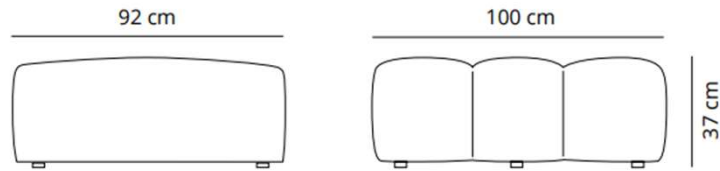

Backless module

Backrest module

48 kg

(x1) 97x105x78 cm (0.79 m³)

CODE		CASTERS	FINISHES	
VCBSAVISR	SAVISR-1	without casters	G1 (T/C)	11.924,80 SEK
	SAVISR-2		G2	13.316,80 SEK
	SAVISR-3		G3	15.718,00 SEK
	SAVISR-4		G4	18.235,20 SEK
	SAVISR-5		G5	20.880,00 SEK
	SAVISR-E		ECOALF	20.880,00 SEK
VCBSAVIRR	SAVISRR-1	with casters	G1 (T/C)	12.551,20 SEK
	SAVISRR-2		G2	13.943,20 SEK
	SAVISRR-3		G3	16.344,40 SEK
	SAVISRR-4		G4	18.861,60 SEK
	SAVISRR-5		G5	21.506,40 SEK
	SAVISRR-E		ECOALF	21.506,40 SEK