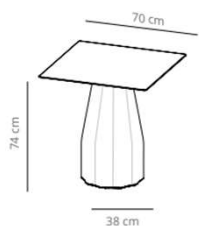

Burin: designed by Patricia Urquiola

Table diameter 60

57.2 kg
 (x1) 59x55x89 cm (0.29 m³)
 (x1) 76x76x7 cm (0.04 m³)

Table diameter 70

54.6 kg
 (x1) 59x55x89 cm (0.29 m³)
 (x1) 96x96x7 cm (0.06 m³)

Table diameter 80

Table diameter 100

▲ 67.4 kg
 📦 (x1) 59x55x89 cm (0.29 m³)
 📦 (x1) 116x116x7 cm (0.09 m³)

Table diameter 120

▲ 96.6 kg
 📦 (x1) 59x55x89cm (0.29 m³)
 📦 (x1) 136x136x7 cm (0.13 m³)

Table diameter 150

▲ 109 kg
 📦 (x1) 59x55x89cm (0.29 m³)
 📦 (x1) 178x166x7 cm (0.21 m³)

Table 70x70

59.8 kg
 (x1) 59x55x89 cm (0.29 m³)
 (x1) 76x76x7 cm (0.04 m³)

Mesa 80x80

62.8 kg
 (x1) 59x55x89 cm (0.29 m³)
 (x1) 96x96x7 cm (0.06 m³)

Table 90x90

70.3 kg
 (x1) 59x55x89 cm (0.29 m³)
 (x1) 96x96x7 cm (0.06 m³)

Table 240x120

▲ 206 kg
 📦 (x2) 59x55x89 cm (0.29 m³)
 (x1) 267x149x27 cm (1.07 m³)

Table 300x150

▲ 245.8 kg
 📦 (x2) 59x55x89 cm (0.29 m³)
 (x1) 330x180x27 cm (1.6 m³)

Table 500x150

▲ 397 kg
 📦 (x3) 59x55x89 cm (0.29 m³)
 (x2) 281x176x10 cm (0.49 m³)