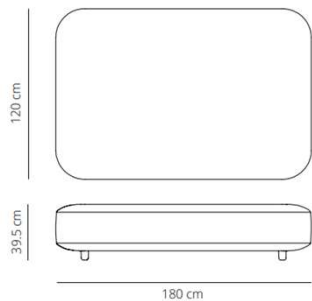

Bench 180R

Bench 120C