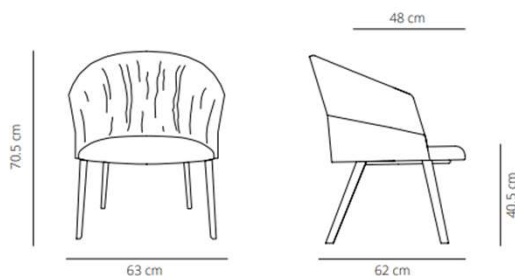

Soft upholstery

CODE		FINISHES		SEK
		STRUCTURE	UPHOLSTERY	
COPA LOUNGE WOODEN BASE, SMOOTH	COBUMA-1	matt oak, cognac, ash and wenge	G1 (T/C)	8.700,00 SEK
	COBUMA-2		G2	9.430,80 SEK
	COBUMA-3		G3	10.300,80 SEK
	COBUMA-4		G4	11.170,80 SEK
	COBUMA-5		G5	12.203,20 SEK
				- SEK
CODE		FINISHES		SEK
		STRUCTURE	UPHOLSTERY	
COPA LOUNGE WOODEN BASE, SOFT	COBUMAS-1	matt oak, cognac, ash and wenge	G1 (T/C)	9.651,20 SEK
	COBUMAS-2		G2	10.045,60 SEK
	COBUMAS-3		G3	10.869,20 SEK
	COBUMAS-4		G4	11.878,40 SEK
	COBUMAS-5		G5	13.061,60 SEK