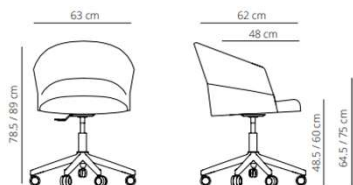

SWIVEL COUNTER STOOL BASE

Low backrest

▲ 13.1 kg
 📦 (x1) 58x54x106cm (0.33 m³)

High backrest

▲ 13.4 kg
 📦 (x1) 58x54x110cm (0.34 m³)

High backrest stool with armrest

▲ 14.1 kg
 📦 (x1) 57.5x53.5x110cm (0.33 m³)

Smooth upholstery

15.3 kg
 (x1) 66x64x86 cm (0.36 m³)

15.2 kg
 (x1) 66x64x86 cm (0.36 m³)

Smooth upholstery

15.7 kg
 (x1) 66x64x86 cm (0.36 m³)

CODE		FINISHES		PUBLIC PRICE	- SEK
		STRUCTURE	UPHOLSTERY		
COPA PYRAMID SWIVEL BASE, SMOOTH	COPI-1	black or white	G1 (T/C)	705 €	8.178,00 SEK
	COPI-2		G2	769 €	8.920,40 SEK
	COPI-3		G3	845 €	9.802,00 SEK
	COPI-4		G4	919 €	10.660,40 SEK
	COPI-5		G5	1.014 €	11.762,40 SEK
					- SEK
CODE		FINISHES		PUBLIC PRICE	- SEK
		STRUCTURE	UPHOLSTERY		
COPA PYRAMID SWIVEL BASE WITHH CASTERS, SMOOTH	COPIRU-1	black or white	G1 (T/C)	730 €	8.468,00 SEK
	COPIRU-2		G2	787 €	9.129,20 SEK
	COPIRU-3		G3	869 €	10.080,40 SEK
	COPIRU-4		G4	945 €	10.962,00 SEK
	COPIRU-5		G5	1.034 €	11.994,40 SEK
					- SEK
CODE		FINISHES		PUBLIC PRICE	- SEK
		STRUCTURE	UPHOLSTERY		
COPA 5 CASTERS BASE WITH ADJUSTABLE HEIGHT, SMOOTH	COBR-1	black or white	G1 (T/C)	730 €	8.468,00 SEK
	COBR-2		G2	787 €	9.129,20 SEK
	COBR-3		G3	869 €	10.080,40 SEK
	COBR-4		G4	945 €	10.962,00 SEK
	COBR-5		G5	1.034 €	11.994,40 SEK