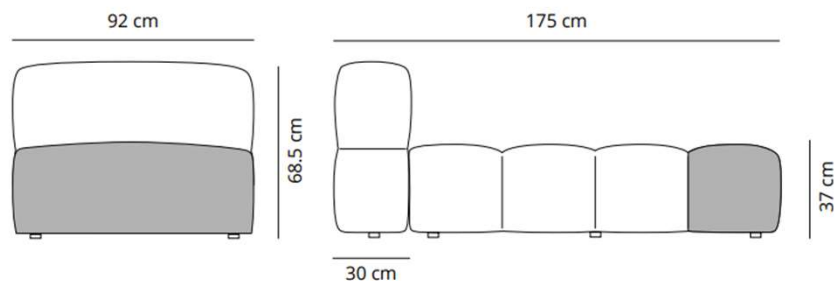

Chaise with protection

68 kg
(x1) 127x122x72 cm (1.12 m³)

CODE		CASTERS	FINISHES	
VCBSAVICHP	SAVICHP-1	without casters	G1 (T/C)	24.128,00 SEK
	SAVICHP-2		G2	26.726,40 SEK
	SAVICHP-3		G3	31.076,40 SEK
	SAVICHP-4		G4	35.658,40 SEK
	SAVICHP-5		G5	40.414,40 SEK
	SAVICHP-E		ECOALF	40.414,40 SEK
VCBSAVICHPR	SAVICHPR-1	with casters	G1 (T/C)	24.800,80 SEK
	SAVICHPR-2		G2	27.399,20 SEK
	SAVICHPR-3		G3	31.760,80 SEK
	SAVICHPR-4		G4	36.331,20 SEK
	SAVICHPR-5		G5	41.087,20 SEK
	SAVICHPR-E		ECOALF	41.087,20 SEK