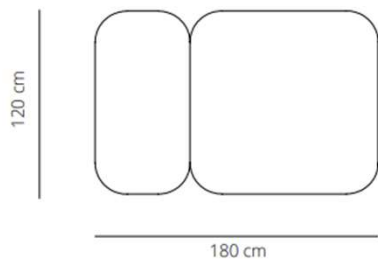

Composition 1