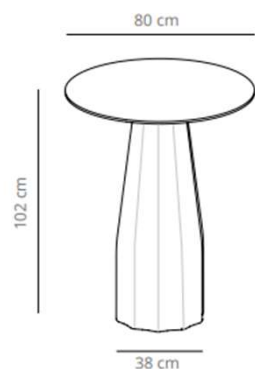

Table diameter 100

▲ 67.4 kg
 📦 (x1) 59x55x89 cm (0.29 m³)
 📦 (x1) 116x116x7 cm (0.09 m³)

Table diameter 120

▲ 96.6 kg
 📦 (x1) 59x55x89cm (0.29 m³)
 📦 (x1) 136x136x7 cm (0.13 m³)

Table diameter 150

▲ 109 kg
 📦 (x1) 59x55x89cm (0.29 m³)
 📦 (x1) 178x166x7 cm (0.21 m³)

Table 240x120

▲ 206 kg
 📦 (x2) 59x55x89 cm (0.29 m³)
 (x1) 267x149x27 cm (1.07 m³)

Table 300x150

▲ 245.8 kg
 📦 (x2) 59x55x89 cm (0.29 m³)
 (x1) 330x180x27 cm (1.6 m³)

Table 500x150

▲ 397 kg
 📦 (x3) 59x55x89 cm (0.29 m³)
 (x2) 281x176x10 cm (0.49 m³)

Table diameter 60

37.2 kg
 (x1) 59x55x105 cm (0.34 m³)
 (x1) 76x76x7 cm (0.04 m³)

Table diameter 70

36.4 kg
 (x1) 59x55x105 cm (0.34 m³)
 (x1) 86x86x7 cm (0.05 m³)

CODE		FINISHES			
		BASE	TOP		
VCBBUD60H87	BUD60H	white, black or taupe	stained	matt oak, ash (black)	7.969,20 SEK
VCBBUD60H47	BUD60HCN		compact laminate (black edge)	white or black	8.700,00 SEK
	BUD60HCB		compact laminate (white edge)	white	8.700,00 SEK
					0,00 SEK
VCBBUD70H87	BUD70H	white, black or taupe	stained	matt oak, ash (black)	8.108,40 SEK
VCBBUD70H47	BUD70HCN		compact laminate (black edge)	white or black	8.827,60 SEK
	BUD70HCB		compact laminate (white edge)	white	8.827,60 SEK

Table diameter 80

42.1 kg

(x1) 59x55x105 cm (0.34 m³)
(x1) 96x96x7 cm (0.06 m³)

Table diameter 100

49.2 kg

(x1) 59x55x105 cm (0.34 m³)
(x1) 116x116x7 cm (0.08 m³)

CODE		FINISHES			
		BASE	TOP		
VCBBUD80H87	BUD80H	white, black or taupe	stained	matt oak, ash (black)	0,00 SEK
VCBBUD80H47	BUD80HCN		compact laminate (black edge)	white or black	10.753,20 SEK
	BUD80HCB		compact laminate (white edge)	white	10.753,20 SEK
					0,00 SEK
CODE		FINISHES			
		BASE	TOP		
VCBBUD100H87	BUD100H	white, black or taupe	stained	matt oak, ash (black)	0,00 SEK
VCBBUD100H47	BUD100HCN		compact laminate (black edge)	white or black	10.892,40 SEK
	BUD100HCB		compact laminate (white edge)	white	12.493,20 SEK
					12.493,20 SEK