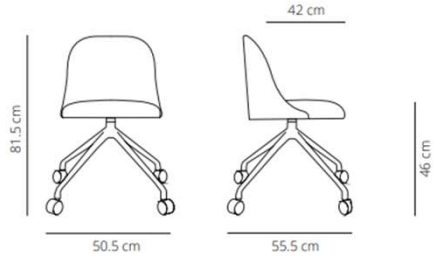

PYRAMID SWIVEL BASE

Chair

13.3 kg
 (x1) 58x54x88 cm (0.28 m³)

Chair with armrest

14.4 kg
 (x1) 58x54x88 cm (0.28 m³)

CODE		FINISHES		SEK
		STRUCTURE	UPHOLSTERY	
ALETA PYRAMID SWIVEL BASE NO ARMS	ALSIPI-1	black or white	G1 (COM/COL)	8.560,80 SEK
	ALSIPI-2		G2	9.280,00 SEK
	ALSIPI-3		G3	10.219,60 SEK
	ALSIPI-4		G4	11.170,80 SEK
	ALSIPI-5		G5	12.203,20 SEK
				0,00 SEK
CODE		FINISHES		SEK
		STRUCTURE	UPHOLSTERY	
ALETA PYRAMID SWIVEL BASE WITH ARMS	ALSIPIBR-1	black or white	G1 (COM/COL)	9.860,00 SEK
	ALSIPIBR-2		G2	10.753,20 SEK
	ALSIPIBR-3		G3	11.901,60 SEK
	ALSIPIBR-4		G4	13.084,80 SEK
	ALSIPIBR-5		G5	14.395,60 SEK

PYRAMID SWIVEL WITH CASTERS BASE

Chair

13.4 kg
 (x1) 58x54x88 cm (0.28 m³)

Chair with armrest

14.7 kg
 (x1) 93x58x55cm (0.3 m³)

		FINISHES		SEK
		STRUCTURE	UPHOLSTERY	
ALETA PYRAMID CASTERS WITH SWIVEL BASE, NO ARMS	ALSIPIRU-1	black or white	G1 (COM/COL)	8.769,60 SEK
	ALSIPIRU-2		G2	9.500,40 SEK
	ALSIPIRU-3		G3	10.451,60 SEK
	ALSIPIRU-4		G4	11.391,20 SEK
	ALSIPIRU-5		G5	12.562,80 SEK
				0,00 SEK
CODE		FINISHES		SEK
		STRUCTURE	UPHOLSTERY	
ALETA PYRAMID SWIVEL CASTERS WITH ARMS	ALSIPIRUBR-1	black or white	G1 (COM/COL)	10.161,60 SEK
	ALSIPIRUBR-2		G2	11.020,00 SEK
	ALSIPIRUBR-3		G3	12.122,00 SEK
	ALSIPIRUBR-4		G4	13.363,20 SEK
	ALSIPIRUBR-5		G5	14.604,40 SEK

FIVE CASTERS BASE

Chair

▲ 13.4 kg
 📦 (x1) 59x53x89 cm (0.28 m³)

Chair with armrest

▲ 14.5 kg
 📦 (x1) 59x53x89 cm (0.28 m³)

CODE		FINISHES		SEK
		STRUCTURE	UPHOLSTERY	
ALETA 5 CASTERS BASE WITH ADJUSTABLE HEIGHT	ALSIBR-1	black or white (high gloss)	G1 (COM/COL)	8.769,60 SEK
	ALSIBR-2		G2	9.500,40 SEK
	ALSIBR-3		G3	10.451,60 SEK
	ALSIBR-4		G4	11.391,20 SEK
	ALSIBR-5		G5	12.562,80 SEK
				0,00 SEK
CODE		FINISHES		SEK
		STRUCTURE	UPHOLSTERY	
ALETA 5 CASTERS BASE WITH ADJUSTABLE HEIGHT AND ARMS	ALSIBRBR-1	black or white (high gloss)	G1 (COM/COL)	10.161,60 SEK
	ALSIBRBR-2		G2	11.020,00 SEK
	ALSIBRBR-3		G3	12.122,00 SEK
	ALSIBRBR-4		G4	13.363,20 SEK
	ALSIBRBR-5		G5	14.604,40 SEK