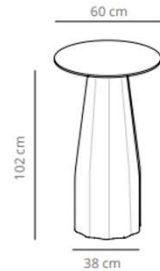

Table diameter 60

37.2 kg
(x1) 59x55x105 cm (0.34 m³)
(x1) 76x76x7 cm (0.04 m³)