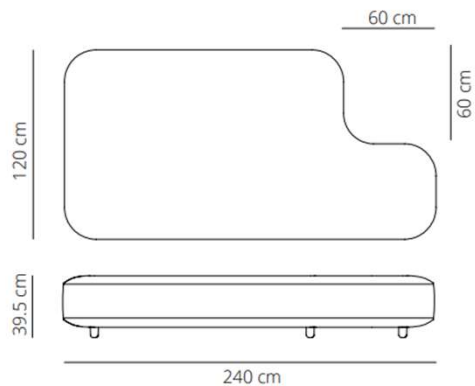

COMMON BENCH: designed by Naoto Fukusawa

Bench 240F

80 kg

(x1) 245x125x45cm (1.38 m³)

Bench 180F

56.8 kg

(x1) 181x125x45cm (1.02m³)

RIGHT		LEFT			
VCBCO240F	CO240FD-1	VCBCO240F	CO240FI-1	G1 (COM/COL)	32.665,60 SEK
	CO240FD-2		CO240FI-2	G2	34.556,40 SEK
	CO240FD-3		CO240FI-3	G3	38.419,20 SEK
	CO240FD-4		CO240FI-4	G4	44.138,00 SEK
	CO240FD-5		CO240FI-5	G5	49.903,20 SEK