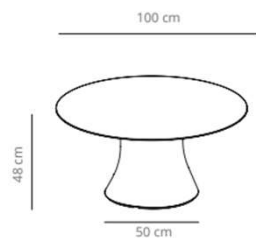

Table diameter 100

▲ 67.4 kg
 📦 (x1) 59x55x89 cm (0.29 m³)
 📦 (x1) 116x116x7 cm (0.09 m³)

Table diameter 120

▲ 96.6 kg
 📦 (x1) 59x55x89cm (0.29 m³)
 📦 (x1) 136x136x7 cm (0.13 m³)

Table diameter 150

▲ 109 kg
 📦 (x1) 59x55x89cm (0.29 m³)
 📦 (x1) 178x166x7 cm (0.21 m³)

Table 70x70

59.8 kg
 (x1) 59x55x89 cm (0.29 m³)
 (x1) 76x76x7 cm (0.04 m³)

Mesa 80x80

62.8 kg
 (x1) 59x55x89 cm (0.29 m³)
 (x1) 96x96x7 cm (0.06 m³)

Table 90x90

70.3 kg
 (x1) 59x55x89 cm (0.29 m³)
 (x1) 96x96x7 cm (0.06 m³)

Table 240x120

▲ 206 kg
 📦 (x2) 59x55x89 cm (0.29 m³)
 (x1) 267x149x27 cm (1.07 m³)

Table 300x150

▲ 245.8 kg
 📦 (x2) 59x55x89 cm (0.29 m³)
 (x1) 330x180x27 cm (1.6 m³)

Table 500x150

▲ 397 kg
 📦 (x3) 59x55x89 cm (0.29 m³)
 (x2) 281x176x10 cm (0.49 m³)

Table diameter 100

Table diameter 120

 (x1) 59x55x58 cm (0.2 m³)
 (x1) 136x136x7 cm (0.13 m³)

CODE		FINISHES			
		BASE	TOP		
VCBCAD100B	CAD100B		stained	matt oak , ash (black)	9.454,00 SEK
VCBCAD100BL	CAD100BCN		compact laminate (black edge)	black or white	7.447,20 SEK
	CAD100BCB		compact laminate (white edge)	white	10.045,60 SEK
CODE		FINISHES			
		BASE	TOP		
VCBCAD120B	CAD120B		stained	matt oak , ash (black)	12.052,40 SEK
VCBCAD120BL	CAD120BCN		compact laminate (black edge)	black or white	10.556,00 SEK
	CAD120BCB		compact laminate (white edge)	white	14.140,40 SEK