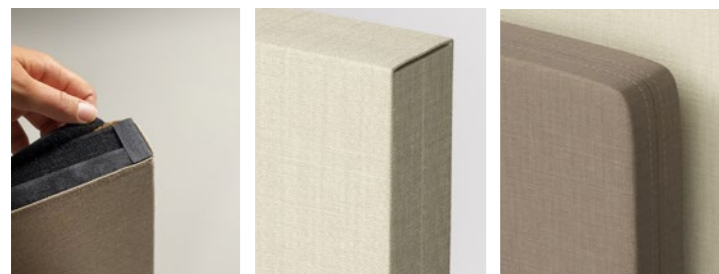

KONSTRUKTION

Ramkonstruktion av massivt trä (FSC).
Fyllning 40 mm bestående av stenull med brandklassning A1 (Obrännbart)
fri från plaster och polyeter.
Fötter i massiv ask.

Avtagbart tyg

Raka hörn

Rundade hörn

MÅTT

Längd: 600, 800, 1000, 1200 mm
Höjd: 350, 450 mm
Tjocklek: 40 mm
Hörn: Raka eller rundade R 30 mm

LJUD

SS-EN ISO 354, ISO 11654 Class A
SS-EN ISO 354:2003 evaluated SS 25269

N10
Dezibel 1200×450 - 14

MILJÖ & SÄKERHET

Möbelfakta Certifierad
EN 1023-1:1996
EN 1023-2:2000
EN 1023-3:2000
EN 14073-2