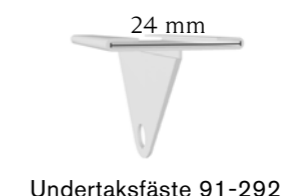

Undertaksfäste 91-292

KONSTRUKTION

Kärna i MDF, fyllning av stenull, kanter i polyeter och utvändigt klädd med textil.
Monteras med 2 st vajer L3000 mm.

LJUD

SS-EN ISO 354, ISO 11654 Class A
SS-EN ISO 354:2003 evaluated SS 25269

MILJÖ & SÄKERHET

Möbelfakta Certifierad