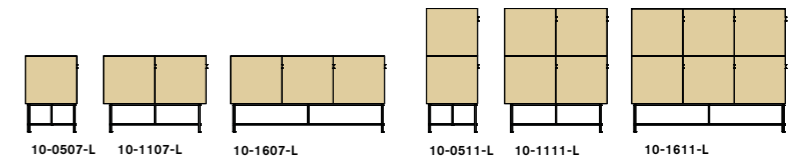

Tone

Art.nr.	Luckor	Stativ	Storlek BxHxD	Pris		Låssystem FlexLock		Vikt kg
				Remix	Mifare	EM	Pris	
10-0507-L	Tone One	Lågt stativ	550 × 700 × 420	20 553	97-031	97-025	4 601	19
10-1107-L	Tone Two	Lågt stativ	1100 × 700 × 420	32 878	97-032	97-026	7 472	35
10-1607-L	Tone Three	Lågt stativ	1650 × 700 × 420	41 173	97-033	97-027	10 830	51
10-0511-L	Tone Two	Lågt stativ	550 × 1140 × 420	32 887	97-032	97-026	7 472	33
10-1111-L	Tone Four	Lågt stativ	1100 × 1140 × 420	48 064	97-034	97-028	14 190	63
10-1611-L	Tone Six	Lågt stativ	1650 × 1140 × 420	67 377	97-036	97-030	17 550	93