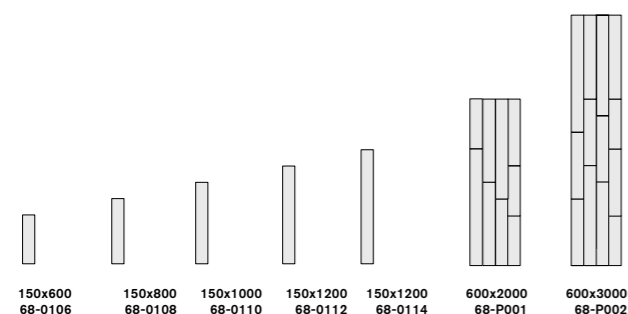

## MÅTT

Timber	68-0106	150×600
Timber	68-0108	150×800
Timber	68-0110	150×1000
Timber	68-0112	150×1200
Timber	68-0114	150×1400
Timber	68-P001	600×2000
Timber	68-P002	600×3000

Tjocklek 53 mm absorbent  
distans från väggen 10 mm