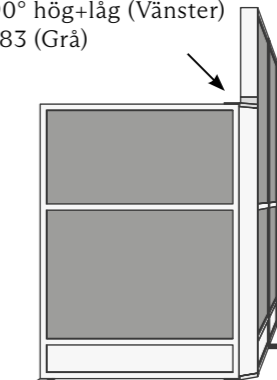

EXEMPEL (Koppling 45°)

EXEMPEL (Koppling Y-120°)

EXEMPEL (Hög + låg kopplingar)

Koppling hög+låg  
Art.nr 91-222

Koppling 90° hög+låg (Vänster)  
Art.nr 91-283 (Grå)

Koppling 90° hög+låg (Höger)  
Art.nr 91-282 (Grå)