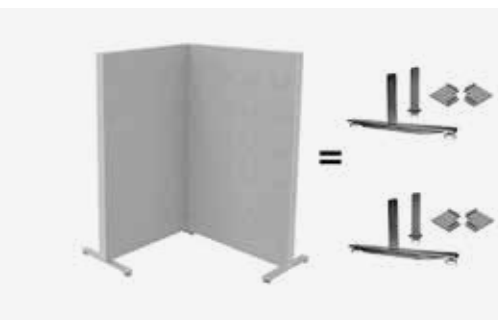

19345320

19345300

19345320 + 19345305

19345310 + 19345300

Alumi ben

Metallben i vit- eller grålackerat utförande med hjul eller ställfot. Obs! Säljs som par. Benhöjd 30 mm från golvet, undantag ställfot med hjul: höjd från golvet: 100 mm. 2-pack täckbricka för spår i övre profil ingår vid leverans, men kan även beställas extra.