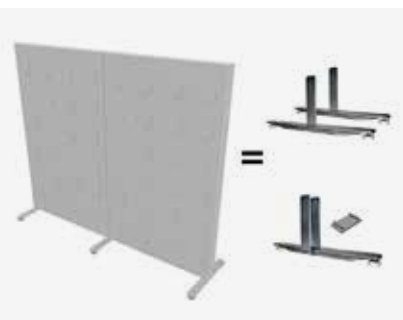

19345320

19345300

19345320 + 19345305

19345310 + 19345300

Alumi ben

Metallben i vit- eller grålackerat utförande med hjul eller ställfot. Obs! Säljs som par. Benhöjd 30 mm från golvet, undantag ställfot med hjul: höjd från golvet: 100 mm. 2-pack täckbricka för spår i övre profil ingår vid leverans, men kan även beställas extra.