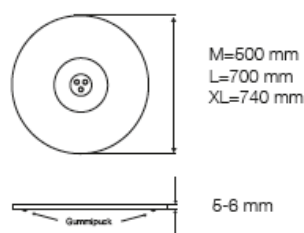

KS 06 LACK / KROM

TILLBEHÖR

KABELKORGAR

MAPPHANTERING

PELARSTATIV

PS 02 SERIEN

PS02L Miljövänlig LACK

Total höjd inkl. skiva (mm)	Soffhöjd 530	Bordshöjd 720	Barhöjd 900	Ståhöjd 1080	Pris
Passar skivor upp till 700 mm	PS02L-530	PS02L-720	PS02L-900	PS02L-1080	2000
Passar skivor upp till 1000 mm	PS02L-530-L	PS02L-720-L	PS02L-900-L	x	2600
Passar skivor upp till 1200 mm	PS02L-530-XL	PS02L-720-XL	PS02L-900-XL	x	3400

PS03 SERIEN

PS03L Miljövänlig LACK

Total höjd inkl. skiva (mm)	Soffhöjd 530	Bordshöjd 720	Barhöjd 900	Ståhöjd 1080	Pris
Passar skivor upp till 700 mm	PS03L-530	PS03L-720	PS03L-900	PS03L-1080	2200
Passar skivor upp till 900 mm	PS03L-530-L	PS03L-720-L	PS03L-900-L	x	2600
Passar skivor upp till 1200 mm	PS03L-530-XL	PS03L-720-XL	PS03L-900-XL	x	3000
Passar skivor upp till 1500 mm	x	PS03L-720-XXL	x	x	4800