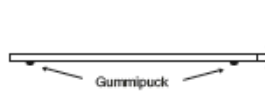

Standardfärg är vit, svart och silver. Stativet går att få i alla tänkbara färger mot tillägg.

PS04K Miljövänlig KROM

Total höjd inkl. skiva (mm)	Soffhöjd 530	Bordshöjd 720	Barhöjd 900	Ståhöjd 1080	Pris
Passar skivor upp till 700 mm	PS04K-530	PS04K-720	PS04K-900	PS04K-1080	3900
Passar skivor upp till 1000 mm	PS04K-530-L	PS04K-720-L	PS04K-900-L	x	4700
Passar skivor upp till 1200 mm	PS04K-530-XL	PS04K-720-XL	PS04K-900-XL	x	6400

PS 05 SERIEN

PS05L Miljövänlig LACK

Total höjd inkl. skiva (mm)	Passar skivor upp till 700 mm	Pris
Soffhöjd 530	PS05L-530	2500
Bordshöjd 720	PS05L-720	3500
Barhöjd 900	PS05L-900	4000

Standardfärg är vit, svart och silver. Stativet går att få i alla tänkbara färger mot tillägg.

PS 06 SERIEN

M = 580 mm
L = 735 mm
XL = 900 mm

12 mm

PS06L Miljövänlig LACK

Total höjd inkl. skiva (mm)	Soffhöjd 530	Bordshöjd 720	Barhöjd 900	Ståhöjd 1080	Pris
Passar skivor upp till 700 mm	PS06L-530	PS06L-720	PS06L-900	PS06L-1080	2300
Passar skivor upp till 1000 mm	PS06L-530-L	PS06L-720-L	PS06L-900-L	x	3200
Passar skivor upp till 1200 mm	PS06L-530-XL	PS06L-720-XL	PS06L-900-XL	x	4500