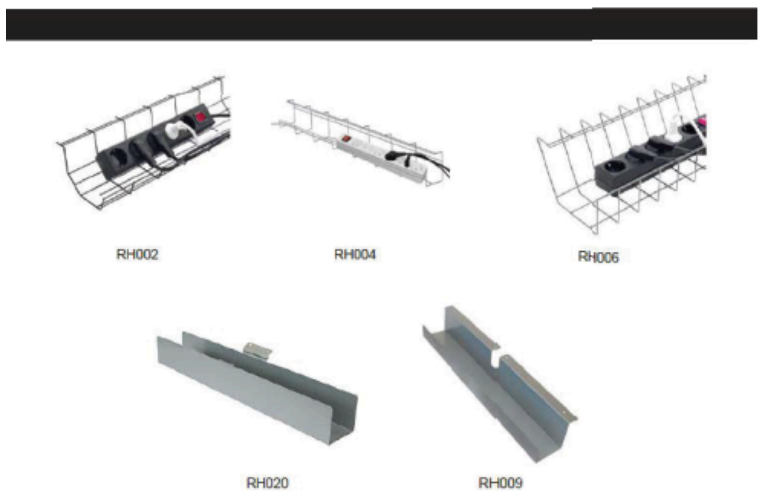

Pris ex. moms

140 kr
120 kr
140 kr
150 kr
Pris enl. offert
Pris enl. offert
Pris enl. offert