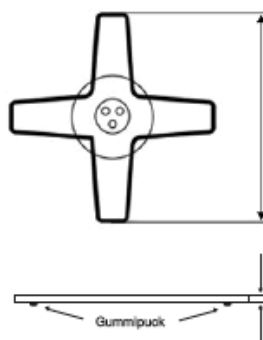

PS03 SERIEN

PS03L Miljövänlig LACK

Total höjd inkl. skiva (mm)	Soffhöjd 530	Bordshöjd 720	Barhöjd 900	Ståhöjd 1080	Pris
Passar skivor upp till 700 mm	PS03L-530	PS03L-720	PS03L-900	PS03L-1080	2200
Passar skivor upp till 900 mm	PS03L-530-L	PS03L-720-L	PS03L-900-L	x	2600
Passar skivor upp till 1200 mm	PS03L-530-XL	PS03L-720-XL	PS03L-900-XL	x	3000
Passar skivor upp till 1500 mm	x	PS03L-720-XXL	x	x	4800

Standardfärg är vit, svart och silver. Stativet går att få i alla tänkbara färger mot tillägg.

PS 04 SERIEN

M = 580 mm
L = 750 mm
XL = 900 mm

10-12 mm

PS04L Miljövänlig LACK

Total höjd inkl. skiva (mm)	Soffhöjd 530	Bordshöjd 720	Barhöjd 900	Ståhöjd 1080	Pris
Passar skivor upp till 700 mm	PS04L-530	PS04L-720	PS04L-900	PS04L-1080	2300
Passar skivor upp till 1000 mm	PS04L-530-L	PS04L-720-L	PS04L-900-L	x	3200
Passar skivor upp till 1200 mm	PS04L-530-XL	PS04L-720-XL	PS04L-900-XL	x	4500
Passar skivor upp till 1400 mm	x	PS04L-720-XXL	x	x	5500