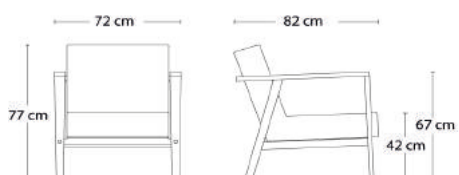

LC1 - LOUNGESTOL

Design: Andersen Design Team

Polstring	Sort Læder	Cognac Læder
3-620 B72xD82xH77xSH42 cm		
Stel: Eg/Hvidpigmenteret mat lak	16.735	16.735
Stel: Eg/Sortlakeret	16.735	

Læder

Sevilla S4001 (Black)

Sevilla S4003 (Cognac)

Sevilla er letkorrigeret semianilin læder med en tykkelse på 1,5-2 mm

PRODUKT HIGHLIGHTS

- Model 3-620: W 21 kg / CBM 0,6