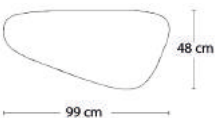

Hylde til model 2-3045

Hylde til model 2-3042