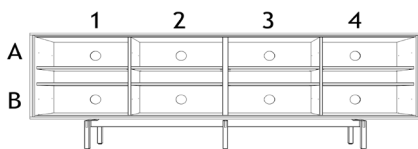

S1 - SIDEBOARD

Design: byKATO

Korpus	Eg Sæbe	Eg Olie*	Sort Lakeret	Valnød Naturolie
5-110A L200xD50xH68 cm (inkl. sokkel) Inkl. 4 hylder og 4 låger **	36.767	38.059	33.535	50.335
* Vælg mellem: Hvidolie / Naturolie				
** Lågerne er vendbare og med sort laminat på den ene side. Vælg mellem forskellige laminatfarver til lågens anden side				
Bakke	Eg Sæbe	Eg Olie*	Valnød Naturolie	
Bakke i massivt træ med tappede hjørner 5-135T B47xD41,5xH7 cm	1.935	1.935	2.319	
Ekstra hylde				Sort
Hylde 5-140				775
Ekstra låge				Laminat
Låge 5-150A				2.191
Udfræsning i bagbeklædning				Tillæg
Kabelhul Ø60 mm - inkl. låg til kabelgennemføring Ø60 mm Vælg mellem standardplaceringer - angiv venligst bogstav og tal				447

PRODUKT HIGHLIGHTS

- Model 5-110A: W 80 kg / CBM 0,6

Kabelhul - Angiv venligst bogstav og tal for placering