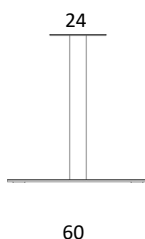

Bordplade	Fenix Laminat	Linoleum
Kant	Lige kant ABS / Farve som bordplade	Lige kant Linoleum som bordplade
DE-101- 70 x 70 x H73 cm Bordplade 70x70 cm med Delta stel 40x40 cm	6.843	6.587
DE-102- 80 x 80 x H73 cm Bordplade 80x80 cm med Delta stel 40x40 cm	7.231	6.843
DE-103- 90 x 90 x H73 cm Bordplade 90x90 cm med Delta stel 40x40 cm	7.619	6.971
DE-110- 120 x 70 x H73 cm Bordplade 120x70 cm med Delta stel 60x40 cm	7.231	7.103
DE-111- 120 x 80 x H73 cm Bordplade 120x80 cm med Delta stel 60x40 cm	7.879	7.231
DE-120- Ø80 x H73 cm Bordplade Ø80 cm med Delta stel Ø45 cm	7.359	6.971
DE-121- Ø90 x H73 cm Bordplade Ø90 cm med Delta stel Ø45 cm	7.751	7.103
DE-122- Ø100 x H73 cm Bordplade Ø100 cm med Delta stel Ø57 cm	9.043	8.263
DE-123- Ø110 x H73 cm Bordplade Ø110 cm med Delta stel Ø57 cm	10.335	8.783

Højde 73 cm

40x40 cm

60x40 cm

Ø45 cm

Ø57 cm

DELTA - BORDE MED SØJLESTEL (HØJDE 107 CM)

Design: Andersen Design Team

Bordplade	Fenix Laminat	Linoleum
Kant	Lige kant ABS / Farve som bordplade	Lige kant Linoleum som bordplade
DE-201- 70 x 70 x H107 cm Bordplade 70x70 cm med Delta stel 40x40 cm	7.167	6.911
DE-202- 80 x 80 x H107 cm Bordplade 80x80 cm med Delta stel 40x40 cm	7.555	7.167
DE-203- 90 x 90 x H107 cm Bordplade 90x90 cm med Delta stel 40x40 cm	7.943	7.295
DE-220- Ø80 x H107 cm Bordplade Ø80 cm med Delta stel Ø45 cm	7.683	6.971
DE-221- Ø90 x H107 cm Bordplade Ø90 cm med Delta stel Ø45 cm	8.071	7.103
DE-222- Ø100 x H107 cm Bordplade Ø100 cm med Delta stel Ø57 cm	9.367	8.263

Højde 107 cm

DK10 - UDTRÆKSBORDE

Design: Ditlev Karsten

Bordplade i laminat

Hvid gnf.
Laminat (HPL)

Kant

Hvidmalet
kant

0-8220 110x190xH72 cm