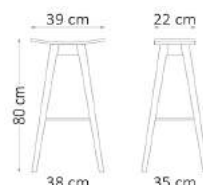

Model 0-885H