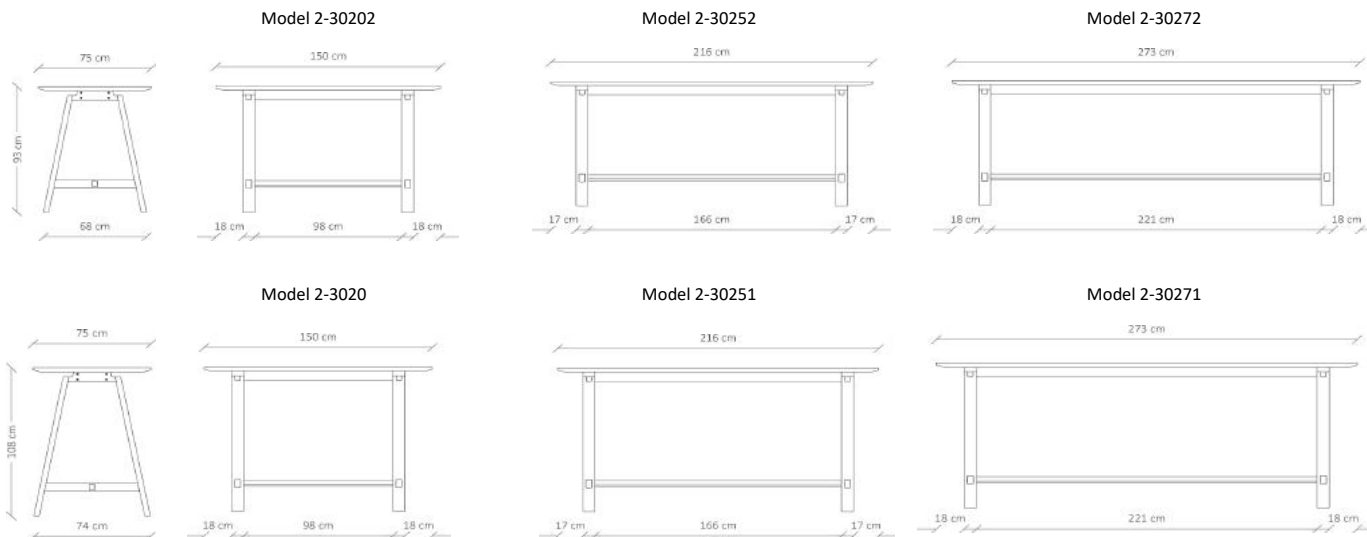

HT1 - HØJBORDE

Design: byKATO

Bordplade	Hvid Laminat (HPL)	Farvet Laminat (HPL)	Sort Fenix Laminat*	Sort Linoleum**
Kant	Sortmalet kant***	Sortmalet kant***	Sortmalet kant***	Sortmalet kant***

Højde 93 cm Understel i eg - Vælg mellem: Hvidpigmenteret mat lak / Klar mat lak / Sortlakeret

2-30202- 150x75xH93 cm

Stel: Eg/Lakeret	16.735	18.027	19.319	19.319

2-30252- 216x75xH93 cm

Stel: Eg/Lakeret	19.319	20.611	21.903	21.903

2-30272- 273x75x93 cm

Stel: Eg/Lakeret	21.903	23.199	24.491	24.491

Højde 108 cm Understel i eg - Vælg mellem: Hvidpigmenteret mat lak / Klar mat lak / Sortlakeret

2-30201- 150x75x108 cm

Stel: Eg/Lakeret	16.735	18.027	19.319	19.319

2-30251- 216x75x108 cm

Stel: Eg/Lakeret	19.319	20.611	21.903	21.903

2-30271- 273x75x108 cm

Stel: Eg/Lakeret	21.903	23.199	24.491	24.491

Tillæg

* Øvrige Fenix laminat farver end sort: 15%

** Øvrige linoleumsfarver end sort: 15%

*** Tillæg for kantliste i eg eller maling af kant i samme farve som laminat: 10%

PRODUKT HIGHLIGHTS

- Fodhviler monteret med rustfri stålkappe
- Model 2-3020: W 40 kg / CBM 0,28
- Model 2-3025: W 60 kg / CBM 0,40
- Model 2-3027: W 75 kg / CBM 0,50