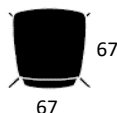

MOOD CONFERENCE - STOL

Design: Hans-Thyge & Co.

Stel	Stelfarve Gr. 1

MO1400

Skal af PP Plast

Skalfarve gr. 1		5.029
Skalfarve gr. 2		5.146

MO1405

Delpolstret sæde (Stofgruppe 1: Xtreme Camira Fabrics)

Skalfarve gr. 1		6.083
Skalfarve gr. 2		6.200

Tillæg stofgrupper (Stofoversigt side 89)	Gr. 2	Gr. 3	Gr. 4	Gr. 5	Gr. 6 *
	102	176	353	583	685

MO1410

Fuldpolstret (Stofgruppe 1: Xtreme Camira Fabrics)

7.724

Tillæg stofgrupper (Stofoversigt side 89)	Gr. 2	Gr. 3	Gr. 4	Gr. 5	Gr. 6 *
	285	509	1.012	1.680	1.958

MO1450

Skal af PP Plast

Skalfarve gr. 1		5.966
Skalfarve gr. 2		6.083

MO1455

Delpolstret sæde (Stofgruppe 1: Xtreme Camira Fabrics)

Skalfarve gr. 1		7.020
Skalfarve gr. 2		7.138

Tillæg stofgrupper (Stofoversigt side 89)	Gr. 2	Gr. 3	Gr. 4	Gr. 5	Gr. 6
	102	176	353	583	685

MO1460

Fuldpolstret (Stofgruppe 1: Xtreme Camira Fabrics)

8.659

Tillæg stofgrupper (Stofoversigt side 89)	Gr. 2	Gr. 3	Gr. 4	Gr. 5	Gr. 6
	285	509	1.012	1.680	1.958

* Minimum 4 stole

Stelfarver

Grp. 1

PRODUKT HIGHLIGHTS

- Certificeret med EU Blomsten (sort skal)
- Testet og godkendt L2 (Extreme use)
- Sædeskal er 100% genanvendt PP-plast (sort skal)
- Stolene kan ved bortskaffelse kildesorteres
- Dotted overfladetekstur: mindsker ridser og virker anti-rutschende
- Armstol kan hænge på armlæn
- Inklusiv integreret vip
- Armlæn kan eftermonteres
- Vægt: Mood Conference 7,7 kg.
- Vægt: Mood Conference armstol 8,7 kg.