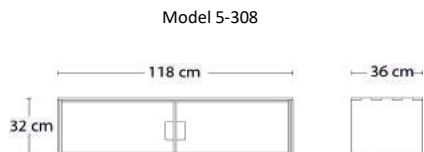

S2 - REOLER (TV-MODUL)

Design: byKATO

Korpus	Eg Sæbe	Eg Olie*	Sort Lakeret	Valnød Naturolie
5-308 L118xD36 cm				
TV-Modul H32 cm	10.275	10.919	10.275	19.319

Låge	Højttaler- stof
Låge beklædt med sort højttalerstof (NB. Ikke vendbar) **	
5-364 Låge - venstre	2.055
5-369 Låge - højre	2.055

* Eg/Olie - Vælg mellem: Hvidolie / Naturolie

** Husk at angive om lågen skal være højrehængt eller venstrehængt

Låge	Laminat
Låge i laminat m/sortmalet kant (NB. Ikke vendbar) *	
5-362 Låge - venstre	2.003
5-367 Låge - højre	2.003

* Husk at angive om lågen skal være højrehængt eller venstrehængt

Bakke ***	Laminat	Eg Sæbe	Eg Olie*
Bakke - L56xD30xH8 cm			
5-375 Massivt træ		1.155	1.155
5-370A Laminat	2.338		

*** Husk at bestille en hylde (bredde 56 cm) til hver bakke

Hylde	Sort
Hylde	
5-348 Hylde - 56x32 cm	519
5-350 Hylde bag låge - 56x30 cm	519

Ben / Ophængsliste

5-380	Ben i sort metal - Højde 24 cm (4 stk.)	2.191
5-382	Runde træben m/messingring - Højde 24 cm (4 stk.)	2.191
5-397	Ophængsliste til TV-Modul	899

PRODUKT HIGHLIGHTS

- Model 5-308: W 22 kg / CBM 0,16