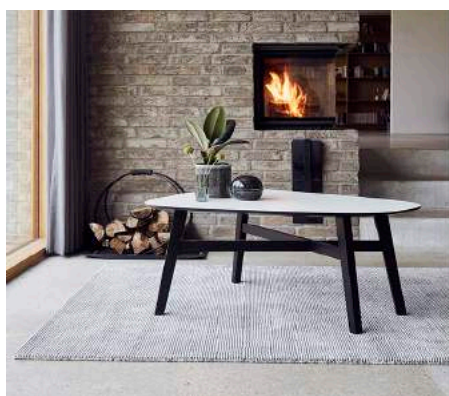

Bordben

Massivt eg

Bordplade

Linoleum 4166

PRODUKT HIGHLIGHTS

- W 27 kg / CBM 0,15

SOFABORDE

C1 - SOFABORDE