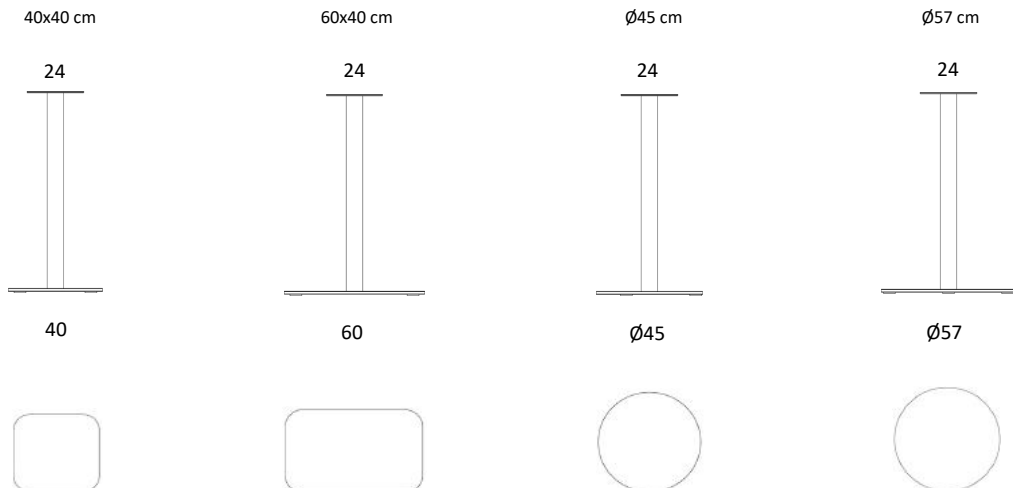

Bordplade	Fenix Laminat	Linoleum
Kant	Lige kant ABS / Farve som bordplade	Lige kant Linoleum som bordplade
DE-101- 70 x 70 x H73 cm Bordplade 70x70 cm med Delta stel 40x40 cm	6.843	6.587
DE-102- 80 x 80 x H73 cm Bordplade 80x80 cm med Delta stel 40x40 cm	7.231	6.843
DE-103- 90 x 90 x H73 cm Bordplade 90x90 cm med Delta stel 40x40 cm	7.619	6.971
DE-110- 120 x 70 x H73 cm Bordplade 120x70 cm med Delta stel 60x40 cm	7.231	7.103
DE-111- 120 x 80 x H73 cm Bordplade 120x80 cm med Delta stel 60x40 cm	7.879	7.231
DE-120- Ø80 x H73 cm Bordplade Ø80 cm med Delta stel Ø45 cm	7.359	6.971
DE-121- Ø90 x H73 cm Bordplade Ø90 cm med Delta stel Ø45 cm	7.751	7.103
DE-122- Ø100 x H73 cm Bordplade Ø100 cm med Delta stel Ø57 cm	9.043	8.263
DE-123- Ø110 x H73 cm Bordplade Ø110 cm med Delta stel Ø57 cm	10.335	8.783

Højde 73 cm

40x40 cm

60x40 cm

Ø45 cm

Ø57 cm

DELTA - BORDE MED SØJLESTEL (HØJDE 107 CM)

Design: Andersen Design Team

Bordplade	Fenix Laminat	Linoleum
Kant	Lige kant ABS / Farve som bordplade	Lige kant Linoleum som bordplade
DE-201- 70 x 70 x H107 cm Bordplade 70x70 cm med Delta stel 40x40 cm	7.167	6.911
DE-202- 80 x 80 x H107 cm Bordplade 80x80 cm med Delta stel 40x40 cm	7.555	7.167
DE-203- 90 x 90 x H107 cm Bordplade 90x90 cm med Delta stel 40x40 cm	7.943	7.295
DE-220- Ø80 x H107 cm Bordplade Ø80 cm med Delta stel Ø45 cm	7.683	6.971
DE-221- Ø90 x H107 cm Bordplade Ø90 cm med Delta stel Ø45 cm	8.071	7.103
DE-222- Ø100 x H107 cm Bordplade Ø100 cm med Delta stel Ø57 cm	9.367	8.263

Højde 107 cm

DK10 - UDTRÆKSBORDE

Design: Ditlev Karsten

Bordplade i laminat

Hvid gnf.
Laminat (HPL)

Kant

Hvidmalet
kant

0-8220 110x190xH72 cm