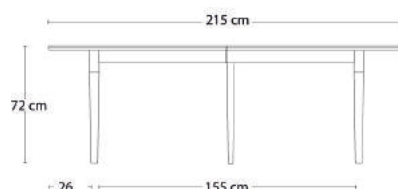

Model 2-255XL