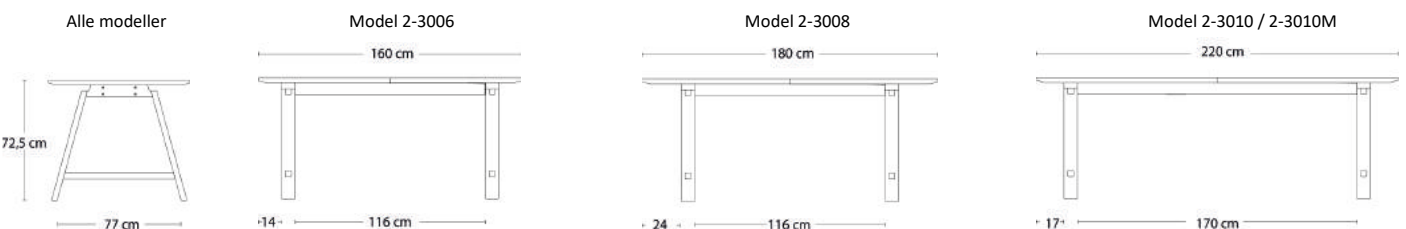

2-3006A 88x160xH72,5 cm

Udtræk til 3 tillægsplader

Stel: Eg/Lakeret ***	19.319	21.903	23.199	21.903
Stel: Valnød/Naturoolie	21.903	24.491	25.779	24.491

2-3008A 95x180xH72,5 cm

Udtræk til 3 tillægsplader

Stel: Eg/Lakeret ***	20.611	23.199	24.491	23.199
Stel: Valnød/Naturoolie	23.199	25.779	27.075	25.779

2-3010A 95x220xH72,5 cm

Udtræk til 4 tillægsplader

Stel: Eg/Lakeret ***	21.903	24.491	25.779	24.491
Stel: Valnød/Naturoolie	24.491	27.075	28.367	27.075

	Sort Lakeret	Hvid Laminat (HPL)	Farvet Laminat (HPL)	Sort Fenix Laminat	Sort Linoleum

Tillægsplade**

2-3017A 50x88 cm	2.579	3.167	4.459	4.719	4.459
2-3015A 50x95 cm	2.579	3.167	4.459	4.719	4.459

* Bemærk: Til T1 udtræksbord med linoleum kan kun anvendes tillægsplader med linoleum

** Kant på bord og tillægsplader er altid sortlakeret

*** Vælg mellem hvidpigmenteret mat lak / Klar mat lak / Sortlakeret

Bordeplade og understel i massivt træ

Eg Sæbe   Eg Olie *

2-3010M 95x220xH72,5 cm

Udtræk til 4 tillægsplader

33.535   34.827

	Antracitgrå Lakeret	Eg Sæbe	Eg Olie *

Tillægsplade

2-3015M20 50x95 cm	2.570		
2-3015MA 50x95 cm		6.399	7.043

* Eg/Olie - Vælg mellem: Hvidolie / Naturoolie

PRODUKT HIGHLIGHTS

- Model 2-3006: W 58 kg / CBM 0,30
- Model 2-3008: W 62 kg / CBM 0,30
- Model 2-3010: W 73 kg / CBM 0,34
- Model 2-3010: W 73 kg / CBM 0,40