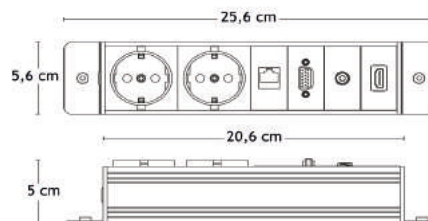

** Leveres med 3 m strømkabel og 0,2 m kabel med hunstik til netværk, VGA. HDMI tilsluttes direkte

Model 0-2005

Model 6-114

Model 9-7413

Model 9-7416

Model 9-7403

Model 9-7404

D1 - ARBEJDSBORD