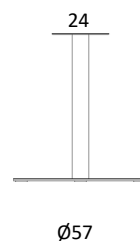

Bordplade	Fenix Laminat	Linoleum
Kant	Lige kant ABS / Farve som bordplade	Lige kant Linoleum som bordplade
DE-101- 70 x 70 x H73 cm Bordplade 70x70 cm med Delta stel 40x40 cm	6.843	6.587
DE-102- 80 x 80 x H73 cm Bordplade 80x80 cm med Delta stel 40x40 cm	7.231	6.843
DE-103- 90 x 90 x H73 cm Bordplade 90x90 cm med Delta stel 40x40 cm	7.619	6.971
DE-110- 120 x 70 x H73 cm Bordplade 120x70 cm med Delta stel 60x40 cm	7.231	7.103
DE-111- 120 x 80 x H73 cm Bordplade 120x80 cm med Delta stel 60x40 cm	7.879	7.231
DE-120- Ø80 x H73 cm Bordplade Ø80 cm med Delta stel Ø45 cm	7.359	6.971
DE-121- Ø90 x H73 cm Bordplade Ø90 cm med Delta stel Ø45 cm	7.751	7.103
DE-122- Ø100 x H73 cm Bordplade Ø100 cm med Delta stel Ø57 cm	9.043	8.263
DE-123- Ø110 x H73 cm Bordplade Ø110 cm med Delta stel Ø57 cm	10.335	8.783

Højde 73 cm

40x40 cm

60x40 cm

Ø45 cm

Ø57 cm

DELTA - BORDE MED SØJLESTEL (HØJDE 107 CM)

Design: Andersen Design Team

Bordplade	Fenix Laminat	Linoleum
Kant	Lige kant ABS / Farve som bordplade	Lige kant Linoleum som bordplade
DE-201- 70 x 70 x H107 cm Bordplade 70x70 cm med Delta stel 40x40 cm	7.167	6.911
DE-202- 80 x 80 x H107 cm Bordplade 80x80 cm med Delta stel 40x40 cm	7.555	7.167
DE-203- 90 x 90 x H107 cm Bordplade 90x90 cm med Delta stel 40x40 cm	7.943	7.295
DE-220- Ø80 x H107 cm Bordplade Ø80 cm med Delta stel Ø45 cm	7.683	6.971
DE-221- Ø90 x H107 cm Bordplade Ø90 cm med Delta stel Ø45 cm	8.071	7.103
DE-222- Ø100 x H107 cm Bordplade Ø100 cm med Delta stel Ø57 cm	9.367	8.263

Højde 107 cm

DK10 - UDTRÆKSBORDE

Design: Ditlev Karsten

Bordplade i laminat

Hvid gnf.
Laminat (HPL)

Kant

Hvidmalet
kant

0-8220 110x190xH72 cm