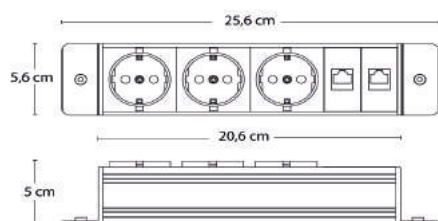

** Leveres med 3 m strømkabel og 0,2 m kabel med hunstik til netværk, VGA. HDMI tilsluttes direkte

Model 0-2005

Model 6-114

Model 9-7413

Model 9-7416

Model 9-7403

Model 9-7404

D1 - ARBEJDSBORD