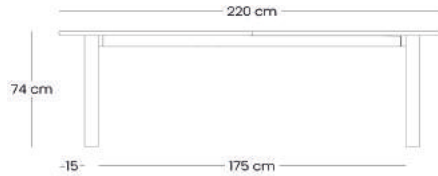

T11 - UDTRÆKSBORD

Design: byKATO

Bordplade

Hvid laminat - Mat
(Crystal white)

Kant

Trækantliste
i eg

7-311020 95x220xH74 cm

Udtræk til 4 tillægsplader

Stel: Eg/Hvidpigmenteret mat lak

23.199

Bemærk: tillægsplader sælges kun i kasser á 2 stk.

Hvid laminat
m/trækantliste

Hvid
Lakeret

Tillægsplade

7-312020 50x95 cm

2 stk.

5.795

7-312002 50x95 cm

2 stk.

3.811

Bordben

Massivt eg

Bordplade

Pfleiderer laminat
Crystal white U11026

PRODUKT HIGHLIGHTS

- W 68 kg / CBM 0,26