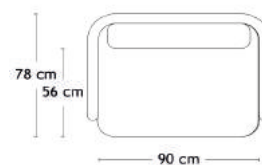

Model 3-6703