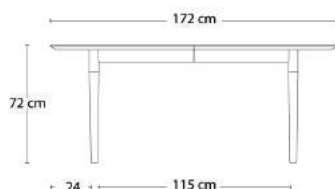

Model 2-255L