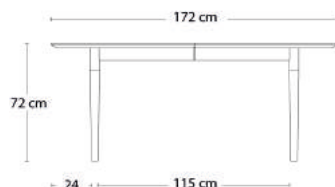

Model 2-265