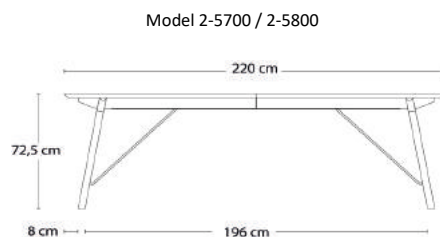

T7 - UDTRÆKSBORDE

Design: Ditlev Karsten

Bordplade	Hvid gnf. Laminat (HPL)	Sort Fenix Laminat
Kant	Hvidmalet kant	Sortmalet kant

2-5702 95x170xH72,5 cm

Udtræk til 3 tillægsplader

Eg/Sæbe	30.951	33.535
Eg/Olie (Hvidolie/Naturolie)	30.951	33.535
Eg/Sortlakeret	30.951	33.535

2-5700 95x220xH72,5 cm

Udtræk til 4 tillægsplader

Eg/Sæbe	32.243	34.827
Eg/Olie (Hvidolie/Naturolie)	32.243	34.827
Eg/Sortlakeret	32.243	34.827

	Hvid gnf. Laminat (HPL)	Sort Fenix Laminat	Hvid Lakeret
Tillægsplade			
2-5710N 50x95 cm	4.459	4.847	
2-5715N 50x95 cm			2.635

Bordeplade og understel i massivt træ	Eg Sæbe	Eg Olive *

2-5800 95x220xH72,5 cm

Udtræk til 4 tillægsplader

Eg	36.119	37.411

	Antracitgrå Lakeret	Eg Sæbe	Eg Olive *
Tillægsplade			
2-5809M20 50x95 cm	2.635		
2-5812MA 50x95 cm		6.399	7.043

* Eg/Olie - Vælg mellem: Hvidolie / Naturolie

PRODUKT HIGHLIGHTS

- Model 2-5702: W 68 kg / CBM 0,27
- Model 2-5700 / 2-5800: W 78 kg / CBM 0,35