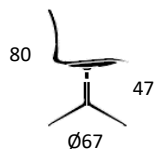

MOOD CONFERENCE - STOL

Design: Hans-Thyge & Co.

Stel	Stelfarve Gr. 1

MO1400

Skal af PP Plast

Skalfarve gr. 1		5.029
Skalfarve gr. 2		5.146

MO1405

Delpolstret sæde (Stofgruppe 1: Xtreme Camira Fabrics)

Skalfarve gr. 1		6.083
Skalfarve gr. 2		6.200

Tillæg stofgrupper (Stofoversigt side 89)	Gr. 2	Gr. 3	Gr. 4	Gr. 5	Gr. 6 *
	102	176	353	583	685

MO1410

Fuldpolstret (Stofgruppe 1: Xtreme Camira Fabrics)

7.724

Tillæg stofgrupper (Stofoversigt side 89)	Gr. 2	Gr. 3	Gr. 4	Gr. 5	Gr. 6 *
	285	509	1.012	1.680	1.958

MO1450

Skal af PP Plast

Skalfarve gr. 1		5.966
Skalfarve gr. 2		6.083

MO1455

Delpolstret sæde (Stofgruppe 1: Xtreme Camira Fabrics)

Skalfarve gr. 1		7.020
Skalfarve gr. 2		7.138

Tillæg stofgrupper (Stofoversigt side 89)	Gr. 2	Gr. 3	Gr. 4	Gr. 5	Gr. 6
	102	176	353	583	685

MO1460

Fuldpolstret (Stofgruppe 1: Xtreme Camira Fabrics)

8.659

Tillæg stofgrupper (Stofoversigt side 89)	Gr. 2	Gr. 3	Gr. 4	Gr. 5	Gr. 6
	285	509	1.012	1.680	1.958

* Minimum 4 stole

Stelfarver

Grp. 1

PRODUKT HIGHLIGHTS

- Certificeret med EU Blomsten (sort skal)
- Testet og godkendt L2 (Extreme use)
- Sædeskal er 100% genanvendt PP-plast (sort skal)
- Stolene kan ved bortskaffelse kildesorteres
- Dotted overfladetekstur: mindsker ridser og virker anti-rutschende
- Armstol kan hænge på armlæn
- Inklusiv integreret vip
- Armlæn kan eftermonteres
- Vægt: Mood Conference 7,7 kg.
- Vægt: Mood Conference armstol 8,7 kg.