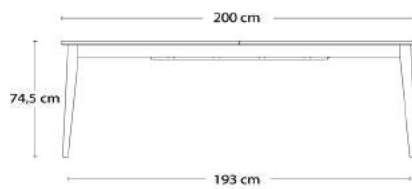

T10 - UDTRÆKSBOARD

Design: byKATO

Bordeplade i finér og understel i massivt træ

Eg Hvidpigmenteret
mat lak

7-211020 95x200xH74,5 cm

Inkl. synkronudtræk

Inkl. 2 stk. integrerede tillægsplader, som hver måler 50x95 cm

19.379

Bordben

Massivt eg
Hvidpigmenteret

Bordplade

Eg finér
Hvidpigmenteret

PRODUKT HIGHLIGHTS

- Model 7-211020: W 75 kg / CBM 1,4
- Funktionelt synkronudtræk som giver meget let håndtering af tillægspladerne