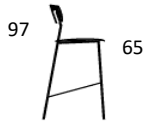

Stel		Stelfarve Gr. 1	Stelfarve Gr. 2
PB1275			
Sæde / ryg i PUR			
Sæde / ryg farvegr. 1		4.883	5.022
Sæde / ryg farvegr. 2		5.022	5.161
PB1175			
Fuldpolstret sæde (Stofgruppe 1: Xtreme / Camira Fabrics) / ryg i PUR			
Sæde / ryg farvegr. 1		5.332	5.471
Sæde / ryg farvegr. 2		5.471	5.610
Tillæg stofgrupper (Stofoversigt side 89)	Gr. 2 102	Gr. 3 176	Gr. 4 353
	Gr. 5 583	Gr. 6 * 685