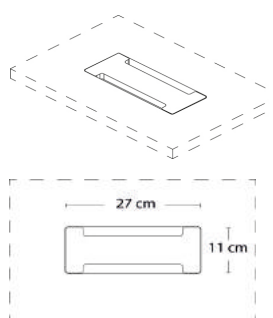

Model 6-114