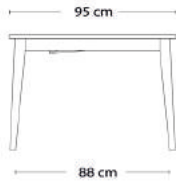

PRODUKT HIGHLIGHTS

- Model 7-211020: W 75 kg / CBM 1,4
- Funktionelt synkronudtræk som giver meget let håndtering af tillægspladerne