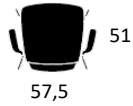

Stel		Stelfarve Gr. 1	Stelfarve Gr. 2		
MO1250					
Skal af PP Plast					
Skalfarve gr. 1		2.922	3.039		
Skalfarve gr. 2		3.039	3.273		
MO1255					
Delpolstret sæde (Stofgruppe 1: Xtreme Camira Fabrics)					
Skalfarve gr. 1		3.974	4.210		
Skalfarve gr. 2		4.210	4.327		
Tillæg stofgrupper (Stofoversigt side 89)	Gr. 2	Gr. 3	Gr. 4	Gr. 5	Gr. 6 *
	102	176	353	583	685
MO1260					
Fuldpolstret (Stofgruppe 1: Xtreme Camira Fabrics)					
		5.615	5.730		
Tillæg stofgrupper (Stofoversigt side 89)	Gr. 2	Gr. 3	Gr. 4	Gr. 5	Gr. 6 *
	285	509	1.012	1.680	1.958

* Minimum 4 stole

Tillæg

Filtpropper - sæt
Stabelskjold

124
470

Stelfarver

Grp. 1

Sort

Light grey

Krom

Grp. 2

Dark
Petrol

Dusty Light
Blue

Dusty
Green

Dusty
Pink

Satin
Krom

PRODUKT HIGHLIGHTS

- Certificeret med EU Blomsten (sort skal)
- Testet og godkendt L2 (ekstrem brug)
- Sædeskal er 100% genanvendt PP-plast (sort skal)
- Stel er fremstillet af 45% genanvendt metal
- Stolene kan ved bortskaffelse kildesorteres
- Dotted overfladetekstur: mindsker ridser og virker anti-rutschende
- Armstol kan hænge på armlæn
- Mulighed for ophæng
- Fodpropper m. vip + lydabsorberende
- Kan stable op til 10 stk. på gulv (med og uden armlæn)
- Kan stable 20 stole på stolevogn
- Vægt: Mood 4-legs: 4,8 kg.
- Mood 4-legs armstol: 5,3 kg.