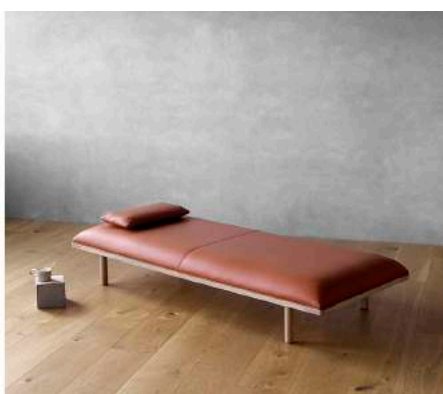

SOFAER – DAYBED