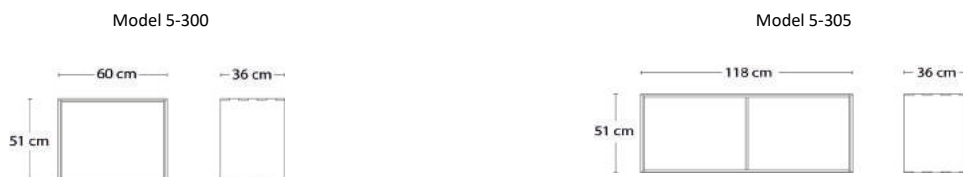

S2 - REOLER (HØJDE 51 CM)

Design: byKATO

Korpus	Eg Sæbe	Eg Olie*	Sort Lakeret	Valnød Naturolie
5-300 L60xD36 cm 1-rum element H51 cm	8.335	8.723	8.335	14.151
5-305 L118xD36 cm 2-rum element H51 cm	10.919	11.567	10.919	19.967

Låge Laminat

Låge i laminat m/sortmalet kant (NB. Ikke vendbar) **

5-360 Låge - venstre	2.003
5-365 Låge - højre	2.003

* Eg/Olie - Vælg mellem: Hvidolie / Naturolie

** Husk at angive om lågen skal være højrehængt eller venstrehængt

Bakke ***	Laminat	Eg Sæbe	Eg Olie*
Bakke - L56xD30xH8 cm			
5-375 Massivt træ		1.155	1.155
5-370A Laminat	2.338		

*** Husk at bestille en hylde (bredde 56 cm) til hver bakke

Hylde Sort

Hylde		
5-348 Hylde - 56x32 cm		519
5-350 Hylde bag låge - 56x30 cm		519

Ben / Ophængsliste

5-380 Ben i sort metal - Højde 24 cm (4 stk.)	2.191
5-382 Runde træben m/messingring - Højde 24 cm (4 stk.)	2.191
5-390 Ophængsliste til 1-rum element	771
5-395 Ophængsliste til 2-rum element	899

PRODUKT HIGHLIGHTS

- Model 5-300: W 22 kg / CBM 0,16

- Model 5-305: W 36 kg / CBM 0,27