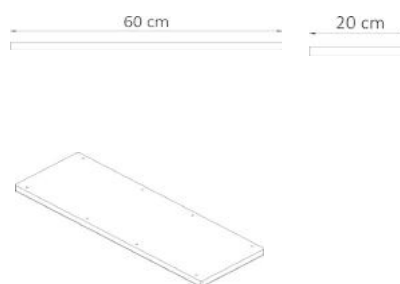

** Leveres med 3 m strømkabel og 0,2 m kabel med hunstik til netværk, VGA. HDMI tilsluttes direkte

Model 0-2005

Model 6-114

Model 9-7413

Model 9-7416

Model 9-7403

Model 9-7404

D1 - ARBEJDSBORD