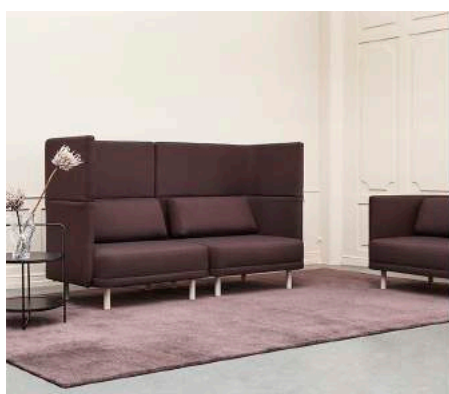

SOFAER – DAYBED