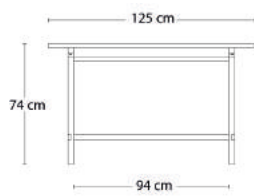

D1 - ARBEJDSBORD

Design: byKATO

Bordplade

Linoleum
Charcoal 4166

Kant

Sortmalet
kant

2-5500 125x70xH74 cm

Stel: Eg/Hvidpigmenteret mat lak

12.919

Bordben

Massivt eg

Bordplade

Linoleum 4166

PRODUKT HIGHLIGHTS

- W 27 kg / CBM 0,15