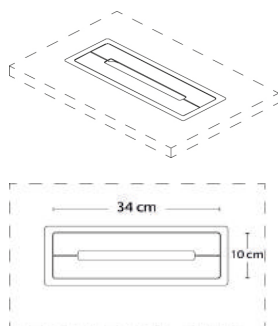

KABELLÅG & STRØMLØSNINGER

Kabellåg			Finér	Linoleum	Laminat	Massivt træ
0-2005	Flip cover/Wood cover	L34 x B10 cm	5.211	5.211	5.211	5.211
6-1114	Drop-in Cover	L27 x B11 cm	2.739	2.739	2.739	

Kabelbakke

9-7413	Kabelbakke til montering under kabellåg - længde 66 cm					875
9-7416	Kabelbakke / plade til HT1 højborde			Anvendes kun til HT1		875

Strømløsninger

9-7403	3 stk. 230V + 2 stk. Cat. 6 *					2.651
9-7404	2 stk. 230V + 1 stk. Cat. 6 + 1 stk. VGA med lyd + 1 stk. HDMI **					3.299

* Leveres med 3 m strømkabel og 0,2 m kabel med hunstik til netværk

** Leveres med 3 m strømkabel og 0,2 m kabel med hunstik til netværk, VGA. HDMI tilsluttes direkte

Model 0-2005