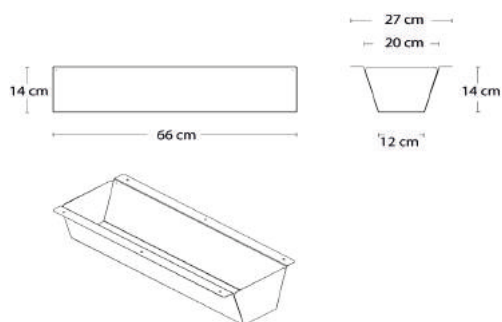

Model 9-7413