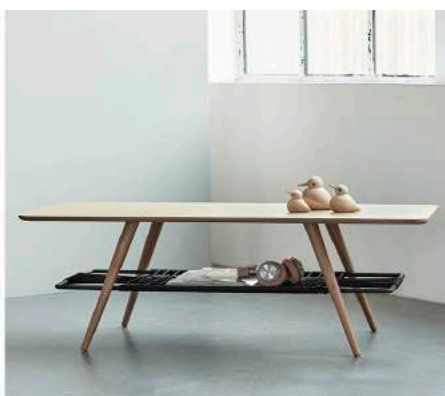

Bordben

Massivt eg

Bordplade

Linoleum 4166

PRODUKT HIGHLIGHTS

- W 27 kg / CBM 0,15

SOFABORDE

C1 - SOFABORDE