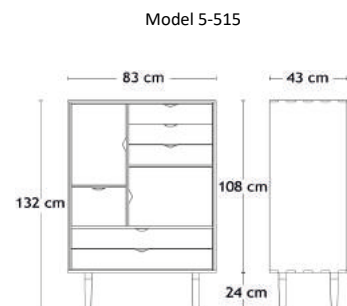

S3 - S5 OPBEVARING

Design: byKATO

Korpus	Eg Sæbe	Eg Olie*	Sort Lakeret	Valnød Naturolie
5-505 B130xD43xH132 cm S3 opbevaring inkl. 3 hylde	38.703	39.999	37.411	50.979

5-515 B83xD43xH132 cm S5 opbevaring inkl. 1 hylde	33.535	34.827	32.243	45.167

* Eg/Olie - Vælg mellem: Hvidolie / Naturolie

Hylde		Sort
5-510H307	B31xD38 cm	439
5-510H467	B47xD38 cm	487

Stålringe til montering på ben	Tillæg
5-511 4 stk. stålringe	195

Vælg mellem flg. fronter:

Alpino

Ocean Grey

Kashmir

Multi Sand

PRODUKT HIGHLIGHTS

- Model 5-505: W 85 kg / CBM 1,61

- Model 5-515: W 75 kg / CBM 0,68