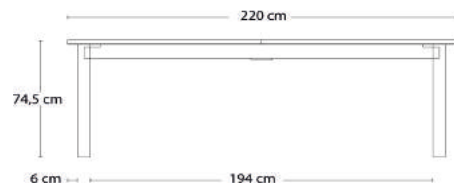

Model 2-6400A / 2-6400M