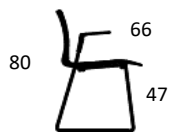

PRODUKT HIGHLIGHTS

- Sædeskal er 100% genanvendt PP-plast (sort skal)
- Stel er fremstillet af 45% genanvendt metal
- Stolene kan ved bortskaffelse kildesorteres
- Dotted overfladetekstur: mindsker ridser og virker anti-rutschende
- Armstol kan hænges på armlæn
- Mulighed for ophæng
- Mulighed for kobling (kun model uden armlæn)
- Kan stable op til 10 stk. på gulv (med og uden armlæn)
- Kan stable 20 stole på stolevogn
- Vægt: Mood Tube: 5,4 kg.
- Vægt: Mood Tube armstol 6 kg.