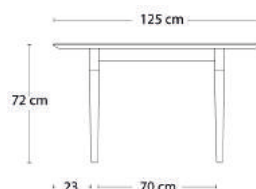

CLASSIC 255 / 290 - UDTRÆKSBORDE

Design: Andersen Design Team

BORDPLADE & BEN - MASSIVT EG

Vælg mellem kantprofilerne:

2-295