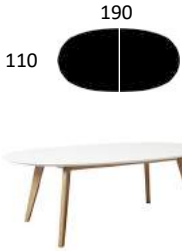

Højde 73 cm

40x40 cm

60x40 cm

Ø45 cm

Ø57 cm

DELTA - BORDE MED SØJLESTEL (HØJDE 107 CM)

Design: Andersen Design Team

Bordplade	Fenix Laminat	Linoleum
Kant	Lige kant ABS / Farve som bordplade	Lige kant Linoleum som bordplade
DE-201- 70 x 70 x H107 cm Bordplade 70x70 cm med Delta stel 40x40 cm	7.167	6.911
DE-202- 80 x 80 x H107 cm Bordplade 80x80 cm med Delta stel 40x40 cm	7.555	7.167
DE-203- 90 x 90 x H107 cm Bordplade 90x90 cm med Delta stel 40x40 cm	7.943	7.295
DE-220- Ø80 x H107 cm Bordplade Ø80 cm med Delta stel Ø45 cm	7.683	6.971
DE-221- Ø90 x H107 cm Bordplade Ø90 cm med Delta stel Ø45 cm	8.071	7.103
DE-222- Ø100 x H107 cm Bordplade Ø100 cm med Delta stel Ø57 cm	9.367	8.263

23.199

Tillægsplade

Hvid gnf.
Laminat (HPL)

Tillægsplade

0-8290 50x110 cm

3.683

Bordben

Krom

Eg/Sæbe

Eg/Olie

Bordplade

Hvid Laminat

Bordplade og ben i massivt træ

Eg
Sæbe

Eg
Naturolie

0-8230 110x190xH72 cm