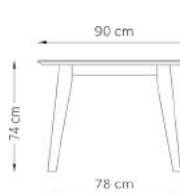

Model 0-6005-