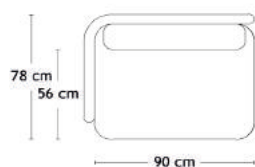

Model 3-6704