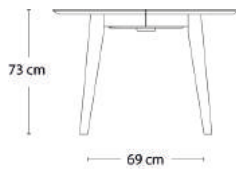

Tillægsplade

0-6011A 110x50 cm

Hvid laminat

2.779

PRODUKT HIGHLIGHTS

- W 32 kg / CBM 0,18

AD1 - BÆNK

Design: Andersen Design Team