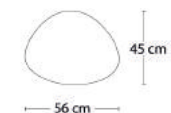

C1 - SOFABORDE

Design: byKATO

BORDPLADE - LAMINAT (HPL)

STEL/BEN (OG BORDPLADE)