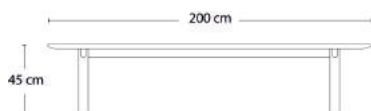

PRODUKT HIGHLIGHTS

- W 25 kg / CBM 0,1

T3 - UDTRÆKSBORDE

Design: byKATO

BORDPLADE - LAMINAT (HPL)

Hvid (Alpino)
K1040

Kashmir
F0187

Cafe
F0903