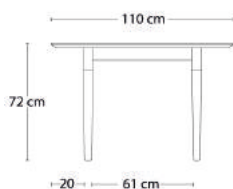

Model 2-290