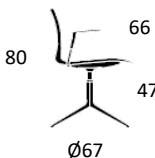

MO1455

Delpolstret sæde (Stofgruppe 1: Xtreme Camira Fabrics)

Skalfarve gr. 1		7.020
Skalfarve gr. 2		7.138

Tillæg stofgrupper (Stofoversigt side 89)	Gr. 2	Gr. 3	Gr. 4	Gr. 5	Gr. 6
	102	176	353	583	685