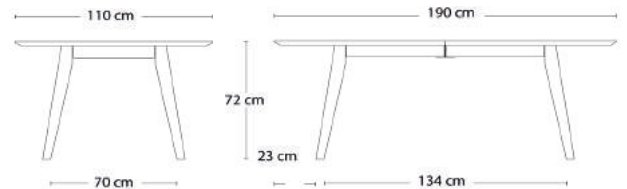

Tillægsplade

0-8294 50x110 cm

2.911

0-8293 50x110 cm

6.399

7.043

Bordplade / Ben

Eg/Sæbe

Eg/Naturolie

PRODUKT HIGHLIGHTS

Model 2-8220/0-8225/0-8230: W 75 kg / CBM 0,21

Model 0-8220

Model 0-8225 / 0-8230

GRIP - BORDE

Design: Troels Grum-Schwensen

BORDPLADE - LAMINAT (HPL)