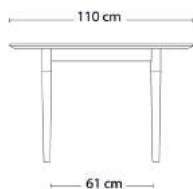

CLASSIC 255 / 290 - UDTRÆKSBORDE

Design: Andersen Design Team

BORDPLADE & BEN - MASSIVT EG

Vælg mellem kantprofilerne:

Model 2-255L / 2-255XL