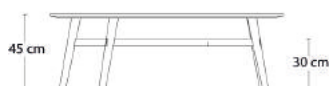

Hylde til model 2-3042

Model 2-3042

Hylde til model 2-3045

Model 2-3045

C1 - SOFABORDE

Design: byKATO

72

93