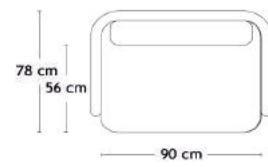

Model 3-6706