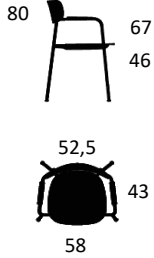

SCOPE - ARMSTOL

Design: Hans-Thyge & Co.

Stel	Stelfarve Sort	Stelfarve Light sandy grey

SC1050

Sæde / ryg i egefinér, Armlæn i PUR

4.327

4.444

SC1060-

Sædepolstret (Stofgrp. 1: Xtreme / Camira Fabrics)

Ryg i egefinér / Armlæn i PUR

4.680

4.795

Tillæg stofgrupper

Gr. 2

Gr. 3

Gr. 4

Gr. 5

Gr. 6 *

(Stofoversigt side 89)

102

176

353

583

685

SC1160-

Fuldpolstret sæde / Ryg

(Stofgrp. 1 Xtreme / Camira Fabrics)

Tillæg stofgrupper

Gr. 2

Gr. 3

Gr. 4

Gr. 5

Gr. 6 *

(Stofoversigt side 89)

285

509

1.012

1.680

1.958

5.851

5.966

* Minimum 4 stole

Tillæg

Stetoskop i brass / zink - pr. sæt

149

Filtpropper, sæt

124

Stelfarve

Gruppe 1

Sort

Gruppe 2

Light sandy grey

PRODUKT HIGHLIGHTS

- Stetoskop 4 farver - mulighed for individuelt design
- Filt stabelskjold - lydabsorberende og skåner polstring
- Kan stable op til 10 stole
- Sæde og ryg tilgængelig i 3 farver
- Fuldpolstring på sæde og ryg tilgængelig
- Stel tilgængelig i 2 farver
- FSC-certificeret træ
- Stål 50% genanvendt
- Bestået L2 test (ekstrem brug)
- Vægt: 5,3 kg