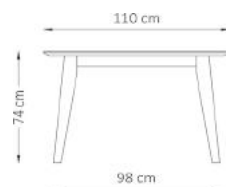

Model 0-6007-