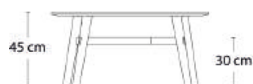

Model 2-3030