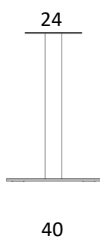

Bordplade	Fenix Laminat	Linoleum
Kant	Lige kant ABS / Farve som bordplade	Lige kant Linoleum som bordplade
DE-101- 70 x 70 x H73 cm Bordplade 70x70 cm med Delta stel 40x40 cm	6.843	6.587
DE-102- 80 x 80 x H73 cm Bordplade 80x80 cm med Delta stel 40x40 cm	7.231	6.843
DE-103- 90 x 90 x H73 cm Bordplade 90x90 cm med Delta stel 40x40 cm	7.619	6.971
DE-110- 120 x 70 x H73 cm Bordplade 120x70 cm med Delta stel 60x40 cm	7.231	7.103
DE-111- 120 x 80 x H73 cm Bordplade 120x80 cm med Delta stel 60x40 cm	7.879	7.231
DE-120- Ø80 x H73 cm Bordplade Ø80 cm med Delta stel Ø45 cm	7.359	6.971
DE-121- Ø90 x H73 cm Bordplade Ø90 cm med Delta stel Ø45 cm	7.751	7.103
DE-122- Ø100 x H73 cm Bordplade Ø100 cm med Delta stel Ø57 cm	9.043	8.263
DE-123- Ø110 x H73 cm Bordplade Ø110 cm med Delta stel Ø57 cm	10.335	8.783

Højde 73 cm

40x40 cm

60x40 cm

Ø45 cm

Ø57 cm

DELTA - BORDE MED SØJLESTEL (HØJDE 107 CM)

Design: Andersen Design Team

Bordplade	Fenix Laminat	Linoleum
Kant	Lige kant ABS / Farve som bordplade	Lige kant Linoleum som bordplade
DE-201- 70 x 70 x H107 cm Bordplade 70x70 cm med Delta stel 40x40 cm	7.167	6.911
DE-202- 80 x 80 x H107 cm Bordplade 80x80 cm med Delta stel 40x40 cm	7.555	7.167
DE-203- 90 x 90 x H107 cm Bordplade 90x90 cm med Delta stel 40x40 cm	7.943	7.295
DE-220- Ø80 x H107 cm Bordplade Ø80 cm med Delta stel Ø45 cm	7.683	6.971
DE-221- Ø90 x H107 cm Bordplade Ø90 cm med Delta stel Ø45 cm	8.071	7.103
DE-222- Ø100 x H107 cm Bordplade Ø100 cm med Delta stel Ø57 cm	9.367	8.263