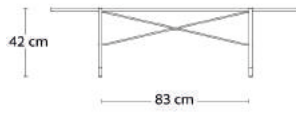

PRODUKT HIGHLIGHTS

- Model 3-3450: W 20 kg / CBM 0,10