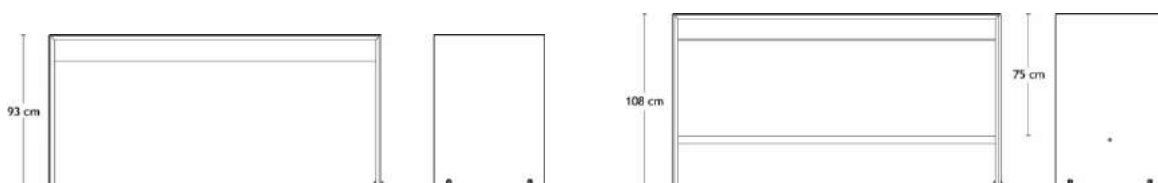

ANDERSEN - HØJBORDE

Design: Andersen Design Team

Bordplade	Hvid gnf. Laminat (HPL)*	Sort Fenix Laminat*	Eg Lakeret**
Kant	Hvidmalet kant	Sortmalet kant	Egekant lakeret

Højde 93 cm Uden fodhviler C-kant / Gehring samling

60	180	0-3710-	180x60xH93 cm	21.935	23.539	22.451
80	180	0-3715-	180x80xH93 cm	28.759	31.967	22.539
60	240	0-3720-	240x60xH93 cm	22.415	24.019	24.967
80	240	0-3725-	240x80xH93 cm	29.019	32.223	25.059

Højde 108 cm Med fodhviler C-kant / Gehring samling

60	180	0-3810-	180x60xH108 cm	25.147	27.591	25.647
80	180	0-3815-	180x80xH108 cm	31.267	34.475	25.827
60	240	0-3820-	240x60xH108 cm	26.391	28.847	29.399
80	240	0-3825-	240x80xH108 cm	32.219	35.423	29.491
60	295	0-3830-	295x60xH108 cm	27.119	29.791	32.311
80	295	0-3835-	295x80xH108 cm	32.559	35.999	32.399

* Laminat på 28 mm MDF

** Vælg mellem overflade behandling i: Hvidpigmenteret mat lak / Klar mat lak / Sort lak

PRODUKT HIGHLIGHTS

- Fodhviler monteret med rustfri stålkappe