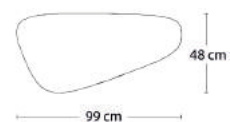

Hylde til model 2-3040