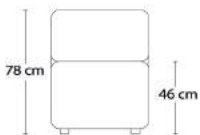

Stofforbrug:

- Model 3-6501: 3,5 m
- Model 3-6502: 2,6 m
- Model 3-6505: 5,5 m
- Model 3-6506: 6,5 m

Model 3-6501

Model 3-6502