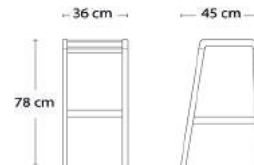

Model 0-850H