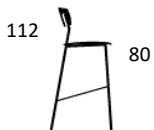

PB1276			
Sæde / ryg i PUR			
Sæde / ryg farvegr. 1		5.129	5.268
Sæde / ryg farvegr. 2		5.268	5.406
PB1176			
Fuldpolstret sæde (Stofgruppe 1: Xtreme / Camira Fabrics) / ryg i PUR			
Sæde / ryg farvegr. 1		5.578	5.718
Sæde / ryg farvegr. 2		5.718	5.858
Tillæg stofgrupper (Stofoversigt side 89)	Gr. 2 102	Gr. 3 176	Gr. 4 353
	Gr. 5 583	Gr. 6 * 685	

* Minimum 4 stole

Tillæg

Filtpropper, sæt

124

Stelfarver

Grp. 1

Sort

Sandy grey

Krom

Grp. 2

Dark
Petrol

Light
Sandy grey

Dusty
Olive

Terracotta

Warm
Charcoal

Satin

PRODUKT HIGHLIGHTS

- Lydabsorberende materiale
- Fodpropper m. vip + lydabsorberende
- Kan stables op til 4 stk. på gulv
- Let at rengøre, tåler ethanolbaseret desinfektionsmidler
- Blødt og gennemfarvet materiale
- Vægt: Pure Bar m. ryg low 5,5 kg.
- Vægt: Pure bar m. ryg high 7,5 kg.