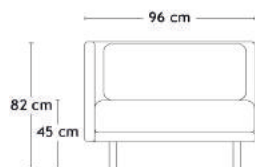

Model 3-6704