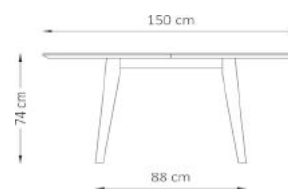

Model 0-6040-