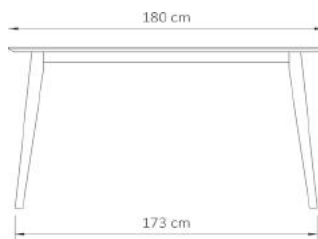

Model 0-60701-