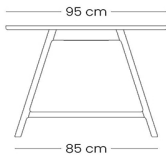

Bordplade

Pfleiderer laminat
Crystal white U11026

PRODUKT HIGHLIGHTS

- W 68 kg / CBM 0,26

KABELLÅG & STRØMLØSNINGER

KABELLÅG - LAMINAT (HPL)

Hvid (Alpino)
K1040

Kashmir
F0187