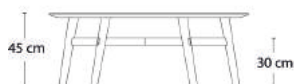

Model 2-3035