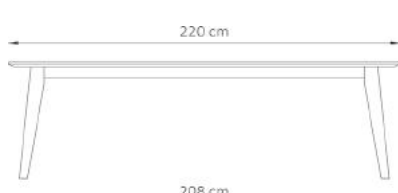

Model 0-6005-