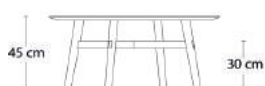

Model 2-3045