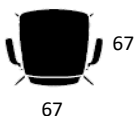

MO1455

Delpolstret sæde (Stofgruppe 1: Xtreme Camira Fabrics)

Skalfarve gr. 1		7.020
Skalfarve gr. 2		7.138

Tillæg stofgrupper (Stofoversigt side 89)	Gr. 2	Gr. 3	Gr. 4	Gr. 5	Gr. 6
	102	176	353	583	685