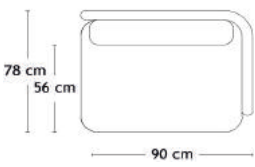

Model 3-6705