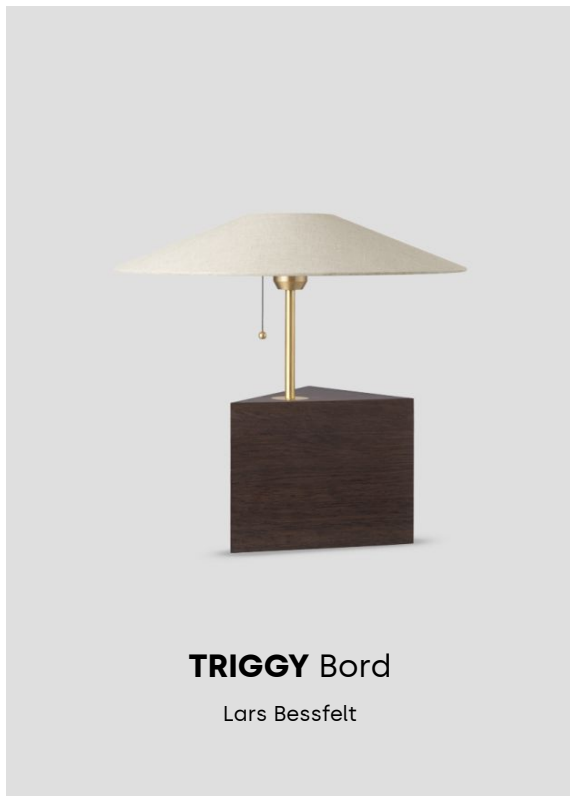

Teknisk specifikation

Material: Lampfoten består av rökt ek kombinerat med vackra detaljer i utskuren solid mässing. Skärmen består av ett exklusivt svenskt linnetyg. Lampfoten består av vitlaserad ask kombinerat med vackra detaljer i utskuren solid aluminium. Skärmen består av ett exklusivt svenskt linnetyg.