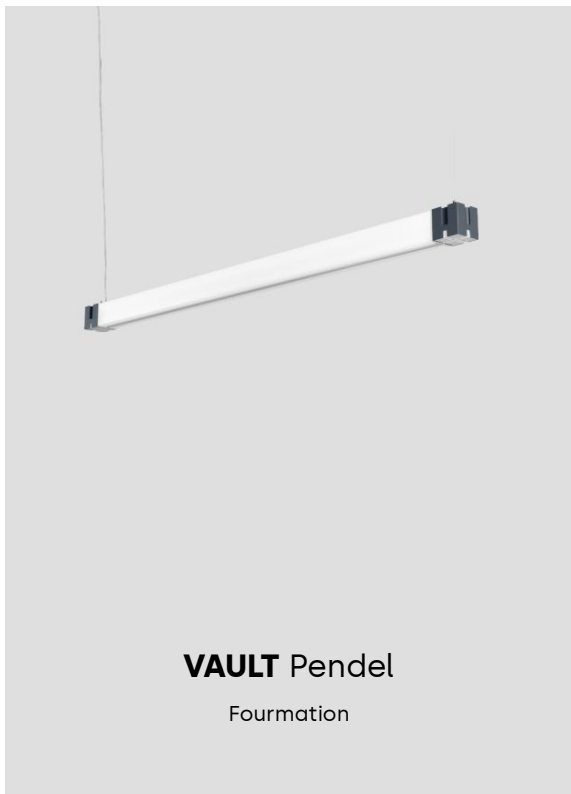

Time square direkt singel 2260	Vit	4550lm	930	46W	Mikroprismatiskt akrylglas + Brightview	Touch and DALI	L0163E3A2161	7660 SEK
Time square direkt singel 2260	Vit	4350lm	930	46W	Optisk semidiffust raster + BrightView	Touch and DALI	L0163E3A2261	8140 SEK
Time square direkt singel 2260	Vit	2500lm	930	46W	Microlamell + Brightview	Touch and DALI	L0163E3A2361	7790 SEK
Time square direkt singel 2260	Vit	5150lm	930	46W	Opal	Touch and DALI	L0163E3A2761	7330 SEK
Time square direkt singel 2820	Vit	5700lm	930	57W	Mikroprismatiskt akrylglas + Brightview	Touch and DALI	L0164E3A2161	8900 SEK
Time square direkt singel 2820	Vit	5400lm	930	57W	Optisk semidiffust raster + BrightView	Touch and DALI	L0164E3A2261	9360 SEK
Time square direkt singel 2820	Vit	3100lm	930	57W	Microlamell + Brightview	Touch and DALI	L0164E3A2361	9030 SEK
Time square direkt singel 2820	Vit	6400lm	930	57W	Opal	Touch and DALI	L0164E3A2761	8570 SEK