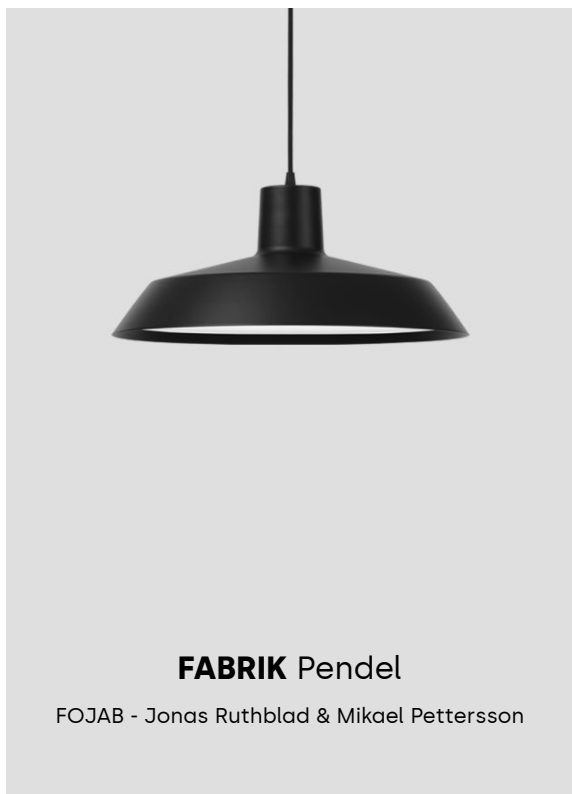

Pendel, dikt tak	Silver	Ø806xH20	3100lm	840	38W	2009018	14960 SEK
Pendel, dikt tak	Silver	Ø806xH20	4950lm	840	63W	2009020	16430 SEK
Pendel, dikt tak	Silver	Ø1164xH20	4900lm	840	60W	2009022	18760 SEK
Pendel, dikt tak	Silver	Ø806xH20	2700lm	827	38W	2009030	14960 SEK
Pendel, dikt tak	Silver	Ø806xH20	4350lm	827	63W	2009032	16430 SEK
Pendel, dikt tak	Silver	Ø1164xH20	4300lm	827	60W	2009034	18760 SEK
Pendel, dikt tak	Svart	Ø806xH20	2600lm	830	38W	2009000	14960 SEK
Pendel, infälld	Svart	Ø806xH20	2600lm	830	38W	2009001	14560 SEK
Pendel, infälld	Svart	Ø806xH20	4200lm	830	63W	2009003	16040 SEK
Pendel, infälld	Svart	Ø1164xH20	4150lm	830	60W	2009005	18370 SEK
Pendel, infälld	Svart	Ø806xH20	2800lm	840	38W	2009007	14560 SEK
Pendel, infälld	Svart	Ø806xH20	4500lm	840	63W	2009009	16040 SEK
Pendel, infälld	Svart	Ø1164xH20	4450lm	840	60W	2009011	18370 SEK
Pendel, infälld	Svart	Ø806xH20	2450lm	827	38W	2009025	14560 SEK
Pendel, infälld	Svart	Ø806xH20	3950lm	827	63W	2009027	16040 SEK
Pendel, infälld	Svart	Ø1164xH20	3900lm	827	60W	2009029	18370 SEK
Pendel, infälld	Silver	Ø806xH20	2850lm	830	38W	2009013	14560 SEK
Pendel, infälld	Silver	Ø806xH20	4600lm	830	63W	2009015	16040 SEK
Pendel, infälld	Silver	Ø1164xH20	4550lm	830	60W	2009017	18370 SEK
Pendel, infälld	Silver	Ø806xH20	3100lm	840	38W	2009019	14560 SEK
Pendel, infälld	Silver	Ø806xH20	4950lm	840	63W	2009021	16040 SEK
Pendel, infälld	Silver	Ø1164xH20	4900lm	840	60W	2009023	18370 SEK
Pendel, infälld	Silver	Ø806xH20	2700lm	827	38W	2009031	14560 SEK
Pendel, infälld	Silver	Ø806xH20	4350lm	827	63W	2009033	16040 SEK
Pendel, infälld	Silver	Ø1164xH20	4300lm	827	60W	2009035	18370 SEK