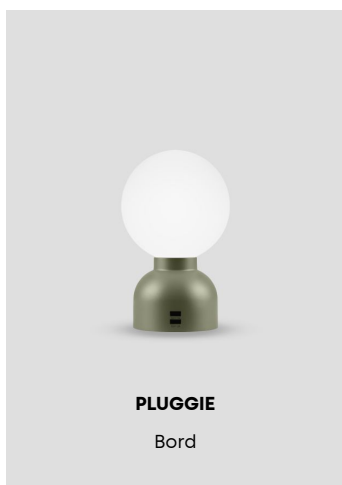

Symmetriskt indirekt / asym. direkt

Interaktivt index

Interiör

Dikt tak
Infälld
Skena
Pendel
Vägg
Bord
Golv

Tillbehör

Kontaktskenor DALI
Kontaktskenor On/off
Ljuskällor
Reservdelar
Stolptillbehör

Styrsystem

Citygrid
Organic response

Interiör Dikt tak

Teknisk specifikation

Material: Stomme i lackerad press-gjuten aluminium. Bländskydd i slagseg UV-beständig polykarbonat. Reflektor i högre reflekterande vit PET.