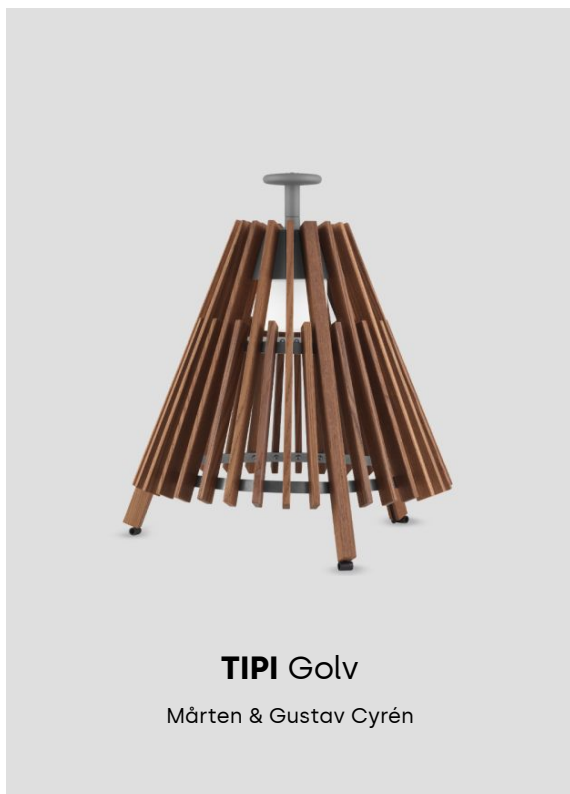

Teknisk specifikation

Material: Handtag/topp i pressgjuten aluminium. Stomme i rostfritt stål. Träribbor i värmebehandlad ask.

Montering: Tipi levereras i fyra delar, en ljusmotor och tre benpartier som enkelt monteras samman till en kon som snäppes fast i ljusmotorn

Anslutning: Levereras med svart gummikabel 3x0,75 mm², 4,5 m lång med jordad stickpropp.

Ljuskälla: LED-ljuskälla med E27-sockel rekommenderas.

Standard färg: Mörkt askträ, detaljer i aluminium RAL9007 struktur och rostfritt stål.

Pictogram

Armaturer

Beskrivning	Storlek (mm)	Effekt	Socket	Anslutning	Art. nr	Pris
TIPI 530 mm	Ø488xH527	5,5W	E27	4,5m black rubber cable with Shuko connector	204319	7660 SEK
TIPI 740 mm	Ø645xH738	5,5W	E27	4,5m black rubber cable with Shuko connector	204329	8160 SEK

Tillbehör

Namn	Beskrivning	Ljusflöde	CRI/CT	Effekt	Socket	Art. nr	Pris
Ljuskälla, Master LEDBULB	-	470lm	927	3,4W	E27	207938	140 SEK
Ljuskälla, Master LEDBULB	-	806lm	927	8,5W	E27	208040	140 SEK
Tipi fäste för fast montage	Konsol för att fixera armaturen i golv/mark	-	-	-	-	204339	240 SEK