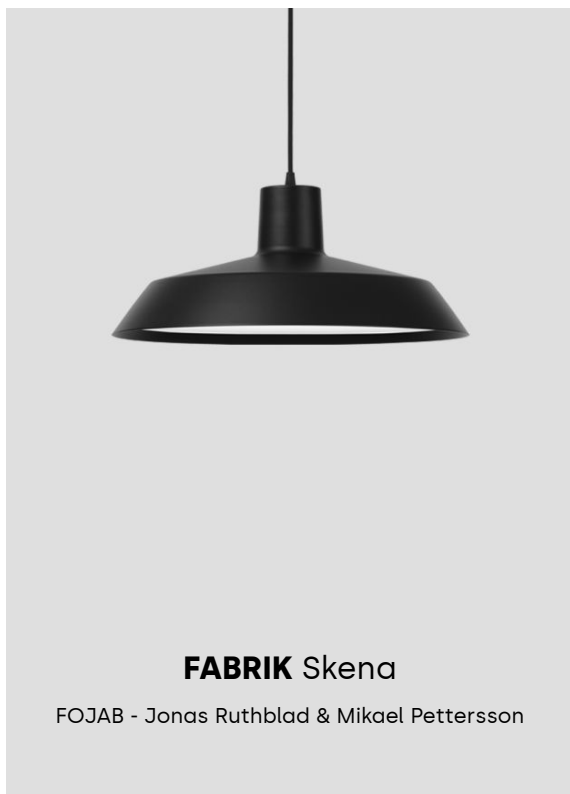

Teknisk specifikation

Material: Stomme i lackerad aluminium.

Montering: Monteras i 3-fasskena. Pendlad i 1,7 m kabel från skena. Svart armatur levereras med svart kabel och svart adapter, vit armatur med vit kabel och vit adapter.

Anslutning: Adapter kompatibel med Global Trac PULSE, Stucco OneTrack, Powergear PRO-0610 samt Unipro TC32W/TC32FW.

Driver: Utrustad med LED-driver Touch and DALI från som ljusreglerar med amplitudsmodulering, vilket bidrar till ett flimmerfritt ljus. Ljusreglering 1-100%. Armaturen är utrustad med 1 drivdon/1 DALI adress.

Ljuskälla: Armaturen levereras med LED ljuskälla från Tridonic. Ljuskälla: 3000K alternativt 4000K. Färgåtergivning: CRI 90. Ljuskällans livslängd: Max 3 SDCM. Livslängd LED L90B10 72000h.

Ljuskällfördelning: Symmetrisk.

Bländskydd: Mikroprismatiskt akrylglas kombinerat med optiskt film från BrightView.

Standardfärger: Vit: RAL9016 struktur. Svart: RAL9005 struktur.

Energiklassificering: Denna produkt innehåller en ljuskälla med energiklass D enligt EU-förordning Nr 2019/2015

Vikt: 2,5kg

Pictogram

Armaturer

Färg	Storlek (mm)	Ljusflöde	CRI/CT	Effekt	Styrning	Art. nr	Pris
Svart	L455xW455xH192	3000lm	930	41W	DALI	CD250816B	4520 SEK
Svart	L455xW455xH192	2000lm	940	24W	DALI	CD250822B	4520 SEK
Svart	L455xW455xH192	3000lm	940	40W	DALI	CD250820B	4520 SEK
Svart	L455xW455xH192	2000lm	930	26W	DALI	CD250818B	4520 SEK
Vit	L455xW455xH192	3000lm	930	30W	DALI	CD250816W	4520 SEK
Vit	L455xW455xH192	3000lm	940	28W	DALI	CD250820W	4520 SEK