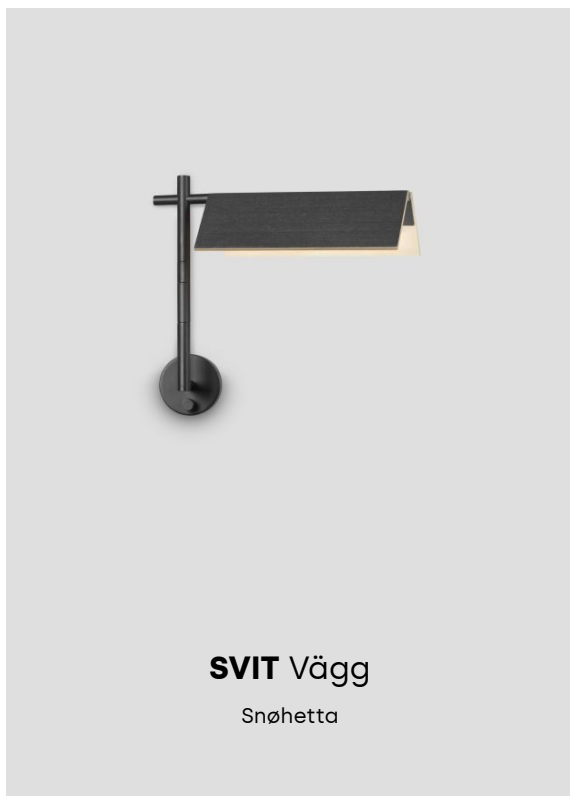

Teknisk specifikation

Material: Stativ i stål. Gjutna detaljer i zink. Skärmar i plywood av björk. Diffusor i frostad akryl.

Montering: Monteras på väggkonsol med tvåpunktsupphäng. Möjlighet till utanpåliggande kabel

Ljuskälla: Inkl. LED-ljuskälla. Ljutfärg: 2700K. Integrerad steglös touch-dimmer i väggfäste

Ljuddistribution: Ställbar ljuddistribution, 40-180 graders justerbar vinkel.

Anslutning: Anslutningsledning 2x0,75 mm² med stickpropp, längd 4 m.

Energiklassificering: Denna produkt innehåller en ljuskälla med energiklass G enligt EU-förordning Nr 2019/2015

Pictogram

Armaturer

Färg	Storlek (mm)	Ljusflöde	CRI/CT	Effekt	Styrning	Art. nr	Pris
Svart/Trä	L302xW140xH238	450lm	827	7W	Dimbar	203072	4330 SEK
Svart/Trä	L302xW140xH238	400lm	927	7W	Dimbar	203073	4330 SEK