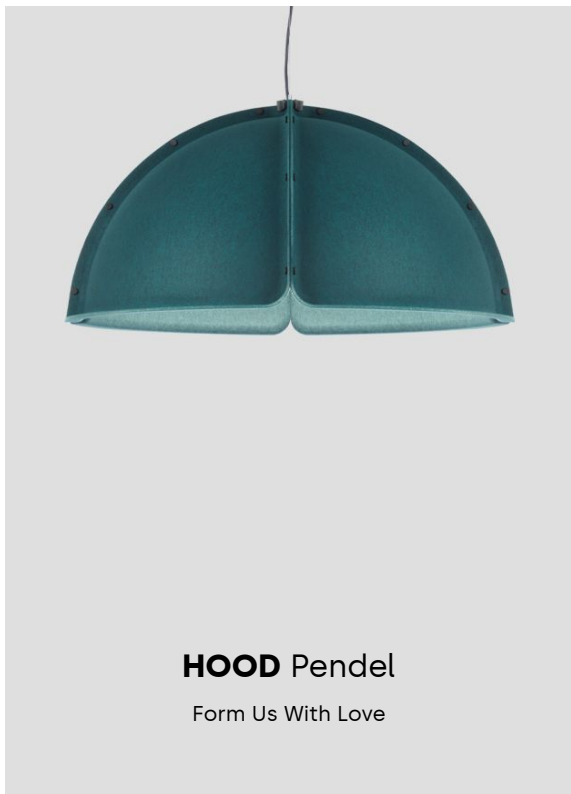

Tillbehör

Namn	Beskrivning	Färg	Art. nr	Pris
Bärskena vit 2st	För dikt tak. För undertaksskiva typ Kant A. Inklusive clips och fästen för 600 mm bredd.	-	204906	-

Bärskena vit 2st	För distans från tak. För T24-bärverk. Inklusive clips och fästen för 600 mm bredd.	-	209642	560 SEK
Takfäste för wire	Wirelds med täckåpa. Wire och kopplingsplint ingår ej. Endast för fasta undertak.	Steel	209638	140 SEK
Undertaksfäste	Inklusive krok. För T24-bärverk.	Vit	209645	130 SEK
Väggkonsol	c-c 300 mm från vägg.	Vit	203817	550 SEK