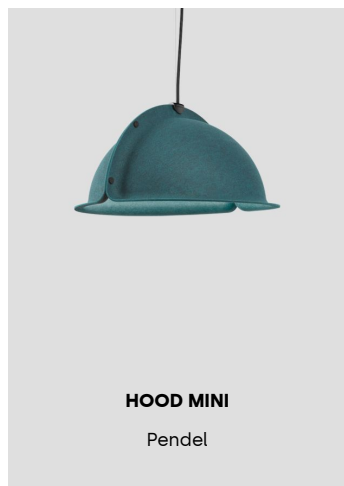

Citygrid
Organic response

Interiör Dikt tak

Teknisk specifikation

Material: Stomme i lackerad press-gjuten aluminium. Bländskydd i slagseg UV-beständig polykarbonat. Reflektor i högre reflekterande vit PET.