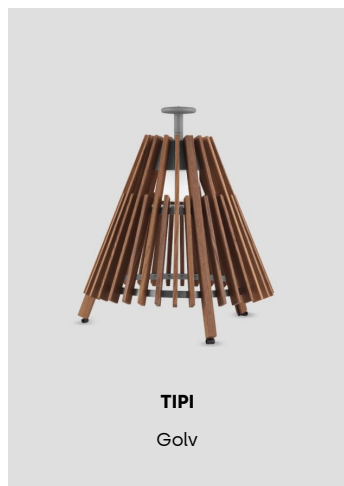

Citygrid
Organic response

Interiör Dikt tak

Teknisk specifikation

Material: Stomme i lackerad press-gjuten aluminium. Bländskydd i slagseg UV-beständig polykarbonat. Reflektor i högre reflekterande vit PET.