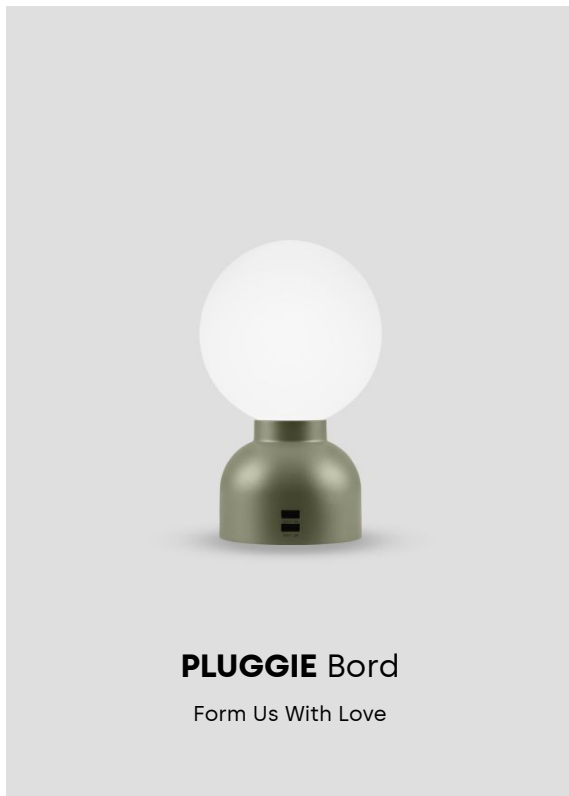

Teknisk specifikation

Material: Lampfot i gjuten aluminium. Skärm i opalt glas.

Ljuskälla: Inkl. LED modul. Färgtemperatur 2700K.

Bländskydd: Opalt glas.

Anslutning: 2 m svart kabel med plug-in driver.

Övrigt: Kommer med 2st USB portar av typ A.

Output övre USB 5V, 1A.

Output nedre USB 5V, 2A.

Energiklassificering: Denna produkt innehåller en ljuskälla med energiklass F enligt EU-förordning Nr 2019/2015

Ljusstyrning: Inbyggd fasdim via vriddim på armaturen

Pictogram

Armaturer

Beskrivning	Färg	Storlek (mm)	CRI/CT	Effekt	Styrning	Art. nr	Pris
Bord	Svart	Ø130xH210	827	Max 6W	Dimmable	2001000	1540 SEK
Bord	Pudergrön	Ø130xH210	827	Max 6W	Dimmable	2001002	1540 SEK
Bord	Vit	Ø130xH210	827	Max 6W	Dimmable	2001001	1540 SEK
Bord, fast installation	Svart	Ø130xH210	827	Max 6W	Dimmable	2001004	1820 SEK
Bord, fast installation	Pudergrön	Ø130xH210	827	Max 6W	Dimmable	2001006	1820 SEK
Bord, fast installation	Vit	Ø130xH210	827	Max 6W	Dimmable	2001005	1820 SEK