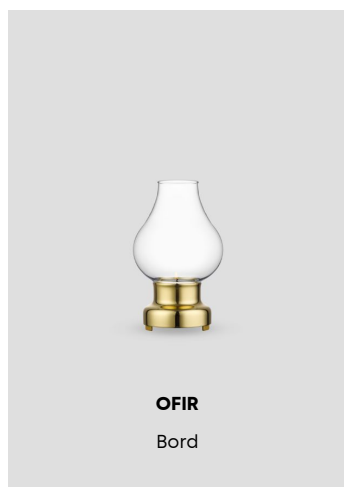

Citygrid
Organic response

Interiör Dikt tak

Teknisk specifikation

Material: Stomme i lackerad press-gjuten aluminium. Bländskydd i slagseg UV-beständig polykarbonat. Reflektor i högre reflekterande vit PET.