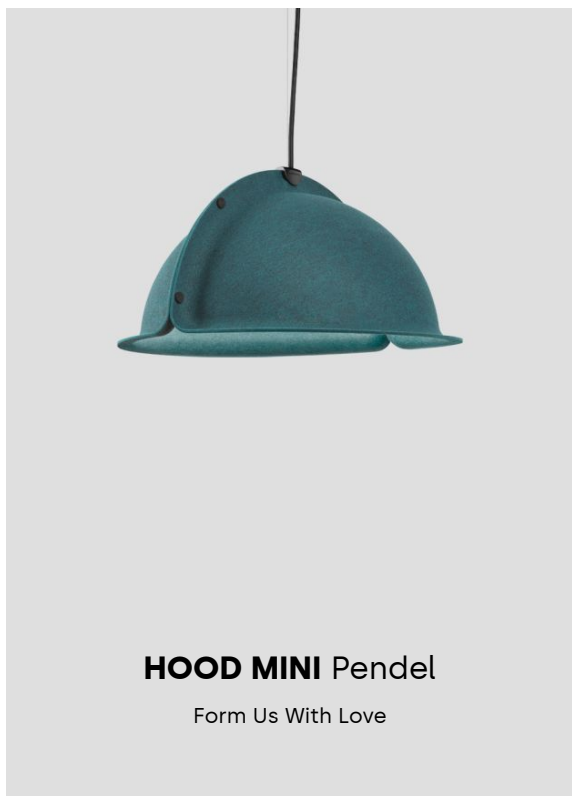

Teknisk specifikation

Material: Skärmar i formpressad filt.

PRO: Armaturhus i gjuten aluminium. Diffusor i opalt akrylglas.

E27: Stomme i trycksvarvad aluminium.

Montering: PRO: Pendlad i 2,5 m wire justerbar i höjdded.

E27: Pendlad i anslutningskabel.

Anslutning: PRO: 2,5 m svart halogenfri kabel 5x1 mm² med fria ledningsändar.

Levereras med eller utan svart takkopp. 0,75 m svart halogenfri kabel 5x1 mm² med snabbkopplingar för vidarekoppling.

E27: 3 m svart halogenfri textilkabel 2x0,75 mm². Svart takkopp med plint 2x2,5 mm².

Driver: PRO: DSI/DALI-driver som ljusreglerar med amplitudmodulering vilket bidrar till ett flimmerfritt ljus. Ljusreglering 1-100%. Inställd ljusnivå bibehålls även efter strömavbrott. Möjlighet till SwitchDim och corridorfunction. Livslängd: 100 000h.

Vikt: PRO

600x600: 1,9 kg

600x1200: 3,6 kg

600x1800: 5,3 kg

600x2400: 7,0 kg

600x3000: 8,7 kg E27

600x600: 0,9 kg

Ljuskälla: PRO: Levereras med professionell LED-ljuskälla, ljusfärg 2700K, 3000K alternativt 4000K. Färgåtergivning: CRI 80 (CRI 90 på förfrågan). Livslängd L90B10 100 000h. Beräknat enligt TM-21: L95 100 000h.

E27: Levereras utan ljuskälla. Rekommenderad ljuskälla finns att köpa som tillbehör och är kompatibel med flertal olika dimmers (se dimmerlista). Rekommenderad dimmer är kompatibel med Schneider Electric Trend och Exxact ram kan köpas som tillbehör. Livslängd för rekommenderad ljuskälla L70 25 000h.

Energiklassificering: Denna produkt innehåller en ljuskälla med följande energiklass

Ljuskälla med CRI och CT 827/830 - Klass E

Ljuskälla med CRI och CT 840 - Klass D

Ljuskälla med E27 sockel - Klass G

Pictogram

Hood mini är tillgänglig i fem standardkulörer, Ljusgrå, Mörkgrå, Navy, Blågrön och Teracotta. Priset är detsamma för samtliga kulörer. PRO: Inklusive takkopp +390 SEK

E27: Inklusive ljuskälla +350 SEK

Armaturer

Beskrivning	Färg	Storlek (mm)	Ljusflöde	CRI/CT	Effekt	Styrning	Art. nr	Pris