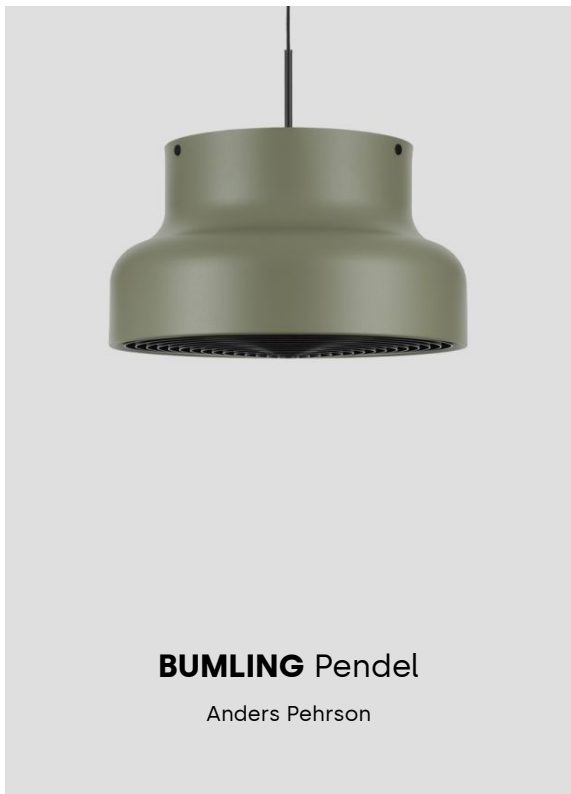

Beskrivning: Klassisk pendelarmatur, genuint hantverk.

Energiklassificering: Artikel 212602 innehåller en ljuskälla med energiklass F enligt EU-förordning Nr 2019/2015

Pictogram

Armaturer

Beskrivning	Färg	Storlek (mm)	Socket	Styrning	Säkerhetsklass	Ljusflöde	CRI/CT	Art. nr	Pris
Exklusive ljuskälla	Antique green	Ø475xH200	E27	ON/OFF	1	-	-	202602	12620 SEK
Inklusive ljuskälla	Antique green	Ø475xH200	E27	Dimmable	1	806lm	827	212602	12740 SEK