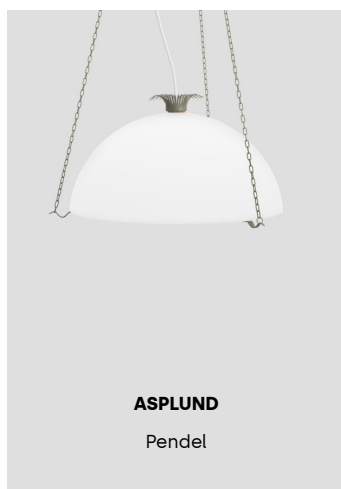

Citygrid
Organic response

Interiör Dikt tak

Teknisk specifikation

Material: Stomme i lackerad press-gjuten aluminium. Bländskydd i slagseg UV-beständig polykarbonat. Reflektor i högre reflekterande vit PET.