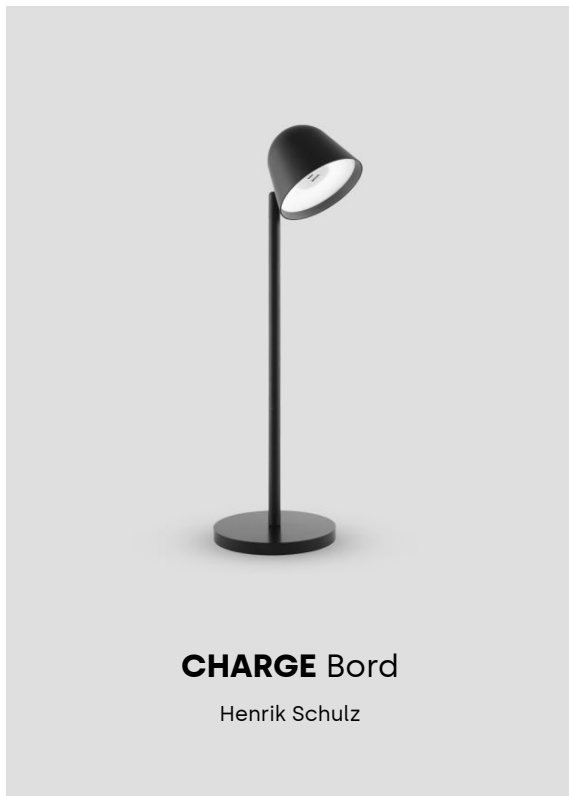

Teknisk specifikation

Energiklassificering: Denna produkt innehåller en ljuskälla med energiklass E enligt (EU) Nr 2019/2015.

Anslutning: 2 m svart kabel med plug-in driver. Utanpåliggande kabeldragning

Övrigt: Bilden till vänster är inte representativ för delarna i alla familjemedlemmar (pendel, bord, vägg och golv) och således kan bilden skilja sig från verkligheten beroende på vilken applikation som väljs.

Material: Armaturhus i pulverlackerad, gjuten aluminium. Armaturfot och armaturstomme i bearbetad, pulverlackerad stål. Diffusor i formsprutad PMMA.

Ljuskälla: Inkl. LED ljuskälla, ljusfärg 2700K. Färgåtergivning CRI 80. Ljuskällans max 3 SDCM. Tvåstegs-dimmer.

Ansvarsfriskrivning: Försedd med USB 2.0 uttag samt USB-C placerade i bländskyddet.

USB-C uttaget är inte kompatibelt med samtliga Appleprodukter.

Pictogram

Armaturer

Färg	Storlek (mm)	Ljusflöde	CRI/CT	Art. nr	Pris
Svart	Ø118xH573	115lm	827	2000293	2100 SEK