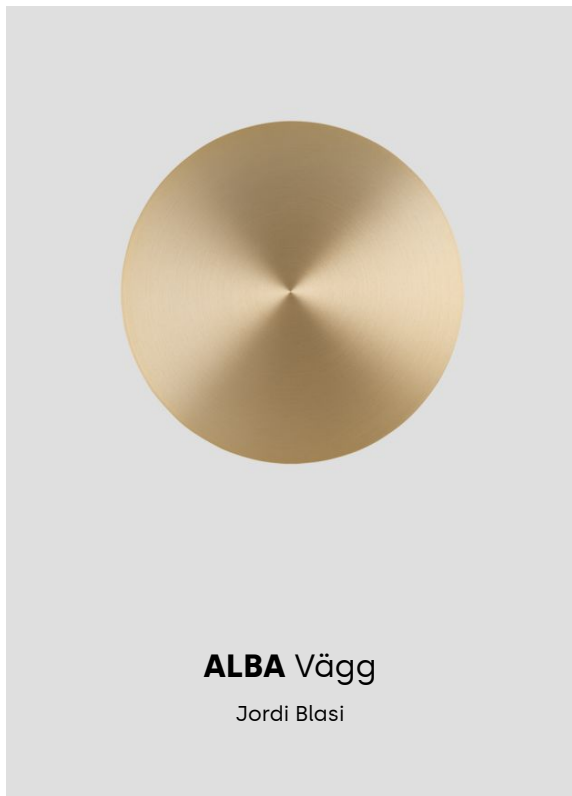

Teknisk specifikation

Material: Skärm i borstad anodiserad aluminium i guldfärg.

Installation: Monteras på vägg med dold kabeldragning alt. utanpåliggande.

Anslutning: Snabbkopplingsplint 3x2,5 mm²

Ljuskälla: Inkl. led ljuskälla, 13W ledmodul. Ljuskälla 2700K, CRI 90 L90 B10 50 000h. Hus till ljusmotor är gjort i frostad polykarbonat

Ljusstyrning: Dimbar genom att vrida skärmen medsols.

Energiklassificering: Denna produkt innehåller en ljuskälla med energiklass G enligt EU-förordning Nr 2019/2015

Pictogram

Armaturer

Beskrivning	Färg	Storlek (mm)	Ljusflöde	CRI/CT	Effekt	Styrning	Art. nr	Pris
Alba 350mm	Guld anodiserad	Ø350xH54	335lm	927	12W	Dimbar	2003212	3640 SEK
Alba 490mm	Guld anodiserad	Ø490xH54	335lm	927	12W	Dimbar	2003214	5270 SEK
Alba 600mm	Guld anodiserad	Ø600xH54	335lm	927	12W	Dimbar	2003216	6440 SEK

Tillbehör

Namn	Beskrivning	Art. nr	Pris
Anslutningsledning - Fria ändar	3x1,5 mm², L=2500 mm	204266	290 SEK
Halogenfri anslutningskabel	Halogenfri kabel, längd 2,5 m, 3G0,75 mm² med fri ledningsände + jordad stickpropp	204224	240 SEK