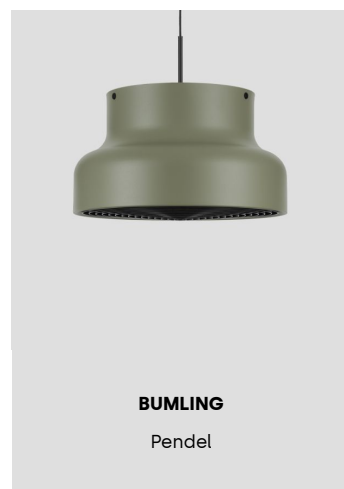

Citygrid
Organic response

Interiör Dikt tak

Teknisk specifikation

Material: Stomme i lackerad press-gjuten aluminium. Bländskydd i slagseg UV-beständig polykarbonat. Reflektor i högre reflekterande vit PET.