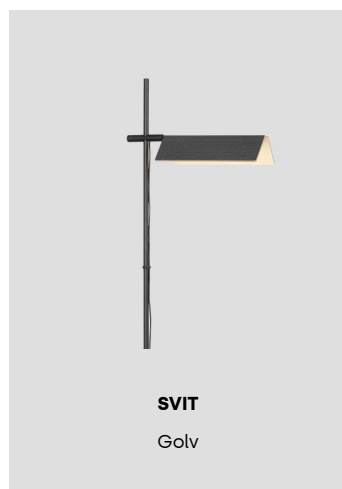

Citygrid
Organic response

Interiör Dikt tak

Teknisk specifikation

Material: Stomme i lackerad press-gjuten aluminium. Bländskydd i slagseg UV-beständig polykarbonat. Reflektor i högre reflekterande vit PET.