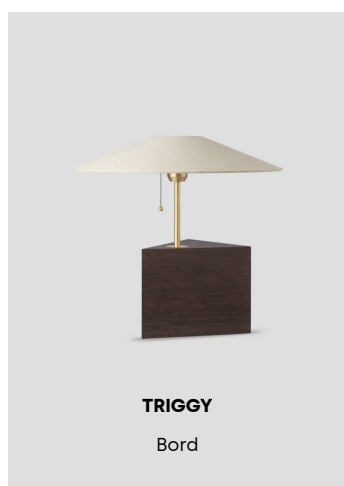

Citygrid
Organic response

Interiör Dikt tak

Teknisk specifikation

Material: Stomme i lackerad press-gjuten aluminium. Bländskydd i slagseg UV-beständig polykarbonat. Reflektor i högre reflekterande vit PET.