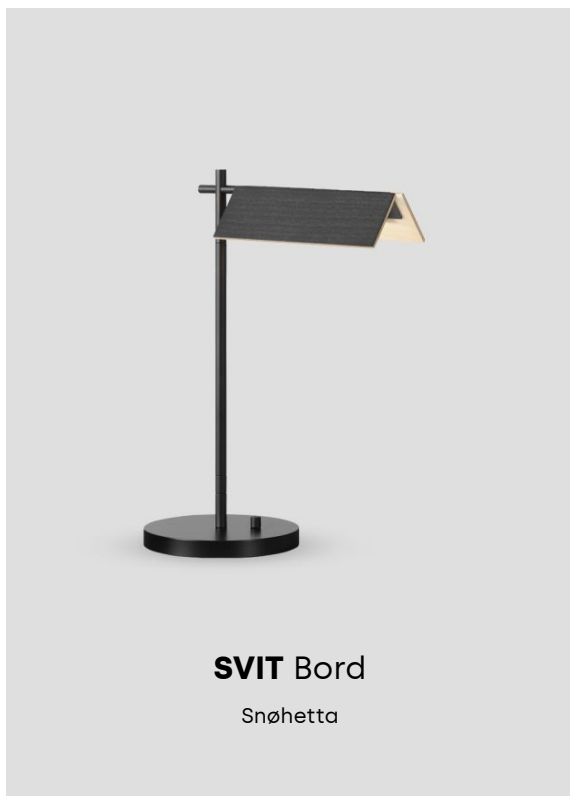

Teknisk specifikation

Material: Stativ i stål. Gjutna detaljer i zink. Skärmar i plywood av björk. Diffusor i frostad akryl.

Anslutning: Anslutningsledning 2x0,75 mm² med stickpropp, längd 4 m.

Ljuskälla: Inkl. LED-ljuskälla. Ljuskälla: 2700K. Integrerad steglös touch-dimmer i fotplatta

Ljusedistribution: Ställbar ljusedistribution, 40-180 graders justerbar vinkel.

Energiklassificering: Denna produkt innehåller en ljuskälla med energiklass G enligt EU-förordning Nr 2019/2015

Pictogram

Armaturer

Färg	Storlek (mm)	Ljusflöde	CRI/CT	Effekt	Styrning	Art. nr	Pris
Svart/Trä	L253xW140xH434	400lm	927	7W	Dimbar	203075	5290 SEK