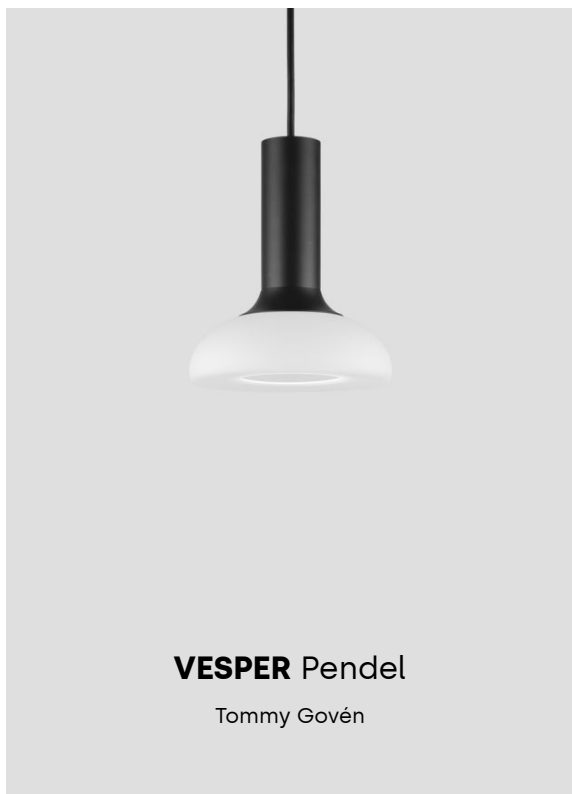

Teknisk specifikation

Material: Skärm i handgjort opalt glas genom munblåsningsteknik. Varje glas är unikt. Armaturstomme i aluminium. Takkopp i silikon. Svart kabel och svart takkopp till svart armatur. Vit kabel och vit takkopp till vit armatur.