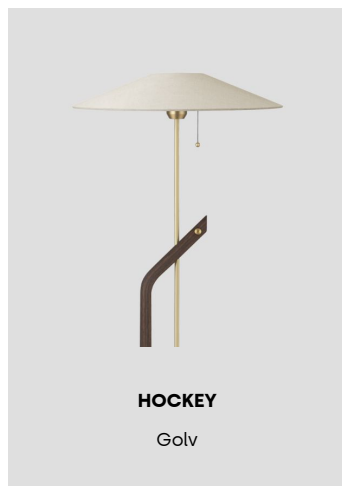

Citygrid
Organic response

Interiör Dikt tak

Teknisk specifikation

Material: Stomme i lackerad press-gjuten aluminium. Bländskydd i slagseg UV-beständig polykarbonat. Reflektor i högre reflekterande vit PET.