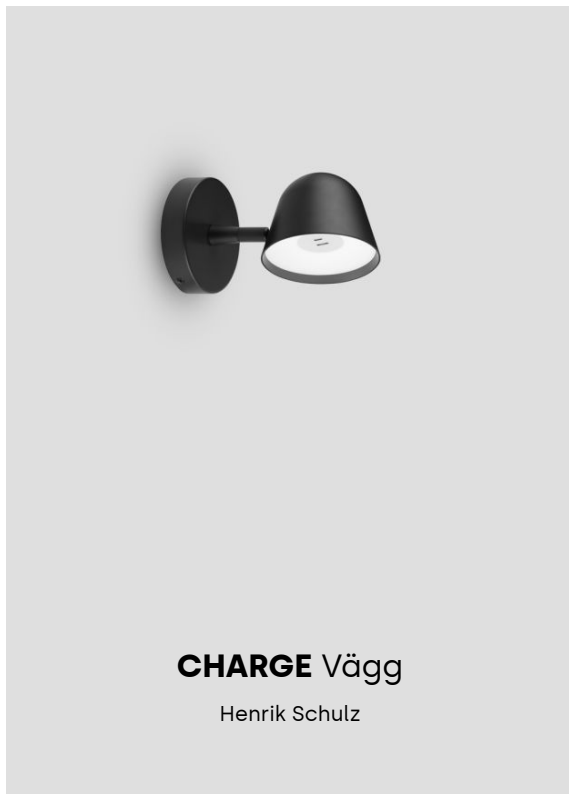

Teknisk specifikation

Material: Pressgjuten aluminium, bländskydd i PMMA.

Anslutning: 2 m svart kabel med plug-in driver. Utanpåliggande kabeldragning

Energiklassificering: Denna produkt innehåller en ljuskälla med energiklass E enligt (EU) Nr 2019/2015.