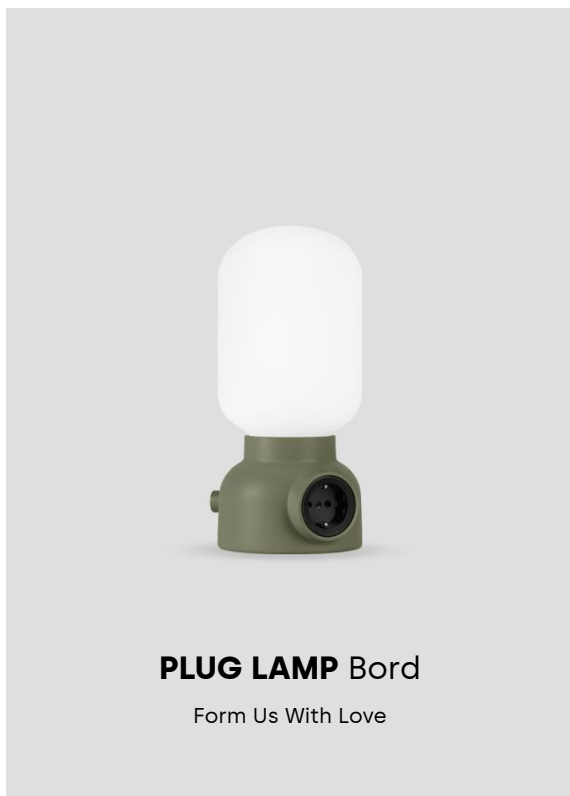

Teknisk specifikation

Material: Lampfot i gjuten aluminium. Skärm i opalt glas.

Anslutning: Levereras med 2 m svart gummikabel med stickpropp.

Ljuskälla: Armaturen är utrustad med E27 sockel och levereras med LED-ljuskälla, färgtemperatur 2700K. Max 28W

Energiklassificering: Artiklar innehåller en ljuskälla med energiklass D enligt EU-förordning Nr 2019/2015

Övrigt: Armatur för fast installation kan fås på förfrågan.

Pictogram

PLUG LAMP Bord

Form Us With Love

Armaturer

Beskrivning	Färg	Storlek (mm)	Ljusflöde	CRI/CT	Effekt	Socket	Styrning	Art. nr	Pris
Inklusive ljuskälla	Aluminiumgrå	Ø130xH280	470lm	927	3,4W	E27	Dimmable	210197	2630 SEK
Inklusive ljuskälla	Svart	Ø130xH280	470lm	927	3,4W	E27	Dimmable	210171	2630 SEK
Inklusive ljuskälla	Puderblå	Ø130xH280	470lm	927	3,4W	E27	Dimmable	210195	2630 SEK
Inklusive ljuskälla	Pudergrön	Ø130xH280	470lm	927	3,4W	E27	Dimmable	210194	2630 SEK
Inklusive ljuskälla	Puderrosa	Ø130xH280	470lm	927	3,4W	E27	Dimmable	210192	2630 SEK
Inklusive ljuskälla	Vit	Ø130xH280	470lm	927	3,4W	E27	Dimmable	210196	2630 SEK

Tillbehör

Namn	Ljusflöde	CRI/CT	Effekt	Socket	Styrning	Art. nr	Pris
Ljuskälla, Master LEDBULB	470lm	927	3,4W	E27	Dimbar	207938	140 SEK