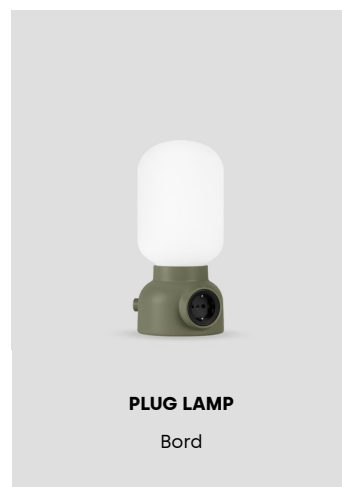

Citygrid
Organic response

Interiör Dikt tak

Teknisk specifikation

Material: Stomme i lackerad press-gjuten aluminium. Bländskydd i slagseg UV-beständig polykarbonat. Reflektor i högre reflekterande vit PET.