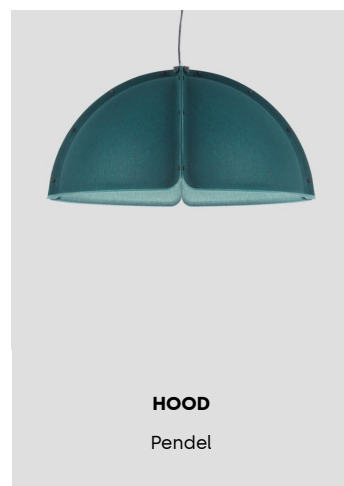

Citygrid
Organic response

Interiör Dikt tak

Teknisk specifikation

Material: Stomme i lackerad press-gjuten aluminium. Bländskydd i slagseg UV-beständig polykarbonat. Reflektor i högre reflekterande vit PET.