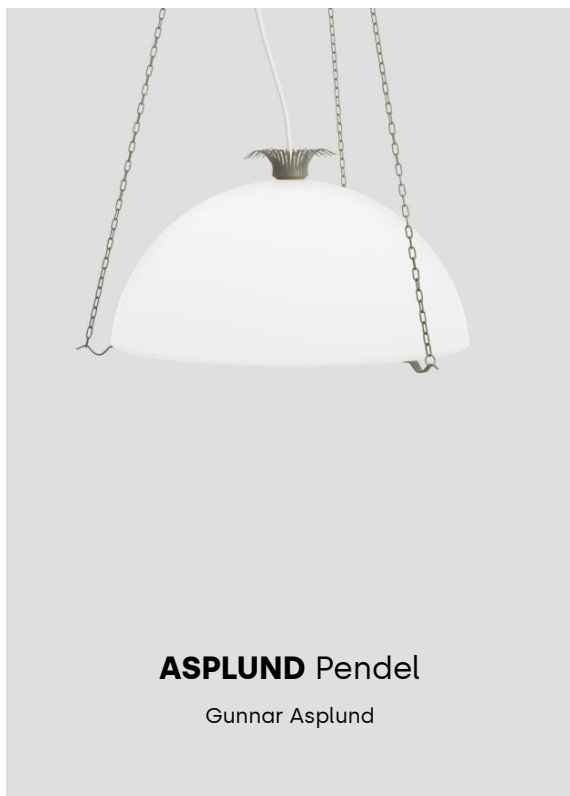

Interiör Pendel

Teknisk specifikation

Material: Skärm i vitt opalglas. Övriga detaljer handgjorda och antikgrönlackerade.

Montering: Krokupphäng, max höjd 1250 mm.

Anslutning: Pendelledning 3x0,75 mm², längd 1,5 m. Takkopp med plint 3x2,5 mm