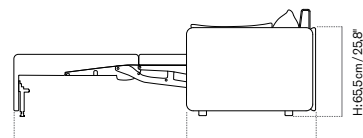

L: 145 cm / 57"

SH: 44 cm / 17.3"

UD: 220 cm / 86,6"

D: 105 cm / 41,3"

H: 66,5 cm / 26,2"

| | |
|-----------------|-------------------------|
| PRODUCTION TIME | 5 WEEKS |
| COLLI | 1 |
| DIMENSIONS | L: 145 cm SH: 44 cm |
| | H: 65.5 cm |
| | UD: 220 cm D: 105 cm |