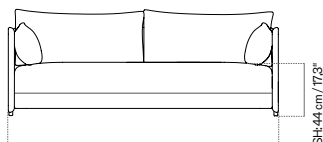

L: 145 cm / 57"

SH: 44 cm / 17.3"

UD: 220 cm / 86,6"

D: 105 cm / 41,3"

H: 66,5 cm / 26,2"

| | |
|-----------------|-------------------------|
| PRODUCTION TIME | 5 WEEKS |
| COLLI | 1 |
| DIMENSIONS | L: 145 cm SH: 44 cm |
| | H: 65.5 cm |
| | UD: 220 cm D: 105 cm |