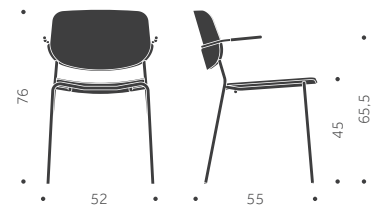

# GBG

DESIGN SAMI KALLIO

Stomme i trä, sittskal i formpressat trä. Filtassar med rörnät som standard. Betsningsvarianter: Sits, rygg, underrede, hela stolen.

A

B

	BJÖRK	EXKL. TYG	INKL. TYG	KUBIK/ST	VIKT	TYGÅTGÅNG
<b>GBG A</b> Helt i trä	3450				5.2 kg	
<b>GBG B</b> Klädd sits		3890	4200		5.5 kg	0,6m/2
<b>GBG A</b> Helt i trä	3860				5.2 kg	
<b>GBG B</b> Klädd sits		4310	4620		5.5 kg	0,6m/2

## BLOCK B

Klädd sits

## BLOCK C

Klädd sits och rygg

ASK	EXKL. TYG	INKL. TYG	KUBIK/ST	VIKT	TYGÅTGÅNG
3540			0,00/0	5,0 kg	
	4130	4330	0,00/0	5,3 kg	1,0m/4st
	4520	5100			0,8m/1st

# BLOCK KS

DESIGN SAMI KALLIO

Träslag: Björk, bok, ek, ask  
Ytbehandling: Lackad, betsad  
Sits: Trä, klädd sits  
Utföranden:  
A = Helt i trä  
B = Klädd sits  
C = klädd sits och rygg