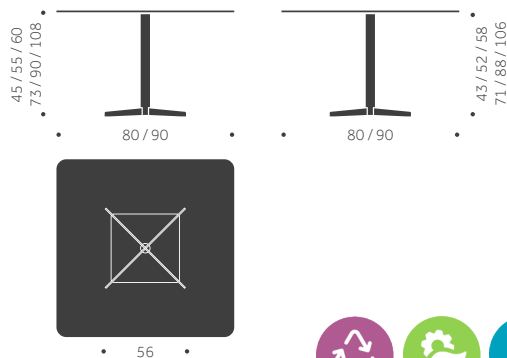

UNITE L4 - HÖJD 72 CM

80x80 cm
90x90 cm

**BJÖRK,
EK, ASK**

LAMINAT

DESKTOP

KUBIK/ ST

VIKT

**BJÖRK,
EK, ASK**

LAMINAT

DESKTOP

KUBIK/ ST

VIKT

UNITE L4 - HÖJD 45, 55, 60, 90, 108 CM

80x80 cm
90x90 cm

45/55/60
73/90/108

7600
7880

7680
7960

8230
8490