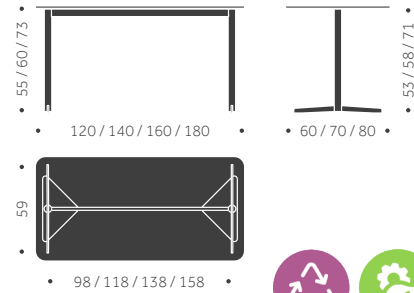

## HÖJD 73 CM

	BJÖRK, EK, ASK	LAMINAT	DESKTOP	KUBIK/ ST	VIKT
120x60 cm	8020	8430	8930		
120x70 cm	8130	8530	8950		
120x80 cm	8230	8630	8970		
140x60 cm	8280	8810	9380		
140x70 cm	8380	8910	9400		
140x80 cm	8490	9010	9420		
180x60 cm	8820	9570	10310		
180x70 cm	8920	9670	10340		
180x80 cm	9020	9770	10380		