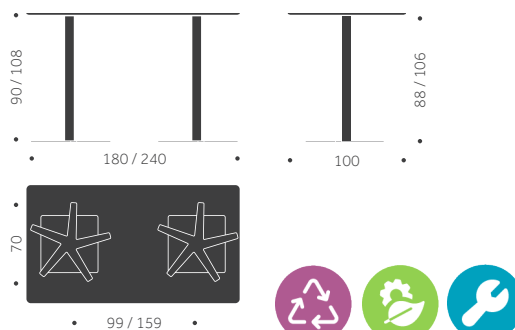

B-55 H	BJÖRK	EK ASK	LAMINAT	DESKTOP	KUBIK/ ST	VIKT
180x100 cm	18920	18920	19490	20610		
240x100 cm	20000	20000	20970	22400		

TILLÄGG FÖR

Laminat, linoleum, annan färg än standard
Kromat underrede för bord upp till 180cm
Kromat underrede för bord 240cm
Oljad skiva
Massiv skiva i bok, björk och ek

offereras
offereras
offereras
1200
offereras