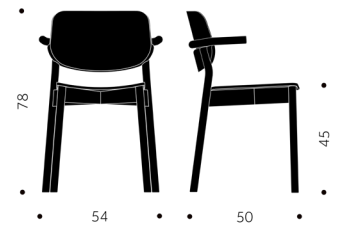

# GBG

DESIGN SAMI KALLIO

Stomme i trä, sittskal i formpressat trä. Filtassar med rörnät som standard. Betsningsvarianter: Sits, rygg, underrede, hela stolen.

A

B

	BJÖRK	EXKL. TYG	INKL. TYG	KUBIK/ST	VIKT	TYGÅTGÅNG
<b>GBG A</b> Helt i trä	3450				5.2 kg	
<b>GBG B</b> Klädd sits		3890	4200		5.5 kg	0,6m/2
<b>GBG A</b> Helt i trä	3860				5.2 kg	
<b>GBG B</b> Klädd sits		4310	4620		5.5 kg	0,6m/2

## BLOCK B

Klädd sits

# BLOCK WOOD KS

DESIGN SAMI KALLIO

Träslag: Björk, bok, ek, ask  
Ytbehandling: Lackad, betsad  
Sits: Trä, klädd sits  
Utföranden:  
A = Helt i trä  
B = Klädd sits  
C = Klädd sits och rygg

A

B