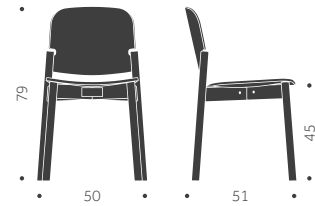

# Balzar Beskow

Stomme i trä, sittskal i formpressat trä. Filtassar med rörnät som standard. Betsningsvarianter: Sits, rygg, stomme, hela stolen.

A

B

	BJÖRK	EXKL. TYG	INKL. TYG	KUBIK/ST	VIKT	TYGÅTGÅNG
<b>BETA A</b> Helt i trä	3490				5.2 kg	
<b>BETA B</b> Klädd sits		3960	4260		5.5 kg	0,6m/2
<b>BETA A</b> Helt i trä	4130				5.2 kg	
<b>BETA B</b> Klädd sits		4620	4920		5.5 kg	0,6m/2

# GBG

DESIGN SAMI KALLIO

Stomme i trä, sittskal i formpressat trä. Filtassar med rörnät som standard. Betsningsvarianter: Sits, rygg, underrede, hela stolen.

A

B

	BJÖRK	EXKL. TYG	INKL. TYG	KUBIK/ST	VIKT	TYGÅTGÅNG
<b>GBG A</b> Helt i trä	3450				5.2 kg	
<b>GBG B</b> Klädd sits		3890	4200		5.5 kg	0,6m/2
<b>GBG A</b> Helt i trä	3860				5.2 kg	
<b>GBG B</b> Klädd sits		4310	4620		5.5 kg	0,6m/2