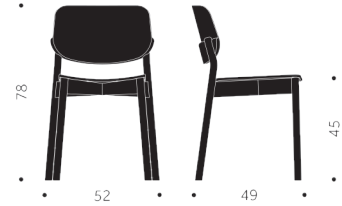

BLOCK A

Helt i trä

BLOCK B

Klädd sits

BJÖRK	EXKL. TYG	INKL. TYG	KUBIK/ST	VIKT	TYGÅTGÅNG

5440

0,00/0

5,0 kg

6040

6240

0,00/0

5,3 kg

1,0m/4st

ASK	EXKL. TYG	INKL. TYG	KUBIK/ST	VIKT	TYGÅTGÅNG

5870

0,00/0

5,0 kg

6380

6580

0,00/0

5,3 kg

1,0m/4st

BLOCK A

Helt i trä

BLOCK B

Klädd sits