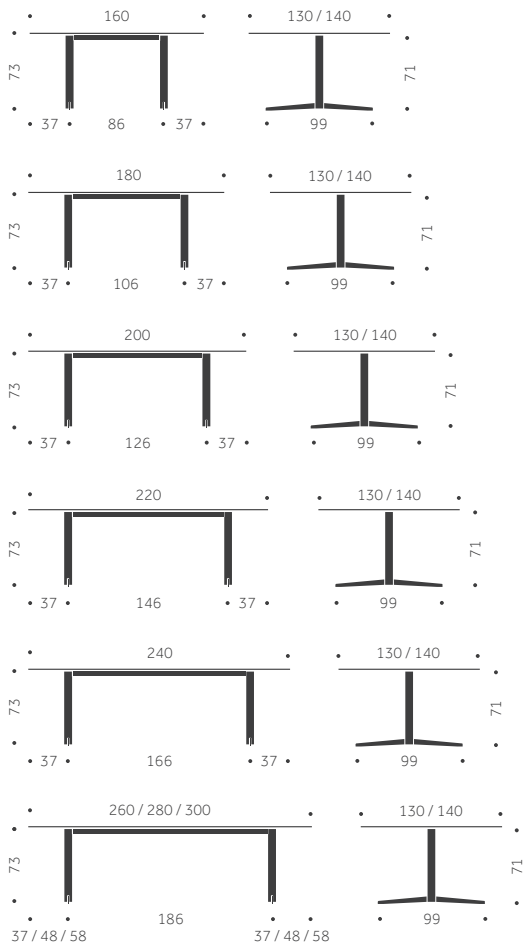

TILLÄGG FÖR

Laminat, linoleum, annan färg än standard	offereras
Kromat underrede Unite 2	offereras
Kromade fötter per bord Unite 2	offereras
Standardbets / täcklack per skiva	550
Oljad skiva	1110
Urtag i skiva med dubbelbom	3630
Urtag i skiva med dubbelbom och kabeldike	4570
Dubbelbom utan urtag	2550
Lucka i bord i skivans material, dubbelöppnad med dolda gångjärn, dubbelbom och kabeldike	5300