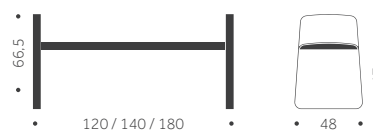

BJÖRK	ASK	EK	KUBIK/ST	VIKT
120 cm	18900	20780	22710		
140 cm	19420	21990	23740		
180 cm	20240	23740	26160		

TILLÄGG FÖR

Standardbets/ täcklack per bänk	1220
Oljning per bänk	2190
Fastsättning i golv	1440