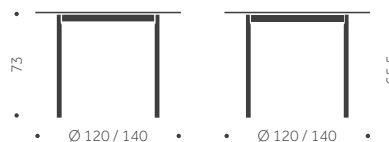

BJÖRK, UNDERREDE

EK, ASK UNDERREDE

B-100 R	BJÖRK, UNDERREDE			EK, ASK UNDERREDE		
	FANER BJÖRK	LAMINAT	DESKTOP	FANER EK, ASK	LAMINAT	DESKTOP
Ø 120 cm	9280	9380	10370	14150	14050	15120
Ø 140 cm	11850	Offereras	12700	15600	Offereras	15760

TILLÄGG FÖR

Laminat, linoleum, annan färg än standard	offereras
Betsat / täcklackat bord	1100
Betsat / täcklackat underrede	550
Betsad / täcklackad skiva	550