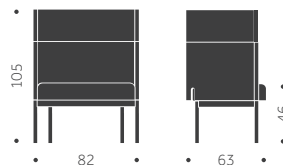

# BUILDING NR 2

DESIGN SAMI KALLIO

Stomme: Metall  
Stativ: Ben  
Ytbehandling: Pulverlackad  
Stoppling: Kallskum CMHR  
Klädsel: Tyg/Skinn

BUILDING NR 2

2S RAKT AVSLUT

2C RUNDAT AVSLUT

EXKL TYG

INKL TYG