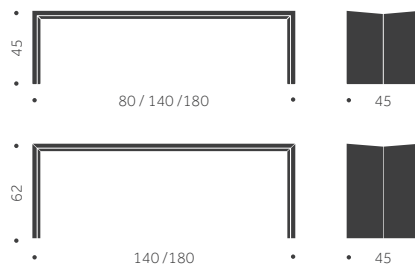

BJÖRK BOK	ASK	EK	KUBIK/ST	VIKT
80 cm	12660	13800	14420		
140 cm	14610	15920	17000		
180 cm	15910	17330	18280		

TILLÄGG FÖR

Standardbets/ täcklack per bänk	1440
Oljning per bänk	2190
Fastsättning i golv	1440