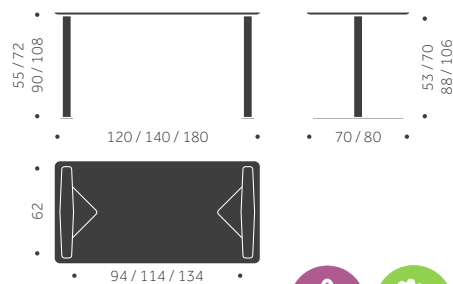

B-52	BJÖRK	EK ASK	LAMINAT	DESKTOP	KUBIK/ ST	VIKT
120x70	8550	8550	8650	9270		
120x80	8650	8650	8760	9370		
140x70	8860	8860	8960	9790		
140x80	8960	8960	9060	9890		
180x70	9680	9680	9790	10710		
180x80	9790	9790	9890	10820		

TILLÄGG FÖR

Laminat, linoleum, annan färg än standard

Kromat underrede B-52

Högre höjd (90 eller 108 cm bordshöjd)

Lägre höjd (55 cm bordshöjd)

Oljad skiva

Massiv skiva i bok, björk och ek

offereras

offereras

offereras

offereras

1200

offereras