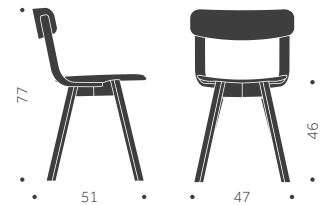

# Balzar Beskow

Stomme i trä, sittskal i formpressat trä. Filtassar med rörnät som standard. Betsningsvarianter: Sits, rygg, stomme, hela stolen.

A

B

	BJÖRK	EXKL. TYG	INKL. TYG	KUBIK/ST	VIKT	TYGÅTGÅNG
<b>BETA A</b> Helt i trä	3490				5.2 kg	
<b>BETA B</b> Klädd sits		3960	4260		5.5 kg	0,6m/2
<b>BETA A</b> Helt i trä	4130				5.2 kg	
<b>BETA B</b> Klädd sits		4620	4920		5.5 kg	0,6m/2

# GBG

DESIGN SAMI KALLIO

Stomme i trä, sittskal i formpressat trä. Filtassar med rörnät som standard. Betsningsvarianter: Sits, rygg, underrede, hela stolen.

A

B

	BJÖRK	EXKL. TYG	INKL. TYG	KUBIK/ST	VIKT	TYGÅTGÅNG
<b>GBG A</b> Helt i trä	3450				5.2 kg	
<b>GBG B</b> Klädd sits		3890	4200		5.5 kg	0,6m/2
<b>GBG A</b> Helt i trä	3860				5.2 kg	
<b>GBG B</b> Klädd sits		4310	4620		5.5 kg	0,6m/2