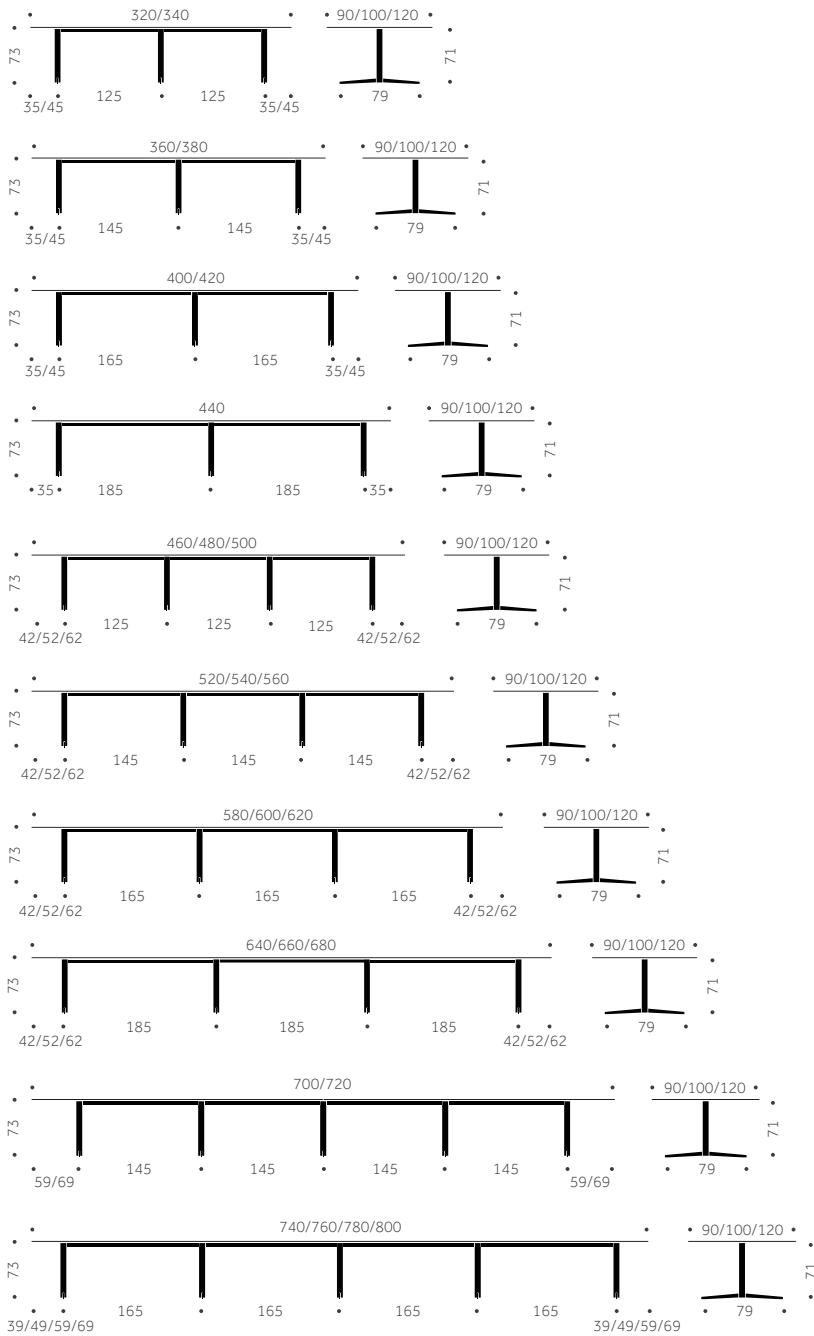

HÖJD 73 CM	BJÖRK, EK, ASK	LAMINAT	DESKTOP	KUBIK/ ST	VIKT
320x90 cm	25980	26460	29130		
320x100 cm	26710	27200	29940		
320x120 cm	27460	27960	30780		
340x90 cm	26410	27030	29730		
340x100 cm	27150	27780	30560		
340x120 cm	27910	28560	31420		
360x90 cm	26840	27590	30460		
360x100 cm	27590	28370	31310		
360x120 cm	28370	29160	32190		
380x90 cm	27310	28160	31160		
380x100 cm	28070	28950	32030		
380x120 cm	28850	29770	32930		
400x90 cm	27740	28860	31890		
400x100 cm	28510	29660	32780		
400x120 cm	29310	30500	33700		
420x90 cm	30870	29290	32610		
420x100 cm	31730	30120	33530		
420x120 cm	32620	30960	34460		
440x90 cm	28170	29830	33340		
440x100 cm	28960	30660	34390		
440x120 cm	29780	31520	35470		
460x90 cm	33450	34800	38450		
460x100 cm	34380	35770	39520		
460x120 cm	35340	36770	40620		
480x90 cm	33890	35370	39170		
480x100 cm	34820	36350	40260		
480x120 cm	35790	37360	41390		
500x90 cm	34320	35940	39870		
500x100 cm	35280	36940	40980		
500x120 cm	36260	37970	42130		
520x90 cm	35180	36500	40600		
520x100 cm	36160	37520	41740		
520x120 cm	37170	38560	42900		
540x90 cm	35860	37040	41300		
540x100 cm	36860	38070	42460		
540x120 cm	37890	39130	43640		