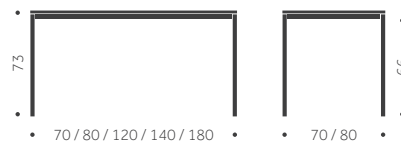

B-35	1-5 BORD	1-5BORD	1-5BORD	6 - 10 BORD		
	BJÖRK	LAMINAT	DESKTOP	OAVSETT UTFÖRANDE	KUBIK/ ST	VIKT
70x70 cm	8140	8000	8380	Offereras		
80x80 cm	8370	8240	8590	Offereras		
120x70 cm	9350	9220	9840	Offereras		
120x80 cm	9560	9420	9860	Offereras		
140x70 cm	9380	9560	10220	Offereras		
140x80 cm	9610	9790	10260	Offereras		
140X140 cm	15050	15140	16130	Offereras		
160x130 cm	17310	17410	19290	Offereras		
180x70 cm	12500	12370	13420	Offereras		
180x80 cm	12730	12600	13450	Offereras		

TILLÄGG FÖR

Laminat, linoleum, annan färg än standard
Svart kant skiva, MDF

offereras
550