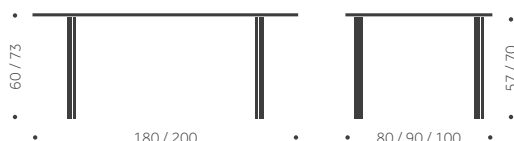

BJÖRK, BOK UNDERREDE

EK, ASK UNDERREDE

B-14 OV	BJÖRK, BOK UNDERREDE			EK, ASK UNDERREDE		
	FANÉR BJÖRK	LAMINAT	DESKTOP	FANÉR EK, ASK	LAMINAT	DESKTOP
180x80 cm	9350	9280	10850	10050	10390	12020
180x90 cm	9580	9860	11480	10410	10850	12550
200x100 cm	10140	10730	12860	11180	11810	14020

TILLÄGG FÖR

Laminat, linoleum, annan färg än standard	offereras
Betsat / täcklackat bord	1100
Betsat / täcklackat underrede	550
Betsad / täcklackad skiva	550
Andra bordshöjder	offereras