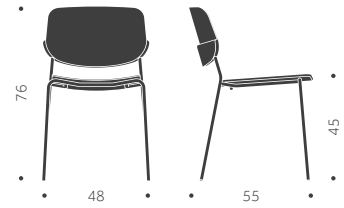

Träslag: Björk, bok, ek, ask
Ytbehandling: Lackad, betsad
Sits: Trä, klädd sits
Utföranden:
A = Helt i trä
B = Klädd sits
C = Klädd sits och rygg

BLOCK A

Helt i trä

BLOCK B

Klädd sits

BLOCK C

Klädd sits och rygg

BJÖRK	EXKL. TYG	INKL. TYG	KUBIK/ST	VIKT	TYGÅTGÅNG
3240			0,00/0	5,0 kg	
	3840	4040	0,00/0	5,3 kg	1,0m/4st
	4260	4840		5,7 kg	0,8m/1st

BLOCK A

Helt i trä

BLOCK B

Klädd sits

BLOCK C

Klädd sits och rygg

ASK	EXKL. TYG	INKL. TYG	KUBIK/ST	VIKT	TYGÅTGÅNG
3540			0,00/0	5,0 kg	
	4130	4330	0,00/0	5,3 kg	1,0m/4st
	4520	5100			0,8m/1st