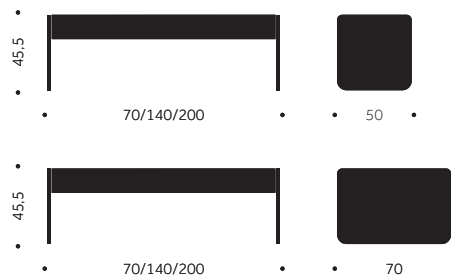

HEL GAVEL EXKL TYG	INKL TYG	TYGÅTGÅNG	VIKT
INTER 2 SITS BREDD 50 CM	15500	16280	1,5/2 st	
INTER 3 SITS BREDD 50 CM	16800	17880	2.1/2 st	
INTER 2 SITS BREDD 70 CM	14600	16150	1,5/1 st	
INTER 3 SITS BREDD 70 CM	16070	18220	2.1/1 st	

TILLÄGG FÖR

Standardbets/ täcklack per Soffa/Bänk
Gavlar i laminat

1400
Offereras