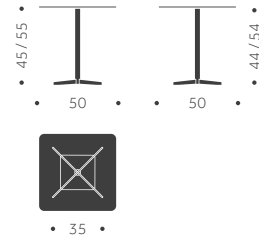

UNITE S4 - HÖJD 45, 55 CM

50x50 cm

BJÖRK,
EK, ASK

4470

LAMINAT

4600

DESKTOP

4790

KUBIK/ ST

VIKT