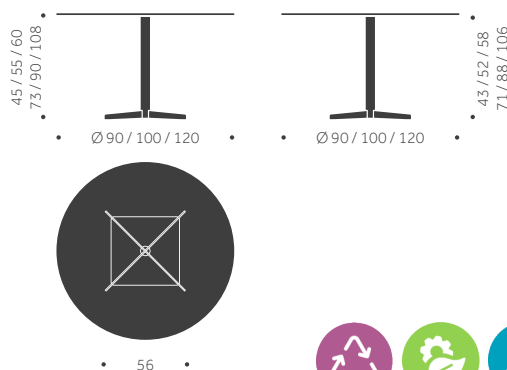

UNITE L4R - HÖJD 72 CM

Ø 90 cm
Ø 100 cm
Ø 120 cm

**BJÖRK,
EK, ASK**

LAMINAT

DESKTOP

KUBIK/ ST

VIKT

**BJÖRK,
EK, ASK**

LAMINAT

DESKTOP

KUBIK/ ST

VIKT

UNITE L4R - HÖJD 45, 55, 60, 90, 108 CM

Ø 90 cm
Ø 100 cm
Ø 120 cm

8150
8880
9530

8230
9350
10320

8760
10300
11090

TILLÄGG FÖR

Laminat, linoleum, annan färg än standard
Kromat underrede Unite L4
Kromade fötter per bord Unite L4
Standardbets/ täcklack per skiva
Oljad skiva

offereras
offereras
offereras
550
1100