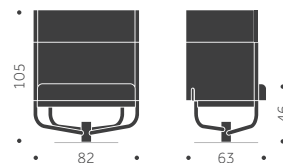

BUILDING SWIVEL NR 2

2S RAKT AVSLUT

2C RUNDAT AVSLUT

EXKL TYG

25700

INKL TYG

29210

KUBIK/ ST

VIKT

TYGÅTGÅNG

3,6m/1st

Alla delar

i samma tyg

TILLÄGG FÖR

Skrivskiva

2510