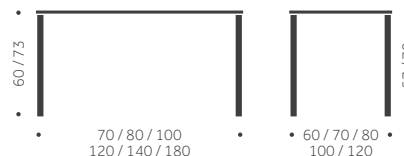

UNDERREDE METALL STANDARDLACK

B-26	FANÉR BJÖRK	FANÉR EK, ASK	LAMINAT	DESKTOP	KUBIK/ ST	VIKT
70x70 cm	7710	7710	7580	8540		
80x80 cm	7900	7900	7770	8930		
100x100 cm	8950	8950	8820	9770		
120x60 cm	9500	9500	9360	9770		
120x70 cm	9810	9810	9670	10190		
120x80 cm	10010	10010	9880	10220		
120x120cm	11270	11270	11130	11930		
140x60 cm	9770	9770	9640	10410		
140x70 cm	9970	9970	9840	10640		
140x80 cm	10180	10180	10040	10670		
180x70 cm	11550	11550	11410	12520		
180x80 cm	11780	11780	11650	12560		

TILLÄGG FÖR

Laminat, linoleum, annan färg än standard

Betsad / täcklackad skiva

Andra bordshöjder

offereras

550

offereras