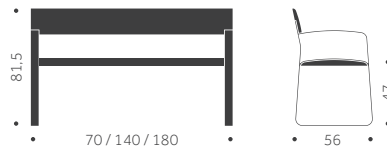

BJÖRK BOK	ASK	EK	KUBIK/ST	VIKT
70 cm	20160	23270	23940		
140 cm	22580	26380	29870		
180 cm	24590	29410	33250