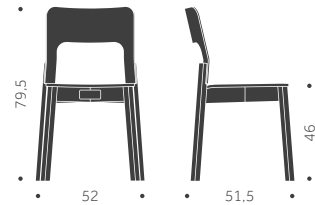

# STOL S-393

DESIGN TIM ALPEN

Stomme i massivträ. Skiktlimmad sits och rygg.  
Betsningsvarianter: sits, rygg, stomme, hela stolen

A

B

TYGÅTGÅNG

**S-393 A**

Helt i trä