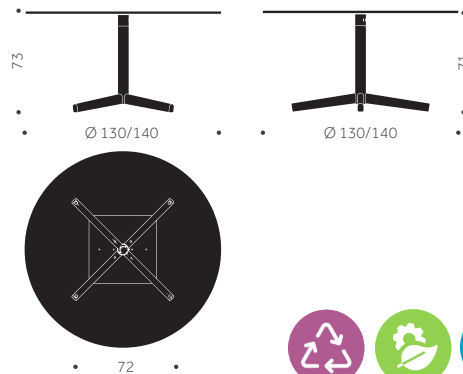

HÖJD 73 CM	BJÖRK UNDERREDE			ASK UNDERREDE			EK UNDERREDE		
	FANÉR	LAMINAT	DESKTOP	FANÉR	LAMINAT	DESKTOP	FANÉR	LAMINAT	DESKTOP
Ø 130 cm	14340	Offereras	16070	14670	Offereras	16290	15450	Offereras	17040
Ø 140 cm	15190	Offereras	16950	15490	Offereras	17220	16020	Offereras	17970

TILLÄGG FÖR

Laminat, linoleum, annan färg än standard

offereras

Betsat / pigmentackat bord

1100

Betsat / pigmentackat underrede

550

Betsat / pigmentackad skiva

550

Höjd lägre än 73 cm, per bord

590