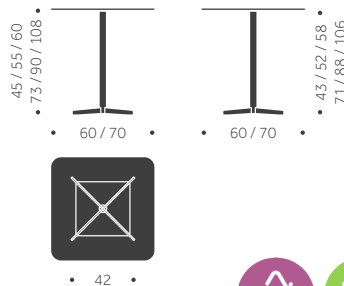

## UNITE M4 - HÖJD 72 CM

60x60 cm  
70x70 cm

**BJÖRK,  
EK, ASK**

**LAMINAT**

**DESKTOP**

**KUBIK/ ST**

**VIKT**

5210