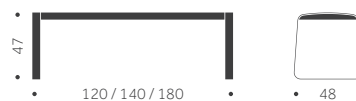

BJÖRK	ASK	EK	KUBIK/ST	VIKT
120 cm	15190	17070	19000		
140 cm	15710	18280	20030		
180 cm	16530	20030	22450