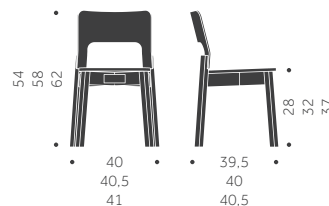

# BARNSTOL S-293

DESIGN TIM ALPEN

Balzar Beskow

Stomme i massivträ. Skiktlimmad sits och rygg.  
Betsningsvarianter: sits, rygg stomme, hela stolen.

**S-293**

Sitthöjd 37 cm

**BJÖRK**

2410