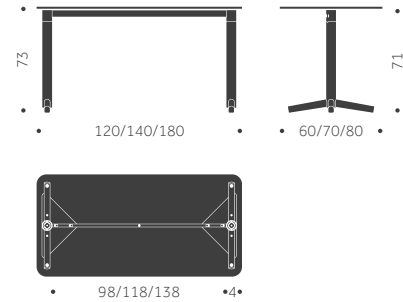

HÖJD 73 CM	BJÖRK UNDERREDE			ASK UNDERREDE			EK UNDERREDE		
	BJÖRK FANÉR	LAMINAT	DESKTOP	ASK FANÉR	LAMINAT	DESKTOP	EK FANÉR	LAMINAT	DESKTOP
120x60 cm	13340	13230	13850	13740	13630	14260	14330	14210	14830
120x70 cm	13430	13320	13950	13830	13720	14350	14420	14310	14940
120x80 cm	13520	13410	14040	13930	13810	14440	14510	14400	15040
140x60 cm	13880	13770	14340	14290	14170	14740	14870	14760	15320
140x70 cm	13980	13860	14430	14380	14270	14840	14980	14860	15420
140x80 cm	14070	13960	14520	14470	14360	14950	15080	14970	15520
180x60 cm	14770	14670	15300	15170	15070	15700	15760	15660	16270
180x70 cm	14870	14770	15400	15270	15170	15800	15860	15760	16390
180x80 cm	14980	14870	15500	15380	15270	15900	15970	15860	16500

TILLÄGG FÖR

Laminat, linoleum, annan färg än standard	offereras
Betsat / pigmentackat bord	1100
Betsat / pigmentackat underrede	550
Betsat / pigmentackad skiva	550
Höjd lägre än 73 cm, per bord	1160