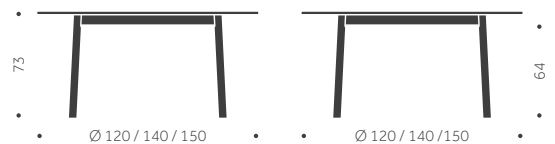

BJÖRK, UNDERREDE

EK, ASK UNDERREDE

B-100 L R	BJÖRK			EK, ASK		
	FANER	LAMINAT	DESKTOP	FANER	LAMINAT	DESKTOP
Ø 120 cm	12670	12880	13670	15600	15720	16370
Ø 140 cm	14940	Offereras	16070	17730	Offereras	19070
Ø 150 cm	15710	Offereras	17470	18960	Offereras	20550

TILLÄGG FÖR

Laminat, linoleum, annan färg än standard	offereras
Betsat / täcklackat bord	1100
Betsat / täcklackat underrede	550
Betsad / täcklackad skiva	550