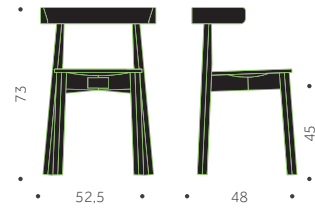

# STOL KS-346

DESIGN HÅKAN JONSSON

Balzar Beskow

Stomme i massivträ. Skiktlimmad sits och rygg.  
Betsningsvarianter: Rygg, sits, stomme, hela stolen

A

B

TYGÅTGÅNG

**KS-346 A**