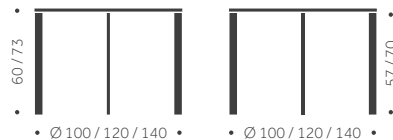

UNDERREDE METALL STANDARDLACK

B-26 R	FANÉR BJÖRK	FANÉR EK, ASK	LAMINAT	DESKTOP	KUBIK/ST	VIKT
Ø 100 cm	8720	8720	8930	9620		
Ø 120 cm	11210	11210	11070	11280		
Ø 140 cm	12930	12930	Offereras	13890		

TILLÄGG FÖR

Laminat, linoleum, annan färg än standard
Betsad / täcklackad skiva
Andra bordshöjder

offereras
550
offereras