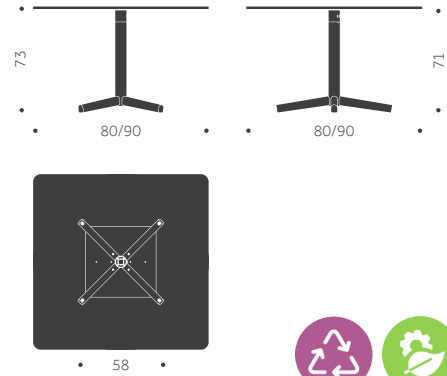

Träslag: Björk, ek, ask
Ytbehandling: Lackad, betsad
Skivbeläggning: Faner, laminat, linoleum.
Underrede: Björk, ask, ek
Skiva: 22 mm MDF, kantlist 1 mm
Hörnradi: 70 mm
Höjd: 55, 60, 73 cm

HÖJD 73 CM	BJÖRK UNDERREDE			ASK UNDERREDE			EK UNDERREDE		
	BJÖRK FANÉR	LAMINAT	DESKTOP	ASK FANÉR	LAMINAT	DESKTOP	EK FANÉR	LAMINAT	DESKTOP
80x80 cm	10950	10820	11320	11350	11220	11720	11800	11670	12170
90x90 cm	11230	10950	11450	11630	11490	11860	12080	11950	12310