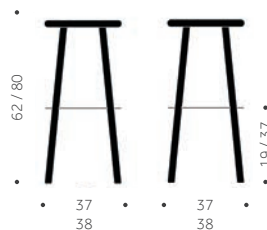

# BARNSTOL S-293

DESIGN TIM ALPEN

Balzar Beskow

Stomme i massivträ. Skiktlimmad sits och rygg.  
Betsningsvarianter: sits, rygg stomme, hela stolen.

**S-293**

Sitthöjd 37 cm

**BJÖRK**

2410

# PALL DISC

DESIGN TIM ALPEN

Balzar Beskow

I trä med  
träsis, fotring  
i metall. Höjd:  
62, 80 cm  
Utföranden:  
A = Helt i trä  
B = Klädd sits

HÖJD 62, 80 CM