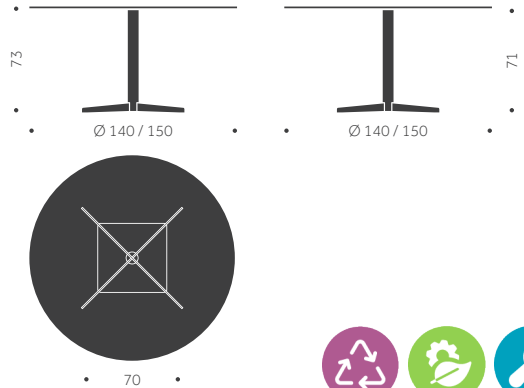

## UNITE XL4R - HÖJD 73 CM

Ø 140 cm  
Ø 150 cm