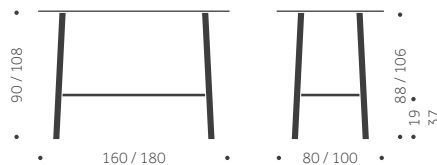

BJÖRK, UNDERREDE

HOOP

160x80 cm
160x100 cm

200x80 cm
200x100 cm

FANER	LAMINAT	DESKTOP
BJÖRK		
12030	12620	13490
12790	13360	14260

ASK UNDERREDE

FANER	LAMINAT	DESKTOP
ASK		
12570	13420	14110
13380	14230	14920

EK UNDERREDE

FANER	LAMINAT	(DESKTOP)
EK		
Offereras	Offereras	Offereras

TILLÄGG FÖR

Laminat, linoleum, pulverlack annan än standard	offereras
Betsat / täcklackat bord	1100
Betsat / täcklackat underrede	550
Betsad / täcklackad skiva	550
Kromad/galvad fotring	Offereras