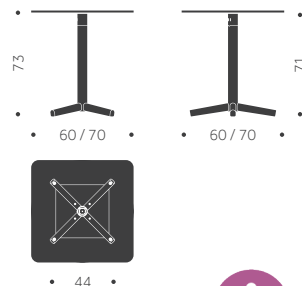

# UNITE WOOD M4

DESIGN TIM ALPEN

Balzar Beskow

Träslag: Björk, ek, ask  
Ytbehandling: Lackad, betsad  
Skivbeläggning: Faner, laminat, linoleum.  
Underrede: Björk, ask, ek  
Skiva: 22 mm MDF, kantlist 1 mm  
Hörnradi: 70 mm  
Höjd: 55, 60, 73 cm