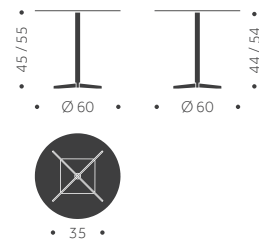

UNITE S4 - HÖJD 45, 55 CM

Ø 60 cm

BJÖRK,
EK, ASK

4620

LAMINAT

4840

DESKTOP

5120

KUBIK/ ST

VIKT

TILLÄGG FÖR

Laminat, linoleum, annan färg än standard

Kromat underrede Unite 4

Kromade fötter per bord Unite 4

Standardbets/ täcklack per skiva

Oljad skiva

offereras

offereras

offereras

550

1100