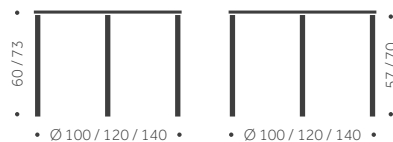

UNDERREDE METALL STANDARDLACK

B-25 R	FANÉR BJÖRK	FANÉR EK, ASK	LAMINAT	DESKTOP	KUBIK/ ST	VIKT
Ø 100 cm	8520	8520	8700	9620		
Ø 120 cm	11210	11210	11070	11280		
Ø 140 cm	12930	12930	Offereras	13890		

TILLÄGG FÖR

Laminat, linoleum, annan färg än standard
Betsad / täcklackad skiva
Andra bordshöjder

offereras
550
offereras