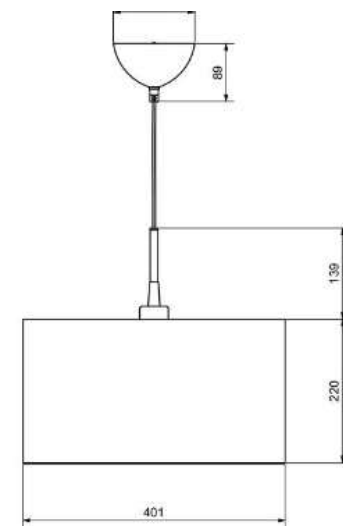

BELID LIGHTING GROUP.

740 Rust wool

741 Green wool

742 Gray wool

743 Blue wool

745 White wool

Socket	E27
Class	KL I
IP Class	20
Max watt	60
Kelvin	-
Height	220
Width	-
Length	-
Diameter	401
Lumen	-
Cable color	SVART
Cable lenght	3
Dimable	JA