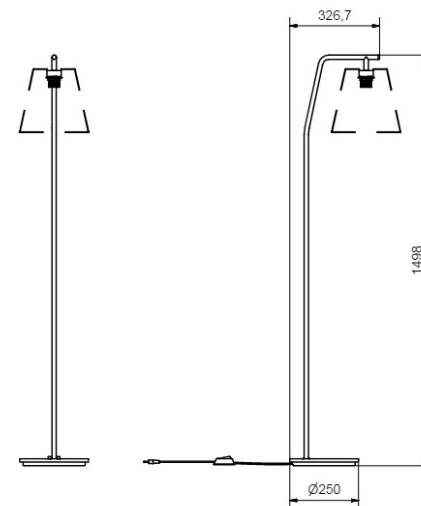

E27 5,9W 806lm 2200-2700K Dim

Price SEK

3 487.00

123.00

Socket	E27
Class	KL II
IP Class	20
Max watt	40
Kelvin	-
Height	1498
Width	327
Length	-
Diameter	-
Lumen	-
Cable color	SVART
Cable length	3
Dimable	NEJ