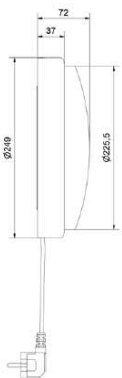

84

BathMate med mörkersensor

- Art.no
- 20573695
- Integrerad LED

BathMate vit Ø250

Price SEK

2 440.00

BELID LIGHTING GROUP.

BathMate med mörkersensor