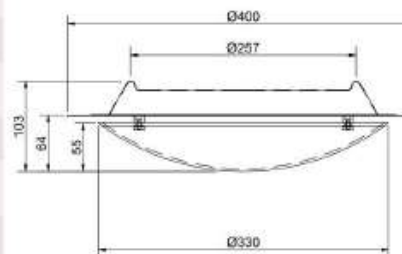

Article nr	219311
Socket	E27
Class	KL I
IP Class	20
Max watt	6
Kelvin	-
Height	103
Width	-
Length	-
Diameter	400
Lumen	-
Cable color	-
Cable lenght	-