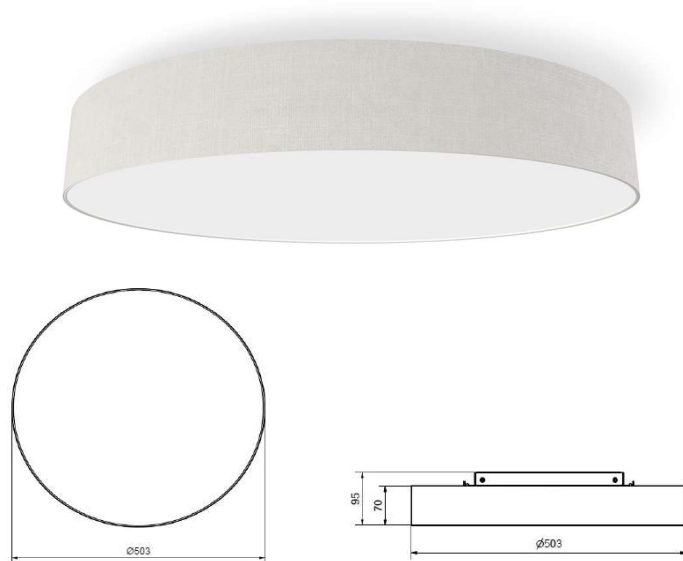

RoomMate plafond Dali

- **Art.no**
- 200055378
- *Integrerad LED*

RoomMate Plafond Offwhite

Price SEK

10 620.00

RoomMate Plafond Dali

RoomMate Plafond Dali är en plafond med hög ljuskvalitet som kan monteras i gemensamma miljöer och blir en del av grundbelysning. Lampan kontrolleras av en central Dali-enhet eller en trådlös enhet.