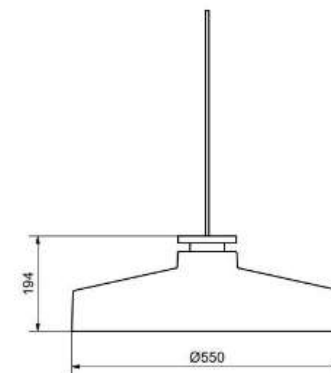

123.00

Socket	E27
Class	KL II
IP Class	20
Max watt	23
Kelvin	-
Height	190
Width	-
Length	-
Diameter	550
Lumen	-
Cable color	VIT
Cable lenght	2.8
Dimable	JA

BELID LIGHTING GROUP.

herstal

41

//

Street M

- **Art.no**
- HB1688036 Vit
- HB1688007 Svart
- 0129-162-000 E27 5,9W 806lm 2200-2700K Dim