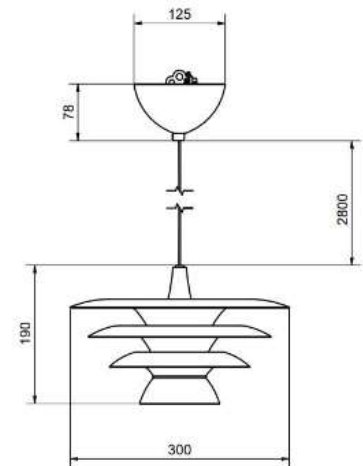

Sladdlängd (m)

Diameter (mm)

Höjd (mm)

Ja

E14

40

20

KI II

Socket	E27
Class	KL I
IP Class	20
Max watt	75
Kelvin	-
Height	394
Width	-
Length	-
Diameter	400
Lumen	-
Cable color	SVART
Cable lenght	3
Dimable	JA

DaVinci ø300

Art.no		Price SEK
1538155	Grey	3 759.00
1538036	White	3 359.00
1538007	Black	3 359.00
0129-055-000	E14 klot LED 7W 2700K 806lm	46.00

BELID LIGHTING GROUP.

Socket	E14
Class	KL II
IP Class	20
Max watt	10
Kelvin	-
Height	190
Width	-
Length	-
Diameter	300
Lumen	-
Cable color	SVART
Cable lenght	2.8
Dimable	JA

//

12

DaVinci Ø430

- **Art.no**
- 1039155 Grey
- 1039036 White
- 10390707 Black
- 0129-162-000 E27 5,9W 806lm 2200-2700K Dim