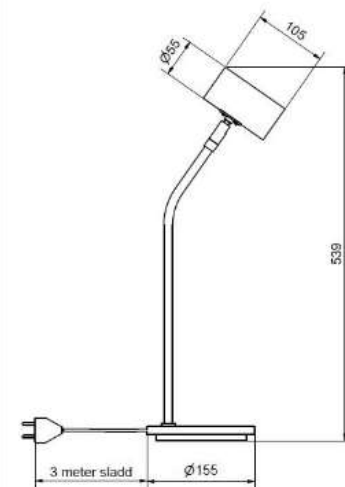

1 599.00

143.00

BELID LIGHTING GROUP.

Socket	GU10
Class	KL II
IP Class	20
Max watt	8
Kelvin	-
Height	539
Width	-
Length	-
Diameter	155
Lumen	-
Cable color	VIT
Cable length	2.9
Dimable	NEJ

99

Tyson med klämfäste