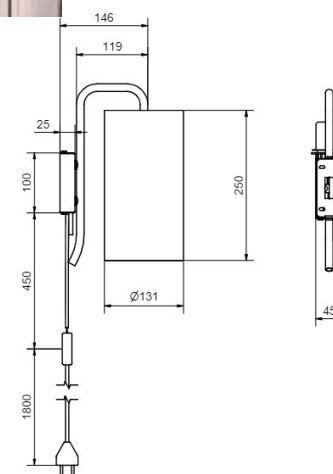

Price SEK

- 3 038.00
- 3 038.00
- 3 038.00
- 3 038.00
- 123.00

BELID LIGHTING GROUP.

Socket	E27
Class	KL II
IP Class	20
Max watt	20
Kelvin	-
Height	300
Width	45
Length	-
Diameter	-
Lumen	-
Cable color	SVART
Cable length	2.2
Dimable	NEJ