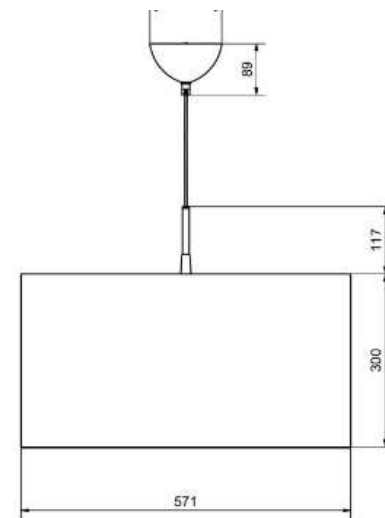

745 White wool

Socket	E27
Class	KL I
IP Class	20
Max watt	60
Kelvin	-
Height	302
Width	-
Length	-
Diameter	571
Lumen	-
Cable color	SVART
Cable length	3
Dimable	JA

30

Titan

- **Art.no**
- 1809068 Vitstruktur
- 1809086 Svartstruktur
- 1809202 Sandstruktur
- 1809215 Betongstruktur
- 0129-162-000 E27 5,9W 806lm 2200-2700K Dim