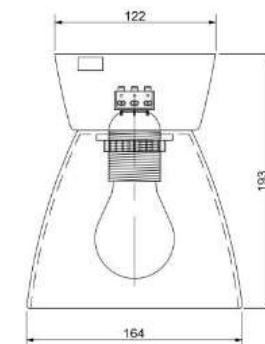

Socket	E27
Class	KL I
IP Class	21
Max watt	60
Kelvin	-
Height	193
Width	-
Length	-
Diameter	165
Lumen	-
Cable color	-
Cable length	-
Dimable	JA

48

Bullo plafond

• Art.no

- 223607389 Svart
- 223611389 Alum.
- 223610389 Mässing
- 0129-162-000 E27 5,9W 806lm 2200-2700K Dim