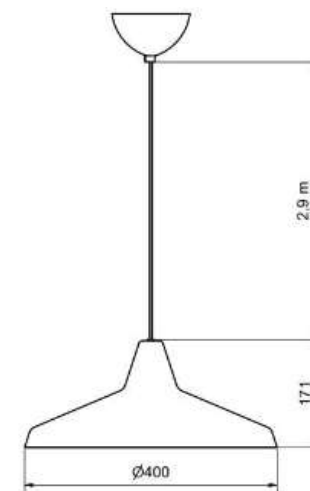

Price SEK

- 1 439.00
- 1 439.00
- 1 439.00
- 1 439.00
- 123.00

BELID LIGHTING GROUP.

Socket	E27
Class	KL II
IP Class	20
Max watt	40
Kelvin	-
Height	171
Width	-
Length	-
Diameter	400
Lumen	-
Cable color	SVART
Cable lenght	2.9
Dimable	JA