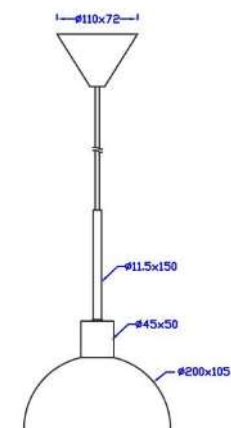

45

//

Vienda

- Art.no
- HB060711400120
- HB060711400107
- HB060711400420
- 0129-155-000

- Vit
- Svart
- Mässing
- E14 klot LED 4W 2700K 350lm dim

Price SEK

- 799.00
- 799.00
- 799.00
- 54.00

Socket	E14
Class	KL II
IP Class	20
Max watt	40
Kelvin	-
Height	-
Width	-
Length	-
Diameter	200
Lumen	-
Cable color	VIT
Cable length	2.5
Dimable	JA