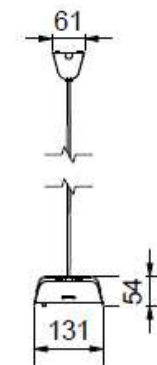

Fold Office upp/ned ljus

- **Art.no** **Price SEK**
- 1585086 Svartstruktur 6 700.00
- 1585210 Vitstruktur/antracit 6 700.00
- 1585214 Sandstruktur/antracit 6 700.00
- 1585219 Betongstruktur/antracit 6 700.00
- *Integrerad LED*

BELID LIGHTING GROUP.

Dimbar	Ja
Sockel	Integrerad LED
Max watt	45
IP-klass	20
Skyddsklass	KI I
Kabelfärg	Grå
Ljuskälla ingår	Ja
Lumen (lm)	5400
Kelvin (K)	3000
Sladdlängd (m)	3,00

16