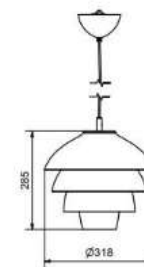

- 0129-162-000

Vit

E27 5,9W 806lm 2200-2700K Dim

Price SEK

2 439.00

123.00

BELID LIGHTING GROUP.

Socket	E27
Class	KL II
IP Class	20
Max watt	60
Kelvin	-
Height	285
Width	-
Length	-
Diameter	318
Lumen	-
Cable color	VIT
Cable lenght	3
Dimable	JA