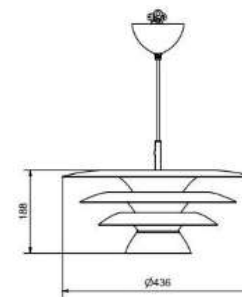

Price SEK

4 559.00

4 159.00

4 159.00

123.00

BELID LIGHTING GROUP.

Socket	E27
Class	KL II
IP Class	20
Max watt	75
Kelvin	-
Height	188
Width	-
Length	-
Diameter	436
Lumen	-
Cable color	VIT
Cable lenght	2.8
Dimable	JA