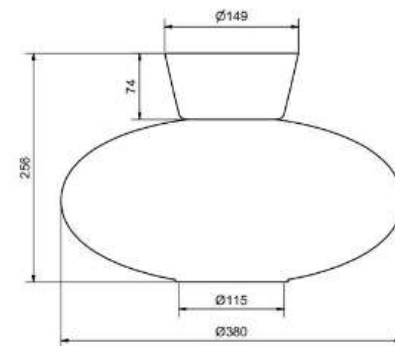

Socket	E27
Class	KL I
IP Class	21
Max watt	60
Kelvin	-
Height	256
Width	-
Length	-
Diameter	380
Lumen	-
Cable color	-
Cable length	-
Dimable	JA

50

//

Cirklo plafond Ø300 2xE14

- **Art.no** **Price SEK**
- 219101 Vit 959.00
- 2191086 Svartstruktur 1 199.00
- 2191215 Betongstruktur 1 199.00
- 0129-156-000 E14 klot LED 5,5W 2700K 806lm Dim 159.00
- *Armaturen bestyckas med 2 ljuskällor*