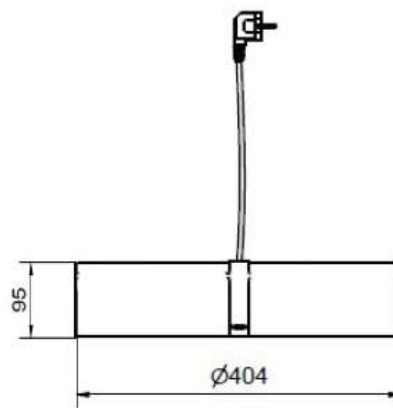

SolMate plafond Dali

- **Art.no** Price SEK
- 205134203678 SolMate Ek Dali 10 620.00
- *Integrerad LED*

SolMate Plafond DALI

SolMate Plafond Dali är en plafond med hög ljuskvalitet som kan monteras i gemensamma miljöer och blir en del av grundbelysning. Lampan styrs av en central Dali-enhet eller en trådlös enhet.

BELID LIGHTING GROUP.

71