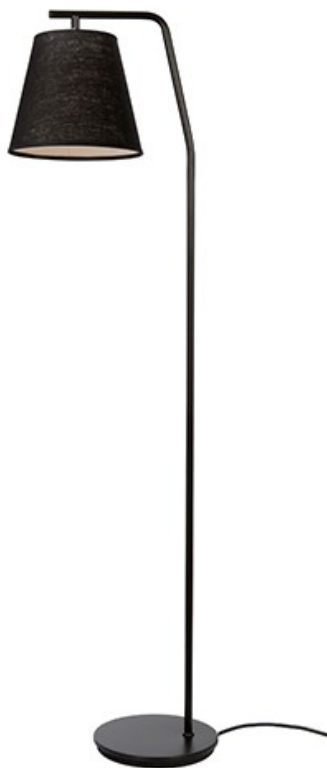

Valiant

- **Art.no**

- 308007-9753249

Svart/svart linne

- 0129-162-000

E27 5,9W 806lm 2200-2700K Dim

Price SEK

3 487.00

123.00

Socket	E27
Class	KL II
IP Class	20
Max watt	40
Kelvin	-
Height	1498
Width	327
Length	-
Diameter	-
Lumen	-
Cable color	SVART
Cable length	3
Dimable	NEJ