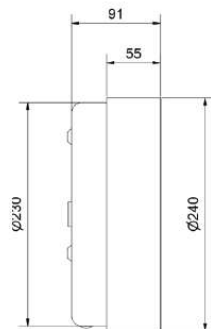

RoomMate Väg Dali D240

RoomMate Väg Dali är en lampa med en Dali-drivrutin som kan användas både dag och natt. Den monteras på vägg. Armaturen blir ett komplement till anläggningens grundbelysning. Ljuset styrs av en central timer.

81