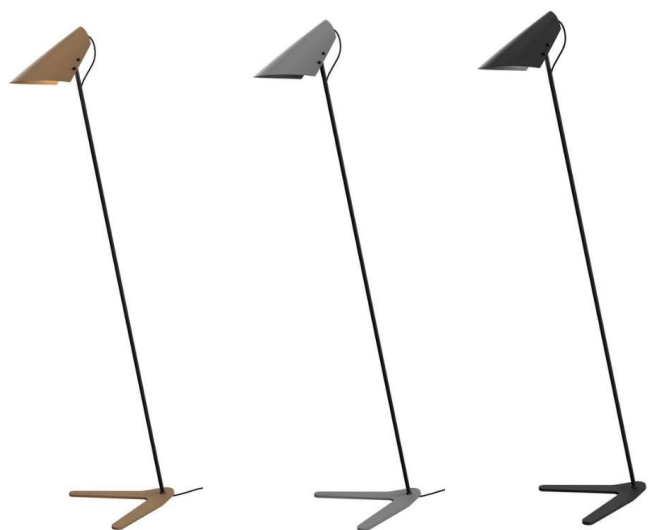

Vincent

- **Art.no**
- 3134273 Sandstruktur/svart
- 3134274 Betonggrå/svart
- 313486 Svartstruktur
- 0129-162-000 E27 5,9W 806lm 2200-2700K Dim

Price SEK

3 079.00

3 079.00

3 079.00

123.00

BELID LIGHTING GROUP.

Socket	E27
Class	KL II
IP Class	20
Max watt	42
Kelvin	-
Height	1456
Width	-
Length	-
Diameter	-
Lumen	-
Cable color	SVART
Cable lenght	2.4
Dimable	NEJ

124