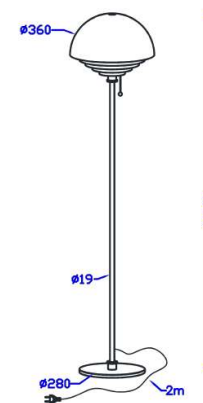

Price SEK

- 3 199.00
- 3 199.00
- 3 879.00
- 123.00

BELID LIGHTING GROUP.

herstal

Socket	E27
Class	KL II
IP Class	20
Max watt	60
Kelvin	-
Height	1500
Width	-
Length	-
Diameter	360
Lumen	-
Cable color	VIT
Cable lenght	2
Dimable	NEJ