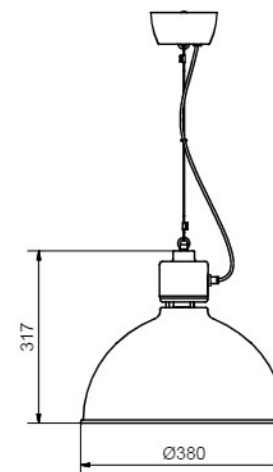

Sladdlängd (m)

Diameter (mm)

Höjd (mm)

Ja

E14

40

20

KI II

Magnum ø380

- **Art.no**
- 100586 Svartstruktur
- 0129-162-000 E27 5,9W 806lm 2200-2700K Dim

Price SEK

3 079.00

123.00

Socket	E27
Class	KL I
IP Class	20
Max watt	75
Kelvin	-
Height	317
Width	-
Length	-
Diameter	380
Lumen	-
Cable color	SVART
Cable length	3
Dimable	JA