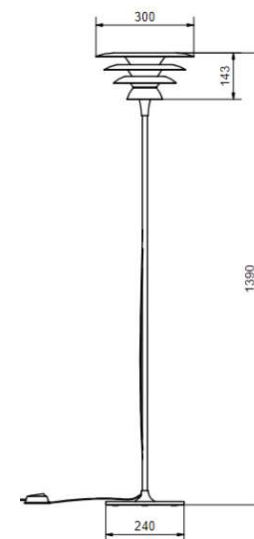

Dimbar	Nej
Sockel	G9
Antal ljuskällor	1
Max watt	5
IP-klass	20
Skyddsklass	KI II
Kabelfärg	Svart
Ljuskälla ingår	Nej
Färg	Svart
Sladdlängd (m)	1,70
Diameter (mm)	300
Höjd (mm)	1390

Nej
G9
1
5
20
KI II
Svart
Nej
Svart
1,70
300
1390