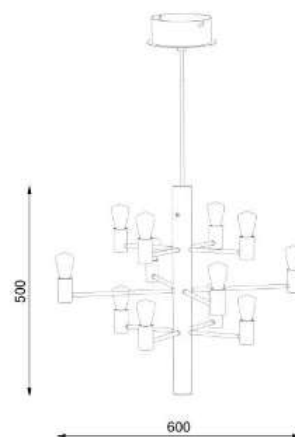

herstal

Socket	E27
Class	KL II
IP Class	20
Max watt	-
Kelvin	-
Height	170
Width	-
Length	-
Diameter	500
Lumen	-
Cable color	VIT
Cable lenght	2.8
Dimable	JA

36

Manola krona 12 LED

- | Art.no | | Price SEK |
|------------------|-------------|-----------|
| • HB16659712353 | Svart | 5 111.00 |
| • HB16659712301 | Krom | 5 711.00 |
| • HB166597123105 | Mässing | 6 799.00 |
| • HB166597123541 | Golden rosé | 6 799.00 |
| • HB166597123263 | Light beige | 5 711.00 |

Socket	E14
Class	KL II
IP Class	20
Max watt	25
Kelvin	2400
Height	500
Width	-
Length	-
Diameter	600
Lumen	170
Cable color	SVART
Cable length	2.5
Dimable	JA

BELID LIGHTING GROUP.

herstal

37

Manola krona 20 LED