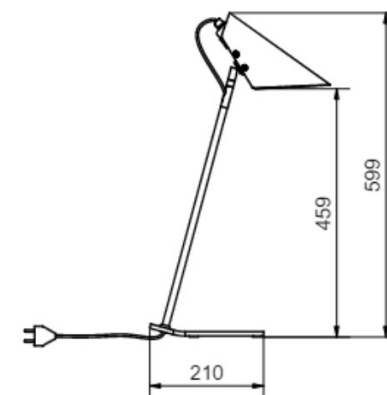

Price SEK

2 239.00

2 239.00

2 239.00

123.00

Socket	E27
Class	KL II
IP Class	20
Max watt	42
Kelvin	-
Height	599
Width	-
Length	-
Diameter	-
Lumen	-
Cable color	SVART
Cable lenght	2.3
Dimable	NEJ

BELID LIGHTING GROUP.