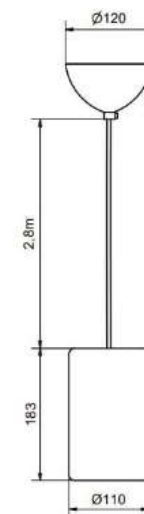

24

Porto M

- **Art.no**
- 174286180 Svartstruktur/kork
- 0129-162-000 E27 5,9W 806lm 2200-2700K Dim

Price SEK

3 839.00

123.00

Socket	E27
Class	KL II
IP Class	20
Max watt	10
Kelvin	-
Height	233
Width	-
Length	-
Diameter	140
Lumen	-
Cable color	SVART
Cable lenght	2.8
Dimable	JA