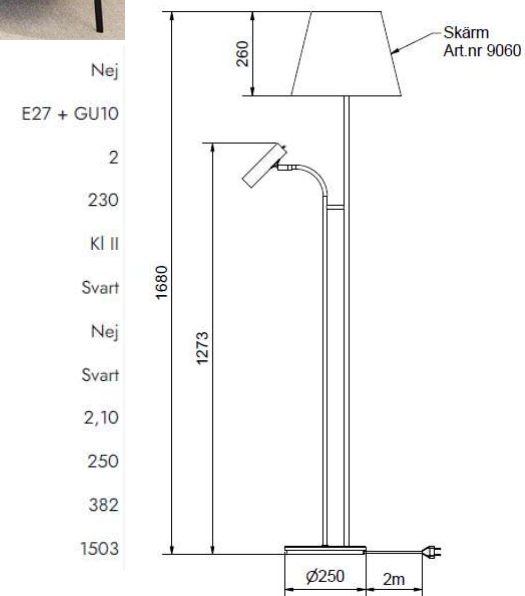

Price SEK

5.038.00
5 038.00
4 718.00
4 718.00
123.00
62.00

BELID LIGHTING GROUP.

Dimbar	Nej
Sockel	E27 + GU10
Antal ljuskällor	2
Driftspänning (V)	230
Skyddsklass	KI II
Kabelfärg	Svart
Ljuskälla ingår	Nej
Färg	Svart
Sladdlängd (m)	2,10
Diameter (mm)	250
Bredd (mm)	382
Höjd (mm)	1503