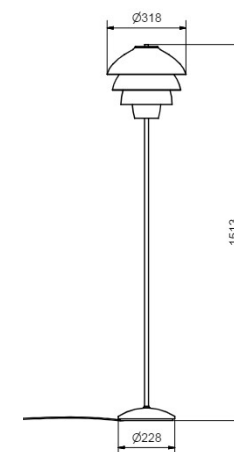

BELID LIGHTING GROUP.

122

//

Valiant

- **Art.no**

- 308007-9753249

Svart/svart linne

- 0129-162-000