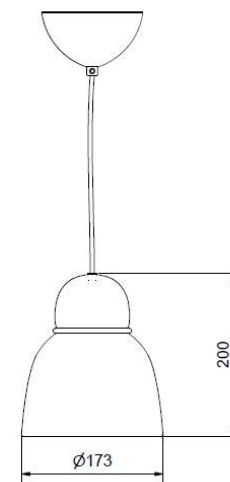

3 199.00

3 199.00

3 199.00

3 199.00

159.00

BELID LIGHTING GROUP.

Dimbar
Socket
Max watt
Driftspänning (V)
Skyddsklass
Ljuskälla ingår
Sladdlängd (m)
Diameter (mm)
Höjd (mm)
Max pendlingslängd (m)

Ja
E14
10
230
KI II
Nej
3,00
173
200
3,00

Sladdlängd (m)

Diameter (mm)

Höjd (mm)

Ja

E14

40

20

KI II