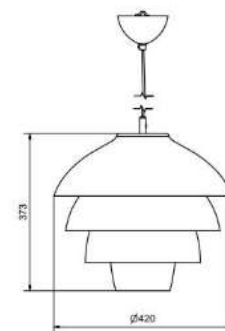

Socket	E27
Class	KL I
IP Class	20
Max watt	60
Kelvin	-
Height	373
Width	-
Length	-
Diameter	420
Lumen	-
Cable color	VIT
Cable length	3
Dimable	JA

34

Bowl

- **Art.no**
- HB1653036 Vit
- HB1653007 Svart
- 0129-162-000 E27 5,9W 806lm 2200-2700K Dim