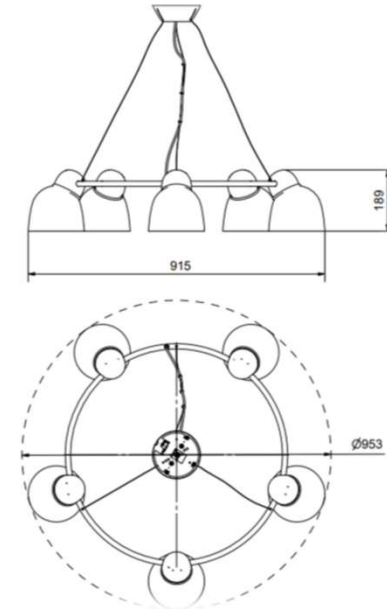

159.00

BELID LIGHTING GROUP.

Dimbar	Ja
Socket	E14
Antal ljuskällor	5
Max watt	10
Driftspänning (V)	230
Skyddsklass	KI I
Ljuskälla ingår	Nej
Sladdlängd (m)	3,00
Diameter (mm)	953
Höjd (mm)	189
Max pendlingslängd (m)	3,00