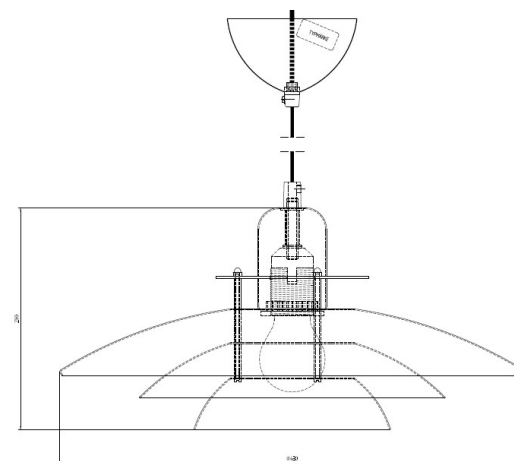

Price SEK

- 1 999.00
- 1 999.00
- 1 999.00
- 1 999.00
- 1 999.00
- 1 999.00
- 123.00

BELID LIGHTING GROUP.

Socket	E27
Class	KL II
IP Class	20
Max watt	100
Kelvin	-
Height	200
Width	-
Length	-
Diameter	430
Lumen	-
Cable color	SVART
Cable lenght	3
Dimable	JA