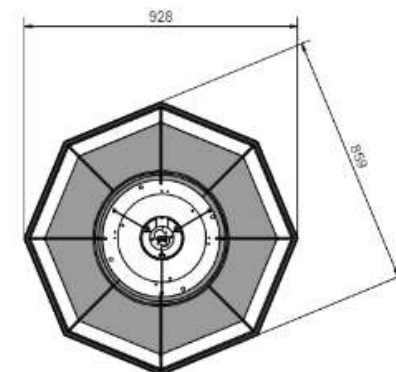

BELID LIGHTING GROUP.