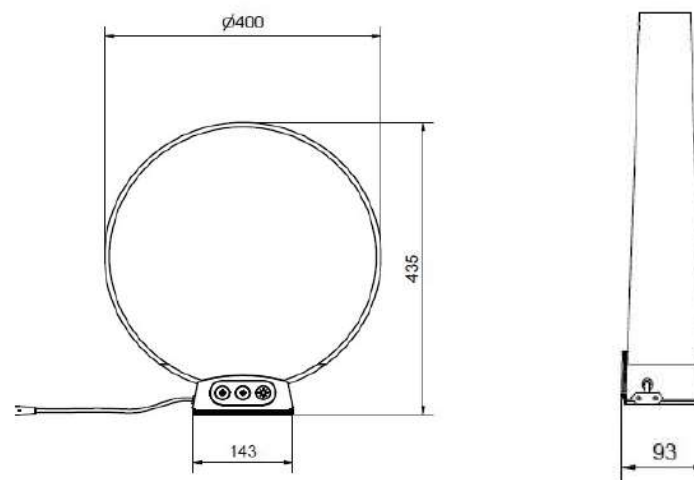

Omsorg

SolMate Mobil Omsorg har en dygnsrytmlyjusprofil som är särskilt anpassad för de inneboendes behov. Armaturen kan också placeras i gemensamma utrymmen. Lampan hjälper användaren att få rätt ljus vid rätt tidpunkt genom att automatiskt återgå till den definierade ljusprofilen och automatiskt tändas på morgonen.