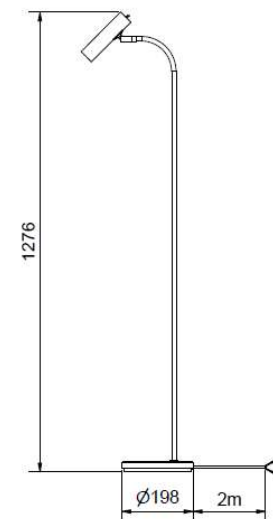

Dimbar	
Sockel	
Antal ljuskällor	
Max watt	
Driftspänning (V)	
Kabelfärg	
Ljuskälla ingår	
Färg	
Sladdlängd (m)	
Diameter (mm)	
Diameter 2 (mm)	
Höjd (mm)	

Nej
GU10
1
4
230
Svart
Nej
Svart
2,20
40
200
1276