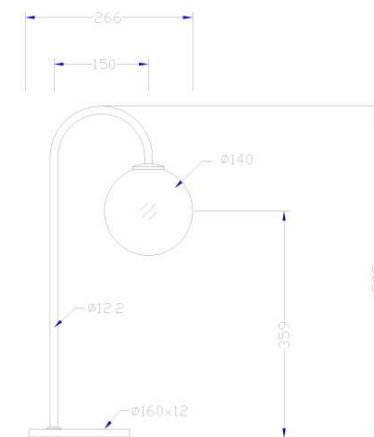

BELID LIGHTING GROUP.

herstal

Socket	G9
Class	KL II
IP Class	20
Max watt	5
Kelvin	-
Height	525
Width	160
Length	-
Diameter	-
Lumen	-
Cable color	SVART
Cable lenght	1.5
Dimable	JA

103

//

Motown

- | Art.no | | Price SEK |
|------------------|-------------------------------|-----------|
| • HB130072000120 | Vit | 2 159.00 |
| • HB130072000105 | Svart | 2 159.00 |
| • HB13007200420 | Mässingslack | 2 399.00 |
| • 0129-154-000 | E27 5,9W 806lm 2200-2700K Dim | 64.00 |

BELID LIGHTING GROUP.

herstal

Socket	E27
Class	KL II
IP Class	20
Max watt	40
Kelvin	-
Height	520
Width	-
Length	-
Diameter	230
Lumen	-
Cable color	VIT
Cable lenght	2
Dimable	NEJ

104

Tentacle M

- **Art.no**
- HB130822000164 Svart/rök
- 0129-162-000 E27 5,9W 806lm 2200-2700K Dim