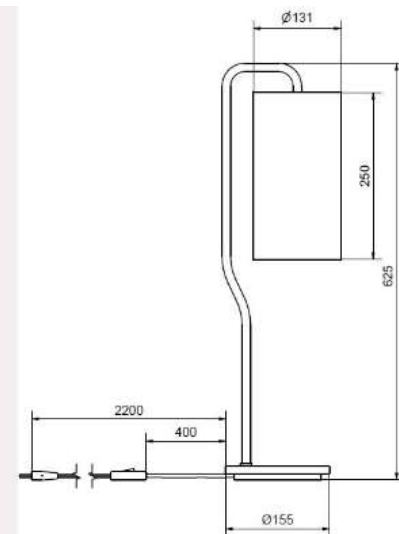

3 038.00

3 038.00

123.00

BELID LIGHTING GROUP.

Socket	E27
Class	KL II
IP Class	20
Max watt	20
Kelvin	-
Height	625
Width	-
Length	-
Diameter	155
Lumen	-
Cable color	SVART
Cable lenght	2.2
Dimable	NEJ

95

Slender bord