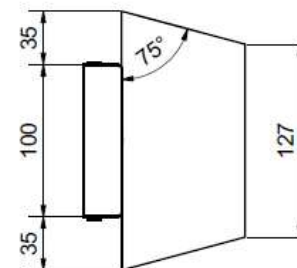

Montage	Fast installation
Dimbar	Ja
Sockel	Integrerad LED
Antal ljuskällor	2
Max watt	8
IP-klass	20
Skyddsklass	KI I
Ljuskälla ingår	Ja
Lumen (lm)	600
Färg	Grå
Kelvin (K)	3000
Bredd (mm)	135
Höjd (mm)	170

BELID LIGHTING GROUP.