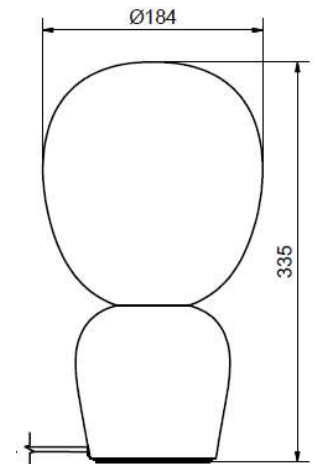

Dimbar
Socket
Max watt
IP-klass
Skyddsklass
Kabelfärg
Ljuskälla ingår
Färg
Sladdlängd (m)
Diameter (mm)
Höjd (mm)

Nej
G9
5
20
KI II
Svart
Nej
Svart
2,00
184
335