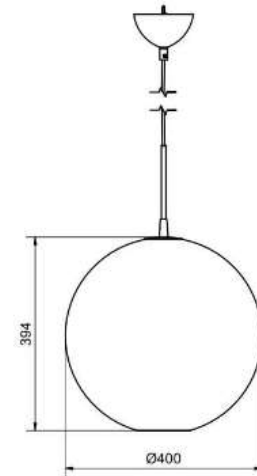

Socket	E27
Class	KL I
IP Class	20
Max watt	75
Kelvin	-
Height	394
Width	-
Length	-
Diameter	400
Lumen	-
Cable color	SVART
Cable lenght	3
Dimable	JA

DaVinci ø300

Art.no		Price SEK
1538155	Grey	3 759.00
1538036	White	3 359.00
1538007	Black	3 359.00
0129-055-000	E14 klot LED 7W 2700K 806lm	46.00