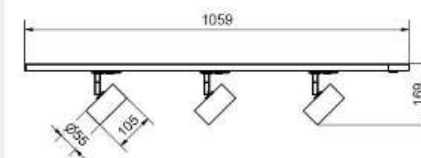

BELID LIGHTING GROUP.

Socket	GU10
Class	KL I
IP Class	20
Max watt	10
Kelvin	-
Height	169
Width	-
Length	1059
Diameter	-
Lumen	-
Cable color	-
Cable length	-
Dimable	JA