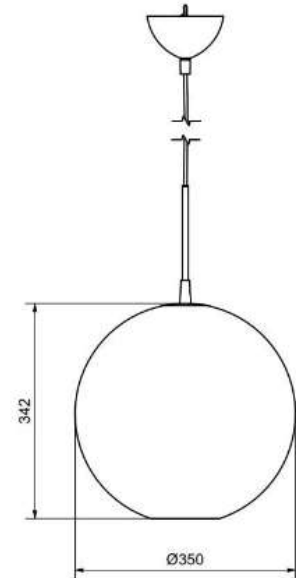

Socket	E27
Class	KL I
IP Class	20
Max watt	75
Kelvin	-
Height	342
Width	-
Length	-
Diameter	350
Lumen	-
Cable color	SVART
Cable lenght	3
Dimable	JA

BELID LIGHTING GROUP.