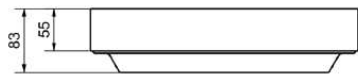

82

RoomMate vägg Casambi

- **Art.no**
- 54353678
- *Integrerad LED*

RoomMate Väg Offwhite Ø350

Price SEK
6 400.00

BELID LIGHTING GROUP.

RoomMate Väg Casambi D350

RoomMate Väg Casambi är en lampa med en Casambi-driver som kan användas både dag och natt. Den monteras på vägg eller tak och blir då en del av anläggningens grundbelysning. Ljuset kontrolleras av en central Casambi-enhet.