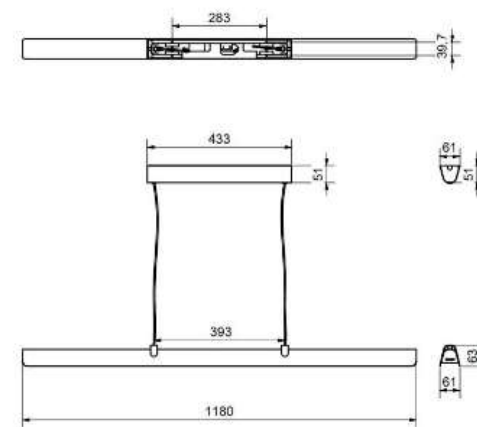

Sladdlängd (m)

Diameter (mm)

Höjd (mm)

Ja

E14

40

20

KI II

BELID LIGHTING GROUP.

Socket	LED
Class	KL II
IP Class	20
Max watt	19
Kelvin	2700
Height	63
Width	61
Length	1180
Diameter	-
Lumen	1782
Cable color	SVART
Cable lenght	3
Dimable	JA
Light source included	Yes