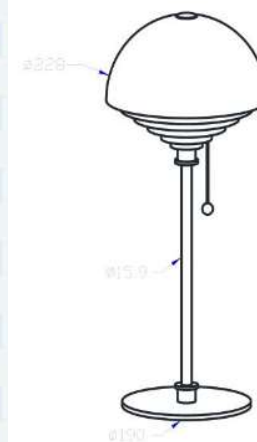

Socket	E27
Class	KL II
IP Class	20
Max watt	40
Kelvin	-
Height	520
Width	-
Length	-
Diameter	230
Lumen	-
Cable color	VIT
Cable lenght	2
Dimable	NEJ