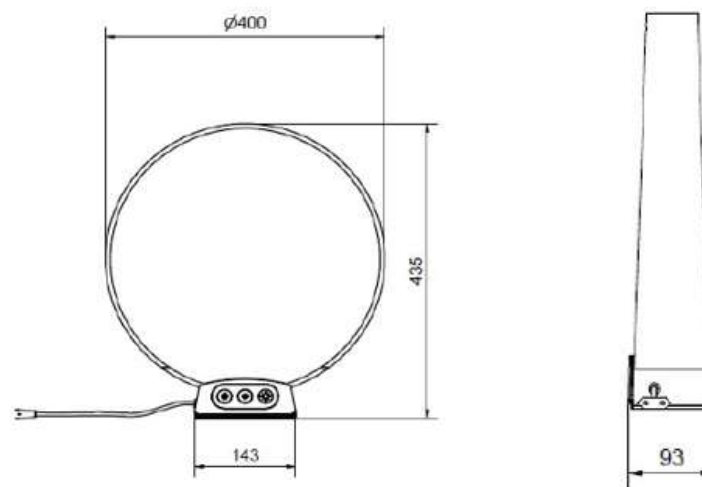

Standard /Office

SolMate Mobil Standard/Office har en standard dygnsrytm ljusprofil som kan användas på kontor, skolor, institutioner och hemmet.