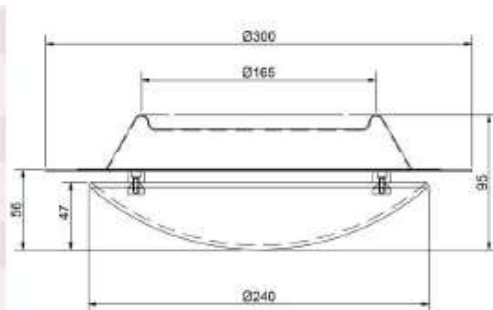

Article nr	219101
Socket	E14
Class	KL I
IP Class	20
Max watt	40
Kelvin	-
Height	95
Width	-
Length	-
Diameter	300
Lumen	-
Cable color	-
Cable lenght	-