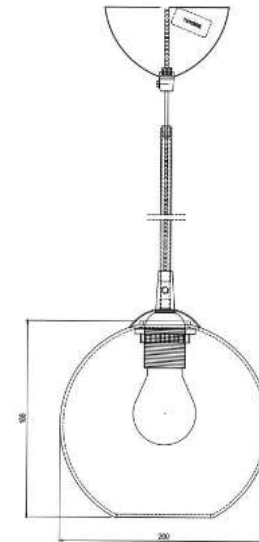

Sladdlängd (m)

Diameter (mm)

Höjd (mm)

Ja

E14

40

20

KI II

Capo Ø200

- **Art.no**
- 126086389 Svart/opal
- 0129-162-000 E27 5,9W 806lm 2200-2700K Dim

Price SEK

1 319.00
123.00

BELID LIGHTING GROUP.

Socket	E27
Class	KL II
IP Class	20
Max watt	60
Kelvin	-
Height	188
Width	-
Length	-
Diameter	200
Lumen	-
Cable color	SVART
Cable lenght	3
Dimable	JA

Capo Ø250

- **Art.no**
- 126286389 Svart/opal
- 0129-162-000 E27 5,9W 806lm 2200-2700K Dim

Price SEK

1 359.00
123.00

Socket	E27
Class	KL II
IP Class	20
Max watt	60
Kelvin	-
Height	241
Width	-
Length	-
Diameter	250
Lumen	-
Cable color	SVART
Cable lenght	3
Dimable	JA