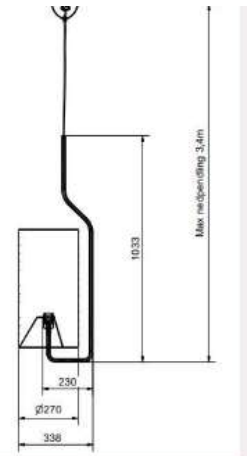

Sladdlängd (m)

Diameter (mm)

Höjd (mm)

Ja

E14

40

20

KI II

Price SEK

- 4 478.00
- 4 478.00
- 4 478.00
- 4 478.00
- 123.00

BELID LIGHTING GROUP.

Socket	E27
Class	KL II
IP Class	20
Max watt	20
Kelvin	-
Height	1033
Width	-
Length	-
Diameter	338
Lumen	-
Cable color	SVART
Cable length	2.4
Dimable	JA