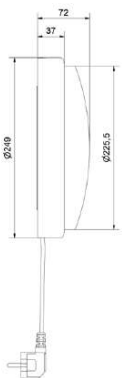

BathMate utan sensor

- Art.no
- 20573676
- Integrerad LED

BathMate vit Ø250

Price SEK
2 440.00