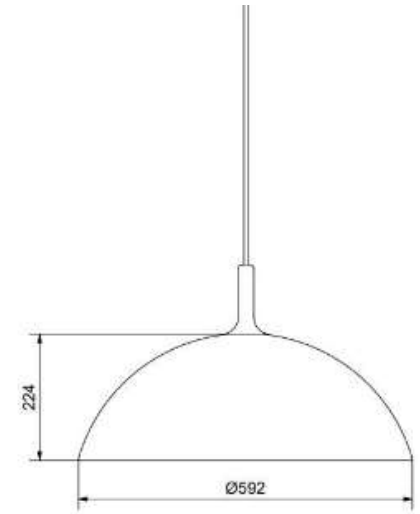

Socket	E27
Class	KL I
IP Class	20
Max watt	60
Kelvin	-
Height	373
Width	-
Length	-
Diameter	420
Lumen	-
Cable color	VIT
Cable length	3
Dimable	JA

34

Bowl

- **Art.no**
- HB1653036 Vit
- HB1653007 Svart
- 0129-162-000 E27 5,9W 806lm 2200-2700K Dim

Price SEK

3 359.00

3 359.00

123.00

Socket	E27
Class	KL II
IP Class	20
Max watt	20
Kelvin	-
Height	224
Width	-
Length	-
Diameter	592
Lumen	-
Cable color	VIT
Cable length	3
Dimable	JA

BELID LIGHTING GROUP.

herstal

herstal

Socket	E27
Class	KL II
IP Class	20
Max watt	-
Kelvin	-
Height	170
Width	-
Length	-
Diameter	500
Lumen	-
Cable color	VIT
Cable lenght	2.8
Dimable	JA

36

Manola krona 12 LED

- | Art.no | | Price SEK |
|------------------|-------------|-----------|
| • HB16659712353 | Svart | 5 111.00 |
| • HB16659712301 | Krom | 5 711.00 |
| • HB166597123105 | Mässing | 6 799.00 |
| • HB166597123541 | Golden rosé | 6 799.00 |
| • HB166597123263 | Light beige | 5 711.00 |