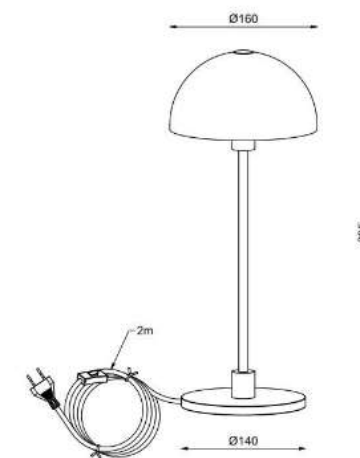

Price SEK

- 1 119.00
- 1 119.00
- 1 119.00
- 1 119.00
- 126.00

BELID LIGHTING GROUP.

herstal

Socket	G9
Class	KL II
IP Class	20
Max watt	33
Kelvin	-
Height	395
Width	-
Length	-
Diameter	160
Lumen	-
Cable color	VIT
Cable length	2
Dimable	NEJ