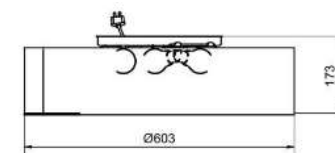

Soft plafond ø600 3xE27

Art.no		Price SEK
• 2153252	Vit linne	2 319.00
• 2153248	Natur linne	2 319.00
• 2153250	Grå linne	2 319.00
• 2153740	Roströd ull	3 719.00
• 2153741	Grön ull	3 719.00
• 2153742	Grå ull	3 719.00
• 2153743	Blå ull	3 719.00
• 2153745	Vit ull	3 719.00
• 0129-162-000	E27 5,9W 806lm 2200-2700K Dim	123.00
•	<i>Armaturen bestyckas med 3 ljuskällor</i>	

Socket	3XE27
Class	KL I
IP Class	20
Max watt	60
Kelvin	-
Height	173
Width	-
Length	-
Diameter	603
Lumen	-
Cable color	-
Cable lenght	-
Dimable	JA

55