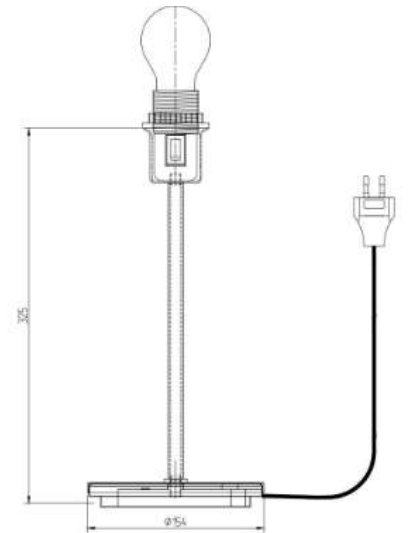

Price SEK

1 774.00

123.00

Socket	E27
Class	KL II
IP Class	20
Max watt	60
Kelvin	-
Height	500
Width	-
Length	-
Diameter	190
Lumen	-
Cable color	SVART
Cable length	3
Dimable	NEJ

BELID LIGHTING GROUP.

92

Horisont bord H365