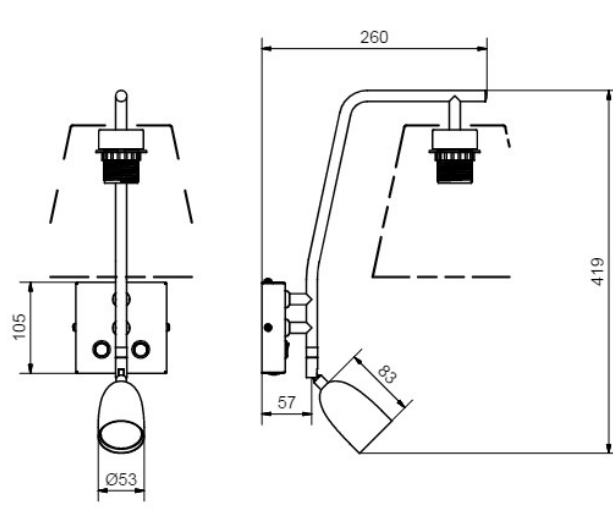

- **Art.no**
- 54270724-9752249 Svart/svart linne
- 0129-162-000 E27 5,9W 806lm 2200-2700K Dim
- 0129-137-000 GU10 LED 4,9W 355lm Dim

Price SEK

3 198.00

123.00

143.00

Socket	
Class	KL II
IP Class	20
Max watt	40
Kelvin	-
Height	419
Width	-
Length	-
Diameter	-
Lumen	-
Cable color	SVART
Cable lenght	3
Dimable	NEJ