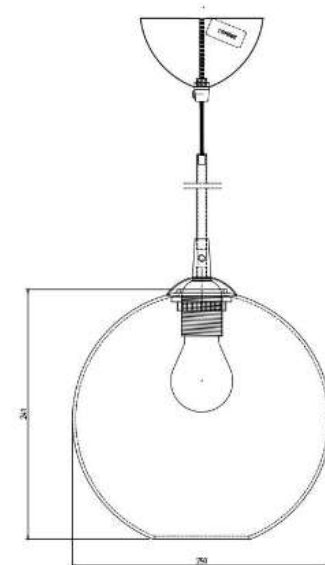

Capo Ø250

- **Art.no**
- 126286389 Svart/opal
- 0129-162-000 E27 5,9W 806lm 2200-2700K Dim

Price SEK

1 359.00
123.00

Socket	E27
Class	KL II
IP Class	20
Max watt	60
Kelvin	-
Height	241
Width	-
Length	-
Diameter	250
Lumen	-
Cable color	SVART
Cable lenght	3
Dimable	JA

BELID LIGHTING GROUP.

Capo Ø300

- **Art.no**
- 126486389 Svart/opal
- 0129-162-000 E27 5,9W 806lm 2200-2700K Dim

Price SEK

1 845.00

123.00

Socket	E27
Class	KL II
IP Class	20
Max watt	60
Kelvin	-
Height	294
Width	-
Length	-
Diameter	300
Lumen	-
Cable color	SVART
Cable length	3
Dimable	JA