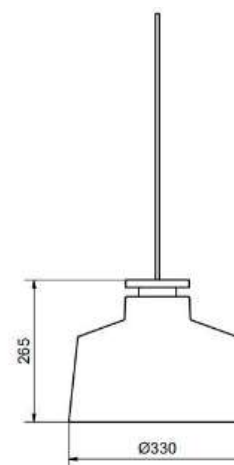

Price SEK

2 319.00

2 319.00

123.00

Socket	E27
Class	KL II
IP Class	20
Max watt	-
Kelvin	-
Height	260
Width	-
Length	-
Diameter	330
Lumen	-
Cable color	VIT
Cable length	2.8
Dimable	JA

BELID LIGHTING GROUP.

herstal