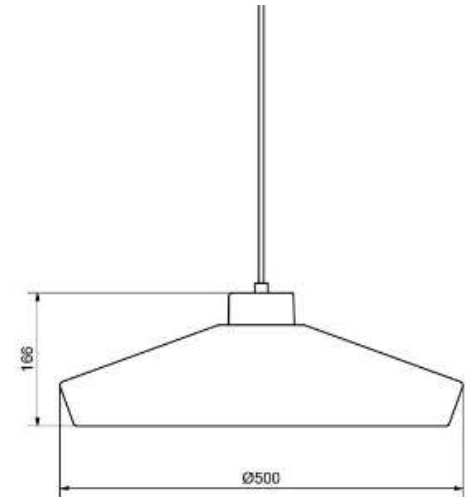

herstal

Socket	E27
Class	KL II
IP Class	20
Max watt	-
Kelvin	-
Height	170
Width	-
Length	-
Diameter	500
Lumen	-
Cable color	VIT
Cable lenght	2.8
Dimable	JA

36

Manola krona 12 LED

- | Art.no | | Price SEK |
|------------------|-------------|-----------|
| • HB16659712353 | Svart | 5 111.00 |
| • HB16659712301 | Krom | 5 711.00 |
| • HB166597123105 | Mässing | 6 799.00 |
| • HB166597123541 | Golden rosé | 6 799.00 |
| • HB166597123263 | Light beige | 5 711.00 |