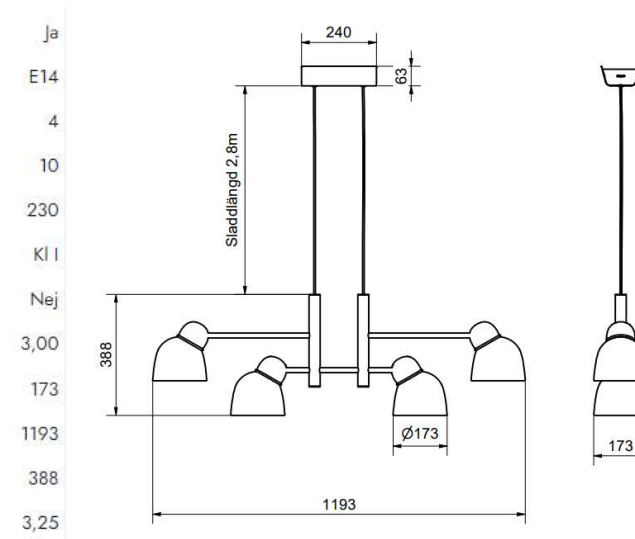

Dimbar
Socket
Antal ljuskällor
Max watt
Driftspänning (V)
Skyddsklass
Ljuskälla ingår
Sladdlängd (m)
Bredd (mm)
Längd (mm)
Höjd (mm)
Max pendlingslängd (m)