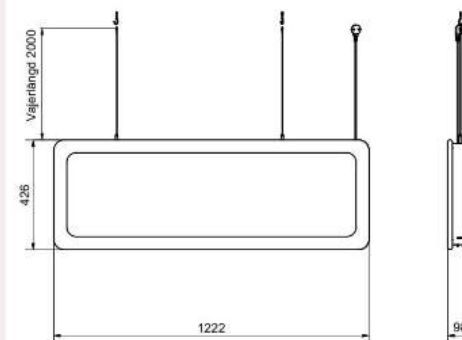

740 Rust

741 Green

742 Gray

743 Blue

745 White

Socket	LED
Class	KL I
IP Class	21
Max watt	-
Kelvin	3000
Height	426
Width	98
Length	1222
Diameter	-
Lumen	4100
Cable color	VIT
Cable lenght	-
Dimable	ARMATUR

61