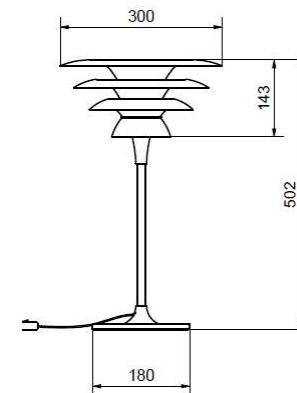

Dimbar	
Socket	
Antal ljuskällor	
Max watt	
IP-klass	
Skyddsklass	
Kabelfärg	
Ljuskälla ingår	
Färg	
Sladdlängd (m)	
Diameter (mm)	
Höjd (mm)	

Nej

G9

1

5

20

KI II

Svart

Nej

Grå

2,00

300

502