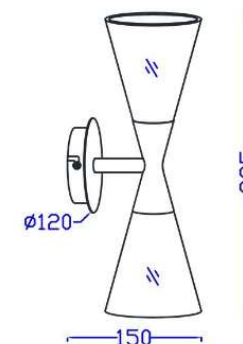

142

Tillbehör

**BELID
LIGHTING
GROUP™**

//

Hylla till Tyson vägg

- | • Art.no | | Price SEK |
|-----------|---------------|-----------|
| • 8029068 | Vitstruktur | 239.00 |
| • 802986 | Svartstruktur | 239.00 |