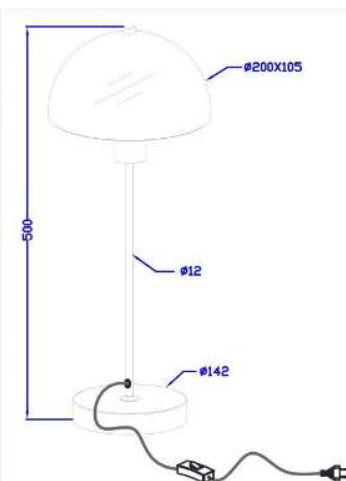

Price SEK

2 255.00

123.00

BELID LIGHTING GROUP.

herstal

TENTACLE TABLE LAMP M

Article nr	HB130822000164
Socket	E27
Class	KL II
IP Class	20
Max watt	60
Kelvin	-
Height	340
Width	-
Length	-
Diameter	210
Lumen	-
Cable color	SVART
Cable lenght	2
Dimable	NEJ

herstal

Socket	E14
Class	KL II
IP Class	20
Max watt	40
Kelvin	-
Height	500
Width	-
Length	-
Diameter	195
Lumen	-
Cable color	VIT
Cable lenght	2
Dimable	NEJ

106

//

Vienda

- **Art.no**
- HB130711400106-0129155000 Vit/opalt glas
- HB130711400107-0129155000 Svart/opalt glas
- HB13071140420-0129155000 Mässing/opalt glas
- 0129-155-000 E14 klot LED 4W 350lm dim