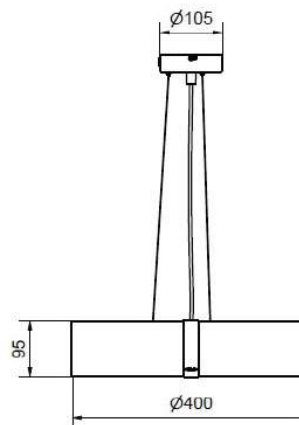

SolMate takpendel

- **Art.no**
- 1529342036
- *Integrerad LED*

SolMate Pendel Ek

Price SEK

11 500.00

BELID LIGHTING GROUP.

Solmate Takpendel

SolMate Takpendel är en dygnsrytm-lampa med en ljusprofil som används i gemensamma miljöer. Lampan efterliknar det naturliga ljuset och ändrar automatiskt färg och ljusstyrka under dygnet. SolMate Taklampa ger kraftigt ljus under dagen, vilket främjar aktivitet, och dämpat ljus på kväll och natt, vilket främjar vila och sömn. Lampans ljusprofil anpassas automatiskt till sommar- och vintertid. SolMate Taklampa styrs med en fjärrkontroll. Lampan hjälper användaren att få rätt ljus vid rätt tidpunkt genom att automatiskt återgå till den definierade ljusprofilen och automatiskt tändas på morgonen.

68