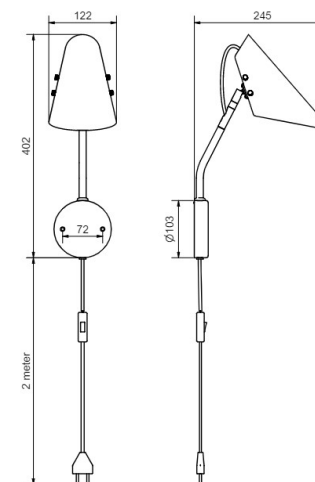

140

Evoke Large

- **Art.no**
- HB03036140620 Vit
- HB03036141206 Antracit
- HB03036140105 Satin brass
- 0129-155-000 E14 klot LED 2700K 350lm Dim

Price SEK

799.00

799.00

879.00

54.00