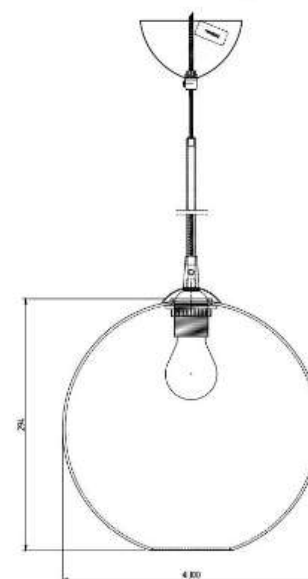

Capo Ø250

- **Art.no**
- 126286389 Svart/opal
- 0129-162-000 E27 5,9W 806lm 2200-2700K Dim

Price SEK

1 359.00
123.00

Socket	E27
Class	KL II
IP Class	20
Max watt	60
Kelvin	-
Height	241
Width	-
Length	-
Diameter	250
Lumen	-
Cable color	SVART
Cable lenght	3
Dimable	JA

BELID LIGHTING GROUP.

Capo Ø300

- **Art.no**
- 126486389 Svart/opal
- 0129-162-000 E27 5,9W 806lm 2200-2700K Dim

Price SEK

1 845.00

123.00

Socket	E27
Class	KL II
IP Class	20
Max watt	60
Kelvin	-
Height	294
Width	-
Length	-
Diameter	300
Lumen	-
Cable color	SVART
Cable length	3
Dimable	JA

BELID LIGHTING GROUP.

Capo Ø350

- **Art.no**
- 128486389 Svart/opal
- 0129-162-000 E27 5,9W 806lm 2200-2700K Dim

Price SEK

2 799.00

123.00

Socket	E27
Class	KL I
IP Class	20
Max watt	75
Kelvin	-
Height	342
Width	-
Length	-
Diameter	350
Lumen	-
Cable color	SVART
Cable lenght	3
Dimable	JA