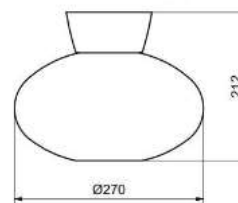

BELID LIGHTING GROUP.

49

//