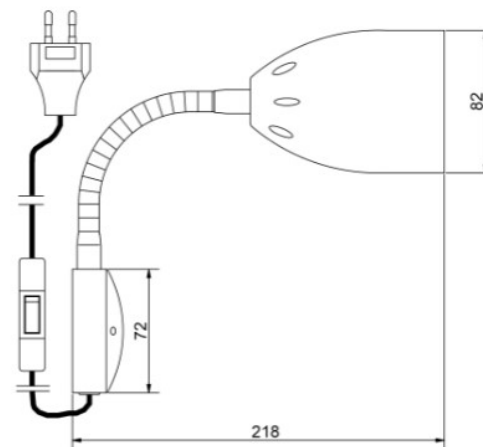

Smilla vägg

- **Art.no**

- 545107 Mattsvart/krom
- 545136 Mattvit/krom
- 5451232 Svart/svart
- 0129-055-000 E14 klot LED 7W 2700K 806lm

- **Price SEK**

- 799.00
- 799.00
- 799.00
- 46.00

Typ av produkt	Vägglampa
Montage	Sladd ut ner
Dimbar	Nej
Socket	E14
Max watt	40
IP-klass	20
Skyddsklass	KI II
Kabelfärg	Svart
Ljuskälla ingår	Nej
Färg	Svart
Sladdlängd (m)	2,20

BELID LIGHTING GROUP.

134

//