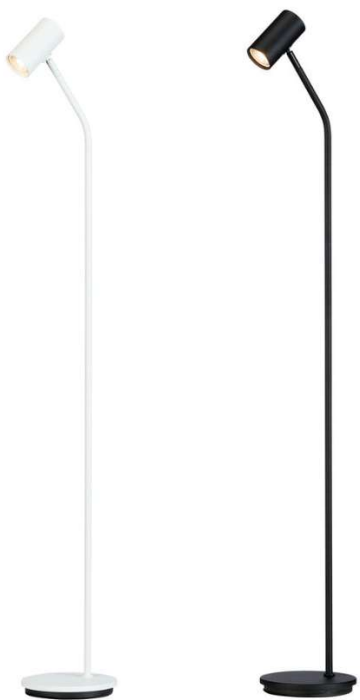

BELID LIGHTING GROUP.

Socket	GU10
Class	KL II
IP Class	20
Max watt	8
Kelvin	-
Height	1209
Width	-
Length	-
Diameter	102
Lumen	-
Cable color	SVART
Cable length	2.8
Dimable	NEJ

119

//

Tyson

- **Art.no**
- 3015068-0129137000 Vitstruktur
- 3015086-0129137000 Svartstruktur
- 0129-137-000 GU10 LED 4,9W 355lm Dim

Price SEK

1 599.00

1 599.00

143.00

BELID LIGHTING GROUP.

Socket	GU10
Class	KL II
IP Class	20
Max watt	10
Kelvin	-
Height	1270
Width	-
Length	-
Diameter	178
Lumen	-
Cable color	SVART
Cable length	2
Dimable	NEJ