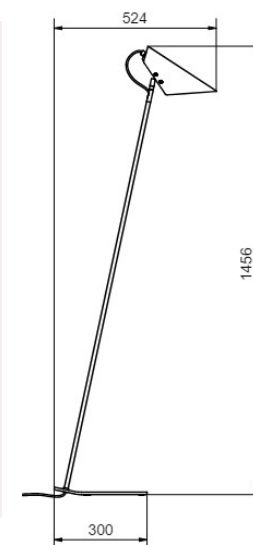

3 079.00

123.00

BELID LIGHTING GROUP.

Socket	E27
Class	KL II
IP Class	20
Max watt	42
Kelvin	-
Height	1456
Width	-
Length	-
Diameter	-
Lumen	-
Cable color	SVART
Cable lenght	2.4
Dimable	NEJ

124

Ballon

- Art.no
- HB1444010107
- HB1444010420
- 0129-095-000