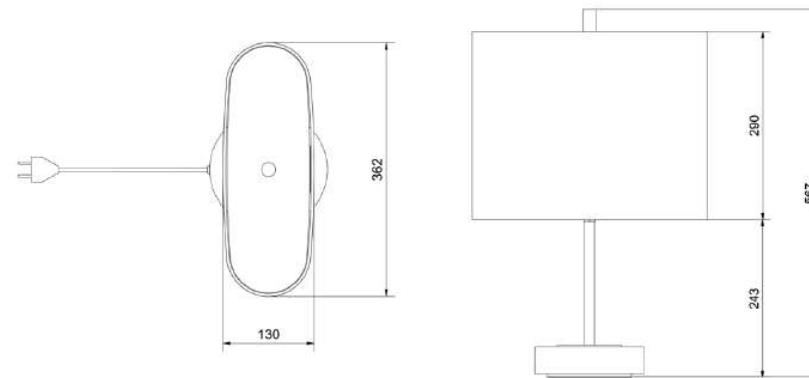

RoomMate Bord

RoomMate Bord är en mobil dygnsrytmlampa med textilskärm. Materialet i textilskärmarna kan torkas av med fuktig trasa. Lampan efterliknar det naturliga ljuset och ändrar automatiskt färg och ljusstyrka under dygnet. RoomMate Bord ger kraftigt ljus på dagen, vilket främjar aktivitet, samt dämpat ljus på kväll och natt, vilket främjar vila och sömn. Lampans ljusprofil anpassas automatiskt efter sommar- och vintertid. RoomMate Bord kan paras ihop med en fjärrkontroll och därefter kontrolleras både via fjärrkontrollen och själva lampan.