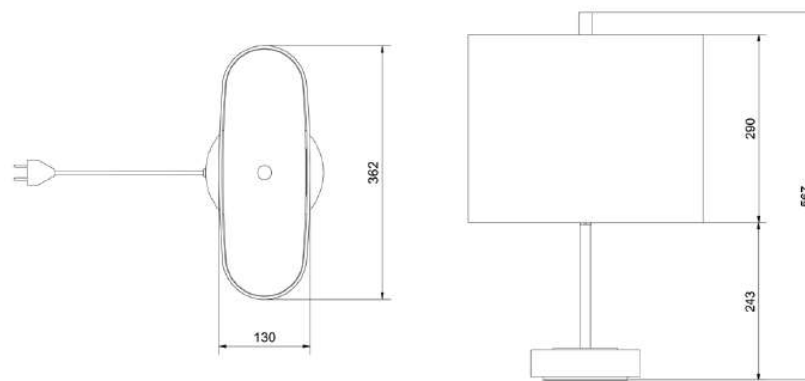

RoomMate bord Omsorg

- **Art.no** Price SEK
- 4188320 RoomMate bord Metallic Bronze/Offwhite 10 620.00
- Integrerad LED

Omsorg

RoomMate Bord Omsorg har en ljusprofil som är särskilt anpassad för behoven i inneboendes på ett äldreboende, men den kan även placeras i gemensamma områden. Lampan hjälper användaren att få rätt ljus vid rätt tidpunkt genom att automatiskt återgå till den definierade ljusprofilen och tända sig själv automatiskt på morgonen.

RoomMate Bord

RoomMate Bord är en mobil dygnsrytm-lampa med textilskärm. Materialet i textilskärmarna kan torkas av med fuktig trasa. Lampan efterliknar det naturliga ljuset och ändrar automatiskt färg och ljusstyrka under dygnet. RoomMate Bord ger kraftigt ljus på dagen, vilket främjar aktivitet, samt dämpat ljus på kväll och natt, vilket främjar vila och sömn. Lampans ljusprofil anpassas automatiskt efter sommar- och vintertid. RoomMate Bord kan paras ihop med en fjärrkontroll och därefter kontrolleras både via fjärrkontrollen och själva lampan.

BELID LIGHTING GROUP.

72