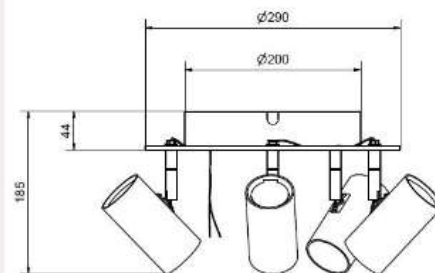

Tyson Spotlight 5

- **Art.no**
- 6834068 Vitstruktur
- 6834086 Svartstruktur
- 0129-137-000 GU10 LED 4,9W 355lm dim
- *Armaturen bestyckas med 5 ljuskällor*

Price SEK

3 759.00

3 759.00

143.00

Socket	GU10
Class	KL II
IP Class	20
Max watt	8
Kelvin	-
Height	185
Width	-
Length	-
Diameter	290
Lumen	-
Cable color	-
Cable length	-
Dimable	JA

BELID LIGHTING GROUP.

58