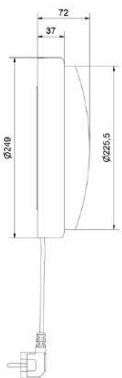

86

BathMate med Dali

- **Art.no**
- 20573678
- *Integrerad LED*

BathMate vit Ø250

Price SEK

3 000.00

BELID LIGHTING GROUP.

BathMate Dali