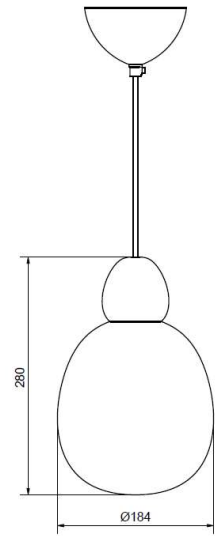

Sladdlängd (m)

Diameter (mm)

Höjd (mm)

Ja

E14

40

20

KI II

Svart

Nej

Beige

3,00

184

280

BELID LIGHTING GROUP.

6

Capo Ø200

- **Art.no**
- 126086389 Svart/opal
- 0129-162-000 E27 5,9W 806lm 2200-2700K Dim

Price SEK

1 319.00
123.00

BELID LIGHTING GROUP.

Socket	E27
Class	KL II
IP Class	20
Max watt	60
Kelvin	-
Height	188
Width	-
Length	-
Diameter	200
Lumen	-
Cable color	SVART
Cable lenght	3
Dimable	JA