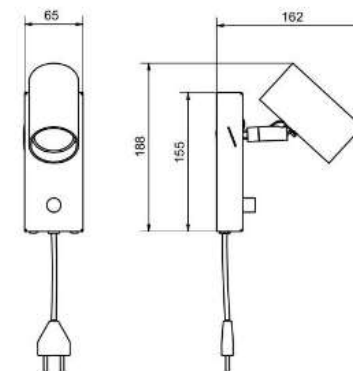

Socket	GU10
Class	KL II
IP Class	20
Max watt	8
Kelvin	-
Height	155
Width	65
Length	-
Diameter	-
Lumen	-
Cable color	SVART
Cable lenght	2.9
Dimable	JA