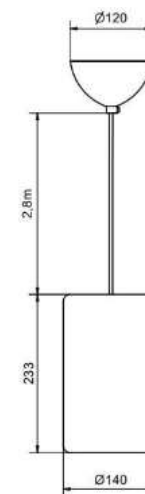

24

Porto M

- **Art.no**
- 174286180 Svartstruktur/kork
- 0129-162-000 E27 5,9W 806lm 2200-2700K Dim

Price SEK

3 839.00

123.00

Socket	E27
Class	KL II
IP Class	20
Max watt	10
Kelvin	-
Height	233
Width	-
Length	-
Diameter	140
Lumen	-
Cable color	SVART
Cable lenght	2.8
Dimable	JA