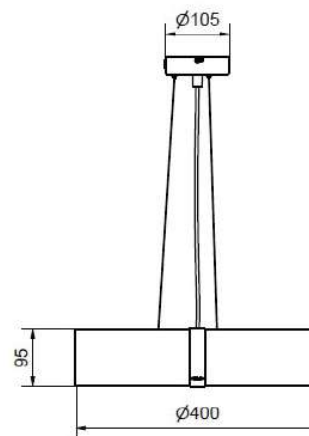

SolMate takpendel Dali

- **Art.no**
- 152934203678
- *Integrerad LED*

SolMate Pendel Ek Dali

Price SEK

11 500.00

BELID LIGHTING GROUP.

SolMate Takpendel DALI

SolMate Takpendel Dali är en lampa med hög ljuskvalitet, som kan monteras i gemensamma miljöer och blir en del av anläggningens grundbelysning. Lampan styrs av en central Dali-enhet eller en trådlös enhet.

69