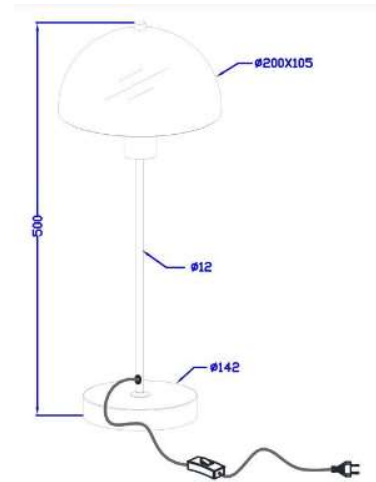

herstal

Socket	E14
Class	KL II
IP Class	20
Max watt	40
Kelvin	-
Height	500
Width	-
Length	-
Diameter	195
Lumen	-
Cable color	VIT
Cable lenght	2
Dimable	NEJ

106

//

Vienda

- **Art.no**
- HB130711400106-0129155000 Vit/opalt glas
- HB130711400107-0129155000 Svart/opalt glas
- HB13071140420-0129155000 Mässing/opalt glas
- 0129-155-000 E14 klot LED 4W 350lm dim

Price SEK

879.00

879.00

959.00

54.00

BELID LIGHTING GROUP.

herstal

Socket	E14
Class	KL II
IP Class	20
Max watt	40
Kelvin	-
Height	500
Width	-
Length	-
Diameter	195
Lumen	-
Cable color	VIT
Cable lenght	2
Dimable	NEJ