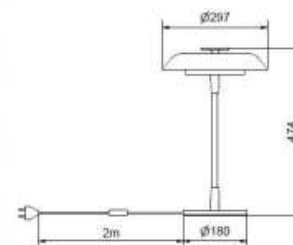

Horisont bord H475

• Art.no

- 4406524 Metallic Champagne
- 4406526 Mattsvart/blank skogsgrön
- 0129-095-000 G9 4W 2700K 480lm Dim

Price SEK

- 4 839.00
- 4 999.00
- 126.00

BELID LIGHTING GROUP.

Article nr	4406524
Socket	G9
Class	KL II
IP Class	20
Max watt	5
Kelvin	-
Height	475
Width	-
Length	-
Diameter	300
Lumen	-
Cable color	SVART
Cable length	2
Dimable	NEJ
Light source included	No