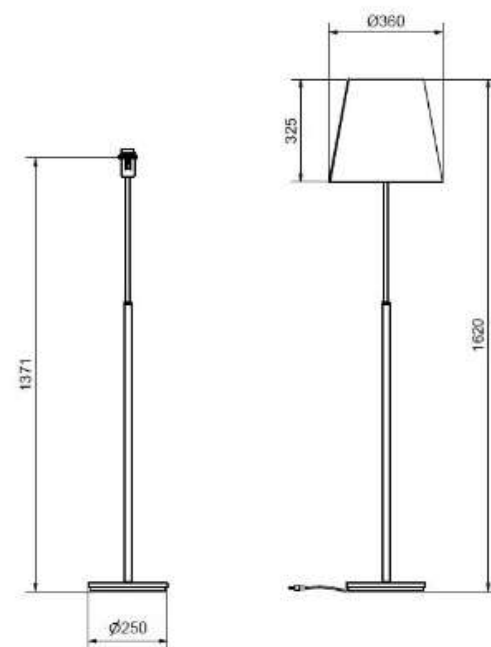

110

//

Costello

- **Art.no**
- 306836-9068252 Vit/vit linne
- 0129-162-000 E27 5,9W 806lm 2200-2700K Dim

Price SEK

3 118.00

123.00

Socket	E27
Class	KL II
IP Class	20
Max watt	75
Kelvin	-
Height	1622
Width	-
Length	-
Diameter	361
Lumen	-
Cable color	VIT
Cable length	4
Dimable	NEJ