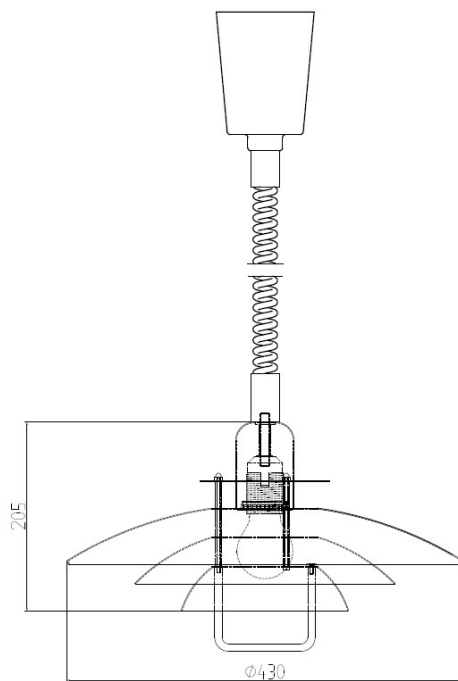

Primus takpendel med dimmer

- **Art.no**

- 181014
- 0129-162-000

Price SEK

1. Primus vit/krom DIM E27 **4.700.00**
   E27 5,9W 806lm 2200-2700K Dim **123.00**

BELID LIGHTING GROUP.

Dimbar	Ja
Socket	E27
Max watt	100
IP-klass	20
Skyddsklass	KI II
Kabelfärg	Svart
Ljuskälla ingår	Nej
Färg	Svart
Sladdlängd (m)	1,50
Diameter (mm)	430
Höjd (mm)	205