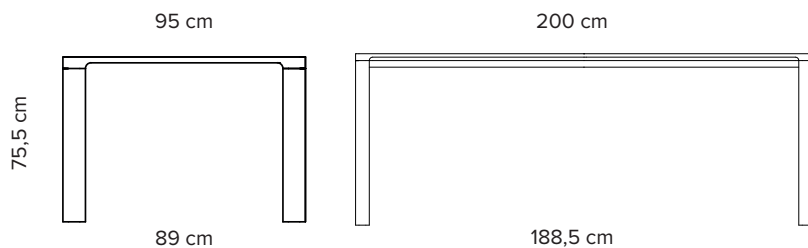

Hemingway

Type	Sofa, 3-personers
Mål	L: 227 cm, D: 97 cm, H: 76 cm (ryghøjde) Armlænsøjde: 66 cm Sædedybde: 65 cm Sædeøjde: 44 cm Sædebredde: 178 cm
Stel	Sort pulverlakeret stål
Sæde, armlæn	PU-skum (polyurethan) og vat
Rygpude	Fiber (70%) og granulat (30%)
Com.	Ikke alle typer stof egner sig til Aware. Com. materiale skal forhåndsgodkendes. Stof: 9 m

Stof	
01	36610
02	40460
03	37365
04	51035
05	54330
06	57080
07	63215
08	70495
Com.	
Stof	30660

Aware

Meet Table

Design: Says Who

Type	Bord
Mål	H: 75,5 cm, L: 200 cm, B: 95 cm, bordpladetykkelse 1,5 cm Afstand fra gulv til sarg: 69,5 cm Afstand mellem bordben (gulvhøjde): 188,5 cm / 89 cm
Bordplade	FENIX NTM laminat på MDF plade med olieret, massiv egekant
Bordben	Mat strukturlakeret stål

0720 Nero Ingo

27380

Meet Table

Primum Table

Design: Bent Hansen Studio

Type	Bord
Mål	Diameter 120 cm, h: 73,5 cm, tillægsplade: 51,5 cm, bordpladetykkelse: 3 cm Afstand mellem bordben (gulvhøjde), 0 tillægsplader: 66 cm / 66 cm Afstand mellem bordben (gulvhøjde), 1 tillægsplade: 117,5 cm / 66 cm Afstand mellem bordben (gulvhøjde), 2 tillægsplader: 169 cm / 66 cm
Bordplade	Diameter 140 cm, h: 73,5 cm, bordpladetykkelse: 3 cm Afstand mellem bordben (gulvhøjde): 81 cm Egefiner (matlakeret) Valnød finer Sort linoleum med kantliste i eg
Tillægsplade	Sort linoleum (fås kun til Ø120 cm)
Bordben	Sort pulverlakeret stål, børstet rustfrit stål, matlakeret eg eller mat sortlakeret bøg