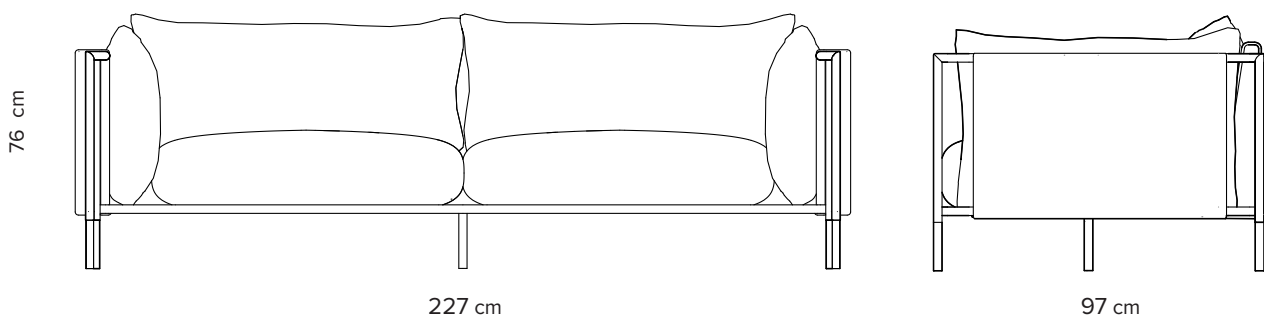

Hemingway

Type	Sofa, 3-personers
Mål	L: 227 cm, D: 97 cm, H: 76 cm (ryghøjde) Armlænsøjde: 66 cm Sædedybde: 65 cm Sædeøjde: 44 cm Sædebredde: 178 cm
Stel	Sort pulverlakeret stål
Sæde, armlæn	PU-skum (polyurethan) og vat
Rygpude	Fiber (70%) og granulat (30%)
Com.	Ikke alle typer stof egner sig til Aware. Com. materiale skal forhåndsgodkendes. Stof: 9 m

Stof	
01	36610
02	40460
03	37365
04	51035
05	54330
06	57080
07	63215
08	70495
Com.	
Stof	30660

Aware

Meet Table

Design: Says Who

Type	Bord
Mål	H: 75,5 cm, L: 200 cm, B: 95 cm, bordpladetykkelse 1,5 cm Afstand fra gulv til sarg: 69,5 cm Afstand mellem bordben (gulvhøjde): 188,5 cm / 89 cm
Bordplade	FENIX NTM laminat på MDF plade med olieret, massiv egekant
Bordben	Mat strukturlakeret stål