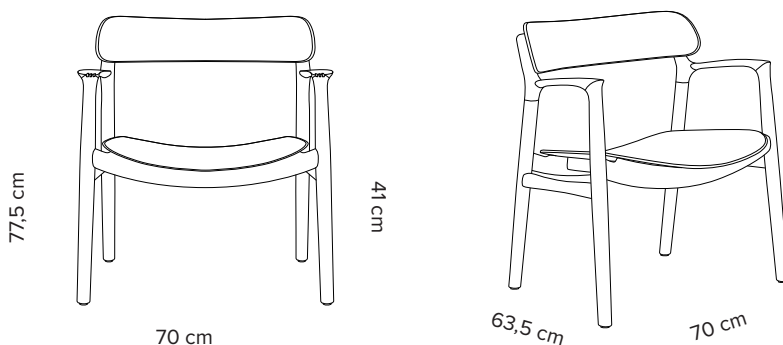

Der tages forbehold for eventuelle trykfejl.

Bent Hansen a/s

Kaolinvej 1
DK-9220 Aalborg Øst
Telefon: +45 98 13 31 71
Mail: info@benthansen.net

CVR: 28656610

www.benthansen.dk

Type	Bænk med sæde af flettede gjorde
Mål	H: 42 cm, B: 43,5 cm, L: 102 cm. Andre længder på forespørgsel
Gjorde	Sort nylon eller kernelæder i sort eller natur
Stel	Sort pulverlakeret stål

Sort nylon	11855
Kernelæder, sort	16335
Kernelæder, natur	16335

Plaited

Asger Lounge Chair

Design: Asger Soelberg

Type	Træstol
Mål	H: 77,5 cm, B: 70 cm, D: 63,5 cm Sædehøjde uden polstring: 41 cm Sædehøjde med polstring: 42 cm Sædedybde: 56 cm, sædebredde: 56 cm Armlæns højde: 66,5 cm (målt fra forkant)
Materiale	Eg: olieret, sortlakeret eller røget olieret
Sko	Standard med filt
Polstring	10 mm 50 kg koldskum
Com.	Ikke alle typer stof og læder egner sig til Asger Lounge Chair. Com. materiale skal forhåndsgodkendes. Stof: 0.7 m Læder: 0.7 m ²

Polstersæde, læder

09	16455	16450	17605
10	16655	16655	17745
11	17215	17215	18370

Com.

Stof	15220	15220	16075
Læder	15220	15220	16075

Asger Lounge Chair

Type	Hylsesæt
Mål lang hyldeplade	H: 0,6 cm, B: 29 cm, L: 74 cm
Mål kort hyldeplade	H: 0,6 cm, B: 29 cm, L: 60 cm
Hylde dybde	30 cm
Overflade, HPL	Hvid, sort, imiteret eg, imiteret valnød
Materiale	Kompaktlaminat

	pr. hylsesæt
White	3655
Black	3655
Oak	4590
Walnut	4590

Up The Wall hylsesæt

*Hyldepladen måler 29 cm. Når hyldepladen er monteret på væggen, øger beslaget dybden til 30 cm.

Type	Indskudsborde, sælges i sæt af tre borde
Mål	H: 37,5 cm, L: 57,5 cm, B: 42 cm, bordpladetykkelse: 1,6 cm H: 39,5 cm, L: 66,5 cm, B: 50 cm, bordpladetykkelse: 1,6 cm H: 41,5 cm, L: 74 cm, B: 58 cm, bordpladetykkelse: 1,6 cm
Bordplade	Solid eg, olieret
Ben	Solid eg, olieret
Sarg	Stål, sort pulverlak