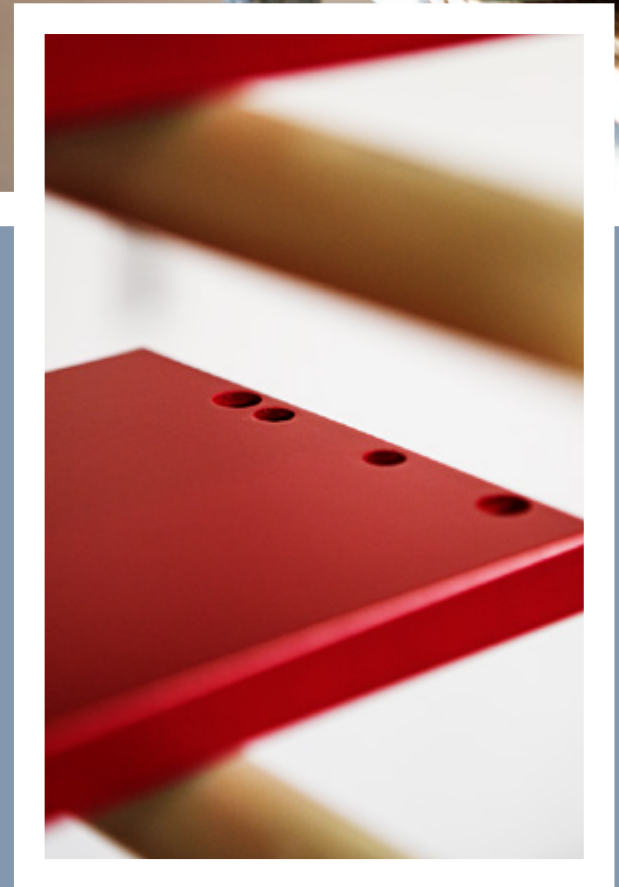

Flexibilitet

Med egen verkstad och eget måleri skapar vi möjlighet till specialanpassningar och kundspecifika lösningar.

*Massivt trä, fanér, plywood, MDF, spånskiva, melamin, högtryckslaminat, plåt.
I verkstaden kan våra egenproducerade hyllor och möbler göras i alla olika material och ytbehandlingar så de passar ert projekt.*

Alla våra egna produkter kan modifieras vad gäller färger, material, form och funktion precis som du vill ha det.