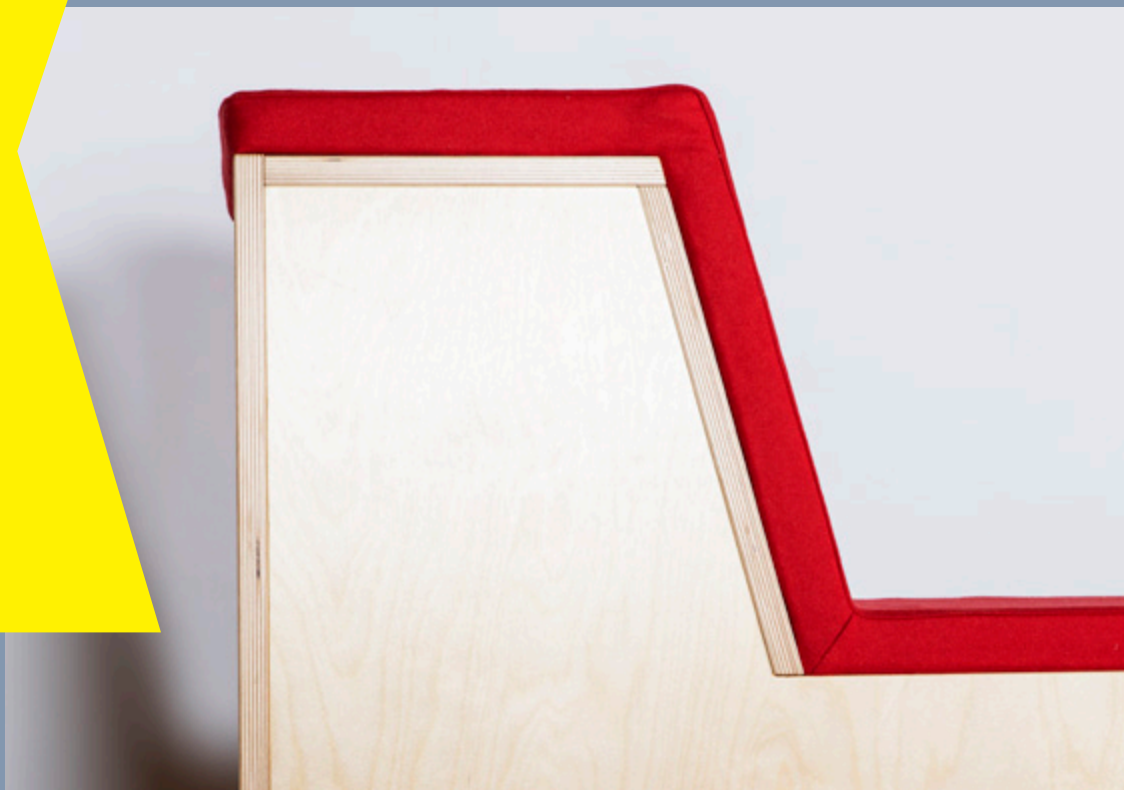

Boktråg i melamin, inkl. hjul & ställfot
Boktråg i melamin, inkl. hjul & ställfot

560	720	720	690410	4 300
560	720	720	690410C	4 900

BK

HOP-ON

Hop On

- Design: Sakura Adachi for BK

HopOn - Höger
HopOn - Vänster