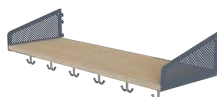

Hatthylla - T

Med klädkrokar
600mm=4 krokar
900mm=6 krokar

Fackindelad	Pris	Ej Fackindelad	Pris
600mm	2 407:-	600mm	1 791:-
900mm	2 799:-	900mm	1 901:-