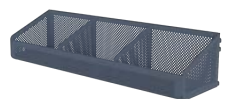

Korghylla

Fackindelad	Pris	Ej Fackindelad	Pris
600mm	1 504:-	600mm	1 413:-
900mm	1 717:-	900mm	1 549:-