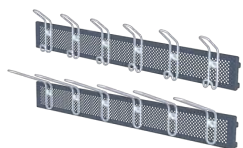

Skohylla

Kan förses med dropplåt (se tillbehör nedan)

Fackindelad	Pris	Ej Fackindelad	Pris
600mm	1 720:-	600mm	1 167:-
900mm	1 877:-	900mm	1 362:-

Korghylla

Fackindelad	Pris	Ej Fackindelad	Pris
600mm	1 504:-	600mm	1 413:-
900mm	1 717:-	900mm	1 549:-

Hylla-T

Ej Fackindelad	Pris
600mm	668:-
900mm	755:-

Kroklis-Stövelhängare

600mm=4 krokar
900mm=6 krokar

Kroklis	Pris	Stövelhängare	Pris
600mm	710:-	600mm	1 112:-
900mm	858:-	900mm	1 303:-

Tillbehörsplåt

kan förses med stövelkrok, klädkrok, hängknopp