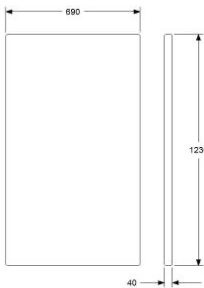

DESIGN LARS HOF SJÖ 2011—2013

VÄGGEN ÄR AVSEDD ATT MONTERAS PÅ RYGGEN.

ONE WALL SIDA 690

HÖJD 1230 MM (1280/1350 MONTERAD PÅ SOFFA)

DJUP 40 mm

BREDD 690 mm

TYG 1,4 m, INGEN MÖNSTERMATCHNING

VIKT 15 kg