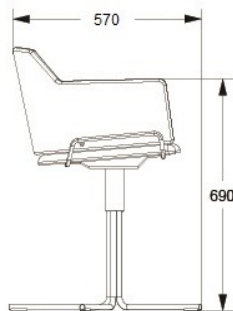

SKIFT SWIVELLING

Design Lars Hofsjö 2011
Karmstol, helklädd.

Stativ i vitt eller svart.

Stativ i krom.

HÖJD	790 mm
DJUP	570 mm
BREDD	550 mm
SITTHÖJD	450 mm
HÖJD ARMSTÖD	690 mm
TYG	1,25 m
VIKT	12 kg
VOLYM	0,32 m ³