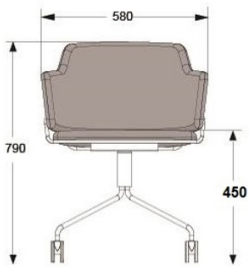

Stativ svart eller vitt.
Klädd sits och rygg.

Stativ i krom.
Klädd sits och rygg.

HÖJD	780 mm
DJUP	520 mm
BREDD	500 mm
SITSHÖJD	450 mm
SITSDJUP	430 mm
SITSBREDD	415 mm
VIKT	8 kg
VOLYM	0,27m ³ /4
TYG	0,6m

Stativ i krom.

HÖJD	790 mm
DJUP	585 mm
BREDD	580 mm
SITTHÖJD	450 mm
HÖJD ARMSTÖD	690 mm
TYG	1,6 m

GDG textil/Insänt tyg	9238	11548
A	9455	11819
B	9868	12335
C	10423	13029
D	11248	14060
E	12009	15011
F	13085	16356
LÄDER 1	12498	15623

Tillägg med gummiväv.

Tillägg höjdjustering -20/+70 mm

	826	1033
	217	271
	750	938
	2870	3588

SKIFT PLUS WHEEL

Design Lars Hofsjö 2013.

Karmstol, helklädd. Extra stoppad sits.

Stativ i vitt eller svart.

	EXKL MOMS	INKL MOMS
GDG textil/Insänt tyg	7815	9769
A	8336	10420
B	8727	10909
C	9270	11588
D	10085	12606
E	10846	13558
F	11911	14889
LÄDER 1	11303	14129

Stativ i krom.

HÖJD	790 mm
DJUP	585 mm
BREDD	580 mm
SITTHÖJD	450 mm
HÖJD ARMSTÖD	690 mm
TYG	1,6 m

GDG textil/Insänt tyg	8793	10991
A	9238	11548
B	9651	12064
C	10205	12756
D	11031	13789
E	11781	14726
F	12835	16044
LÄDER 1	12248	15310