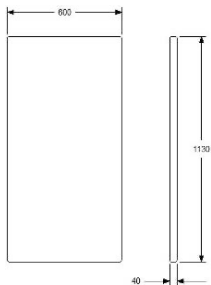

DESIGN LARS HOF SJÖ 2018

VÄGGEN ÄR AVSEDD ATT MONTERAS PÅ RYGGEN.

ONE AIR WALL 690

HÖJD 1130 mm (1350 MONTERAD PÅ SOFFA)
DJUP 40 mm
BREDD 690 mm

TYG 1,4 m, INGEN MÖNSTERMATCHNING
VIKT 15 kg
VOLYM 0,05 m³

	EXKL. MOMS	INKL. MOMS
GDG textil/Insänt tyg	3432	4290
A	3890	4863
B	4212	5265
C	4649	5811
D	5325	6656
E	5938	7423
F	6833	8541