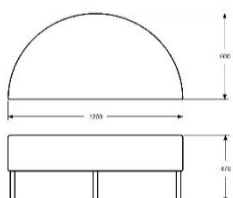

KLÄDD ENHET Q1 FÖR VÄXTER
INKL. BLOMKRUKA.

HÖJD	450 mm
DJUP	600 mm
RADIUS	600 mm
TYG	1 m
VIKT	14 kg
VOLYM	0,20 m³

	EXKL. MOMS	INKL. MOMS
GDG textil/Insänt tyg	6687	8359
A	7394	9243
B	7696	9620
C	8102	10128
D	8715	10894
E	9266	11583
F	10067	12584
LÄDER 1	10473	13091

KLÄDD ENHET Q1 MED BORDSSKIVA
INKL. BORDSSKIVA I EK FANÉR, ASK FANÉR,
VIT LAMINAT ELLER SVART NANO.

HÖJD	450 mm
DJUP	600 mm
RADIUS	600 mm
TYG	1 m
VIKT	
VOLYM	0,20 m³

GDG textil/Insänt tyg	7280	9100
A	7987	9984
B	8278	10348
C	8694	10868
D	9298	11623
E	9859	12324
F	10650	13313
LÄDER 1	11066	13833

KLÄDD ENHET Q1
HELKLÄDD.

HÖJD	450 mm
DJUP	600 mm
RADIUS	600 mm
TYG	1,3 m
VIKT	14 kg
VOLYM	0,20 m³

GDG textil/Insänt tyg	5522	6903
A	6219	7774
B	6510	8138
C	6926	8658
D	7540	9425
E	8081	10101
F	8882	11103
LÄDER 1	9298	11623

KLÄDD ENHET Q2
HELKLÄDD.

HÖJD	450 mm
DJUP	1200 mm
RADIUS	600 mm
TYG	2 m
VIKT	14 kg
VOLYMt	0,20 m³

GDG textil/Insänt tyg	8882	11103
A	9932	12415
B	10369	12961
C	10962	13703
D	11846	14808
E	12667	15834
F	13822	17278
LÄDER 1	14290	17863

TILLÄGG 2 ST ELUTTAG MED STICKPROPP OCH LOCK (ENDAST EUROPA) TILLÄGG
NÅTUTTAG SVART, MED 1 USB + 1 230 V

	3973	4966
	770	963