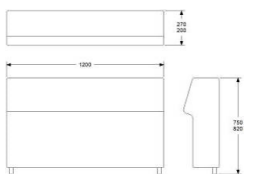

LOUNGE RYGG 1200 FÖR MONTERING MOT SITS

HÖJD 750/820 mm
DJUP 200/270 mm
BREDD 1200 mm

TYG 2,5 m
VIKT 37 kg
VOLYM 0,25 m³

TILLÄGG: 120 MM BEN FÖR SITTHÖJD 450 MM, TOTALT 820 MM
TILLÄGG DISTANS 20 MM MELLAN SITS OCH RYGG

	EXKL. MOMS	INKL. MOMS
GDG textil/Insänt tyg	5429	6786
A	6885	8606
B	7457	9321
C	8289	10361
D	9506	11883
E	10650	13313
F	12230	15288
LÄDER 1	12730	15913
	156	195
	125	156