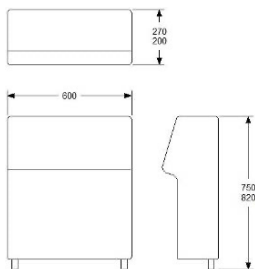

LOUNGE RYGG MED BEN

ONE LEG MODULSYSTEM

LOUNGE RYGG 600 FÖR MONTERING MOT SITS

HÖJD 750/820 mm
DJUP 200/270 mm
BREDD 600 mm

TYG 1,3 m
VIKT 22 kg
VOLYM 0,18 m³

TILLÄGG: 120 MM BEN FÖR SITTHÖJD 450 MM, TOTALT 820 MM
TILLÄGG DISTANS 20 MM MELLAN SITS OCH RYGG

	EXKL. MOMS	INKL. MOMS
GDG textil/Insänt tyg	3297	4121
A	4035	5044
B	4347	5434
C	4763	5954
D	5398	6748
E	5990	7488
F	6833	8541
LÄDER 1	7186	8983
	156	195
	94	118