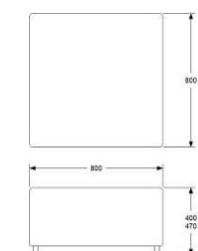

SITS 800x800
HÖJD 400 mm
DJUP 800 mm
BREDD 800 mm
TYG 1,7 m
VIKT 20 kg
VOLYM 0,28 m³
TILLÄGG: 120 MM BEN FÖR SITTHÖJD 450 MM
TILLÄGG AVTAGBAR KLÄDSEL

GDG textil/Insänt tyg	7477	9346
A	8467	10584
B	8879	11099
C	9477	11846
D	10347	12934
E	11150	13938
F	12281	15351
LÄDER 1	12705	15881
	163	204
	805	1006

TILLÄGG 2 ST SLUTTAG MED STICKPROPP OCH LOCK (ENDAST EUROPA).

	4152	5190