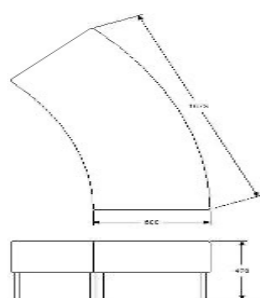

YTTERSITS
HÖJD 450 mm
DJUP 600 mm
RADIE 2070/1470 mm
TYG 2,2 m
VIKT kg
VOLYM m³

TILLÄGG AVTAGBAR KLÄDSEL

	EXKL. MOMS	INKL. MOMS
GDG textil/Insänt tyg	8663	10829
A	9786	12233
B	10348	12935
C	10941	13676
D	11575	14469
E	12220	15275
F	13541	16926
TILLÄGG AVTAGBAR KLÄDSEL	655	819

TILLÄGG 2 ST ELUTTAG MED STICKPROPP OCH LOCK (ENDAST EUROPA)

3973 4966