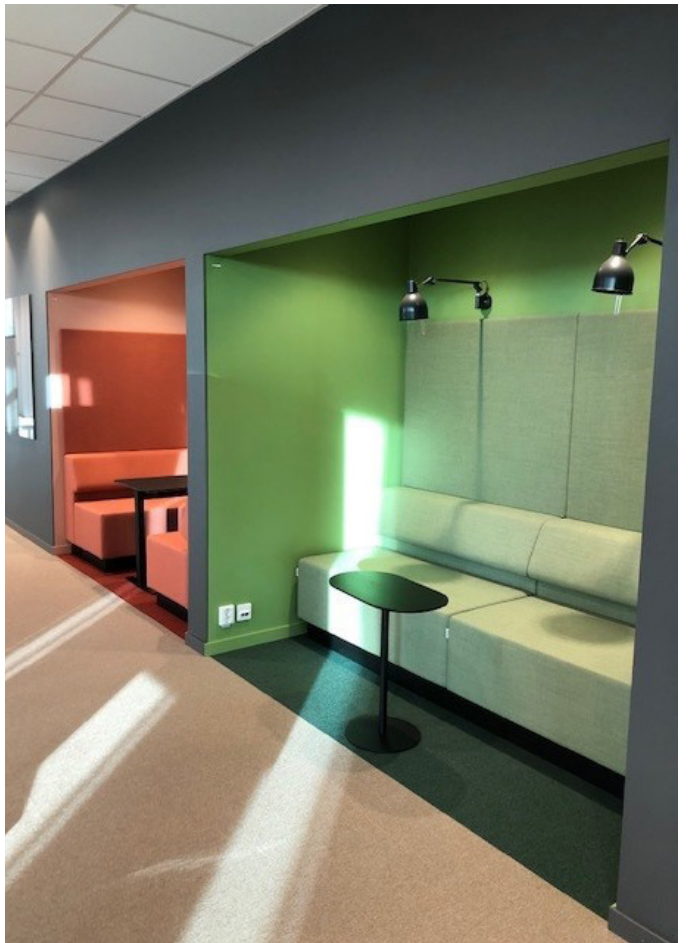

2163 2704

TILLÄGG ELUTTAG SVART, MED 1 USB + 1 230 V

811 1014

TILLÄGG PREMIUMUTTAG MATT ROSTFRITT, USB, HDMI, ETHERNET, 230 V

4638 5798

VIKT 63 kg

VOLYM 1,56 m³

TYG 7,4 m