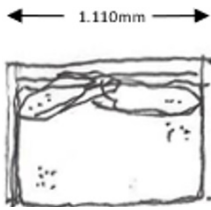

**COLLAGE 1,5-SITSMODUL INKL. 2 RYGGKUDDAR
1 ARMSTÖD - FÖR KOPPLING**

HÖJD	625 mm
DJUP	835 mm
LÄNGD	1110 mm
SITTHÖJD	400 mm

TYG 5,8 m
VIKT 38 kg
VOLYM 0,75 m³

COLLAGE 2.0 - HEL RYGGDYNA + KEDERSÖM RUNT
SITS OCH RYGGDYNOR

GDG textil/Insänt tyg	15246	19058
A	16869	21086
B	17451	21814
C	20166	25208
D	22027	27534
E	23899	29874
LÄDER 1	30618	38273

Stålbén i svart eller vitt		
träben i ask eller ek		
Tillägg kromade stålbén	761	951
Tillägg träben betsad ask	891	1114
TILLÄGG 1,5- SITS	1176	1470