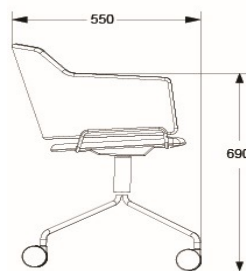

	826	1033
	217	271
	2870	3588

SKIFT WHEEL

Design Lars Hofsjö 2013.
Karmstol, helklädd.

Stativ i vitt eller svart.

	EXKL MOMS	INKL MOMS
GDG textil/Insänt tyg	7200	9000
A	7576	9470
B	7893	9866
C	8276	10345
D	8903	11129
E	9468	11835
F	10262	12828
LÄDER 1	9833	12291

Stativ i krom.

HÖJD	790 mm
DJUP	550 mm
BREDD	550 mm
SITTHÖJD	450 mm
HÖJD ARMSTÖD	690 mm
TYG	1,25 m

	EXKL MOMS	INKL MOMS
GDG textil/Insänt tyg	8445	10556
A	8496	10620
B	8799	10999
C	9206	11508
D	9833	12291
E	10398	12998
F	11192	13990
LÄDER 1	10774	13468