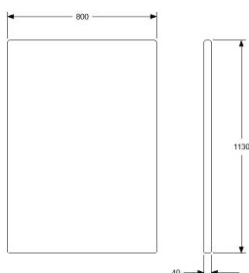

ONE AIR WALL 800

HÖJD 1130 mm (1350 MONTERAD PÅ SOFFA)
DJUP 40 mm
BREDD 800 mm

TYG 1,8 m, INGEN MÖNSTERMATCHNING
VIKT 20 kg
VOLYM 0,07 m³

	EXKL. MOMS	INKL. MOMS
GDG textil/Insänt tyg	3578	4473
A	4254	5318
B	4659	5824
C	5221	6526
D	6094	7618
E	6906	8633
F	8029	10036