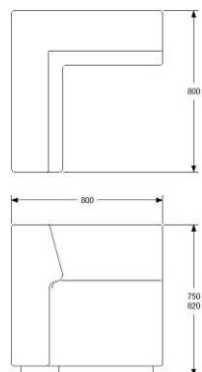

LOUNGE RYGG INNERHÖRN FÖR MONTERING MOT SITS

HÖJD 750/820 mm
DJUP 800 mm
BREDD 800 mm
TYG 3,0 m
VIKT 36 kg
VOLYM 0,61 m³

GDG textil/Insänt tyg
A
B
C
D
E
F
LÄDER 1

	EXKL. MOMS	INKL. MOMS
GDG textil/Insänt tyg	7426	9283
A	9079	11349
B	9734	12168
C	10660	13325
D	12054	15068
E	13312	16640
F	15101	18876
LÄDER 1	16671	20839
	718	898
	374	468

TILLÄGG SITTHÖJD 450 MM, TOTALT 820 MM
TILLÄGG DISTANS 20 MM MELLAN SITS OCH RYGG