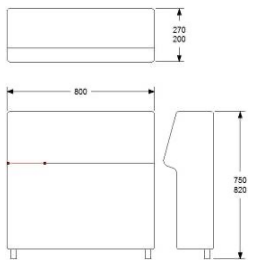

LOUNGE RYGG 800 FÖR MONTERING MOT SITS

HÖJD 750/820 mm
DJUP 200/270 mm
BREDD 800 mm

TYG 1,7 m
VIKT 27 kg
VOLYM 0,20 m³

TILLÄGG: 120 MM BEN FÖR SITTHÖJD 450 MM, TOTALT 820 MM
TILLÄGG DISTANS 20 MM MELLAN SITS OCH RYGG

	EXKL. MOMS	INKL. MOMS
GDG textil/Insänt tyg	4004	5005
A	4961	6201
B	5377	6721
C	5928	7410
D	6750	8438
E	7550	9438
F	8611	10764
LÄDER 1	9173	11466
	156	195
	94	118