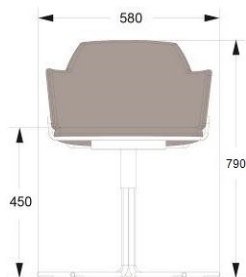

Stativ svart eller vitt.
Klädd sits och rygg.

Stativ i krom.
Klädd sits och rygg.

HÖJD	780 mm
DJUP	520 mm
BREDD	500 mm
SITSHÖJD	450 mm
SITSDJUP	430 mm
SITSBREDD	415 mm
VIKT	8 kg
VOLYM	0,27m ³ /4
TYG	0,6m

BREDD	550 mm
SITTHÖJD	450 mm
SITTDJUP	435 mm
HÖJD ARMSTÖD	640 mm
TYG	1,5 m
VIKT	8 kg
VOLYM	0,35 m ³
STAPELBAR	6 st

SKIFT

Design Lars Hofsjö 2010.
Karmstol, helklädd.

Stativ i vitt eller svart.

Stativ i krom.

HÖJD	790 mm
DJUP	550 mm
BREDD	550 mm
SITTHÖJD	450 mm
HÖJD ARMSTÖD	690 mm
TYG	1,25 m
VIKT	8 kg
VOLYM	0,32 m ³

Tillägg armstödsskoning

TYG + 0,3 m

Tillägg avtagbar klädsel sits.
TILLÄGG Extra stoppad sits.
TILLÄGG SitS med gummiväv.

SKIFT SWIVELLING

Design Lars Hofsjö 2011
Karmstol, helklädd.

Stativ i vitt eller svart.

Stativ i krom.

HÖJD	790 mm
DJUP	570 mm
BREDD	550 mm
SITTHÖJD	450 mm
HÖJD ARMSTÖD	690 mm
TYG	1,25 m
VIKT	12 kg
VOLYM	0,32 m ³