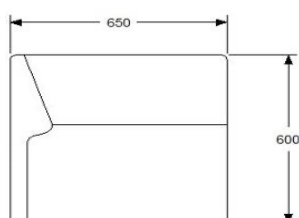

CAFÉ RYGG 600 FÖR MONTERING MOT SITS
HÖJD 600/820 mm INKL. BEN
DJUP 50/130 mm
BREDD 600 mm
TYG 0,8 m
VIKT 19 kg
VOLYM 0,16 m³

	EXKL. MOMS	INKL. MOMS
GDG textil/Insänt tyg	3141	3926
A	3578	4473
B	3754	4693
C	3994	4993
D	4368	5460
E	4711	5889
F	5200	6500
LÄDER 1	5845	7306

TILLÄGG DISTANS 20 MM MELLAN SITS OCH RYGG

94 118

CAFÉ RYGG 800 FÖR MONTERING MOT SITS
HÖJD 600/820 mm INKL. BEN
DJUP 50/130 mm
BREDD 800 mm
TYG 1,1 m
VIKT 24 kg
VOLYM 0,18 m³

GDG textil/Insänt tyg	3141	3926
A	3734	4668
B	3994	4993
C	4326	5408
D	4846	6058
E	5325	6656
F	5990	7488
LÄDER 1	6323	7904

TILLÄGG DISTANS 20 MM MELLAN SITS OCH RYGG

94 118

CAFÉ RYGG 1200 FÖR MONTERING MOT SITS
HÖJD 600/820 mm INKL. BEN
DJUP 50/130 mm
BREDD 1200 mm
TYG 1,4 m
VIKT 27 kg
VOLYM 0,22 m³

GDG textil/Insänt tyg	3921	4901
A	4690	5863
B	5002	6253
C	5429	6786
D	6105	7631
E	6698	8373
F	7550	9438
LÄDER 1	7935	9919

TILLÄGG DISTANS 20 MM MELLAN SITS OCH RYGG

125 156

CAFÉ RYGG 1600 FÖR MONTERING MOT SITS
HÖJD 600/820 mm INKL. BEN
DJUP 50/130 mm
BREDD 1600 mm
TYG 1,8 m
VIKT 30 kg
VOLYM 0,18 m³

GDG textil/Insänt tyg	5044	6305
A	6001	7501
B	6427	8034
C	6978	8723
D	7821	9776
E	8601	10751
F	9703	12129
LÄDER 1	10109	12636

TILLÄGG DISTANS 20 MM MELLAN SITS OCH RYGG

125 156

CAFÉ RYGG 2400 FÖR MONTERING MOT SITS
HÖJD 600/820 mm INKL. BEN
DJUP 50/130 mm
BREDD 2400 mm
TYG 2,7 m
VIKT 37 kg
VOLYM 0,7 m³

GDG textil/Insänt tyg	6968	8710
A	8434	10543
B	9048	11310
C	9901	12376
D	11159	13949
E	12334	15418
F	13978	17473
LÄDER 1	14477	18096

TILLÄGG DISTANS 20 MM MELLAN SITS OCH RYGG

146 183

CAFÉ RYGG INNERHÖRN FÖR MONTERING MOT SITS
HÖJD 600/820 mm INKL. BEN
DJUP 650 mm
BREDD 650 mm
TYG 1,6 m
VIKT 28 kg
VOLYM 0,55 m³

GDG textil/Insänt tyg	5533	6916
A	6396	7995
B	6739	8424
C	7249	9061
D	8008	10010
E	8694	10868
F	9662	12078
LÄDER 1	11398	14248

TILLÄGG DISTANS 20 MM MELLAN SITS OCH RYGG
OBSERVERA RYGG 670x670

374 468