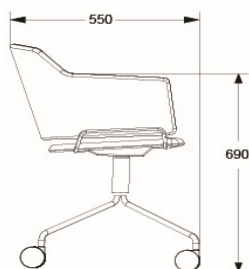

BREDD	550 mm
SITTHÖJD	450 mm
SITTDJUP	435 mm
HÖJD ARMSTÖD	640 mm
TYG	1,5 m
VIKT	8 kg
VOLYM	0,35 m ³
STAPELBAR	6 st

SKIFT

Design Lars Hofsjö 2010.
Karmstol, helklädd.

Stativ i vitt eller svart.

Stativ i krom.

Stativ i krom.

HÖJD	790 mm
DJUP	550 mm
BREDD	550 mm
SITTHÖJD	450 mm
HÖJD ARMSTÖD	690 mm
TYG	1,25 m

	EXKL MOMS	INKL MOMS
GDG textil/Insänt tyg	8445	10556
A	8496	10620
B	8799	10999
C	9206	11508
D	9833	12291
E	10398	12998
F	11192	13990
LÄDER 1	10774	13468

Tillägg höjjustering -20/+70 mm.

	826	1033
	217	271
	2870	3588

SKIFT 5 WHEEL

Design Lars Hofsjö 2019.
Karmstol, helklädd.

Stativ i vitt eller svart.

	EXKL MOMS	INKL MOMS
GDG textil/Insänt tyg	8608	10760
A	8998	11248
B	9325	11656
C	9737	12171
D	10401	13001
E	10977	13721
F	11802	14753
LÄDER 1	11347	14184

Stativ i krom.

HÖJD	790 mm
DJUP	550 mm
BREDD	550 mm
SITTHÖJD	450 mm
HÖJD ARMSTÖD	690 mm
TYG	1,25 m

	EXKL MOMS	INKL MOMS
GDG textil/Insänt tyg	9608	12010
A	9966	12458
B	10248	12810
C	10695	13369
D	11347	14184
E	11944	14930
F	12770	15963
LÄDER 1	12346	15433