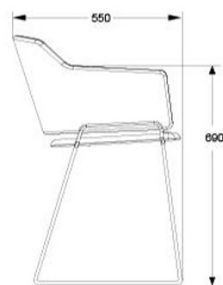

PORTIA WHEEL

Design Superlab 2019.
Stapelbar karmstol, med hjul. Helklädd.

Stativ i vitt eller svart.
Klädd sits och rygg

GDG textil/Insänt tyg	5760	7200
A	6597	8246
B	7032	8790
C	7488	9360
D	7988	9985
E	8499	10624
F	9499	11874
LÄDER 1	10270	12838
LÄDER 2	12629	15786

BREDD	550 mm
SITTHÖJD	450 mm
SITTDJUP	435 mm
HÖJD ARMSTÖD	640 mm
TYG	1,5 m
VIKT	8 kg
VOLYM	0,35 m ³
STAPELBAR	6 st

SKIFT

Design Lars Hofsjö 2010.
Karmstol, helklädd.

Stativ i vitt eller svart.

Stativ i krom.

HÖJD	790 mm
DJUP	550 mm
BREDD	550 mm
SITTHÖJD	450 mm
HÖJD ARMSTÖD	690 mm
TYG	1,25 m
VIKT	8 kg
VOLYM	0,32 m ³

Tillägg armstödsskoning

TYG + 0,3 m

Tillägg avtagbar klädsel sits.
TILLÄGG Extra stoppad sits.
TILLÄGG SitS med gummiväv.