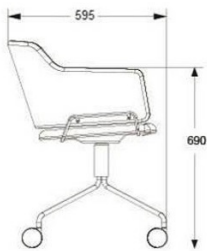

Tillägg med gummiväv.

Tillägg höjdjustering -20/+70 mm

	826	1033
	217	271
	750	938
	2870	3588

SKIFT PLUS WHEEL

Design Lars Hofsjö 2013.

Karmstol, helklädd. Extra stoppad sits.

Stativ i vitt eller svart.

	EXKL MOMS	INKL MOMS
GDG textil/Insänt tyg	7815	9769
A	8336	10420
B	8727	10909
C	9270	11588
D	10085	12606
E	10846	13558
F	11911	14889
LÄDER 1	11303	14129

Stativ i krom.

HÖJD	790 mm
DJUP	585 mm
BREDD	580 mm
SITTHÖJD	450 mm
HÖJD ARMSTÖD	690 mm
TYG	1,6 m

GDG textil/Insänt tyg	8793	10991
A	9238	11548
B	9651	12064
C	10205	12756
D	11031	13789
E	11781	14726
F	12835	16044
LÄDER 1	12248	15310