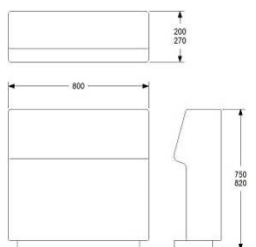

LOUNGE RYGG 1200 FÖR MONTERING MOT SITS

HÖJD 750/820 mm
DJUP 200/270 mm
BREDD 1200 mm
TYG 2,5 m
VIKT 37 kg
VOLYM 0,25 m³

GDG textil/Insänt tyg
A
B
C
D
E
F
LÄDER 1

	EXKL. MOMS	INKL. MOMS
GDG textil/Insänt tyg	5834	7293
A	7301	9126
B	7904	9880
C	8653	10816
D	9963	12454
E	11097	13871
F	12698	15873
LÄDER 1	13198	16498
	655	819
	125	156

TILLÄGG SITTHÖJD 450 MM, TOTALT 820 MM
TILLÄGG DISTANS 20 MM MELLAN SITS OCH RYGG