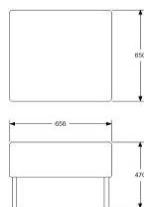

ONE AIR MODULSYSTEM

SITS 2400
HÖJD 450 mm
DJUP 600 mm
BREDD 2400 mm
TYG 3,1 m
VIKT 50 kg
VOLYM 0,73 m³

	EXKL. MOMS	INKL. MOMS
GDG textil/Insänt tyg	11939	14924
A	13634	17043
B	14331	17914
C	15288	19110
D	16754	20943
E	18096	22620
F	19978	24973
LÄDER 1	20727	25909
TILLÄGG AVTAGBAR KLÄDSEL	1061	1326

TILLÄGG AVTAGBAR KLÄDSEL

SITS 650x650
HÖJD 450 mm
DJUP 650 mm
BREDD 650 mm
TYG 1,7 m
VIKT 19 kg
VOLYM 0,28 m³

	EXKL. MOMS	INKL. MOMS
GDG textil/Insänt tyg	6833	8541
A	7727	9659
B	8122	10153
C	8653	10816
D	9454	11818
E	10182	12728
F	11211	14014
LÄDER 1	11606	14508
TILLÄGG AVTAGBAR KLÄDSEL	770	963
TILLÄGG 2 ST ELUTTAG MED STICKPROPP OCH LOCK (ENDAST EUROPA)	3973	4966

TILLÄGG AVTAGBAR KLÄDSEL

TILLÄGG 2 ST ELUTTAG MED STICKPROPP OCH LOCK (ENDAST EUROPA)

ONE AIR BORD
FÖR MONTERING PÅ ONE AIR SOFFA
SVART NANOLAMINAT PÅ SVART MDF.
STATIV I SVART.

DIAMETER 300 MM	3494	4368