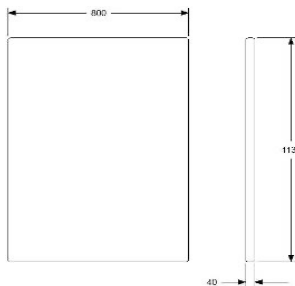

ONE AIR WALL 690

HÖJD 1130 mm (1350 MONTERAD PÅ SOFFA)
DJUP 40 mm
BREDD 690 mm

TYG 1,4 m, INGEN MÖNSTERMATCHNING
VIKT 15 kg
VOLYM 0,05 m³

	EXKL. MOMS	INKL. MOMS
GDG textil/Insänt tyg	3432	4290
A	3890	4863
B	4212	5265
C	4649	5811
D	5325	6656
E	5938	7423
F	6833	8541