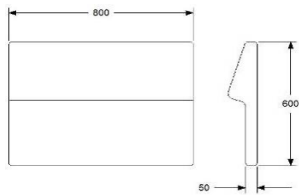

CAFÉ RYGG 800 FÖR MONTERING MOT SITS
HÖJD 600/820 mm INKL. BEN
DJUP 50/130 mm
BREDD 800 mm
TYG 1,1 m
VIKT 24 kg
VOLYM 0,18 m³

GDG textil/Insänt tyg	3141	3926
A	3734	4668
B	3994	4993
C	4326	5408
D	4846	6058
E	5325	6656
F	5990	7488
LÄDER 1	6323	7904

TILLÄGG DISTANS 20 MM MELLAN SITS OCH RYGG

94 118