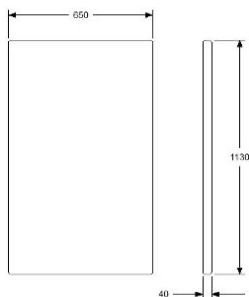

ONE AIR WALL 650 FÖR HÖRN

HÖJD 1130 mm (1350 MONTERAD PÅ SOFFA)
DJUP 40 mm
BREDD 650 mm

TYG 1,4 m, INGEN MÖNSTERMATCHNING
VIKT 15 kg
VOLYM 0,05 m³

	EXKL. MOMS	INKL. MOMS
GDG textil/Insänt tyg	3432	4290
A	3890	4863
B	4212	5265
C	4649	5811
D	5325	6656
E	5938	7423
F	6833	8541