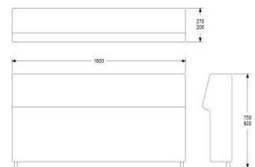

LOUNGE RYGG 1600 FÖR MONTERING MOT SITS

HÖJD 750/820 mm
DJUP 200/270 mm
BREDD 1600 mm

TYG 3,3 m
VIKT 47 kg
VOLYM 0,30 m³

TILLÄGG: 120 MM BEN FÖR SITTHÖJD 450 MM, TOTALT 820 MM
TILLÄGG DISTANS 20 MM MELLAN SITS OCH RYGG

	EXKL. MOMS	INKL. MOMS
GDG textil/Insänt tyg	6354	7943
A	8237	10296
B	9038	11298
C	10109	12636
D	11721	14651
E	13229	16536
F	15330	19163
LÄDER 1	15839	19799
	156	195
	125	156