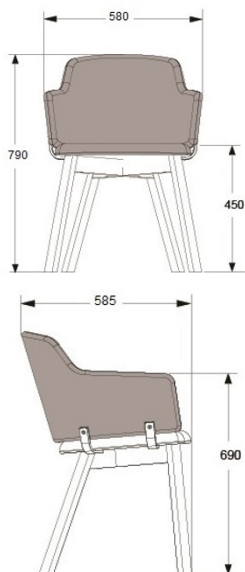

Stativ i krom.

HÖJD	790 mm
DJUP	585 mm
BREDD	580 mm
SITTHÖJD	450 mm
HÖJD ARMSTÖD	690 mm
TYG	1,6 m

Tillägg armstödsskoning.

TYG	+0,3 m
-----	--------

Tillägg avtagbar klädsel sits.

Tillägg extra stoppad sits.

Tillägg sits med gummiväv.

Tillägg höjjustering -20/+70 mm.

826	1033
217	271
750	938
2870	3588

SKIFT PLUS WOOD

Design Lars Hofsjö 2013.
 Stativ i björk, eller ask. Ek mot tillägg.
 Extra stoppad sits.

Karmstol, helklädd.

HÖJD	790 mm
DJUP	585 mm
BREDD	580 mm
SITTHÖJD	450 mm
HÖJD ARMSTÖD	690 mm
TYG	1,6 m

Tillägg stativ i ek.
 Tillägg SITTHÖJD 500 mm + ekram.
 Tillägg stativ i svart- eller vitbetsad ask.

	EXKL. MOMS	INKL. MOMS
GDG textil/Insänt tyg	7582	9478
A	7998	9998
B	8393	10491
C	8902	11128
D	9693	12116
E	10400	13000
F	11430	14288
LÄDER 1	10858	13573
	435	544
	1109	1386
	620	775