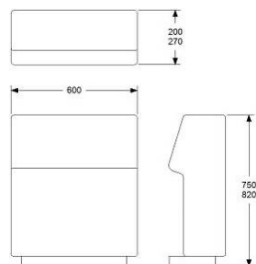

LOUNGE RYGG MED SOCKEL

ONE SOCKET MODULSYSTEM

LOUNGE RYGG 600 FÖR MONTERING MOT SITS

HÖJD 750/820 mm
DJUP 200/270 mm
BREDD 600 mm
TYG 1,3 m
VIKT 22 kg
VOLYM 0,18 m³

GDG textil/Insänt tyg
A
B
C
D
E
F
LÄDER 1

	EXKL. MOMS	INKL. MOMS
GDG textil/Insänt tyg	3650	4563
A	4430	5538
B	4742	5928
C	5158	6448
D	5814	7268
E	6417	8021
F	7238	9048
LÄDER 1	7602	9503
	468	585
	94	118

TILLÄGG SITTHÖJD 450 MM, TOTALT 820 MM
TILLÄGG DISTANS 20 MM MELLAN SITS OCH RYGG