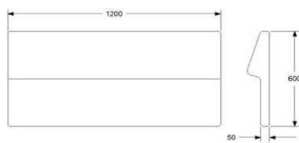

CAFÉ RYGG 1200 FÖR MONTERING MOT SITS
HÖJD 600/820 mm INKL. BEN
DJUP 50/130 mm
BREDD 1200 mm
TYG 1,4 m
VIKT 27 kg
VOLYM 0,22 m³

GDG textil/Insänt tyg	3921	4901
A	4690	5863
B	5002	6253
C	5429	6786
D	6105	7631
E	6698	8373
F	7550	9438
LÄDER 1	7935	9919

TILLÄGG DISTANS 20 MM MELLAN SITS OCH RYGG

125 156