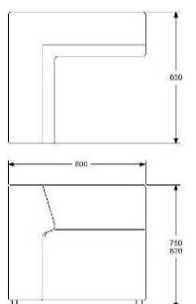

LOUNGE RYGG INNERHÖRN FÖR MONTERING MOT SITS

HÖJD 750/820 mm
DJUP 800 mm
BREDD 800 mm

TYG 2,8 m
VIKT 36 kg
VOLYM 0,61 m³

TILLÄGG: 120 MM BEN FÖR SITTHÖJD 450 MM, TOTALT 820 MM
TILLÄGG DISTANS 20 MM MELLAN SITS OCH RYGG

	EXKL. MOMS	INKL. MOMS
GDG textil/Insänt tyg	7166	8958
A	8767	10959
B	9412	11765
C	10338	12923
D	11700	14625
E	12969	16211
F	14768	18460
LÄDER 1	15964	19955
	208	260
	374	468