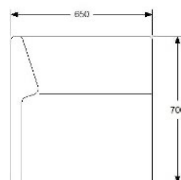

EXKL. MOMS	INKL. MOMS
GDG textil/Insänt tyg	5803	7254
A	6687	8359
B	7062	8828
C	7602	9503
D	8393	10491
E	9110	11388
F	10130	12663
LÄDER 1	11929	14911
	374	468