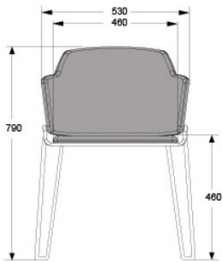

PORTIA WHEEL

Design Superlab 2019.
Stapelbar karmstol, med hjul. Helklädd.

Stativ i vitt eller svart.
Klädd sits och rygg

GDG textil/Insänt tyg	5760	7200
A	6597	8246
B	7032	8790
C	7488	9360
D	7988	9985
E	8499	10624
F	9499	11874
LÄDER 1	10270	12838
LÄDER 2	12629	15786

BREDD	550 mm
SITTHÖJD	450 mm
SITTDJUP	435 mm
HÖJD ARMSTÖD	640 mm
TYG	1,5 m
VIKT	8 kg
VOLYM	0,35 m ³
STAPELBAR	6 st

SKIFT

Design Lars Hofsjö 2010.
Karmstol, helklädd.

Stativ i vitt eller svart.

Stativ i krom.