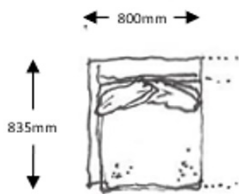

**COLLAGE 1-SITSMODUL INKL. 2 RYGGKUDDAR
1 ARMSTÖD - FÖR KOPPLING**

HÖJD	625 mm
DJUP	835 mm
LÄNGD	800 mm
SITTHÖJD	400 mm
SITTDJUP	650 mm

TYG 4,2 m

VIKT 25 kg
VOLYM 0,6 m³

COLLAGE 2.0 - HEL RYGGDYNA + KEDERSÖM RUNT
SITS OCH RYGGDYNOR

	EXKL. MOMS	INKL. MOMS
GDG textil/Insänt tyg	14144	17680
A	15340	19175
B	15787	19734
C	17763	22204
D	19178	23973
E	20561	25701
LÄDER 1	26811	33514

Stålbén i svart eller vitt		
träben i ask eller ek		
Tillägg kromade stålbén	761	951
Tillägg träben betsad ask	891	1114
TILLÄGG 1-SITS	784	980