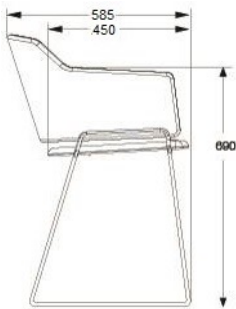

	826	1033
	217	271
	2870	3588

SKIFT PLUS

Design Lars Hofsjö 2012.
Karmstol, helklädd, extra stoppad sits.

Stativ i vitt eller svart.

	EXKL MOMS	INKL MOMS
GDG textil/Insänt tyg	5152	6440
A	5706	7133
B	6108	7635
C	6640	8300
D	7467	9334
E	8216	10270
F	9270	11588
LÄDER 1	8694	10868

Stativ i krom.

HÖJD	790 mm
DJUP	585 mm
BREDD	580 mm
SITTHÖJD	450 mm
HÖJD ARMSTÖD	690 mm
TYG	1,6 m

GDG textil/Insänt tyg	5478	6848
A	6010	7513
B	6412	8015
C	6956	8695
D	7793	9741
E	8542	10678
F	9618	12023
LÄDER 1	9010	11263
KOPPLINGSBESLAG I ALUMINIUM	457	571
TILLÄGG FILTTASS 4-PACK	65	81