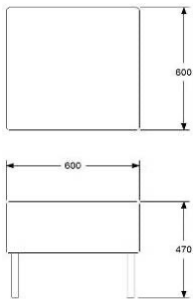

SITS 600
HÖJD 450 mm
DJUP 600 mm
BREDD 600 mm
TYG 1,3 m
VIKT 14 kg
VOLYM 0,20 m³

TILLÄGG AVTAGBAR KLÄDSEL

	EXKL. MOMS	INKL. MOMS
GDG textil/Insänt tyg	3913	4891
A	4675	5844
B	5000	6250
C	5448	6810
D	6099	7624
E	6693	8366
F	7557	9446
LÄDER 1	7993	9991
	697	871