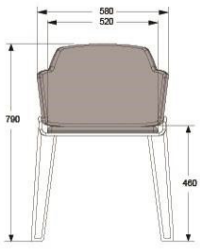

SKIFT PLUS

Design Lars Hofsjö 2012.
Karmstol, helklädd, extra stoppad sits.

Stativ i vitt eller svart.

	EXKL MOMS	INKL MOMS
GDG textil/Insänt tyg	5152	6440
A	5706	7133
B	6108	7635
C	6640	8300
D	7467	9334
E	8216	10270
F	9270	11588
LÄDER 1	8694	10868