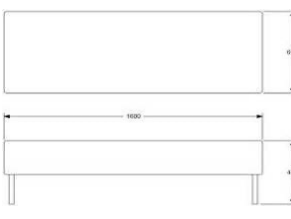

SITS 1600
HÖJD 450 mm
DJUP 600 mm
BREDD 1600 mm
TYG 2,3 m
VIKT 33 kg
VOLYM 0,50 m³

TILLÄGG AVTAGBAR KLÄDSEL

	EXKL. MOMS	INKL. MOMS
GDG textil/Insänt tyg	8590	10738
A	9880	12350
B	10390	12988
C	11107	13884
D	12189	15236
E	13198	16498
F	14581	18226
LÄDER 1	15038	18798
	874	1093