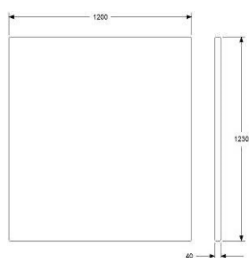

ONE WALL 1200
HÖJD 1230 MM (1280/1350 MONTERAD PÅ SOFFA)
DJUP 40 mm
BREDD 1200 mm

TYG 2,6 m, INGEN MÖNSTERMATCHNING
VIKT 35 kg
VOLYM 0,14 m³

	EXKL. MOMS	INKL. MOMS
GDG textil/Insänt tyg	4441	5551
A	5554	6943
B	6188	7735
C	7051	8814
D	8143	10179
E	9308	11635
F	11284	14105