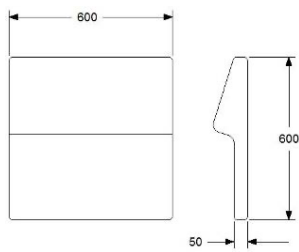

CAFÉ RYGG 600 FÖR MONTERING MOT SITS
HÖJD 600/820 mm INKL. BEN
DJUP 50/130 mm
BREDD 600 mm
TYG 0,8 m
VIKT 19 kg
VOLYM 0,16 m³

	EXKL. MOMS	INKL. MOMS
GDG textil/Insänt tyg	3141	3926
A	3578	4473
B	3754	4693
C	3994	4993
D	4368	5460
E	4711	5889
F	5200	6500
LÄDER 1	5845	7306

TILLÄGG DISTANS 20 MM MELLAN SITS OCH RYGG

94 118