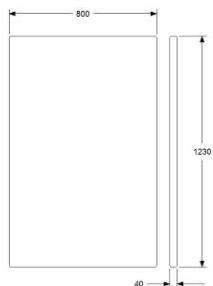

HÖJD 1230 MM (1280/1350 MONTERAD PÅ SOFFA)

DJUP 40 mm

BREDD 650 mm

TYG 1,4 m, INGEN MÖNSTERMATCHNING

VIKT 15 kg

VOLYM 0,05 m³

	EXKL. MOMS	INKL. MOMS
GDG textil/Insänt tyg	3588	4485
A	4066	5083
B	4399	5499
C	4867	6084
D	5574	6968
E	6230	7788
F	7155	8944