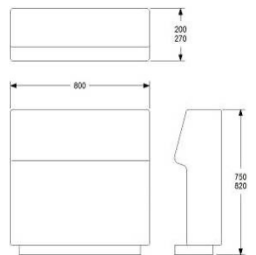

LOUNGE RYGG 800 FÖR MONTERING MOT SITS

HÖJD 750/820 mm
DJUP 200/270 mm
BREDD 800 mm
TYG 1,7 m
VIKT 27 kg
VOLYM 0,20 m³

GDG textil/Insänt tyg
A
B
C
D
E
F
LÄDER 1

	EXKL. MOMS	INKL. MOMS
GDG textil/Insänt tyg	4306	5383
A	5314	6643
B	5710	7138
C	6261	7826
D	7103	8879
E	7883	9854
F	8975	11219
LÄDER 1	9662	12078
	510	638
	94	118

TILLÄGG SITTHÖJD 450 MM, TOTALT 820 MM
TILLÄGG DISTANS 20 MM MELLAN SITS OCH RYGG