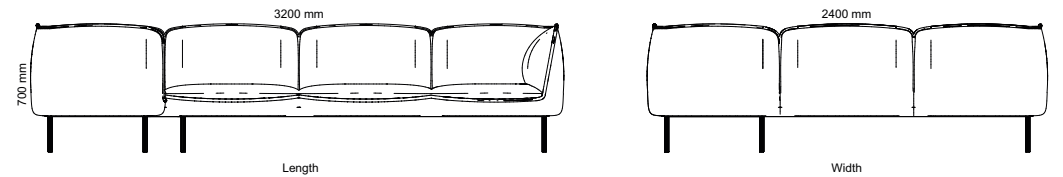

Corner sofa