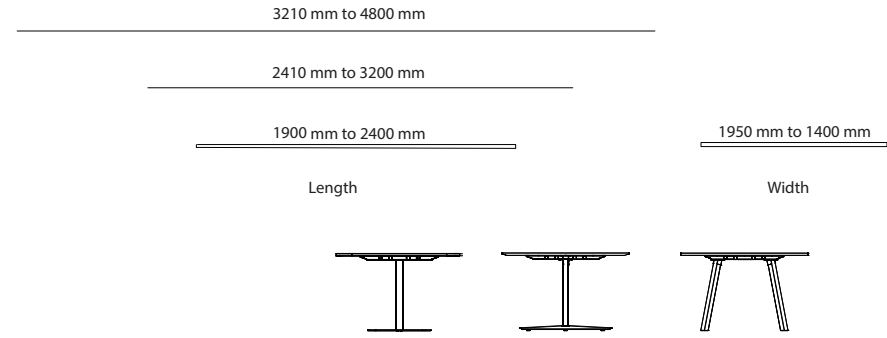

Allround

Art.no.	Table	Laminate	Veneer	Desktop
16A12052	Allround table 1200x520mm	3 102 kr	3 677 kr	3 677 kr
16A12062	Allround table 1200x620mm	3 232 kr	3 807 kr	3 807 kr
16A12072	Allround table 1200x720mm	3 325 kr	3 900 kr	3 900 kr
16A14052	Allround table 1400x520mm	3 135 kr	3 710 kr	3 710 kr
16A14062	Allround table 1400x620mm	3 357 kr	3 932 kr	3 932 kr
16A14072	Allround table 1400x720mm	3 393 kr	3 968 kr	3 968 kr