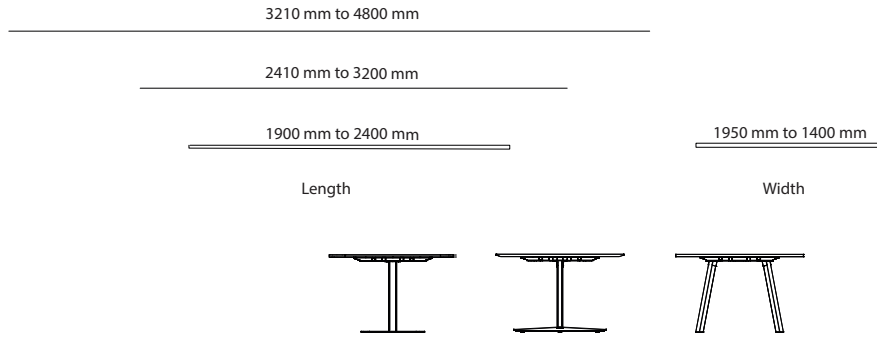

Allround

Art.no.	Table	Laminate	Veneer	Desktop
16A12052	Allround table 1200x520mm	3 102 kr	3 677 kr	3 677 kr
16A12062	Allround table 1200x620mm	3 232 kr	3 807 kr	3 807 kr
16A12072	Allround table 1200x720mm	3 325 kr	3 900 kr	3 900 kr
16A14052	Allround table 1400x520mm	3 135 kr	3 710 kr	3 710 kr
16A14062	Allround table 1400x620mm	3 357 kr	3 932 kr	3 932 kr
16A14072	Allround table 1400x720mm	3 393 kr	3 968 kr	3 968 kr