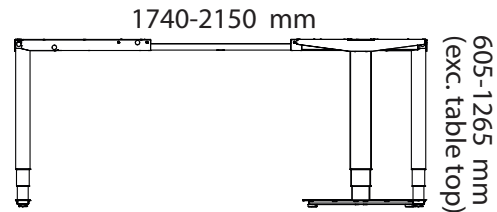

3-legs electric stand