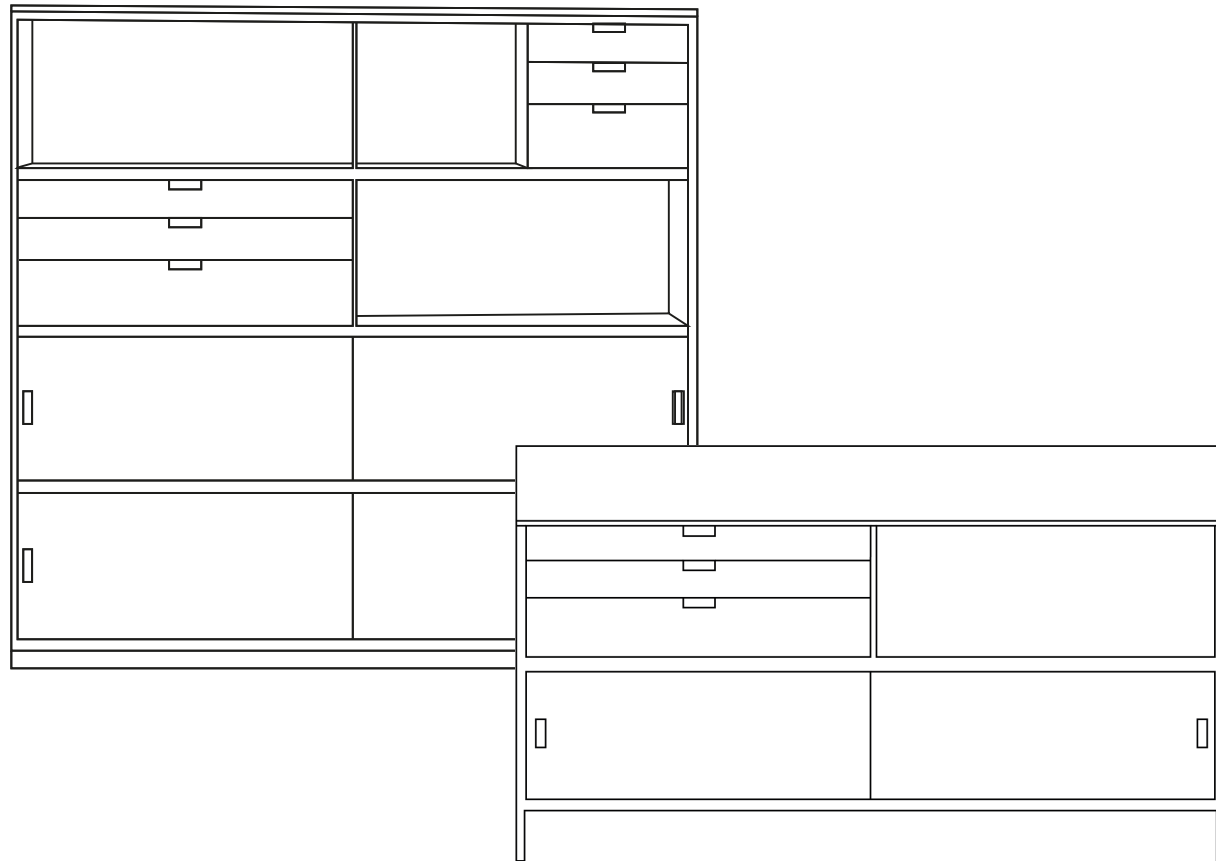

Edsbyn Pricelist

For 2024, VER 20240311
SEK

EDSBYN