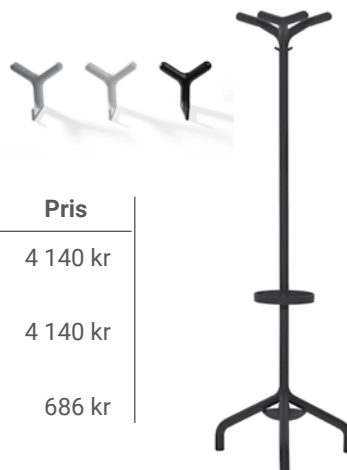

Kappumsinredning i kompakt laminat, vit yta med svart kärna. Design: Nils Gulin

Kapp- och skohylla, maxlängd 2400 mm. Maxlängd monterad 1200 mm. 5 st ankarkrokar per meter.

Valfri längd (mm)	Smodie Kapphylla Väggmonterad, djup 320 mm	Smodie Skohylla Väggmonterad, djup 320 mm
800	3 391 kr	2 542 kr
1000	3 940 kr	2 970 kr
1200	4 489 kr	3 406 kr
1500	5 873 kr	4 053 kr
2000	7 061 kr	5 136 kr
2400	8 016 kr	6 008 kr

Typ	Längd (mm)	Pris
Tamburmajor med ben, fristående klädhängare med paraplyhållare	1670x510 mm	4 140 kr
Tamburmajor med platta, fristående klädhängare med paraplyhållare	1670x360 mm	4 140 kr
Väggkrok vägghängd krok	165x185 mm, D=155 mm	686 kr