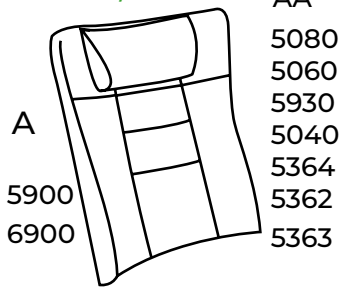

Oversigt over stolerygge

5900/5910/5935/
5930/5940

AA
5080
5060
5930
5040
5364
5362
5363

5900/5910/7900