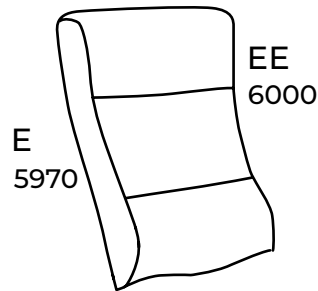

EE
6000

5981/5982/5983