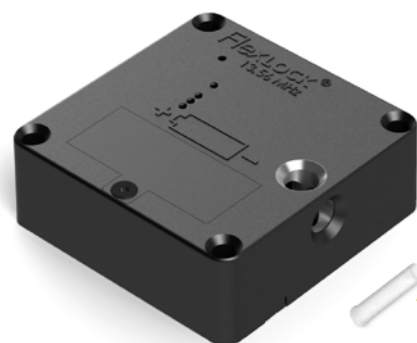

EM 125 kHz

370000		920 SEK
370000-B	Inkl. montering/ batteri/flärp	990 SEK

Mifare 13,56 MHz

372020		1 030 SEK
372020-B	Inkl. montering/ batteri/flärp	1 100 SEK

Mifare 13,56 MHz med LED indikator

Genom att borra ett hål genom fronten av dörren/lådan och installera en ljusledare blir LED-indikatorn synlig från utsidan. Om lysdioden blinkar är lagringsutrymmet ledigt/öppet. Lämplig för låsbleck med push-pull-funktion.