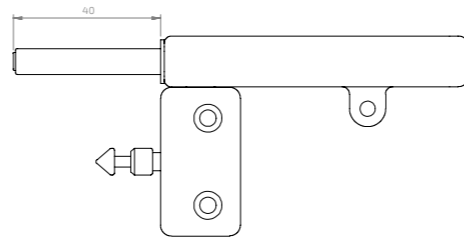

LÅSBLECK C - Finns i olika utföranden med fast eller justerbar montering.

Låsbleck C - Fast montering
Kräver förborring

37271510

65 SEK

LÅSBLECK C - Med integrerad push-out funktion 40 mm. Max 2 dämpade gångjärn.