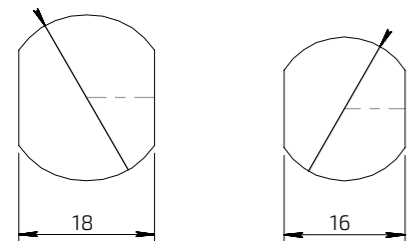

373430

4 SEK/st

Flexlock Visible

ENDAST MIFARE 13,56 MHz

1. VÄLJ CYLINDERSTORLEK

Flexlock Visible passar de flesta installationer där det idag sitter cylinderlås med en diameter av 22 alternativt 19 mm.

M22 - Ø22 mm