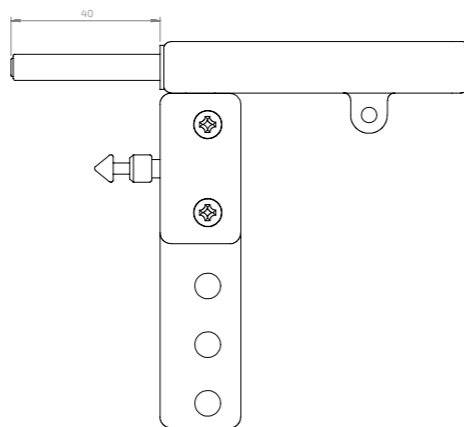

32-CC fast montering

37271531

105 SEK