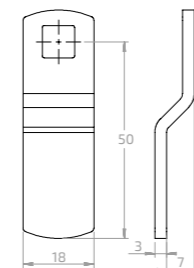

Låsregelkit 11*

Ø19	FL2101199011	168 SEK
Ø22	FL2101229011	168 SEK