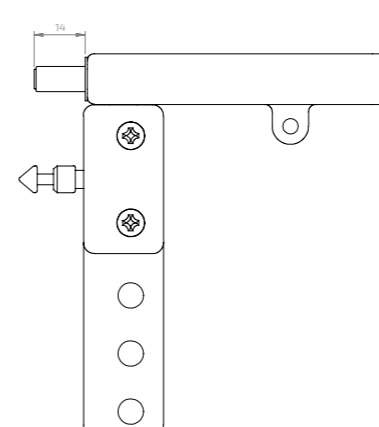

32-CC fast montering

37271532

145 SEK