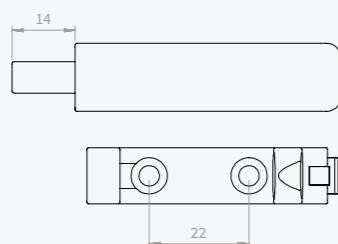

Push-Out 40 mm

Max 2 dämpade gångjärn

372154

50 SEK