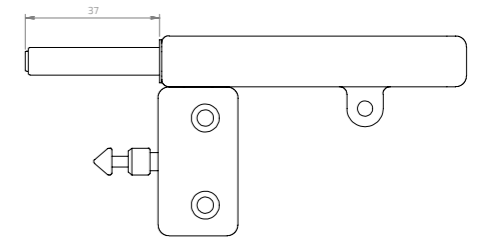

Fast montering

37271511

85 SEK

LÅSBLECK C - Med integrerad push-pull funktion 14 mm. För neutrala gångjärn och LED.

Fast montering

37271512

125 SEK

LÅSBLECK C - Med integrerad push-pull funktion 37 mm. För dämpade gångjärn och LED.