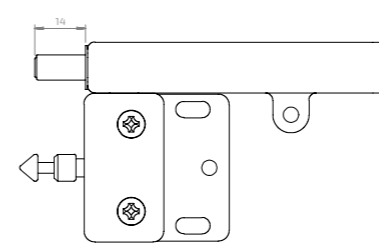

Justerbar montering

37271522

145 SEK