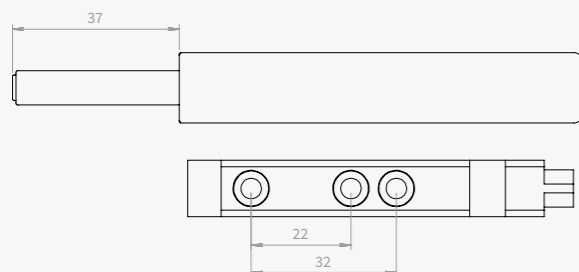

50 SEK

Push-Pull 14 mm

För neutrala gångjärn och LED

372622

66 SEK

Push-Pull 37 mm

Passar till LED. Max 2 dämpade gångjärn

372620