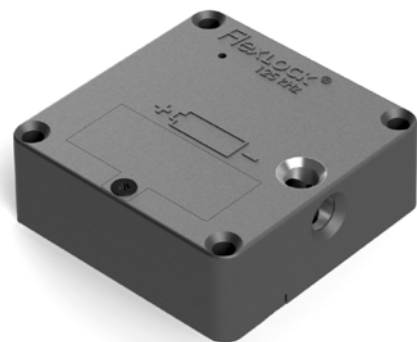

EM 125 kHz

370000		920 SEK
370000-B	Inkl. montering/ batteri/flärp	990 SEK

Mifare 13,56 MHz

372020		1 030 SEK
372020-B	Inkl. montering/ batteri/flärp	1 100 SEK

Mifare 13,56 MHz med LED indikator

Genom att borra ett hål genom fronten av dörren/lådan och installera en ljusledare blir LED-indikatorn synlig från utsidan. Om lysdioden blinkar är lagringsutrymmet ledigt/öppet. Lämplig för låsbleck med push-pull-funktion.