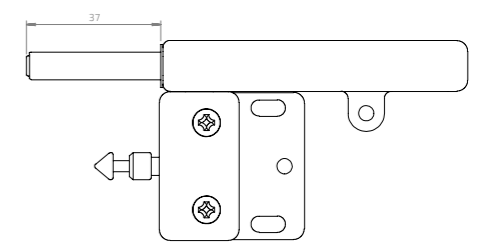

Justerbar montering

37271523

145 SEK