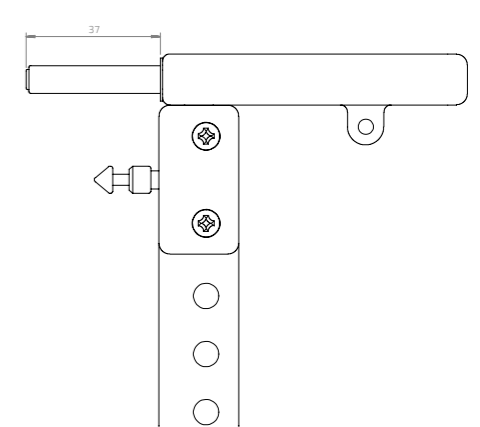

32-CC fast montering

37271533

145 SEK