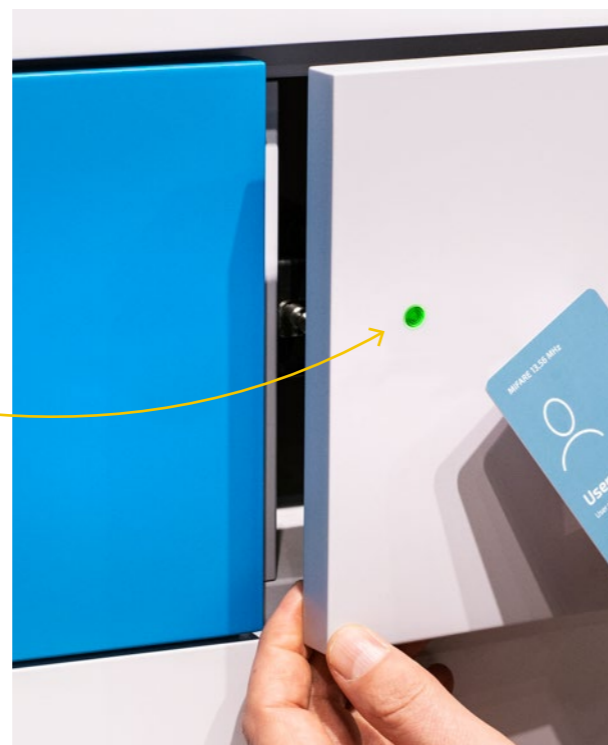

Flexlock Invisible

EM 125 KHZ / MIFARE 13,56

1. VÄLJ INVISIBLE-LÅS

Flexlock Invisible är finns i två olika RFID-teknologier; EM eller Mifare. Förutom en standardmodell för varje teknik finns det även ett Mifare-lås utrustat med LED. Välj det lås som passar dig bäst.

(Låsen levereras som standard i Mode 1 tillsammans med Service-och Programmerings kort i standardserien; -000. Kundunik förprogrammering av Mode och inläsning unikt ID kan köpas till. se vidare sid 24,

EM 125 kHz

370000		920 SEK
370000-B	Inkl. montering/ batteri/flärp	990 SEK

Mifare 13,56 MHz

372020		1 030 SEK
372020-B	Inkl. montering/ batteri/flärp	1 100 SEK

Mifare 13,56 MHz med LED indikator

Genom att borra ett hål genom fronten av dörren/lådan och installera en ljusledare blir LED-indikatorn synlig från utsidan. Om lysdioden blinkar är lagringsutrymmet ledigt/öppet. Lämplig för låsbleck med push-pull-funktion.

372020-LED		1 200 SEK
372020-LEDB	Inkl. montering/ batteri/flärp	1 270 SEK

INVISIBLE SMART

Flexlock Invisible Mifare 13,56 MHz

372020-S	Inkl. Smart modul	1 920 SEK
372020-SB	Inkl. Smart modul/batteri	1 990 SEK
374101	Smart modul, uppgradering	Offert
371723	Aktiveringskort Smart	Offert
503060	Cloud Konto upplägg	Offert
503075	Licens Smart	Offert

För mer info om uppgradering, service- och licenskostnader kring Flexlock Smart; kontakta Swedstyle AB för offert.

INVISIBLE WIRELESS

Flexlock Invisible Mifare 13,56 MHz

372020-W	Inkl. Wireless modul	2 030 SEK
372020-WB	Inkl. Wireless modul/batteri	2 100 SEK
374201	Wireless modul, uppgradering	Offert
371721	Aktiveringskort Wireless	Offert
374261	USB Reader Wireless	Offert
374251	Connect Link Gateway	Offert
503080	Licens Wireless	Offert
503060	Cloud Konto upplägg	Offert