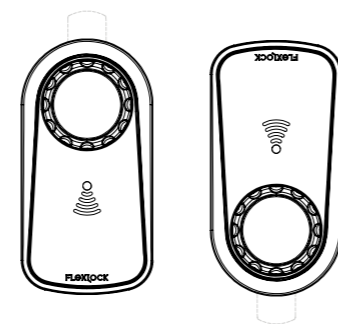

M19 - Ø19 mm

GUMMIBEKLÄDD VRIDRATT
För ett bra grepp

LED-DIOD
Indikerar en ledig förvaring

RFID-SYMBOL
Visar vart du ska placera ditt kort

Anslutning extern strömkälla
och Plug-In

2. VÄLJ MONTERING

Flexlock Visible finns som Mifare. Monteras utvändigt och är lätt att installera. Kan monteras på dörrar med en skivtjocklek om max 24 mm. Låset kan monteras vertikalt eller horisontellt, höger eller vänster.

Horisontell montering

FL2101190017H	Visible horisontell ø19 mm	1 200 SEK
FL2101220017H	Visible horisontell ø22 mm	1 200 SEK
FL2101190017HS	Visible Smart horisontell ø19 mm	1 750 SEK
FL2101220017HS	Visible Smart horisontell ø22 mm	1 750 SEK