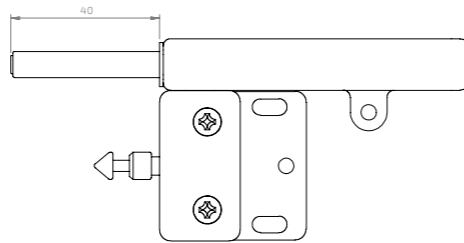

Justerbar montering

37271521

105 SEK