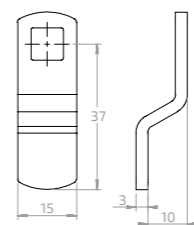

Låsregelkit 13*

Ø19	FL2101199013	168 SEK
Ø22	FL2101229013	168 SEK

*Varje låsregelkit innehåller skruvar, muttrar och inställningsbricka.

4. VÄLJ ADMINISTRATION

Flexlock Visible administreras med Card som standard. Låsen är förberedda för Plug-In och Smart och kan aktiveras med någon av dessa administrationssätt om man önskar.