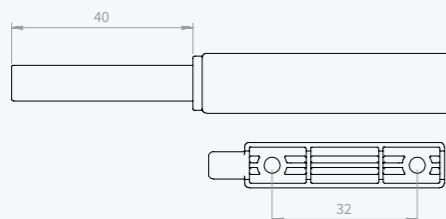

SEPARATA UTSKJUTARE

ANVÄNDS TILLSAMMANS MED LÅSBLECK C