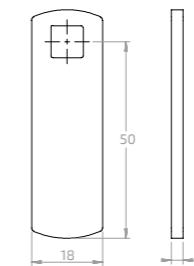

Låsregelkit 2*

Ø19	FL2101199002	168 SEK
Ø22	FL2101229002	168 SEK