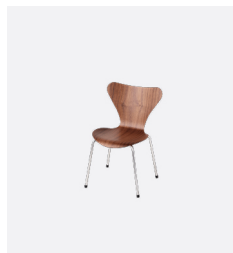

MINIATURE SERIES 7™ ARNE JACOBSEN

DESCRIPTION	EXCL. VAT	INCL. VAT
Miniature chair	783	979

MATERIALS: Lacquered veneer, chromed base
COLOUR: Walnut
DIMENSIONS: Width 8,5 cm, height 13 cm
COLLI: 4
ITEM NO.: 840182

ROCKING HORSE FRITZ HANSEN

DESCRIPTION	EXCL. VAT	INCL. VAT
Rocking Horse	8.399	10.499