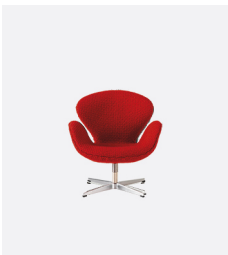

MATERIALS: Textile, chromed base
COLOUR: Red
DIMENSIONS: Width 13,5 cm, height 9 cm
COLLI: 2
ITEM NO.: 840061

MINIATURE SERIES 7™ ARNE JACOBSEN

DESCRIPTION	EXCL. VAT	INCL. VAT
Miniature chair	783	979