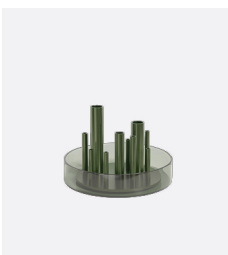

## IKERU HIGH VASE JAIME HAYON

DESCRIPTION	EXCL. VAT	INCL. VAT
High vase	1.039	1.299

MATERIALS: Handblown glass, anodised aluminium  
 COLOUR: Dusk blue  
 DIMENSIONS: Diameter 16 cm, height: 23,9 cm  
 COLLI: 4  
 ITEM NO.: 840151

## IKERU LOW VASE Jaime Hayon

DESCRIPTION	EXCL. VAT	INCL. VAT
Low vase	1.359	1.699

MATERIALS: Handblown glass, anodised aluminium  
 COLOUR: Forest green  
 DIMENSIONS: Diameter 19 cm, height 13,1 cm  
 COLLI: 4  
 ITEM NO.: 840144