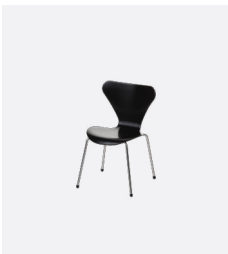

MATERIALS: Lacquered veneer, chromed base
COLOUR: Black
DIMENSIONS: Width 8,5 cm, height 13 cm
COLLI: 4
ITEM NO.: 840180

MINIATURE SERIES 7™ ARNE JACOBSEN

DESCRIPTION	EXCL. VAT	INCL. VAT
Miniature chair	783	979