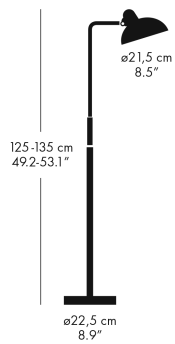

PENDANT 6722-P

PENDANT 6631-P

WALL 6718-W

TABLE 6556-T

TABLE 6631-T LUXUS

FLOOR 6556-F

FLOOR 6580-F LUXUS

MALUMA™ FUMIE SHIBATA 2021