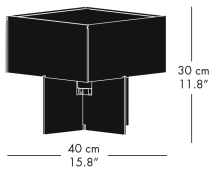

TABLE

MODEL	COLOUR	CORD LGT. M	CORD SPECIFICATION	PRODUCT CODE	EXCL. VAT	INCL. VAT
T-300	Opal/clear	3	Black, textile	82716605	4.959	6.199
T-500	Opal/clear	3	Black, textile	82716705	4.559	5.699

TABLE T-300