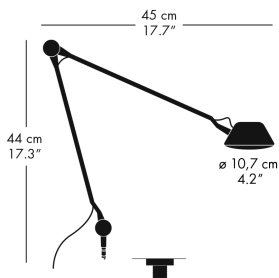

SINGLE UNIT (FOR REPLACEMENT)

MODEL	COLOUR	CORD LGT. M	CORD SPECIFICATION	PRODUCT CODE	EXCL. VAT	INCL. VAT
AQ01 - LED	White	2,5	White, PVC + adapter	62698505	3.359	4.199
AQ01 - LED	Black	2,5	Black, PVC + adapter	62698408	3.359	4.199
AQ01 - LED	Blue	2,5	Blue, PVC + adapter	62698606	3.359	4.199

PLUG-IN

MODEL	COLOUR	CORD LGT. M	CORD SPECIFICATION	PRODUCT CODE	EXCL. VAT	INCL. VAT
AQ01 + Plug-in	White	2,5	White, PVC + adapter	62716005	3.839	4.799
AQ01 + Plug-in	Black	2,5	Black, PVC + adapter	62716208	3.839	4.799
AQ01 + Plug-in	Blue	2,5	Blue, PVC + adapter	62716106	3.839	4.799

TABLE

MODEL	COLOUR	CORD LGT. M	CORD SPECIFICATION	PRODUCT CODE	EXCL. VAT	INCL. VAT
AQ01 + Table base	White	2,5	White, PVC + adapter	62699105	3.999	4.999
AQ01 + Table base	Black	2,5	Black, PVC + adapter	62699008	3.999	4.999
AQ01 + Table base	Blue	2,5	Blue, PVC + adapter	62699206	3.999	4.999

WALL

MODEL	COLOUR	CORD LGT. M	CORD SPECIFICATION	PRODUCT CODE	EXCL. VAT	INCL. VAT
AQ01 + Wall base	White	2,5	White, PVC + adapter	62698805	3.679	4.599
AQ01 + Wall base	Black	2,5	Black, PVC + adapter	62698708	3.679	4.599
AQ01 + Wall base	Blue	2,5	Blue, PVC + adapter	62698906	3.679	4.599

PLUG-IN