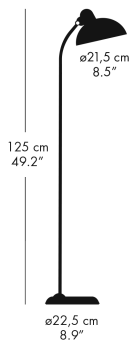

PENDANT 6722-P

PENDANT 6631-P

WALL 6718-W

TABLE 6556-T

TABLE 6631-T LUXUS

FLOOR 6556-F

FLOOR 6580-F LUXUS

MALUMA™ FUMIE SHIBATA 2021