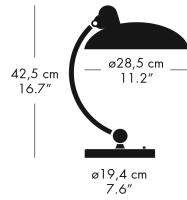

PENDANT 6722-P

PENDANT 6631-P

WALL 6718-W

TABLE 6556-T

TABLE 6631-T LUXUS

FLOOR 6556-F

FLOOR 6580-F LUXUS

MALUMA™ FUMIE SHIBATA 2021