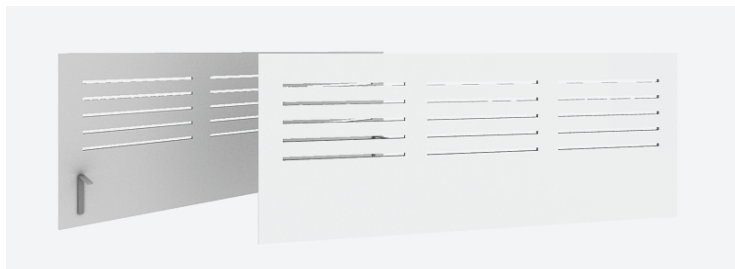

SILENCE Table Screen

Ett effektivt ljudstopp i form av en lättmonterad bordsskärm. Träräm med invändig akustikplatta helklädd med Gabriels filt Soul i 100% ull. Finns i många färger och längder, levereras alltid med metallbeslag (bordsfästen) som behövs för att få skärmen på plats.

EASY Table Screen

En enklare bordsskärm ifolierad MDF som ger ett bra visuellt skydd. Levereras alltid med metallbeslag (bordsfästen) som behövs för att få skärmen på plats. Standard utförande är bok, björk, ek samt vit. Skärmen kan även lackeras i valfri färg.

Bordsskärmar

Table Screen

Trästomme samt akustikplatta klädd med Xpress tyg från Gabriel.
Skärmen är fronthängd.

Easy

Folierad melamin på MDF. Skärmen är fronthängd.

Bordsbeslag

L-vinkel

Bordsskärm 1600, 1800 samt 2000mm skall ha 3 fästen för rätt stabilitet.