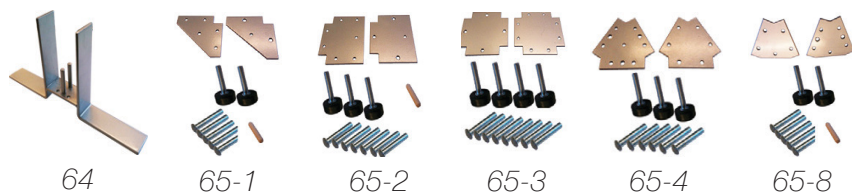

Wall

Båda sidor delade i tre akustikfält som vi klär med tyg, hård skiva nerill.

Glasskärm

Kopplingar till Wall

Art. nr.	Utförande	Mått / mm	Sek
W969-74	Tyg båda sidor	700x1400x73	5950
W969-84	Tyg båda sidor	800x1400x73	6150
W969-94	Tyg båda sidor	900x1400x73	6700
W969-14	Tyg båda sidor	1000x1400x73	6900
W969-114	Tyg båda sidor	1100x1400x73	7200
W969-124	Tyg båda sidor	1200x1400x73	7400
W969-144	Tyg båda sidor	1400x1400x73	8050
W969-164	Tyg båda sidor	1600x1400x73	8400
W969-184	Tyg båda sidor	1800x1400x73	8800
W969-204	Tyg båda sidor	2000x1400x73	9700
W969-214	Tyg båda sidor	2100x1400x73	9900
W969-224	Tyg båda sidor	2200x1400x73	10300
W969G-34	Glas med folierad ram	300x1400x73	3000
W969G-34	Glas med folierad ram	400x1400x73	3500
W969G-54	Glas med folierad ram	500x1400x73	4000
BP1	Original beslagspaket		200
64	Fot		400
65-1	Vinkelkoppling 90° inklusive täcklist		1500
65-2	T-koppling inklusive täcklist		1500
65-3	4-vägskoppling		900
65-4	3-vägskoppling 120°		900
65-8	2-vägskoppling 135° inklusive täcklist		1500