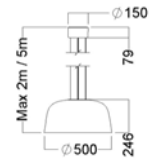

SVA

LUXO

SVA är en dekorativ Luxo pendel med kvalitet och teknik som uppfyller de höga kraven i professionella projekt. SVA är en del av Nordic Collection. SVA kan även fås i Luxo Color Concept färgerna; Estate Green, Pleasant Green, Silk Teal & Mild Citrus.

Armatyrtyp: Pendel
Ljuddistribution: Nedljus
Levereras med: 3-punktsupphäng, anslutningsledning och takkopp
Färg: Vit/svart
Ljuskälla: LED 1000/1450/2100 lm
Ljusstyrning: DALI