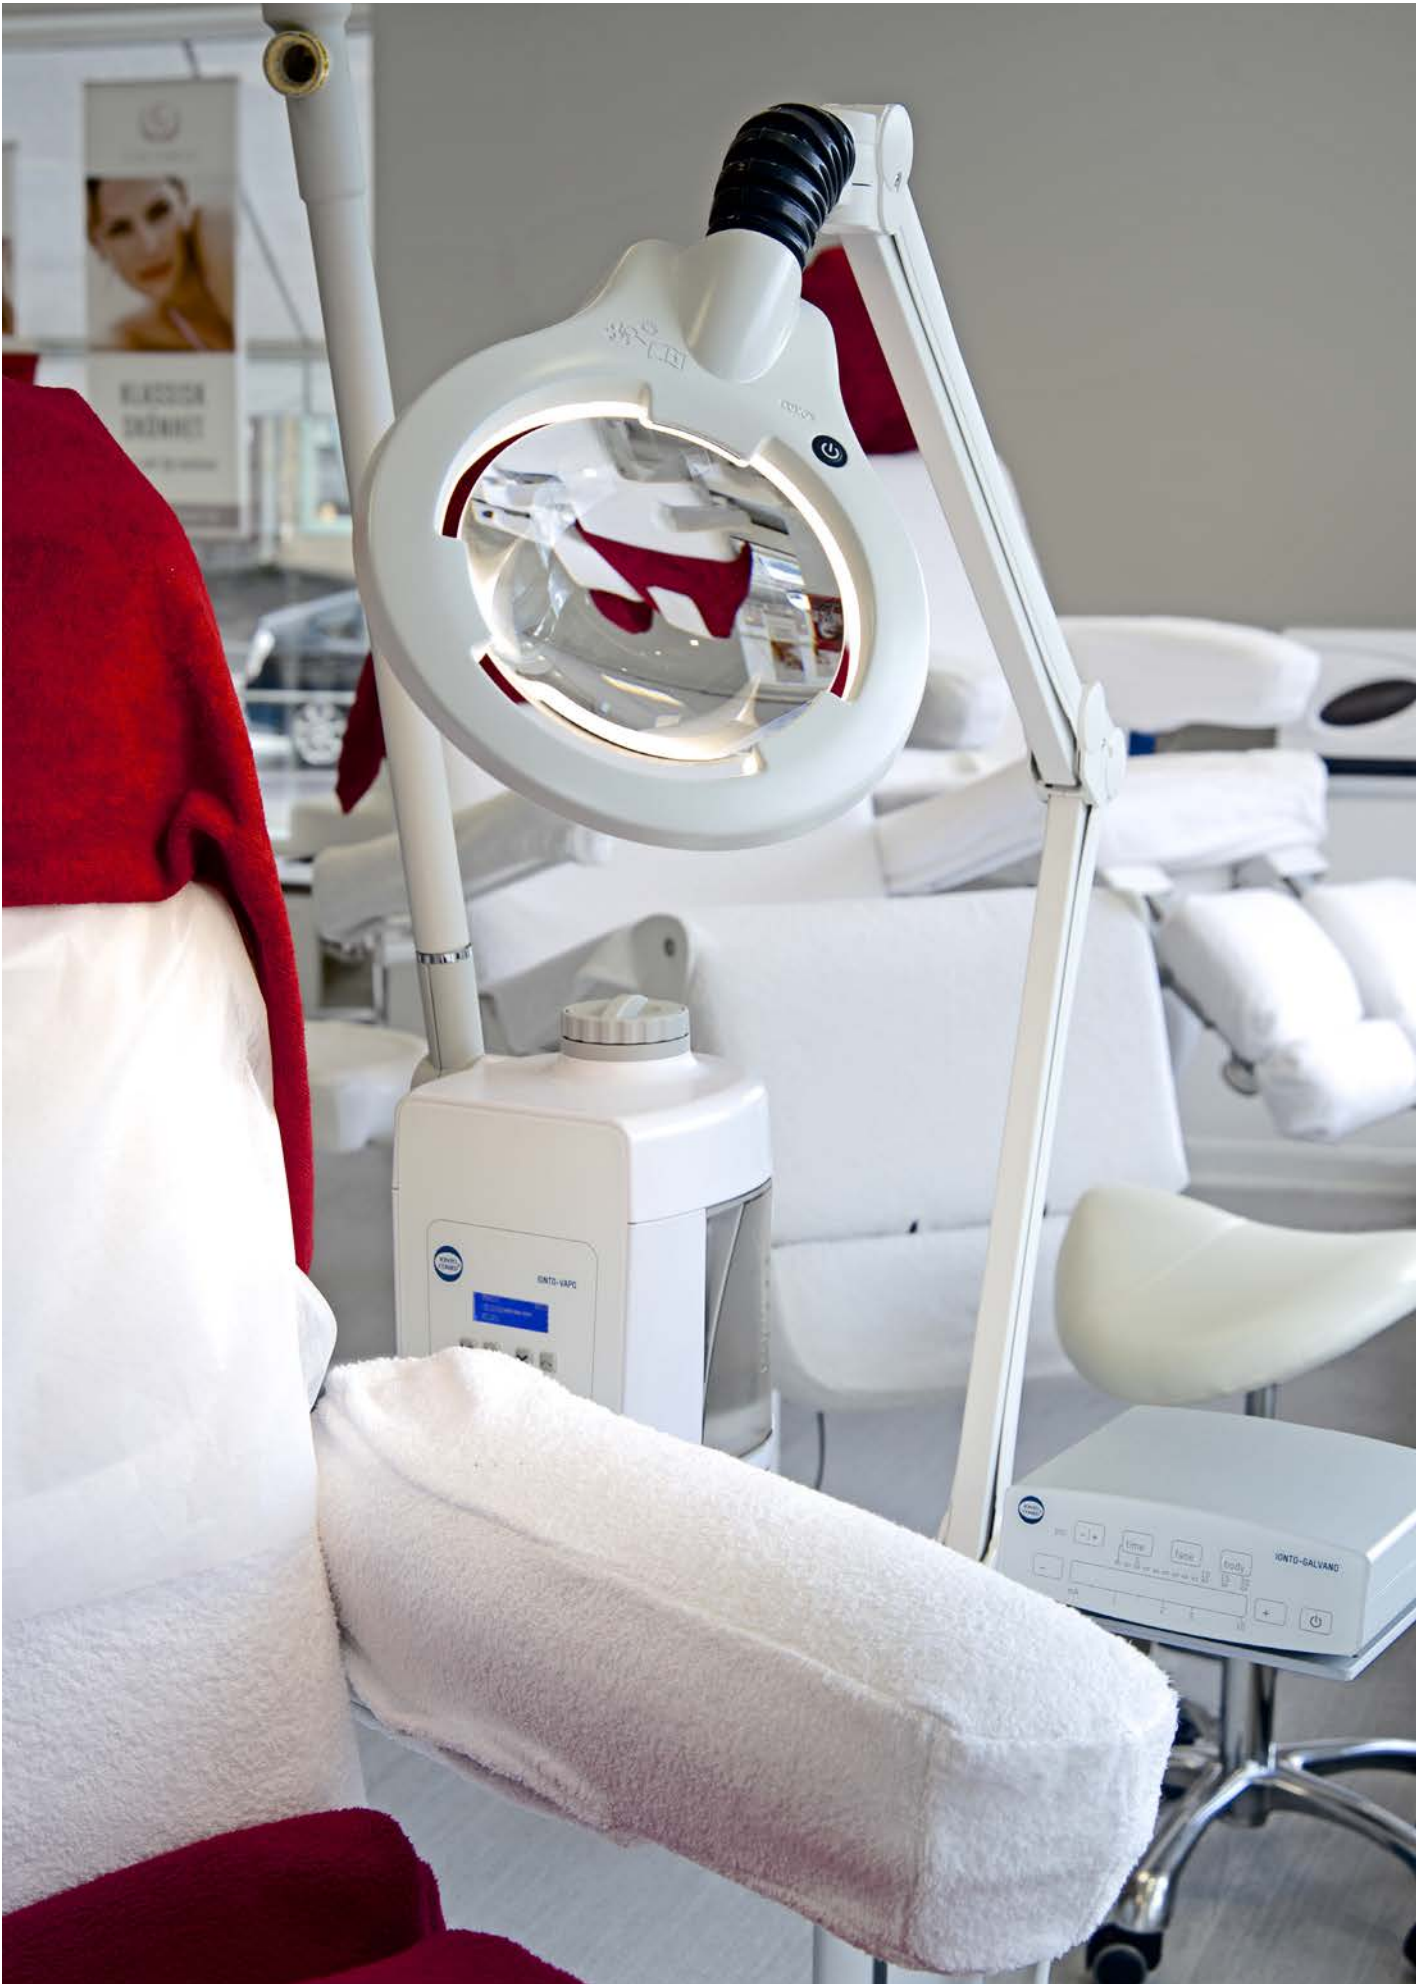

LFM LED G2
Sid 24

Circus LED
Sid 25

Wave LED |
Wave LED ESD
Sid 26

KFM LED |
KFM LED ESD
Sid 27

LFM LED G2	24
Circus LED	25
Wave LED Wave LED ESD	26
KFM LED KFM LED ESD	27

LFM LED G2

LUXO

LED är lika väl lämpad för professionellt bruk som för synskadade och andra med behov av exakt förstoring. Den låga vikten gör den enkel att flytta runt.