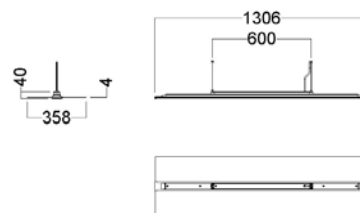

Typ	Lager kat.	Pris exkl.moms	Art.Nr.	Ljuskälla	Längd	Bredd Djup/Dia.	Höjd	Installation
C75-P1300 G2 40/60 WH 7500 DALI-D 840 PRE C2 MPW-SEN MP	C	7 657:-	C75234154	LED	1306	358	40	X

X: För att installera denna produkt krävs behörig installatör, DALI armaturer behöver dessutom återfjädrande tryckknapp eller LMS DALI dimmer alt DALI utrustning för att kunna ljusregleras. Obs! Detta är endast ett sortimentsurval. För fler varianter t ex med annan färg, ljusfärg eller bestyckning – se www.glamox.se