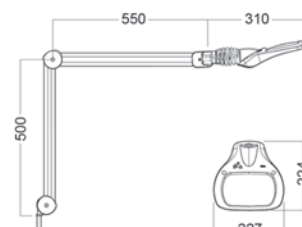

Ljuskälla:	LED
Levereras med:	Bordsfäste
Tillbehör:	Golvstativ samt integrerat bordsfäste.
Optik:	Standard med 3,5 eller 5 dioptriers kronglaslins. Linsdimension: 175×108 mm För ytterligare förstoring kan en sekundärlins, 4D, 6D eller 10D fästas på förstoringsglaset.
Färger:	Vit eller ljusgrå (Wave LED) eller svart (Wave LED ESD)
Dimmer:	Ja. 0-50-100 %
Timer:	Ja, ljuset stängs automatiskt av efter 4 alternativt 9 timmar
Sensor:	Nej