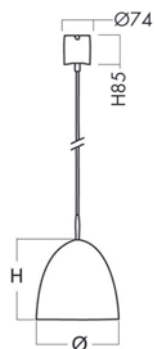

Eas

LUXO

EAS LED är en dekorativ pendelarmatur för många olika användningsområden. Den finns i tre storlekar och i flertalet dekorativa färger.

Armatyrtyp: Dekorativ pendel
Ljuddistribution: Enbart nedljus
Levereras med: 2 m kabel och takkopp
Färg: Vit, svart och grå. Kan även fås i Luxo Color Concept: Estate Green, Pleasant Green, Silk Teal Mild Citrus
Ljuskälla: LED
Ljusstyrning: DALI
Dimming: Via återfjädrande tryckknapp alt via DALI dimmer*