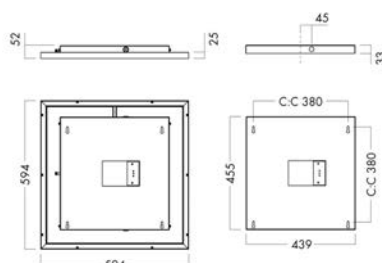

MP - Microprismatisk Plast

OP - Opal plast

Typ	Lager kat.	Pris exkl.moms	Art.Nr.	Ljuskälla	Längd	Bredd Djup/Dia.	Höjd	Installation
C95-S 600×600 Wh 4000 HF 840 MP	B	3 348:-	C95226006	LED	594	594	52	X
C95-S 600×600 Wh 4000 DALI 840 MP	B	3 708:-	C95226008	LED	594	594	52	X

X: För att installera denna produkt krävs behörig installatör, DALI armaturer behöver dessutom återfjädrande tryckknapp eller LMS DALI dimmer alt DALI utrustning för att kunna ljusregleras. Obs! Detta är endast ett sortimentsurval. För fler varianter t ex med annan färg, ljusfärg eller bestyckning – se www.glamox.se