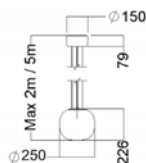

SNÖ

LUXO

SNÖ är en dekorativ Luxo pendel med kvalitet och teknik som uppfyller de höga kraven i professionella projekt. SNÖ är en del av Nordic Collection.

Armatyrtyp: Pendel
Ljuddistribution: Nedljus
Levereras med: 3-punktsupphäng, anslutningsledning och takkopp
Färg: Vit
Ljuskälla: LED 1043/1364lm
Bländskydd: Opal
Ljusstyrning: DALI

Typ	Lager kat.	Pris exkl.moms	Art.Nr.	Ljuskälla	Längd	Bredd Djup/Dia.	Höjd	Installation
SNO-P360 1000 DALI 840 C2	C	5 494:-	SNO536704	LED	180	360	270	x
SNO-P480 1400 DALI 840 C2	C	6 027:-	SNO536705	LED	180	480	350	x

Obs! Detta är endast ett sortimentsurval. För fler varianter t ex med annan färg, ljusfärg eller bestyckning – se www.glamox.se

X: För att installera denna produkt krävs behörig installatör, DALI armaturer behöver dessutom återfjädrande tryckknapp eller LMS DALI dimmer alt DALI utrustning för att kunna ljusregleras.