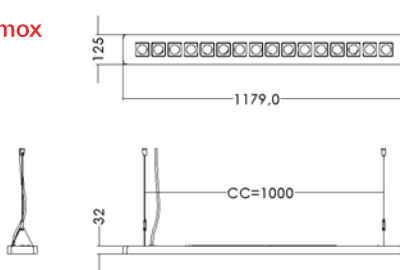

MP - Mikroprisma

Typ	Lager kat.	Pris exkl.moms	Art.Nr.	Ljuskälla	Längd	Bredd Djup/Dia.	Höjd	Installation
C77-P125x1200 WH 40/60 7000 DALI 830 CSD PRE CP2.5 SM	A	2 577:-	C77099270	LED	1179	125	32	
C77-P125x1200 WH 40/60 7000 DALI 830 2xCSD PRE CP2.5 SM	C	3 062:-	C77099747	LED	1200	125	32	

Obs! CSD= med 1st dragströmbrytare för dimning av upp/ned tillsammans
2xCSD= med 2st dragströmbrytare för dimning av upp/ned var för sig Detta är endast ett sortimentsurval. För fler varianter t ex med annan färg, ljusfärg eller bestyckning – se www.glamox.se