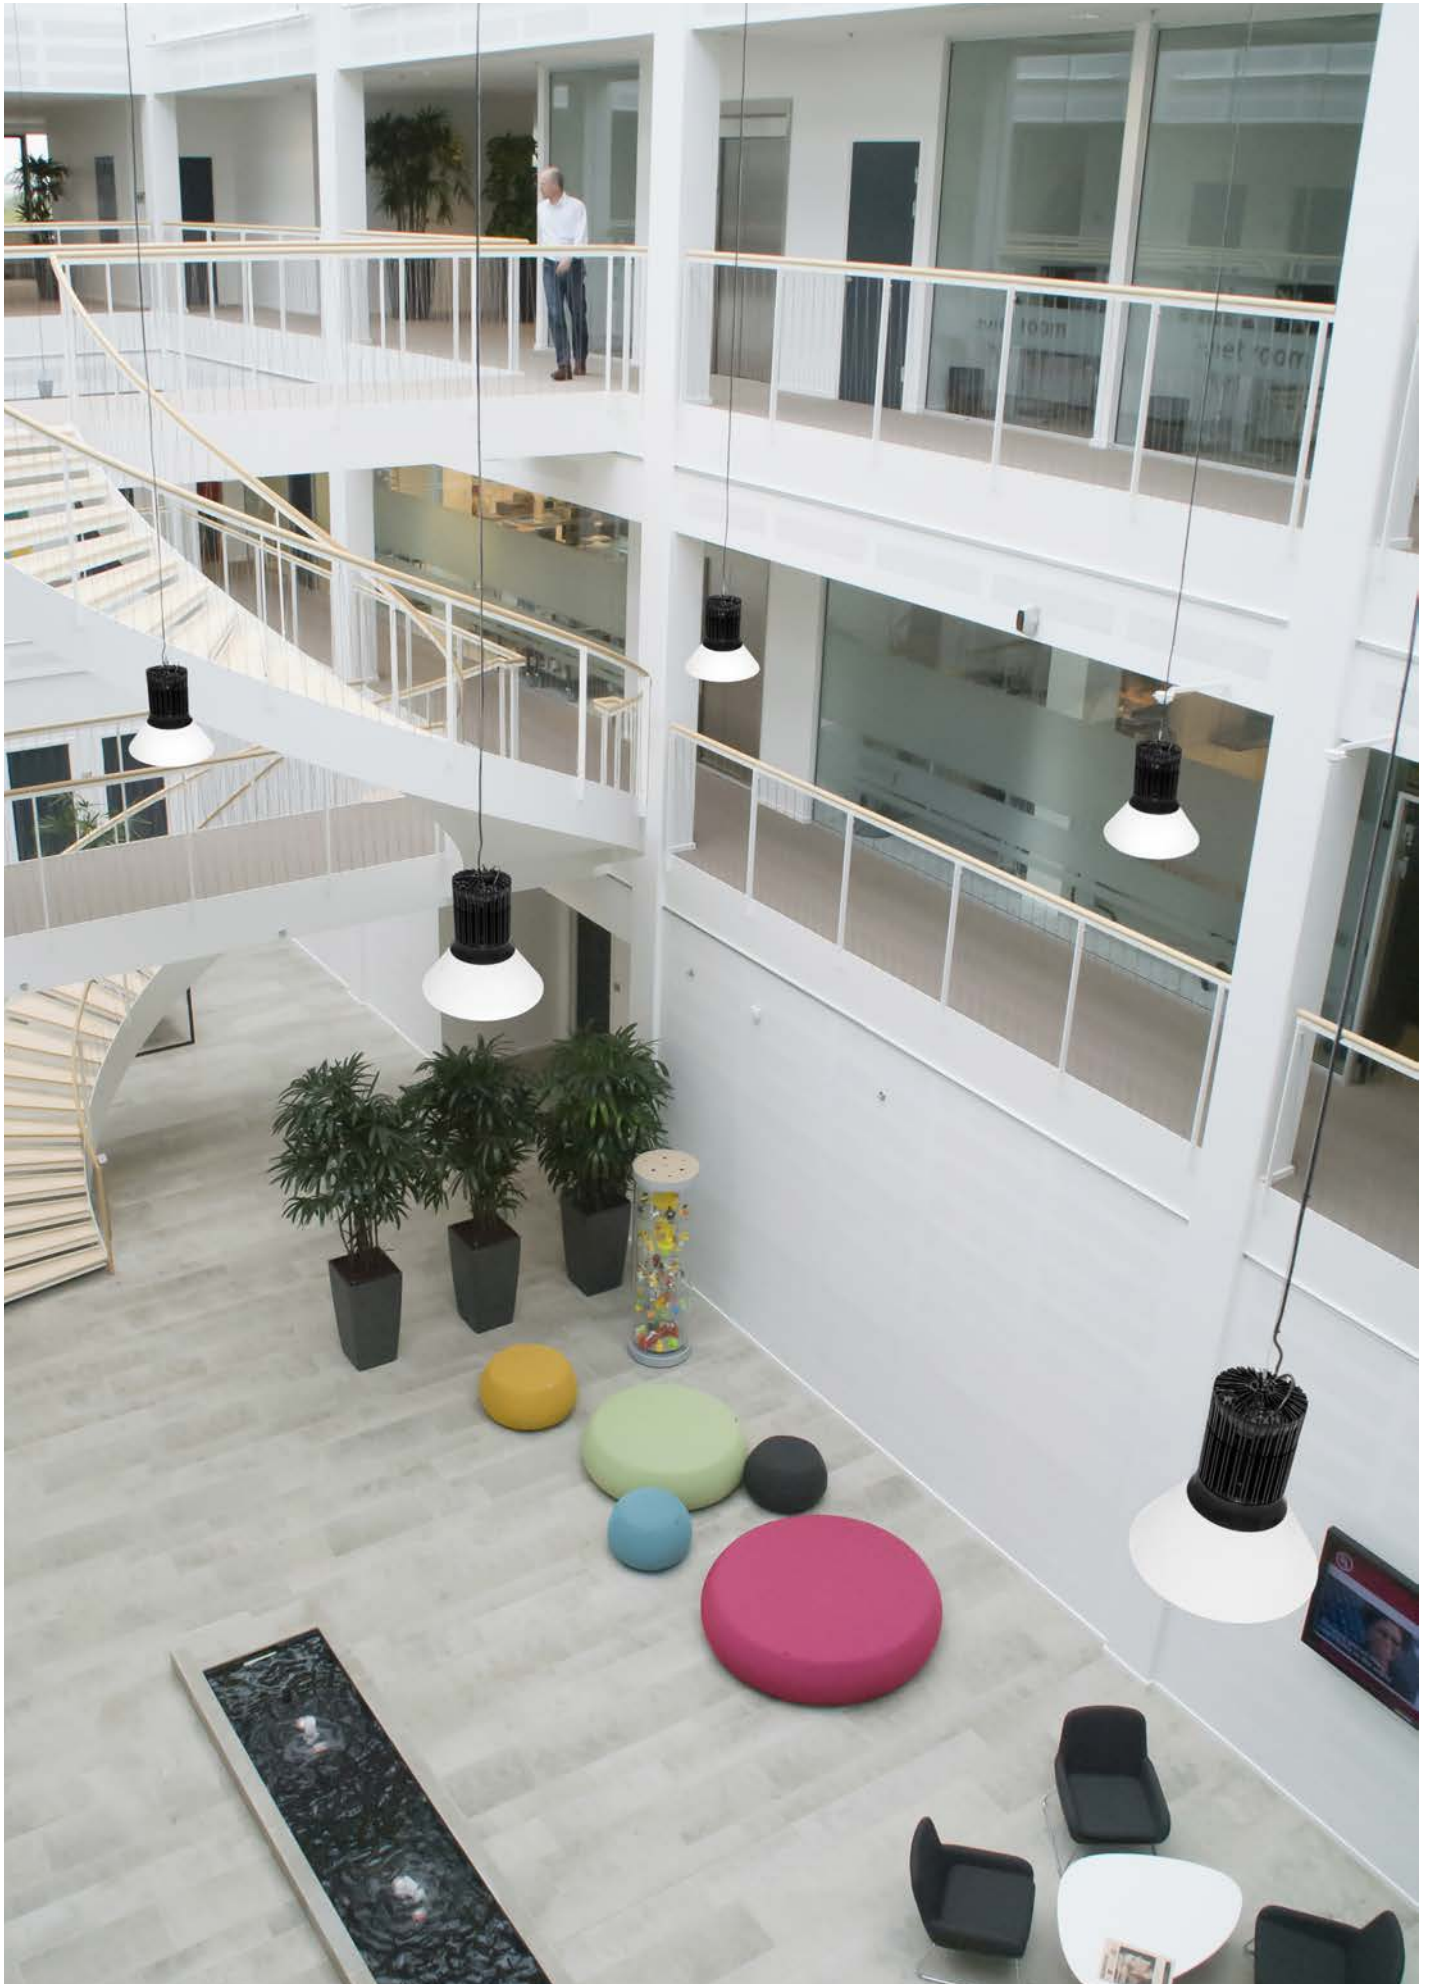

Obs! Detta är endast ett sortimentsurval. För fler varianter t ex med annan färg, ljusfärg eller bestyckning – se www.glamox.se

Alfabetiskt index

A70-WG G2	49
A90-P	37
Adapt-F1 Desk Side	52
Adapt-F1 Desk Front	52
Adapt -F2 Desk Corner	53
Adapt-F2 Desk Front	53
Air LED	7
ALP	44
C21	54
C35-R	55
C56-P	36
C70-P	56
C70-R	55
C70-S	56
C75-P G2 LED	36
C77-P	56
C80-P G2	57
C88-P	61
C90-P	57
C95-P	59
C95-P Circle	58
C95-R	62
C95-S	62
Carelite LED	33
Circus LED	25, 31
DIS	47
Eas LED	38
ELV	42
Free LED	51
FL LED	11
FRÖ	46
KFM LED KFM LED ESD	27
L-1 LED	10
L-1 P G2	39
L-1 Wall	48
LFM LED G2	24
LHH LED	30
LUN	45
Motus Flat	15
Motus Floor	51
Motus Line	60
Motus Mini	13
Motus Pendant	40
Motus Table	14
Motus Wall	50
Ninety	12
Pro Track DALI	64
S70 Midi G2 LED	63
S70 Midi LED	64
S80	64
S90 Line	65
S90 Spot	65
SNÖ	43
Split	6
SVA	41
Trace	8
Wave LED Wave LED ESD	26