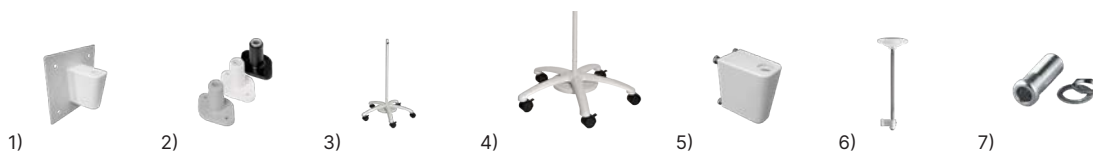

TILLBEHÖR

Typ	Lager kat.	Pris exkl.moms	Art.Nr.
BSP-fäste, vit, med låsanordning 1)	A	416:-	BRK017516
BSP-fäste, vit, utan låsanordning 1)	A	288:-	BRK024221
CC-fäste, bänkfäste, vit 2)	A	95:-	BRK025140
Golvstativ, vit 3)	A	1 979:-	BRK025205
Extra vikt golvstativ, vit 4)	A	1 077:-	SPA025674
SP-fäste, med låsanordning, vit 5)	A	254:-	BRK024007
Takfäste, 100 cm 6)	B	2 715:-	BRK002530
Takfäste, 60 cm 6)	A	2 246:-	BRK002529
TE-Bordsbusning 7)	A	121:-	BRK700068