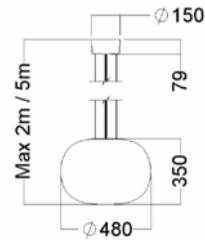

DIS

LUXO

DIS är en dekorativ Luxo pendel med kvalitet och teknik som uppfyller de höga kraven i professionella projekt. DIS är en del av Nordic Collection.

Armatyrtyp: Pendel
Ljuddistribution: Nedljus
Levereras med: 2 alt 5 m PVC/halogenfri textilkabel i vitt eller svart
Färg: Vit
Ljuskälla: LED 700/1000/1400 lm
Bländskydd: Silikon diffusor
Ljusstyrning: DALI