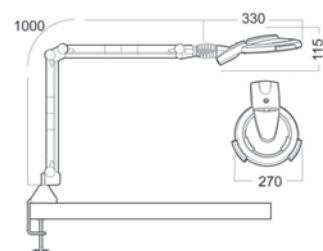

Circus LED

LUXO

Circus lämpar sig väl för krävande arbete på kliniker och laboratorier, skönhetsalonger och liknande, eller som ett verktyg för personer med nedsatt syn.

Ljuskälla: LED
 Levereras med: Bordsfäste
 Tillbehör: Golvstativ samt integrerat bordsfäste.
 Optik: Standard med 3,5 D eller 5D kronglaslins. Linsdiameter är 165 mm. För ytterligare förstoring kan en sekundärlins, 4D, 6D eller 10D fästas på förstoringsglaset.
 Färger: Vit med svarta detaljer
 Dimmer: Ja
 Timer: Nej
 Sensor: Nej