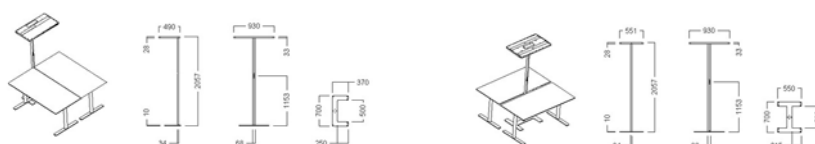

Armatyrtyp: Fristående golvarmatur
Ljuddistribution: Upp- och nedljus
Levereras med: 2,5 m sladd & stickpropp
Färg: Svart
Ljuskälla: LED 11000, 14000 lm
Bländskydd: Mikroprisma
Ljusstyrning: DALI
Dimning: Via kontrollpanel