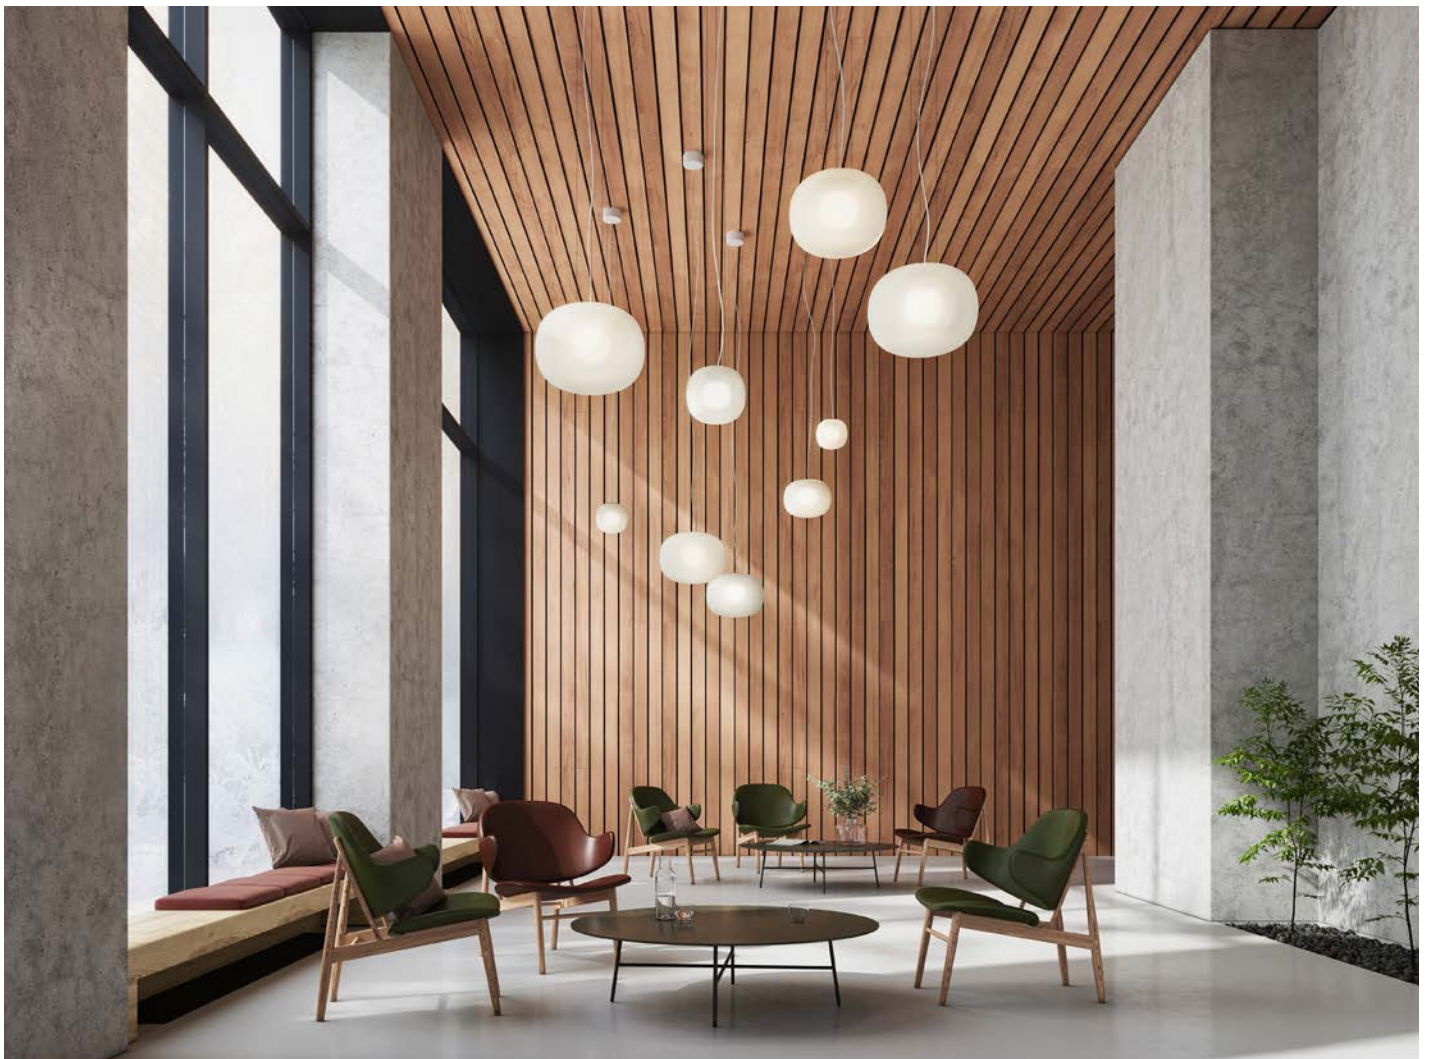

L-1 Wall

LUXO

Utan att ha tänkt på armaturer i form av decibel tidigare, förstod Luxo-designerna poängen och introducerade snart L-1-vägg. Och ja, den blev kontroversiell. Kritiska röster fördömde den nya L-1-vägg för sin uppenbarligt bristfälliga släktskap, med sin otroligt lilla arm och lilla skärm. Den har en 20 cm lång arm och levereras inklusive väggfäste.