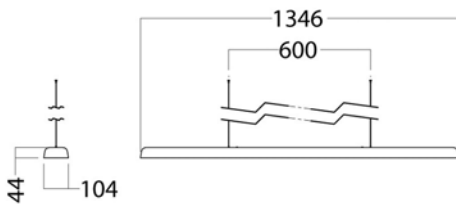

MOTUS-LINE

LUXO

Motus Line är en pendelarmatur designad för montering direkt ovanför ditt huvud på din arbetsstation. Liksom de andra medlemmarna i Motus-familjen har den en elegant skandinavisk design.

Armatyrtyp: Pendel
Ljuddistribution: Upp- och nedljus
Levereras med: Sladdställ 2 m
Färg: Svart eller vit
Ljuskälla: LED 4000, 6000 lm
Bländskydd: Mikroprisma
Ljusstyrning: DALI