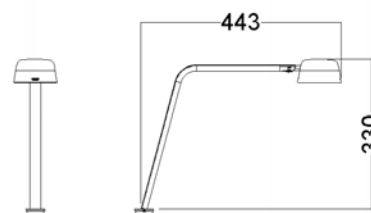

Motus Table

LUXO

Denna mångsidiga bordslampa har en fast arm med en led i bordsfoten och en i lamphuvudet.

Motus Table har ett symmetriskt ljusflöde. Den finns med dim-2-warm funktionalitet, vilket ger utmärkt arbetsljus eller ett avkopplande varmt ljus när den dimras ner. Designen gör att bordslampan sticker ut oavsett var den är placerad.

Obs! För komplett arbetslampa – välj ett tillbehör för önskad montering

Ljuskälla:	LED
Ljusbild:	Symmetrisk
Levereras med:	Tillbehör måste beställas
Tillbehör:	Bordsfot, Induktiv bordsfot, Bordsfäste – Bordsfäste, Integrerat fäste – Bordsbussning Väggfäste
Färger:	Svart, vit, Estate Green - S 4520-G, Pleasant Green - S 2520-G30Y, Silk Teal - S 2015-B70G, Mild citrus - S 1015-G50Y
Dimmer:	Ja Dim.-2-warm (D2W 4000-2700K), steglös dimning ner till 10%
Timer:	Ja, 4 alt 9 tim.
Sensor:	Nej

Typ	Lager kat.	Pris exkl.moms	Art.Nr.	Ljuskälla
LED - Light Emitting Diode				
Motus Table BL 800 940-927 D2W EU	A	2 529:-	MOT028500	LED
Motus Table WH 800 940-927 D2W EU	A	2 529:-	MOT028501	LED
Motus Table Estate Green 800 940-927 D2W EU	C	2 529:-	MOT028502	LED
Motus Table Pleasant Green 800 940-927 D2W EU	C	2 529:-	MOT028503	LED
Motus Table Silk Teal 800 940-927 D2W EU	C	2 529:-	MOT028504	LED
Motus Table Mild Citrus 800 940-927 D2W EU	C	2 529:-	MOT028505	LED

800=800 lumen, Bl=svart, Wh=vit, EU=EU stickpropp, 940-927 D2W = Dim2Warm