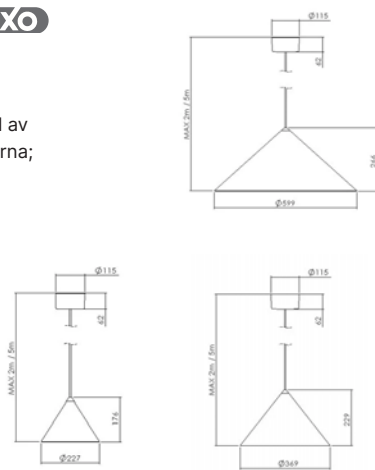

ALP

LUXO

ALP är en dekorativ Luxo pendel med kvalitet och teknik som uppfyller de höga kraven i professionella projekt. ALP är en del av Nordic Collection. Alp kan även fås i Luxo Color Concept färgerna; Estate Green, Pleasant Green, Silk Teal & Mild Citrus.

Armatyrtyp: Pendel
Ljuddistribution: Nedljus
Levereras med: 2m textilkabel + takkopp
Färg: Svart
Ljuskälla: LED 700, 1000, 1400 lm
Bländskydd: DALI
Ljusstyrning: DALI