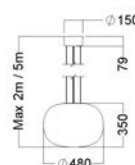

SNÖ

LUXO

SNÖ är en dekorativ Luxo pendel med kvalitet och teknik som uppfyller de höga kraven i professionella projekt. SNÖ är en del av Nordic Collection.

Armatyrtyp: Pendel
Ljuddistribution: Nedljus
Levereras med: 3-punktsupphäng, anslutningsledning och takkopp
Färg: Vit
Ljuskälla: LED 1043/1364lm
Bländskydd: Opal
Ljusstyrning: DALI

Typ	Lager kat.	Pris exkl.moms	Art.Nr.	Ljuskälla	Längd	Bredd Djup/Dia.	Höjd	Installation
SNO-P360 1000 DALI 840 C2	C	5 494:-	SNO536704	LED	180	360	270	x
SNO-P480 1400 DALI 840 C2	C	6 027:-	SNO536705	LED	180	480	350	x

Obs! Detta är endast ett sortimentsurval. För fler varianter t ex med annan färg, ljusfärg eller bestyckning – se www.glamox.se

X: För att installera denna produkt krävs behörig installatör, DALI armaturer behöver dessutom återfjädrande tryckknapp eller LMS DALI dimmer alt DALI utrustning för att kunna ljusregleras.