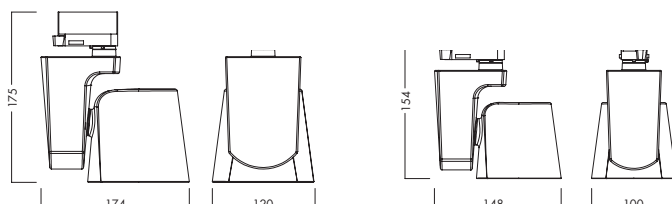

Typ	Lager kat.	Pris exkl.moms	Art.Nr.	Ljuskälla	Längd	Bredd Djup/Dia.	Höjd	Installation
S80 mini 930 DalI 25 gr	A	2 642:-	S80213511	LED	158	100	154	
S80 mini 930 HF 25gr	C	2 168:-	S80213111	LED	158	100	154	
S80 midi 940 DalI 25gr	C	3 097:-	S80215551	LED	174	120	175	
S80 midi 940 HF 25gr	C	2 738:-	S80215351	LED	174	120	175	

Obs! Detta är endast ett sortimentsurval. För fler varianter t ex med annan färg, ljusfärg eller bestyckning – se www.glamox.se

PRO TRACK DALI

Pro Track DalI är en 3-fas strängpressad aluminiumprofilskena för utanpåliggande montage eller upphängd på vajer. Finns i 2 eller 3 meterslängder. Pro Track DALI är kompatibel med Glamox S70 DALI spotlights. Färger: vit, grå och svart.