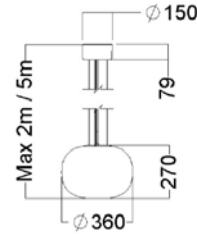

DIS

LUXO

DIS är en dekorativ Luxo pendel med kvalitet och teknik som uppfyller de höga kraven i professionella projekt. DIS är en del av Nordic Collection.

Armatyrtyp: Pendel
Ljuddistribution: Nedljus
Levereras med: 2 alt 5 m PVC/halogenfri textilkabel i vitt eller svart
Färg: Vit
Ljuskälla: LED 700/1000/1400 lm
Bländskydd: Silikon diffusor
Ljusstyrning: DALI