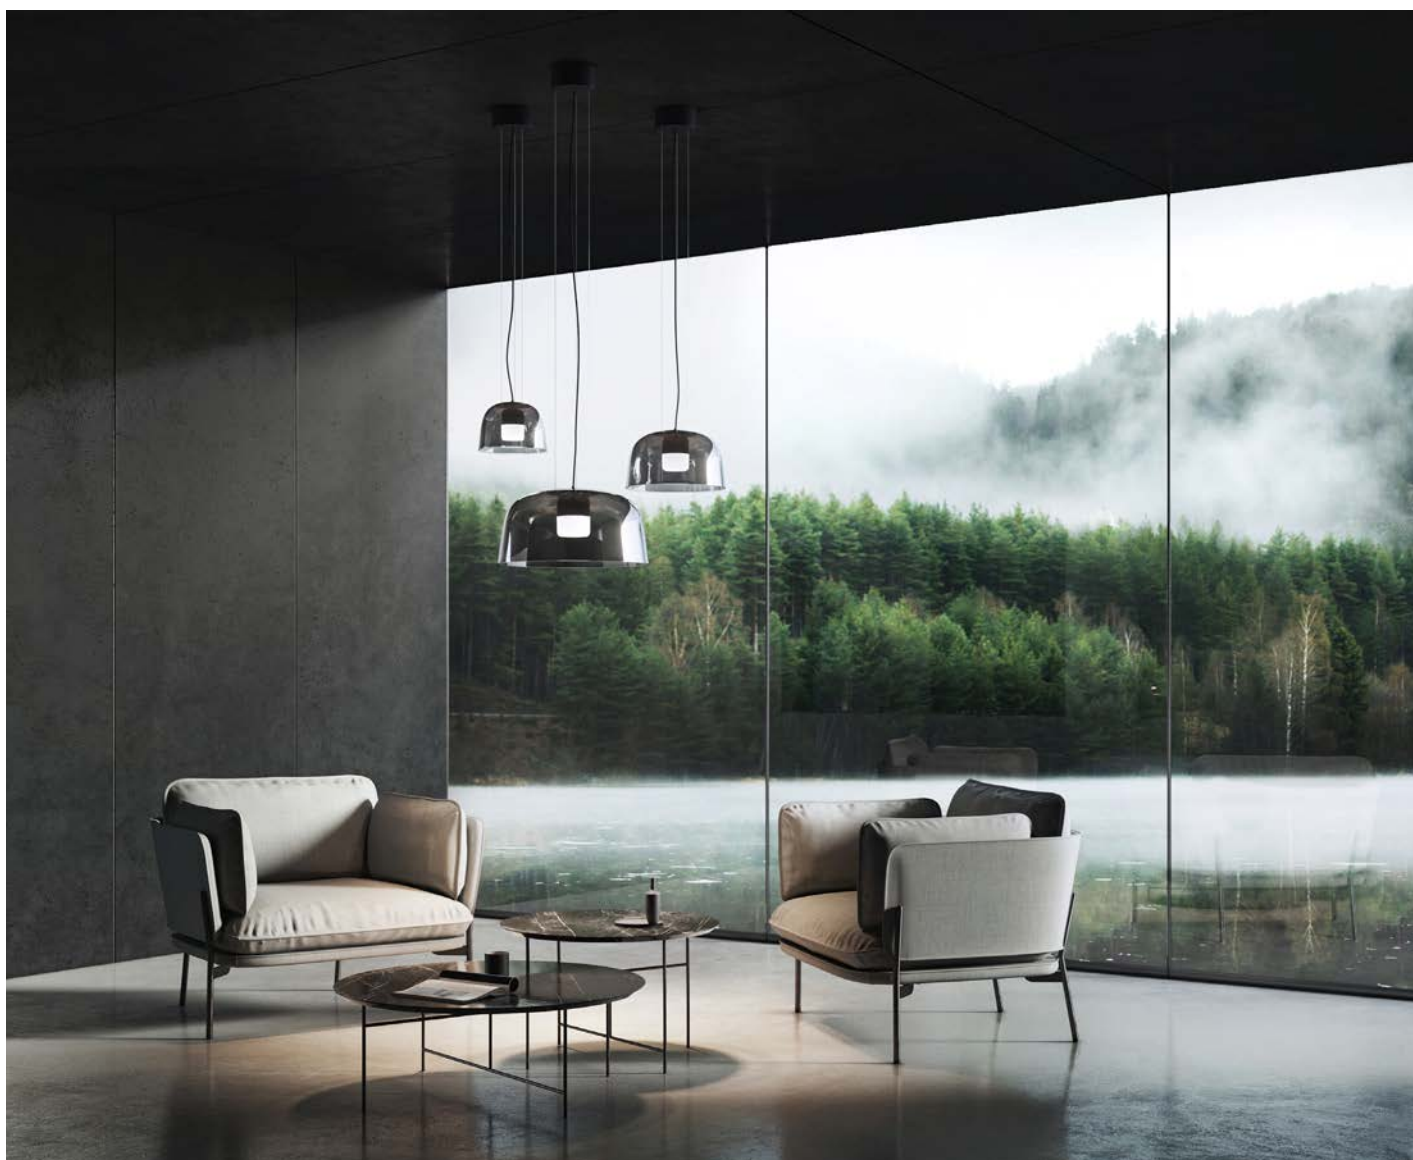

DALI

Typ	Lager kat.	Pris exkl.moms	Art.Nr.	Ljuskälla	Längd	Bredd Djup/Dia.	Höjd	Installation
ELV-P250 700 DALI 840 C2	C	5 816:-	ELV536680	LED	180	245	186	x
ELV-P350 1000 DALI 840 C2	C	6 238:-	ELV536681	LED	180	357	241	x

Obs! Detta är endast ett sortimentsurval. För fler varianter t ex med annan färg, ljusfärg eller bestyckning – se www.glamox.se

X: För att installera denna produkt krävs behörig installatör, DALI armaturer behöver dessutom återfjädrande tryckknapp eller LMS DALI dimmer alt DALI utrustning för att kunna ljusregleras.