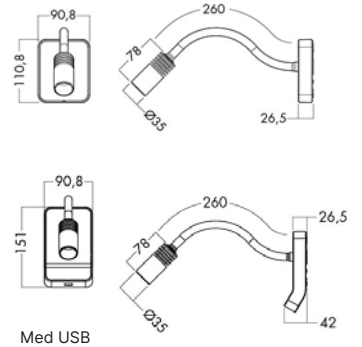

Armatyrtyp: Sängläslampa
Ljusedistribution: Enbart nedljus
Levereras med: 2 m kabel och stickpropp CP2 eller för fast installation
Färg: Svart stomme, dekorplatta i svart, krom, koppar eller vitt
Ljuskälla: LED
Ljusstyrning: Switchdim
Dimning: Via tryckknapp