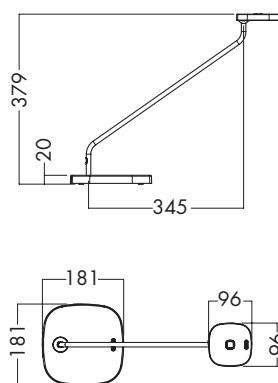

Trace

Trace är en kompakt LED skrivbordslampa, med utmärkt ljusutbyte och minimalistisk design. En slank arm bär det distinkta lamphuvudet som har formen av en superellips, en kvadrat med rundade hörn. Skrivbordslampan ändrar form och uttryck när den ses från olika vinklar. Trace finns i en version med USB laddare integrerad i bordsfoten.

Lamphuvudet kan kompletteras med en dekoring som finns i tre färger.

- Estate Green
- Pleasant Green
- Silk Teal
- Mild Citrus

Ljuskälla: LED 1x6W
Ljusbild: Asymmetrisk
Levereras med: Antingen bordsfäste eller bordsfot
Tillbehör: Integrerat bordsfäste och dekoringar
Färger: Svart eller vit matt lack
Dimmer: Ja, steglös.
Timer: Ja, 4 alt 9 tim.
Sensor: Finns som tillbehör.

Typ	Lager kat.	Pris exkl.moms	Art.Nr.	Ljuskälla
LED - Light Emitting Diode				
Trace T50 BI 450 930 BAS EU	A	2 088:-	TRC026621	LED
Trace T50 BI 450 930 BAS USB EU	B	2 451:-	TRC026624	LED
Trace T50 BI 450 930 CLA EU	B	1 848:-	TRC026618	LED
Trace T50 Wh 450 930 BAS EU	A	2 088:-	TRC026620	LED
Trace T50 Wh 450 930 BAS USB EU	B	2 451:-	TRC026623	LED
Trace T50 Wh 450 930 CLA EU	A	1 848:-	TRC026617	LED

T= bordslampa, 60= 600 mm armlängd, 80=800 mm armlängd, BI=svart, Wh=Vit, CLA=bordsfäste, EU= EU stickpropp, 930=Ra90, 3000K, 450=450 lm

USB: En version finns med USB laddare