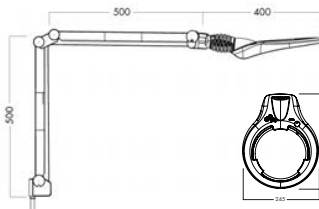

Circus LED

LUXO

Circus lämpar sig väl för krävande arbete på kliniker och laboratorier, skönhetsalonger och liknande, eller som ett verktyg för personer med nedsatt syn.

Ljuskälla: LED
 Levereras med: Bordsfäste
 Tillbehör: Golvstativ samt integrerat bordsfäste.
 Optik: Standard med 3,5 D eller 5D kronglaslins. Linsdiameter är 165 mm. För ytterligare förstoring kan en sekundärlins, 4D, 6D eller 10D fästas på förstoringsglaslet.
 Färger: Vit med svarta detaljer
 Dimmer: Ja
 Timer: Nej
 Sensor: Nej