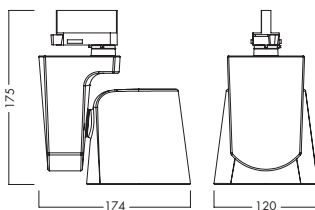

Typ	Lager kat.	Pris exkl.moms	Art.Nr.	Ljuskälla	Längd	Bredd Djup/Dia.	Höjd	Installation
S90-LINE BL 3000 HF 840 SL	C	3 689:-	S90325112	LED	1145	666	866	
S90-LINE BL 3000 HF 840 MP	C	3 069:-	S90325132	LED	1145	66	86	

Obs! Detta är endast ett sortimentsurval. För fler varianter t ex med annan färg, ljusfärg eller bestyckning – se www.glamox.se