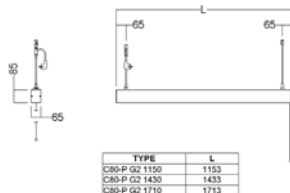

C80-P G2

C80-P G2 är en sofistikerad, slimmad, linjär, pendelarmatur som kombinerar elegant design med olika lumenpaket och ett imponerande val av optik för att belysa olika utrymmen på ett smart och effektivt sätt.

Armatyrtyp: Pendelarmatur
Ljuddistribution: Upp- och nedljus
Levereras med: Upphäng och sladdställ, 2 m.
Färg: Grå, vit eller svart
Ljuskälla: LED 3500, 4000, 6700 lm
Bländskydd: Mikroprisma
Ljusstyrning: Dragdim via snöre

Typ	Lager kat.	Pris exkl.moms	Art.Nr.	Ljuskälla	Längd	Bredd Djup/Dia.	Höjd	Installation
C80-P1430 30/70 AL G2 3500 DALI 840 CSD PRE C2,5 MP	M	4 647:-	C80548550	LED	1430	65	85	X
C80-P1430 30/70 WH G2 6700 DALI 840 CSD PRE C2,5 MP	M	5 236:-	C80551434	LED	1430	65	85	X
C80-P1430 50/50 WH G2 4800 DALI 840 CSD PRE C2,5 MP	M	5 456:-	C80548454	LED	1430	65	85	X

X: För att installera denna produkt krävs behörig installatör, DALI armaturer behöver dessutom återfjädrande tryckknapp eller LMS DALI dimmer alt DALI utrustning för att kunna ljusregleras. Obs! Detta är endast ett sortimentsurval. För fler varianter t ex med annan färg, ljusfärg eller bestyckning – se www.glamox.se

C90-P

C90-P finns i två olika färger och i fyra olika storlekar. Genom att kombinera de olika storlekarna och olika upphängningshöjder är det enkelt att skapa spännande belysnings layouter för ett atrium, en samlingssal eller andra rum där man vill skapa uppmärksamhet.

Armatyrtyp: Pendel
Ljuddistribution: Upp- och nedljus
Levereras med: 3-punktsupphäng, anslutningsledning och takkopp.
Färg: Vit eller grå
Ljuskälla: LED 2000/6200/9000 lm
Bländskydd: Mikroprisma
Ljusstyrning: DALI