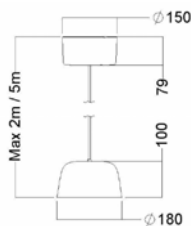

Motus Pendant

LUXO

En liten pendelarmatur som gör Motus-familjen komplett. Pendelns diameter är bara 18 cm, och den passar in i de flesta projekt. Lämplig för montering över ett litet bord eller i ett kluster över en sittgrupp. Även om den är av blygsam storlek är ljusflödet utmärkt, vilket gör Motus Pendant till mer än bara ett dekorativt element i rummet.

Armatyrtyp: Pendel
Ljusdistribution: Nerljus
Levereras med: 2 alt 5 m PVC/halogenfri textilkabel i vitt eller svart
Färg: Vit, svart och i Luxo Colour Concept
Ljuskälla: LED 1000/1450/2100 lm
Bländskydd: Opalt
Ljusstyrning: DALI