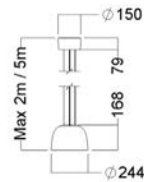

SVA

LUXO

SVA är en dekorativ Luxo pendel med kvalitet och teknik som uppfyller de höga kraven i professionella projekt. SVA är en del av Nordic Collection. SVA kan även fås i Luxo Color Concept färgerna; Estate Green, Pleasant Green, Silk Teal & Mild Citrus.

Armatyrtyp: Pendel
Ljuddistribution: Nedljus
Levereras med: 3-punktsupphäng, anslutningsledning och takkopp
Färg: Vit/svart
Ljuskälla: LED 1000/1450/2100 lm
Ljusstyrning: DALI