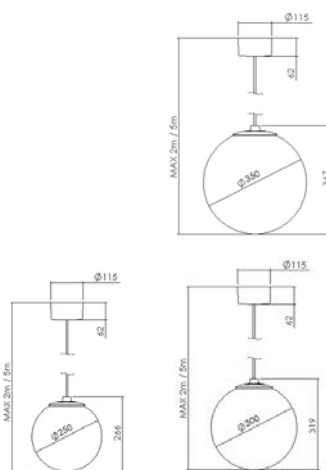

LUN

LUXO

LUN är en dekorativ Luxo pendel med kvalitet och teknik som uppfyller de höga kraven i professionella projekt. LUN är en del av Nordic Collection.

Armatyrtyp: Pendel
Ljusedistribution: Nedljus
Levereras med: 2 m textilkabel + takkopp
Färg: Vit
Ljuskälla: LED 700, 1000, 1400 lm
Bländskydd: Frostad glaskupol
Ljusstyrning: DALI