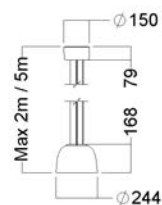

ELV

LUXO

ELV är en dekorativ Luxo pendel med kvalitet och teknik som uppfyller de höga kraven i professionella projekt. ELV är en del av Nordic Collection.

Armatyrtyp: Pendel
Ljusdistribution: Nedljus
Levereras med: 3-punktsupphäng, anslutningsledning och takkopp
Färg: Krom
Ljuskälla: LED 6611m
Bländskydd: Opal
Ljusstyrning: DALI

DALI