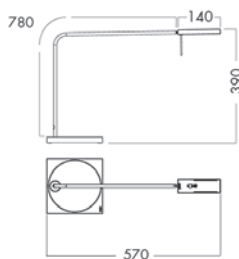

Ninety

LUXO

Ninety har vunnit flera internationella utmärkelser för sin design och funktionalitet och redan blivit en modern klassiker. Ninety passar för mindre och medelstora arbetsplatser.

Ninety finns i en version med USB laddare integrerad i bordsfoten.

Ljuskälla:	LED
Ljusbild:	Asymmetrisk
Levereras med:	Bordsfäste
Tillbehör:	Bordsfot, väggfäste samt integrerat bordsfäste
Färger:	Vit och svart
Dimmer:	Ja, steglös
Timer:	Ja, 4 alt 9 tim.
Sensor:	Finns som tillbehör