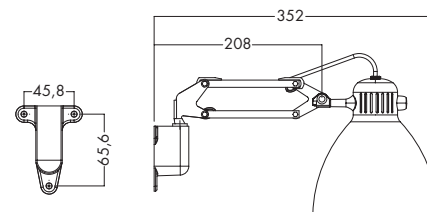

Ljuskälla: LED
Ljusbild: Symmetrisk
Färger: Vit och svart
Dimmer: Ja, steglös
Timer: Ja, 4 alt 9 tim.
Sensor: Finns som tillbehör
L-1 vägg: Arm 20 cm, levereras inklusive väggfäste