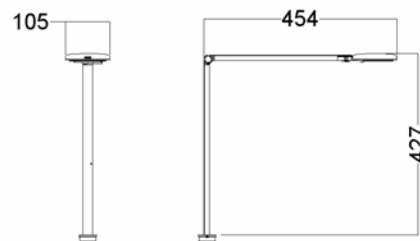

Motus Flat

Denna mångsidiga skrivbordslampa har en fjäderbalanserad flexibel arm med tre leder. Motus Flat har ett asymmetriskt ljusflöde vilket ger det bästa bländningsfria ljuset för arbetsplatsen. Motus Flat är dimbar som standard och kan också levereras med "Tuneable White" teknik så att man kan ställa in önskad färgtemperatur och intensitet. Sensor är också ett alternativ när man vill att skrivbordslampan ska tändas när rörelse upptäcks och stängs av efter en period av inaktivitet. Obs! För komplett arbetslampa – välj ett tillbehör för önskad montering

Ljuskälla:	LED
Ljusbild:	Asymmetrisk
Levereras med:	Tillbehör måste beställas
Tillbehör:	Bordsfot, Induktiv bordsfot, Bordsfäste – Bordsfäste, Integrerat fäste – Bordsbussning Väggfäste
Färger:	Svart, vit, Estate Green - S 4520-G, Pleasant Green - S 2520-G30Y, Silk Teal - S 2015-B70G, Mild citrus - S 1015-G50Y
Dimmer:	Ja Dim.-2-warm (D2W 4000-2700K), steglös dimning ner till 10%
Timer:	Ja, 4 alt 9 tim.
Sensor:	Nej

Typ	Lager kat.	Pris exkl.moms	Art.Nr.	Ljuskälla
LED - Light Emitting Diode				
Motus Flat BL 800 930 EU	A	2 889:-	MOT028506	LED
Motus Flat WH 800 930 EU	A	2 889:-	MOT028507	LED
Motus Flat WH 800 927-940 CCT EU	B	3 599:-	MOT028508	LED
Motus Flat BL 800 927-940 CCT EU	B	3 599:-	MOT028509	LED
Motus Flat WH 800 SEN 930 EU	C	3 190:-	MOT028510	LED
Motus Flat BL 800 SEN 930 EU	C	3 190:-	MOT028511	LED

800=800 lumen, Bl=svart, Wh=vit, EU=EU stickpropp, 940-927 D2W = Dim2Warm