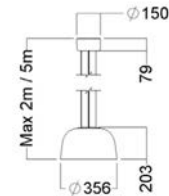

SVA

LUXO

SVA är en dekorativ Luxo pendel med kvalitet och teknik som uppfyller de höga kraven i professionella projekt. SVA är en del av Nordic Collection. SVA kan även fås i Luxo Color Concept färgerna; Estate Green, Pleasant Green, Silk Teal & Mild Citrus.

Armatyrtyp: Pendel
Ljuddistribution: Nedljus
Levereras med: 3-punktsupphäng, anslutningsledning och takkopp
Färg: Vit/svart
Ljuskälla: LED 1000/1450/2100 lm
Ljusstyrning: DALI