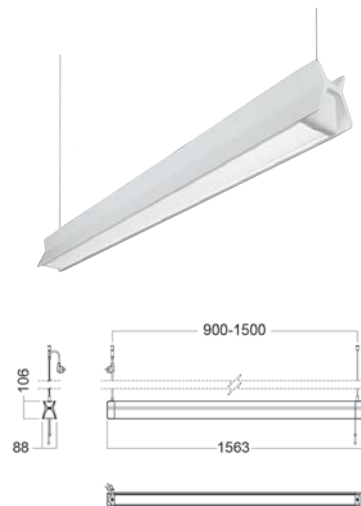

C56-P

Glamox C56-P är en nedpendlad kontorsarmatur. Med dess separat kontrollerade upp- och nedljus kan ljuset anpassas till olika arbetsuppgifter.

Armatyrtyp: Pendel
Ljusedistribution: Både upp- och nedljus (50/50, 30/70)
Levereras med: Sladd & stickpropp
Färg: Vit eller grå
Ljuskälla: LED, 7900 lm
Bländskydd: Mikroprisma
Ljusstyrning: DALI
Dimning: Dragdim via snöre

Typ	Lager kat.	Pris exkl.moms	Art.Nr.	Ljuskälla	Längd	Bredd Djup/Dia.	Höjd	Installation
C56-P1200 50/50 WH LED 7900 DALI 840 SEP 2CSD PRE CP2 MP	B	5 629:-	C56L11200	LED	1263	88	106	x
C56-P1200 50/50 GR LED 7900 DALI 840 SEP 2CSD PRE CP2 MP	C	5 629:-	C56L21200	LED	1263	88	106	x
C56-P1500 30/70 WH LED 7400 DALI 830 SEP 2CSD PRE CP2 M	C	5 637:-	C56L10400	LED	1563	88	106	
C56-P1500 30/70 WH LED 7400 DALI 840 SEP 2CSD PRE CP2	C	5 637:-	C56L11400	LED	1563	88	106	

Obs! Detta är endast ett sortimentsurval. För fler varianter t ex med annan färg, ljusfärg eller bestyckning – se www.glamox.se

C75-P G2

C75-P är en pendlad LED armatur med en innovativ optisk lösning. Med C75-P har LED-tekniken använts både i form av effektivitet och design. Armatyren är helt transparent när den inte är tänd. När den är tänd, skapas ett intryck av att den är osynlig, med endast en tunn strimma av ljus flytande i luften.

Armatyrtyp: Pendel
Ljusedistribution: Både upp- och nedljus (40/60)
Levereras med: Sladd & stickpropp samt fjärrkontroll
Färg: Vit
Ljuskälla: LED, 7000 lm
Bländskydd: Mikrokon
Ljusstyrning: DALI, MPW-SEN (dagsljus-/närvarosensor)
Dimning: Via fjärrkontroll