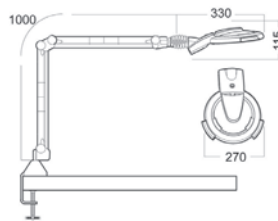

Circus LED

LUXO

Circus lämpar sig väl för krävande arbete på kliniker och laboratorier, skönhetsalonger och liknande, eller som ett verktyg för personer med nedsatt syn.

Ljuskälla: LED
 Levereras med: Bordsfäste
 Tillbehör: Golvstativ samt integrerat bordsfäste.
 Optik: Standard med 3,5 D eller 5D kronglaslins. Linsdiameter är 165 mm. För ytterligare förstoring kan en sekundärlins, 4D, 6D eller 10D fästas på förstoringsglaslet.
 Färger: Vit med svarta detaljer
 Dimmer: Ja
 Timer: Nej
 Sensor: Nej