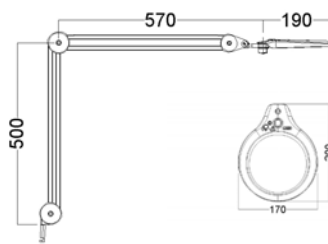

Ljuskälla:	LED
Levereras med:	Bordsfäste
Tillbehör:	Golvstativ samt integrerat bordsfäste.
Optik:	Standard med 3 alt 5 dioptriers glaslin.
Linsdiameter:	127mm. För ytterligare förstoring kan en sekundärlins, 4D, 6D och 10D fästas på förstoringsglaslet.
Färger:	Vit
Dimmer:	3-steps dimmer (0-50-100%)
Timer:	Nej
Sensor:	Nej