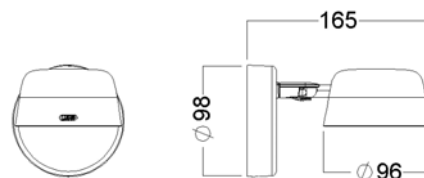

Ljuskälla:	LED, 800 lm
Armatyrtyp:	Väggarmatur
Levereras med:	Sladd & stickpropp eller integrerat driftdon
Bländskydd:	Opalt
Färger:	Svart, vit, Estate Green - S 4520-G, Pleasant Green - S 2520-G30Y, Silk Teal - S 2015-B70G, Mild citrus - S 1015-G50Y
Dimmer:	Ja. Dim to warm (D2W 4000-2700K), steglös dimning ner till 10%
Timer:	Ja, 4 alt 9 tim.
Sensor:	Nej