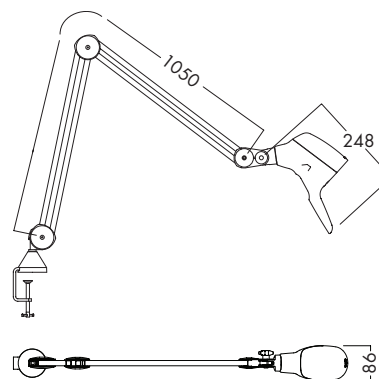

Carelite LED

LUXO

Nya Carelite är en naturlig utveckling av vår ursprungliga sänglampa som finns installerad på sjukhusavdelningar och patientrum över hela världen. Användningen av moderna lysdioder (LED) har gjort det möjligt att minska storleken på det nya lamphuvudet, jämfört med det ursprungliga. Det integrerade ergonomiska handtaget förblir en viktig funktion som gör det möjligt för patienten att rikta ljuset exakt där han eller hon vill ha det, med minimal ansträngning. Strömbrytaren är placerad precis där tummen hamnar när handen griper tag i handtaget. Detta gör hanteringen enkel även för patienter med funktionshinder. Carelite har steglös dimmer och integrerat nattljus. En version finns lackerad med SteriTouch® Carelite finns även i en version med SteriTouch® antimikrobiell pulverlack, som förhindrar tillväxt av bakterier, biofilm och mögel.

Armatyrtyp: Patientsänglampa
Levereras med: Sladd & stickpropp
Färg: Vit
Ljuskälla: LED
Färgåtergivning: CRI>95
Färgtemperatur: 3000 K.
Levereras med: Bordsvarianten levereras inklusive bordsfäste, väggversionen exklusive fäste.
Tillbehör: Golvstativ och väggfäste
Strömbrytare: På/av och steglös dimming.
Nattljus: startar på 1% ljus.

SYM - Symmetrisk reflektor

Typ	Lager kat.	Pris exkl.moms	Art.Nr.	Ljuskälla
LED - Light Emitting Diode				
Carelite G2 T105 AWh 109 930CLA EU	B	2 889:-	CAG026489	LED
Carelite G2 T105 Wh109 930 CLAEU	C	2 889:-	CAG026613	LED
Carelite G2 W105 AWh 109 930 EU	A	2 889:-	CAG026487	LED
Carelite G2 W105 Wh 109 930 EU	C	2 889:-	CAG026611	LED
Carelite G2 W115 AWh 109 930 EU	A	3 011:-	CAG026488	LED
Carelite G2 W115 Wh 109 930 EU	C	3 011:-	CAG026612	LED

W = vägg, T = bordslampa, 105 = armlängd, 115 = armlängd, Lg = ljus grå, Wh = vit 118 = 1 x 18 W ljuskälla inkl., 930 = CRI >95 och 3000K, EU = EU stickpropp, CLA = bordsfäste, A = antimikrobiell pulverlack