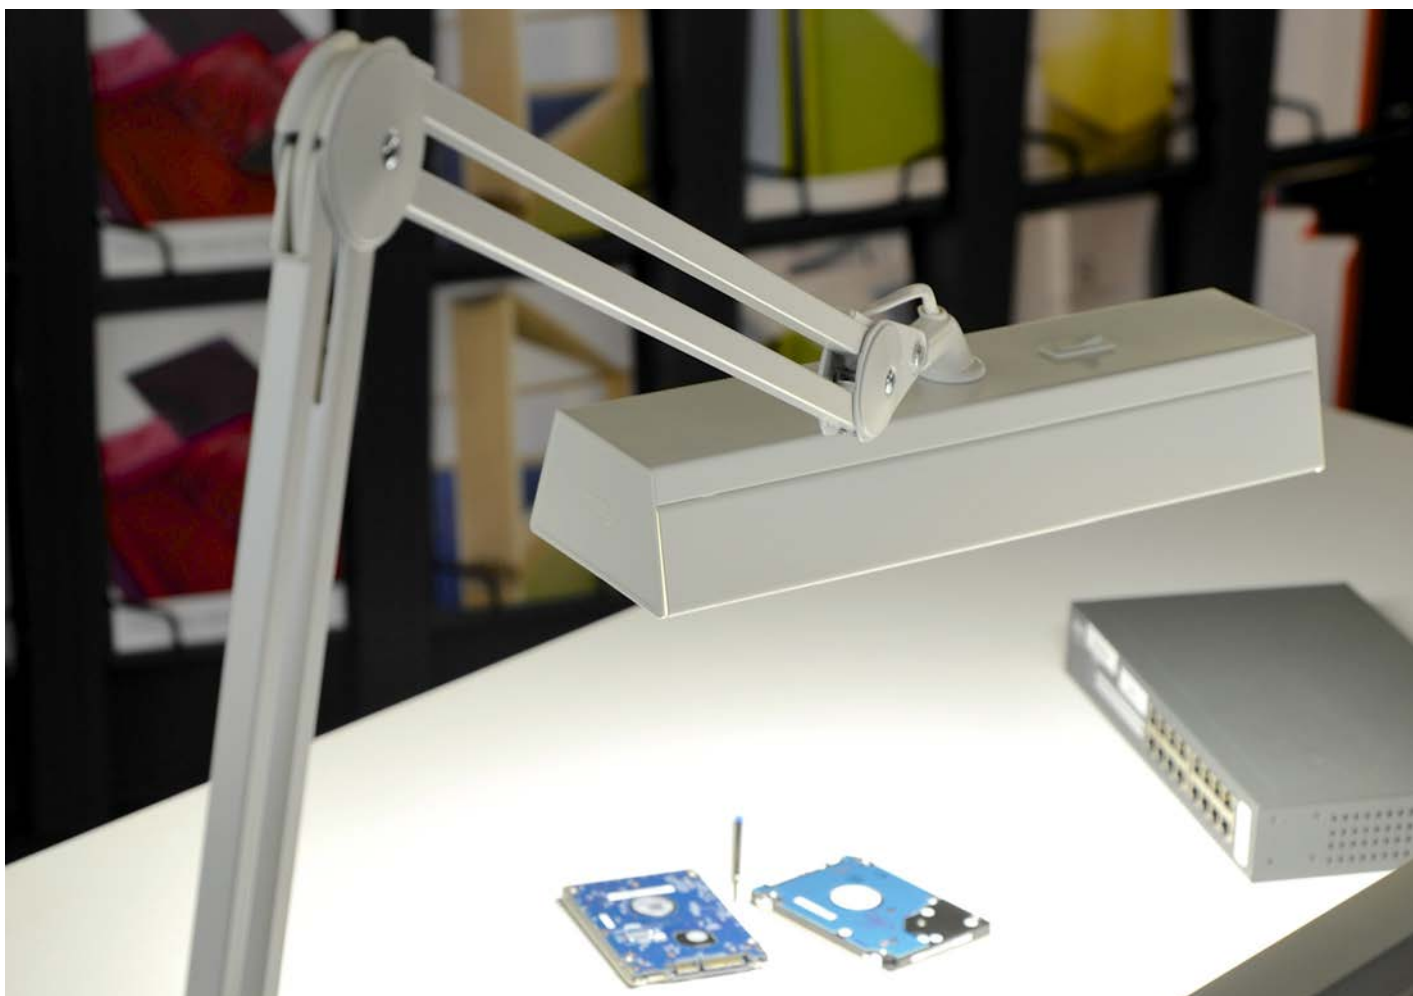

FL LED

LUXO

FL LED är en symmetrisk skrivbordslampa som är särskilt lämplig för arbetsbänkar och andra stora arbetsytor där mycket ljus behövs. Med sin flexibla arm och huvud kan man enkelt anpassa den efter sina personliga behov.

Ljuskälla:	LED
Ljusbild:	Symmetrisk
Levereras med:	Bordsfäste
Tillbehör:	Integrerat bordsfäste och golvstativ
Färg:	Vit
Dimmer:	Nej
Timer:	Nej
Sensor:	Nej

SYM - Symmetrisk reflektor

Typ	Lager kat.	Pris exkl.moms	Art.Nr.	Ljuskälla
FL-LED T105 Wh 1100 840 CLA EU	A	3 311:-	LFLL028673	LED

Ninety

LUXO

Ninety har vunnit flera internationella utmärkelser för sin design och funktionalitet och redan blivit en modern klassiker. Ninety passar för mindre och medelstora arbetsplatser.

Ninety finns i en version med USB laddare integrerad i bordsfoten.