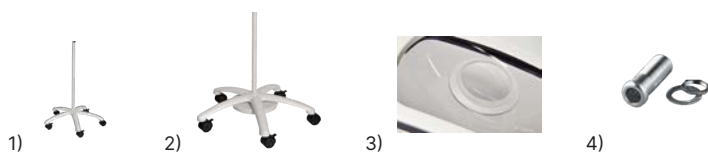

TILLBEHÖR

Typ	Lager kat.	Pris exkl.moms	Art.Nr.
Golvstativ, vit 1)	A	1 979:-	BRK025205
Extra vikt golvstativ, vit 2)	A	1078:-	SPA025674
Sugkoppslins 10D 3)	A	506:-	SPD026119
Sugkoppslins 4D 3)	A	506:-	SPD025980
Sugkoppslins 6D 3)	A	506:-	SPD025979
TE-Bordsbussning 4)	A	121:-	BRK700068