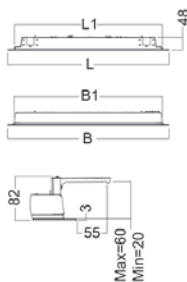

MP - Mikroprismatisk Plast
OP - Opal plast