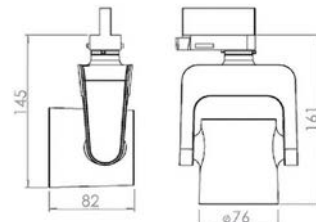

S70 MIDI G2

Glamox S70 är en fullt flexibel och högeffektiv LED-spotlight. Formen är traditionell och funktionell. Designad med subtila ytor och dolda kablar. Skapad med djup reflektor för att minimera bländning från LED-ljuskällan.

Armatyrtyp: Spotlight för 3-fas spänning
Ljuddistribution: 14, 26 eller 40 graders strålningsvinkel
Montage: Kompatibel med PRO TRACK DALI som beställs separat
Färg: Vit
Ljuskälla: LED 4500 lm
Ljusstyrning: DALI