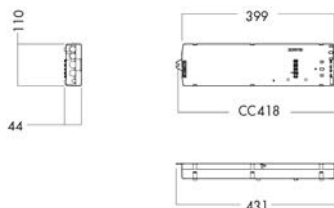

C95-R

C95-R är en tunn och minimalistisk infälld armatur som pryder alla moderna kontor, skolor eller vårdinrättningar.

Armaturtyp: Infälld armatur
Ljuddistribution: Enbart nedljus
Levereras med: 2 m.sladd och stickpropp. alt. 2m 5-ledarkabel
Färg: Vit
Ljuskälla: LED
Bländskydd: Mikroprisma
Ljusstyrning: DALI

OP - Opal plast

Typ	Lager kat.	Pris exkl.moms	Art.Nr.	Ljuskälla	Längd	Bredd Djup/Dia.	Höjd	Installation
C95-R 600×600 Led 4000 HF 840 CP2 MP	M	2 008:-	C95225445	LED	594	594	24	
C95-R 600×600 Led 4000 DALI 840 C2 MP	B	2 348:-	C95225456	LED	594	594	24	X

X: För att installera denna produkt krävs behörig installatör, DALI armaturer behöver dessutom återfjädrande tryckknapp eller LMS DALI dimmer alt DALI utrustning för att kunna ljusregleras. Obs! Detta är endast ett sortimentsurval. För fler varianter t ex med annan färg, ljusfärg eller bestyckning – se www.glamox.se

C95-S

C95-S är en tunn utanpåliggande armatur som pryder alla moderna kontor, skolor eller sjukvårdinrättningar. Den tunna, endast 25 mm, ramen ger ett slankt och minimalistiskt intryck i taket.

Armaturtyp: Utanpåliggande takarmatur
Ljuddistribution: Enbart nedljus
Färg: Vit
Ljuskälla: LED
Bländskydd: Mikroprisma
Ljusstyrning: DALI