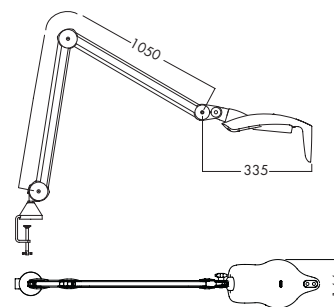

LHH LED

Modern undersökningslampa med LED. LHH är främst framtagen för krävande undersökningsförhållanden som kräver exceptionellt bra ljus såsom läkarundersökningar och mindre ingrepp. Den har många olika användningsområden i hela hälso- och sjukvårdssektorn, på sjukhus, vårdcentraler och i undersökningsrum. LHH LED är godkänd som medicinteknisk produkt enligt IEC 60601-1 och IEC 60601-1-2.

Armatyrtyp: Medicinsk undersökningslampa
Levereras med: Sladd & stickpropp
Färg: Vit
Ljuskälla: LED
Färgåtergivning: CRI>95
Färgtemperatur: 4000 K. Justerbar version 4000/4500/3500K
Lux @1 m: Ca 22 000 lux.
Justerbar version min. 16 000 lux
Levereras med: Inklusive bordsfäste till bordsvarianten, exklusive fäste till väggvarianten.
Tillbehör: Golvstativ, väggfäste och takfäste
Strömbrytare: Av/på och steglös dimning

SYM - Symmetrisk reflektor

Typ	Lager kat.	Pris exkl.moms	Art.Nr.	Ljuskälla
LED - Light Emitting Diode				
LHH G2 W105 vit 1300 940	C	5 568:-	LHG026682	LED
LHH G2 T105 vit 1300 940	C	5 568:-	LHG026683	LED
LHH G2 T105 Wh 900 935-945 CCT EU	C	6 411:-	LHG026733	LED

T = Bord, W = Vägg, 105 = arm 105cm, Wh = Vit, AWh = Antibakteriell vit lack, 1300 = 1300lm, 900=900lm, LED, 940 = CRI >90 och 4000K