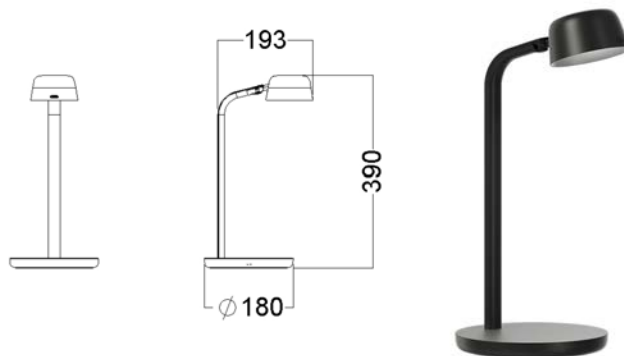

Motus Mini

LUXO

Motus Mini är en liten dekorativ skrivbordslampa. En kort arm, fixerad på en bordsfot. Lamphuvudet kan böjas i alla riktningar, vilket gör det enkelt att placera ljuset exakt där det behövs. Trots sin blygsamma storlek ger Motus Mini mycket ljus, vilket gör den till en komplett arbetslampa för mindre arbetsplatser.

Ljuskälla: LED
Ljusbild: Symmetrisk
Levereras med: Bordsfäste
Tillbehör: Bordsfot
Färger: Svart, vit, Estate Green - S 4520-G,
Pleasant Green - S 2520-G30Y,
Silk Teal - S 2015-B70G, Mild citrus - S 1015-G50Y
Dimmer: Ja Dim.-2-warm (D2W 4000-2700K),
steglös dimning ner till 10%
Timer: Ja, 4 alt 9 tim.
Sensor: Nej