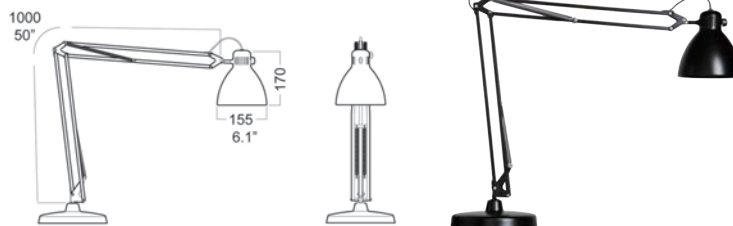

L-1 LED

LUXO

L-1 är en klassisk skrivbordslampa, designad 1937 som har sålts i över 25 miljoner exemplar. Passar för lite större arbetsplatser. Nu med LED ljuskälla.

L-1 LED finns även som vägglampa. Den har en 20 cm lång arm och levereras inklusive väggfäste.