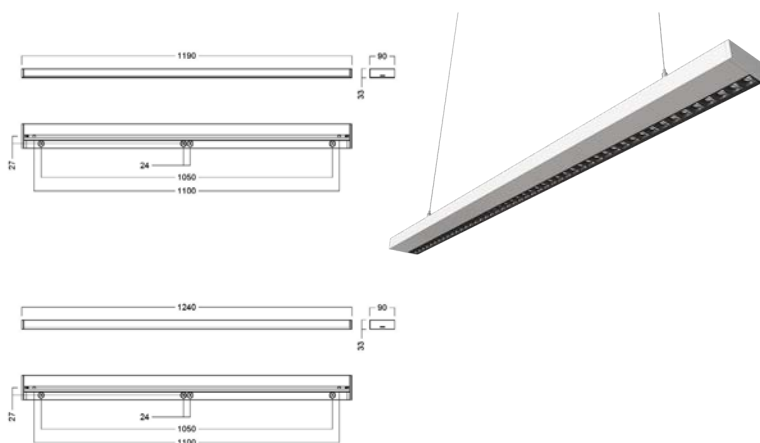

C21

Genom att montera C21 över en whiteboard säkerställer man att alla internationella belysningskrav uppfylls.

Förutom utanpåliggande montage har C21 flera alternativa montagesätt. Armaturen kan fällas in i ett T-profilstak, eller monteras som pendel med vajerupphäng. Glamox C21 kan också monteras på vägg direkt ovanför tavlan med hjälp av en specialgjord väggkonsol. Denna flexibilitet innebär att C21 är rätt lösning oavsett vilken typ av tak- och väggmaterial som finns i rummet.

Armatyrtyp: Tavelbelysning
Färg: Vit
Ljuskälla: LED 2500 lm
Bländskydd: Asymmetriska linser
Ljusstyrning: DALI