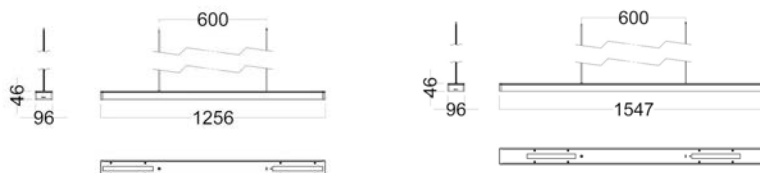

C88-P

Glamox C88-P är en kompakt pendelarmatur som erbjuder exceptionell ljuskvalitet och utmärkt avbländning. Ett enhetligt och energieffektivt ljus är viktigt för att uppnå tillräcklig visuell komfort i alla rum. Detta gäller särskilt i utbildningslokaler och i olika arbetsmiljöer.

Armatyrtyp: Pendel
Ljuddistribution: Upp- och nedljus
Levereras med: Sladdstäl 2m.
Färg: Vit
Ljuskälla: LED 5000, 6000, 8000 lm
Bländskydd: Mikroprisma
Ljusstyrning: DALI