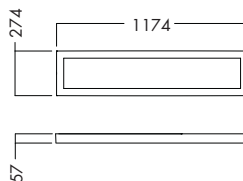

C70-S

Den nyaste medlemmen i den modernistiska Glamox C70 familjen är avsedd för takmontage.

Armatyrtyp: Takarmatur
Ljusedistribution: Nedljus
Färg: Vit
Ljuskälla: LED
Bländskydd: Mikroprisma
Ljusstyrning: DALI
Dimning: Via återfjädrande tryckknapp alt via DALI dimmer

MP - Microprismatisk Plast

Typ	Lager kat.	Pris exkl.moms	Art.Nr.	Ljuskälla	Längd	Bredd Djup/Dia.	Höjd	Installation
C70-S275 LED 4300 DALI 840 MP	A	2 778:-	C70086737	LED	1174	274	57	xx

X: För att installera denna produkt krävs behörig installatör, DALI armaturer behöver dessutom återfjädrande tryckknapp eller LMS DALI dimmer alt DALI utrustning för att kunna ljusregleras. Obs! Detta är endast ett sortimentsurval. För fler varianter t ex med annan färg, ljusfärg eller bestyckning – se www.glamox.se

C70-P

C70-P har en mycket slimmad stomme med slät yta.

Armatyrtyp: Pendel
Ljusedistribution: Upp- och nedljus
Levereras med: 2 m sladd och stickpropp
Färg: Vit
Ljuskälla: LED 5800 lm
Bländskydd: Mikroprisma
Ljusstyrning: DALI
Dimning: Via dragströmbrytare