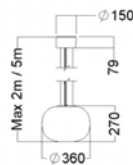

SNÖ

LUXO

SNÖ är en dekorativ Luxo pendel med kvalitet och teknik som uppfyller de höga kraven i professionella projekt. SNÖ är en del av Nordic Collection.

Armatyrtyp: Pendel
Ljuddistribution: Nedljus
Levereras med: 3-punktsupphäng, anslutningsledning och takkopp
Färg: Vit
Ljuskälla: LED 1043/1364lm
Bländskydd: Opal
Ljusstyrning: DALI

Typ	Lager kat.	Pris exkl.moms	Art.Nr.	Ljuskälla	Längd	Bredd Djup/Dia.	Höjd	Installation
SNO-P360 1000 DALI 840 C2	C	5 494:-	SNO536704	LED	180	360	270	x
SNO-P480 1400 DALI 840 C2	C	6 027:-	SNO536705	LED	180	480	350	x

Obs! Detta är endast ett sortimentsurval. För fler varianter t ex med annan färg, ljusfärg eller bestyckning – se www.glamox.se

X: För att installera denna produkt krävs behörig installatör, DALI armaturer behöver dessutom återfjädrande tryckknapp eller LMS DALI dimmer alt DALI utrustning för att kunna ljusregleras.