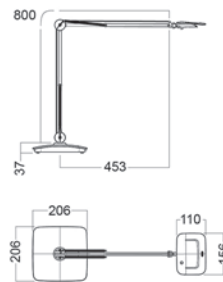

Split

LUXO

Split är en skrivbordslampa för stora arbetsplatser och/eller arbetsplatser som kräver mycket ljus. Denna nya högeffektiva skrivbordslampa gör det enkelt att uppfylla kraven på luxnivåer i den europeiska standarden för arbetsplatsbelysning inomhus, EN 12464-1.

Ljuskälla: LED
Ljusbild: Asymmetrisk
Levereras med: Bordsfäste
Tillbehör: Bordsfot och integrerat bordsfäste
Färger: Svart eller vitt matt lack
Dimmer: Ja, steglös.
Timer: Ja, 4 alt 9 tim.
Sensor: En version finns med inbyggd rörelsesensor