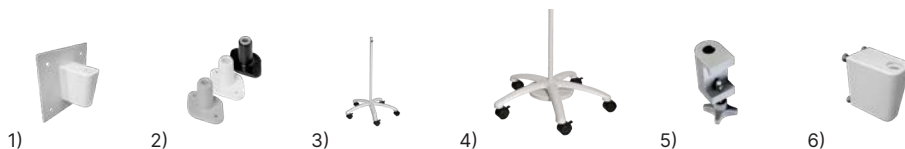

TILLBEHÖR

Typ	Lager kat.	Pris exkl.moms	Art.Nr.
BSP-fäste, vit, med låsanordning 1)	A	416:-	BRK017516
BSP-fäste, vit, utan låsanordning 1)	A	288:-	BRK024221
CC-fäste, bänkfäste, vit 2)	A	95:-	BRK025140
Golvstativ, vit 3)	A	1 979:-	BRK025205
Extra vikt golvstativ, vit 4)	A	1 077:-	SPA025674
SP-fäste, med låsanordning, vit 6)	A	254:-	BRK024007
MWU-L Rail Mount			BRK027967