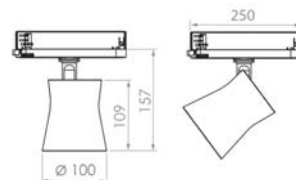

Typ	Lager kat.	Pris exkl.moms	Art.Nr.	Ljuskälla	Längd	Bredd Djup/Dia.	Höjd	Installation
S90-SPOT BL 3500 DALI 940 25°	C	2 783:-	S90225655	LED	224	100	157	
S90-SPOT BL 3500 DALI 940 40°	C	2 783:-	S90225656	LED	224	100	157	
S90-SPOT BL 3500 DALI 940 60°	C	2 783:-	S90225657	LED	224	100	157	
S90-SPOT BL 2000 DALI 940 25°	C	2 611:-	S90225555	LED	171	100	157	
S90-SPOT BL 2000 DALI 940 40°	C	2 611:-	S90225556	LED	171	100	157	
S90-SPOT BL 2000 DALI 940 60°	C	2 611:-	S90225557	LED	171	100	157	

Obs! Detta är endast ett sortimentsurval. För fler varianter t ex med annan färg, ljusfärg eller bestyckning – se www.glamox.se