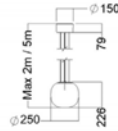

DIS

LUXO

DIS är en dekorativ Luxo pendel med kvalitet och teknik som uppfyller de höga kraven i professionella projekt. DIS är en del av Nordic Collection.

Armatyrtyp: Pendel
Ljuddistribution: Nedljus
Levereras med: 2 alt 5 m PVC/halogenfri textilkabel i vitt eller svart
Färg: Vit
Ljuskälla: LED 700/1000/1400 lm
Bländskydd: Silikon diffusor
Ljusstyrning: DALI

Typ	Lager kat.	Pris exkl.moms	Art.Nr.	Ljuskälla	Längd	Bredd Djup/Dia.	Höjd	Installation
DIS-P360 1000 DALI 840 C2	C	5 494:-	DIS536707	LED		360	270	x
DIS-P480 1400 DALI 840 C2	C	6 027:-	DIS536708	LED		480	350	x
DIS-P480 700 DALI 840 C2	C	5 072:-	DIS536706	LED		250	226	x

Obs! Detta är endast ett sortimentsurval. För fler varianter t ex med annan färg, ljusfärg eller bestyckning – se www.glamox.se

X: För att installera denna produkt krävs behörig installatör, DALI armaturer behöver dessutom återfjädrande tryckknapp eller LMS DALI dimmer alt DALI utrustning för att kunna ljusregleras.