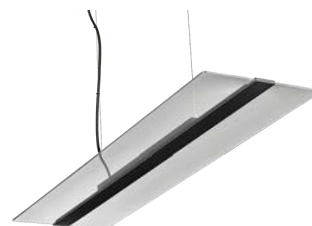

Typ	Lager kat.	Pris exkl.moms	Art.Nr.	Ljuskälla	Längd	Bredd Djup/Dia.	Höjd	Installation
C75-P1300 G2 40/60 WH 7500 DALI-D 840 PRE C2 MPW-SEN MP	C	7 657:-	C75234154	LED	1306	358	40	X

X: För att installera denna produkt krävs behörig installatör, DALI armaturer behöver dessutom återfjädrande tryckknapp eller LMS DALI dimmer alt DALI utrustning för att kunna ljusregleras. Obs! Detta är endast ett sortimentsurval. För fler varianter t ex med annan färg, ljusfärg eller bestyckning – se www.glamox.se