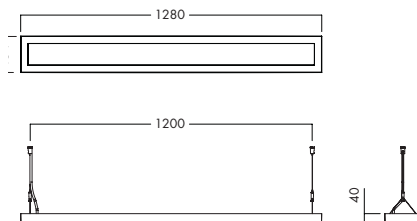

C70-P

C70-P har en mycket slimmad stomme med slät yta.

Armatyrtyp: Pendel
 Ljusedistribution: Upp- och nedljus
 Levereras med: 2 m sladd och stickpropp
 Färg: Vit
 Ljuskälla: LED 5800 lm
 Bländskydd: Mikroprisma
 Ljusstyrning: DALI
 Dimning: Via dragströmbrytare