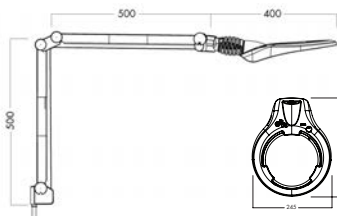

Circus LED

LUXO

Circus lämpar sig väl för krävande arbete på kliniker och laboratorier, skönhetsalonger och liknande, eller som ett verktyg för personer med nedsatt syn.

Ljuskälla: LED
 Levereras med: Bordsfäste
 Tillbehör: Golvstativ samt integrerat bordsfäste.
 Optik: Standard med 3,5 D eller 5D kronglaslins. Linsdiameter är 165 mm. För ytterligare förstoring kan en sekundärlins, 4D, 6D eller 10D fästas på förstoringsglaset.
 Färger: Vit med svarta detaljer
 Dimmer: Ja
 Timer: Nej
 Sensor: Nej