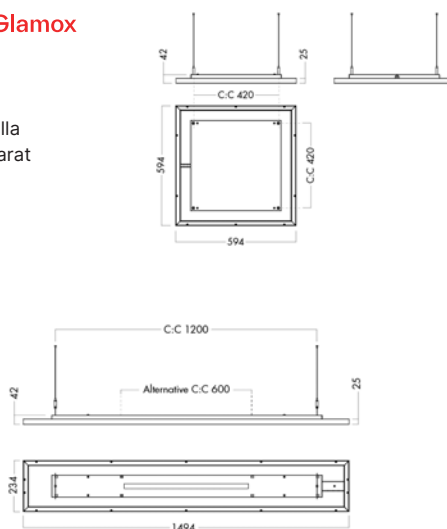

C95-P

C95-P är en tunn och minimalistisk pendelarmatur som pryder alla moderna kontor, skolor eller vårdinrättningar. Armaturen har separat upp- och nedljus.

Armatyrtyp: Pendel
Ljuddistribution: Upp- och nedljus
Levereras med: Förmonterad 3 eller 5 ledarkabel eller sladd och stickpropp.
Färg: Grå
Ljuskälla: LED 3000/4800/5000/6900 LM
Bländskydd: Opal alt. mikroprisma
Ljusstyrning: DALI
Dimning: CSD= via dragsnöre