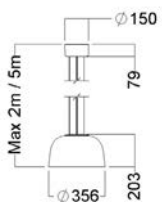

ELV

LUXO

ELV är en dekorativ Luxo pendel med kvalitet och teknik som uppfyller de höga kraven i professionella projekt. ELV är en del av Nordic Collection.

Armatyrtyp: Pendel
Ljusdistribution: Nedljus
Levereras med: 3-punktsupphäng, anslutningsledning och takkopp
Färg: Krom
Ljuskälla: LED 6611m
Bländskydd: Opal
Ljusstyrning: DALI

DALI