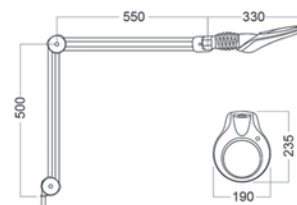

Typ	Lager kat.	Pris exkl.moms	Art.Nr.	Ljuskälla
LED - Light Emitting Diode				
KFM LED T105 Lg 900 840 3D CLA EU	B	4 756:-	KFL026035	LED
KFM LED T105 Lg 900 840 5D CLA EU	B	4 937:-	KFL026037	LED
KFM LED T105 Wh 900 840 3D CLA EU	A	4 756:-	KFL026034	LED
KFM LED T105 Wh 900 840 5D CLA EU	A	4 937:-	KFL026036	LED
KFM LED T105 BI 900 840 3D CLA ESD EU	B	5 388:-	KFL026099	LED
KFM LED T105 BI 900 840 5D CLA ESD EU	B	5 568:-	KFL026050	LED

T=bordslampa, 105= 1050 mm armlängd. Lh=ljusgrå, Wh=vit, BI=svart, 840= Ra80 4000K, 3D=3 dioptrier, 5D=5 dioptrier, CLA= bordsfäste, EU= EU stickpropp, ESD= ESD, 600=600 lm