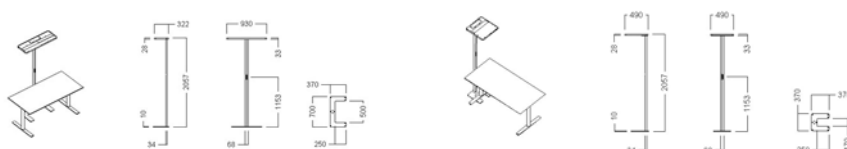

Armaturtyp: Fristående golvarmatur
Ljusedistribution: Upp- och nedljus
Levereras med: 2,5 m sladd & stickpropp
Färg: Svart
Ljuskälla: LED 11000, 14000 lm
Bländskydd: Mikroprisma
Ljustyrning: DALI
Dimming: Via kontrollpanel