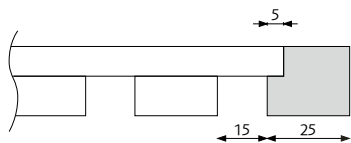

### Avslutningslister

	2400 mm		2960 mm	
Classic Oak	WR60630283G	540:-	WR60636832G	670:-
Natural Oak	WR60630284G	540:-	WR60636833G	670:-
Antique Oak	WR60630285G	540:-	WR60636834G	670:-
Walnut	WR60630286G	540:-	WR60636835G	670:-
Grey Oak	WR60630287G	540:-	WR60636837G	670:-
Smoked Oak	WR60630288G	540:-	WR60636836G	670:-
Classic Ash	WR60630289G	540:-	WR60636838G	670:-
Black Ash	WR60630290G	540:-	WR60636839G	670:-