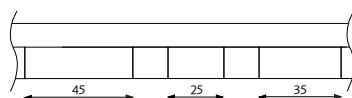

## Ribbpaneler

<b>2400 x 600 mm</b>	<b>Art.nr</b>	<b>1-39 paneler</b>	<b>40-199 paneler</b>	<b>200 + paneler</b>
Diamond Oak Barcode, RS black	WR24000080G	2 540:-	2 394:-	2 256:-
Diamond Oak Barcode, RS grey	WR24000081G	2 540:-	2 394:-	2 256:-
Diamond Oak Barcode, RS White	WR24000180G	2 540:-	2 394:-	2 256:-
Diamond Ash Barcode, RS black	WR24000082G	2 540:-	2 394:-	2 256:-
Diamond Ash Barcode, RS grey	WR24000083G	2 540:-	2 394:-	2 256:-
Diamond Ash Barcode, RS White	WR24000181G	2 540:-	2 394:-	2 256:-
Diamond Walnut Barcode, RS black	WR24000087G	2 540:-	2 394:-	2 256:-