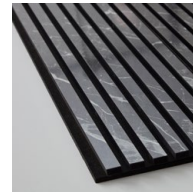

## Ribbpaneler

2400 x 600 mm	Art.Nr	1-39 paneler	40-199 paneler	200 + paneler
Corten, RS black	WR24000050G	2 082:-	1 966:-	1 792:-
Black Slate, RS black	WR24000051G	2 082:-	1 966:-	1 792:-
Alicante, RS black	WR24000052G	2 082:-	1 966:-	1 792:-
Zement, RS black	WR24000053G	2 082:-	1 966:-	1 792:-
Zement, RS Grey	WR24000054G	2 082:-	1 966:-	1 792:-
Saturno, RS Grey	WR24000055G	2 082:-	1 966:-	1 792:-
Saturno, RS black	WR24000056G	2 082:-	1 966:-	1 792:-

## Produktbilder

Corten,  
RS black

Black Slate,  
RS black

Alicante,  
RS black

Zement,  
RS black

Zement,  
RS grey

Saturno,  
RS black

Saturno,  
RS grey