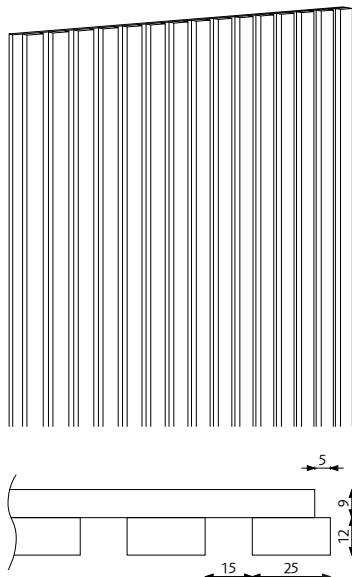

## Ribbpaneler

<b>2400 x 600 mm</b>	<b>Art.nr</b>	<b>1-39 paneler</b>	<b>40-199 paneler</b>	<b>200 + paneler</b>
Diamond Oak, RS black	WR24000040G	2 214:-	2 084:-	1 952:-
Diamond Oak, RS grey	WR24000041G	2 214:-	2 084:-	1 952:-
Diamond Oak, RS White	WR24000045G	2 214:-	2 084:-	1 952:-
Diamond Ash, RS black	WR24000042G	2 214:-	2 084:-	1 952:-
Diamond Ash, RS grey	WR24000043G	2 214:-	2 084:-	1 952:-
Diamond Ash, RS white	WR24000046G	2 214:-	2 084:-	1 952:-
Diamond Walnut, RS black	WR24000044G	2 214:-	2 084:-	1 952:-
<b>2960 x 600 mm</b>				
Diamond Oak, RS black	WR30000040G	2 768:-	2 606:-	2 440:-
Diamond Oak, RS grey	WR30000041G	2 768:-	2 606:-	2 440:-
Diamond Oak, RS White	WR30000045G	2 768:-	2 606:-	2 440:-
Diamond Ash, RS black	WR30000042G	2 768:-	2 606:-	2 440:-
Diamond Ash, RS grey	WR30000043G	2 768:-	2 606:-	2 440:-
Diamond Ash, RS White	WR30000046G	2 768:-	2 606:-	2 440:-
Diamond Walnut, RS black	WR30000044G	2 768:-	2 606:-	2 440:-