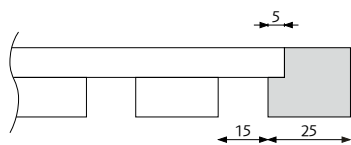

### Avslutningslister

	2400 mm		2960 mm	
Classic Oak	WR60630283G	540:-	WR60636832G	670:-
Natural Oak	WR60630284G	540:-	WR60636833G	670:-
Antique Oak	WR60630285G	540:-	WR60636834G	670:-
Walnut	WR60630286G	540:-	WR60636835G	670:-
Grey Oak	WR60630287G	540:-	WR60636837G	670:-
Smoked Oak	WR60630288G	540:-	WR60636836G	670:-
Classic Ash	WR60630289G	540:-	WR60636838G	670:-
Black Ash	WR60630290G	540:-	WR60636839G	670:-