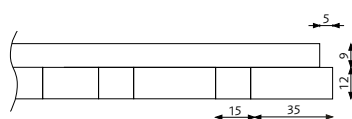

## Ribbpaneler

<b>2400 x 600 mm</b>	<b>Art.nr</b>	<b>1-39 paneler</b>	<b>40-199 paneler</b>	<b>200 + paneler</b>
Diamond Oak Barcode, RS black	WR24000080G	2 540:-	2 394:-	2 256:-
Diamond Oak Barcode, RS grey	WR24000081G	2 540:-	2 394:-	2 256:-
Diamond Oak Barcode, RS White	WR24000180G	2 540:-	2 394:-	2 256:-
Diamond Ash Barcode, RS black	WR24000082G	2 540:-	2 394:-	2 256:-
Diamond Ash Barcode, RS grey	WR24000083G	2 540:-	2 394:-	2 256:-
Diamond Ash Barcode, RS White	WR24000181G	2 540:-	2 394:-	2 256:-
Diamond Walnut Barcode, RS black	WR24000087G	2 540:-	2 394:-	2 256:-