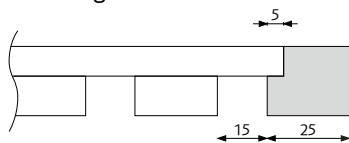

Tillbehör

Avslutningslister