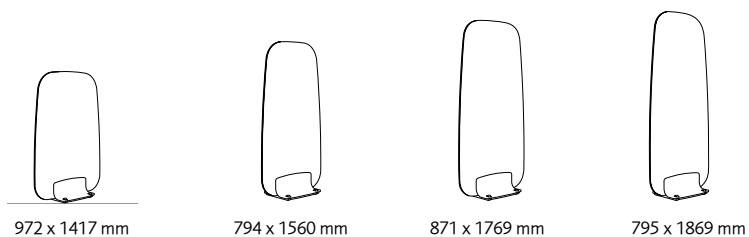

*Tillägg för andra betser än björk, vit eller svart.

Siluett

Golvskärm

Design: Brad Ascalon

Tjocklek: 33 mm

Mått	A / B	C ₁ / D ₁	E ₁ / F ₁	H ₁	I ₂
972 x 1417 mm	6 297:-	6 796:-	7 401:-	7 884:-	8 396:-
794 x 1560 mm	6 247:-	6 777:-	7 420:-	7 933:-	8 477:-
871 x 1769 mm	6 609:-	7 202:-	7 921:-	8 494:-	9 102:-
795 x 1869 mm	6 570:-	7 194:-	7 950:-	8 554:-	9 194:-