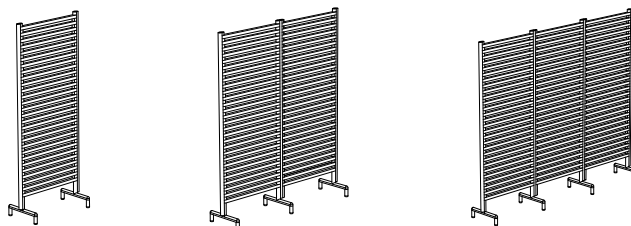

*Tillägg för andra betser än vit eller svart.

Går att kombinera med Limbus Subtle på sida 26.

Nopiano

Design: Bertil Harström

Raka lameller
Bok eller ek

Mått	1 skärm	2 skärmar	3 skärmar
400 x 1500 mm	8 486:-	15 626:-	22 766:-
600 x 1500 mm	9 044:-	16 742:-	24 440:-
800 x 1500 mm	10 166:-	18 986:-	27 806:-
400 x 1700 mm	9 286:-	17 230:-	25 174:-
600 x 1700 mm	9 925:-	18 508:-	27 091:-
800 x 1700 mm	11 212:-	21 082:-	30 952:-