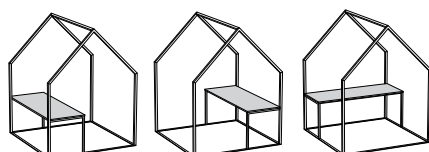

Tillval

Bets (tillägg per bordsskiva)

625:-

Specialbets* (tillägg per färg och order)

1 795:-

Special Linoleum / Laminat (tillägg per bordsskiva)

1 080:-

*Tillägg för andra betser än vit eller svart.