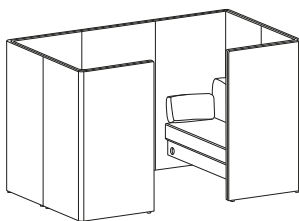

Limbus

Soffor och fåtöljer

Design: Team Glimakra

Tjocklek: 40 mm

Armchair

	Mått	Art. nr	F1	H2	I1
Utan tak	740 x 800 x 1440 mm	5730372	20 739:-	22 708:-	24 794:-
Med tak	740 x 800 x 1480 mm	5730374	24 866:-	27 089:-	29 445:-

Pris gäller upp till 3 olika färger, övrigt offereras.

Tillval

	Krom	
Trumpetfot (tillägg per fåtölj)	400830001	2 013:-

Sofa

	Mått	Art. nr	F1	H2	I1
Utan tak	1400 x 800 x 1440 mm	5730373	28 498:-	31 181:-	34 025:-
Med tak	1400 x 800 x 1480 mm	5730375	33 655:-	36 793:-	40 117:-

Pris gäller upp till 3 olika färger, övrigt offereras.

Coupé

	Mått	Art. nr	F1	H2	I1
Coupé	1400 x 2400 x 1440 mm	5730380	62 516:-	68 347:-	74 527:-
Bord (i vitbetsad ask)	700 x 1000 mm	58900312	3 684:-	3 684:-	3 684:-

Pris gäller upp till 3 olika färger, övrigt offereras.

Coupé

Tillval

Bets (tillägg per bordsskiva)	625:-
Specialbets* (tillägg per färg och order)	1 795:-

*Tillägg för andra betser än vit eller svart.