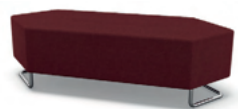

Flipper är en svenskproducerad modulär sittmöbel med stora möjligheter att anpassas utifrån miljö och behov. Flipper består av en stomme i plywood och stoppningsmaterial av kallsaum. Flipper bjuder på ett flexibelt sittande oavsett rum och miljö.

Se sida 74 för mer information om Flipper pall.

friend.

Design: Josefine Alpen