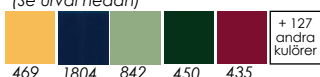

Materialutförande	Art.nr	Pris						
Bok svartbets/krom	53841	3215	-	-	-	-	-	-
Bok vitbets/krom	53842	3215	-	-	-	-	-	-
Bok kundbets/krom	53843	3535	-	-	-	-	-	-
Bok svartbets/lack	53844	3390	-	-	-	-	-	-
Bok vitbets/lack	54440	3390	-	-	-	-	-	-
Bok kundbets/lack	59019	3725	-	-	-	-	-	-

(Lack ovan: vit, svart, silver)

Klädd sits	Pris	KT/T1	T2	T3	T4	T5	
Bok svartbets/krom	54252	-	3500	3565	3615	3660	3720
Bok vitbets/krom	54253	-	3500	3565	3615	3660	3720
Bok kundbets/krom	54254	-	3850	3915	3965	4010	4070
Bok svartbets/lack	54255	-	3675	3740	3790	3835	3895
Bok vitbets/lack	54256	-	3675	3740	3790	3835	3895
Bok kundbets/lack	54257	-	4045	4110	4160	4205	4265

(Lack ovan: vit, svart, silver)

Hel kläddesl	Pris	KT/T1	T2	T3	T4	T5	
Helklädd/krom	53688	-	3300	3450	3575	3685	3820
Helklädd/lack	53854	-	3470	3615	3745	3850	3990

(Lack ovan: vit, svart, silver)

Tillval	Pris
Lack, stativ - Valfri färg (RAL)	53847
Kopplingsbeslag (fast, bipackas)	53959
Filtassar, per stol (monterade)	54200
Laminat (villkor minimiantal 30 st)	54751

(Se urval nedan)