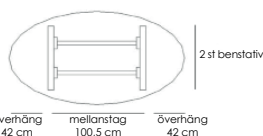

[Läs mer om Line på inoff.se/line](https://www.inoff.se/line)

Teknisk information / mått, cm

Materialutförande

Art.nr

Pris

Exempel på kompletta bord, totalhöjd 72 cm.

Komplett ellips 190x100	Vit laminat / svart abs-kantlist / krom	53468	9300
Komplett ellips 190x100	Vit laminat / svart abs-kantlist / lack (Lack ovan: vit, svart, silver)	53469	9140
Komplett ellips 190x100	Björklaminat / björk abs-kantlist / krom	53470	9850
Komplett ellips 190x100	Björklaminat / björk abs-kantlist / lack (Lack ovan: vit, svart, silver)	53471	9690
Komplett 240x120/80	Vit laminat / svart abs-kantlist / krom	53472	10295
Komplett 240x120/80	Vit laminat / svart abs-kantlist / lack (Lack ovan: vit, svart, silver)	53473	10135
Komplett 240x120/80	Björklaminat / björk abs-kantlist / krom	53474	11270
Komplett 240x120/80	Björklaminat / björk abs-kantlist / lack (Lack ovan: vit, svart, silver)	53475	11110
Komplett 320x120/80	Vit laminat / svart abs-kantlist / krom	53480	16845
Komplett 320x120/80	Vit laminat / svart abs-kantlist / lack (Lack ovan: vit, svart, silver)	53481	16295
Komplett 320x120/80	Björklaminat / björk abs-kantlist / krom	53482	17935
Komplett 320x120/80	Björklaminat / björk abs-kantlist / lack (Lack ovan: vit, svart, silver)	53483	17385
Komplett 380x120/80	Vit laminat / svart abs-kantlist / krom	53484	17845
Komplett 380x120/80	Vit laminat / svart abs-kantlist / lack (Lack ovan: vit, svart, silver)	53485	17295
Komplett 380x120/80	Björklaminat / björk abs-kantlist / krom	53486	19625
Komplett 380x120/80	Björklaminat / björk abs-kantlist / lack (Lack ovan: vit, svart, silver)	53487	19075
Komplett 440x120/80	Vit laminat / svart abs-kantlist / krom	53492	20805
Komplett 440x120/80	Vit laminat / svart abs-kantlist / lack (Lack ovan: vit, svart, silver)	53493	20255
Komplett 440x120/80	Björklaminat / björk abs-kantlist / krom	53494	22500
Komplett 440x120/80	Björklaminat / björk abs-kantlist / lack (Lack ovan: vit, svart, silver)	53495	21950