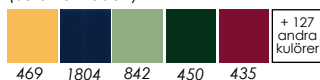

Materialutförande	Art.nr	Pris						
Bok svartbets/krom	53229	2595	-	-	-	-	-	-
Bok vitbets/krom	53230	2595	-	-	-	-	-	-
Bok kundbets/krom	53457	2855	-	-	-	-	-	-
Bok svartbets/lack	53826	2755	-	-	-	-	-	-
Bok vitbets/lack	53827	2755	-	-	-	-	-	-
Bok kundbets/lack	53828	3025	-	-	-	-	-	-

(Lack ovan: vit, svart, silver)

Klädd sits	Art.nr	Pris	KT/T1	T2	T3	T4	T5
Bok svartbets/krom	53231	-	2890	2950	3005	3045	3105
Bok vitbets/krom	53232	-	2890	2950	3005	3045	3105
Bok kundbets/krom	53458	-	3175	3235	3290	3335	3390
Bok svartbets/lack	53829	-	3050	3110	3165	3210	3265
Bok vitbets/lack	53830	-	3050	3110	3165	3210	3265
Bok kundbets/lack	53831	-	3355	3415	3470	3515	3570

(Lack ovan: vit, svart, silver)

Hel klädd	Art.nr	Pris	KT/T1	T2	T3	T4	T5
Helklädd/krom	51758	-	2705	2850	2980	3085	3225
Helklädd/lack	53832	-	2760	2910	3035	3145	3285

(Lack ovan: vit, svart, silver)

Tillval	Art.nr	Pris					
Lack, stativ - Valfri färg (RAL)	53847	Startkostnad 1950 kr per RAL-kulör. Därefter 75 kr/stol.					
Kopplingsbeslag (fast, bipackas)	53959	375	-	-	-	-	-
Filtassar, per stol (monterade)	54200	40	-	-	-	-	-
Laminat (villkor minimiantal 30 st)	54751	515	-	-	-	-	-

(Se urval nedan)