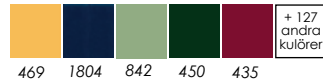

Knuff är en lägre barstol i två höjder med sitskal i formpressat trä på ett underrede i kromade eller lackade medar som standard. Sittskalet kan erhållas i svart-, vit- eller kundbetsad bok, med klädd sits eller helklädd.

[Läs mer om Knuff på inoff.se/knuff](http://inoff.se/knuff)

Materialutförande	Art.nr	Pris						
Bok svartbets/krom	53241	3615	-	-	-	-	-	-
Bok vitbets/krom	53242	3615	-	-	-	-	-	-
Bok kundbets/krom	53463	3980	-	-	-	-	-	-
Bok svartbets/lack	53955	3805	-	-	-	-	-	-
Bok vitbets/lack	53956	3805	-	-	-	-	-	-
Bok kundbets/lack (Lack ovan: vit, svart, silver)	53957	4180	-	-	-	-	-	-

Klädd sits	Pris	KT/T1	T2	T3	T4	T5	
Bok svartbets/krom	53243	-	3950	4010	4065	4110	4165
Bok vitbets/krom	53244	-	3950	4010	4065	4110	4165
Bok kundbets/krom	53464	-	4320	4380	4435	4480	4535
Bok svartbets/lack	53958	-	4115	4175	4230	4275	4330
Bok vitbets/lack	53859	-	4115	4175	4230	4275	4330
Bok kundbets/lack (Lack ovan: vit, svart, silver)	53960	-	4530	4590	4645	4690	4750

Hel klädsel	Pris	KT/T1	T2	T3	T4	T5	
Helklädd/krom	51767	-	3875	4035	4175	4290	4440
Helklädd/lack (Lack ovan: vit, svart, silver)	53861	-	4080	4240	4380	4495	4645

Tillval	Pris					
Lack, stativ - Valfri färg (RAL)	54292	Startkostnad 1950 kr per RAL-kulör. Därefter 75 kr/stol.				
Filtassar, per stol (monterade)	54200	40	-	-	-	-
Laminat (Villkor minimiantal 30 st) (Se urval nedan)	59497	505	-	-	-	-