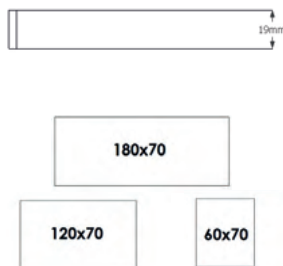

Mått (cm)	Vit	Björk	Ek	Ask	Information
					Se sida 54 för information om räkneexempel. *Minimidebitering vid m²-pris: Vit 1245 kr Björk 1445 kr Ek/Ask 1490 kr Ej raka sidor: Tillägg på 490 kr per bordsskiva, se info sida 54.
60x70 120x70 180x70	1395 1695 2590	1495 1995 3195	1695 2095 3695	1695 2095 3695	
Pris per m² (se viktig information och räkneexempel på sida 54.)					
	2095/m²*	2145/m²*	2295/m²*	2295/m²*	
Tillval, ljuddämpande material under ytskikt.					
	890/m²*	890/m²*	890/m²*	890/m²*	

Vid en förfrågan om antal överstigande tre bordsskivor i specialmått, vänligen kontakta oss.