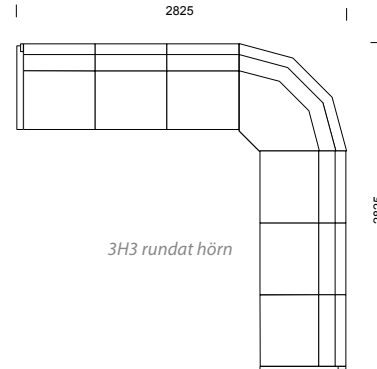

SKATE kombinationer

SKATE information sid 74-75.

93

KOMBINATIONER

Våra modulsoffor kan byggas i oändliga kombinationer!