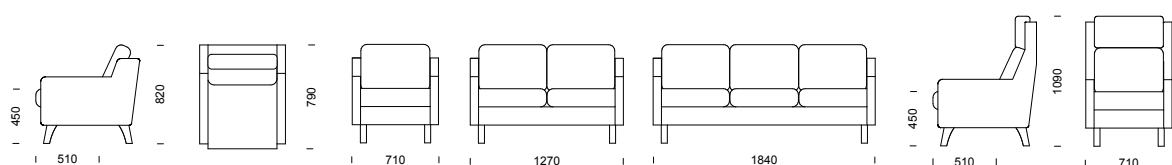

BIA sektionsmöbel (pris i SEK)	b/d/h/sitthöjd/sitsdjup	Tyg- åtgång	Insänt tyg	Prisgr.1	Prisgr. 2	Prisgr. 3	Prisgr. 4
1-sitsmodul exkl. gavlar	500/720/750/440/480 mm	1,4 m	4 547	4 895	5 323	5 396	5 604
2-sitssoffa	1130/720/750/440/480 mm	2,8 m	10 171	10 840	11 660	11 804	12 203
3-sitssoffa	1680/720/750/440/480 mm	4,2 m	15 151	16 156	17 386	17 601	18 201
Pall	580/500/440/440/460 mm	0,6 m	2 517	2 621	2 805	2 836	2 926
2-sitspall	1130/500/440/440/460 mm	1,2 m	4 714	5 055	5 421	5 484	5 663
3-sitspall	1680/500/440/440/460 mm	1,8 m	6 907	7 487	8 037	8 134	8 400
Mellangavel, stål (låg)/st	40/-/-/- mm	-	633	633	633	633	633
Sidogavlar, stål (låg alt. hög)/st	50/-/-/- mm	-	823	823	823	823	823
Sidogavlar hög, björk/par	80/-/-/- mm	-	1 755	1 755	1 755	1 755	1 755

gavel. Båda serierna har givetvis vändbara plymårer, avtagbar klädsel samt en rad tillvalsmöjligheter.
Design: Peder Kallin

BRIDGE 3-sitssoffa och fåtölj med ben i massiv björk.

BRIDGE 2-sitssoffa

BRIDGE kan försees med låg, öppen gavel och ben i antingen trä eller metall samt medar. All klädsel på stomme och dynor är helt avtagbar del för del.