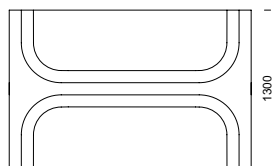

EDGE GRANDE I

41

EDGE GRANDE Z

EDGE GRANDE T

EDGE GRANDE H

EDGE GRANDE soffa/sektionsmöbel

FAKTA Stomme i plywood och foam samt stoppning av kallsaum. Avtagbar klädsel på sitsdynor. Som standard är sitsen fastsatt med kardborreband. Fastskruvad sitsdyna är tillval. Standard är ben i björk eller silverlackerad metall. Mot tillägg finns ben i lackad bok, oljad eller lackad ek liksom sockel samt små medar.