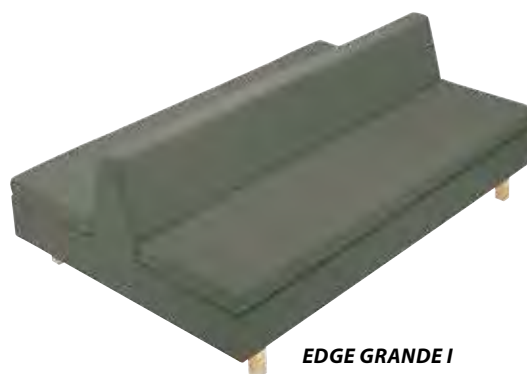

EDGE GRANDE soffa/sektionsmöbel

Edge Grande är mer än en soffa. Dels är den två soffor i en, men den är också en sittgrupp som ger många möjligheter till möblerande funktion. Välj mellan de fyra olika modellerna och kombinera om du vill även

med Edge sektionsmöbel. Möbeln kan förses med eluttag och USB-anslutning. Design: Eva Nyberg och Catarina von Matérn – CAVA Design