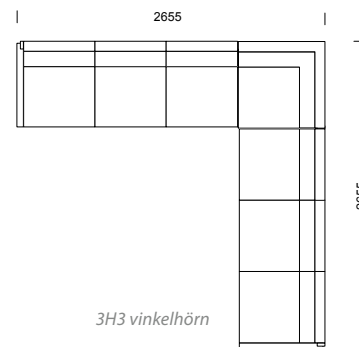

SKATE kombinationer

SKATE information sid 74-75.

93

KOMBINATIONER

Våra modulsoffor kan byggas i oändliga kombinationer!