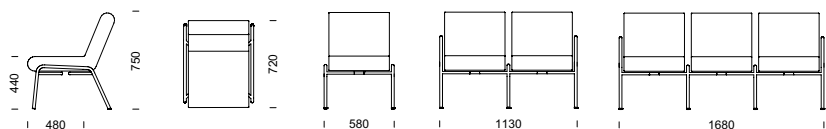

BIA fåtölj i stål (pris i SEK)

Fåtölj	580/720/750/440/480 mm	1,4 m	5 371	5 719	6 146	6 220	6 428
Extra klädsel	—	1,4 m	1 394	2 034	2 470	2 546	2 757

BIA tillval (pris i SEK)

	Trästativ täcklackat, vit/svart	Kromlackat stålrörsstativ	Pulverlackat stålrörsstativ specialkulör	Armstödsplattor	Sjukhusväv
	tillägg/enhet	tillägg/enhet	tillägg/enhet	tillägg/par	tillägg/enhet
fåtölj	750	1000 + startkostnad	500 + startkostnad	björk el. bok 575	850
	specialfärg mot tillägg			ek 655	

lackerat stål eller gavel i formpressat trä. Klädseln är helt avtagbar på samtliga varianter.

Design: Staffan Lauthers

BIA 2-sitssoffa med låg mellangavel och låga sidogavlar.

BIA 3-sitssoffa

BIA pall

BIA 4-sitssoffa totalbredd 223 cm

BIA 4-sitspall totalbredd 223 cm

BIA 3-sitspall

BIA
soffa & pall

FAKTA Stomme i pulverlackerat stålrör (silver: RAL 9006). Sittelement i formpressad plywood med stoppling av kallskum. Klädseln är helt avtagbar. Sidogavlar finns i högt och lågt utförande och mellangavlar i stål finns i lågt utförande. Sidogavlar kan även fås i formpressad björkplywood. Den höga gaveln kan förses med armstödsplatta i bok, björk eller ek.

BIA sektionsmöbel (pris i SEK)	b/d/h/sitthöjd/sitsdjup	Tyg- åtgång	Insänt tyg	Prisgr.1	Prisgr. 2	Prisgr. 3	Prisgr. 4
1-sitsmodul exkl. gavlar	500/720/750/440/480 mm	1,4 m	4 547	4 895	5 323	5 396	5 604
2-sitssoffa	1130/720/750/440/480 mm	2,8 m	10 171	10 840	11 660	11 804	12 203
3-sitssoffa	1680/720/750/440/480 mm	4,2 m	15 151	16 156	17 386	17 601	18 201
Pall	580/500/440/440/460 mm	0,6 m	2 517	2 621	2 805	2 836	2 926
2-sitspall	1130/500/440/440/460 mm	1,2 m	4 714	5 055	5 421	5 484	5 663
3-sitspall	1680/500/440/440/460 mm	1,8 m	6 907	7 487	8 037	8 134	8 400
Mellangavel, stål (låg)/st	40/-/-/- mm	-	633	633	633	633	633
Sidogavlar, stål (låg alt. hög)/st	50/-/-/- mm	-	823	823	823	823	823
Sidogavlar hög, björk/par	80/-/-/- mm	-	1 755	1 755	1 755	1 755	1 755