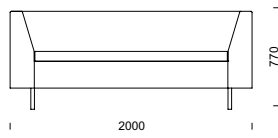

EDGE GRANDE I

41

EDGE GRANDE Z

EDGE GRANDE T

EDGE GRANDE H

EDGE GRANDE soffa/sektionsmöbel

FAKTA Stomme i plywood och foam samt stoppning av kallsaum. Avtagbar klädsel på sitsdynor. Som standard är sitsen fastsatt med kardborreband. Fastskruvad sitsdyna är tillval. Standard är ben i björk eller silverlackerad metall. Mot tillägg finns ben i lackad bok, oljad eller lackad ek liksom sockel samt små medar.