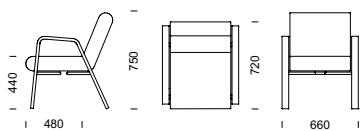

i pulverlackerat stål eller gavel i formpressat trä. Klädseln är helt avtagbar på samtliga varianter. Design: Staffan Lauthers

BIA fåtölj i björk.

BIA fåtölj i stålror med hög gavel.

BIA fåtölj i stålror med armstödsplattor i björk.

BIA fåtölj i stålror med låg gavel.

BIA fåtölj i björk

BIA fåtölj i stål

BIA
fåtölj

FAKTA Stomme i pulverlackerat stål (silver: RAL 9006). Sittelement i formpressad plywood med stoppning av kallskum. Klädseln är helt avtagbar. Sidogavlar finns i högt och lågt utförande och mellangavlar i stål finns i lågt utförande. Sidogavlar kan även fås i formpressad björkplywood. Den höga gaveln kan förses med armstödsplatta i bok, björk eller ek.

BIA fåtölj i björk (pris i SEK)

	b/d/h/sitthöjd/sitsdjup	Tyg- åtgång	Insänt tyg	Prisgr.1	Prisgr. 2	Prisgr. 3	Prisgr. 4
Fåtölj	660/720/750/440/480 mm	1,4 m	6 301	6 649	7 077	7 150	7 358
Extra klädsel	—	1,4 m	1 394	2 034	2 470	2 546	2 757