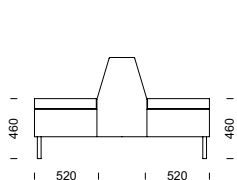

med Edge sektionsmöbel. Möbeln kan förses med eluttag och USB-anslutning. Design: Eva Nyberg och Catarina von Matérn – CAVA Design

EDGE GRANDE H

EDGE GRANDE I

EDGE GRANDE Z

EDGE GRANDE T

EDGE GRANDE i kombination med två stycken **EDGE 2-sitsmoduler** med ett armstöd.