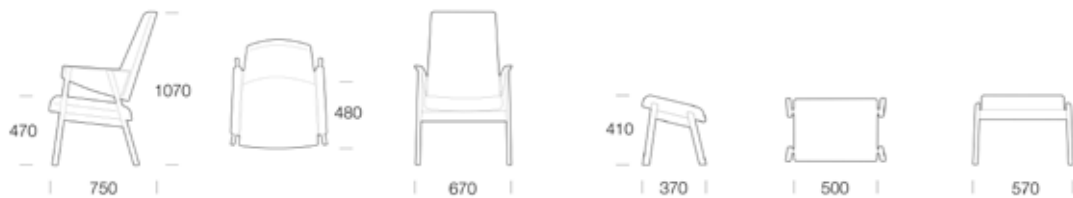

49

HERON hög vårdfåtölj/fotpall