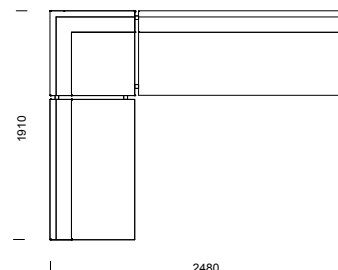

EDGE information sid 38–41.

KOMBINATIONER

Våra modulsoffor kan byggas i oändliga kombinationer!

CRICKET kombinationer

1H2
vinkelhörn utan armstöd

1H2
rundat hörn utan armstöd

2H3
vinkelhörn utan armstöd

1H3
vinkelhörn utan armstöd