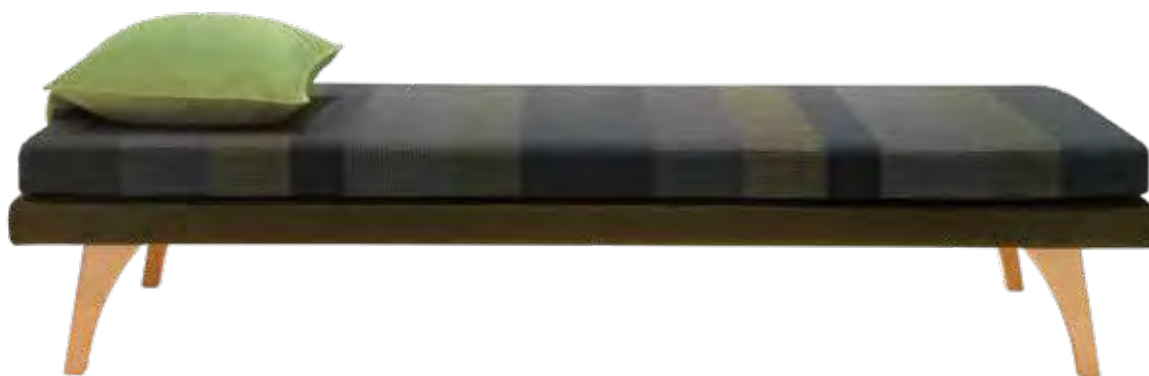

61

PAUS vilbrits

FAKTA Stomme i massivt trä med fast plywoodbotten. Madrass i kallsaum. All klädsel är helt avtagbar. Ben i massiv björk. Ben i oljad eller lackad ek alt. i täcklackat utförande samt ben eller medar i metall finns som tillval.

PAUS vilbrits (pris i SEK)	b/d/h/sitthöjd/sitsdjup	Tyg- åtgång	Insänt tyg	Prisgr.1	Prisgr. 2	Prisgr. 3	Prisgr. 4
Vilbrits	2000/800/450/450/800 mm	4,9 m	10 821	11 211	12 449	12 936	13 556
Komplett extraklädsel	–	–	60% av produktens pris enl. ovan i resp. prisgrupp				
Fotändesskydd		1,0 m	693	758	834	880	1 017

PAUS tillval (pris i SEK)	Möbeltass i plast	Ben, trä täcklackad, vit/svart	Ben, ek (oljad eller lackad)	Medar, metall RAL 9000 silverlack	Delad klädsel	Sjukhusväv
	tillägg/4 st	tillägg/enhet	tillägg/enhet	tillägg/enhet	tillägg/enhet	tillägg/enhet
Vilbrits	200	626	792	1 754	1 001	2 312

specialfärg
mot tillägg