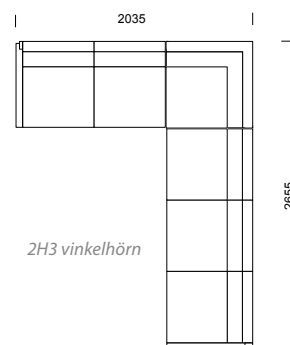

SKATE kombinationer

SKATE information sid 74-75.

93

KOMBINATIONER

Våra modulsoffor kan byggas i oändliga kombinationer!