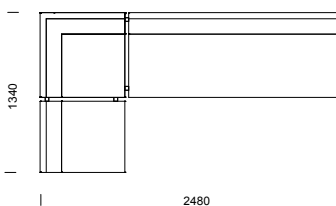

EDGE information sid 38–41.

KOMBINATIONER

Våra modulsoffor kan byggas i oändliga kombinationer!

CRICKET kombinationer

1H2
vinkelhörn utan armstöd

1H2
rundat hörn utan armstöd

2H3
vinkelhörn utan armstöd

1H3
vinkelhörn utan armstöd