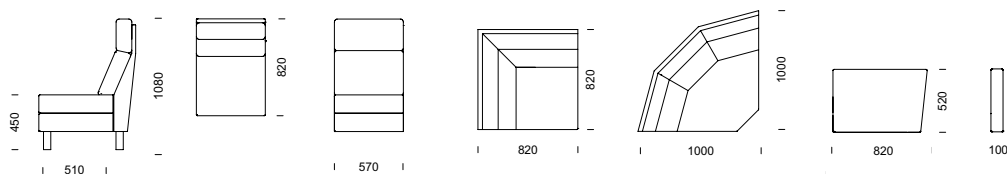

LABYRINT HÖG 2-sitsmodul bredd 1130 mm, 3-sitsmodul bredd 1700 mm

59

LABYRINT ritningar för kombinationer – se sidan 92.

LABYRINT sektion

FAKTA Stomme i massivt trä med nozagbotten som standard. Fast plywoodbotten finns som tillval. Stoppning i kallskum. All klädsel på både stomme och dynor är helt avtagbar och har förlängda dragkedjor. Standard är ben i massiv björk. Som tillval finns ben i lackad bok, oljad eller lackad ek, i täcklackat utförande, ben i metall alternativt medar. Tillverkas även i specialmått.

LABYRINT HÖG sektion (pris i SEK)	b/d/h/sitthöjd/sitsdjup	Tyg- åtgång	Insänt tyg	Prisgr.1	Prisgr. 2	Prisgr. 3	Prisgr. 4	Läder standard
1-sitsmodul	570/820/1080/450/510 mm	3,0 m	7 621	8 389	9 326	9 487	9 942	12 517
2-sitsmodul	1130/820/1080/450/510 mm	5,3 m	11 661	12 911	14 563	14 851	15 651	20 200
3-sitsmodul	1700/820/1080/450/510 mm	7,3 m	15 495	17 214	19 489	19 885	20 985	27 257
Hörn vinkel	820x820 mm	4,7 m	16 622	18 469	19 933	20 190	20 897	24 934
Hörn rundat	1000x1000 mm	4,7 m	16 622	18 469	19 933	20 190	20 897	24 934
Armstöd/par	Bredd 100 mm	1,8 m	3 876	4 396	4 957	5 056	5 327	6 876
Mellanarmstöd	–	0,6 m	2 226	2 306	2 447	2 612	2 823	4 048
Kombination 1VH2	1490x2050 mm	14,8 m	39 778	44 166	48 778	49 581	51 816	64 528
Kombination 1VH3	1490x2620 mm	16,8 m	43 612	48 470	53 703	54 616	57 151	71 583
Kombination 2VH2	2050x2050 mm	17,1 m	43 819	48 688	54 016	54 945	57 524	72 211
Kombination 2VH3	2050x2620 mm	19,1 m	47 653	52 992	58 942	59 979	62 858	79 268
Kombination 3VH3	2620x2620 mm	21,1 m	51 488	57 294	63 867	65 015	68 192	86 322
Kombination 2VH2VH2	2050x2770x2050 mm	27,1 m	72 101	80 069	88 512	89 984	94 073	117 348
Kombination 3VH3VH3	2620x3340x2620 mm	33,1 m	83 601	92 976	103 288	105 089	110 074	138 512
Kombination 1RH2	1670x2230 mm	14,8 m	39 778	44 166	48 778	49 581	51 816	64 528
Kombination 1RH3	1670x2800 mm	16,8 m	43 612	48 470	53 703	54 616	57 151	71 583
Kombination 2RH2	2230x2230 mm	17,1 m	43 819	48 688	54 016	54 945	57 524	72 211
Kombination 2RH3	2230x2800 mm	19,1 m	47 653	52 992	58 942	59 979	62 858	79 268
Kombination 3RH3	2800x2800 mm	21,1 m	51 488	57 294	63 867	65 015	68 192	86 322
Kombination 2RH2RH2	2230x3130x2230 mm	27,1 m	72 101	80 069	88 512	89 984	94 073	117 348
Kombination 3RH3RH3	2800x3700x2800 mm	33,1 m	83 601	92 976	103 288	105 089	110 074	138 512
Komplett extraklädsel	–	–	Pris: 60% av produktens pris enl. ovan i resp. prisgrupp					

LABYRINT tillval (se föregående uppslag)