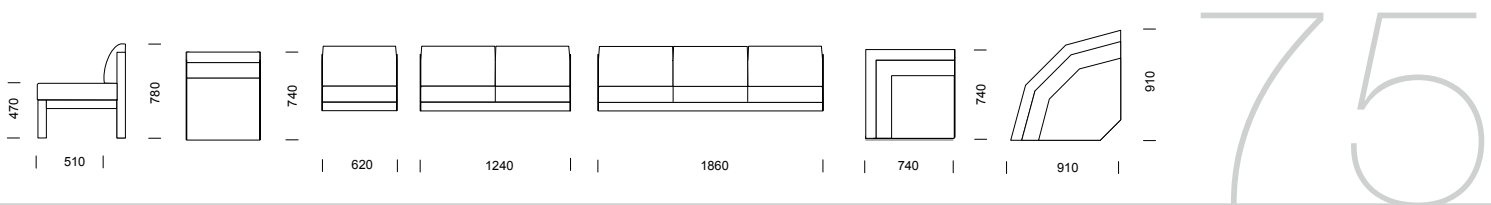

och allsidig. Finns från fåtölj till stora kombinationer. Alla modeller har avtagbar klädsel. Design: Peder Kallin

SKATE hörnsoffa i kombination 3RH2 med rundad hörndel.

SKATE hörnsoffa i kombination 3RH2 med rundad hörndel, baksida.