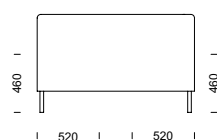

EDGE GRANDE H

EDGE GRANDE soffa/sektionsmöbel

FAKTA Stomme i plywood och foam samt stoppning av kallsaum. Avtagbar klädsel på sitsdynor. Som standard är sitsen fastsatt med kardborreband. Fastskruvad sitsdyna är tillval. Standard är ben i björk eller silverlackerad metall. Mot tillägg finns ben i lackad bok, oljad eller lackad ek liksom sockel samt små medar.

EDGE GRANDE soffa/sektionsmöbel (pris i SEK)	b/d/h/sitthöjd/sitsdjup	Tyg- åtgång	Insänt tyg	Prisgr.1	Prisgr. 2	Prisgr. 3	Prisgr. 4	Läder standard
Soffa Grande I	2000/1300/770/460/520 mm	9,4 m	29 626	32 820	35 453	35 911	37 187	44 447
Soffa Grande T	2000/1300/770/460/520 mm	9,5 m	32 873	36 620	39 584	40 104	41 538	49 715
Soffa Grande Z	2000/1300/770/460/520 mm	9,5 m	33 337	37 081	40 046	40 564	42 001	50 182
Soffa Grande H	2000/1300/770/460/520 mm	11,6 m	35 554	40 013	43 411	44 007	45 653	55 024

EDGE GRANDE tillval	Möbeltass i plast	Ben, lackad bok el. ek, oljad ek	Ben , trä med metallkrage, silverlack	Små medar, metall, RAL 9006, silverlack	Sockel, björk el. täcklackad	Uttag EI 230V/USB
	tillägg/4 st	tillägg/enhet	tillägg/enhet	tillägg/4 st	tillägg/enhet	offereras
soffa	200	800	671	1 421	4 255	

specialfärg
mot tillägg

EDGE GRANDE är kombinerbar med soffa, sektionsmöbel samt fästmanssoffa – se dessa produkter.