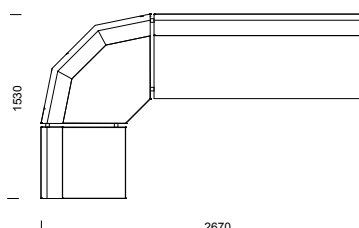

EDGE information sid 38–41.

KOMBINATIONER

Våra modulsoffor kan byggas i oändliga kombinationer!

CRICKET kombinationer

1H2
vinkelhörn utan armstöd

1H2
rundat hörn utan armstöd

2H3
vinkelhörn utan armstöd

1H3
vinkelhörn utan armstöd