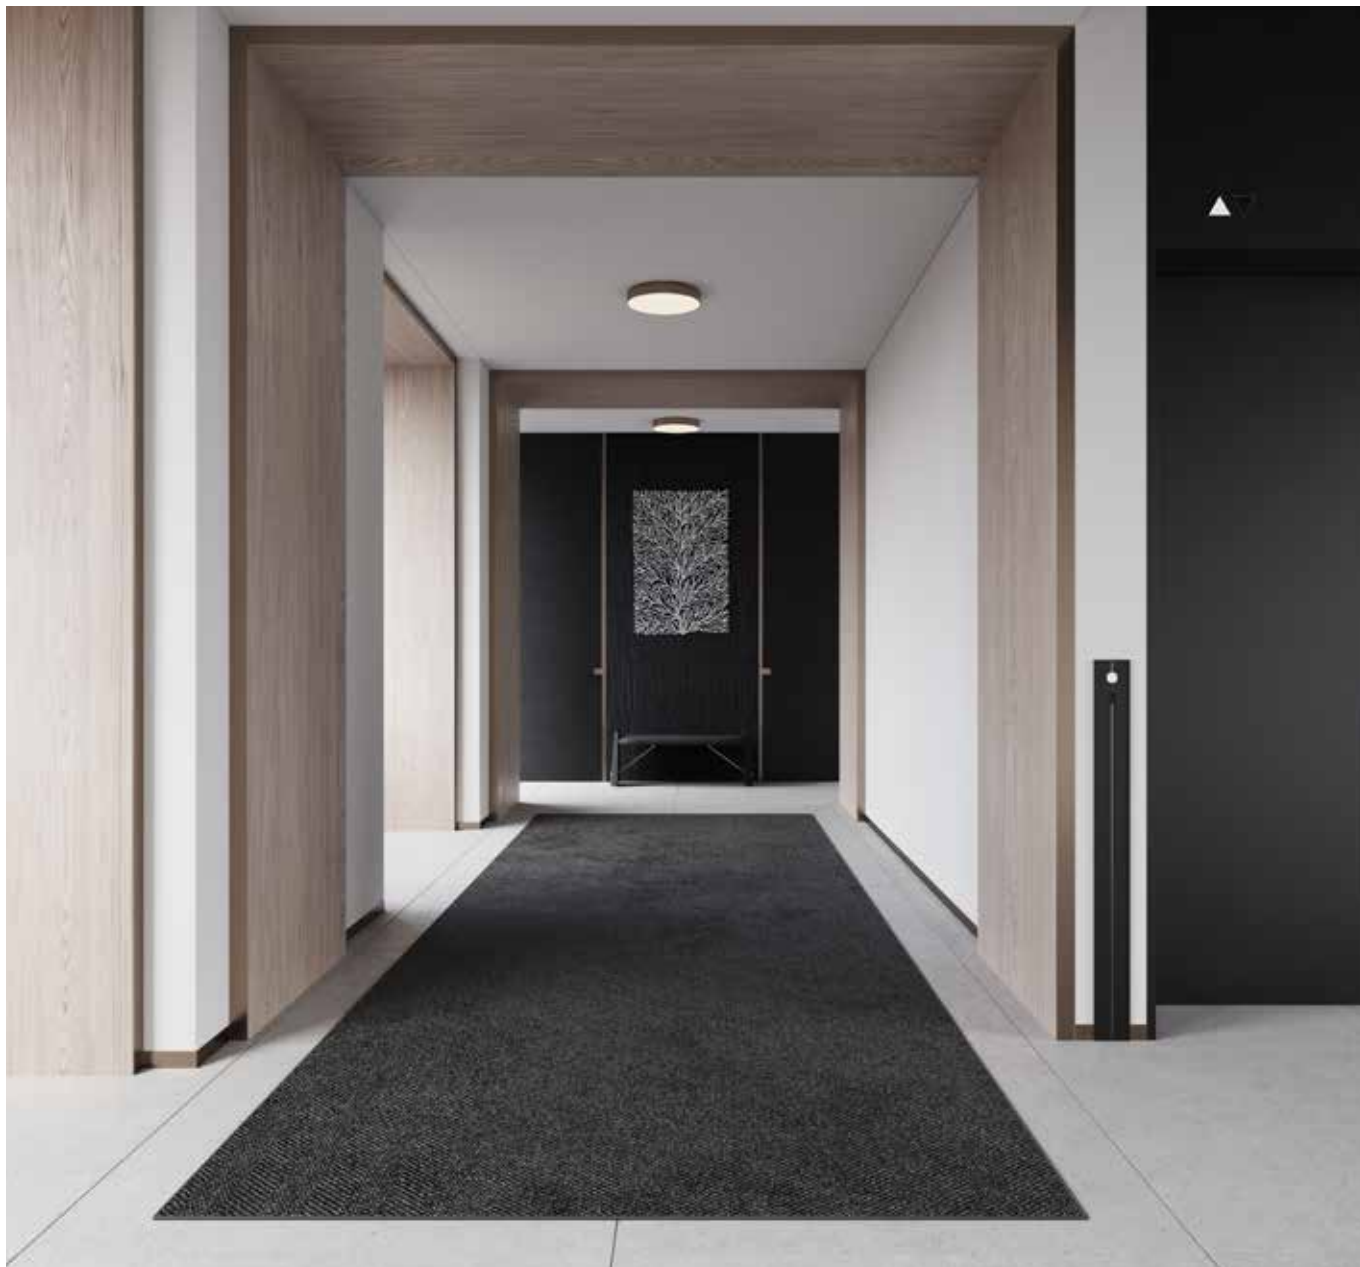

EDDA

PRIS SEK	EX MOMS	INKL MOMS
> 100 m²	1 102:-/m²	1 378:-/m²
< 100 m²	1 346:-/m²	1 683:-/m²
Avpassade mattor*	1 562:-/m²	1 953:-/m²
Prov 15x15 cm	38:-	48:-

Bredd: 400 cm. *Vi fakturerar mattans fulla bredd. Kostnad för bandkantning/langett adderas per lpm, se sid 94.

MATERIAL: Vävd heltäckningsmatta i bouclé, 100% ull

LUGGHÖJD: ca 3 mm

BRA ATT VETA: Beroende på materialet och de olika tillverkningsprocesserna som mattan genomgår kan måttavvikelser på upp till 3% förekomma.

Meets the requirements for: LEED v 4.1 (exkl USA)