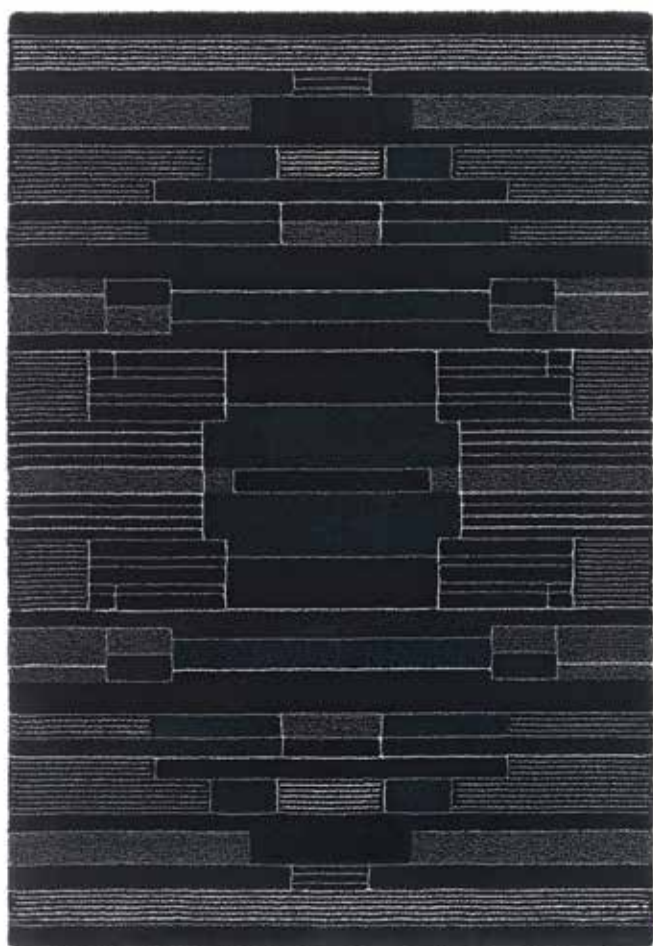

GARANTI: Kasthall erbjuder 10 års garanti, vilket säkerställer kvaliteten i vårt standardsortiment. Läs mer på sidan 97.

HANDTUFTADE MATTOR

Tuftning öppnar upp för flera möjligheter när det kommer till mönster och form. På Kasthall har vi skapat tuftade mattor sedan 1972. Denna produktionsmetod ger många konstnärliga möjligheter för detaljerade mönster, individuella stilar och visuella effekter. Precis som våra vävare, måste tuftare behärska hantverket på en mycket hög nivå genom hela den kreativa processen. Vi erbjuder en stor kollektion av handtuftade mattor, gjorda i högkvalitativ ull och lin och i flera banbrytande formgivningar. Luggen på mattorna skiljer sig både gällande höjd och densitet, allt från hög lugg till bouclémattor.