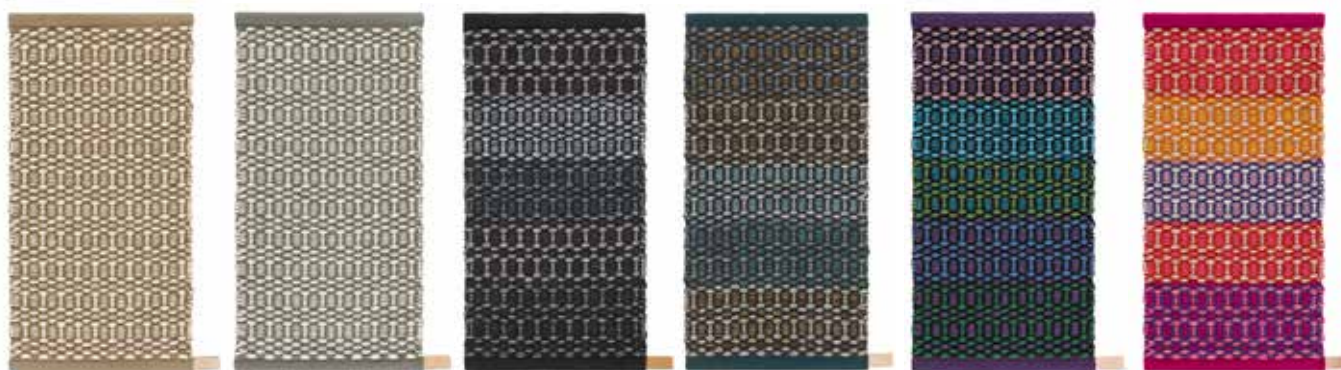

MUSE *Design Maja Johansson Starander*

Savannah 800

Serenity 500

Denim 720

Amber 801

Botanica 200

Sunray 600

PRIS SEK	EX MOMS	INKL MOMS
195x290 cm	42 649:-	53 311:-
250x335 cm	63 145:-	78 931:-
300x390 cm	88 161:-	110 202:-
340x450 cm	115 288:-	144 110:-
Specialstorlek	8 372:-/m²	10 465:-/m²
Prov 30x60 cm	464:-	581:-

Specialbredder: 195-340 cm.

Kostnad för backing: 410:-/m² (513:-/m² inkl. moms).

Kostnad för mattunderlägg: 194:-/m² (243:-/m² inkl. moms).

MATERIAL: Vävd matta i ren ull

BRA ATT VETA: Beroende på naturmaterialet och de olika hantverksprocesserna som mattan genomgår kan måttavvikelser på upp till 5% förekomma, ange därför max- eller minimimått vid beställning. På vävda mattor över 200 cm i bredd eller över 6 m² rekommenderar vi backing.

GARANTI: Kasthall erbjuder 10 års garanti, vilket säkerställer kvaliteten i vårt standardsortiment. Läs mer på sidan 97.