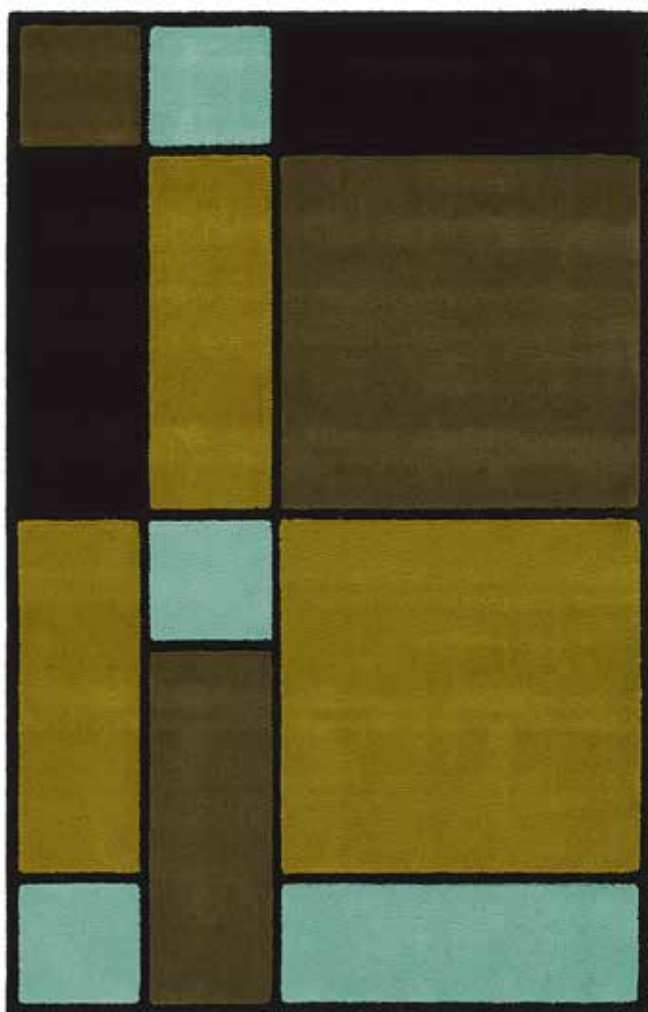

KARL Design Jean-Marie Massaud

PRIS SEK	EX MOMS	INKL MOMS
166x260 cm	44 777:-	55 971:-
235x268 cm	65 286:-	81 608:-
262x305 cm	84 135:-	105 169:-
268x363 cm	100 812:-	126 014:-
300x400 cm	124 351:-	155 439:-

Övriga storlekar vid förfrågan.

MATERIAL: Handtuftad matta i ren ull och lin

LUGGHÖJD: ca 10/15 mm

BRA ATT VETA: Beroende på naturmaterialen och de olika hantverksprocesserna som mattan genomgår kan måttavvikelser på upp till 2% förekomma.

GARANTI: Kasthall erbjuder 10 års garanti, vilket säkerställer kvaliteten i vårt standardsortiment. Läs mer på sidan 97.