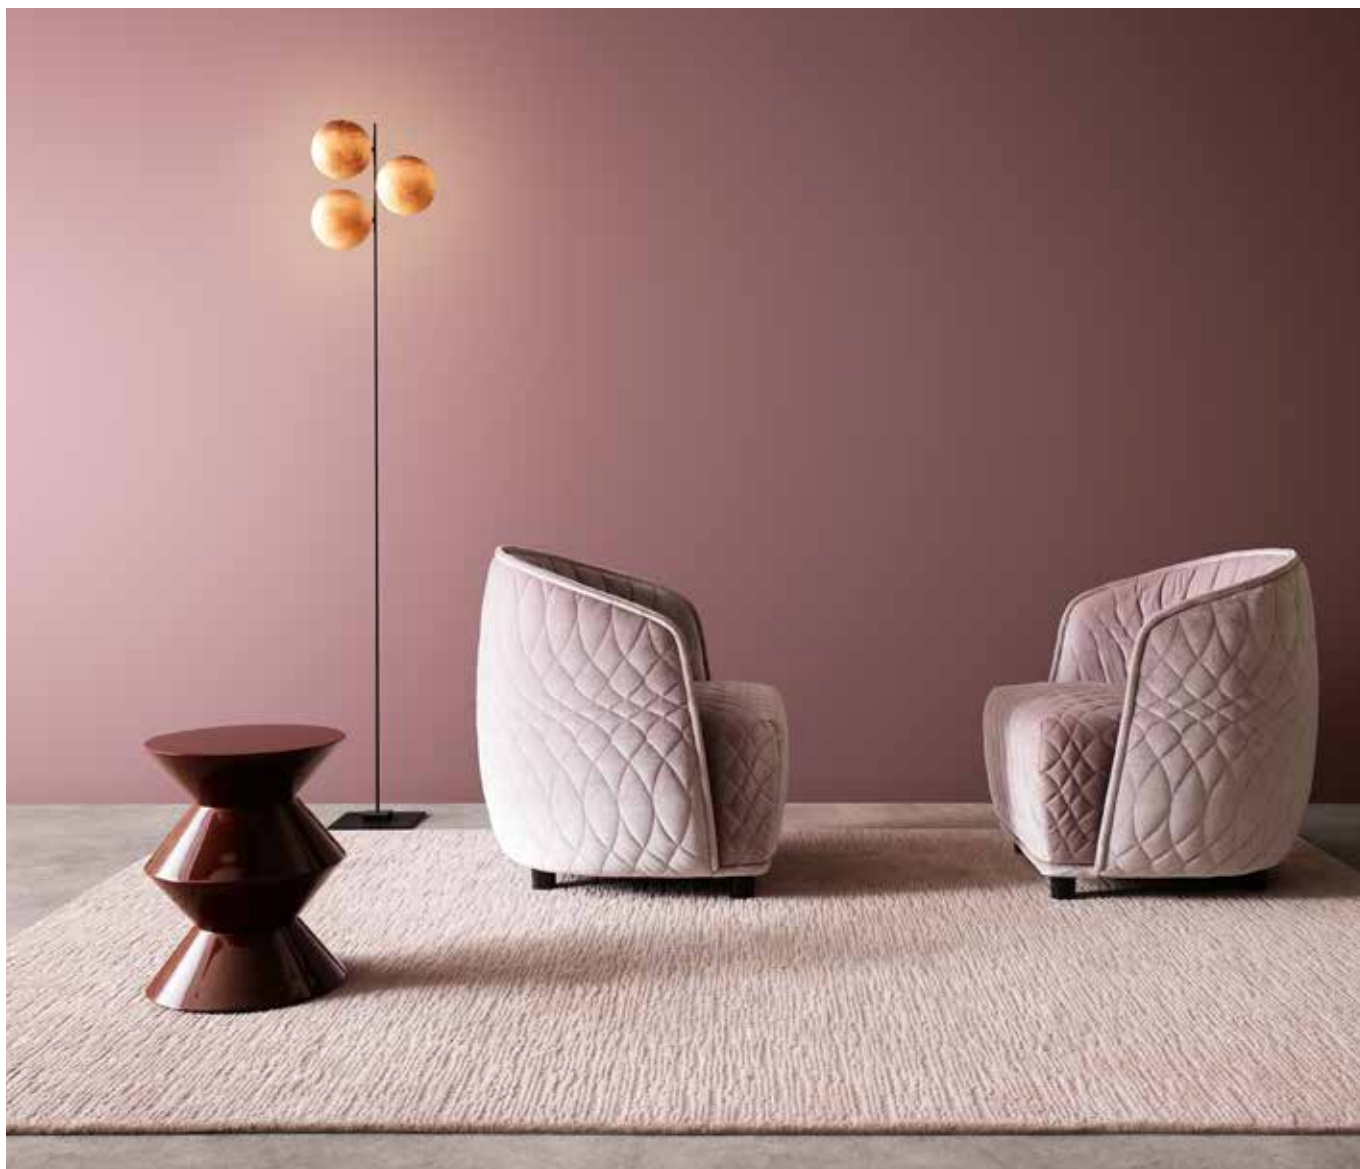

Classic is our most flexible rug, available in any size and shape, and possible to order in special colors. Flexibility combined with a fine luster and sheen has made Classic a top seller.