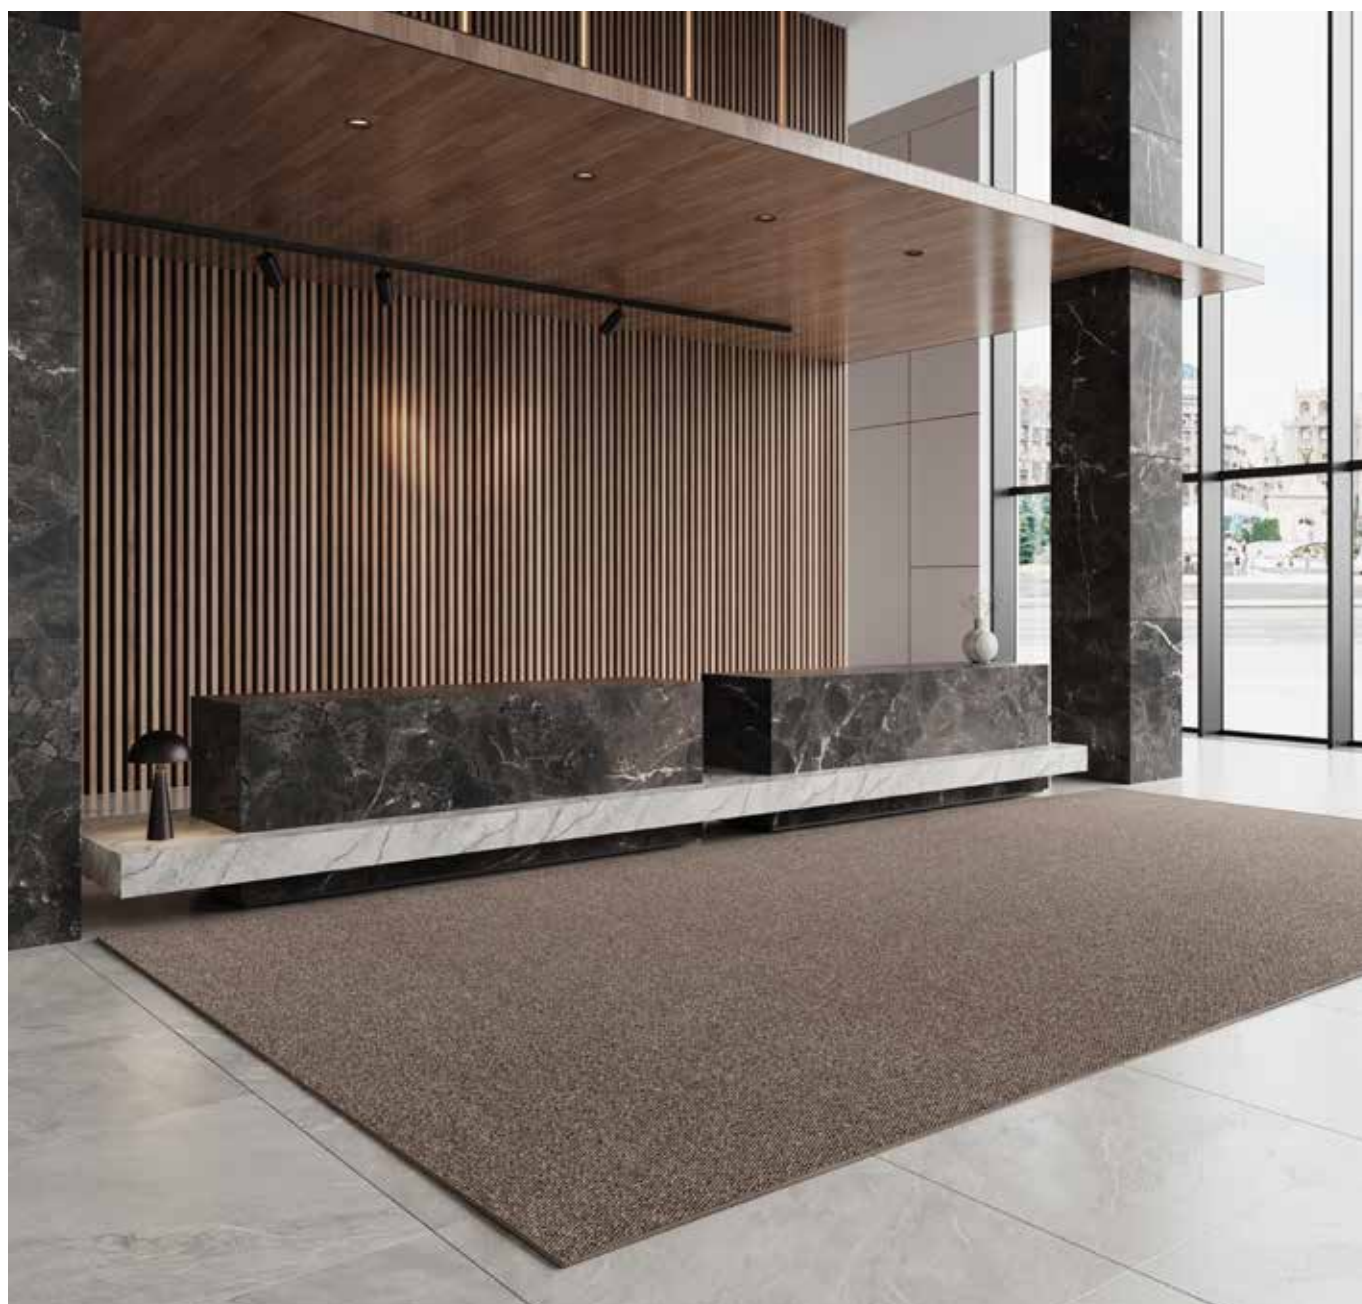

PRIS SEK	EX MOMS	INKL MOMS
> 100 m²	964:-/m²	1 205:-/m²
< 100 m²	1 130:-/m²	1 413:-/m²
Avpassade mattor*	1 399:-/m²	1 749:-/m²
Prov 15x15 cm	38:-	48:-

Bredd: 400 cm. *Vi fakturerar mattans fulla bredd. Kostnad för bandkantning/langgett adderas per lpm, se sid 94.

MATERIAL: Tuftad heltäckningsmatta i bouclé, 100% ull

LUGGHÖJD: ca 6 mm

BRA ATT VETA: Beroende på materialet och de olika tillverkningsprocesserna som mattan genomgår kan måttavvikelser på upp till 3% förekomma.