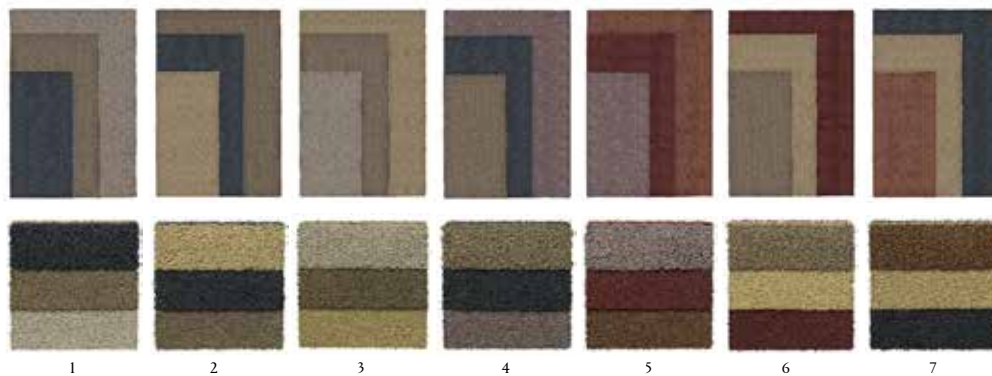

TEGEL CORNER *Design David Chipperfield*