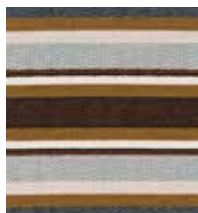

INGRID IN STRIPES *Design Gunilla Lagerhem Ullberg*

Ingrid Andersson