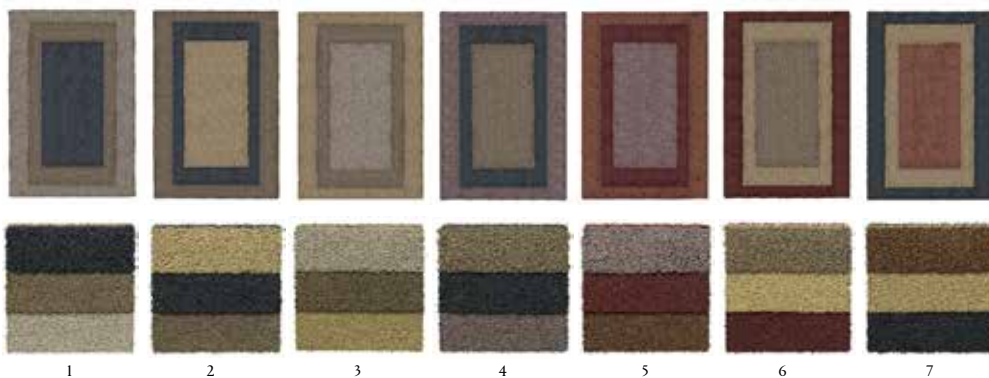

TEGEL CENTRE *Design David Chipperfield*