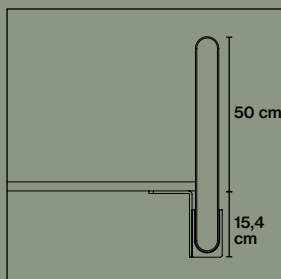

Frontmonterat beslag artikelnr. 5032