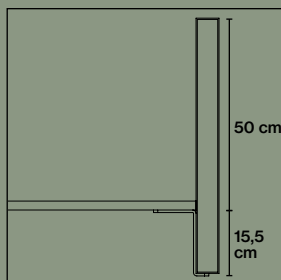

Frontmonterat beslag artikelnr. 5132