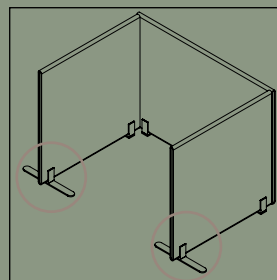

Kopplingsklämma, transparent, artikelnr. 3050

Floor Screen Booth System 30 Rounded

Fot artikelnr. 3020

Fot artikelnr. 3020

Fot artikelnr. 3020

Fot artikelnr. 3022

Fot artikelnr. 3022

Fot artikelnr. 3022