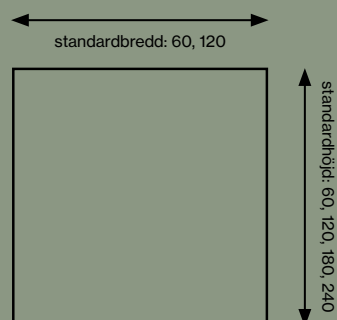

WALL PANEL BASIC 30

Tryckta eller enfärgade textilier.

Ram av trä dold under tyget.

Ljudabsorberande kärna bestående av stenull/mineralull framställd av naturliga mineraler.

Tjocklek: 30 mm.

Absorption class: C.

Bredd (cm)		60	120
Höjd (cm)			
Prisgrupp 1	60	1561	2067
	120	2067	2598
	180	2856	3452
	240	3709	4372
Prisgrupp 2	60	1706	2270
	120	2270	2861
	180	3141	3794
	240	4078	4802
Prisgrupp 3	60	2178	2894
	120	2894	3638
	180	3997	4830
	240	5192	6117
Prisgrupp 4	60	2305	3163
	120	3200	4030
	180	4606	5381
	240	5575	6534

Prisgrupp 1 = Cara, Fiji och Carlow (se sidan 61)

Prisgrupp 2 = Amiga, Meta, Wool, Trev, Twist Melange, Soul, Converted Melange & Quest (se sidan 62-63) + kundens eget tyg

Prisgrupp 3 = Blazer Lite och Synergy (se sidan 64)

Prisgrupp 4 = Uld och Trevira CS med Kurage-mönster (se sidan 64-67)

Beslag: Levereras med monteringskena*

* Beslagtyp se sidan 50