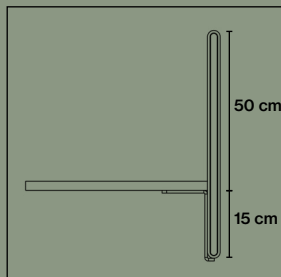

Frontmonterat beslag artikelnr. 3132