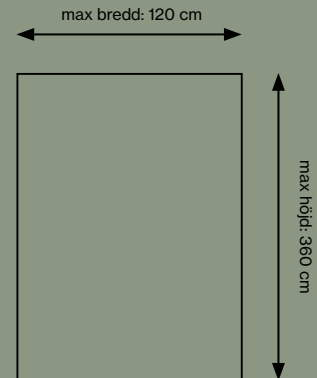

Pris per skena, inklusive takbeslag: Standardfärger: Vit, grå och svart lackering

Skenlängd (cm)	100	200	300	400	500	600
	2003	2495	3145	3484	3977	4472

Tillägg för lackering andra färger: 1270,- per skena inklusive beslag

Prisgrupp 1 = Cara, Fiji och Carlow (se sidan 61)

Prisgrupp 2 = Amiga, Meta, Wool, Trev, Twist Melange, Soul, Converted Melange & Quest (se sidan 62-63) + kundens eget tyg

Prisgrupp 3 = Blazer Lite och Synergy (se sidan 64)

Prisgrupp 4 = Uld och Trevira CS med Kurage-mönster (se sidan 64-67)

Klädsel: Ovanstående pris -60%

Tillbehör: Standardfärger: Vit, grå och svart lackering

Väggbeslag till 1 skena - artikelnr. 3111*:	341,- per st.
Väggbeslag till 2 skenor - artikelnr. 3112*:	361,- per st.
Väggbeslag till 3 skenor - artikelnr. 3113*:	381,- per st.
Väggbeslag till 4 skenor - artikelnr. 3114*:	400,- per st.
Avståndsbeslag 0-25 cm - artikelnr. 3121*:	384,- per st.
Avståndsbeslag 26-100 cm - artikelnr. 3122*:	556,- per st.
Avståndsbeslag 100-200 cm - artikelnr. 3123*:	727,- per st.

Handtag: Standardfärger: Naturanodiserade, vit och svart - artikelnr. 3131*: 209,- per st.

Stropp: Standardfärger: Svart, mörkgrå och ljusgrå - artikelnr. 3133*: 188,- per st.

Sidolister:

Standardfärg: Naturanodiserade (inkluderat i priset) 648,- per par

Tillägg för lackering av sidolister andra färger**:

Större bredd och höjd
vid förfrågan