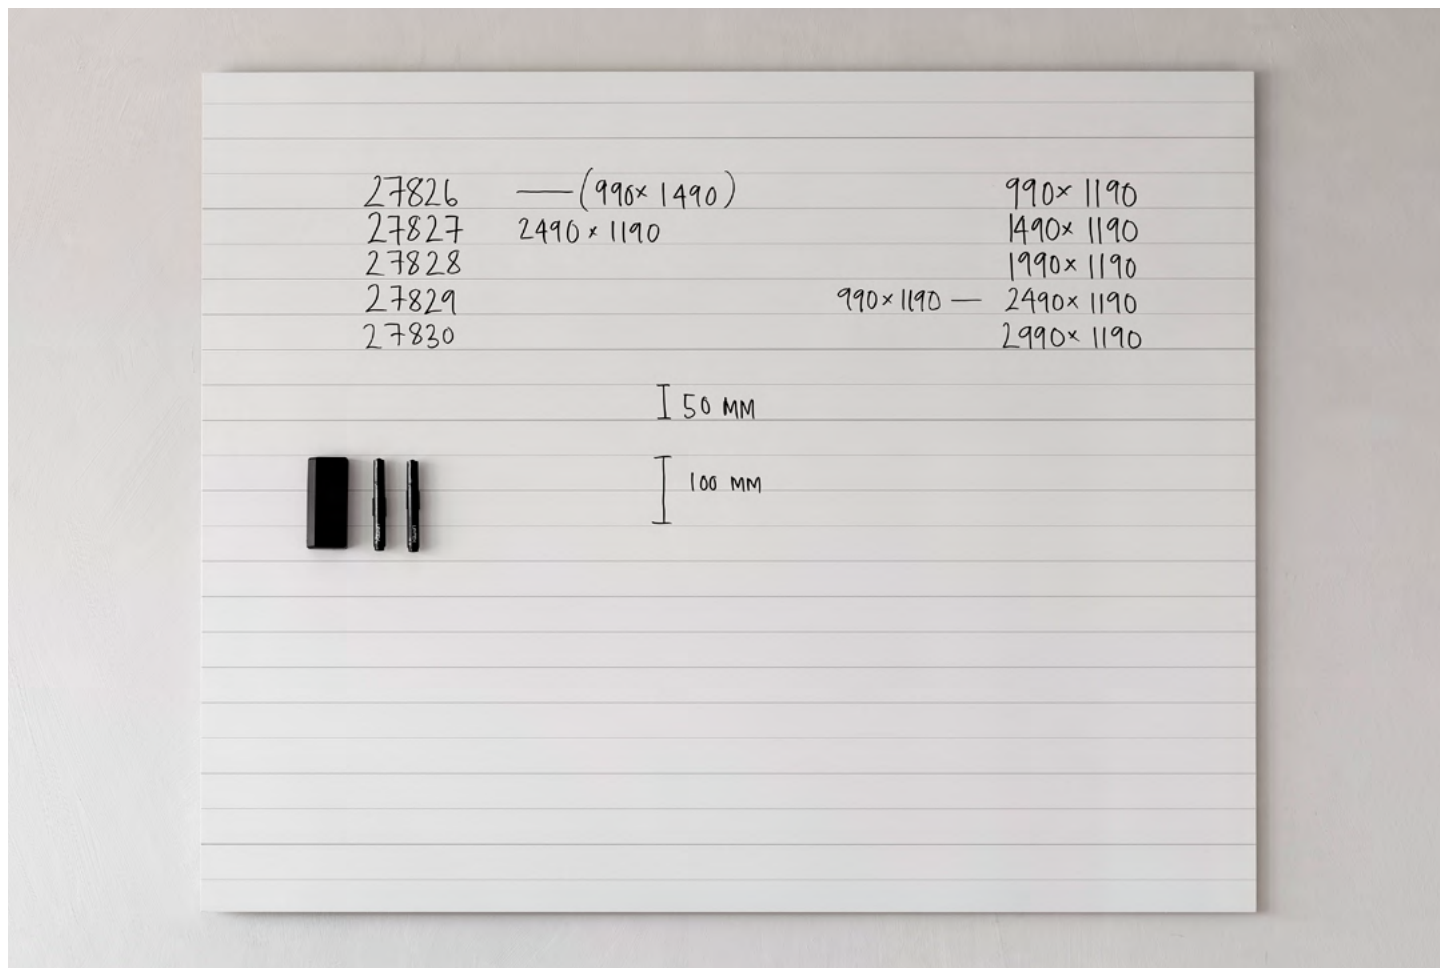

AIR LINES

Linjerad skrivtavla med vita fasade kanter istället för en traditionell ram, något som ger en svävande känsla på väggen. De diskreta grå linjerna, som för tankarna till ett klassiskt skrivblock, är en del av tavlans emalj, vilket ger dem samma långa hållbarhet som den vita skrivytan.

Dolda beslag
Djup från vägg 16 mm
Emaljerad magnetbärande skrivyta
Skrivytan är Cradle to Cradle-certifierad
30 års garanti på skrivytan
FSC Mix: FSC-C170086

Artikelnummer	Benämning	Mått b x h mm	Vikt kg	Pris
27826AIR-LINES	AIR LINES Whiteboard	990 x 1190	14	3 870 kr
27827AIR-LINES	AIR LINES Whiteboard	1490 x 1190	21	5 419 kr
27828AIR-LINES	AIR LINES Whiteboard	1990 x 1190	28	7 282 kr
27829AIR-LINES	AIR LINES Whiteboard	2490 x 1190	35	8 983 kr
27830AIR-LINES	AIR LINES Whiteboard	2990 x 1190	42	10 680 kr