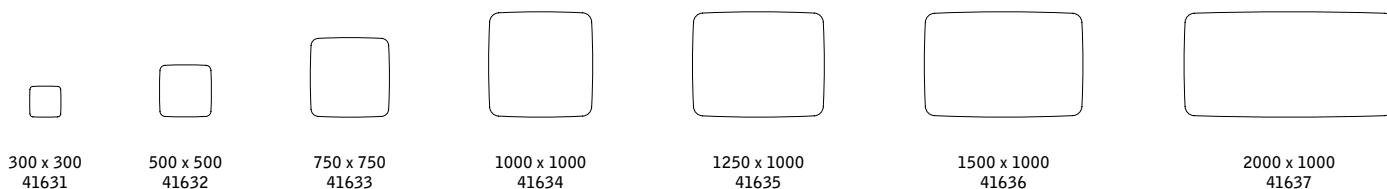

FLOW WALL

Glastavla med en unik rundad flow-form som helt saknar raka linjer, vilket ger en mjuk känsla på väggen. Tavlan är tillverkad i optiskt glas med extra låg järnhalt, vilket ger ett helt klart glas utan gröna toner. Det klara glaset ger en lyster och en exakthet i färgerna som inte kan uppnås med ett vanligt standardglas. Tavlan kan beställas i alla våra 24 utvalda färger. Designad av HALLEROED.

Dolda beslag
Djup från vägg 12 mm
MOOD-GLASS i 24 färger
Magnetbärande
Härdat, optiskt glas

Artikelnummer	Benämning	Mått b x h mm	Vikt kg	Pris
41631-färgkod	FLOW Glastavla	300 x 300	1,6	1 025 kr
41632-färgkod	FLOW Glastavla	500 x 500	3,6	1 536 kr
41633-färgkod	FLOW Glastavla	750 x 750	10	2 732 kr
41634-färgkod	FLOW Glastavla	1000 x 1000	16	5 014 kr
41635-färgkod	FLOW Glastavla	1250 x 1000	17	5 986 kr
41636-färgkod	FLOW Glastavla	1500 x 1000	20	6 935 kr
41637-färgkod	FLOW Glastavla	2000 x 1000	27	8 540 kr

Övriga färger offereras