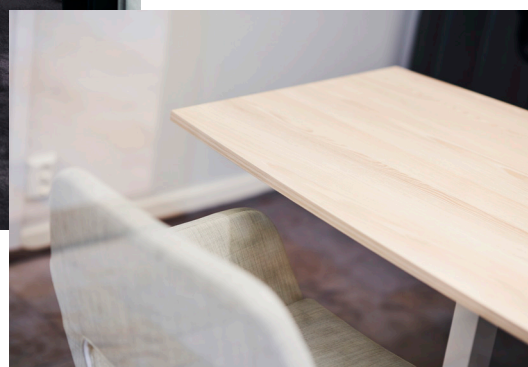

AMSTERDAM

036-440 41 00
order@lotusfurniture.se

PRODUKTINFO

Amsterdam är en helklädd konferensstol med mycket god sittkomfort. Öppen i ryggen. Löstagbar dyna med dragkedja. Överdrag kan tvättas. Snurrbart stativ med kryssfot i stål och plastfötter. Amsterdam konferensstol finns i utförande med eller utan hjul.

MÅTT/VIKT/VOLYM

Höjd 82cm / Bredd 65cm
Djup 57cm / Sitthöjd 46cm
Sittdjup 42cm / Sittbredd 42 cm
Vikt 8kg / Volym 0,25cbm
Tygåtgång 2m x150 cm

	Utförande med svart kryssfot	Pris	Lev.tid	Art.nr.	
		Ebba, Lido, Cura, Norn	4745 kr	5 veckor	109302/109140
	Remix, Acton, Vescom Vinyl, Step Melange	5145 kr	5 veckor	109302/109140	
	Stativ i vit eller silvergrå	1090 kr			
	Stativ i krom	900 kr			

	Utförande med 5-armat svart hjulstativ	Pris	Lev.tid	Art.nr.	
		Ebba, Lido, Cura, Norn	5245 kr	5 veckor	109302/109638
	Remix, Acton, Vescom Vinyl, Step Melange	5645 kr	5 veckor	109302/109638	
	Stativ i vit eller silvergrå	1090 kr			
	Stativ i krom	900 kr