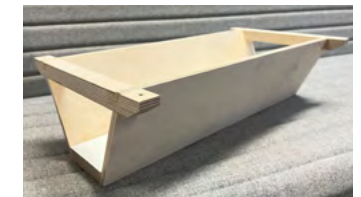

Styckpriser

Håltagning löst lock (450x180 mm)	1 510 kr/st	Håltagning special fr. 3500kr/st (insänd ritning. Exkl. bestyckning.)	Stor kabelränna, trä (för ellist)	1 175 kr/st	NCS Material/färg palett
Håltagning vikbart lock (450x180 mm)	2 300 kr/st		inermått 455x200/75, h120 mm.	+ 200 kr/färg	
Håltagning runt löst lock (Ø 212 mm)	1 510 kr/st		Liten kabelränna, trä (för PDx2)	1 175 kr/st	NCS Material/färg palett
Håltagning Powerdot (exkl. el)	800 kr/st		inermått 250x200/105, h89 mm	+ 200 kr/färg	

Observera bordmodell Funghi har egen ellösning se sid. 8.

KABELRÄNNA TRÄ

Samtliga kabelrännor tillverkas av trä, största möjliga mån av restråvara (spill). Detta innebär ett lägre CO2 utsläpp än en kabelränna av metall. Kabelrännan finns i två storlekar, stor avsedd för ellist och liten för två powerdot. Kabelränna i trä går att kundanpassa i färg. Håltagning placeras som standard centrerat i bordsskiva/bordshalva.

Paketlösning exkl. el

	Arko	Arko Grande	Jim Kryss	Jim T-stativ	John	Nesso	Oas Big	Ramo-X	Sarek	StandByMe	Stay	Stay XL	Studio R/V	Pris	
														Trä lackad	NCS Material/färg palett
Stor kabelränna + löst lock (håltagn. 450x180)	X	X							X			X		2 420 kr/st	+ 200 kr/färg
Stor kabelränna +vikbart lock (håltagn. 450x180)	X	X							X		X	X		3 130 kr/st	+ 200 kr/färg
Liten kabelränna + runt löst lock (håltagn. Ø 210 mm)	X	X		X		X	X		X		X	X		2 410 kr/st	+ 200 kr/färg

1 eluttag typ F, 1 usb-C 30W, svart
Ø 600 mm

4 eluttag typ F, 1 USB-C & 1 USB-A laddare, 15W, GST-18i3, svart

Connection Cord CEE 7/7 typ stickkontakt, GST-18i3, 3.0 m, svart

2 GST-18i3, förlängningskabel, 3.0 m, svart

Paketlösning inkl. el

	Arko	Arko Grande	Jim Kryss	Jim T-stativ	John	Nesso	Oas Big	Ramo-X	Sarek	StandByMe	Stay	Stay XL	Studio R/V	Pris	NCS Material/färg palett	Tillbehör
														Trä Lackad	NCS Material/färg palett	Extension Cord
Stor elbox, löst lock (450x180 mm) inkl. Stor kabelränna trä, Axessline outlet strip, Connection Cord	X	X							X			X		3 750 kr/st	+ 200 kr/färg	470 kr/st
Stor elbox, vikbart lock (450x180) inkl. Stor kabelränna trä, Axessline outlet strip, Connection Cord	X	X							X		X	X		4 450kr/st	+ 200 kr/färg	470 kr/st
Liten elbox, runt löst lock (Ø 210 mm) inkl. Liten kabelränna trä 2 Powerdot compact 62	X	X		X		X	X		X		X	X		4 450 kr/st	+ 200 kr/färg	
Powerdot compact 62 (Ø 60 mm) placerad direkt i skiva	X	X		X		X	X		X		X	X	X	1 080 kr/st		

MÅTT

Stor kabelränna, trä

505x220/71, h140 mm,
(inermått 200x455/75, h95 mm)

Liten kabelränna trä,

250x200/105, h110 mm,
(inermått 200x455/75, h89 mm)