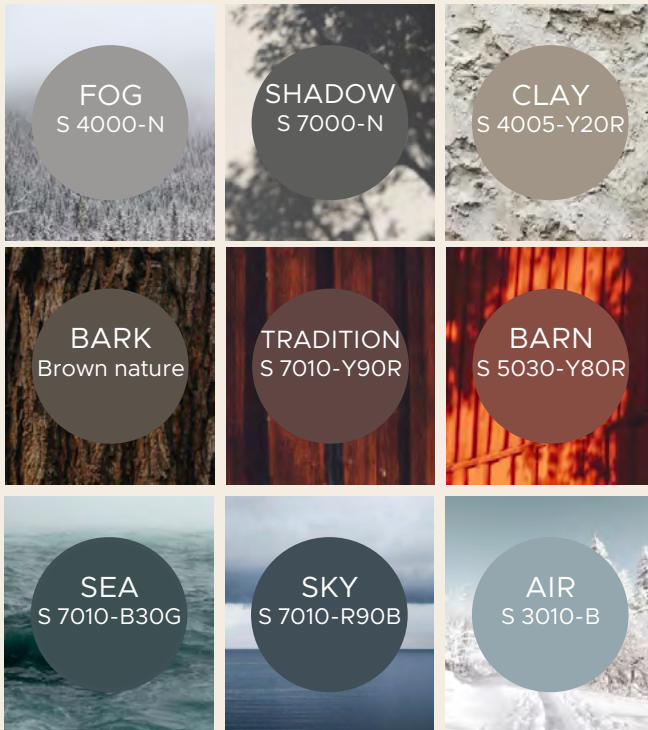

MÅTT

Stor kabelränna, trä

505x220/71, h140 mm,
(inermått 200x455/75, h95 mm)

Liten kabelränna trä,

250x200/105, h110 mm,
(inermått 200x455/75, h89 mm)

MATERIAL- OCH FÄRGPALETT

MATERIAL- FÄRGPALETT

Hållbara färger	28
Hållbara Färger: ursprung, egenskaper och sammanhang	29
Material- färgpalett Standard	31
Tyger sittmöbler	32

HÅLLBARA FÄRGER

Färgen är det första du uppfattar. Därför tycker vi det är viktigt att kombinera våra möblers funktion och form med kulörer som håller över tid. Som inspiration till vår kurerade färgpalett har vi valt att inspireras av något som är bestående - naturen, men också vår tradition.