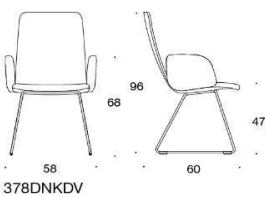

Sola

Design Antti Kotilainen

Sola - Konferensstol med medar

Konferensstolen Sola med medar ger ett lätt visuellt uttryck. Finns med både lågt och högt ryggstöd. Tack vare sin höga sittkomfort passar Sola stolen även för långa möten. Konferensstolen Sola är cirkulär. Sittskalen passar alla Sola stativ.