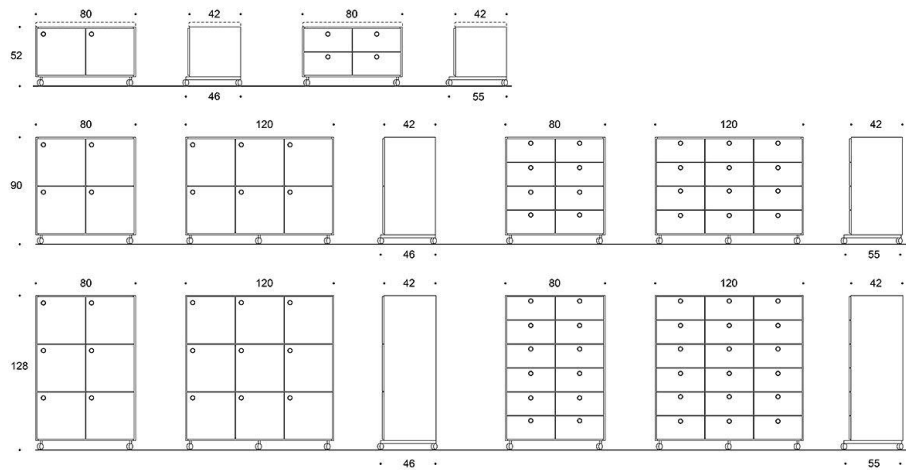

Tillbehör

Beskrivning	Vit
Extra hyllplan	726

Combo - Elevskåp

Designer Iiro Viljanen

Combo är en mångsidig och omfattande skåpkollektion som kan kombineras till unika förvaringslösningar. Combo skolskåp är speciellt designade för lärmiljöer som behöver anpassas vid behov.