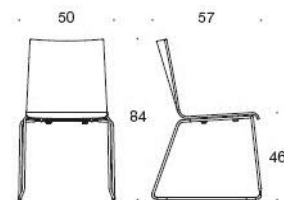

Form Universalstol med medar

Material i sits: björk, bok, ek, laminat (vit eller svart) Alternativ klädsel: utan klädsel, sits och rygg i separat klädsel, helklädd Stativ: grå, vit, svart, krom, Inspiring Colours. Filttassar. Armstöd i svart plast

	Beskrivning	Oklädd								
	2805D									
	Form medar utan klädsel									
	Stativ grå, svart, vit									
	Stomme Björk		2893							
	Stomme Ek		2849							
	Stomme Vit/Svart		2893							
	Stativ krom									
	Stomme Björk		2671							
	Stomme Ek		2861							
	Stomme Vit/Svart		2904							
	2805DC									
	Form medar, klädd sits									
	Stativ grå, svart, vit									
	Stomme Björk	3346	3590	3722	3883	4054	4249	5955		
	Stomme Ek	3535	3779	3912	4073	4244	4439	5685		
	Stomme Vit/Svart	3579	6823	3955	4116	4287	4820	5228		
	Stativ krom									
	Stomme Björk	3357	3061	3734	3895	4066	4261	5057		
	Stomme Ek	3547	3791	3923	4084	4255	4451	5069		
	Stomme Vit/Svart	3590	3834	3966	4828	4299	4494	5740		
		2805DBC								
		Form medar med klädd sits och rygg								
Stativ grå, svart, vit										
Stomme Björk		3948	4436	4701	5023	5364	5756	8248		
Stomme Ek		4138	4626	4890	5213	5555	5945	8437		
Stomme Vit/Svart		4189	4669	4933	5256	5598	5989	8481		
Stativ krom										
	Stomme Björk	3960	4448	4712	5035	5377	5769	8259		
	Stomme Ek	4150	4638	4902	5224	5566	5957	8449		
	Stomme Vit/Svart	4193	4681	4945	5268	5610	6000	8492		
	2805DD									
	Form medar, helklädd, utan armstöd									
	Stativ grå, svart, vit	4599	3923	4174	4880	4855	5185	7544		
Stativ krom	3471	3934	4186	492	4817	5188	7555