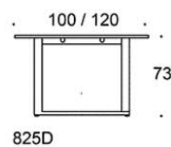

Frankie

Frankie bord, höjd 73 cm, skiva i olika storlekar och material: vit laminat (L11), ekfanér (TA), askfanér (SAP), vitbetsad askfanér (SAP1), svartbetsad askfanér (SAP9), U-ben metall: vit (MP11), svart (MP16) eller krom (KR), Inspiring Colours finns som tillval. Vid önskemål om andra material, storlekar och former kontakta kundservice för offert.

	Beskrivning	Vit laminat	Ek	Ask	Betsad ask vit, svart
	825D73600100 Frankie U-ben 600x100 cm, höjd 73 cm, går att få med 3 st kabelluckor som tillval Vit Svart	30495 33839	45586 48480	43939 46863	45451 48345
	825D73240120 Frankie U-ben 240x120 cm, höjd 73 cm, går att få med 1 st kabellucka som tillval Vit Svart	13441 14468	19190 20217	18555 19572	19160 20107
	825D73360120 Frankie U-ben 360x120 cm, höjd 73 cm, går att få med 2 st kabelluckor som tillval Vit Svart	20805 22716	30012 31882	29020 30891	30013 31884
	825D73480120 Frankie U-ben 480x120 cm, höjd 73 cm, går att få med 2 st kabelluckor som tillval Vit Svart	23641 25695	35139 37193	33849 35903	35079 37134
	825D73720120 Frankie U-ben 720x120 cm, höjd 73 cm, går att få med 3 st kabelluckor som tillval Vit Svart	34073 37154	51320 54402	49386 52467	51231 54312