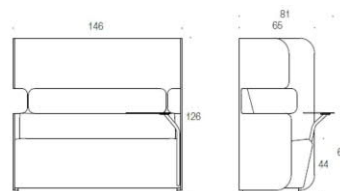

PodSofa

PodSofa, med hög rygg. Helkläd sits och skärm. Bas svart
Tillbehör: Laptopbord i vit, svart eller Inspiring Colours, Eluttag.

	Textil	PG02	PG04	PG05	PG06	PG07	PG08	PG12
2982H (R=Höger, L=Vänster) PodSofa, hög rygg, asymmetrisk skärm, framdragen höger (R) eller vänster (L) sida, kan fås med eller utan hål i skärmen (anges vid beställning), fast bas. Tillbehör Laptopbord								
		37443	43301	46472	50340	54445	59133	89035
2982HS Podsofa, hög rygg, symmetrisk skärm, framdragen skärm båda sidor, kan fås med eller utan hål i skärmen (anges vid beställning), fast bas. Tillbehör 1 st eller 2 st laptopbord.								
		37005	43351	46789	50977	55423	60503	92899

Tillbehör

Laptopbord (kan ej eftermonteras)

Svart	1312
Vit	1312