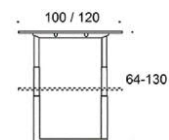

Frankie

Frankie bord, höjdstjustering med el 64-130 cm, skiva i olika storlekar och material: vit laminat (L11), ekfanér (TA), askfanér (SAP), vitbetsad askfanér (SAP1), svartbetsad askfanér (SAP9), U-ben med elektrisk höjdstjustering metall: vit (MP11) eller svart (MP16). Vid önskemål om andra material, storlekar och former kontakta kundservice för offert.