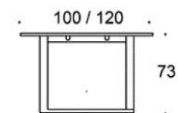

Frankie

Frankie bord, höjd 73 cm, skiva i olika storlekar och material: vit laminat (L11), ekfanér (TA), askfanér (SAP), vitbetsad askfanér (SAP1), svartbetsad askfanér (SAP9), U-ben metall: vit (MP11), svart (MP16) eller krom (KR), Inspiring Colours finns som tillval. Vid önskemål om andra material, storlekar och former kontakta kundservice för offert.

825D

	Beskrivning	Vit laminat	Ek	Ask	Betsad ask vit, svart	
	825D73360120B Frankie bänkbord med U-ben 360x120 cm, höjd 73 cm, går att få med 4x2 st eluttag som tillval	Vit Svart	20831 23761	44097 36206	32978 34906	34506 36436
	825D73400120B Frankie bänkbord med U-ben 400x120 cm, höjd 73 cm, går att få med 4x2 st eluttag som tillval	Vit Svart	22554 24551	36333 48303	34803 46800	46506 48560
	825D73420120B Frankie bänkbord med U-ben 420x120 cm, höjd 73 cm, går att få med 6x2 st eluttag som tillval	Vit Svart	29417 32227	48190 500517	56490 49250	48059 51258
	825D73480120B 73 cm, går att få med 6x2 st eluttag som tillval	Vit Svart	30466 33272	48788 51590	47277 50083	49388 52194
	825D73540120B 73 cm, går att få med 6x2 st eluttag som tillval	Vit Svart	51425 31562	51323 44635	49646 52540	51938 54832
	825D73600120B 73 cm, går att få med 6x2 st eluttag som tillval	Vit Svart	44101 37005	54228 57224	52303 55378	55024 58190
	825D73140140B 73 cm, går att få med 2x2 st eluttag som tillval	Vit Svart	12992 12963	19195 20667	18575 19446	19251 20123
	825D73180140B 73 cm, går att få med 2x2 st eluttag som tillval	Vit Svart	12937 13873	20552 21527	19888 20824	20668 25621
	825D73280140B cm, höjd 73 cm, går att få med 4x2 st	Vit Svart	21087 222893	35294 37100	34503 35859	35406 47212