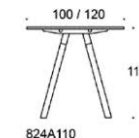

Beskrivning	Vit laminat	Ek	Ask	Betsad ask vit, svart
	824A110240120 Frankie A-ben 240x120 cm, höjd 110 cm, går att få med 1 st kabellucka som tillval				
	Ek	19459	25208	24564	25179
	Ask	16872	22621	22621	22591
	Betsad ask svart (SAP9) eller vit (SAP1)	17147	22896	22251	22866

	824A110360120 Frankie A-ben 360x120 cm, höjd 110 cm, går att få med 2 st kabelluckor som tillval				
	Ek	29874	39040	38049	39042
	Ask	25992	35959	34167	35160
	Betsad ask svart (SAP9) eller vit (SAP1)	26405	35571	34579	35573

	824A110480120 Frankie A-ben 480x120 cm, höjd 110 cm, går att få med 2 st kabelluckor som tillval				
	Ek	32669	44167	42877	44108
	Ask	2888	40208	38996	40226
	Betsad ask svart (SAP9) eller vit (SAP1)	29200	40698	39408	40639

	824A110720120 Frankie A-ben 720x120 cm, höjd 110 cm, går att få med 3 st kabelluckor som tillval				
	Ek	46110	63358	61423	63269
	Ask	40936	58183	56248	58094
	Betsad ask svart (SAP9) eller vit (SAP1)	41485	58733	56798	58643