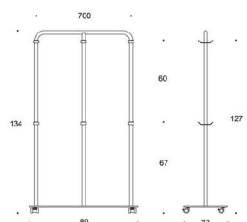

Hooks

Design Liro Viljanen

Hängare för ryggsäckar

Hooks är en stilfull och slitstark lösning med rena linjer för förvaring av ryggsäckar i lärmiljöer. Hängaren för ryggsäckar välter inte även om ryggsäckarna är ojämnt placerade och hängarens krokar tål även tunga vikter.