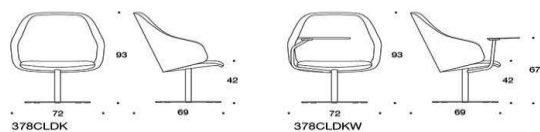

Helklädd. Klädda armstöd. Hög rygg. Roterande pelarfot: vit, svart, krom eller Inspiring Colours (på offert). Sitthöjd 42 cm.

Beskrivning	PG02	PG04	PG05	PG06	PG07	PG08	PG12	
378CLDK Sola, helklädd, hög rygg, klädda armstöd, pelarfot	Vit/Svart	17677	18776	19370	20095	20835	21766	261400
	Krom	18713	19811	20406	21131	21901	22735	28307
378CLDKW Sola, helklädd, hög rygg, klädda armstöd, pelarfot, laptop bord	Svart/Vit	20347	21445	22040	22650	23523	24414	30021
	Krom	21383	22481	23076	23801	24570	25449	31057