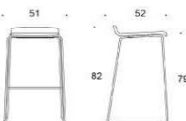

3521

3630

4328

2805DE

Form barstol, medar, sitthöjd 78 cm, utan klädsel
Sits vit eller svart laminat

Stativ vit eller svart
Krom

2778
2778

2805DED