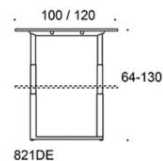

Frankie

Frankie bord, höjjustering med el 64-130 cm, skiva i olika storlekar och material: vit laminat (L11), ekfanér (TA), askfanér (SAP), vitbetsad askfanér (SAP1), svartbetsad askfanér (SAP9), U-ben med elektrisk höjjustering metall: vit (MP11) eller svart (MP16). Vid önskemål om andra material, storlekar och former kontakta kundservice för offert.

	Beskrivning	Vit laminat	Ek, Ask	Betsadask vit, svart	
	821DE73280120B Frankie bänkbord med U-ben med elektrisk justering 280x120 cm, går att få med 4x2 st eluttag som tillval	Vit Svart	60151 61957	72552 74358	71541 72905 73378 74711
	821DE73320120B Frankie bänkbord med U-ben med elektrisk justering 320x120 cm, går att få med 4x2 st eluttag som tillval	Vit Svart	60850 62721	73602 74932	72587 74640 73928 73335
	821DE73360120B Frankie bänkbord med U-ben med elektrisk justering 360x120 cm, går att få med 4x2 st eluttag som tillval	Vit Svart	61489 63419	74755 76884	73636 75164 75566 77948
	821DE73400120B Frankie bänkbord med U-ben med elektrisk justering 400x120 cm, går att få med 4x2 st eluttag som tillval	Vit Svart	63012 65209	76902 78788	75652 77222 77458 79218
	821DE73420120B Frankie bänkbord med U-ben med elektrisk justering 420x120 cm, går att få med 6x2 st eluttag som tillval	Vit Svart	81602 83731	99642 102373	98103 100194 100902 102903
	821DE73480120B Frankie bänkbord med U-ben med elektrisk justering 480x120 cm, går att få med 6x2 st eluttag som tillval	Vit Svart	82111 82917	100429 103435	98222 101032 105210 103135
	821DE73540120B Frankie bänkbord med U-ben med elektrisk justering 540x120 cm, går att få med 6x2 st eluttag som tillval	Vit Svart	83170 85964	102968 105826	101290 103582 104056 106476
	821DE73600120B Frankie bänkbord med U-ben med elektrisk justering 600x120 cm, går att få med 6x2 st eluttag som tillval	Vit Svart	85655 88650	105883 108868	104104 106668 107023 109664
	821DE73140140B Frankie bänkbord med U-ben med elektrisk justering 140x140 cm, går att få med 2x2 st eluttag som tillval	Vit Svart	57947 38813	45444 45916	44424 45100 45296 45972