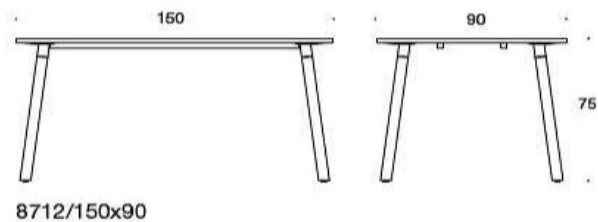

Plus+

Design Jukka Setälä

Plus+ - Universalbord i trä

Plus+-bordet är något högre än vanligt (75 cm). Det passar att användas med stolarna i serien som har en något högre sitt höjd (48 cm). Serien är designad att vara användarvänlig för funktionshindrade och äldre personer.