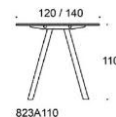

Frankie

Frankie bänkbord, höjd 110 cm, skiva i olika storlekar och material: vit laminat (L11), ekfanér (TA), askfanér (SAP), vitbetsad askfanér (SAP1), svartbetsad askfanér (SAP9), A-ben metall: vit (MP11) eller svart (MP16), Inspiring Colours finns som tillval. Vid önskemål om andra material, storlekar och former kontakta kundservice för offert.

	Beskrivning	Vit laminat	Ek	Ask	Betsad ask vit, svart
	823A110140120B Frankie bänkbord med A-ben 140x120 cm, höjd 110 cm, går att få med 2x2 st eluttag som tillval	Vit 11935 Svart 18007	18136 19007	17646 18517	18312 19184
	823A110160120B Frankie bänkbord med A-ben 160x120 cm, höjd 110 cm, går att få med 2x2 st eluttag som tillval	Vit 12285 Svart 13188	18391 19294	17888 18791	18592 19495
	823A110180120B Frankie bänkbord med A-ben 180x120 cm, höjd 110 cm, går att få med 2x2 st eluttag som tillval	Vit 12604 Svart 13539	19236 20172	18677 19613	19441 20377
	823A110200120B Frankie bänkbord med A-ben 200x120 cm, höjd 110 cm, går att få med 2x2 st eluttag som tillval	Vit 13466 Svart 14431	20205 21170	19590 20555	20471 21435
	823A110280120B Frankie bänkbord med A-ben 280x120 cm, höjd 110 cm, går att få med 4x2 st eluttag som tillval	Vit 20444 Svart 20260	32855 34661	31875 33681	33208 35014
	823A110320120B Frankie bänkbord med A-ben 320x120 cm, höjd 110 cm, går att få med 4x2 st eluttag som tillval	Vit 21156 Svart 23024	33365 35336	32360 34231	33767 35638
	823A110360120B Frankie bänkbord med A-ben 360x120 cm, höjd 110 cm, går att få med 4x2 st eluttag som tillval	Vit 21793 Svart 23722	35058 36987	33939 35869	35467 37397
	823A110400120B Frankie bänkbord med A-ben 400x120 cm, höjd 110 cm, går att få med 4x2 st eluttag som tillval	Vit 23516 Svart 25513	36994 38991	35764 37761	37525 39522
	823A110420120B Frankie bänkbord med A-ben 420x120 cm, höjd 110 cm, går att få med 6x2 st eluttag som tillval	Vit 30699 Svart 33408	49300 52009	47830 50539	49831 52540