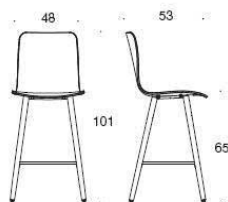

377PEMK (PEMKC/PEMKBC/PEMKD)