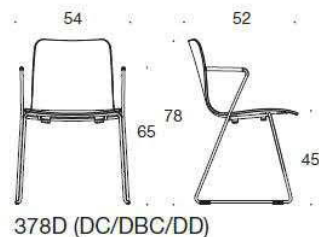

Sola Universalstol med medar

Oklädd. Material sittskal: ek, ask eller betsad ask vit eller svart. Medar: vit, svart, krom eller Inspiring colours (på offert). Filttassar. Stapelbar. Radkopplingsbeslag & transportvagn finns som tillval.