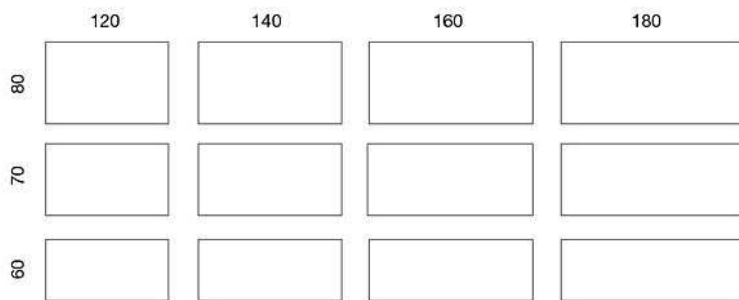

Tillbehör

Eluttag

2074

Alku Fällbord

Design Iro Viljanen

Alku - Fällbord med låsbara hjul

Alku-fällbord passar väl in i olika flexibla arbets- och lärmiljöer. Bordet har en lättanvänd fällmekanism. Borden kan då placeras omlott och tar då upp minimalt med utrymme. Tack vare de låsbara hjulen går det snabbt att flytta bordet.

Alku Fällbord

Alku fällbord, höjd 72 cm, stativ med låsbara hjul

Art.nr	Beskrivning	Vit Laminat	Grå Laminat	Ek
120x60	Stativ vit, grå eller svart	7305	7411	7740
140x60	Stativ vit, grå eller svart	7426	7984	7951
160x60	Stativ vit, grå eller svart	7661	5754	5351
180x60	Stativ vit, grå eller svart	4785	6098	5594
120x70	Stativ vit, grå eller svart	7638	8409	8143
140x70	Stativ vit, grå eller svart	7824	8525	8153
160x70	Stativ vit, grå eller svart	5086	5942	5914
180x70	Stativ vit, grå eller svart	5272	6013	5905
120x80	Stativ vit, grå eller svart	7691	8303	8161
140x80	Stativ vit, grå eller svart	7887	8486	8433
160x80	Stativ vit, grå eller svart	5884	5800	5896
180x80	Stativ vit, grå eller svart	5346	5953	6215