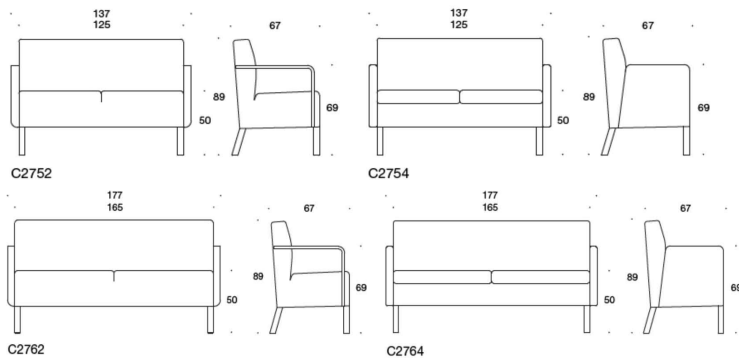

Plus+

Design Jukka Setälä

Plus+ - Sofa

Plus+-soffans detaljer tar hänsyn till de äldre samt de krav som begränsad rörlighet medför. Sofan kan fås som två- eller tresitsig modell och med armstöd som är helklädda eller i trä. Den avtagbara klädseln och fuktskyddet underlättar soffans skötsel. Sofan har en något högre sitthöjd än normalt.