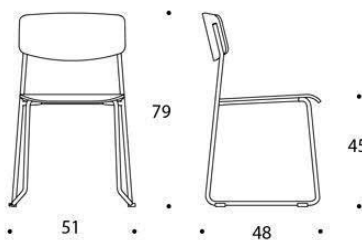

Elly

Design Iiro Viljanen

Elly - Universalstol med medar

Stolen Elly har en lätt och funktionell design med sitt separata ryggstöd. Både sitsen och ryggstödet kan fås med klädsel. Elly med medar kan radkopplas och är stapelbar. Stolen finns också med armstöd som gör att stolen kan hängas upp på bordsskivan.

685396

685342