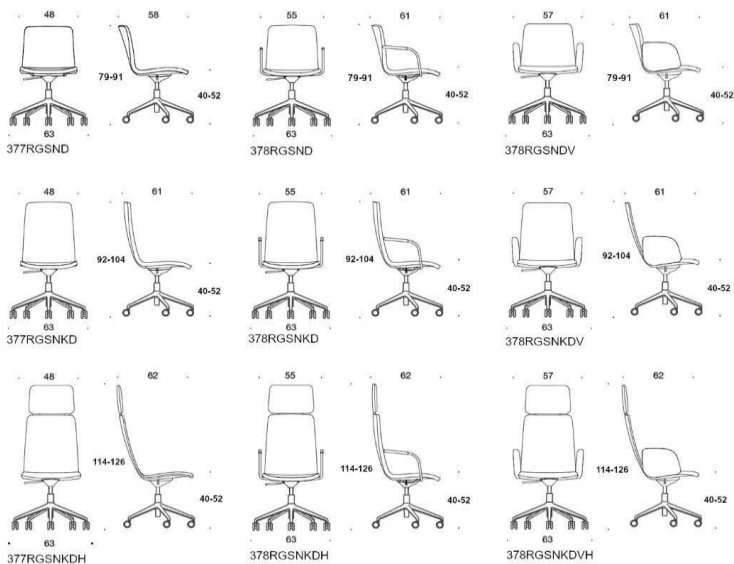

Sola

Design Antti Kotilainen

Sola - Konferensstol med höjdjustering och kryssfot med hjul

Konferensstolen Sola finns med både lågt och högt ryggstöd. Det stjärnformade fotkrysset finns i svart eller vitt. Utöver hjul kan det svarta krysset även fås med glidfötter. Utöver höjdjusteringen har stolen en tiltmekanism för ökad sittkomfort.