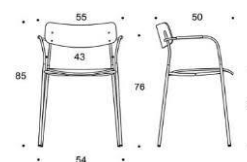

Ella - Universalstol med fyrbensstativ

Långa Armstöd

Ella Oklädd. Med långa armstöd fyrbensstativ.
Svart/vit
Krom
Ral färger

Betsad Vit/Svart och	Ek	Ask	Valnöt
6184	6249	6083	6324
6257	6322	6155	6396
6388	6453	6283	6527