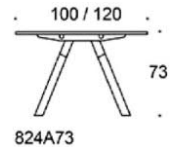

Frankie

Design Iiro Viljanen

Frankie - Konferensbord med A-ben i trä

Konferensbordet Frankies A-formade underrede skapar en hemtrevlig känsla på kontoret. Bordet finns i tre olika höjder: 73 cm, 90 cm och 110 cm.

Frankie

Frankie bord, höjd 73 cm, skiva i olika storlekar och material: vit laminat (L11), ekfanér (TA), askfanér (SAP), vitbetsad askfanér (SAP1), svartbetsad askfanér (SAP9), A-ben i trä: ekfanér (TA), askfanér (SAP), vitbetsad askfanér (SAP1), svartbetsad askfanér (SAP9), benens fästen vitt, går att få i svart vid förfrågan. Vid önskemål om andra material, storlekar och former kontakta kundservice för offert.