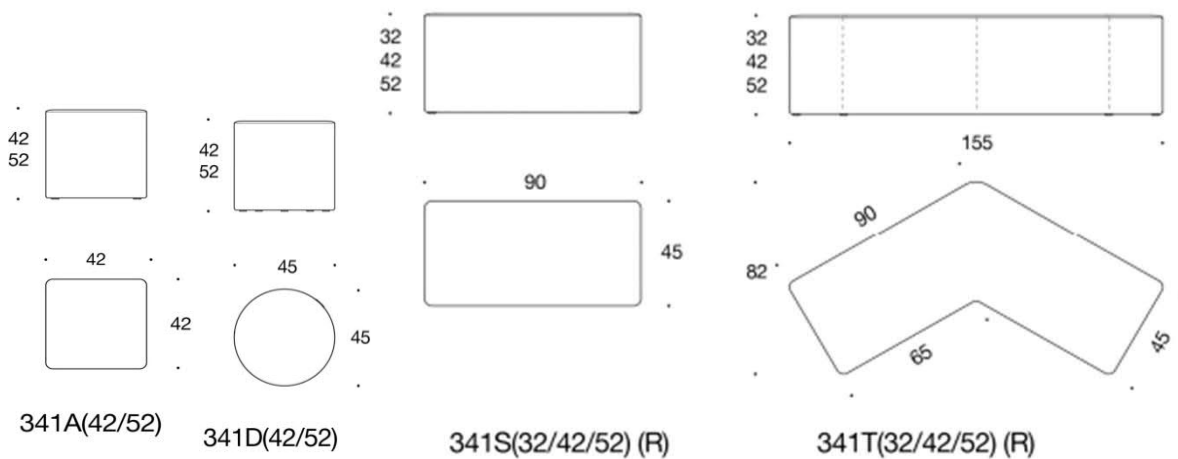

Bit

Design Iiro Viljanen

Bit - Sittpuff

Sittpuffarna Bit är designad för arbets- och lärmiljöer som lätt behöver kunna förändras. I serien ingår sittpuffar i fyra olika former som går att få i flera olika höjder. Sittpuffarna kan enkelt flyttas ihop till olika grupper med hjälp av lyftremmen och de dolda hjulen.