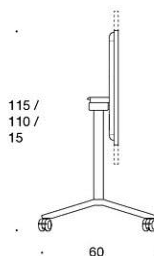

Alku Fällbord

Alku fällbord, höjd 72 cm, stativ med låsbara hjul

Art.nr	Beskrivning	Vit Laminat	Grå Laminat	Ek
120x60	Stativ vit, grå eller svart	7305	7411	7740
140x60	Stativ vit, grå eller svart	7426	7984	7951
160x60	Stativ vit, grå eller svart	7661	5754	5351
180x60	Stativ vit, grå eller svart	4785	6098	5594
120x70	Stativ vit, grå eller svart	7638	8409	8143
140x70	Stativ vit, grå eller svart	7824	8525	8153
160x70	Stativ vit, grå eller svart	5086	5942	5914
180x70	Stativ vit, grå eller svart	5272	6013	5905
120x80	Stativ vit, grå eller svart	7691	8303	8161
140x80	Stativ vit, grå eller svart	7887	8486	8433
160x80	Stativ vit, grå eller svart	5884	5800	5896
180x80	Stativ vit, grå eller svart	5346	5953	6215