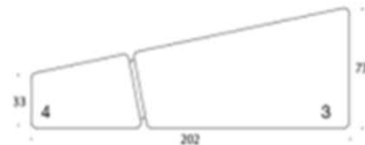

006 sohva / soffa / sofa