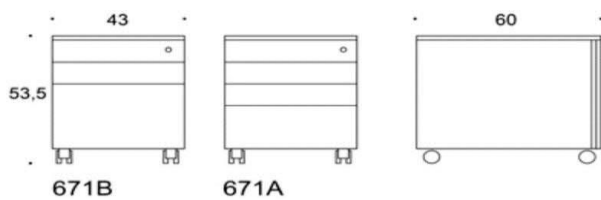

Cupio

Design Iiro Viljanen

Cupio - Förvaringsmöbel

Cupio är en stilren förvaringsmöbel för kontoret. Tack vare de låsbara hjulen är den enkel att flytta och hållas på plats. Cupio kan fås med metallhandtag eller push-handtag. Kan även fås utan handtag.

Cupio

Cupio hurts, ram: vit eller grå direktlaminat. Front och toppskiva: björk, ek & vit direktlaminat eller grå direktlaminat. Översta lådan är utrustad med pennförvaring. Centrallås inklusive säkerhetsmekanism.

	Beskrivning front	Björk	Ek	Vit direktlaminat	Svart direktlaminat
	671AR				
	Cupio, 4 lådor, utan handtag				
	Vit direktlaminat	5044	5079	3509	3700
	Svart direktlaminat	4253	4284	3002	3178
	671BR				
	Cupio, 3 lådor, utan handtag				
	Vit direktlaminat	4195	4226	2944	3120
	Svart direktlaminat	4253	4284	3002	3178

Tillbehör

	Mellangrå
670VE/57 Lådhandtag	197
670SK/57 Draghandtag	329