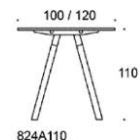

Frankie

Frankie bord, höjd 110 cm, skiva i olika storlekar och material: vit laminat (L11), ekfanér (TA), askfanér (SAP), vitbetsad askfanér (SAP1), svartbetsad askfanér (SAP9), A-ben i trä: ekfanér (TA), askfanér (SAP), vitbetsad askfanér (SAP1), svartbetsad askfanér (SAP9), benens fästen vitt, går att få i svart vid förfrågan. Vid önskemål om andra material, storlekar och former kontakta kundservice för offert.

	Beskrivning	Vit laminat	Ek	Ask	Betsad ask vit, svart
	824A110420100 Frankie A- ben 420x100 cm, höjd 110 cm, går att få med 2 st kabelluckor som tillval				
	Ek	32499	42765	41507	42570
	Ask	28618	38884	37626	38689
	Betsad ask svart (SAP9) eller vit (SAP1)	29301	39206	36038	39102

	824A110600100 Frankie A-ben 600x100 cm, höjd 110 cm, går att få med 3 st kabelluckor som tillval				
	Ek	42533	57623	56056	57488
	Ask	37358	52449	50831	52313
	Betsad ask svart (SAP9) eller vit (SAP1)	37907	52998	51301	52863

Frankie bord, höjd 110 cm, skiva i olika storlekar och material: vit laminat (L11), ekfanér (TA), askfanér (SAP), vitbetsad askfanér (SAP1), svartbetsad askfanér (SAP9), A-ben i trä: ekfanér (TA), askfanér (SAP), vitbetsad askfanér (SAP1), svartbetsad askfanér (SAP9), benens fästen vitt, går att få i svart vid förfrågan. Vid önskemål om andra material, storlekar och former kontakta kundservice för offert.