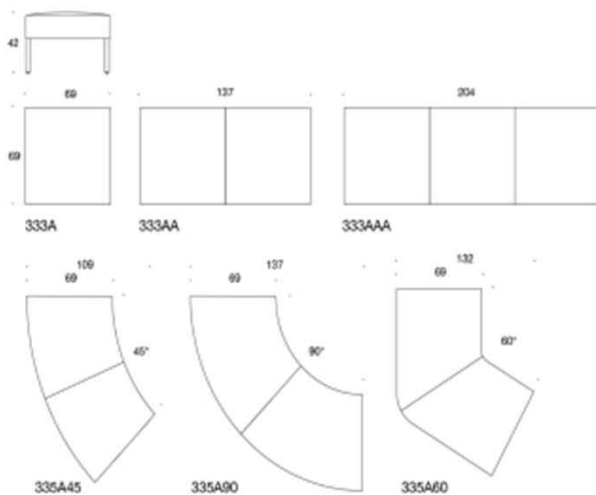

Nooa

Design Antti Kotilainen

Nooa - Bänk

Bänkarna i Nooa-serien ger bekväma sittplatser som enkelt anpassas för olika lobby- och mötesutrymmen. Utöver olika klädsel finns det möjlighet att välja från ett stort urval av material till benen: utöver elegant trä finns det nästan 100 RAL-färger att välja bland.