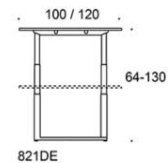

Frankie

Frankie bord, höjjustering med el 64-130 cm, skiva i olika storlekar och material: vit laminat (L11), ekfanér (TA), askfanér (SAP), vitbetsad askfanér (SAP1), svartbetsad askfanér (SAP9), U-ben med elektrisk höjjustering metall: vit (MP11) eller svart (MP16). Vid önskemål om andra material, storlekar och former kontakta kundservice för offert.