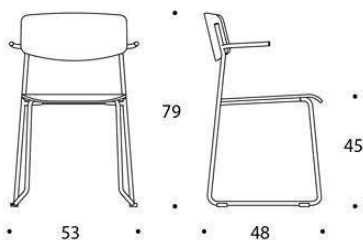

Elly

Design Iiro Viljanen

Elly - Universalstol med medar

Stolen Elly har en lätt och funktionell design med sitt separata ryggstöd. Både sitsen och ryggstödet kan fås med klädsel. Elly med medar kan radkopplas och är stapelbar. Stolen finns också med armstöd som gör att stolen kan hängas upp på bordsskivan.

685396

685342