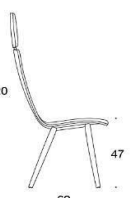

377PNKD

377PNKDH