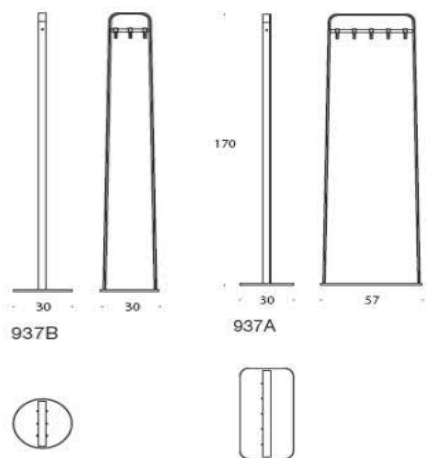

Kaari

Kaari klädhängare, stomme och krokar i vit (11) eller svart (16). Storlek 30x30x170 inkl 3 st krokar.

	Beskrivning	Vit (11)	Svart (16)
	937B Kaari klädhängare	4929	4869

Kaari klädhängare, stomme och krokar i vit (11) eller svart (16). Storlek 57x30x170 inkl 5 st krokar.