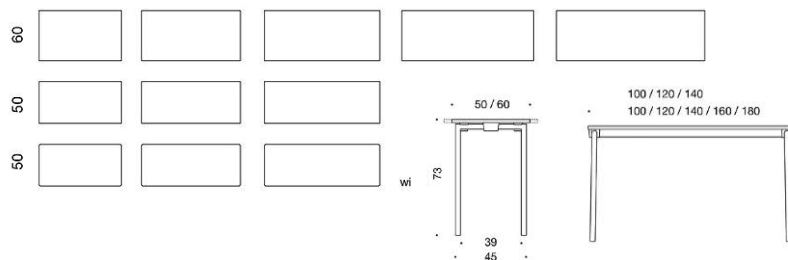

Alku Fällbord

Alku fällbord, höjd 72 cm, stativ med låsbara hjul

Art.nr	Beskrivning	Vit Laminat	Grå Laminat	Ek
120x60	Stativ vit, grå eller svart	7305	7411	7740
140x60	Stativ vit, grå eller svart	7426	7984	7951
160x60	Stativ vit, grå eller svart	7661	5754	5351
180x60	Stativ vit, grå eller svart	4785	6098	5594
120x70	Stativ vit, grå eller svart	7638	8409	8143
140x70	Stativ vit, grå eller svart	7824	8525	8153
160x70	Stativ vit, grå eller svart	5086	5942	5914
180x70	Stativ vit, grå eller svart	5272	6013	5905
120x80	Stativ vit, grå eller svart	7691	8303	8161
140x80	Stativ vit, grå eller svart	7887	8486	8433
160x80	Stativ vit, grå eller svart	5884	5800	5896
180x80	Stativ vit, grå eller svart	5346	5953	6215

Snap

Snap - Fällbord

Fällbordet Snap passar i olika arbets- och lärmiljöer som behöver vara flexibla, såsom grupparbetsrum samt lobbyutrymmen och restauranger. Bordet är stabilt och går lätt att flytta tack vare de dolda hjulen. När det är hopfällt ligger benen omlott mot bordsskivan och tar upp väldigt lite utrymme. Snap är kompatibel med stolen Grip NxT, som är upphängningsbar.

Snap

Snap, bordsskiva finns i vit laminat, grå laminat eller björklaminat. Stålunderrede med 4 ben i vit eller svart. (trevärdigt), fast höjd 72 cm. Stativet har dolda hjul som gör det enkelt att flytta. 1 person kan enkelt fälla ihop och packa borden på transportvagnen.