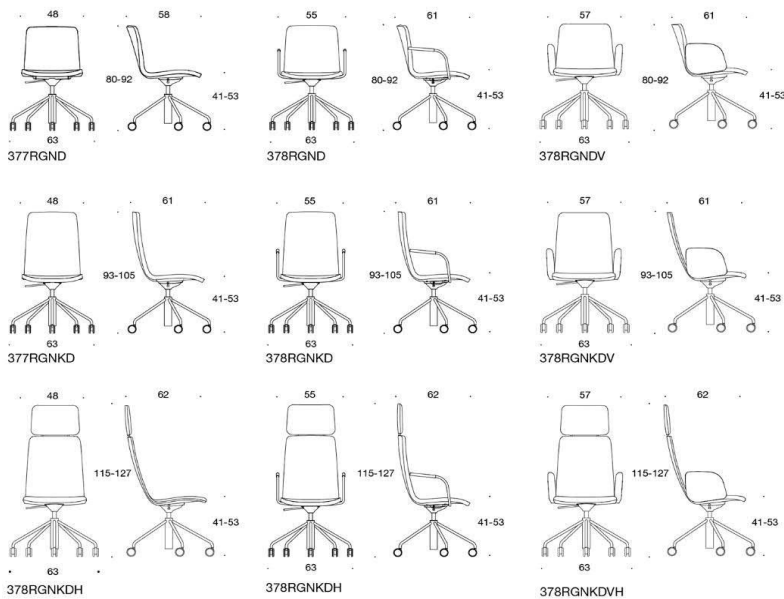

Sola

Design Antti Kotilainen

Sola - Konferensstol med höjdjustering och femfotskryss samt hjul

Konferensstolen Sola med femfotskryss finns med både lågt och högt ryggstöd. Underredet finns i svart, vitt, kromfärgat samt i flera RAL-färger. Utöver höjdjusteringen har stolen en tiltmekanism för ökad sittkomfort.