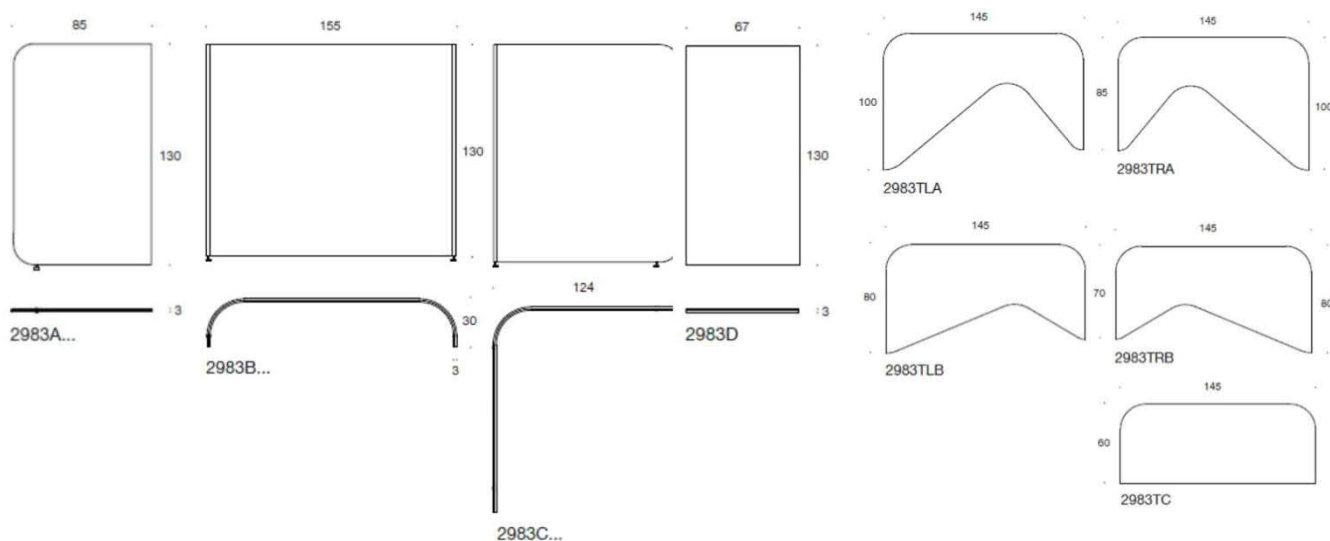

PodWork

Design o4i Design Studio

PodWork - Arbetsstation med skärm

Arbetsstationen PodWork är designad för koncentrationskrävande arbete. PodWork är en flexibel möbel, som kan byggas på många olika sätt. Arbetsborden finns som fasta eller med elektrisk justering som tillval.