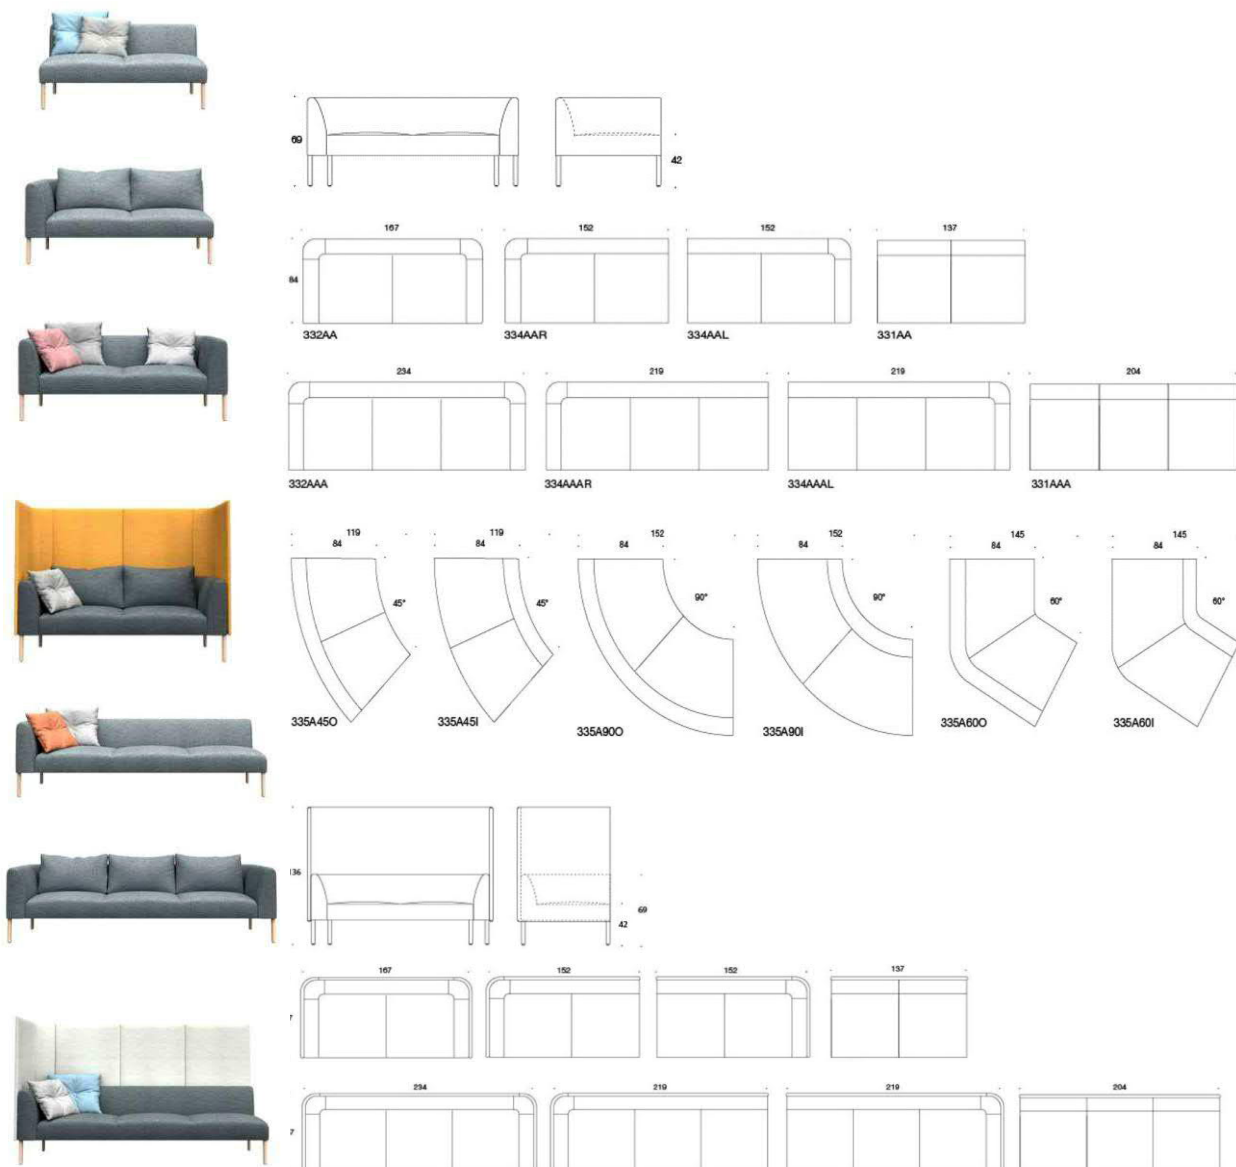

Nooa

Design Antti Kotilainen

Nooa - Sofa

Soffan i Nooa-serien är en trivsamt och bekväm sittplats för lobbyn eller andra mötesplatser i aktivitetsbaserade kontor. Med de olika varianterna skapas många kombinationer, och när soffan utrustas med avskärmning, blir det en trevlig och samtidigt avskild mötesplats.