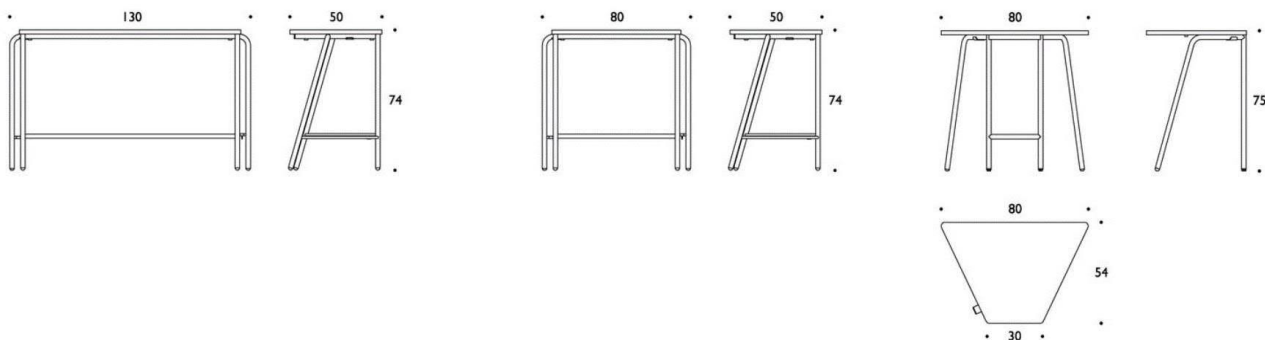

Plus+

Design Jukka Setälä

Plus+ - Universalbord i trä

Plus+-bordet är något högre än vanligt (75 cm). Det passar att användas med stolarna i serien som har en något högre sitt höjd (48 cm). Serien är designad att vara användarvänlig för funktionshindrade och äldre personer.

Plus+ Universalbord

Bordsskiva: björk, ek eller laminat vit. Ben: Björk eller ek. Benmonteringsplatta: Svart eller vit.

Beskrivning	Vit laminat	Björk fanér	Ek fanér
8712 Plus+ Universalbord , 150x90x75x, höjd 75 cm, svart eller vit benmonteringsplatta			
Björk	7442	7340	10665
Ek	9819	12849	13042

Grip

Design Mikko Halonen

Grip - Skolbord

Grip-skolbord finns i tre olika versioner: rät vinkel för en eller två elever samt ett "triangelformat" bord (trapezium). Grip-borden är stadiga, enkla att hantera och stapla. Borden kan länkas med varandra och tack vare underredets design kan de även radkopplas. Stapelbara och kopplingsbara utan beslag

Grip

Skiva (OP0017): är en formad skiva 80-30 x 54 cm, Skivstorlekar (OP21): 70x50 & 120x50 cm (hela bänkens vidd +10 cm), bordshöjd: 74 cm, Skivorna går att få i vit-, grå- eller björklaminat, Stativet finns i krom, grå, vit, svart eller Inspiring Colours. OP0017 staplas max 4 st, OP121 staplas max 5 st.