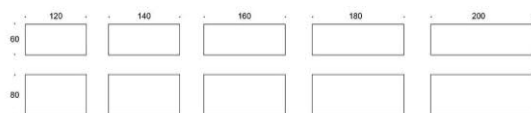

Alku I-Ben

Alku bord, I-ben, skiva laminat vit, manuell höjdstjustering 63-87 cm, ben vit, vita skruvar för höjdstjustering. Alku bord går att få i ek, ask och betsad ask som special.

Art.nr	Beskrivning Bordsskiva	Vit Laminat
	Alku 120x60	
499B60120	Ben vita, manuell höjdstjustering 63-87 cm	4267
499B9060120	Ben vita, fast höjd 90 cm	7729
499B11060120	Ben vita, fast höjd 110 cm	7314
	Alku 140x60	
499B60140	Ben vita, manuell höjdstjustering 63-87 cm	4448
499B9060140	Ben vita, fast höjd 90 cm	7969
499B11060140	Ben vita, fast höjd 110 cm	7554
	Alku 160x60	
499B60160	Ben vita, manuell höjdstjustering 63-87 cm	4625
499B9060160	Ben vita, fast höjd 90 cm	8186
499B11060160	Ben vita, fast höjd 110 cm	7771
	Alku 180x60	
499B60180	Ben vita, manuell höjdstjustering 63-87 cm	4824
499B9060180	Ben vita, fast höjd 90 cm	8459
499B11060180	Ben vita, fast höjd 110 cm	8044
	Alku 200x60	
499B60200	Ben vita, manuell höjdstjustering 63-87 cm	5030
499B9060200	Ben vita, fast höjd 90 cm	8777
499B11060200	Ben vita, fast höjd 110 cm	8462
	Alku 120x80	
499B80120	Ben vita, manuell höjdstjustering 63-87 cm	4776
499B9080120	Ben vita, fast höjd 90 cm	7979
499B11080120	Ben vita, fast höjd 110 cm	7564
	Alku 140x80	
499B80140	Ben vita, manuell höjdstjustering 63-87 cm	5029
499B9080140	Ben vita, fast höjd 90 cm	8293
499B11080140	Ben vita, fast höjd 110 cm	7977
	Alku 160x80	
499B80160	Ben vita, manuell höjdstjustering 63-87 cm	5251
499B9080160	Ben vita, fast höjd 90 cm	8583
	Ben vita, fast höjd 110 cm	8138
	Alku 180x80	
499B80180	Ben vita, manuell höjdstjustering 63-87 cm	5808
499B9080180	Ben vita, fast höjd 90 cm	8885
499B11080160	Ben vita, fast höjd 110 cm	8469
	Alku 200x80	
499B80200	Ben vita, manuell höjdstjustering 63-87 cm	5871
499B9080200	Ben vita, fast höjd 90 cm	9090
499B11080200	Ben vita, fast höjd 110 cm	8675
	Alku D105	
499B105	Ben vita, manuell höjdstjustering 63-87 cm	5598
	Alku D120	
499B120	Ben vita, manuell höjdstjustering 63-87 cm	5480