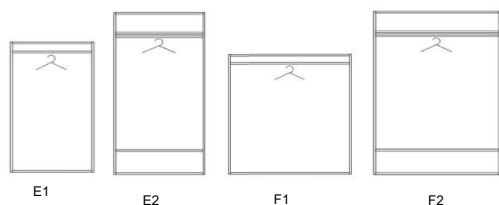

CAPA

Stommen finns i vit eller svart, sockel 22 mm, 100 mm eller benställning 100 mm

Art.nr	Stomme	Vit	Svart
A1/Sockel 22mm		1700	1424
A1/Ben 100mm		1817	2094
A1/Sockel 100mm		3056	3212
B1/Sockel 22mm		1821	2079
B1Ben 100mm		2215	2473
B1/Sockel 100mm		3278	3379
C1/Sockel 22mm		2068	2419
C1/Ben 100mm		2462	2884
C1/Sockel 100mm		3525	3789
C2/Sockel 22mm		1179	1875
C2/Ben 100mm		2585	3158
C2/Sockel 100mm		3648	4064
D1/Sockel 22mm		2152	2574
D1/Ben 100mm		2546	2968
D1/sockel 100mm		3609	3874
D2/Sockel 22mm		2686	3426
D2/Ben 100mm		3080	3820
D2/Sockel 100mm		4143	4725
E1/Sockel 22mm		3235	3537
E1/Ben 100mm		4023	4355
E1/Sockel 100mm		6149	6167
E2/Sockel 22mm		4228	4725
E2/Ben 100mm		5016	5513
E2/Sockel 100mm		7142	7324
F1/Sockel 22mm		4167	4563
F1/Ben 100mm		5109	5505
F1/Sockel 100mm		7319	7563
F2/Sockel 22mm		5796	6409
F2/Ben 100 mm		6737	7351
F2/Sockel 100 mm		8948	9410