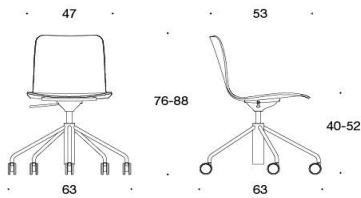

Sola

Design Antti Kotilainen

Sola - Universalstol med höjdjustering och femfotskruss med hjul

Sola stolen med hjul och höjdjustering passar bra såväl för möten samt som arbetsstol. Sitsen är enkel att justera och tiltmekanismen ger extra sittkomfort. Sola stolen är cirkulär. Sittskalen passar alla Sola stol stativ.