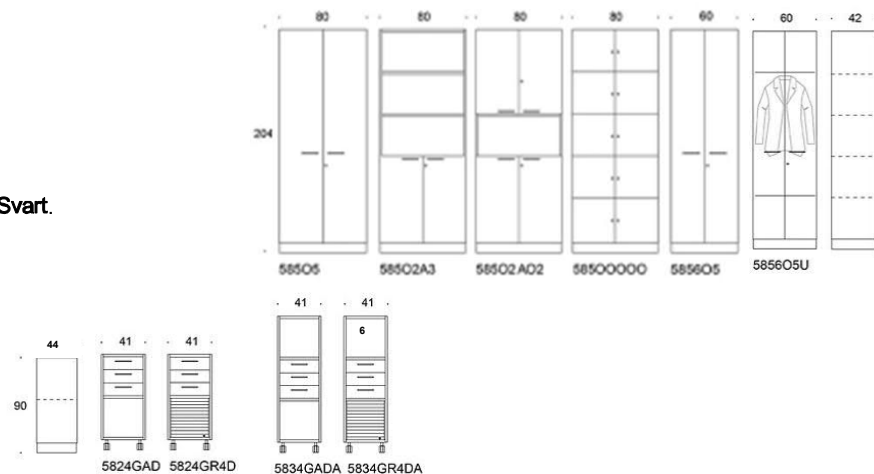

Combo

Combo Skåp med slagdörrar, inkl lås, grå eller vita handtag, djup 44 cm. Stomme och hyllor: **Svart**. Hyllplan flyttbara.

Combo Skåp med hjulstativ, grå. Stomme och hyllor: vit. Hyllplan flyttbara.

Art.nr5	Beskrivning Front	Vit	Svart	Björk	Ek
58505	Sockel Vit 58505	5352	5562	6899	7309
	Sockel Svart 58505	5255	5445	6781	7189
	Benstativ 585FO5	5350	5560	6897	7305
58502A3	Sockel Vit 58502A3	4804	5378	5633	5827
	Sockel grå 58502A3	4607	5260	5616	5710
	Benstativ 585FO2A3	4802	5236	5632	5825
58502A02	Sockel Vit 58502A02	5835	6921	7430	7692
	Sockel Svart 58502A02	5727	6803	7312	7692
	Benstativ 585FO2A02	5842	6919	7428	7807
58500000	Sockel Vit 58500000	9614	12445	13040	13543
	Socket Svart 58500000	9614	12348	12923	13425
	Benstativ 585FO0000	10164	13096	13591	14094
585605	Sockel Vit 585605	4942	5480	6306	6621
	Sockel Svart 585605	4942	5414	6240	6555
	Benstativ 5856FO5	5028	5566	6402	6707
585605U	Sockel Vit 585605U	5063	5574	6400	6715
	Sockel Svart 585605U	4970	5508	6334	6649
	Benstativ 5856FO5U	5017	5555	6654	6696
5824GAD	Hjul 5824GAD	5071	5573	6610	6634
5824GR4D	Hjul 5824GR4D	5762	6285	7302	7325
5834GADA	Hjul 5834GADA	5319	5841	6858	6882
5834GR4DA	Hjul 5834GR4DA	6010	6532	7550	6852