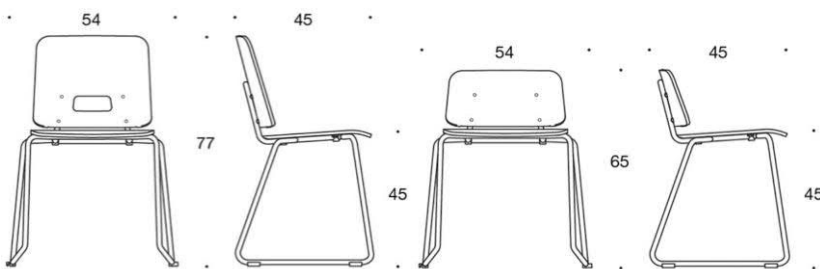

Grip NxT

Design Mikko Halonen

Grip NxT - Universalstol med medar

Grip NxT med medar är en stapelbar universalstol för skolor. Stolen kan hängas på bordet från ryggstödet utan någon separat hängare. Finns i två olika ryggstödshöjder. Också en liten skolelev kan lyfta sin bricka över den upphängda stolen på matbordet.

NXT0017

NXT0017M