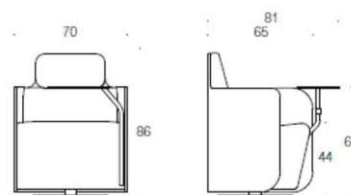

PodSeat

PodSeat, Helklädd sits och skärm. Fast eller roterbar bas.
Tillbehör: Laptopbord i vit, svart eller Inspiring Colours. Eluttag.

	Textil	PG02	PG04	PG05	PG06	PG07	PG08	PG12
  2981L PodSeat, låg rygg, asymmetrisk skärm, framdragen höger (R/RF) eller vänster (L/LF) sida, kan fås med eller utan hål i skärmen (anges på beställning), kan fås med 1 laptopbord som tillbehör	Fast bas (F)	30388	34513	36746	39470	42360	45661	66720
	Roterbar bas	30388	34513	36746	39470	42360	45661	66720
  2981SL/SLF PodSeat, låg rygg, symmetrisk skärm, framdragen skärm båda sidor, kan fås med eller utan hål i skärmen (anges på beställning), kan fås med 1 st laptopbord som tillbehör	Fast bas (F)	32634	35538	38036	41082	44314	48007	71557
	Roterbar bas	32634	35538	38036	41082	44314	48007	71557

Tillbehör

Laptopbord (kan ej eftermonteras)	
Svart	1312
Vit	1312