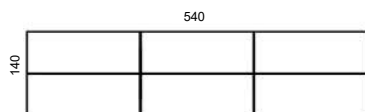

Frankie

Frankie bänkbord, höjd 110 cm, skiva i olika storlekar och material: vit laminat (L11), ekfanér (TA), askfanér (SAP), vitbetsad askfanér (SAP1), svartbetsad askfanér (SAP9), A-ben i trä: ekfanér (TA), askfanér (SAP), vitbetsad askfanér (SAP1), svartbetsad askfanér (SAP9), benens fästen går att få i svart eller vitt. Vid önskemål om andra material, storlekar och former kontakta kundservice för offert.

Beskrivning	Vit laminat	Ek	Ask	Betsadask vit, svart
824A110540120B Frankie bänkbord med A-ben 540x140 cm, höjd 110 cm, går att få med 6x2 st eluttag samtillval				
Ek	46386	69349	37239	69630
Ask	49211	64175	62500	64455
Betsad ask svart (SAP9) eller vit (SAP1)	41761	64724	62631	65005