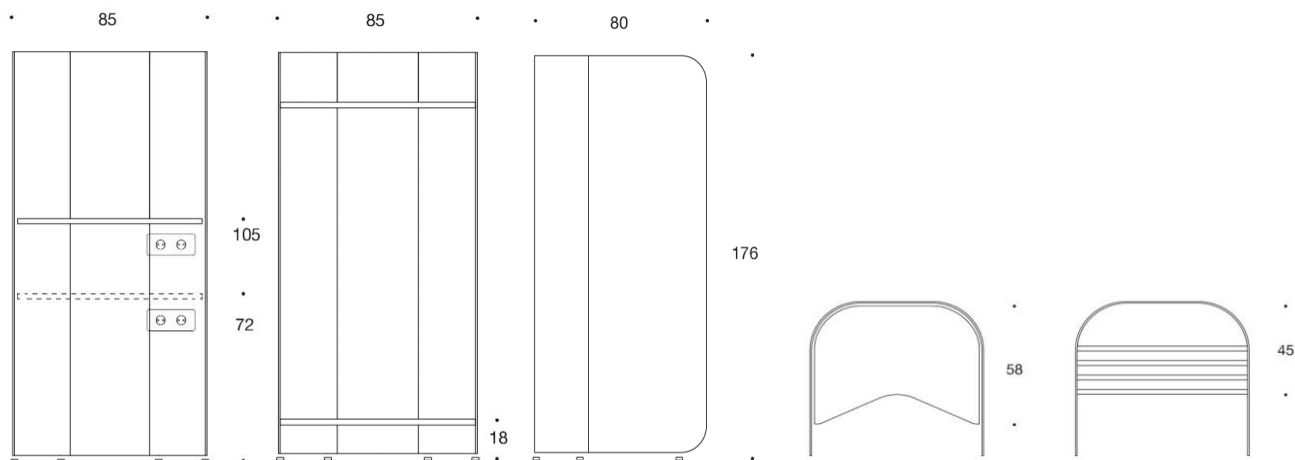

PodWork Xpress

Design o4i Design Studio

PodWork Xpress - Arbetsenhet med höga skärmar

PodWork Xpress är en arbetsplats för kortvarigt arbete. Serien inkluderar två arbetsstationer i sitt- eller ståhöjd samt en garderobsenhet. Arbetsstationerna kan formas till en lugn plats för avskilt arbete eller till större helheter för team.