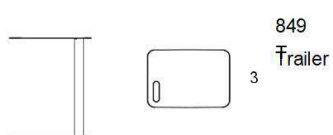

849

Trailer

3

Beskrivning

Vit

Svart

6415

6450