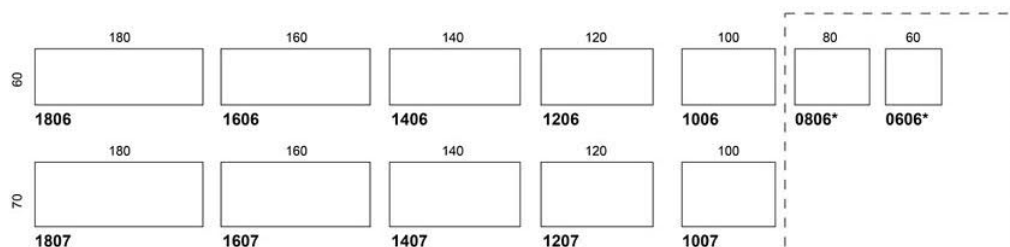

Alku S&S

Alku S&S sitt och stå bord
elhöjjustering 640 - 1290 mm,
standard handkontroll, cirkulär
pelare med det stora röret uppåt

Art.nr	Bordskiva	Ek fanér	Grå Laminat	Vit Laminat	Björk Fanér	Björk Laminat
1006	100x60					
	Stativ mellangrå	8777	8713	8440	8627	8849
	Stativ vit	8785	8754	8481	8668	8890
	Stativ svart	8785	8754	8481	8668	8890
1206	120x60					
	Stativ mellangrå	8857	8526	8422	8740	9073
	Stativ vit	8843	8514	8408	8727	9060
	Stativ svart	8843	8514	8408	8727	9060
1406	140x60					
	Stativ mellangrå	9067	9101	8542	9025	9208
	Stativ vit	9054	9087	8529	9012	9195
	Stativ svart	9054	9087	8529	9012	9195
1606	160x60					
	Stativ mellangrå	9370	9763	8681	9210	9928
	Stativ vit	9357	9750	8667	9197	9914
	Stativ svart	9357	9750	8667	9197	9914
1806	180x60					
	Stativ mellangrå	9613	10117	8804	9605	10130
	Stativ vit	9600	10104	8791	9591	10117
	Stativ svart	9600	10104	8791	9591	10117
1207	120x70					
	Stativ mellangrå	9233	9498	8727	9180	9457
	Stativ vit	9220	9485	8714	9166	9444
	Stativ svart	9220	9485	8714	9166	9444
1407	140x70					
	Stativ mellangrå	9243	9615	8914	9183	9629
	Stativ vit	9229	9602	8901	8170	9616
	Stativ svart	9229	9602	8901	8170	9616
1607	160x70					
	Stativ mellangrå	9907	9904	9079	10299	9876
	Stativ vit	9893	9921	9066	10285	9862
	Stativ svart	9893	9921	9066	10285	9862
1807	180x70					
	Stativ mellangrå	9897	10106	9265	9940	10118
	Stativ vit	9884	10092	9251	9926	10105
	Stativ svart	9884	10092	9251	9926	10105