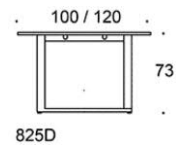

Frankie

Frankie bord, höjd 73 cm, skiva i olika storlekar och material: vit laminat(L11), ekfanér (TA), askfanér (SAP), vitbetsad askfanér (SAP1), svartbetsad askfanér (SAP9), U-ben metall: vit (MP11), svart (MP16) eller krom (KR), Inspiring Colours finns somtillval. Vid önskemål om andra material, storlekar och former kontakta kundservice för offert.

	Beskrivning	Vit laminat	Ek	Ask	Betsad ask vit, svart
360 140	825D73360140B Frankie bänkbord med U-ben 360x140 cm, höjd 73 cm, går att få med 4x2 st eluttag som tillval Vit Svart	22780 24709	38289 40018	46872 48611	48276 40206
420 140	825D73420140B Frankie bänkbord med U-ben 420x140 cm, höjd 73 cm, går att få med 6x2 st eluttag som tillval Vit Svart	41809 34519	58120 55829	52259 53918	53899 55997
540 140	825D73540140B Frankie bänkbord med U-ben 540x140 cm, höjd 73 cm, går att få med 6x2 st eluttag som tillval Vit Svart	34349 37246	59 57312 60206	55201 58095	57593 60487