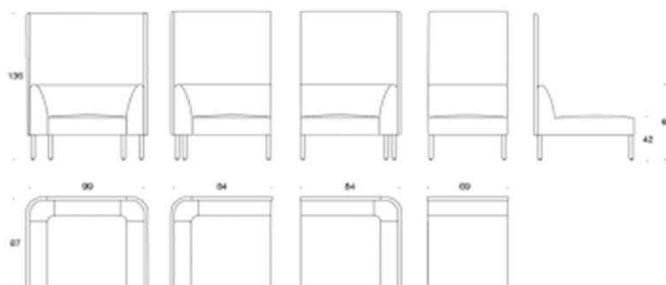

Nooa

Design Antti Kotilainen

Nooa - Fåtölj

Fåtöljen i Nooa-serien är ett trivsamt och bekvämt alternativ för lobbyn eller andra mötesplatser i aktivitetsbaserade kontor. Dess olika versioner gör det möjligt att skapa många typer av kombinationer. Utrustad med hög rygg blir fåtöljen en trevlig sittplats som samtidigt känns privat.