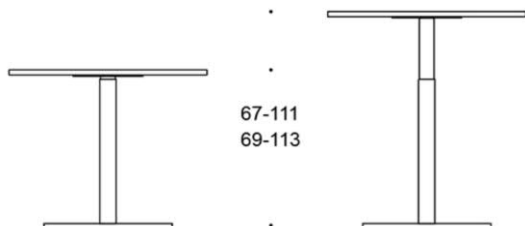

Pinta II

Pinta II, T-bens stativ, höjdregerbara ben 60-85 cm.

Beskrivning	Laminat Vit, Grå eller björk	Fanér björk	Fanér ek
 <p>4388/2008 Pinta II, 200x80 cm Grått stativ Svart stativ</p>	5797 5797	5814 5814	5958 5958
 <p>4388/L1608 Pinta II, 160x80 cm, v-formad skiva Grått stativ Svart stativ</p>	5245 5245	5027 5027	5194 5194
 <p>4388/E16V Pinta II 160x120 cm, vänster Grått stativ Svart stativ</p>	6474 6474	6476 6476	6991 6991
 <p>4388/E16O Pinta II 160x120 cm, höger Grått stativ Svart stativ</p>	6474 6474	6476 6476	6991 6991
 <p>4388/E18V Pinta II 180x120 cm, vänster Grått stativ Svart stativ</p>	6701 6701	7504 7504	7571 7571
 <p>4388/E18O Pinta II 180x120 cm, höger Grått stativ Svart stativ</p>	6701 6701	7504 7504	7571 7571
 <p>Pinta II 200x120 cm, vänster Grått stativ Svart stativ</p>	6998 6998	7789 7789	8024 8024
 <p>4388/E20O Pinta II 200x120 cm, höger Grått stativ Svart stativ</p>	6698 6698	7789 7789	8024 8024
 <p>4388/C Pinta II 140x140 cm Grått stativ Svart stativ</p>	4777 4777	5839 5839	5948 5948

Spot

Skivan finns i tre storlekar och går att få i björk-, bok- eller ek fanér & vitt, ljusgrått och björkmönstrat laminat. Stativet finns i vit, svart eller grå och har en manuell justerbar gaspelare med höjdjustering: stativ med hjul 69-113 cm, stativ med glidknappar 67-111 cm. Bordsskärm, frontpanel och glidknappar finns som tillval.