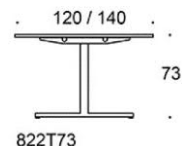

Frankie

Frankie bänkbord, höjd 73 cm, skiva i olika storlekar och material: vit laminat (L11), ekfanér (TA), askfanér (SAP), vitbetsad askfanér (SAP1), svartbetsad askfanér (SAP9), T-ben metall: vit (MP11), svart (MP16) eller krom (KR), Inspiring Colours finns som tillval. Vid önskemål om andra material, storlekar och former kontakta kundservice för offert.