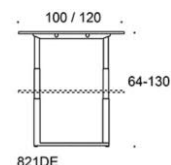

Frankie

Frankie bord, höjdstjustering med el 64-130 cm, skiva i olika storlekar och material: vit laminat (L11), ekfanér (TA), askfanér (SAP), vitbetsad askfanér (SAP1), svartbetsad askfanér (SAP9), U-ben med elektrisk höjdstjustering metall: vit (MP11) eller svart (MP16). Vid önskemål om andra material, storlekar och former kontakta kundservice för offert.

	Beskrivning	Vit laminat	Ek	Ask	Betsadask vit, svart
	821DE73180140B Frankie bänkbord med U-ben med elektrisk justering 180x140 cm, går att få med 2x2 st eluttag som tillval Vit Svart	37807 49422	46441 47376	45487 46703	46535 47470
	821DE73280140B Frankie bänkbord med U-ben med elektrisk justering 280x140 cm, går att få med 4x2 st eluttag som tillval Vit Svart	61785 65571	75982 75775	74711 76518	76064 77870
	821DE73360140B Frankie bänkbord med U-ben med elektrisk justering 360x140 cm, går att få med 4x2 st eluttag som tillval Vit Svart	63408 65367	78477 80676	77340 79269	78934 80864
	821DE73420140B Frankie bänkbord med U-ben med elektrisk justering 420x140 cm, går att få med 6x2 st eluttag som tillval Vit Svart	83544 86154	104765 107474	102903 105612	104933 107642
	821DE73540120B Frankie bänkbord med U-ben med elektrisk justering 540x140 cm, går att få med 6x2 st eluttag som tillval Vit Svart	85983 88887	108957 111851	106156 109850	109237 112852