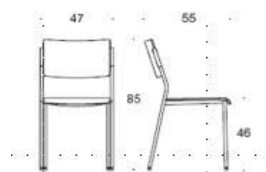

Form Universalstol

Material i sits: björk, ek, laminat (vit eller svart). Alternativ klädsel: utan klädsel, klädd sits och rygg
Stativ: grå, krom. Armstöd: svart plast