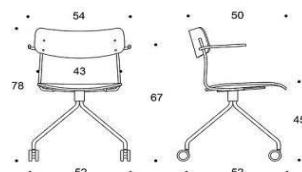

Ella - Universalstol med fyrfotskryss I Korta armstöd

	Betsad Vit/Svart och	Ek	Ask	Valnöt				
745325								
	Ella oklädd med korta armstöd fyrfotskryss samt hjul Svart/vit	7590	7655	7489	7730			
	Krom	8006	7071	7905	8146			
	RAL-färg	7823	7888	7721	7962			
		PG02	PG04	PG05	PG06	PG07	PG08	PG12
	Ella klädd sits. Med korta armstöd fyrfotskryss samt hjul	7856	7717	8270	8447	8635	8850	10221
	Ek	7795	8605	8209	8387	8575	8790	10160
	Ask							
	Betsad Vit/Svart/färgad	7844	8113	8285	8435	8623	8838	10209
	Valnöt	7888	8157	8302	8479	8668	8882	10253
	Ella klädd sitt och rygg. Med korta armstöd fyrfotskryss samt hjul	8691	9977	9286	9540	9810	10119	12088
	Ek	8673	9058	9267	9522	9792	10101	12070
	Ask							
	Betsad Vit/Svart/	8691	9077	9287	9540	9810	10119	12088
	Färger	8735	9121	9330	9582	9854	10163	12132
	Valnöt							
	Ella helklädd. Med korta armstöd fyrfotskryss samt hjul. Finns i metall stativ svart, vit, krom och RAL färger	8574	9077	9349	9681	10034	10436	13003
	Helklädd