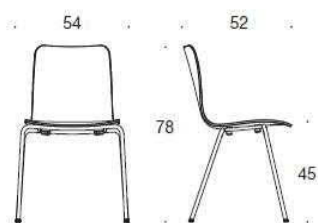

Sola

Design Antti Kotilainen

Sola - Universalstol med fyrbensstativ

Sola stolen med fyrbensstativ, kan fås oklädd samt med flera olika klädsel- och materialalternativ. Stapelbar och kan radkopplas. Sola stolen är cirkulär. Sittskalen passar alla Sola stol stativ.