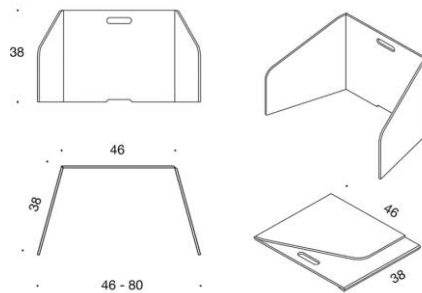

Flip

Design Iiro Viljanen

Flip - Vikbar bordsskärm

Fällbara bordsskärmen Flip är lätt och enkel att flytta runt. Den bidrar med visuell avskärmning och fungerar som ett akustiskt element i rummet. Flip är tillverkad av filt från återvunna PET-flaskor. Flip är väl kompatibelt med dimensionerna på PentaGo-, Kolmio- och Salmiakki-borden.

Flip vikbar bordsskärm, komprimerad filt tillverkad av återvunna PET-flaskor.
Finns i ljus- och mörkgrå.

Beskrivning	Ljusgrå filt	Mörkgrå filt
Flip vikbar bordsskärm	1649	1649