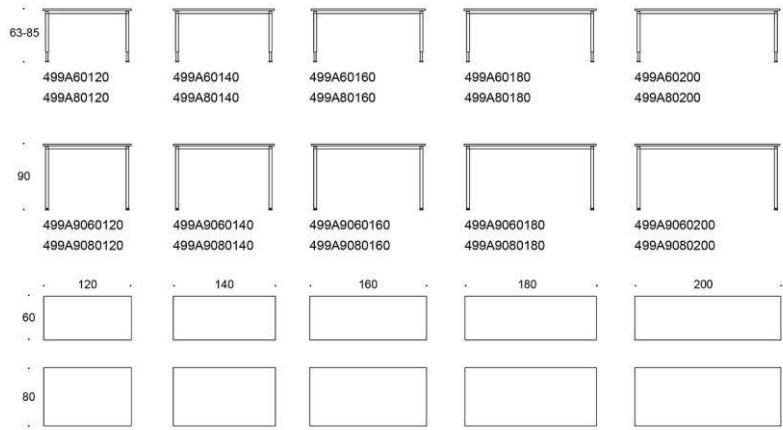

Snap

Snap, bordsskiva finns i vit laminat, grå laminat eller björklaminat. Stålunderrede med 4 ben i vit eller svart. (trevärdigt), fast höjd 72 cm. Stativet har dolda hjul som gör det enkelt att flytta. 1 person kan enkelt fälla ihop och packa borden på transportvagnen.

Art.nr	Beskrivning	Vit laminat	Grå laminat	Björk laminat
SNAP/41407	Snap fällbord, 140x70 cm, fast höjd 72 cm Stativ vit Stativ svart	10196 10196	10897 10897	10912 10912
SNAP/41807	Snap fällbord, 180x70 cm, fast höjd 72 cm Stativ vit Stativ svart	10963 10963	11804 11804	11816 11816
SNAP/41008	Snap fällbord, 100x80 cm, fast höjd 72 cm Stativ vit Stativ svart	9577 9577	10093 10093	10111 10111
SNAP/41208	SNAP/41208 Snap fällbord, 120x80 cm, fast höjd 72 cm Stativ vit Stativ svart	9866 9866	10478 10478	10595 10595
SNAP/41408	Snap fällbord, 140x80 cm, fast höjd 72 cm Stativ vit Stativ svart	10257 10257	10856 10856	10985 10985
SNAP/41608	Snap fällbord, 160x80 cm, fast höjd 72 cm Stativ vit Stativ svart	10632 10632	11268 11268	11410 11410
SNAP/41808	Snap fällbord, 180x80 cm, fast höjd 72 cm Stativ vit Stativ svart	11037 11037	11644 11644	11799 11799
SNAP/42008	Snap fällbord, 200x80 cm, fast höjd 72 cm Stativ vit Stativ svart	11442 11442	12080 12080	12288 12288

Tillbehör

Transportvagn, bredd 450 mm, max 10 st bord, svart	14540
Transportvagn, bredd 650 mm, max 10 st bord, svart	14993

Alku A-Ben

Design Iro Viljanen

Alku - Universalbord med A-ben

Arbetsbordet Alku med A-ben i metall finns att få med bordsskivor i olika storlekar. Arbetsbordet finns i två höjder: höjdjustering 63–85 cm samt den fasta höjden 90 cm. Bordets form är designad att vara så enkel som möjligt, inte ens höjdjusteringsmekanismen döljs.

Alku A-Ben

Alku bord, A-ben, skiva laminat vit, manuell höjdjustering 63-8 cm, eller fast höjd 90 cm, ben vit, vita skruvar för höjdjustering. Alku bord går att få i ek, ask och betsad ask som special.