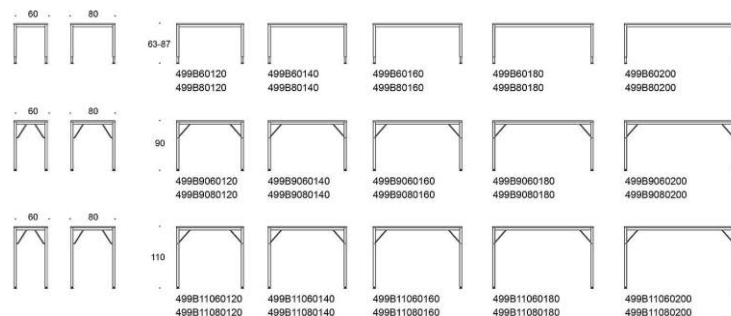

Alku I-Ben

Alku bord, I-ben, skiva laminat vit, manuell höjdstjustering 63-87 cm, ben vit, vita skruvar för höjdstjustering. Alku bord går att få i ek, ask och betsad ask som special.

Art.nr	Beskrivning Bordsskiva	Vit Laminat
	Alku 120x60	
499B60120	Ben vita, manuell höjdstjustering 63-87 cm	4267
499B9060120	Ben vita, fast höjd 90 cm	7729
499B11060120	Ben vita, fast höjd 110 cm	7314
	Alku 140x60	
499B60140	Ben vita, manuell höjdstjustering 63-87 cm	4448
499B9060140	Ben vita, fast höjd 90 cm	7969
499B11060140	Ben vita, fast höjd 110 cm	7554
	Alku 160x60	
499B60160	Ben vita, manuell höjdstjustering 63-87 cm	4625
499B9060160	Ben vita, fast höjd 90 cm	8186
499B11060160	Ben vita, fast höjd 110 cm	7771
	Alku 180x60	
499B60180	Ben vita, manuell höjdstjustering 63-87 cm	4824
499B9060180	Ben vita, fast höjd 90 cm	8459
499B11060180	Ben vita, fast höjd 110 cm	8044
	Alku 200x60	
499B60200	Ben vita, manuell höjdstjustering 63-87 cm	5030
499B9060200	Ben vita, fast höjd 90 cm	8777
499B11060200	Ben vita, fast höjd 110 cm	8462
	Alku 120x80	
499B80120	Ben vita, manuell höjdstjustering 63-87 cm	4776
499B9080120	Ben vita, fast höjd 90 cm	7979
499B11080120	Ben vita, fast höjd 110 cm	7564
	Alku 140x80	
499B80140	Ben vita, manuell höjdstjustering 63-87 cm	5029
499B9080140	Ben vita, fast höjd 90 cm	8293
499B11080140	Ben vita, fast höjd 110 cm	7977
	Alku 160x80	
499B80160	Ben vita, manuell höjdstjustering 63-87 cm	5251
499B9080160	Ben vita, fast höjd 90 cm	8583
	Ben vita, fast höjd 110 cm	8138
	Alku 180x80	
499B80180	Ben vita, manuell höjdstjustering 63-87 cm	5808
499B9080180	Ben vita, fast höjd 90 cm	8885
499B11080160	Ben vita, fast höjd 110 cm	8469
	Alku 200x80	
499B80200	Ben vita, manuell höjdstjustering 63-87 cm	5871
499B9080200	Ben vita, fast höjd 90 cm	9090
499B11080200	Ben vita, fast höjd 110 cm	8675
	Alku D105	
499B105	Ben vita, manuell höjdstjustering 63-87 cm	5598
	Alku D120	
499B120	Ben vita, manuell höjdstjustering 63-87 cm	5480