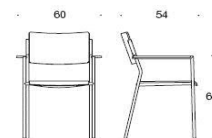

281ABC

Form fyrbensfot klädd sits och rygg, utan armstöd

Stativ grå	3536	4193	4484	4838	5215	5646	8386
Stativ krom	4704	5241	5531	5886	6226	6692	9433

Form Universalstol

Material i sits: björk, ek, laminat (vit eller svart). Alternativ klädsel: utan klädsel, klädd sits och rygg
 Stativ: grå, krom. Armstöd: svart plast