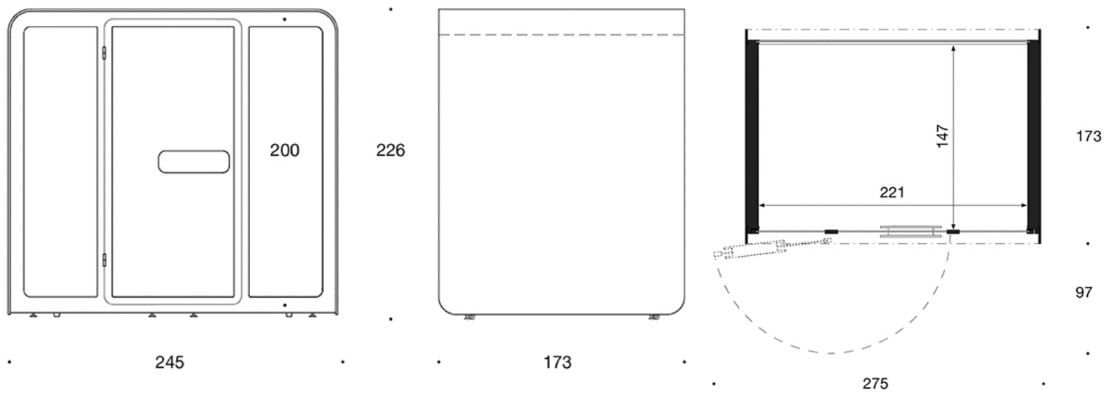

PodBooth Meeting

Design o4i Design Studio

PodBooth Meeting - Ljudisolerat mötes- och arbetsrum för 1–6 personer

PodBooth Meeting erbjuder ett lugnt och ljudisolerat utrymme för 1–6 personer och är den perfekta lösningen för mobila möten på moderna arbetsplatser. PodBooth Meeting kan fås med eller utan inredning. Justerbar fläkt och dimbart ljus ger optimala förhållanden under möten. Standardutrustningen inkluderar hjul vilket gör den flyttbar.