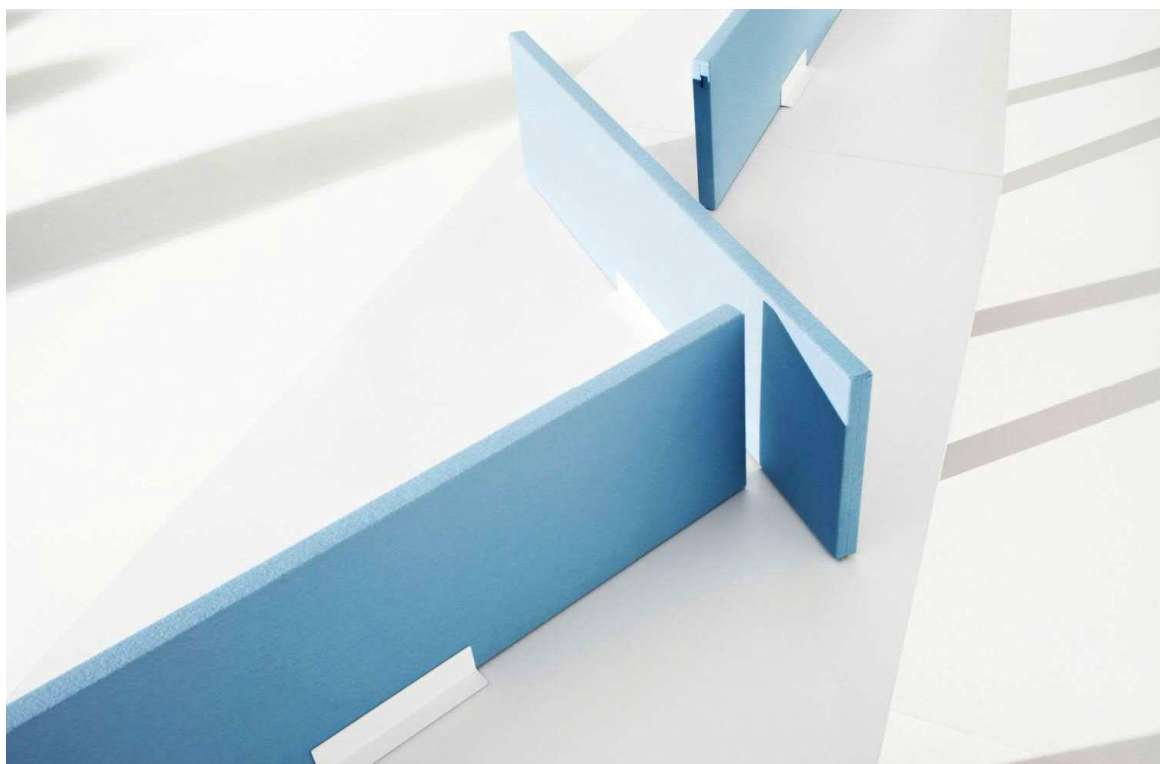

FACE

Design Pekka Toivola, Iiro Viljanen

Face - Bordsskärm för fri utplacering

Den fristående bordsskärmen Face med flexibel bas kan enkelt placeras i önskad position på bordsytan. Så här skapas lugnare arbetsområden. Skärmens akustiska egenskaper dämpar ljudet. Materialet på insidan är av återvunnen och allergitestad polyesterfiber.