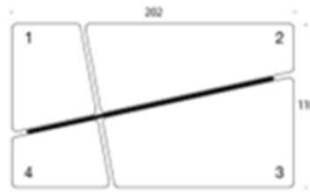

389 sohva / soffa / sofa
787 seinäke / skärm / screen