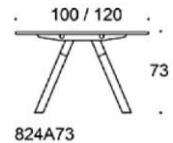

Frankie

Frankie bord, höjd 73 cm, skiva i olika storlekar och material: vit laminat (L11), ekfanér (TA), askfanér (SAP), vitbetsad askfanér (SAP1), svartbetsad askfanér (SAP9), A-ben i trä: ekfanér (TA), askfanér (SAP), vitbetsad askfanér (SAP1), svartbetsad askfanér (SAP9), benens fästen vitt, går att få i svart vid förfrågan. Vid önskemål om andra material, storlekar och former kontakta kundservice för offert.

	Beskrivning	Vit laminat	Ek	Ask	Betsadask vit,svart
	824A73600100				
	Frankie A-ben 600x100 cm, höjd 73 cm, går att få med 3 st kabelluckor som tillval				
	Ek	38827	53918	52301	53783
	Ask	35101	50191	48574	50056
	Betsad ask svart (SAP9) eller vit (SAP1)	35458	50549	48932	50414