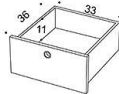

Combo - Elevskåp

Designer Iiro Viljanen

Combo är en mångsidig och omfattande skåpkollektion som kan kombineras till unika förvaringslösningar. Combo skolskåp är speciellt designade för lärmiljöer som behöver anpassas vid behov.