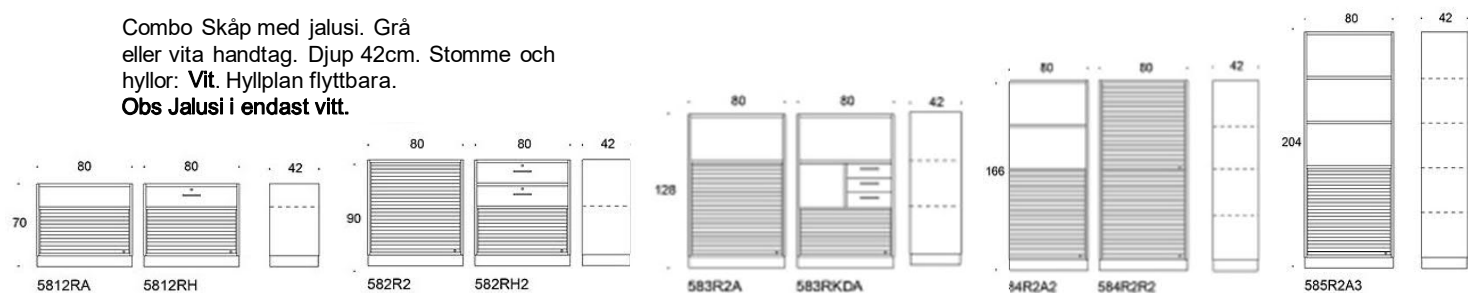

Combo

Combo Skåp med jalusi. Grå eller vita handtag. Djup 42cm. Stomme och hyllor: Vit. Hyllplan flyttbara.
Obs Jalusi i endast vitt.

Art.nr	Beskrivning Front/låda	Vit	Svart	Björk	Ek
5812RA	Socket Svart 5812RA	3020			
	Socket vit 5812RA	3138			
	Benstativ 5812FRA	3154			
	Hjul 5812GRA	3777			
5812RH	SocketSvart5812RH	4775	4845	5252	5275
	Socket Vit 5812RH	4892	4962	5370	5393
	Benstativ 5812FRH	4908	4978	5386	5409
	Hjul 5812GRH	5531	5601	6008	6032
582R2	Socket Svart 582R2	3302			
	Socket Vit582R2	3420			
	Benstativ 582FR2	3455			
	Hjul 582GR2	4059			
582RH2	Socket Svart 582RH2	6774	6914	7728	7775
	Socket Vit 582RH2	6891	7031	7826	7893
	Benstativ 582FRH2	6907	7047	7862	7909
	Hjul 582GRH2	7530	7670	9485	8532
583R2A	Socket Svart 583R2A	3807			
	Socket vit 583R2A	3925			
	Benstativ 583FR2A	3941			
	Hjul 583GR2A	4564			
583RKDA	Socket Svart 583RKDA	5434	5446		
	Socket Vit 583RKDA	5551	5564		
	Benstativ 583FRKDA	5567	5580		
	Hjul 583GRKDA	6190	6502		
584R2A2	Socket Svart 584R2A2	4243			
	Socket Vit 584R2A2	4360			
	Benstativ 584FR2A2	4376			
584R2R2	Socket Svart 584R2R2	5367			
	Socket Vit 584R2R2	5485			
	Benstativ 584FR2R2	5501			
585R2A3	Socket Svart 585R2A3	4669			
	Socket Vit 584R2A3	4786			
	Benstativ 584FR2A3	4802