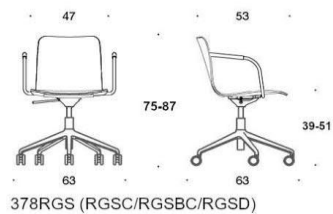

Sola

Design Antti Kotilainen

Sola - Universalstol med höjdjustering och kryssfot med hjul

Sola stolen med hjul och höjdjustering passar bra såväl för små konferensrum samt som arbetsstol vid tillfälligt arbete och i grupparbetsrum. Sitsen är enkel att justera och tiltmekanismen ger extra sittkomfort. Sola stolen är cirkulär. Sittskalen passar alla Sola stol stativ.