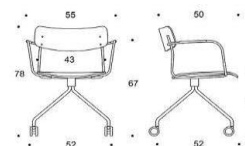

Ella - Universalstol med fyrfotskryss I Långa armstöd

		Betsad Vit/Svart och färger			Ek	Ask	Valnöt				
		PG02	PG04	PG05	PG06	PG07	PG08	PG12			
	745323										
	Ella oklädd med långa armstöd fyrfotskryss samt hjul										
	Svart/vit	8703		8768	8601	8843					
	Krom	8953		9018	8851	9092					
	RAL-färg	8073		8185	8601	8843					
	Ella klädd sits. Med lång armstöd fyrfotskryss samt hjul.										
	Ek	8706	9004	9150	9327	9515	9730	11111			
	Ask	8646	8934	9090	9267	9455	9680	11041			
	Betsad Vit/Svart/ Färger	8721	8849	9138	9316	9504	9719	11089			
	Valnöt	8065	9037	9182	9360	9548	9763	11133			
	Ella klädd sitt och rygg. Med långa armstöd fyrfotskryss samt hjul										
	Ek	9541	9957	10166	10421	10691	10999	12968			
	Ask	9553	9939	10148	10402	10672	10981	12950			
	Betsad Vit/Svart/ Färger	9571	9957	10166	10421	10691	10999	12968			
	Valnöt	9616	10001	10210	10465	10735	11044	13012			
	Ella helklädd. Med långa armstöd fyrfotskryss samt hjul.										
	Helklädd	9455	9957	10230	10562	10914	11316	13883