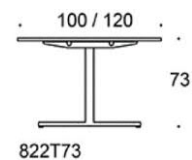

Frankie

Frankie bord, höjd 73 cm, skiva i olika storlekar och material: vit laminat (L11), ekfanér (TA), askfanér (SAP), vitbetsad askfanér (SAP1), svartbetsad askfanér (SAP9), T-ben metall: vit (MP11), svart (MP16) eller krom (KR), Inspiring Colours finns som tillval. Vid önskemål om andra material, storlekar och former kontakta kundservice för offert.