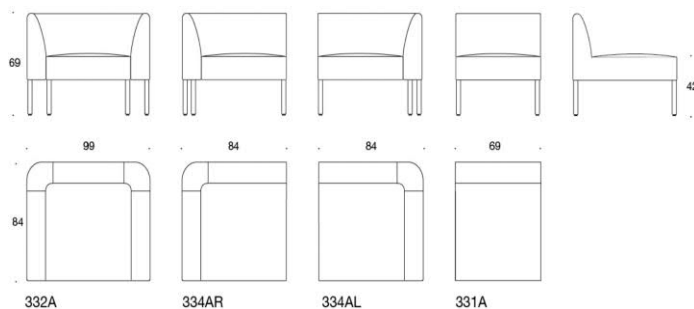

Nooa

Design Antti Kotilainen

Nooa - Fåtölj

Fåtöljen i Nooa-serien är ett trivsamt och bekvämt alternativ för lobbyn eller andra mötesplatser i aktivitetsbaserade kontor. Dess olika versioner gör det möjligt att skapa många typer av kombinationer. Utrustad med hög rygg blir fåtöljen en trevlig sittplats som samtidigt känns privat.