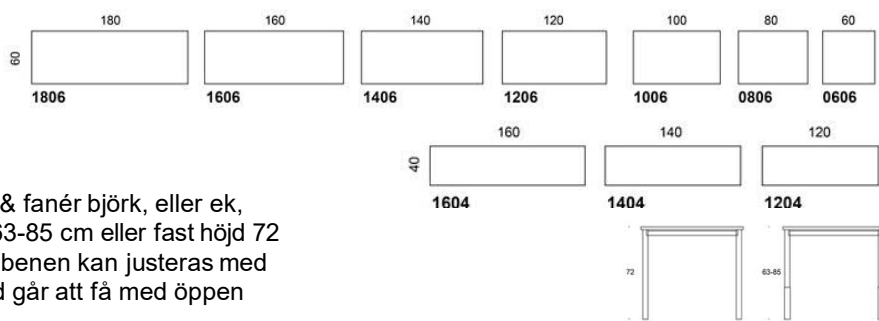

Bobby

Bordsskiva: ekfanér, vit laminat eller svart matt laminat. Justerbar höjd 67-111 cm
Höjdjusterbar bas: målad svart eller vit

		Beskrivning	Vit Laminat	Svart Laminat	EK
		752101 60x80 cm Stativ Vit/svart	9885	11914	10506
		726723 60x100 cm Stativ Vit/svart	10150	13574	10813

Pinta I

Design Pekka Toivola, Iiro Viljanen

Pinta I - Bordsserie

Pinta I är ett bra basarbetsbord för kontoret.. Pinta-borden är testad enligt standarden EN 527-3 och klarar en vikt på 75 kg var som helst på bordet. Svanenmärkta Eco Pinta-borden finns i ett urval och antal storlekar och material.

Pinta I

Pinta I, skivor i laminat vit, grå eller björk & fanér björk, eller ek, fyrbensstativ med manuell höjdjustering 63-85 cm eller fast höjd 72 cm i grå, svart eller krom. Dem manuella benen kan justeras med hjälp av hylsor på varje ben. Utvalda bord går att få med öppen sarg, måste anges på beställning.