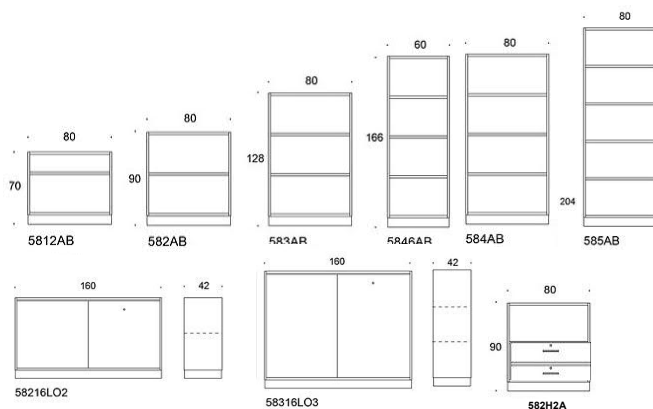

Combo

Combo öppen förvaring, stomme och hyllor, djup 42 cm. Somme och hyllor vit/svart melamin. Flyttbara hyllplan.

Combo Skåp med skjutdörrar, inklusive lås, gråa eller vita handtag, djup 42cm. Somme och hyllor: vit melamin. Hyllplan flyttbara.