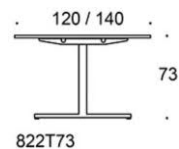

Frankie

Frankie bänkbord, höjd 73 cm, skiva i olika storlekar och material: vit laminat (L11), ekfanér (TA), askfanér (SAP), vitbetsad askfanér (SAP1), svartbetsad askfanér (SAP9), T-ben metall: vit (MP11), svart (MP16) eller krom (KR), Inspiring Colours finns som tillval. Vid önskemål om andra material, storlekar och former kontakta kundservice för offert.

822T73

	Beskrivning	Vit laminat	Ek	Ask	Betsadaskvit, svart	
	822T73420140B					
	Frankie bänkbord med T-ben 420x140 cm, höjd 73 cm, går att få med 6x2 st eluttag som tillval					
	Vit	35005	56316	54454	56484	
	Svart	37835	59145	57284	59313	
	822T73540120B					
	Frankie bänkbord med T-ben 540x140 cm, höjd 73 cm, går att få med 6x2 st eluttag som tillval					
	Vit	37544	60508	58397	60789	
	Svart	40559	63522	61411	63803