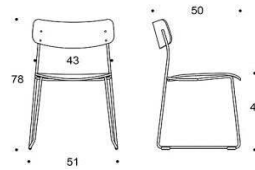

Ella - Medar

Sits och ryggstöd: Laminat: vit eller svart. Faner:ek, valnöt, ask eller betsad ask (svart, vit, röd, grön, brun, greige) Sitthöjd 45cm. Klädselalternativ: utan klädsel Armstöd: svart plast Metallstativ: svart, vit, röd, grön, brun, greige, krom, Inspiring Colours