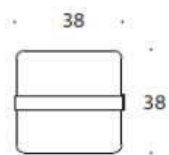

Beskrivning

997/243
Minibeat, vitlackerade sidor med
trappsteg i mörkgrå matta.

22790

Puffet

Design Iiro Viljanen

Puffet - Sittkuddar

Sittpuffarna Puffet för skolmiljöer är lätta att ta med sig när eleverna förflyttar sig mellan olika rum. Fästremmen håller ihop kuddarna och kan även förflyttas som ett set. Två färgalternativ: färgglada Colourmix samt den gråa Greyscale.