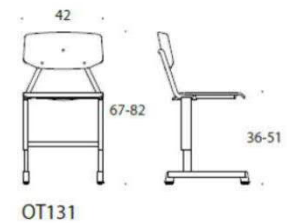

Trivia skolstol, ryggstöd och sits i vit eller björk laminat, stativ grå, vit eller svart. Sitthöjd i 6 steg mellan 36-51 cm. Glidknappar i plast med transparent eller filtklädd undersida.

Beskrivning

Vit laminat (L11)