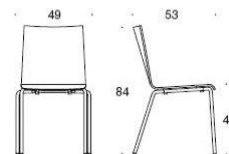

Form Universalstol fyrbensstativ

Material i sits: björk, ek, laminat (vit eller svart) Alternativ klädsel: utan klädsel, sits och rygg i separat klädsel, helklädd. Stativ: grå, krom, Inspiring Colours. Filtassar. Armstöd i svart plast

2805A
Form fyrbensstativ utan klädsel.
Stativ grå

Beskrivning	Oklädd
Stomme Björk	1756
Stomme Ek	1946
Stomme Vit/Svart	1989

Stativ krom

Stomme Björk	1811
Stomme Ek	2301
Stomme Vit/Svart	2344