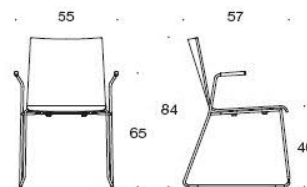

Form Universalstol med medar

Material i sits: björk, ek, laminat (vit eller svart) Alternativ klädsel: utan klädsel, sits och rygg i separat klädsel, helklädd Stativ: grå, vit, svart, krom, Inspiring Colours. Filttassar. Armstöd i svart plast

	Beskrivning	Oklädd							
	2806D								
	Form medar utan klädsel, med armstöd								
	Stativ grå, svart, vit								
	Stomme Björk	2740							
	Stomme Ek	2930							
	Stomme Vit/Svart	2973							
	Stativ krom								
	Stomme Björk	2929							
	Stomme Ek	3119							
	Stomme Vit/Svart	3162							
	2806DC								
	Form medar, klädd sits, med armstöd								
	Stativ grå, svart, vit								
	Stomme Björk	3426	3670	3802	3963	4134	4330	5576	
	Stomme Ek	3616	3860	3992	4153	4323	4519	5766	
	Stomme Vit/Svart	3659	3903	4035	4196	4367	4563	5809	
		Stativ krom							
		Stomme Björk	3615	3859	3991	4153	4324	4519	5765
		Stomme Ek	3805	4049	4881	4342	4513	4709	5955
		Stomme Vit/Svart	3848	4092	4224	4385	4557	4572	5998
	2806DBC								
	Form medar med klädd sits och rygg, med armstöd								
	Stativ grå, svart, vit								
	Stomme Björk	4028	4517	4781	5103	5435	5136	5328	
	Stomme Ek	4218	4706	4971	5293	5635	6026	8518	
	Stomme Vit/Svart	4261	4750	5014	5363	5706	6067	8561	
		Stativ krom							
		Stomme Björk	4218	4706	4970	5292	5234	6025	8517
		Stomme Ek	4407	4896	5160	5168	5824	6215	8707
		Stomme Vit/Svart	4451	4991	5203	5525	5867	6258	8750
	2806DD								
	Form medar, helklädd, med armstöd								
	Stativ grå, svart, vit	3539	4003	4254	4560	4885	5285	7624	
	Stativ krom	3729	3725	4843	4750	5074	5745	7813