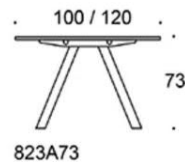

Frankie

Frankie bord, höjd 73 cm, skiva i olika storlekar och material: vit laminat(L11), ekfanér (TA), askfanér (SAP), vitbetsad askfanér (SAP1), svartbetsad askfanér (SAP9), A-ben metall: vit (MP11) eller svart (MP16), Inspiring Colours finns som tillval. Vid önskemål om andra material, storlekar och former kontakta kundservice för offert.

	Beskrivning	Vit laminat	Ek	Ask	Betsad ask vit, svart
	823A73160100 Frankie A-ben 160x100 cm, höjd 73 cm, går att få med 1 st kabellucka som tillval				
	Vit	11550	15811	15371	15794
	Svart	12453	16714	16274	16697
	823A73200100 Frankie A-ben 200x100 cm, höjd 73 cm, går att få med 1 st kabellucka som tillval				
	Vit	12278	17308	16769	17263
	Svart	13243	18273	17734	18228
	823A73240100 Frankie A-ben 240x100 cm, höjd 73 cm, går att få med 1 st kabellucka som tillval				
	Vit	13205	19140	18502	19102
	Svart	14232	20167	19529	20129
	823A73280100 Frankie A- ben 280x100 cm, höjd 73 cm, går att få med 1 st kabellucka som tillval				
	Vit	13836	20400	19668	20304
	Svart	14863	21426	20695	21332
	823A73300100 Frankie A- ben 300x100 cm, höjd 73 cm, går att få med 2 st kabelluckor som tillval				
	Vit	20640	28266	27393	28208
	Svart	22446	30072	29199	30015
	823A73400100 Frankie A-ben 400x100 cm, höjd 73 cm, , går att få med 2 st kabelluckor som tillval				
	Vit	21301	31361	30283	31217
	Svart	23230	33290	32212	33200
	823A73420100 Frankie A- ben 420x100 cm, höjd 73 cm, går att få med 2 st kabelluckor som tillval				
	Vit	23516	33782	32524	33587
	Svart	24546	35711	34454	35517
	823A73600100 Frankie A-ben 600x100 cm, höjd 73 cm, går att få med 3 st kabelluckor som tillval				
	Vit	30555	45646	44029	45511
	Svart	33449	44540	46943	48405