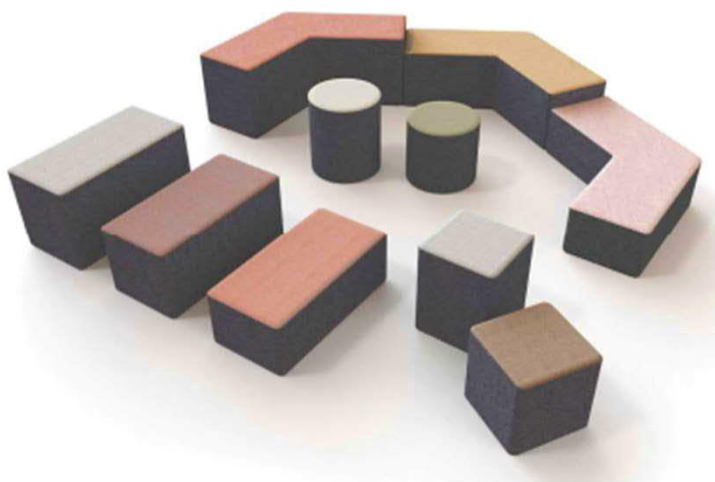

Bit

Design Iiro Viljanen

Bit - Sittpuff

Sittpuffarna Bit är designad för arbets- och lärmiljöer som lätt behöver kunna förändras. I serien ingår sittpuffar i fyra olika former som går att få i flera olika höjder. Sittpuffarna kan enkelt flyttas ihop till olika grupper med hjälp av lyftremmen och de dolda hjulen.