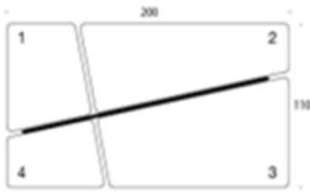

Diagonal

389 sohva / soffa / sofa
789 seinäke / skärm / screen