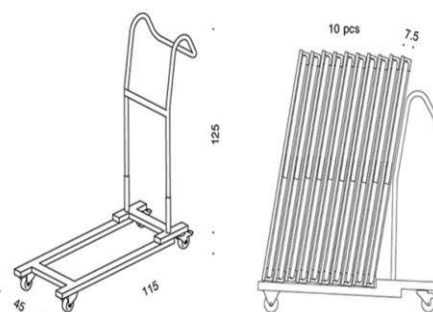

Tillbehör

Eluttag

2074

Alku Fällbord

Design Iro Viljanen

Alku - Fällbord med låsbara hjul

Alku-fällbord passar väl in i olika flexibla arbets- och lärmiljöer. Bordet har en lättanvänd fällmekanism. Borden kan då placeras omlott och tar då upp minimalt med utrymme. Tack vare de låsbara hjulen går det snabbt att flytta bordet.

Alku Fällbord

Alku fällbord, höjd 72 cm, stativ med låsbara hjul

Art.nr	Beskrivning	Vit Laminat	Grå Laminat	Ek
120x60	Stativ vit, grå eller svart	7305	7411	7740
140x60	Stativ vit, grå eller svart	7426	7984	7951
160x60	Stativ vit, grå eller svart	7661	5754	5351
180x60	Stativ vit, grå eller svart	4785	6098	5594
120x70	Stativ vit, grå eller svart	7638	8409	8143
140x70	Stativ vit, grå eller svart	7824	8525	8153
160x70	Stativ vit, grå eller svart	5086	5942	5914
180x70	Stativ vit, grå eller svart	5272	6013	5905
120x80	Stativ vit, grå eller svart	7691	8303	8161
140x80	Stativ vit, grå eller svart	7887	8486	8433
160x80	Stativ vit, grå eller svart	5884	5800	5896
180x80	Stativ vit, grå eller svart	5346	5953	6215

Snap

Snap - Fällbord

Fällbordet Snap passar i olika arbets- och lärmiljöer som behöver vara flexibla, såsom grupparbetsrum samt lobbyutrymmen och restauranger. Bordet är stabilt och går lätt att flytta tack vare de dolda hjulen. När det är hopfällt ligger benen omlott mot bordsskivan och tar upp väldigt lite utrymme. Snap är kompatibel med stolen Grip NxT, som är upphängningsbar.

Snap

Snap, bordsskiva finns i vit laminat, grå laminat eller björklaminat. Stålunderrede med 4 ben i vit eller svart. (trevärdigt), fast höjd 72 cm. Stativet har dolda hjul som gör det enkelt att flytta. 1 person kan enkelt fälla ihop och packa borden på transportvagnen.