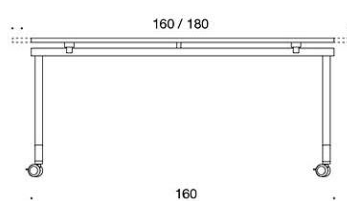

Alku Fällbord

Alku fällbord, höjd 72 cm, stativ med låsbara hjul

Art.nr	Beskrivning	Vit Laminat	Grå Laminat	Ek
120x60	Stativ vit, grå eller svart	7305	7411	7740
140x60	Stativ vit, grå eller svart	7426	7984	7951
160x60	Stativ vit, grå eller svart	7661	5754	5351
180x60	Stativ vit, grå eller svart	4785	6098	5594
120x70	Stativ vit, grå eller svart	7638	8409	8143
140x70	Stativ vit, grå eller svart	7824	8525	8153
160x70	Stativ vit, grå eller svart	5086	5942	5914
180x70	Stativ vit, grå eller svart	5272	6013	5905
120x80	Stativ vit, grå eller svart	7691	8303	8161
140x80	Stativ vit, grå eller svart	7887	8486	8433
160x80	Stativ vit, grå eller svart	5884	5800	5896
180x80	Stativ vit, grå eller svart	5346	5953	6215