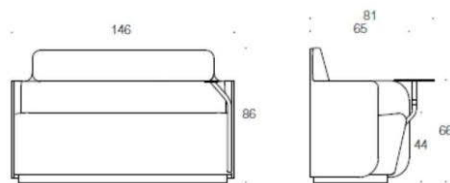

PodSofa

PodSofa, Helklädd sits och skärm. Bas svart
Tillbehör: Laptopbord i vit, svart eller Inspiring Colours. Eluttag.

Textil PG02 PG04 PG05 PG06 PG07 PG08 PG12
2982 (RL=höger, LL=vänster)

PodSofa, låg rygg, asymmetrisk skärm, framdragen höger (RL) eller vänster (LL) sida, kan fås med eller utan hål i skärmen (anges vid beställning), fast bas, går att få med 1 st laptopbord som tillbehör

36037 41504 14464 48074 51905 56281 4193

2982SL

Podsofa, låg rygg, symmetrisk skärm, frandragen skärm båda sidor, kan fås med eller utan hål i skärmen (anges vid beställning), fast bas, går att få med 1 st eller 2 st laptopbord som tillbehör.

36575 2530 5755 49687 3860 58626 9030

Tillbehör

Laptopbord (kan ej eftermonteras)
Svart 1312
Vit 1312