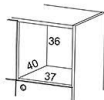

Combo - Elevskåp

Designer Iiro Viljanen

Combo är en mångsidig och omfattande skåpkollektion som kan kombineras till unika förvaringslösningar. Combo skolskåp är speciellt designade för lärmiljöer som behöver anpassas vid behov.