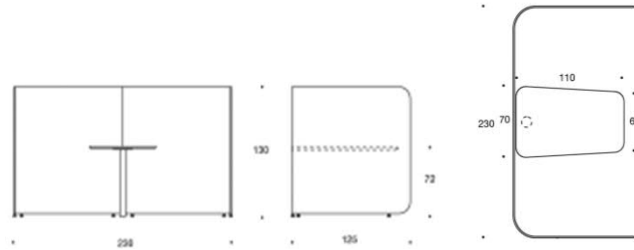

PodMeeting Cove

PodMeeting Cove, helklädd skärm och bordsskiva.
Tillbehör: Klädhängare, klädhängare med spegel, hållare för klädhängare, eluttag.
Kan med fördel kombineras med Sola eller PodLounge.

296M

Helklädd Skärm, Stativ vit
Bordsskiva:

	Textil	PG02	PG04	PG05	PG06	PG07	PG08	PG12
Ek		53325	29134	62279	66141	70184	74834	104490
Ask		53208	59017	62162	65998	70068	74417	104373
Betsad ask svart eller vit		53449	59258	62403	66239	70309	74958	104614
Vit Laminat		53156	58965	62111	65946	70016	74666	104322