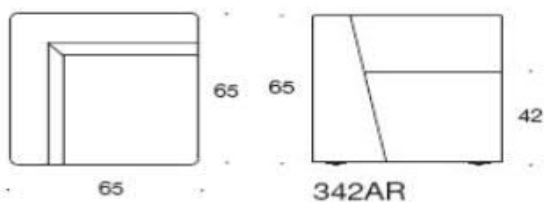

Bit

Design Iiro Viljanen

Bit - Fåtölj

Bit-fåtöljerna motsvarar behoven i flexibla arbets- och lärmiljöer. De dolda hjulen under fåtöljen gör den smidig att flytta runt. Fåtöljen Bit har ett kubiskt och lekfullt utseende. Serien formas lätt till olika grupper.