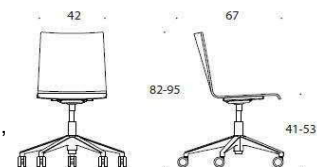

Form Höjdjusterbar universalstol med hjul

Material i sits: björk, ek, laminat vit eller svart. Alternativ klädsel: utan klädsel, sits och ryggstöd i separat klädsel, helklädd. Stativ: fotkryss i polerat aluminium. Armstöd i svart plast. Finns med bromshjul.

	Beskrivning	Oklädd							
		PG02	PG04	PG05	PG06	PG07	PG08	PG12	
	2805R Form fotkryss med hjul, utan klädsel, utan armstöd Polerat aluminium								
	Stomme Björk				2938				
	Stomme Ek				3128				
	Stomme Vit				3171				
	Stomme Svart				3162				
	2805RC Form fotkryss med hjul,klädd sits, utan armstöd Polerat aluminium								
	Stomme Björk	3624	3868	4001	4162	4333	4528	5774	
	Stomme Ek	3814	4058	4190	4351	4522	4718	5964	
	Stomme Vit	3857	4101	4233	4395	4566	4761	6007	
	Somme Svart	3848	4090	4225	4386	4557	5747	5958	
	2805RBC Form fotkryss med hjul, klädd sits och rygg, utan armstöd Polerat aluminium								
	Stomme Björk	4227	4715	4978	5302	5644	6036	8526	
	Stomme Ek	4417	4915	5169	5491	5833	6228	8716	
	Stomme Vit	4460	4948	5212	5535	5877	6267	8759	
	Stomme Svart	4451	4939	5203	5526	5868	6258	8758	
	2805RD Form fotkryss med hjul, helklädd, utan armstöd Polerat aluminium								
	Helklädd	3738	4201	4453	4759	5054	5455	7822