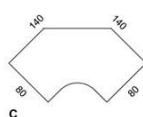

Alku S&S

Alku S&S sitt och stå bord elhöjdjustering 640 - 1290 mm, standard handkontroll, cirkulär pelare med det stora röret uppåt

Art.nr	Bordskiva	Ek fanér	Grå Laminat	Vit Laminat	Björk Fanér	Björk Laminat
1208	120x80					
	Stativ mellangrå	9250	9393	8781	9086	9510
	Stativ vit	9237	9379	8668	9073	9496
	Stativ svart	9237	9379	8668	9073	9496
1408	140x80					
	Stativ mellangrå	9520	9573	8973	9452	9703
	Stativ vit	9506	9560	8961	9439	9690
	Stativ svart	9506	9560	8961	9439	9690
1608	160x80					
	Stativ mellangrå	9889	9792	9157	9679	9935
	Stativ vit	9875	9779	9143	9666	9922
	Stativ svart	9875	9779	9143	9666	9922
1808	180x80					
	Stativ mellangrå	10202	9945	9339	10258	10101
	Stativ vit	10195	9932	9325	10245	10087
	Stativ svart	10195	9932	9325	10245	10087
2008	200x80					
	Stativ mellangrå	10528	10159	9521	10384	10367
	Stativ vit	10514	10146	9507	10371	10353
	Stativ svart	10514	10146	9507	10371	10353

Alku S&S

Alku S&S sitt och stå bord elhöjjustering 640 -
1290 mm, standard handkontroll, cirkulär pelare
med det stora röret uppåt

Art.nr	Bordskiva	Ek fanér	Grå Laminat	Vit Laminat	Björk Fanér	Björk Laminat
C	Stativ mellangrå	11921	10736	10207	11813	10750
	Stativ vit	11908	10722	10194	11899	10737
	Stativ svart	11908	10722	10194	11899	10737