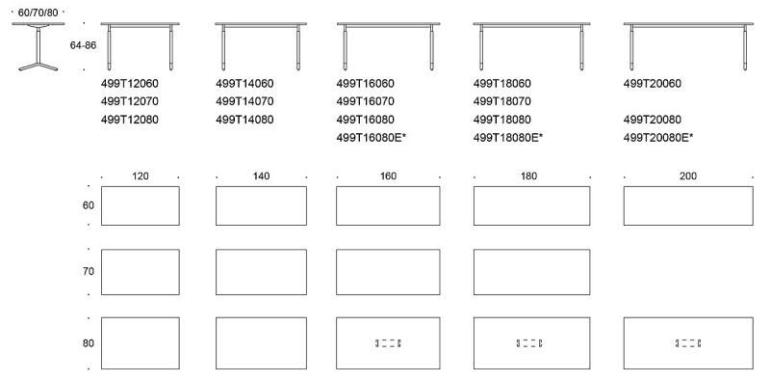

Art.nr	Bordsskiva	Vit Laminat
499A60120	120x60 Ben vita, Höjdjustering 63-85 cm	3281
499A9060120	120x60 Ben vita, fast höjd 90 cm, fast höjd 90 cm	3362
499A60140	Alku 140x60 Ben vita, Höjdjustering 63-85 cm	3392
499A9060140	140x60 Ben vita, fast höjd 90 cm	3473
499A60160	Alku 160x60 Ben vita, Höjdjustering 63-85 cm	2510
499A9060160	160x60 Ben vita, fast höjd 90 cm	2592
499A60180	Alku 180x60 Ben vita, Höjdjustering 63-85 cm	4207
499A9060180	180x60 Ben vita, fast höjd 90 cm	4108
499A60200	Alku 200x60 Ben vita, Höjdjustering 63-85 cm	4463
499A9060200	200x60 Ben vita, fast höjd 90 cm	4545
499A80120	Alku 120x80 Ben vita, Höjdjustering 63-85 cm	3600
499A9080120	120x80 Ben vita, fast höjd 90 cm	3682
499A80140	Alku 140x80 Ben vita, Höjdjustering 63-85 cm	3719
499A9080140	140x80 Ben vita, fast höjd 90 cm	3801
499A80160	Alku 160x80 Ben vita, Höjdjustering 63-85 cm	2510
499A9080160	160x80 Ben vita, fast höjd 90 cm	2592
499A80180	Alku 180x80 Ben vita, Höjdjustering 63-85 cm	2622
499A9080180	180x80 Ben vita, fast höjd 90 cm	2703
499A80200	Alku 200x80 Ben vita, Höjdjustering 63-85 cm	4433
499A9080200	200x80 Ben vita, fast höjd 90 cm	5767

Alku T-Ben

Design Iro Viljanen

Alku - Universalbord med T-ben

Alku-borden med T-ben passar i aktivitetsbaserade kontor, matsalar och lärmiljöer. Fördelen med T-ben är att

Alku T-Ben

Alku bord, T-ben, manuell höjdjustering 64-86 cm, skiva laminat vit, ben vit. Alku bord går att få i ek, ask och betsad ask som special.

Alku I-Ben

Design Iro Viljanen

Alku - Universalbord med I-ben

Alku-bordet med I-ben i metall passar med sina enkla och rena linjer lika bra hemma som på kontoret. Den finns i tre olika höjder: höjdjustering 63–87 cm och fast höjd 90 cm och 110 cm. Bordets form är designad att vara så enkel som möjligt, inte ens höjdjusteringsmekanismen döljs.