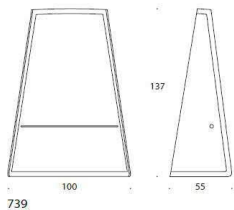

TiiPii golvskärm är tillverkad i formpressad filt i färg grå. Skärmens höjd är 137 cm.