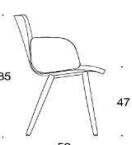

Sola

Design Antti Kotilainen

Sola- Konferensstol med träben

Konferensstolen Sola finns med både lågt och högt ryggstöd. Träbenen ger en varm och ombonad känsla. Sola konferensstolar är högklassiga med noggrann finish, som också är väldigt sköna att sitta i. Konferensstolen Sola är cirkulär. Sittskalen passar alla Sola stativ.