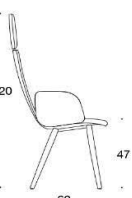

378PNKDV

378PNKDVH