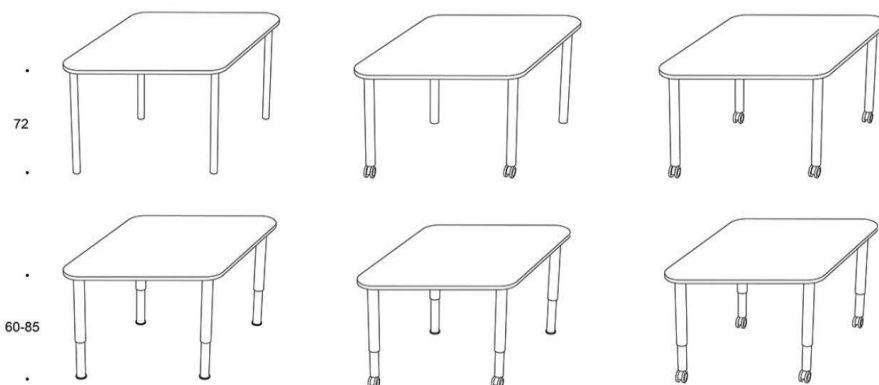

PentaGo

PentaGo bordet har en formad bordsskiva i mått 60 (41)x70 cm, följer kraven enligt E0.5. Bordsskivan är tillverkad i spånskiva täckt med laminat i vitt, grått eller björkmönster. Stativet med fast höjd 75 cm finns i epoxylackat stål vitt, grått eller svart med glidskenor & filtassar. Väskkrok på båda sidor.

Tillbehör

Låsbara hjul

210

Salmiakki

Design Iiro Viljanen

Salmiakki - Elev- och grupparbetsbord

Salmiakki är väldigt mångsidigt bord, med plats för upp till fyra personer. Borden kan formas till olika kombinationer och passar bra för såväl individuellt arbete som par- och grupparbete. Finns med höjjustering eller fast höjd, med eller utan hjul.

Salmiakki

Salmiakki, bordsskiva finns i björkfanér, vit laminat, grå laminat eller björklaminat. Stativ med 4 ben i grå, svart, fast höjd 72 cm. Går att få med 2 eller 4 st hjul som tillval.

	Beskrivning	Björk	Vit laminat	Grå laminat	Björk laminat
	496666SC120				
	Salmiakki, fast höjd 72 cm				
	Stativ mellangrå	5028	4335	4230	4932
	Stativ svart	4439	4246	4141	4844
<hr/>					
	496666S120				
	Salmiakki, manuell höjjustering 60-85 cm				
	Stativ mellangrå	5505	5312	5027	5910
	Stativ svart	5567	5374	5269	5971