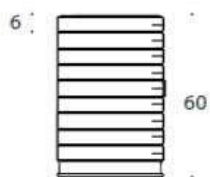

Beskrivning

997/243
Minibeat, vitlackerade sidor med
trappsteg i mörkgrå matta.

22790

Puffet

Design Iiro Viljanen

Puffet - Sittkuddar

Sittpuffarna Puffet för skolmiljöer är lätta att ta med sig när eleverna förflyttar sig mellan olika rum. Fästremmen håller ihop kuddarna och kan även förflyttas som ett set. Två färgalternativ: färgglada Colourmix samt den gråa Greyscale.