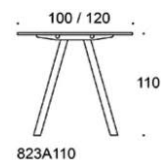

Beskrivning	Vit laminat	Ek	Ask	Betsad ask vit, Svart
	823A110120 Frankie A-ben Ø120 cm, höjd 110 cm, går att få med 1 st kabellucka 30 cm som tillval				
	Vit	12064	15215	14891	15250
	Svart	12064	15215	14891	15250
	823A110160 Frankie A-ben Ø160 cm, höjd 110 cm, går att få med 1 st kabellucka som tillval				
	Vit	17718	22024	21413	22148
	Svart	17718	22024	21413	22148
	823A110200 Frankie A-ben Ø200 cm, höjd 110 cm, går att få med 1 st kabellucka som tillval				
	Vit	20026	28254	27208	28153
	Svart	20026	28254	2708	28153