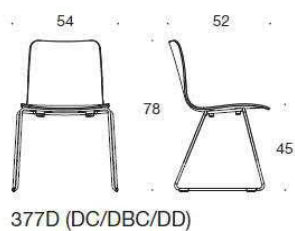

Sola Universalstol med medar

Oklädd. Material sittskal: ek, ask eller betsad ask vit eller svart. Medar: vit, svart, krom eller Inspiring colours (på offert). Filttassar. Stapelbar. Radkopplingsbeslag & transportvagn finns som tillval.