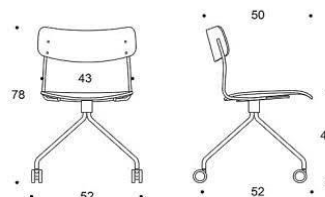

Ella - Universalstol med fyrfotskryss

Sits och ryggstöd: Laminat: vit eller svart. Faner: ek, valnöt, ask eller betsad ask (svart, vit, röd, grön, brun, greige) Sitthöjd 45cm.
Klädselalternativ: utan klädsel, Armstöd: svart plast. Metallstativ: svart, vit, röd, grön, brun, greige, krom, Inspiring Colours

Beskrivning	Betsad Vit/Svart och färger		Ek	Ask	Valnöt			
	PG02	PG04	PG05	PG06	PG07	PG08	PG12	
745350 Ella oklädd, utan armstöd fyrfotskryss samt hjul Svart/vit Krom RAL-färg		7183	7248	7082	7323			
		7599	7664	7498	7739			
		7416	7481	7314	7555			
Ella klädd sits. Utan armstöd fyrfotskryss samt hjul Ek Ask Betsad Vit/Svart/ Färger Valnöt								
		7449	7717	7863	8040	8228	8443	9814
		7389	7857	7802	7980	8168	8383	9753
		7437	7706	7851	8028	8216	8431	9802
		7481	7750	7895	8072	8261	8445	9846
Ella klädd sitt och rygg. Utan armstöd fyrfotskryss samt hjul Ek Ask Betsad Vit/Svart/ Färger Valnöt								
		8284	8670	8849	9143	9403	9702	11681
		8266	8652	9267	9115	9385	9694	11663
		8258	8670	8849	9133	9403	9712	11611
		8328	8714	8923	9177	9448	9475	11725
Ella helklädd. Utan armstöd fyrfotskryss samt hjul Helklädd		8167	8670	8942	9244	9627	10029	12596