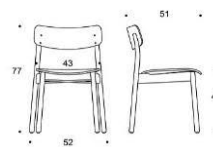

Ella - Universalstol med träben

Laminat: vit eller svart. Faner: ek, valnöt, ask eller betsad ask (svart, vit, röd, grön, brun, greige) Sitt höjd 45cm. Klädselalternativ: utan klädsel Armstöd: svart plast Träben: ek, ask eller betsad ask (svart, vit, röd, grön, brun, greige).