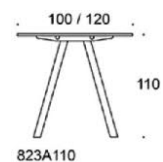

Frankie

Frankie bord, höjd 110 cm, skiva i olika storlekar och material: vit laminat(L11), ekfanér (TA), askfanér (SAP), vitbetsad askfanér (SAP1), svartbetsad askfanér (SAP9), A-ben metall: vit (MP11) eller svart (MP16), Inspiring Colours finns som tillval. Vid önskemål om andra material, storlekar och former kontakta kundservice för offert.

Beskrivning	Vit laminat	Ek,	Ask	Betsad ask vit, svart
823A110240 Frankie A-ben Ø240 cm, höjd 110 cm, går att få med 1 st kabellucka som tillval				
Vit	21464	31325	30074	31220
Svart	21481	31486	30095	31241