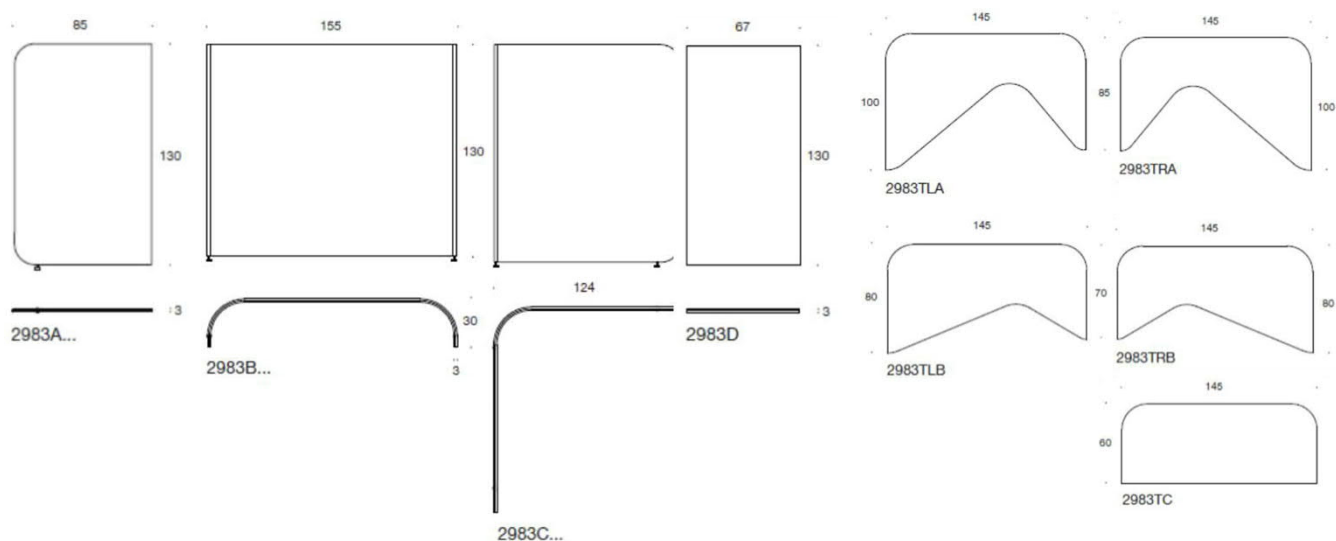

PodWork

Design o4i Design Studio

PodWork - Arbetsstation med skärm

Arbetsstationen PodWork är designad för koncentrationskrävande arbete. PodWork är en flexibel möbel, som kan byggas på många olika sätt. Arbetsborden finns som fasta eller med elektrisk justering som tillval.