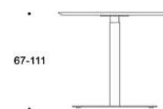

Bobby

Bordsskiva: ekfanér, vit laminat eller svart matt laminat. Justerbar höjd 67-111 cm
Höjdjusterbar bas: målad svart eller vit

		Beskrivning	Vit Laminat	Svart Laminat	EK
		752101 60x80 cm Stativ Vit/svart	9885	11914	10506
		726723 60x100 cm Stativ Vit/svart	10150	13574	10813