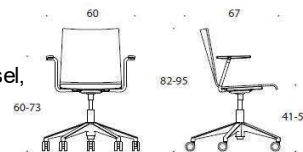

Form Höjdjusterbar universalstol med hjul

Material i sits: björk, bok, ek, laminat (vit eller svart). Alternativ klädsel: utan klädsel, sits och ryggstöd i separat klädsel, helklädd. Stativ: fotkryss i pderat aluminium. Armstöd i svart plast. Finns med bromshjul.

	Beskrivning	Oklädd							
	2806R	Form fotkryss med hjul, utan klädsel, med armstöd Poderat aluminium							
		Stomme Björk	3707						
		Stomme Ek	3897						
		Stomme Vit	3940						
		Stomme Svart	3932						
	2806RC	Form fotkryss med hjul,klädd sits, med armstöd Poderat aluminium	PG02	PG04	PG05	PG06	PG07	PG08	PG12
		Stomme Björk	4393	3868	4770	4931	5102	5297	6543
		Stomme Ek	4583	4058	4958	5120	5291	5487	6733
		Stomme Vit	4626	4101	5003	5164	5353	5330	6776
		Somme Svart	4617	4092	4994	5155	5326	5521	6767
	2806RBC	Sola med träben med klädd sits och ryggstöd, med armstöd Poderat aluminium	PG02	PG04	PG05	PG06	PG07	PG08	PG12
		Stomme Björk	4996	5484	5748	6071	6413	6803	9295
		Stomme Ek	5868	5684	5938	6260	6602	6993	9485
		Stomme Vit	5229	5717	5908	6304	6646	7036	9528
		Somme Svart	5220	5708	5972	6295	6637	7027	9520
	2806RD	Form fotkryss med hjul, helklädd, med armstöd Poderat aluminium	PG02	PG04	PG05	PG06	PG07	PG08	PG12
		Helklädd	4505	4971	5222	5528	5853	6224	8591

Tillbehör

RG - Tiltfunktion	600
RXY - Hög variant, fotring 51-68cm.	2000