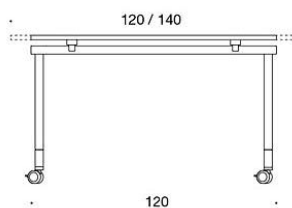

Alku Fällbord

Alku fällbord, höjd 72 cm, stativ med låsbara hjul

Art.nr	Beskrivning	Vit Laminat	Grå Laminat	Ek
120x60	Stativ vit, grå eller svart	7305	7411	7740
140x60	Stativ vit, grå eller svart	7426	7984	7951
160x60	Stativ vit, grå eller svart	7661	5754	5351
180x60	Stativ vit, grå eller svart	4785	6098	5594
120x70	Stativ vit, grå eller svart	7638	8409	8143
140x70	Stativ vit, grå eller svart	7824	8525	8153
160x70	Stativ vit, grå eller svart	5086	5942	5914
180x70	Stativ vit, grå eller svart	5272	6013	5905
120x80	Stativ vit, grå eller svart	7691	8303	8161
140x80	Stativ vit, grå eller svart	7887	8486	8433
160x80	Stativ vit, grå eller svart	5884	5800	5896
180x80	Stativ vit, grå eller svart	5346	5953	6215