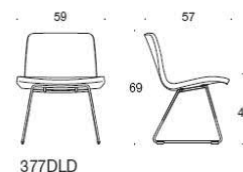

Sola Lounge med medar