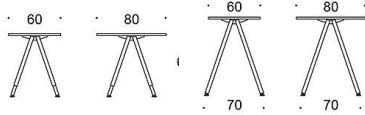

Snap

Snap, bordsskiva finns i vit laminat, grå laminat eller björklaminat. Stålunderrede med 4 ben i vit eller svart. (trevärdigt), fast höjd 72 cm. Stativet har dolda hjul som gör det enkelt att flytta. 1 person kan enkelt fälla ihop och packa borden på transportvagnen.

Art.nr	Beskrivning	Vit laminat	Grå laminat	Björk laminat
SNAP/41407	Snap fällbord, 140x70 cm, fast höjd 72 cm Stativ vit Stativ svart	10196 10196	10897 10897	10912 10912
SNAP/41807	Snap fällbord, 180x70 cm, fast höjd 72 cm Stativ vit Stativ svart	10963 10963	11804 11804	11816 11816
SNAP/41008	Snap fällbord, 100x80 cm, fast höjd 72 cm Stativ vit Stativ svart	9577 9577	10093 10093	10111 10111
SNAP/41208	SNAP/41208 Snap fällbord, 120x80 cm, fast höjd 72 cm Stativ vit Stativ svart	9866 9866	10478 10478	10595 10595
SNAP/41408	Snap fällbord, 140x80 cm, fast höjd 72 cm Stativ vit Stativ svart	10257 10257	10856 10856	10985 10985
SNAP/41608	Snap fällbord, 160x80 cm, fast höjd 72 cm Stativ vit Stativ svart	10632 10632	11268 11268	11410 11410
SNAP/41808	Snap fällbord, 180x80 cm, fast höjd 72 cm Stativ vit Stativ svart	11037 11037	11644 11644	11799 11799
SNAP/42008	Snap fällbord, 200x80 cm, fast höjd 72 cm Stativ vit Stativ svart	11442 11442	12080 12080	12288 12288

Tillbehör

Transportvagn, bredd 450 mm, max 10 st bord, svart	14540
Transportvagn, bredd 650 mm, max 10 st bord, svart	14993

Alku A-Ben

Design Iro Viljanen

Alku - Universalbord med A-ben

Arbetsbordet Alku med A-ben i metall finns att få med bordsskivor i olika storlekar. Arbetsbordet finns i två höjder: höjdjustering 63–85 cm samt den fasta höjden 90 cm. Bordets form är designad att vara så enkel som möjligt, inte ens höjdjusteringsmekanismen döljs.

Alku A-Ben

Alku bord, A-ben, skiva laminat vit, manuell höjdjustering 63-8 cm, eller fast höjd 90 cm, ben vit, vita skruvar för höjdjustering. Alku bord går att få i ek, ask och betsad ask som special.