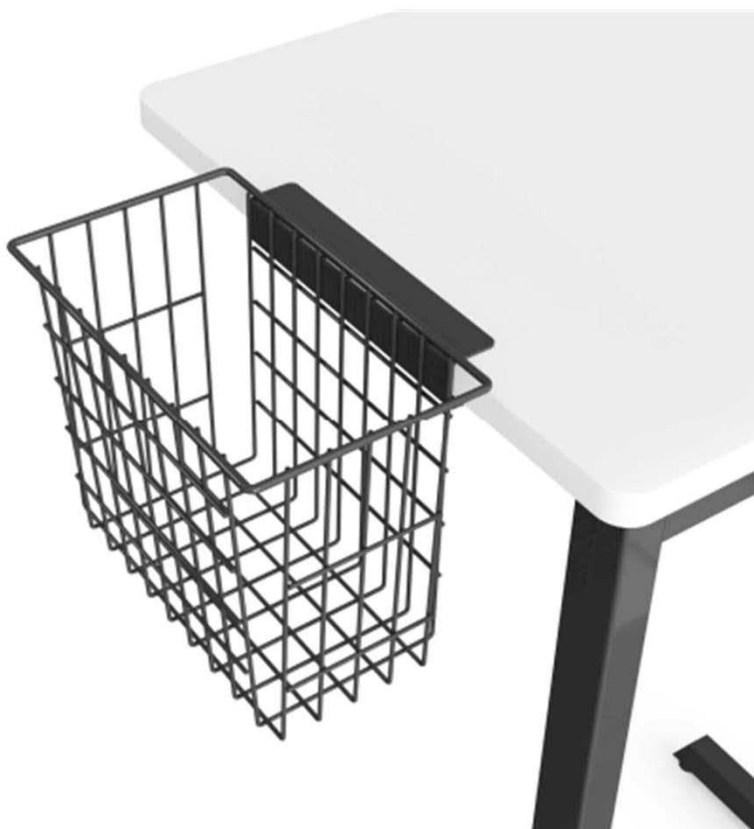

PicNic - Förvaringskorg

PicNic ger extra utrymme till din bordsskiva. Den fungerar särskilt bra vid tentamen och andra provtillfällen där extra utrymme behövs till exempel för snacks och vattenflaskor. När korgarna inte används kan de lagras i staplar. PicNic är kompatibel med bordsskivor som är cirka 22 mm tjocka.