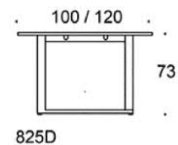

Frankie

Frankie bord, höjd 73 cm, skiva i olika storlekar och material: vit laminat (L11), ekfanér (TA), askfanér (SAP), vitbetsad askfanér (SAP1), svartbetsad askfanér (SAP9), U-ben metall: vit (MP11), svart (MP16) eller krom (KR), Inspiring Colours finns som tillval. Vid önskemål om andra material, storlekar och former kontakta kundservice för offert.