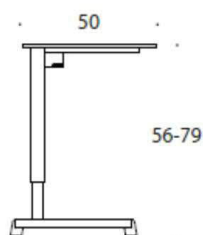

Trivia

Design Iiro Viljanen

Trivia - Skolbord

Trivia-bordet passar för skolbarn i alla åldrar. Under planeringen av Trivia har vi fäst extra uppmärksamhet vid ergonomi och säkerhet. Bordet kan justeras till ståhöjd. Bänklådan av filt slamrar inte vilket gör lektionerna lugnare. Skivan är tiltbar eller fast, med eller utan filtlåda.