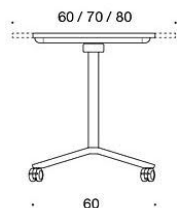

Alku Fällbord

Alku fällbord, höjd 72 cm, stativ med låsbara hjul

Art.nr	Beskrivning	Vit Laminat	Grå Laminat	Ek
120x60	Stativ vit, grå eller svart	7305	7411	7740
140x60	Stativ vit, grå eller svart	7426	7984	7951
160x60	Stativ vit, grå eller svart	7661	5754	5351
180x60	Stativ vit, grå eller svart	4785	6098	5594
120x70	Stativ vit, grå eller svart	7638	8409	8143
140x70	Stativ vit, grå eller svart	7824	8525	8153
160x70	Stativ vit, grå eller svart	5086	5942	5914
180x70	Stativ vit, grå eller svart	5272	6013	5905
120x80	Stativ vit, grå eller svart	7691	8303	8161
140x80	Stativ vit, grå eller svart	7887	8486	8433
160x80	Stativ vit, grå eller svart	5884	5800	5896
180x80	Stativ vit, grå eller svart	5346	5953	6215