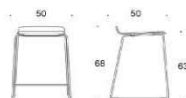

Form Barstol

Material sittyta: laminat (vit eller svart). Alternativ: utan klädsel/med klädsel. Stativ: vit, svart, krom, Inspiring Colours. Filtassar.

2805DEM

Form barstol, medar, sitthöjd 63 cm, utan klädsel
Sits vit eller svart laminat