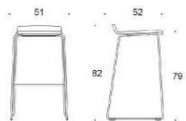

3521

3630

4328

2805DE

Form barstol, medar, sitthöjd 78 cm, utan klädsel
Sits vit eller svart laminat

Stativ vit eller svart
Krom

2778
2778

2805DED