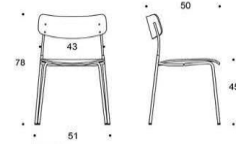

Ella - Universalstol med fyrbensstativ

Sits och ryggstöd: Laminat: vit eller svart. Faner: ek, valnöt, ask eller betsad ask (svart, vit, röd, grön, brun, greige) Sitt höjd 45cm. Klädselalternativ: utan klädsel. Armstöd: svart plast. Metallstativ: svart, vit, röd, grön, brun, greige, krom, Inspiring Colours

Beskrivning	Betsad Vit/Svart och färger				Ek	Ask	Valnöt						
	PG02	PG04	PG05	PG06				PG07	PG08	PG12			
744415 Ella oklädd, utan armstöd fyrbensstativ Svart/vit RAL-färg Krom													
	4973	5048	5871	5112									
	5225	5290	5123	5364									
	5007	5072	4095	5146									
Ella klädd sits. Utan armstöd fyrbensstativ. Ek Ask Betsad Vit/Svart/ Färger Valnöt													
	5258	5526	5672	5879	6037	6525	7623						
	5109	5155	5612	5789	5977	6192	7562						
	5246	5515	5560	5838	6026	6241	7611						
	5291	5559	5097	5882	6070	6285	7655						
Ella klädd sitt och rygg. Utan armstöd fyrbensstativ. Ek Ask Betsad Vit/Svart/ Färger Valnöt													
	6093	6479	6688	6942	7231	7521	9490						
	6041	6461	6670	6924	7194	7503	7472						
	6093	6479	6688	6942	7213	7521	9490						
	6137	6503	6375	6987	7257	7565	9534						
Ella helklädd. Utan armstöd fyrbensstativ. Helklädd													
	5977	6479	6752	7084	7436	7838	10405