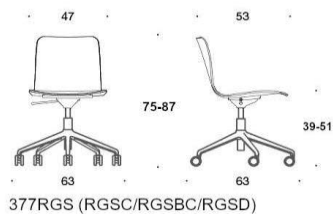

Sola

Design Antti Kotilainen

Sola - Universalstol med höjdjustering och kryssfot med hjul

Sola stolen med hjul och höjdjustering passar bra såväl för små konferensrum samt som arbetsstol vid tillfälligt arbete och i grupparbetsrum. Sitsen är enkel att justera och tiltmekanismen ger extra sittkomfort. Sola stolen är cirkulär. Sittskalen passar alla Sola stol stativ.