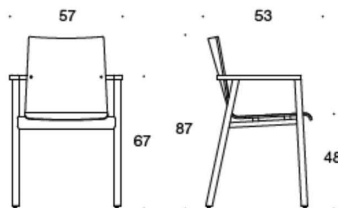

Plus+

Design Jukka Setälä

Plus+ - Universalstol i trä

Plus+-stolen följer "design for all" derybet "rägan sjunkemsiska prestationsföryprincipen: bara för att den f-"
det inte att en människa inte längre uppskattar skönhet. Seriens stolar är lätta att sätta sig i och ta sig ur
på egen hand.

2731

Plus+ Universalstol