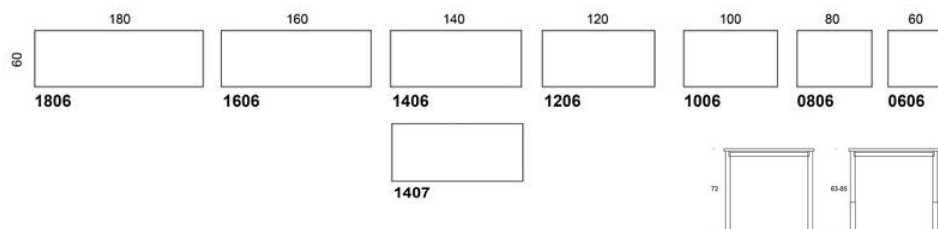

Pinta I

Art.nr	Beskrivning	Laminat Vit	Laminat Grå	Laminat Björk	Fanér Ek	Fanér Björk
	Pinta I, 140x70 cm					
4388/1407	Grått stativ, manuell höjjustering 63-87 cm	4055	4756	4770	4334	4345
4388/1407	Svart stativ, manuell höjjustering 63-87 cm	4383	5084	5098	4712	4252
4388/1407	Grått stativ, fast stativ höjd 72 cm	3757	4458	4472	4086	4026
4388/1407	Svart stativ, fast stativ höjd 72 cm	4086	4787	4801	4415	4355
	Pinta I, 40x80 cm					
4388/0408	Grått stativ, manuell höjjustering 63-87 cm	2953	3250	3304	3043	2958
4388/0408	Svart stativ, manuell höjjustering 63-87 cm	3150	3447	3502	3222	3156
4388/0408	Grått stativ, fast stativ höjd 72 cm	2654	2952	3006	2727	2660
4388/0408	Svart stativ, fast stativ höjd 72 cm	2853	3132	3250	2926	2859
	Pinta I, 60x80 cm					
4388/0608	Grått stativ, manuell höjjustering 63-87 cm	3143	3225	3857	3351	3291
4388/0608	Svart stativ, manuell höjjustering 63-87 cm	3409	3491	4123	3617	3557
4388/0608	Grått stativ, fast stativ höjd 72 cm	2844	2927	3559	3053	2993
4388/0608	Svart stativ, fast stativ höjd 72 cm	3112	3195	3826	3320	3261
	Pinta I, 80x80 cm					
4388/0808	Grått stativ, manuell höjjustering 63-87 cm	3537	3633	3929	3674	3548
4388/0808	Svart stativ, manuell höjjustering 63-87 cm	3535	3634	3929	3673	3547
4388/0808	Grått stativ, fast stativ höjd 72 cm	3238	3335	3632	3376	3250
4388/0808	Svart stativ, fast stativ höjd 72 cm	3238	3335	3631	3376	3250
	Pinta I, 100x80 cm					
4388/1008	Grått stativ, manuell höjjustering 63-87 cm	3714	4330	4248	4046	3920
4388/1008	Svart stativ, manuell höjjustering 63-87 cm	3713	4229	4246	4044	3918
4388/1008	Grått stativ, fast stativ höjd 72 cm	3416	3934	3950	3748	3622
4388/1008	Svart stativ, fast stativ höjd 72 cm	3416	3932	3950	3748	3622
	Pinta I, 120x80 cm, går att få med öppen sarg					
4388/1208	Grått stativ, manuell höjjustering 63-87 cm	3972	4584	4702	4442	4278
4388/1208	Svart stativ, manuell höjjustering 63-87 cm	3971	4583	4700	4440	4276
4388/1208	Grått stativ, fast stativ höjd 72 cm	3674	4286	4403	4144	3979
4388/1208	Svart stativ, fast stativ höjd 72 cm	3674	4286	4402	4144	3979
	Pinta I, 140x80 cm, går att få med öppen sarg					
4388/1408	Grått stativ, manuell höjjustering 63-87 cm	4151	4750	4880	4697	4630
4388/1408	Svart stativ, manuell höjjustering 63-87 cm	4150	4749	4878	4695	4828
4388/1408	Grått stativ, fast stativ höjd 72 cm	3858	4452	4582	4399	4331
4388/1408	Svart stativ, fast stativ höjd 72 cm	3853	4452	4582	4399	4331
	Pinta I, 160x80 cm, går att få med öppen sarg					
4388/1608	Grått stativ, manuell höjjustering 63-87 cm	4501	5136	5279	5233	5023
4388/1608	Svart stativ, manuell höjjustering 63-87 cm	4499	5135	5275	5231	5022
4388/1608	Grått stativ, fast stativ höjd 72 cm	4202	4823	4885	4922	4725
4388/1608	Svart stativ, fast stativ höjd 72 cm	4302	4838	4948	4944	4725
	Pinta I, 180x80 cm, går att få med öppen sarg					
4388/1808	Grått stativ, manuell höjjustering 63-87 cm	4756	5363	5518	5625	5876
4388/1808	Svart stativ, manuell höjjustering 63-87 cm	5706	6312	6468	6575	6626
4388/1808	Grått stativ, fast stativ höjd 72 cm	4488	5065	5220	5332	5378
4388/1808	Svart stativ, fast stativ höjd 72 cm	5409	6061	6171	6275	6329
	Pinta I, 200x80 cm, går att få med öppen sarg					
4388/2008	Grått stativ, manuell höjjustering 63-87 cm	5016	5654	5826	6023	5880
4388/2008	Svart stativ, manuell höjjustering 63-87 cm	6083	6721	6927	7090	6927
4388/2008	Grått stativ, fast stativ höjd 72 cm	4718	5356	5564	5725	5581
4388/2008	Svart stativ, fast stativ höjd 72 cm	5786	6425	6632	6793	6650