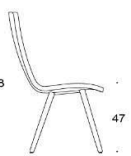

Sola

Design Antti Kotilainen

Sola- Konferensstol med träben

Konferensstolen Sola finns med både lågt och högt ryggstöd. Träbenen ger en varm och ombonad känsla. Sola konferensstolar är högklassiga med noggrann finish, som också är väldigt sköna att sitta i. Konferensstolen Sola är cirkulär. Sittskalen passar alla Sola stativ.

377PND