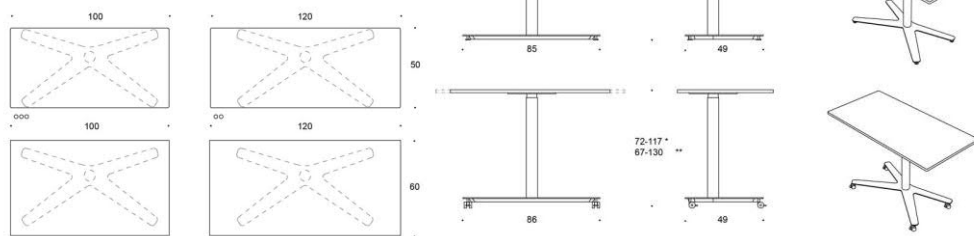

Jojo Kryssfot

Bordsskiva finns i björk, vit och grå laminat, ekfaner. Stativ finns i grå, vit, svart färg. Höjdjustering med gasfjäder eller elektriskt, Låsbara hjul eller justerbara glidfötter, Rundade hörn (ek endast med skarpa hörn, Kantband i laminerade bordsskivor

Beskrivning	Vit Laminat	Grå Laminat	Björk laminat	Ek
Jojo 100*50 cm, Höjdjustering med gasfjäder 70-115cm				
Stativ mellangrå,vit,svart	8480	8090	6420	9661
Jojo rundade hörn 100*50 cm, Höjdjustering med gasfjäder 70-115cm				
Stativ mellangrå,vit,svart	7865	7908	7936	
Jojo rundade hörn 120*50 cm, Höjdjustering med gasfjäder 70-115cm				
Stativ mellangrå,vit,svart	7936	7982	8020	
Jojo 100*60 cm, Höjdjustering med gasfjäder 70-115cm				
Stativ mellangrå,vit,svart	7518	7791	7928	7822
Jojo 120*60 cm, Höjdjustering med gasfjäder 70-115cm				
Stativ mellangrå,vit,svart	7631	7737	8283	8066
Jojo 100*50 cm, Elektrisk höjdjustering 65-128cm				
Stativ mellangrå,vit,svart	9941	9552	7881	11122
Jojo rundade hörn 100*50 cm, Elektrisk höjdjustering 65-128cm				
Stativ mellangrå,vit,svart	9327	9369	9398	
Jojo rundade hörn 120*50 cm, Elektrisk höjdjustering 65-128cm				
Stativ mellangrå,vit,svart	9397	9443	9482	
Jojo 100*60 cm, Elektrisk höjdjustering 65-128cm				
Stativ mellangrå,vit,svart	8980	9253	9389	9284
Jojo 120*60 cm, Elektrisk höjdjustering 65-128cm				
Stativ mellangrå,vit,svart	9093	9199	9744	9528