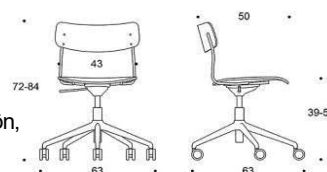

Ella - Universalstol med höjdjustering och kryssfot med hjul

Sits och ryggstöd: Laminat: vit eller svart. Faner:ek, valnöt, ask eller betsad ask (svart, vit, röd, grön, brun, greige) Sitthöjd 39-51cm.

Klädselalternativ: utan klädsel Armstöd: svart plast Metallstativ: svart, vit, röd, grön, brun, greige, krom, Inspiring Colours