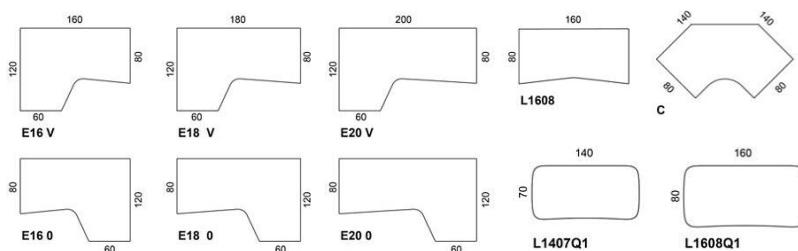

Alku S&S

Alku S&S sitt och stå bord elhöjddjustering 640 - 1290 mm, standard handkontroll, rektangulär pelare med det stora röret nedåt

Art.nr	Bordsskiva	Ek fanér	Grå Laminat	Vit Laminat	Björk Fanér	Björk Laminat
L1407Q1	140x70 formad bordsskiva					
	Stativ mellangrå	9412	9410	9251	9302	9419
	Stativ vit	9299	9397	9238	9289	9405
	Stativ svart	9299	9397	9238	9289	9405
L1608Q1	160x80 formad bordsskiva					
	Stativ mellangrå	10149	9747	9567	10008	9732
	Stativ vit	10135	9734	9554	9994	9719
	Stativ svart	10135	9734	9554	9994	9719
L1608	160x80 formad bordsskiva med insvängd framkant					
	Stativ mellangrå	6963	6963	6963	6963	6963
	Stativ vit	6950	6950	6950	6950	6950
	Stativ svart	6950	6950	6950	6950	6950
C	Stativ mellangrå	11701	10515	9985	11582	10530
	Stativ vit	11688	10502	9973	11679	10517
	Stativ svart	11688	10502	9973	11679	10517
E16V	160x120 Vänster					
	Stativ mellangrå	11096	10421	9989	10852	10579
	Stativ vit	11083	10407	9985	10838	10565
	Stativ svart	11083	10407	9985	10838	10565
E16O	160x120 Höger					
	Stativ mellangrå	11096	10421	9989	10852	10579
	Stativ vit	11083	10407	9985	10838	10565
	Stativ svart	11083	10407	9985	10838	10565
E18V	180x120 Vänster					
	Stativ mellangrå	11700	10847	10218	11683	10831
	Stativ vit	11687	10833	10205	11620	10817
	Stativ svart	11687	10833	10205	11620	10817
E18O	180x120 Höger					
	Stativ mellangrå	11700	10847	10218	11683	10831
	Stativ vit	11687	10833	10205	11620	10817
	Stativ svart	11687	10833	10205	11620	10817
E20V	200x120 Vänster					
	Stativ mellangrå	12129	10919	10491	11894	11103
	Stativ vit	12115	10905	10478	11880	11090
	Stativ svart	12115	10905	10478	11880	11090
E20O	200x120 Höger					
	Stativ mellangrå	12129	10919	10491	11894	11103
	Stativ vit	12129	10919	10491	11894	11090
	Stativ svart	12129	10919	10491	11894	11090