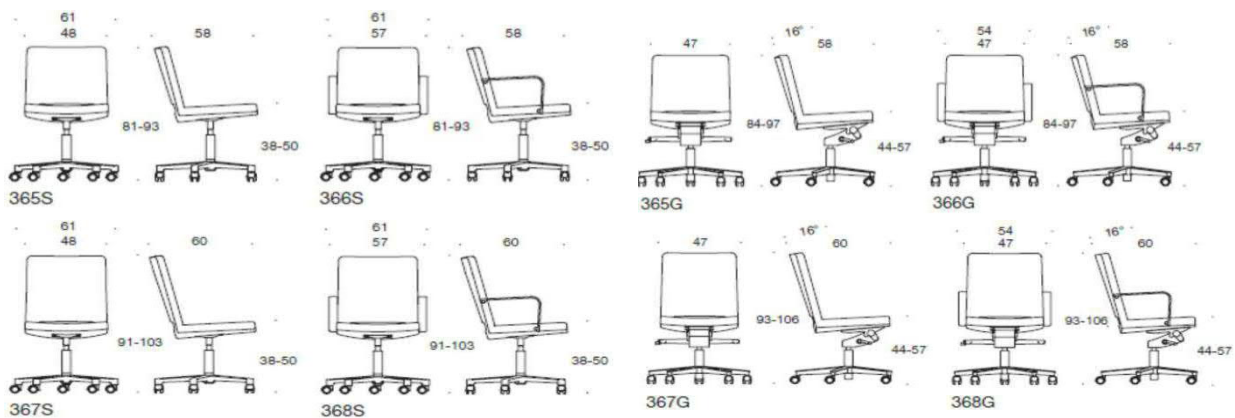

SoftX

SoftX Konferensstol med hjul är helklädd , Stativet är i polerad aluminium och finns med mjuka och hårda hjul (måste uppges vid beställning). Höjdjusteringens intervall är mellan 38-50 cm för stolen utan tiltfunktion och 44-57 cm för stolen med tiltfunktion.