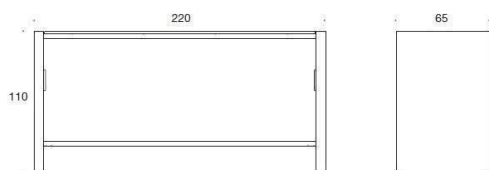

CHAT

Design Pekka Toivola

Chat - bord i ståhöjd

Ståbordet Chat passar till många ytor i det aktivitetsbaserade kontoret: som mötesbord, fikabord eller som matbord i personalmatsalen. Som tillval finns eluttag i bordets stativ.