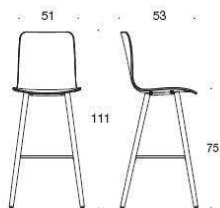

Sola

Design Antti Kotilainen

Sola - Barstol med träben

Barstolen Solas träben ger en ombonad känsla i rummet. Den kan fås med två olika sitt- och ryggstödshöjder. Stolens noggranna finish och tillgängliga form samt de olika underredena gör den idealisk för många olika typer av miljöer.

377PEKK (PEKKC/PEKKBC/PEKKD)