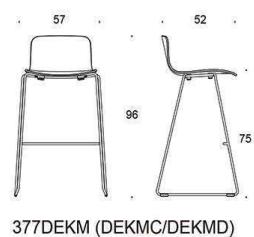

Sola

Design Antti Kotilainen

Sola - Stapelbar barstol med medar

Stapelbara barstolen Sola finns i två olika sitt- och ryggstödshöjder. Den höga barstolen passar utmärkt i kombination med ståbord och kan fås oklädd samt med olika klädsel- och materialalternativ.