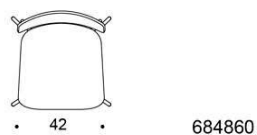

Elly

Design Iiro Viljanen

Elly - Universalstol med fyrbensstativ

Elly med fyrbensstativ är en stapelbar universalstol som har ett separat ryggstöd. Både sitsen och ryggstödet kan fås med klädsel. Stolen finns också med armstöd som gör att stolen kan hängas upp på bordsskivan