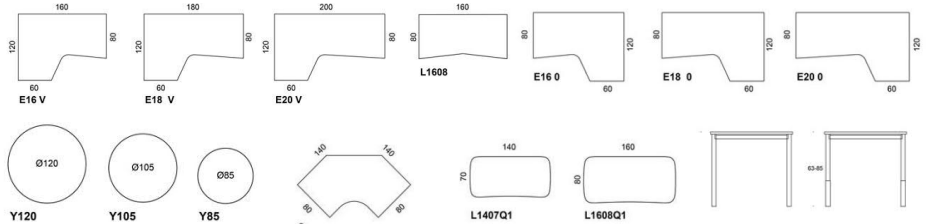

Pinta I

Art.nr	Beskrivning	Laminat Vit	Laminat Grå	Laminat Björk	Fanér Ek	Fanér Björk
	Pinta I, 160x80 cm, v-formad skiva					
4388/L1608	Grått stativ, manuell höjdjustering 63-87 cm	5698	5304	5378	5326	5158
4388/L1608	Svart stativ, manuell höjdjustering 63-87 cm	4778	5565	5458	5706	5239
4388/L1608	Grått stativ, fast stativ höjd 72 cm	4400	5086	5080	5028	4860
4388/L1608	Svart stativ, fast stativ höjd 72 cm	4481	5168	5161	5109	4924
	Pinta I, Ø85 cm					
4388/Y85	Grått stativ, manuell höjdjustering 63-87 cm	3405	3596	3676	3676	3589
4388/Y85	Svart stativ, manuell höjdjustering 63-87 cm	3938	4129	4209	4206	4122
4388/Y85	Grått stativ, fast stativ höjd 72 cm	3107	3298	3378	3337	3279
4388/Y85	Svart stativ, fast stativ höjd 72 cm	3641	3833	3912	3909	3826
	Pinta I, Ø105 cm					
4388/Y105	Grått stativ, manuell höjdjustering 63-87 cm	3951	4471	4480	4431	4364
4388/Y105	Svart stativ, manuell höjdjustering 63-87 cm	4664	5166	5175	5126	5059
4388/Y105	Grått stativ, fast stativ höjd 72 cm	3656	4173	4182	4133	4033
4388/Y105	Svart stativ, fast stativ höjd 72 cm	4350	4869	4878	4829	4762
	Pinta I, Ø120 cm					
4388/Y120	Grått stativ, manuell höjdjustering 63-87 cm	4331	4599	4582	5107	5022
4388/Y120	Svart stativ, manuell höjdjustering 63-87 cm	5176	5455	5429	5952	5867
4388/Y120	Grått stativ, fast stativ höjd 72 cm	4033	4301	4204	4809	4724
4388/Y120	Svart stativ, fast stativ höjd 72 cm	4879	5157	5130	5766	5571
	Pinta I 160x120 cm, vänster					
4388/E16V	Grått stativ, manuell höjdjustering 63-87 cm	5280	5711	5869	6386	6142
4388/E16V	Svart stativ, manuell höjdjustering 63-87 cm	5571	5947	6107	6624	6379
4388/E16V	Grått stativ, fast stativ höjd 72 cm	5344	5786	5944	6461	6217
4388/E16V	Svart stativ, fast stativ höjd 72 cm	5593	6025	6183	6700	6456
	Pinta I 180x120 cm, vänster					
4388/E18V	Grått stativ, manuell höjdjustering 63-87 cm	5594	6222	6206	7009	7076
4388/E18V	Svart stativ, manuell höjdjustering 63-87 cm	6292	6921	6904	7774	7707
4388/E18V	Grått stativ, fast stativ höjd 72 cm	5669	6298	6268	7159	7084
4388/E18V	Svart stativ, fast stativ höjd 72 cm	6369	6979	6981	7885	7754
	Pinta I 200x120 cm, vänster					
4388/E20V	Grått stativ, manuell höjdjustering 63-87 cm	5981	6408	6593	7618	7384
4388/E20V	Svart stativ, manuell höjdjustering 63-87 cm	6784	7164	7349	8373	8139
4388/E20V	Grått stativ, fast stativ höjd 72 cm	6056	6484	6668	7694	7459
4388/E20V	Svart stativ, fast stativ höjd 72 cm	6081	6241	7425	8451	8216
	Pinta I 160x120 cm, höger					
4388/E160	Grått stativ, manuell höjdjustering 63-87 cm	5280	5711	5869	6386	6142
4388/E160	Svart stativ, manuell höjdjustering 63-87 cm	5571	5947	5107	6624	6379
4388/E160	Grått stativ, fast stativ höjd 72 cm	5344	5786	5944	6461	6217
4388/E160	Svart stativ, fast stativ höjd 72 cm	5593	6025	6182	6700	6456
	Pinta I 180x120 cm, höger					
4388/E180	Grått stativ, manuell höjdjustering 63-87 cm	5594	6222	6206	7009	7076
4388/E180	Grått stativ, manuell höjdjustering 63-87 cm	6292	6921	6904	7774	7707
4388/E180	Grått stativ, fast stativ höjd 72 cm	5669	6298	6268	7159	7084
4388/E180	Svart stativ, fast stativ höjd 72 cm	6369	6979	6981	7885	7754
	Pinta I 200x120 cm, höger					
4388/E200	Grått stativ, manuell höjdjustering 63-87 cm	5981	6408	6593	7618	7384
4388/E200	Svart stativ, manuell höjdjustering 63-87 cm	6737	7422.37	7349	8347	8139
4388/E200	Grått stativ, fast stativ höjd 72 cm	6056	6484	6668	7694	7459
4388/E200	Svart stativ, fast stativ höjd 72 cm	6013	7495.74	7425	8451	8216
	Pinta I 140x140 cm					
4388/C	Grått stativ, manuell höjdjustering 63-87 cm	6048	6576	6591	7762	7653
4388/C	Svart stativ, manuell höjdjustering 63-87 cm	6710	7239	7253	8424	8315
4388/C	Grått stativ, fast stativ höjd 72 cm	6048	6577	6592	7763	7654
4388/C	Svart stativ, fast stativ höjd 72 cm	6712	7241	7256	8227	8318