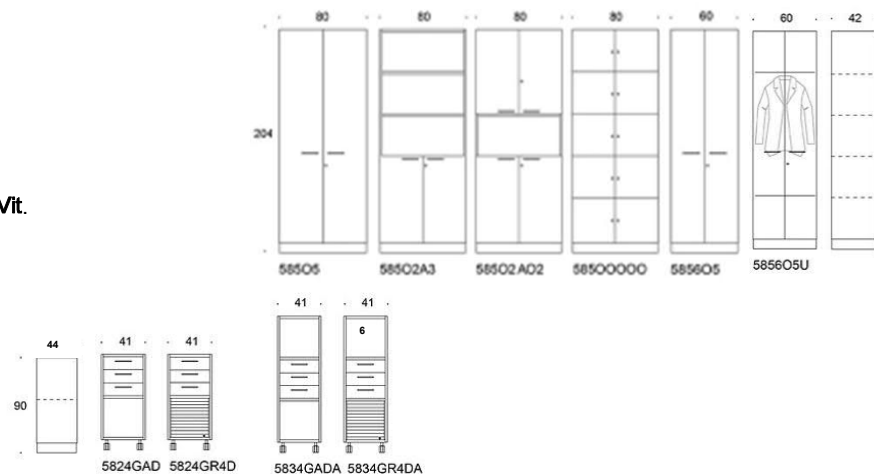

Combo

Combo Skåp med slagdörrar, inkl lås, grå eller vita handtag, djup 44 cm. Stomme och hyllor: **Vit**. Hyllplan flyttbara.

Combo Skåp med hjulstativ, grå. Stomme och hyllor: vit. Hyllplan flyttbara.

Art.nr5	Beskrivning Front	Vit	Svart	Björk	Ek
58505	Sockel Vit 58505	5184	5394	6431	7139
	Sockel Svart 58505	5066	5276	6613	7121
	Benstativ 585FO5	5200	5910	6747	7155
58502A3	Sockel Vit 58502A3	4636	5209	5465	5669
	Sockel grå 58502A3	4518	5092	5348	5424
	Benstativ 585FO2A3	4652	5225	5465	5675
58502A02	Sockel Vit 58502A02	5277	6752	7262	7672
	Sockel Svart 58502A02	5557	6538	7144	7524
	Benstativ 585FO2A02	5547	6768	7278	7658
58500000	Sockel Vit 58500000	9281	12113	12708	13211
	Socket Svart 58500000	9164	11995	12590	13093
	Benstativ 585FO0000	9360	12191	12786	13289
585605	Sockel Vit 585605	4632	5170	5996	6311
	Sockel Svart 585605	4566	5104	5930	6245
	Benstativ 5856FO5	4736	5274	6099	6415
585605U	Sockel Vit 585605U	4793	5331	5331	5331
	Sockel Svart 585605U	4727	5264	5331	5331
	Benstativ 5856FO5U	4744	5312	5331	5331
5824GAD	Hjul 5824GAD	4862	5384	6401	6421
5824GR4D	Hjul 5824GR4D	5553	6075	7093	7116
5834GADA	Hjul 5834GADA	5279	5801	6819	6842
5834GR4DA	Hjul 5834GR4DA	5970	6493	7510	7534