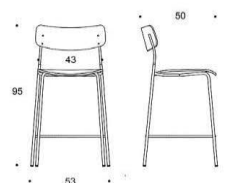

Ella - Fyrbensstativ

Sits och ryggstöd: Laminat: vit eller svart, Faner: ek, valnöt, ask eller betsad ask (svart, vit, röd, grön, brun, greige) sitthöjd 65cm. Klädselalternativ: utan klädsel, klädd sits, klädd rygg (fram eller helklädd) Metallstativ: svart, vit, röd, grön, brun, greige, krom eller Inspiring Colours

Beskrivning	Betsad Vit/Svart, färgad	Ek	Ask	Valnöt					
745027 Ella oklädd, utan armstöd	Svart	6435	6501	6334	6575				
	Vit	6658	6723	6556	6797				
	RAL-färg	6992	7057	6891	7132				
	Krom	6889	6954	6788	7029				
		PG02	PG04	PG05	PG06	PG07	PG08	PG12	
Ella klädd sits, utan armstöd	Ek	7025	7289	7439	7616	7805	8019	9319	
	Ask	6965	7234	7379	7556	7744	7959	9330	
	Betsad Vit/Svart/	7014	7282	7428	7605	7793	8008	9379	
	Färger	7014	7282	7428	7608	7793	8008	9379	
	Valnöt	7058	7326	7472	7649	7839	8052	9423	
Ella klädd sits och rygg utan armstöd.	Ek	7861	8048	8455	8710	8980	9289	11257	
	Ask	7842	8228	8437	8692	8962	9270	11239	
	Betsad Vit/Svart/	7861	8246	8455	8710	8980	9289	11257	
	Färger	7861	8246	8455	8710	8780	9289	11257	
	Valnöt	7985	8292	8499	8754	9024	9333	11302	
Ella Helklädd, utan armstöd.	Helklädd	7744	8247	8519	8851	9203	9606	12173