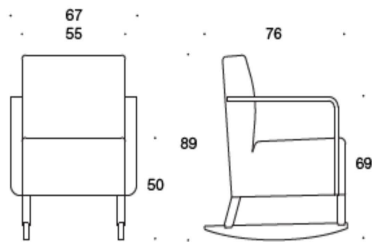

avtagbara klädseln och fuktskyddet underlättar gungstolens skötsel. Serien är designad utifrån principen "design for all. möblerna är både snygga och fyller specialkraven inom branschen :"

C2742

Plus+ Gungstol