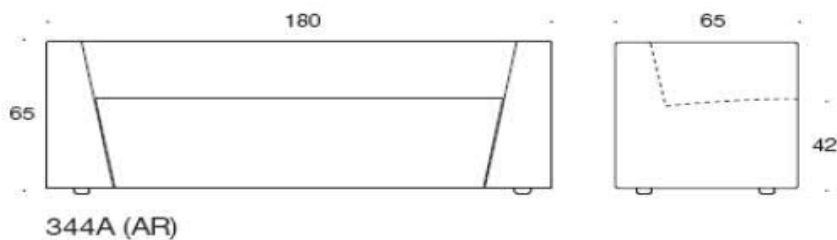

Bit

Design Iiro Viljanen

Bit - Sofa

Den kompakta Bit-soffan passar för arbets- och lärmiljöer, där flexibilitet är en viktig egenskap. Tack vare de dolda hjulen som kan väljas som tillbehör, blir soffan enkel att flytta. Bit-möblerna kan fås med tvåfärgad klädsel vilket understryker deras tydliga design.