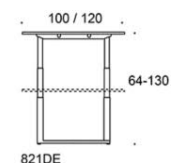

Frankie

Frankie bord, höjdstyring med el 64-130 cm, skiva i olika storlekar och material: vit laminat (L11), ekfanér (TA), askfanér (SAP), vitbetsad askfanér (SAP1), svartbetsad askfanér (SAP9), U-ben med elektrisk höjdstyring metall: vit (MP11) eller svart (MP16). Vid önskemål om andra material, storlekar och former kontakta kundservice för offert.

	Beskrivning	Vit laminat	Ek	Ask	Betsad ask vit, svart
	821DE73240120 Frankie U-ben med elektrisk justering 240x120 cm, går att få med 1 st kabellucka som tillval Vit Svart	39290 40317	45039 46066	44394 45421	45009 46036
	821DE73360120 Frankie U-ben med elektrisk justering 360x120 cm, går att få med 2 st kabelluckor som tillval Vit Svart	61750 63621	70919 72787	69925 71796	70918 72789
	821DE73480120 Frankie U-ben med elektrisk justering 480x120 cm, går att få med 2 st kabelluckor som tillval Vit Svart	65546 66600	76444 78985	74578 76808	75985 78309
	821DE73720120 Frankie U-ben med elektrisk justering 720x120 cm, går att få med 3 st kabelluckor som tillval Vit Svart	58649 61730	75896 78977	73961 77420	75807 78788