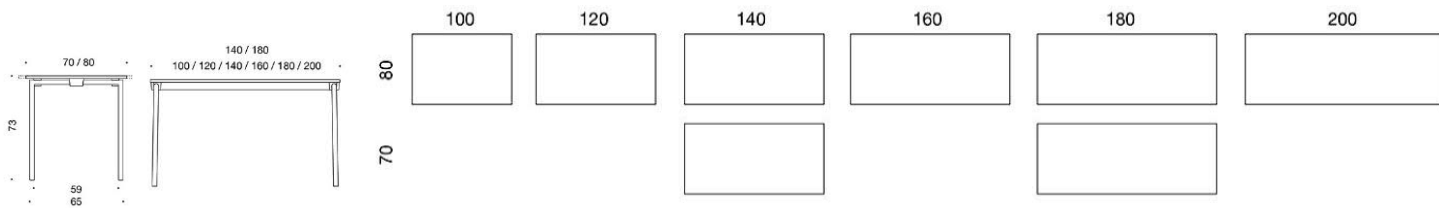

Snap

Snap, bordsskiva finns i vit laminat, grå laminat eller björklaminat. Stålunderrede med 4 ben i vit eller svart. (trevärdigt), fast höjd 72 cm. Stativet har dolda hjul som gör det enkelt att flytta. 1 person kan enkelt fälla ihop och packa borden på transportvagnen.

Art.nr	Beskrivning	Vit laminat	Grå laminat	Björk laminat
SNAP/41005	Snap fällbord, 100x50 cm, fast höjd 72 cm			
	Stativ vit	10120	9730	8060
	Stativ svart	10120	9730	8060
SNAP/41005Q	Snap fällbord, 100x50 cm med rundade hörn, fast höjd 72 cm			
	Stativ vit	9505	9548	9576
	Stativ svart	9505	9548	9576
SNAP/41205	Snap fällbord, 120x50 cm, fast höjd 72 cm			
	Stativ vit	9905	9951	10600
	Stativ svart	9905	9951	10600
SNAP/41205Q	Snap fällbord, 120x50 cm med rundade hörn, fast höjd 72 cm			
	Stativ vit	9682	9728	9767
	Stativ svart	9682	9728	9767
SNAP/41405	Snap fällbord, 140x50 cm, fast höjd 72 cm			
	Stativ vit	10233	10285	10326
	Stativ svart	10233	10285	10326
SNAP/41405Q	Snap fällbord, 140x50 cm med rundade hörn, fast höjd 72 cm			
	Stativ vit	10009	10061	10101
	Stativ svart	10009	10061	10101
SNAP/41006	Snap fällbord, 100x60 cm, fast höjd 72 cm			
	Stativ vit	9158	9431	9567
	Stativ svart	9158	9431	9567
SNAP/41206	Snap fällbord, 120x60 cm, fast höjd 72 cm			
	Stativ vit	9378	9484	10029
	Stativ svart	9378	9484	10029
SNAP/41406	Snap fällbord, 140x60 cm, fast höjd 72 cm			
	Stativ vit	9696	10255	10362
	Stativ svart	9696	10255	10362
SNAP/41606	Snap fällbord, 160x60 cm, fast höjd 72 cm			
	Stativ vit	10027	11110	11275
	Stativ svart	10027	11110	11275
SNAP/41806	Snap fällbord, 180x60 cm, fast höjd 72 cm			
	Stativ vit	10374	11687	11700
	Stativ svart	10374	11687	11700