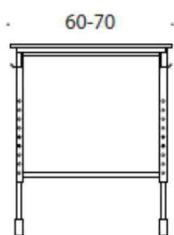

Tillbehör

Fast ben med hjul, höjd 72 cm, säljs styckvis	
Grå	250
Svart	250

Trivia

Design Iiro Viljanen

Trivia - Skolbord

Trivia-bordet passar för skolbarn i alla åldrar. Under planeringen av Trivia har vi fäst extra uppmärksamhet vid ergonomi och säkerhet. Bordet kan justeras till ståhöjd. Bänklådan av filt slamrar inte vilket gör lektionerna lugnare. Skivan är tiltbar eller fast, med eller utan filtlåda.