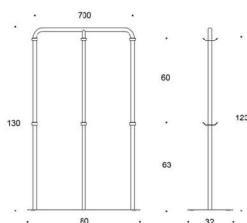

Hooks

Design Liro Viljanen

Hängare för ryggsäckar

Hooks är en stilfull och slitstark lösning med rena linjer för förvaring av ryggsäckar i lärmiljöer. Hängaren för ryggsäckar välter inte även om ryggsäckarna är ojämnt placerade och hängarens krokar tål även tunga vikter.