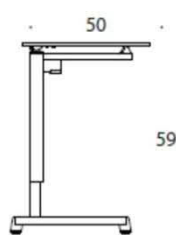

Trivia

Design Iiro Viljanen

Trivia - Skolbord

Trivia-bordet passar för skolbarn i alla åldrar. Under planeringen av Trivia har vi fäst extra uppmärksamhet vid ergonomi och säkerhet. Bordet kan justeras till ståhöjd. Bänklådan av filt slamrar inte vilket gör lektionerna lugnare. Skivan är tiltbar eller fast, med eller utan filtlåda.

OP1321F*