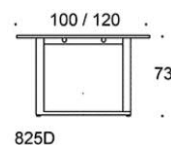

Frankie

Frankie bord, höjd 73 cm, skiva i olika storlekar och material: vit laminat(L11), ekfanér (TA), askfanér (SAP), vitbetsad askfanér (SAP1), svartbetsad askfanér (SAP9), U-ben metall: vit (MP11), svart (MP16) eller krom (KR), Inspiring Colours finns somtillval. Vid önskemål om andra material, storlekar och former kontakta kundservice för offert.

	Beskrivning	Vit laminat	Ek	Ask	Betsad ask vit, svart	
	825D73140120B Frankie bänkbord med U-ben 140x120 cm, höjd 73 cm, går att få med 2x2 st eluttag som tillval	Vit Svart	11294 12166	17495 18366	17005 17876	17672 18543
	825D73160120B Frankie bänkbord med U-ben 160x120 cm, höjd 73 cm, går att få med 2x2 st eluttag som tillval	Vit Svart	11644 12547	17750 18653	17248 18501	17951 18544
	825D73180120B Frankie bänkbord med U-ben 180x120 cm, höjd 73 cm, går att få med 2x2 st eluttag som tillval	Vit Svart	11963 12898	18596 19531	18360 18972	18000 19736
	825D73200120B Frankie bänkbord med U-ben 200x120 cm, höjd 73 cm, går att få med 2x2 st eluttag som tillval	Vit Svart	12825 13790	19565 20529	18949 19914	19830 20795
	825D73280120B Frankie bänkbord med U-ben 280x120 cm, höjd 73 cm, går att få med 4x2 st eluttag som tillval	Vit Svart	19493 21299	31834 33670	30913 32720	32242 45523
	825D73320120B Frankie bänkbord med U-ben 320x120 cm, höjd 73 cm, går att få med 4x2 st eluttag som tillval	Vit Svart	20192 22063	32404 34274	31399 34470	32806 34677