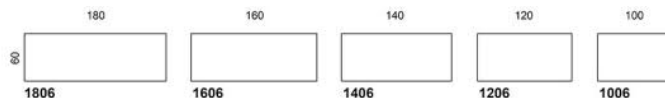

Pinta EQC

Pinta EQC, rektangulära skivor i björk, bok eller ekfanér & vit, grå eller björklaminat, e- höjdjustering 630-1280 mm, rektangulär pelare i vit, grå eller svart.

Art.nr	Beskrivning	Vit Laminat	Grå Laminat	Björk Laminat	Fanér ek	Fanér björk
EQC/1806	Pinta EQC, 100x60 cm					
	Grått stativ	6900	7173	7309	7204	7097
	Vitt stativ	6900	7173	7309	7204	7087
	Svart stativ	6900	7173	7309	7204	7087
EQC/1606	Pinta EQC, 120x60 cm					
	Grått stativ	7013	7119	7664	7448	7331
	Vitt stativ	7013	7119	7664	7448	7331
	Svart stativ	7013	7119	7664	7448	7331
EQC/1406	Pinta EQC, 140x60 cm					
	Grått stativ	7133	7692	7799	7658	7617
	Vitt stativ	7133	7692	7799	7658	7617
	Svart stativ	7133	7692	7799	7658	7617
EQC/1606	Pinta EQC, 160x60 cm					
	Grått stativ	7272	8354	8519	7961	7801
	Vitt stativ	7272	8354	8519	7961	7801
	Svart stativ	7272	8354	8519	7961	7801
EQC/1808	Pinta EQC, 180x60 cm					
	Grått stativ	7395	8708	8722	8204	8196
	Vitt stativ	7395	8708	8722	8204	8196
	Svart stativ	7395	8708	8722	8204	8196