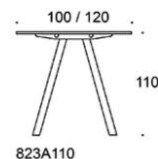

Frankie

Frankie bord, höjd 110 cm, skiva i olika storlekar och material: vit laminat(L11), ekfanér (TA), askfanér (SAP), vitbetsad askfanér (SAP1), svartbetsad askfanér (SAP9), A-ben metall: vit (MP11) eller svart (MP16), Inspiring Colours finns som tillval. Vid önskemål om andra material, storlekar och former kontakta kundservice för offert.

	Beskrivning	Vit laminat	Ek,	Ask	Betsad ask vit, svart
	823A110240120 Frankie A-ben 240x120 cm, höjd 110 cm, går att få med 1 st kabellucka som tillval				
	Vit	14081	19831	19186	19801
	Svart	15108	20858	20213	20828
	823A110360120 Frankie A-ben 360x120 cm, höjd 110 cm, går att få med 2 st kabelluckor som tillval				
	Vit	21807	30976	29981	30975
	Svart	23677	32848	31852	32845
	823A110480120 Frankie A-ben 480x120 cm, höjd 110 cm, går att få med 2 st kabelluckor som tillval				
	Vit	24602	36100	34810	36041
	Svart	26656	38154	36864	38095
	823A110720120 Frankie A-ben 720x120 cm, höjd 110 cm, går att få med 3 st kabelluckor som tillval				
	Vit	35355	52602	50667	52513
	Svart	38436	55683	53748	55594

Frankie bord, höjd 110 cm, skiva i olika storlekar och material: vit laminat(L11), ekfanér (TA), askfanér (SAP), vitbetsad askfanér (SAP1), svartbetsad askfanér (SAP9), A-ben metall: vit (MP11) eller svart (MP16), Inspiring Colours finns som tillval. Vid önskemål om andra material, storlekar och former kontakta kundservice för offert.