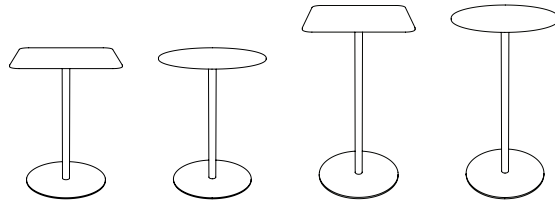

Wood Waste Grey: Wood waste mixed with post-consumer e-waste

Finish: Lacquered

Lily Lounge Table:

Base: W 67 cm x D 67 cm x H 30 cm

Tabletop: Ø 60 cm

Packaging: 1 box / 1 pcs. **Colli Box:** W 74 cm x D 71,4 cm x H 6,5 cm **Weight Gross/Net:** 7,5 kg / 5,7 kg

HS Code: 94032080 **Country of Origin:** Latvia

MATER CAFÉ/BAR TABLE

Designed by Mater

SKU no.		SEK Price Ex. VAT	SEK Incl. VAT
11997 / 11993	Coffee Waste Black - Table Top: 60 x 60 x 1,6 cm [H 71,6 cm]	4.700	5.875
11994 / 11993	Coffee Waste Black - Table Top: Ø 60 cm x 1,6 cm [H 71,6 cm]	4.700	5.875
11998 / 11993	Coffee Waste Light - Table Top: 60 x 60 x 1,6 cm [H 71,6 cm]	4.700	5.875
11995 / 11993	Coffee Waste Light - Table Top: Ø 60 cm x 1,6 cm [H 71,6 cm]	4.700	5.875
11999 / 11993	Wood Waste, Grey - Table Top: 60 x 60 x 1,6 cm [H 71,6 cm]	4.700	5.875
11996 / 11993	Wood Waste, Grey - Table Top: Ø 60 cm x 1,6 cm [H 71,6 cm]	4.700	5.875
11997/11992	Coffee Waste Edition Black - Table Top: 60 x 60 x 1,6 cm [H 106,6 cm]	5.500	6.875
11994/11992	Coffee Waste Edition Black - Table Top: Ø 60 cm x 1,6 cm [H 106,6 cm]	5.500	6.875
11998/11992	Coffee Waste Edition Light - Table Top: 60 x 60 x 1,6 cm [H 106,6 cm]	5.500	6.875
11995/11992	Coffee Waste Edition Light - Table Top: Ø 60 cm x 1,6 cm [H 106,6 cm]	5.500	6.875
11999/11992	Wood Waste, Grey - Table Top: 60 x 60 x 1,6 cm [H 106,6 cm]	5.500	6.875
11996/11992	Wood Waste, Grey - Table Top: Ø 60 cm x 1,6 cm [H 106,6 cm]	5.500	6.875