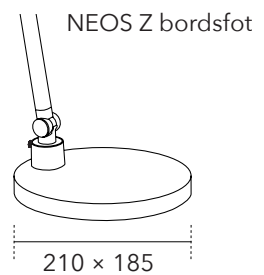

NEOS klämfäste

NEOS genomföringsfäste

Material:

Z bordsfot: Stål, brons, ABS-plast.
 X bordsfot: Stål, ABS-plast, SBR-gummi.
 Genomföringsfäste: Stål, ABS-plast.
 Klämfäste: Stål, ABS-plast.

Modell	Färg	Art.nr	Pris
NEOS Z bordsfot	Vit	775123	620
NEOS Z bordsfot	Svart	775103	620
NEOS Z bordsfot	Sandstone Grey	775113	845
NEOS X bordsfot	Vit	775122	1019
NEOS X bordsfot	Svart	775102	1019
NEOS X bordsfot	Forest Green	775162	1244
NEOS genomföringsfäste	Vit	775125	452
NEOS genomföringsfäste	Svart	775105	452
NEOS genomföringsfäste	Sandstone Grey	775115	677
NEOS klämfäste	Vit	775124	452
NEOS klämfäste	Svart	775104	452
NEOS klämfäste	Forest Green	775164	677
NEOS klämfäste	Sandstone Grey	775114	677
NEOS klämfäste	Sunset Gold	775117	677