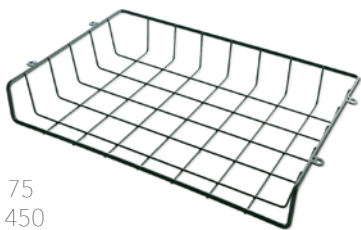

H 300
B 312
D 112

WIRE BASKET sidokorg

WIRE BASKET sidokorg är en trådkorg för extra förvaring. Fästs på sidan av bordsstativet och kan enkelt lyftas av. Passar alla våra stativ. Max 2 kg. Material: Metall.

Mått (mm)	Färg	Art.nr	Pris
312 x 112 x 300	Vit	801013	458
312 x 112 x 300	Grå	801016	458

H 90
B 490
D 337

SHELF förvaringslåda

Utdragbar, stabil låda i pulverlackerad plåt, för diverse förvaring. Monteras enkelt under bordsskiva (endast av mdf, ej spån). Material: Metall.

Mått (mm)	Färg	Art.nr	Pris
490 x 337 x 90	Grå	385060	683
490 x 337 x 90	Silver	385061	683

H 75
B 450
D 300

WIRE SHELF förvaringshylla

Trådhylla som enkelt monteras under bordsskiva med medföljande skruvar. För extra förvaring eller laptop. Material: Metall.