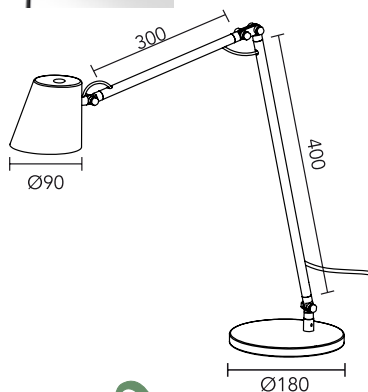

TOKYO skrivbordslampa

TOKYO med COB LED-teknik ger riktigt mycket ljus samtidigt som den är smäcker i sin design. Lampa i svart med guldfärgad reflektor på insidan av skärmen som ger ett varmt behagligt arbetsljus. Design med råa detaljer i svartnickel. Finns med bordsfot eller klämfäste. Material: Järn, aluminium.

Effekt/ljuskälla/ljusflöde: 9W LED 470 lumen, utbytbar LED
Energieffektivitet: 95 lumen/watt
Färgtemperatur: 3000 K
Färgåtergivning: 90 Ra
Belysningsstyrka: 3010 Lux (40 cm)
Energieffektivitetsklass: F
Dimmer: 3 steg

Modell	Färg	Art.nr	Pris
TOKYO med bordsfot	Svart	775806	1832
TOKYO med klämfäste	Svart	775807	1832