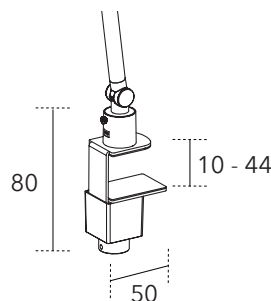

Genomföringsfäste: Ø M12
Täckbricka: Ø 60 mm