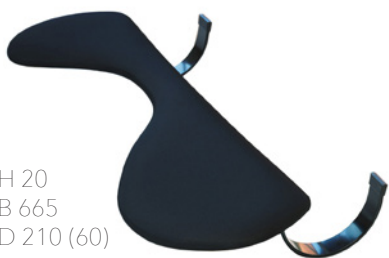

H 20
B 665
D 210 (60)

ARMREST ADVANCE underarmstöd

ARMREST ADVANCE avlastar underarmen och förebygger musarm samt spänningar i nacke/axlar. Asymmetrisk design gör armstödet kompatibelt med de flesta ergonomiska möss. Passar både raka och vinklade bords- ytor. Ytskikt i smutsavvisande lycratextil alternativt konstläder för enklare rengöring. Lätt att montera. Justerbar montering. Material: Lycra, skumgummi, MDF, plåt, stål.

Mått (mm)	Färg	Art.nr	Pris
665 x 210 x 20	Svart, lycratextil	505408	1404
665 x 210 x 20	Svart, konstläder	505411	1404