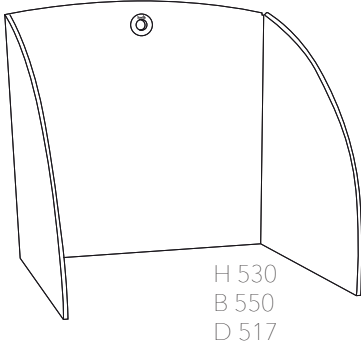

FOKUS bordsskärm

StandUp FOKUS bordsskärm är en hållbar, nätt och hopfällbar bordsskärm som är tillverkad av pressad nålfilt av återvunnen PET. FOKUS har en öljet för enkel upphängning. Material: PET-fiber/nålfilt.

Mått (mm)	Färg	Standard*/ Selected**	Art.nr	Pris
550 x 517 x 530	Antracit	Standard	801045	945