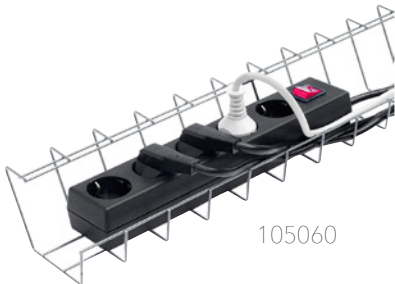

105060

DESK hjulpar

Hjul som enkelt monteras på främre benparet på våra DESK stativ 700 och 900. Ökar flexibiliteten och rörligheten på bordet. Material: ABS-plast.

Mått (mm)	Färg	Art.nr	Pris
	Grå	385056	249

HOOK bordskrok

Bordskrok i aluminium. Lätt att hänga på bordskanten, flytta och stoppa undan. Använd för ståmatta, balansplatta, bordsskärm, väska eller det du önskar förvara nära dig. Material: Metall, zink.

Mått (mm)	Färg	Art.nr	Pris
108 x 64	Silver/grå	382015	130

WIRE CABLE kabelkorg

Kabelkorg i metalltråd i olika bredder och längder som hjälper till att förvara sladdarna under skrivbordet. Material: Metall.

Mått (mm)	Färg	Art.nr	Pris
490 x 150 x 80	Svart	790005	226
720 x 150 x 80	Svart	790002	237
790 x 105 x 65	Silver	105060	254
790 x 105 x 65	Svart	105065	254
790 x 185 x 105	Silver	185100	270
790 x 185 x 105	Svart	185105	270