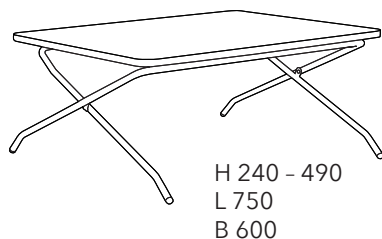

Välj BLOSSOM stativ till BLOSSOM skiva, se sid 12.

För färger och material på skivor och stativ, se sid 65-66.

MINIDESK

StandUp MINIDESK ihopfällbara höj- och sänkbara bord är ett portabelt kvalitetsbord. Svensktillverkat med sex olika arbetslägen. Utmärkt för hemma-kontoret eller co-workingytan etc. Fälls enkelt ihop och stuvas undan. Material: Högtryckslaminat, spån, stål, polyamid. Design Dan Ihereborn.