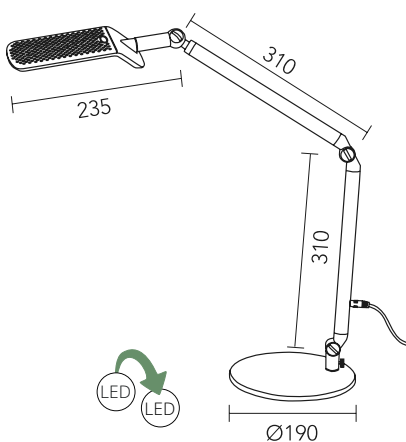

Energieffektivitet: 80 lumen/watt

Färgtemperatur: 3000 K

Färgåtergivning: 80 Ra

Belysningsstyrka: 1500 Lux (40 cm)

Energieffektivitetsklass: G

Dimmer: Steglös touch

Modell	Färg	Art.nr	Pris
LISSABON	Svart	775925	1155
Tillval	Färg	Art.nr	Pris
LISSABON klämfäste	Svart	775940	205