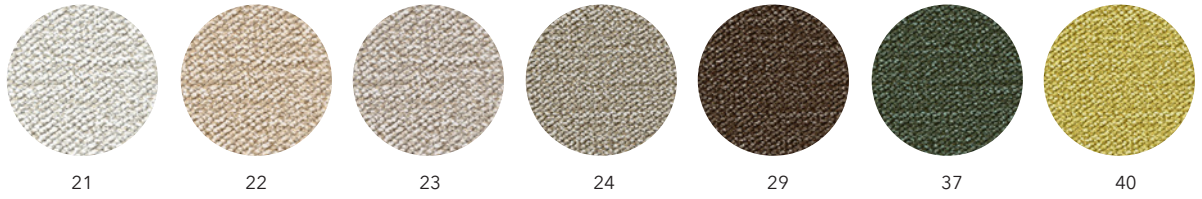

ORINOCO
/ Davis