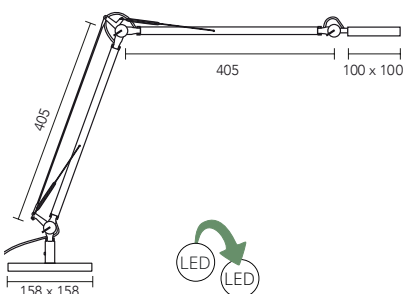

MADRID skrivbordslampa

MADRID med COB LED-teknik är en skrivbordslampa med stor räckvidd och kraftfullt ljus. Lamphuvud och bordsfot i stilrent, kvadratiskt formspråk. Smart 4-steps touchdimmer på lamphuvudet. Material: Aluminium, plast.

Effekt / ljuskälla / ljusflöde: 8W LED 700 lumen, utbytbar LED.
Energieffektivitet: 110 lumen/watt
Färgtemperatur: 3000 K
Färgåtergivning: 80 Ra
Belysningsstyrka: 1700 Lux (40 cm)
Energieffektivitetsklass: F
Dimmer: 4-steps touchdimmer

Modell	Färg	Art.nr	Pris
MADRID	Vit	775927	1979
MADRID	Svart	775928	1979
Tillval	Färg	Art.nr	Pris
MADRID klämfäste	Vit	775827	284
MADRID klämfäste	Svart	775828	284