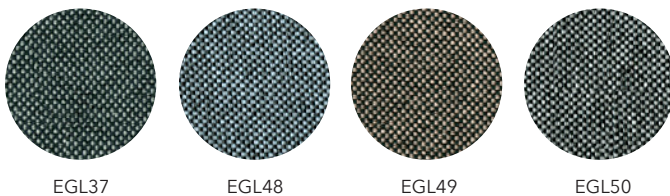

RIVET
/ Camira