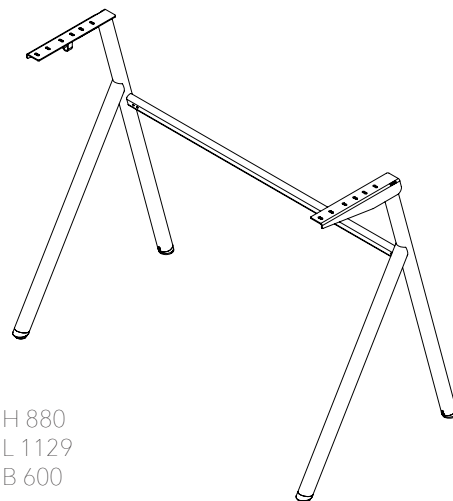

H 880
L 1129
B 600

DESK FIX stativ 1200: Pulverlackerad finstruktur. Ställbara fottassar. Med en krok. Material: Stål (varav minimum 20% återvunnet), ABS-plast.

Mått (mm)	Modell	Höjd	Färg	Standard*/ Selected**	Art.nr	Pris
1129 x 600	1200	680	Vit RAL 9010	Selected	389602	1895
1129 x 600	1200	680	Grå RAL 7010	Selected	389601	1895
1129 x 600	1200	680	Silver RAL 9006	Selected	389600	1895
1129 x 600	1200	680	Svart RAL 9005	Selected	389603	1895
1129 x 600	1200	680	Special	Selected	389604	1895
1129 x 600	1200	880	Vit RAL 9010	Selected	389607	1995
1129 x 600	1200	880	Grå RAL 7010	Selected	389606	1995
1129 x 600	1200	880	Silver RAL 9006	Selected	389605	1995
1129 x 600	1200	880	Svart RAL 9005	Selected	389608	1995
1129 x 600	1200	880	Special	Selected	389609	1995

Standard* = standardsortiment med omgående leverans, fler än 5 st beställningsvara.

Selected** = våra utvalda färger/ytskikt till fasta priser med leveranstid 6-8 veckor. Ställkostnad 1500 kr per färg/order tillkommer.

Vid förfrågan om fler än 24 st, kontakta oss för offert.