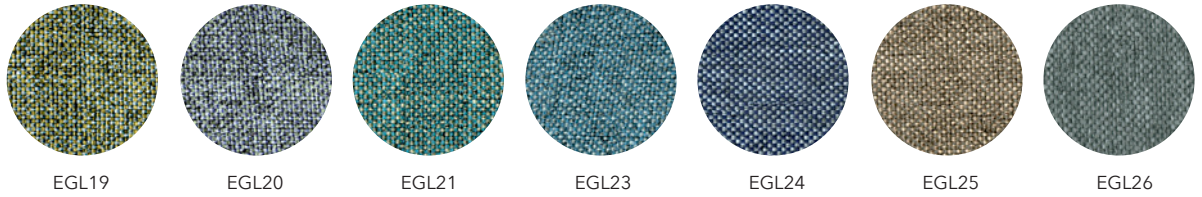

RIVET
/ Camira