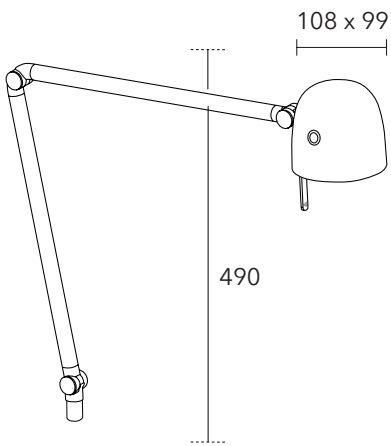

Utbytbar LED.

Material: Stål, aluminium, ABS-plast, POM, polykarbonat, fjäderstål.

Modell	Färg	Art.nr	Pris
NEOS Z lamparm	Vit	775121	2263
NEOS Z lamparm	Svart	775101	2263
NEOS Z lamparm	Sandstone Grey	775111	2494
NEOS X lamparm	Vit	775120	2378
NEOS X lamparm	Svart	775100	2378
NEOS X lamparm	Forest Green	775160	2604
NEOS X lamparm	Sunset Gold	775177	2604