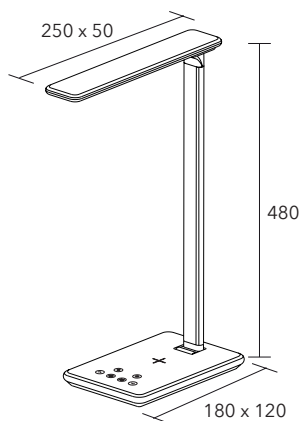

Modell	Färg	Art.nr	Pris
SINGAPORE	Svart	775740	1244
SINGAPORE	Vit	775741	1244