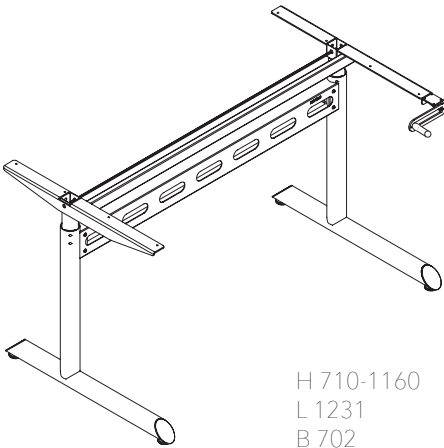

Vid förfrågan om fler än 24 st, kontakta oss för offert.

H 710-1160
L 1073
B 700

H 710-1160
L 1231
B 702

StandUp T stativ

T stativ finns i två modeller; 1200 och 1400. Stativet 1200 passar DESKTOP-skivor i storlek 800x1200 mm och 1400 stativet passar 800x1400 mm. Stativen passar även för specialskivor med djup 700 mm och/eller längd 1300 mm respektive 1500 mm. Veven är infällningsbar under bordsskivan. Levereras omonterat i platt kartong. Design Dan Ihreborn.