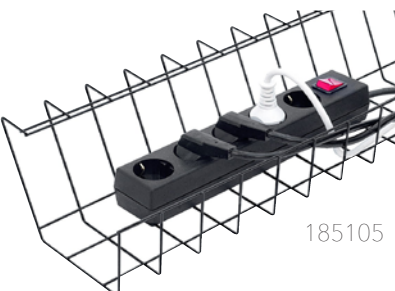

Mått (mm)	Färg	Art.nr	Pris
60 cm		385058	276

DESK hjulpar (endast hjul)

HOOK 382015

105060

790002

185105

DESK hjulpar

Hjul som enkelt monteras på främre benparet på våra DESK stativ 700 och 900. Ökar flexibiliteten och rörligheten på bordet. Material: ABS-plast.