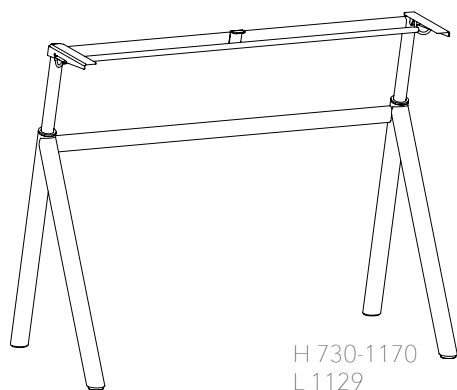

H 730-1170
L 1129
B 600

Stativ 1200: Pulverlackerad finstruktur, underrede i krom. Ställbara fottassar. Utan krok. Med dubbelspak. Material: Stål (varav minimum 20% återvunnet), krom, ABS-plast.

Mått (mm)	Modell	Färg	Standard*/ Selected**	Art.nr	Pris
1129 x 600	1200	Vit RAL 9010	Standard	384056	6995
1129 x 600	1200	Grå RAL 7010	Selected	384054	6995
1129 x 600	1200	Grå RAL 7039	Selected	384058	6995
1129 x 600	1200	Silver RAL 9006	Selected	384053	6995
1129 x 600	1200	Svart RAL 9005	Selected	384057	6995
1129 x 600	1200	Sandstone Grey RAL 7044	Selected	384059	6995

Standard* = standardsortiment med omgäende leverans, fler än 5 st beställningsvara.

Selected** = våra utvalda färger/ytskikt till fasta priser med leveranstid 6-8 veckor. Ställkostnad 1500 kr per färg/order tillkommer.

Vid förfrågan om fler än 24 st, kontakta oss för offert.