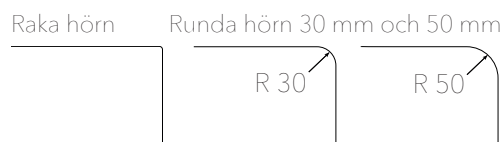

Standard* = standardsortiment med omgående leverans, fler än 5 st beställningsvara.

Selected** = våra utvalda färger/ytskikt till fasta priser med leveranstid 6-8 veckor. Kaptilägg kan tillkomma.

Runda hörn 50 mm på storlekarna:
700 x 600 x 20 mm
940 x 600 x 20 mm