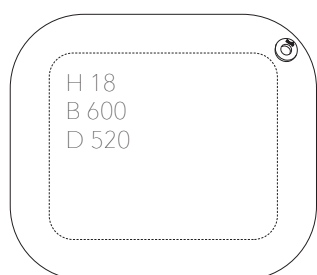

Mått (mm)	Färg	Art.nr	Pris
770 x 530 x 22	Kork	381996	1399

H 22
B 770
D 530

Kork

EASY CLEAN ståmatta

StandUp EASY CLEAN ståmatta är en PVC-fri ergonomisk matta med ett avtorkningsbart och lättskött ytskikt med oljett för upphängning. En avlastande ergonomisk och hållbar ståmatta med tjock och mjuk kärna. Ftalatfri. Material: PUR, ytskikt av PU-lädermaterial.