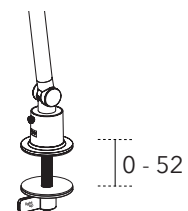

NEOS klämfäste

NEOS genomföringsfäste

Material:

Z bordsfot: Stål, brons, ABS-plast.
 X bordsfot: Stål, ABS-plast, SBR-gummi.
 Genomföringsfäste: Stål, ABS-plast.
 Klämfäste: Stål, ABS-plast.

Modell	Färg	Art.nr	Pris
NEOS Z bordsfot	Vit	775123	620
NEOS Z bordsfot	Svart	775103	620
NEOS Z bordsfot	Sandstone Grey	775113	845
NEOS X bordsfot	Vit	775122	1019
NEOS X bordsfot	Svart	775102	1019
NEOS X bordsfot	Forest Green	775162	1244
NEOS genomföringsfäste	Vit	775125	452
NEOS genomföringsfäste	Svart	775105	452
NEOS genomföringsfäste	Sandstone Grey	775115	677
NEOS klämfäste	Vit	775124	452
NEOS klämfäste	Svart	775104	452
NEOS klämfäste	Forest Green	775164	677
NEOS klämfäste	Sandstone Grey	775114	677
NEOS klämfäste	Sunset Gold	775117	677