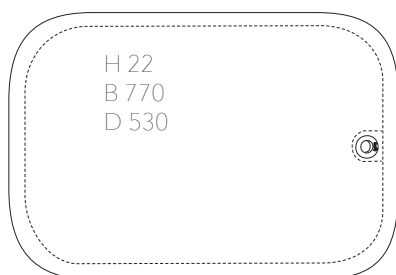

Mått (mm)	Färg	Art.nr	Pris
770 x 530 x 22	Kork	381996	1399

H 22
B 770
D 530

Kork

EASY CLEAN ståmatta

StandUp EASY CLEAN ståmatta är en PVC-fri ergonomisk matta med ett avtorkningsbart och lättskött ytskikt med oljett för upphängning. En avlastande ergonomisk och hållbar ståmatta med tjock och mjuk kärna. Ftalatfri. Material: PUR, ytskikt av PU-lädermaterial.