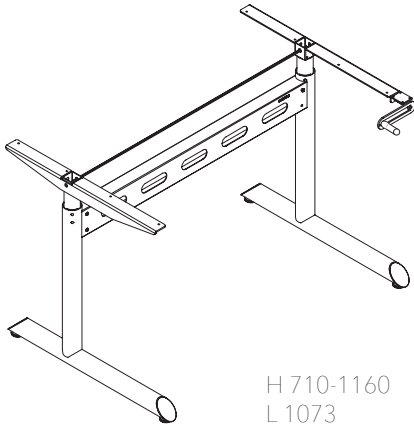

H 710-1160
L 1073
B 700