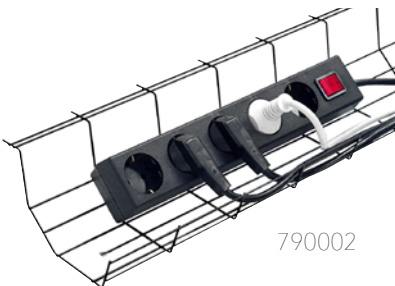

Mått (mm)	Färg	Art.nr	Pris
60 cm		385058	276

DESK hjulpar (endast hjul)

HOOK 382015

105060

790002

185105

DESK hjulpar

Hjul som enkelt monteras på främre benparet på våra DESK stativ 700 och 900. Ökar flexibiliteten och rörligheten på bordet. Material: ABS-plast.