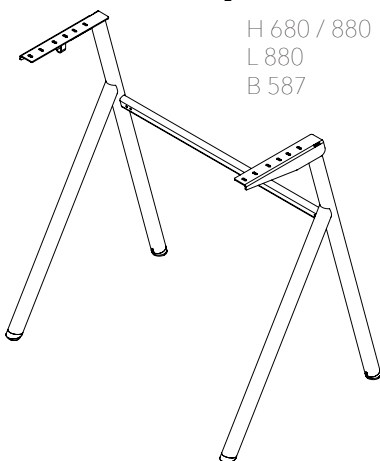

Vid förfrågan om fler än 24 st, kontakta oss för offert.

H 680 / 880
L 640
B 587

H 680 / 880
L 880
B 587

StandUp DESK FIX stativ

DESK FIX stativ finns i tre modeller; 700, 900 och 1200 och i två fasta höjder 680 mm och 880 mm.

Till DESK FIX stativ 700 passar våra mindre skivor DESKTOP och BLOSSOM (L:700 mm). Till DESK FIX stativ 900 passar våra bredare DESKTOP- och TRAPETS-skivor (L:940-960 mm) och till DESK FIX stativ 1200 passar våra största DESKTOP-skivor (L:1200 mm). Design Dan Ihreborn.