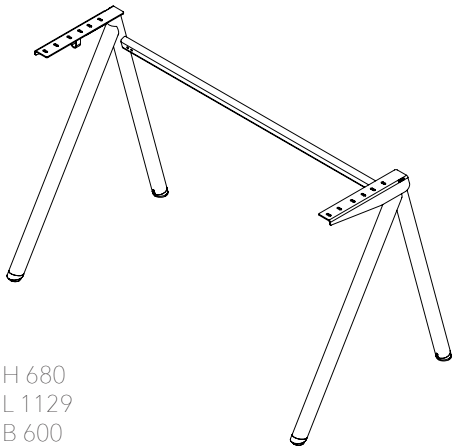

H 680
L 1129
B 600