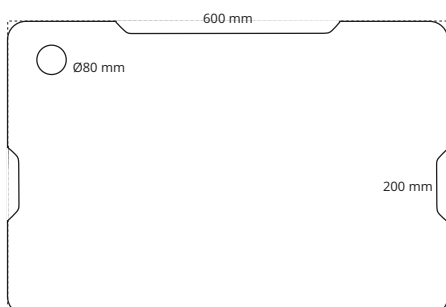

Akustiklaminat (SLS): Ytskikt av laminat med ljuddämpning i kork, kärna av 100% återvunnet spån.

Mått (mm)	Färg skiva	Kant/ hörn	Standard*/ Selected**	Art.nr	Pris
700 x 600 x 22,5	Ljusgrå	Rak/runda	Selected	385070	1375

Standard* = standardsortiment med omgående leverans, fler än 5 st beställningsvara.

Selected** = våra utvalda färger/ytskikt till fasta priser med leveranstid 6-8 veckor. Kaptillägg kan tillkomma.

Val av stativ

Välj DESK 700, 900 eller 1200 stativ för DESKTOP skiva, se sid 11-12.

Stativ DESK 700 passar våra mindre skivor och DESK 900 till våra bredare skivor (L:940-960 mm). Stativ DESK 1200 passar till våra största skivor (L:1200). T stativ passar till våra större skivor 1200 och 1400, se sid 13. För färger och material på skivor och stativ, se sid 65-66.

100% återvunnen spånskiva

Tillval skivor

Mått (mm)	Form	Hörn	Standard*/ Selected**	Art.nr	Pris
SLITS: Infasad kanal för kabel i skivan.					
600 mm	Avlång	Raka	Selected	385066	175
600 mm	Avlång	Runda	Selected	385067	125
CABLE HOLE: Genomförningshål för kabel i skiva.					
Ø80 mm	Rund	Raka	Selected	385068	175
Ø80 mm	Rund	Runda	Selected	385069	100
INTAKE: Infasad öppning vid spak.					
200 mm	Avlång	Raka	Selected	389565	175
200 mm	Avlång	Runda	Selected	389566	125