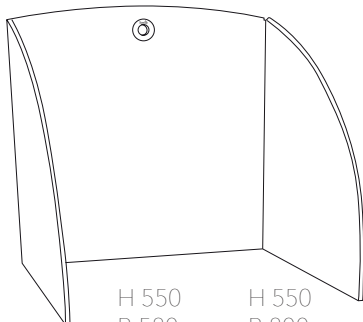

Storlek 80 cm passar våra 96 cm eller större bordsskivor och storlek 58 cm passar våra 70 cm bordsskivor.

H 550 H 550
B 580 B 800
D 550 D 550

Mått (mm)	Färg	Standard*/ Selected**	Art.nr	Pris
580 x 550 x 550	Grå / orange	Standard	801021	1390
580 x 550 x 550	Grå / grön	Standard	801022	1390
580 x 550 x 550	Grå / grå	Standard	801023	1390
580 x 550 x 550	Grå / blå	Standard	801024	1390
800 x 550 x 550	Grå / grön	Standard	801032	1750
800 x 550 x 550	Grå / grå	Standard	801033	1750
800 x 550 x 550	Grå / blå	Standard	801034	1750
Tyg / tillverkare			Övrigt	Martindale
Hush / Gabriel och Alcalá / Lechfabrics			OEKO-TEX	25 000 / 35 000