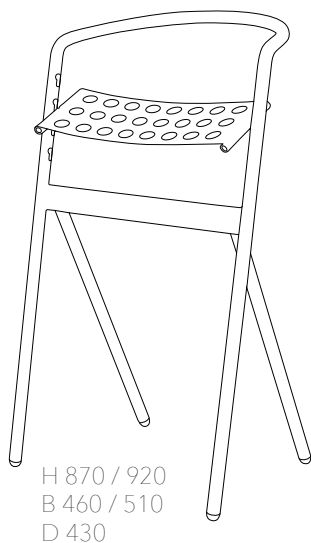

Mått (mm)	Färg	Standard*/ Selected**	Art.nr	Pris
550 x 517 x 530	Antracit	Standard	801045	945

Antracit

MÖBLER

CHOICE stol

StandUp CHOICE stol är utformad med den nya generationens design i funktion och estetik. CHOICE gör det enkelt att växla mellan att stå och vila, med rörlig sits och med flexibel sitthöjd. Stapelbar och lätt att flytta undan. Välj till en avtagbar stoppad stolsits i valfritt tyg och färg. Svensktillverkad med hållbara material. Material: Metall (varav 8-20% återvunnet), plast. Design Dan Ihereborn.