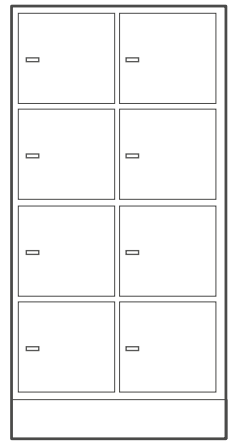

PF8/15-8
1580 x 800 x 372