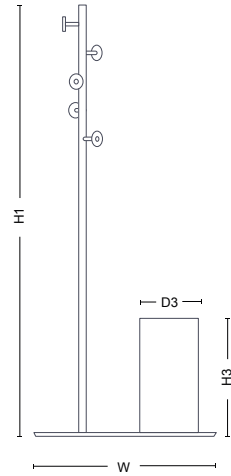

Design: Studio Nooi

Varianter

Klädhängare enkel
H 1800 mm, D 420 mm

Klädhängare dubbel
H 1800 mm, W 760 mm x D 420 mm

Klädhängare + bord
H1 1800 mm, H2 760 mm,
W 760 mm, D 420 mm, D2 320 mm

Klädhängare + paraplyställ
H1 1800 mm, H3 480 mm, D3 240 mm,
W 760 mm, D 420 mm