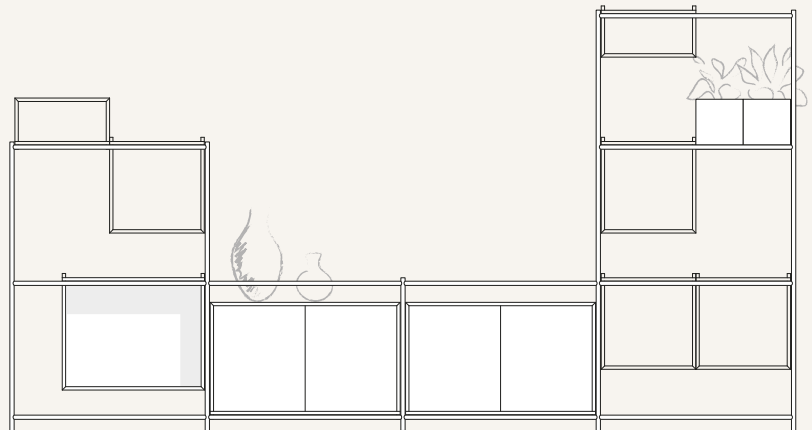

FÖRVARING

Moduler

Färdiga konfigurationer

U009