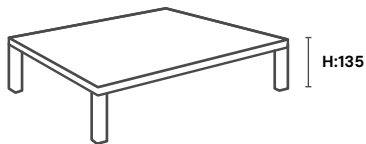

Tillval

Vi erbjuder flera olika tillval till våra produkter allt från olika typer av lås till avdelare.

Bensats