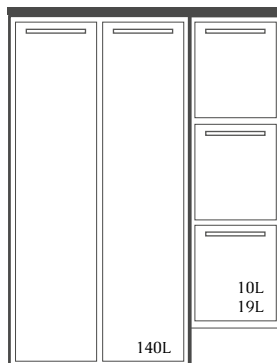

L
1166 x 978 x 605

- Anpassat för 140 L rullkärl alt. säckhållare
- Lådskep anpassat till 19 L och 10 L kärl
- Bänkskiva med rund håltagning (Ø =250)