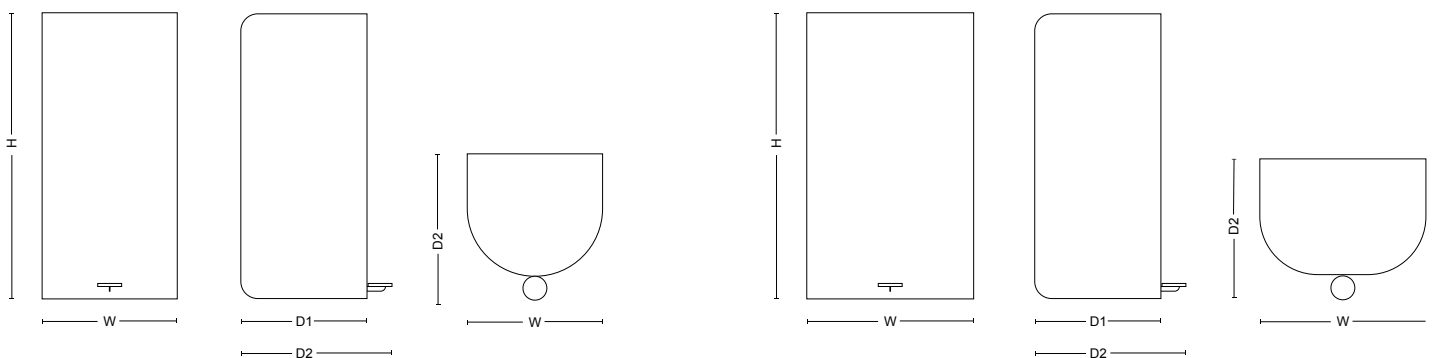

Pelican M = 60 L

Pelican L = 88 L

Design: Studio Nooi

Pelican M
H 800 mm, W 360 mm, D1 340 mm, D2 404
Art.nr. 261xx

Pelican L
H 800 mm, W 510 mm, D1 340 mm, D2 404 mm
Art.nr. 262xx

För Symboler som passar till Pelican se s.23