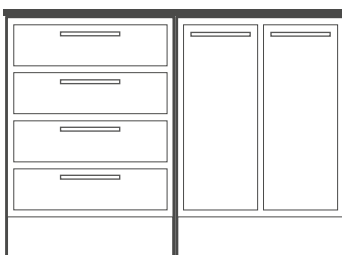

LD6/9
876 x 613 x 580

DD6/9
876 x 613 x 580