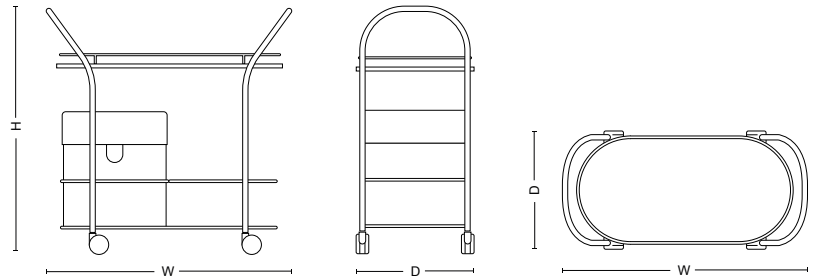

Bistro

Elegant servering på hjul.

Bistro är en elegant och mobil serveringsvagn baserad på Bin There. Skillnaden är att Bistro har en toppbricka i trä för exempelvis servering eller transport av saker och ting. På den nedre metallbrickan kan två cylindriska kärl för sophantering placeras, varsamt hållna på plats av en nätt ram. Vagn och kärl är försedda med detaljer i naturgarvat läder från Tärnsjö.

Kärnen går även bra att använda fristående utan lock, exempelvis som krukor för växter. Vagn och tunnor är lackerade i strukturlack och finns i fem färger: Olive green, Copper Brown, Antracit, Signal White och Beige.

Val av bricka:

Vitpigmenterad askfaner.

Klarlackad ekfaner.

*Samtliga utföranden är med plywoodkärna.

Design: ADDI

Bistro
H: 795 mm
W: 778 mm
D: 335 mm

Bin There L Kruka
H 335 mm
D 321 mm

Bin There L
Lock

Bin There L
Droppskydd

Colours

Olive, RAL 7002

Copper Brown, RAL 8004

Anthracite, RAL 7043

Signal White, RAL 9003

Beige, RAL 1001

Benämning	Beskrivning	Art. Nr.	Pris
Bistro	Beige	2691	9902
Bistro	Olive	2692	9902
Bistro	Copper Brown	2693	9902
Bistro	Signal White	2694	9902
Bistro	Anthracite	2695	9902
Bt L Kruka	Beige	2684	3161
Bt L Kruka	Olive	2685	3161
Bt L Kruka	Copper Brown	2686	3161
Bt L Kruka	Signal White	2687	3161
Bt L Kruka	Anthracite	2688	3161