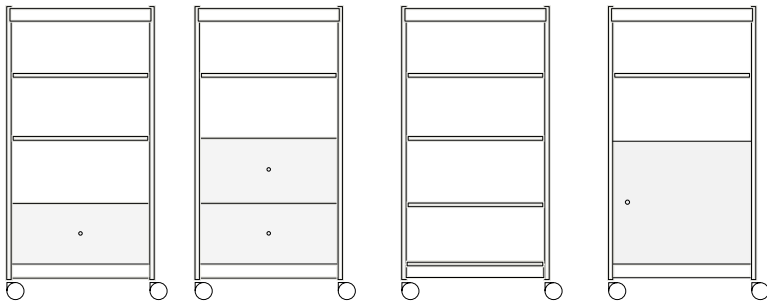

FÖRVARING

Beside Tall
Ram, 1 st låda,
2 st hyllplan

H 840 x 416 x 416
Art.nr. 336xx

Beside Tall
Ram, 2 st låda,
2 st hyllplan

H 840 x 416 x 416
Art.nr. 337xx

Beside Tall
Ram,
5 st hyllplan

H 840 x 416 x 416
Art.nr. 338xx

Beside Tall
Ram, 1st skåp
2 st hyllplan

H 840 x 416 x 416
Art.nr. 346xx