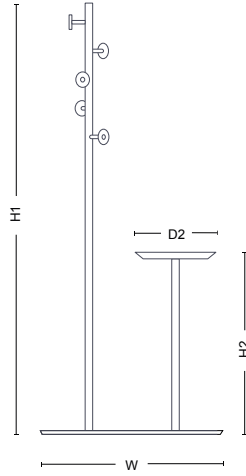

Design: Studio Nooi

Varianter

Klädhängare enkel
H 1800 mm, D 420 mm

Klädhängare dubbel
H 1800 mm, W 760 mm x D 420 mm

Klädhängare + bord
H1 1800 mm, H2 760 mm,
W 760 mm, D 420 mm, D2 320 mm

Klädhängare + paraplyställ
H1 1800 mm, H3 480 mm, D3 240 mm,
W 760 mm, D 420 mm