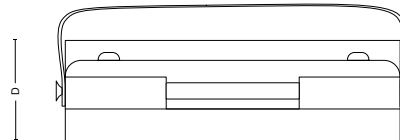

Felt Like It

Felt like it är det mobila kontoret i en väska.

Felt Like It är det mobila kontoret i en väska. Ett sätt att transportera och förflytta personliga saker som material och teknik mellan en förvaring och arbetsplatsen. En mängd rymliga fack och funktioner gör den till den perfekta commuterväskan.

Väskan är gjord i filt av återvunnen PET och handtaget i trä bidrar till en behaglig taktilitet.

Design: ADDI

Felt Like It
H 370 mm x W 408 mm x D 160 mm

Material & Colours

Benämning

Felt Like It

Beskrivning

Kontorsväska Mörk Grå

Art. Nr.

33190

Pris

1107