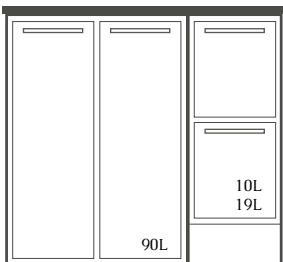

Kompleta miljöstationer

Returkärleksbehållaren är anpassad för 60, 80, 90, 140 eller 190 liters kärl. Lådsektionerna är avsedda för 10 eller 19 liters boxar med två eller tre lådor.

Modellerna XXS och XS är i "bänkskåpshöjd". Detta gör att dessa möbler är enkla att integrera i bänkskåpsinredning med en bekväm arbetshöjd på 90 centimeter. På så sätt kan man enkelt passa in miljösorterings-skåpen i exempelvis kopieringsrumsinredningen för en effektiv hantering av papper och post.

Modellerna S och M är integrerbara med "Höga Diskar". Detta gör att dessa möbler är enkla att integrera i exempelvis inredningen för kopieringsrum för en enhetlig arbetsyta.

Design: Mizetto

XXS
900 x 978 x 605