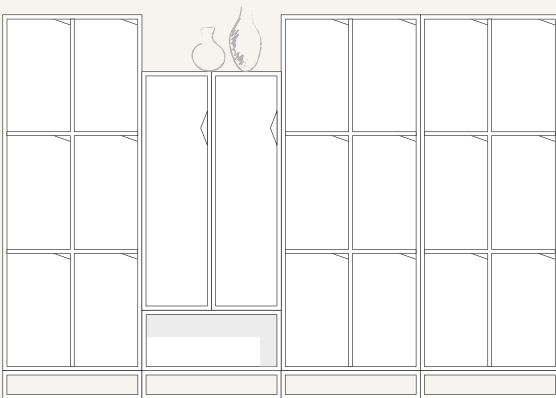

Färdiga konfigurationer

C006