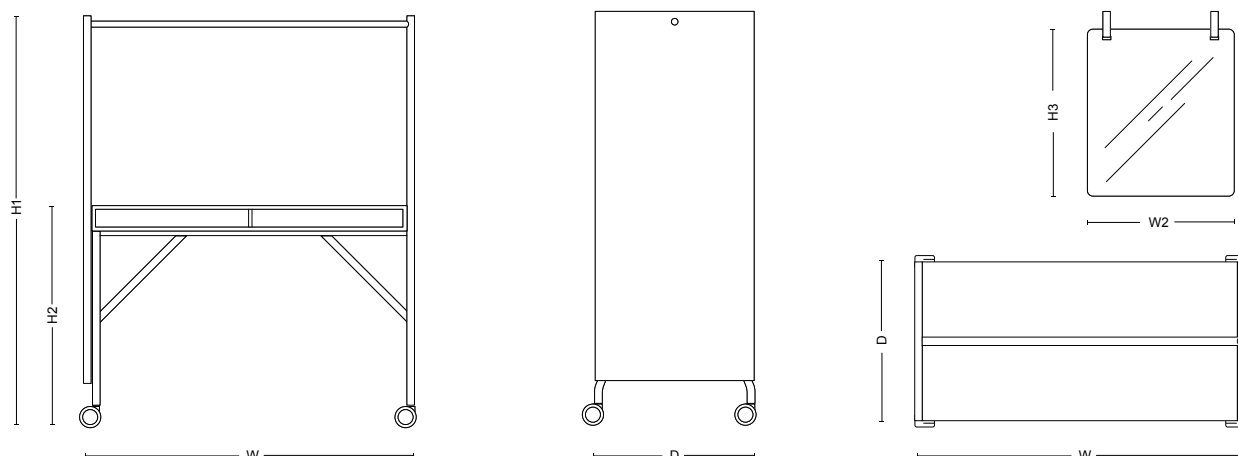

Möbeln är konstruerad med väl avvägda dimensioner för ett lätt uttryck. Hangout är som det låter en plats för det spontana samtalet eller mötet, fritt från sladdar, teknik eller andra distraktioner. Under bordsskivan finns en förvaring och för den som vill finns en whiteboard att enkelt haka på. Dess smidighet amplifieras i att möbeln står på hjul och enkelt kan flyttas genom dörrpartier, in och ut ur hissar och mellan kontorslandskap.

Bordet går att kombinera med en mängd element, material och färger för att skapa olika uttryck.

Design: ADDI

BORD

Dimensioner

Hangout
H1 1950 mm, H2 1050 mm, H3 790 mm, W 1550 mm, W2 695 mm, D 757 mm

Materials & Colours