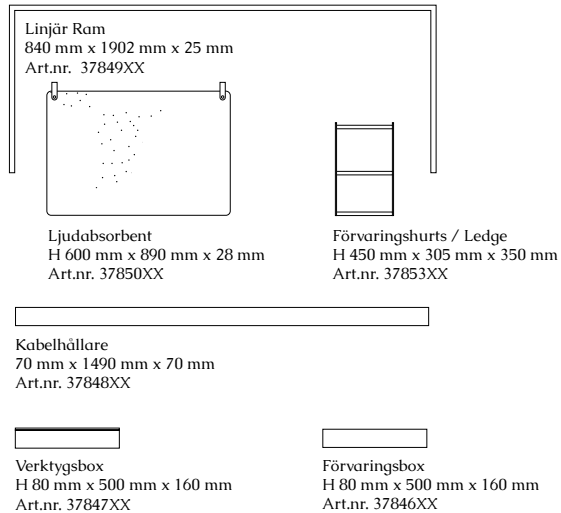

Material & Colours

Toolbox, Storage/Cord, Cableholder, Linear beam, Ledge

Sound Absorber

Benämning	Beskrivning	Art. Nr.	PRIS
Enfold toolbox		37846xx	1661
Enfold storage/cord		37847xx	1661
Enfold cableholder		37848xx	1597
Enfold linear beam		37849xx	3364
Enfold ledge		37853xx	3546
Enfold sound absorber green	Camira synergy lds23	3785005	4421
Enfold sound absorber blue	Camira synergy lds58	3785008	4421
Enfold sound absorber black	Camira synergy lds27	3785010	4421
Enfold sound absorber beige	Camira synergy lds32	3785011	4421
Enfold sound absorber burgundy	Camira synergy lds40	3785013	4421