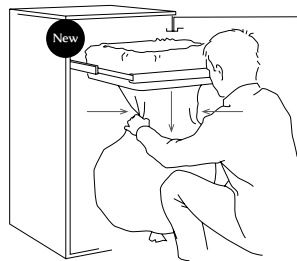

Moduler

Hållbar källsortering för planetens - och dina - behov.

En källsorteringsmodul gör nytta först när den används. Evolution kan anpassas till både användare och kretslopp för att bli välanvänd varje dag. År efter år efter år.

Att återvinna är självklart för oss och en viktig del i att minimera våra fotavtryck. Miljöhänsyn är också en given del i det moderna och hållbara kontoret.

Modulerna rymmer olika avfallsskär - från små backar till returkär på 240 liter. Tillsammans ser vi till att allt från kapsyler till bubbelplast kan återgå till det eviga kretsloppet. Varje kontor har sina behov - och vi har lösningen för ditt.

Design: Mizetto

Nyhet!
Integration av Longopack
Se s.30