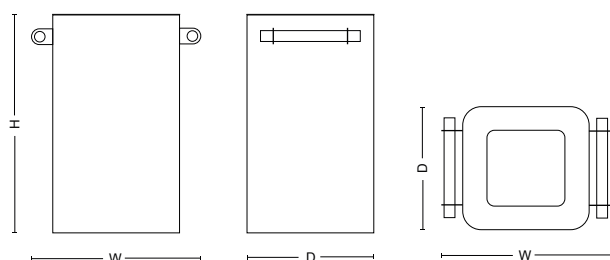

Arkiv

Arkiv ingår i en serie produkter för källsortering tillsammans med Arkityp och Arkad.

En möbelserie som passar utmärkt tillsammans och går att kombinera på olika sätt. Utseendet är baserat på den arketypiska formen för ett returkärl med lekfulla och omhändertagna detaljer som bidrar med det lilla extra. Typisk funktion med atypisk form.

Arkiv har handtag i massiv björk på två sidor för enkel förflyttning av kärlet. Liksom Arkad kommer den med olika tillbehör, som symboler och texter på olika språk, samt anpassade lock för pant och papper.

Den har en volym på 100 liter och finns i färgerna: White, Anthracite, Terracotta och Pale Green. Ytstrukturen är matt, lite strävt lackad metall.

Design: ADDI

Arkiv
H 700 mm x W 540 mm x D 400 mm

För Symboler som passar till Arkiv se s.23