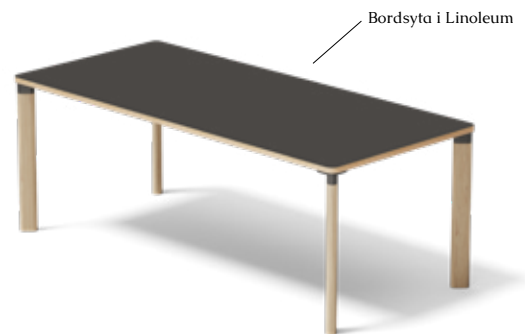

Pris

6825

Enfold Bord

Ett bord för många och dig

Bordet i Enfold-serien är ett multifunktionellt system och kreativ utveckling av det traditionella konferens eller middagsbordet. Med lekfulla och kulörta accessoarer som hängs på transformeras det till en modern arbetsplats där varje person själv kan anpassa sin arbetsplats eller yta med en flyttbar hurts, en bricka och en ställning att hänga en ljudabsorbent i. Dessa moduler finns i sommarkollektionens alla färger: burgundy, latte, forest green och dusty blue, utöver svart.

Bordet har likt stolen i Enfold-serien ovala ben, en formdetalj som ger karaktär och bidrar till igenkänningsfaktor. Benen fästs med en aluminiumdetalj direkt i bordsskivan på önskat ställe vilket skapar stor flexibilitet och plats för stolar både med och utan karm under bordet. En bordsskiva utan sarg bidrar också till en lätthet i uttrycket.

Design: Sami Kallio

Enfold Bord
H 730 mm B 2000 mm D 900 mm

Material & Colours

Table top / Legs

Oak

Ash

Brackets & Linoleum Desktop

* Not available in desktop