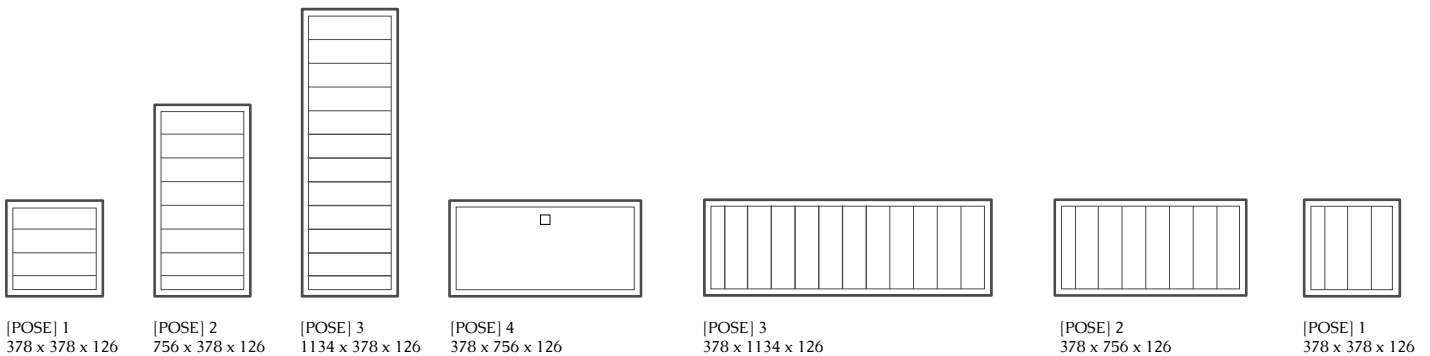

Det högkvalitativa hantverket med fasade kanter och exakta hörn kommer till sin rätt hur du än väljer att kombinera och placera din Pose. Som möten ska vara. Perfekta.

Design: Mizetto

Colours

White

Benämning	Beskrivning	Art.nr.	Pris Vit	Pris Valfri Kulör
[Pose]1 Vit	3 fack	2601	3971	
[Pose]2 Vit	7 fack	2602	5777	
[Pose]3 Vit	11 fack	2603	8419	
[Pose]4 Vit		2613	6305	
[Pose]3 Kulör	11 fack	2604		8900
[Pose]2 Kulör	7 fack	2605		6260
[Pose]1 Kulör	3 fack	2606		4451
[Pose]4 Kulör		2614		6787