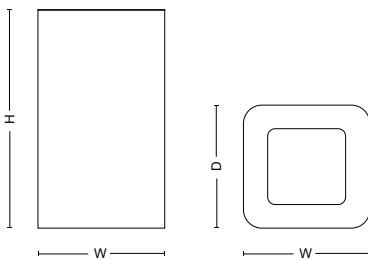

Design: ADDI

Arkad
H 700 mm, W 400 mm, D 400 mm