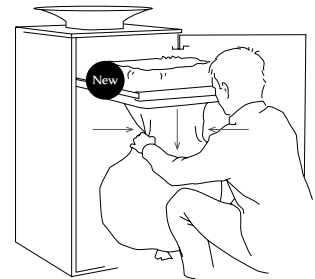

Exhibit

Källsortering med konstnärlig stolthet och välbevarat barnasinne.

Exhibit är källsorteringskärnen som tål exponering. Lådor och luckor har tryck-och-öppna-lösning. Utan handtag förstärks intrycket av avskalade podier. Skåpen rymmer kärl från 10 - upp till 140-liter.

Exhibit levereras i valfri kulör med tre olika håltagningar och lackad topp. Skålarna (som är ett tillbehör) kommer i vit kulör som standard, men kan lackas i valfri kulör för att passa det specifika projektet.

Symbolerna till miljösorteringen har rostfri look och monteras enkelt med sin självhäftande baksida.

Design: ADDI

För Symboler som passar till Exhibit se s.23

Nyhet!
Integration av Longopack
Se s. 30