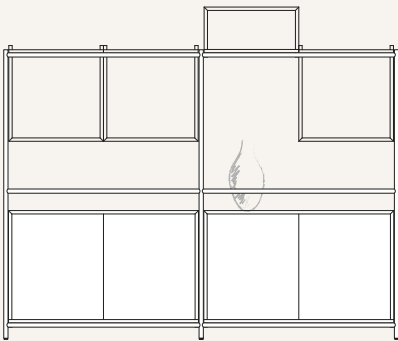

Blomlåda
238 x 224 x 385
Art.nr. 3330x

Färdiga konfigurationer

U001

U002

U003

U004

U005

U006