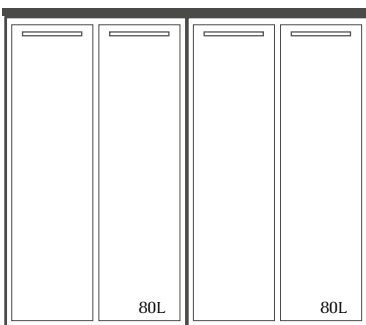

M
1092 x 1246 x 605

- Anpassat för 80 L rullkärl alt. säckhållare
- Bänkskiva med två runda håltagningar (Ø =250)