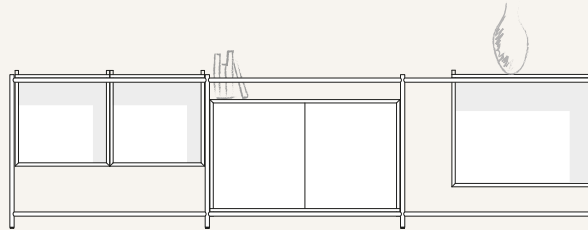

Blomlåda
238 x 224 x 385
Art.nr. 3330x

Färdiga konfigurationer

U001

U002

U003

U004

U005

U006