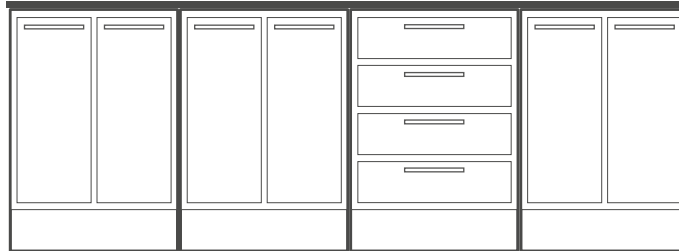

DD6/9
876 x 613 x 580

DD6/9
876 x 613 x 580

LD6/9
876 x 613 x 580

DD6/9
876 x 613 x 580

* Samtliga lådor har 100 % fullutdrag

Kompleta Kopieringsrum

Modell		Art.nr	PRIS
XS	Vita skåpsmoduler med vit bänkskiva	40144	12751
XS	Vita skåpsmoduler med svart bänkskiva	40146	12751
S	Vita skåpsmoduler med vit bänkskiva	40244	21868
S	Vita skåpsmoduler med svart bänkskiva	40246	21868
M	Vita skåpsmoduler med vit bänkskiva	40344	20718
M	Vita skåpsmoduler med svart bänkskiva	40346	20718
L	Vita skåpsmoduler med vit bänkskiva	40444	30821
L	Vita skåpsmoduler med svart bänkskiva	40446	30821
XL	Vita skåpsmoduler med vit bänkskiva	40544	39775
XL	Vita skåpsmoduler med svart bänkskiva	40546	39775