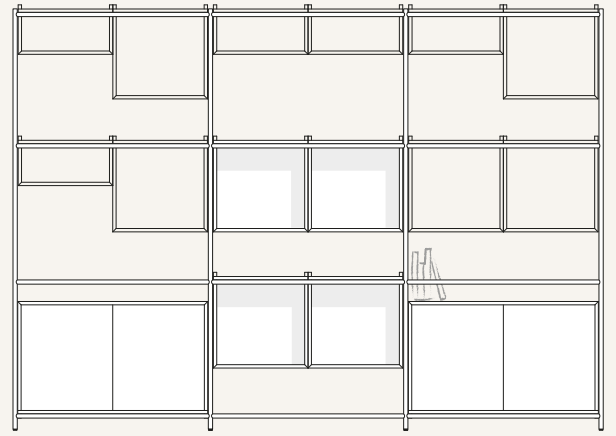

U012

Material & Colours

Frame & Planter

Modules