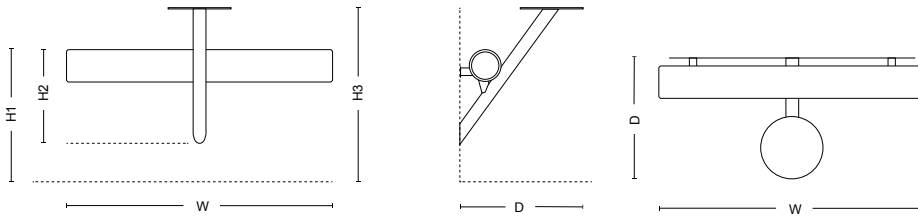

Lumber V ägg

Möbeln är skapad för platser där traditionellt sittande eller sittmöbler är överflödiga eller helt enkelt inte får plats. Lumber kan upplevas att vara i rörelse, liksom personen som använder den, kanske i väntan på mat eller på väg till eller ifrån ett möte.

Lumber är klädd i ett flamsäkert tyg av ylle som enkelt går att ta av, byta ut, tvätta och reparera. Benen är gjorda i pulverlackerad metall och finns i alla färger som hör sommarkollektionen till: burgundy, latte, forest green, dusty blue och svart.

Design: ADDI

Lumber V ägg
H1: Recommended seating height 737 mm
H2: Minimum seating height 528 mm
H3: 987mm
W: 1500 mm
D: 686 mm
Art.nr. 37843xx

Colours

13 - Deep Burgundy
Textile - Kvadrat Remix 0373
Table top - Forbo, Burgundy 4154
RAL 3007

11 - Latte
Textile - Kvadrat Remix 0233
Table top - Forbo, Nutmeg 0209
RAL 1019

05 - Forest Green
Textile - Kvadrat Remix 0906
Table top - Forbo, Olive 4184
RAL 7033

08 - Dusty Blue
Textile - Kvadrat Remix 0743
Table top - Smokey Blue 4179
RAL 5014

10 - Black
Textile - Kvadrat Remix 0183
Table top - Forbo, Nero 4023
RAL 9005

Benämning

Lumber V ägg

Art. Nr.

37843xx

Pris

20836