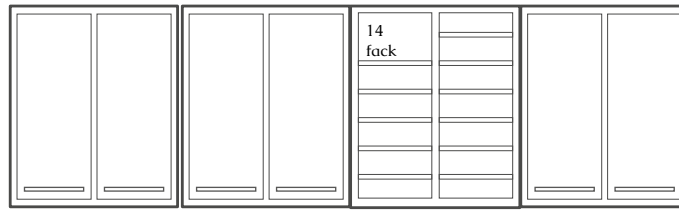

FÖRVARING EVOLUTION

Kopieringsrum XL

Bänkskåp, lådskåp, bänkskiva, väggskåp och postsortering med 14 fack.

Total bredd: 2472 mm

VD6/7
726 x 613 x 372

VD6/7
726 x 613 x 372

PS6/7
726 x 613 x 372

VD6/7
726 x 613 x 372