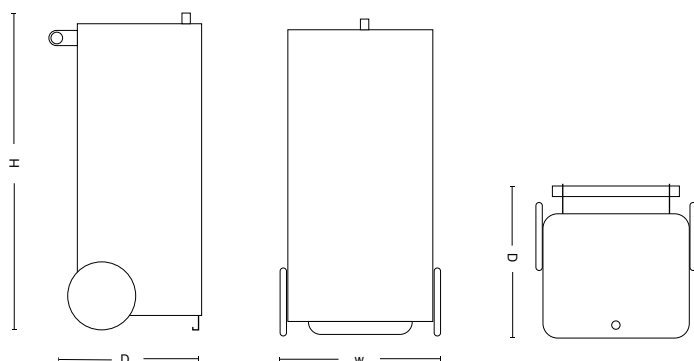

Arkityp

Arkityp ingår i en serie produkter för källsortering tillsammans med Arkiv och Arkad.

En möbelserie som passar utmärkt tillsammans och går att kombinera på olika sätt. Utseendet är baserat på den arketypiska formen för ett returkärl med lekfulla och omhändertagna detaljer som bidrar med det lilla extra. Typisk funktion med atypisk form.

Arkityp kommer med hjul och har mjuka taktila handtag i massiv björk för att enkelt flytta och tömma kärlet. Den finns i färgerna Signal White, Antracit, Terracotta och Pale Green och har en volym på 200 liter. Ytstrukturen är matt, lite strävt lackad aluminium.

Design: ADDI

För Symboler som passar till Arkityp se s.23

Arkityp
H 1045 mm, W 490 mm, D 430 mm

Material & Colours