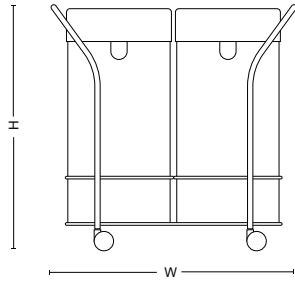

KÄLLSORTERING

Bin There L
Vagn
795 x 778 x 355