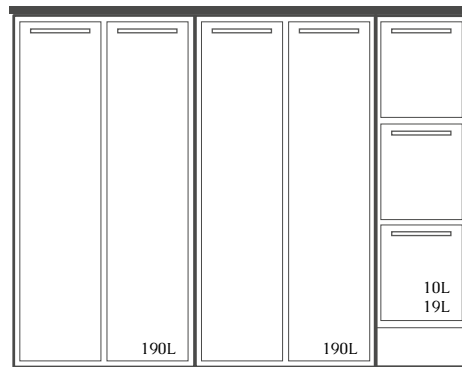

XXXL
1166 x 1655 x 755

- Anpassat till 190 L rullkärl alt. säckhållare
- Lådskep anpassat till 19 L och 10 L kärl
- Bänkskiva med två runda håltagningar (Ø =250)

Colours & Material

Color modules

Countertop

Benämning	Beskrivning	Art.Nr	Pris
XXS	Vita skåpsmoduler med vit bänkskiva	66144	13713
XXS	Vita skåpsmoduler med svart bänkskiva	66146	13713
XS	Vita skåpsmoduler med vit bänkskiva	66244	13748
XS	Vita skåpsmoduler med svart bänkskiva	66246	13748
S	Vita skåpsmoduler med vit bänkskiva	66344	14042
S	Vita skåpsmoduler med svart bänkskiva	66346	14042
M	Vita skåpsmoduler med vit bänkskiva	66444	14160
M	Vita skåpsmoduler med svart bänkskiva	66446	14160
L	Vita skåpsmoduler med vit bänkskiva	66544	15809
L	Vita skåpsmoduler med svart bänkskiva	66546	15809
XL	Vita skåpsmoduler med vit bänkskiva	66644	23208
XL	Vita skåpsmoduler med svart bänkskiva	66646	23208
XXL	Vita skåpsmoduler med vit bänkskiva	66744	16503
XXL	Vita skåpsmoduler med svart bänkskiva	66746	16503
XXXL	Vita skåpsmoduler med vit bänkskiva	66844	24241
XXXL	Vita skåpsmoduler med svart bänkskiva	66846	24241