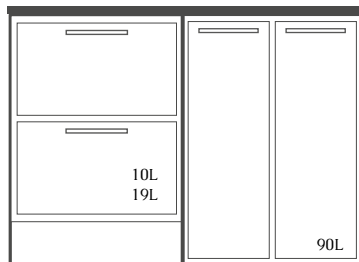

XS
900 x 1246 x 605

- Anpassat för 90 L kärl eller säckhållare.
- Lådskep anpassat för 19 L och 10 L kärl.
- Bänkskiva med rund håltagning. (Ø =250)