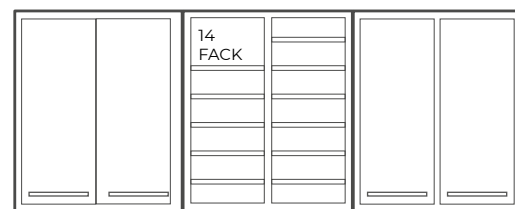

VD6/7
726 x 613 x 372

PS6/7
726 x 613 x 372

VD6/7
726 x 613 x 372