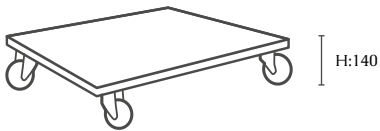

Tillval

Vi erbjuder flera olika tillval till våra produkter allt från olika typer av lås till avdelare.

Hjulsats