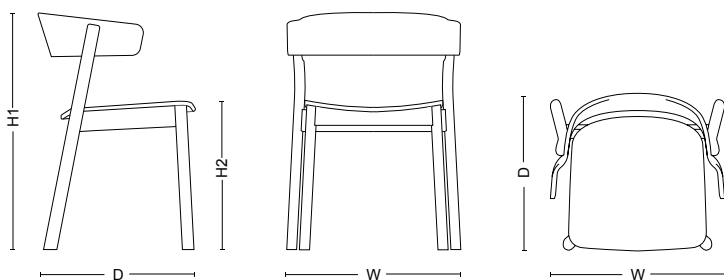

Enfold

En kram-stol

Karmstolen Enfold föddes ur en dröm om en stol men också ur ett faktiskt behov av stolar till vår möbelfabrik i Kalmar. Karmstolen är designad av Sami Kallio, specialist på stolar i trä, och har en finurligt omfattande karm som tillåter både upphängning och stapling.

En form med ovala ben skapar en karaktär som skiljer Enfold från många liknande stolstyper, en detalj som även återfinns uppskalad i bordet i samma serie.

Design: Sami Kallio

Enfold
H1 758 mm, H2 454 mm, W 557 mm, D 505 mm

Colours in laquered ash

Laquered ash - 3785XX

Benämning	Beskrivning	Art. Nr.	Pris
Enfold karmstol ek		378517	6037
Enfold karmstol ask		378518	5775
Enfold karmstol lackad		3785xx	5775
Enfold stolsits		3787xx	Offert
Enfold ljudabsorbent	Archisonic 24mm, warm stone	3788	Offert