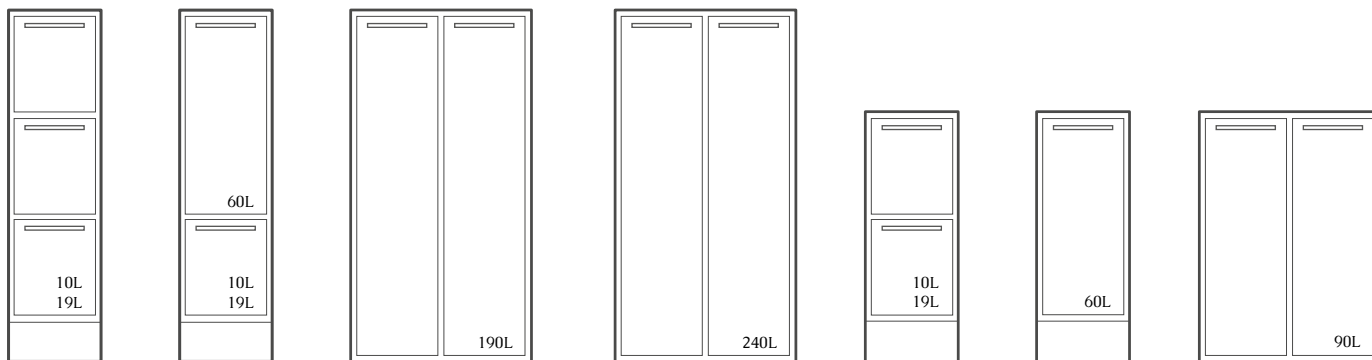

KÄLLSORTERING

SS3/11
1142 X 345 X 725

SM3/11
1142 X 345 X 725

MS6/11
1142 X 650 X 725

MS7/11
1142 X 700 X 789

SS3/9
876 X 345 X 580

MS3/9
876 X 345 X 580

MS6/9
876 x 613 x 580