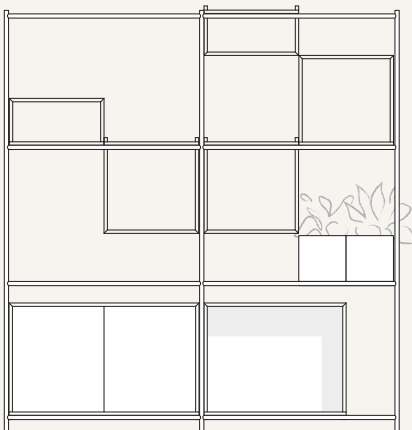

FÖRVARING

Moduler

Färdiga konfigurationer

U008