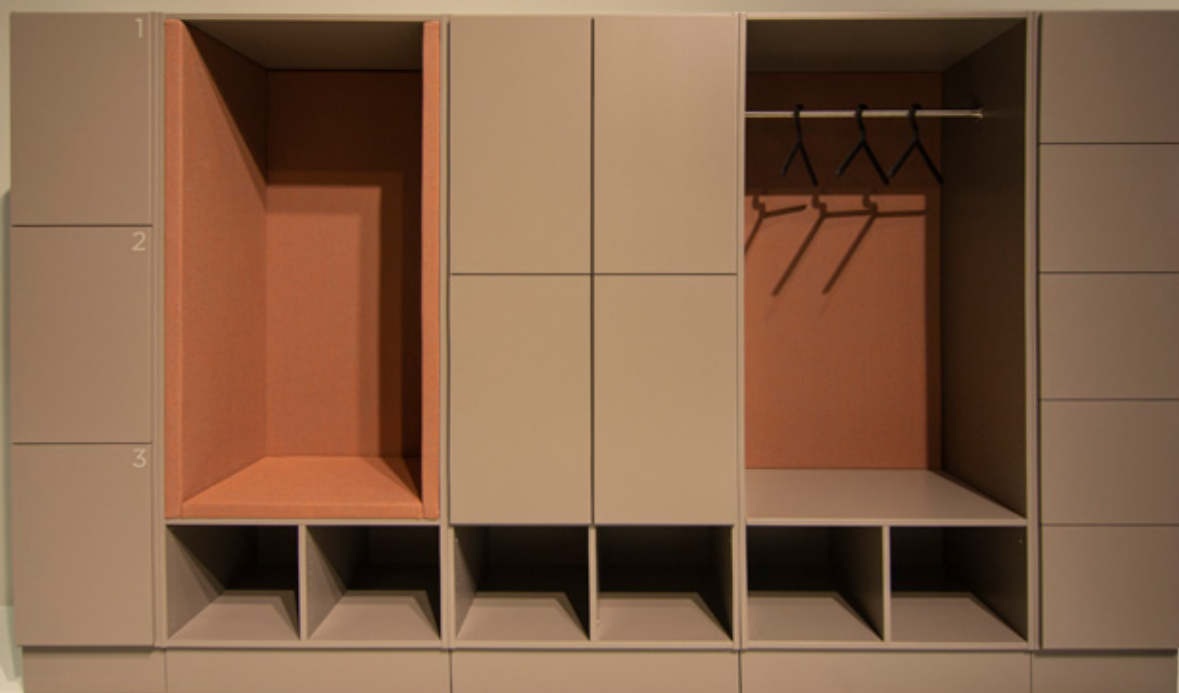

PERSONLIG FÖRVARING

Benämning	Art.nr	Pris	Art.nr. Valfri kulör	Pris Valfri kulör
PDF4/9-1	344096xx	4219	344096L	7804
PDF8/9-2	348096xx	5467	348096L	10110
PDF4/15-2	344156xx	6117	344156L	10754
PDF8/15-4	348156xx	9591	348156L	17150
PDF4/9-2	384096xx	5412	384096L	10870
PDF8/9-4	388096xx	7397	388096L	13972
PDF4/15-4	384156xx	6926	384156L	13243
PDF8/15-8	388156xx	10115	388156L	19726
PDF4/12-3	384126xx	6325	384126L	11674
PDF8/12-6	388126xx	8820	388126L	14547
PDF4/12-1	384116xx	5124	384116L	10996
PDF8/12-2	388116xx	7080	388116L	13126
PDF8/19-8	348176xx	13035	348176L	22844
PDF8/19-4	348196xx	12188	348196L	21149
PDF4/19-4	344196xx	9121	344196L	15717
PDF4/19-2	345196xx	7755	345196L	12983
PDF8/5	348056x	offert	348056L	offert
KO8/15	444442x	5758	348146L	11376
PGF8/19	348136x	7345	348136L	14779
PSF8/19	348196x	offert	348196L	offert