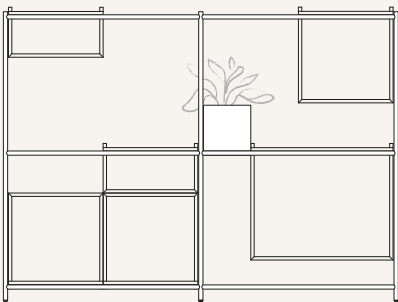

U013

Material & Colours

Frame & Planter

Modules