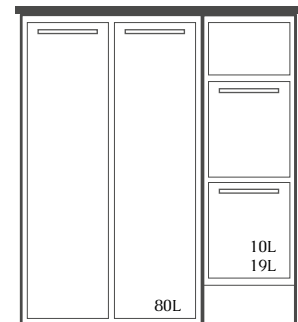

S
1092 x 978 x 605

- Anpassat för 80 L rullkärl alt. säckhållare.
- Lådskep anpassat för 19 L och 10 L kärl.
- Bänkskiva med rund håltagning. (Ø =250)