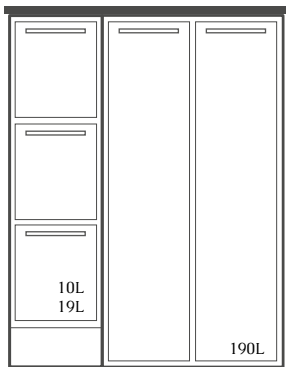

KÄLLSORTERING

XXL
1166 x 1015 x 755

- Anpassat för 190 L rullkärl alt. säckhållare
- Lådskep anpassat till 19 L och 10 L kärl
- Bänkskiva med rund håltagning (Ø =250)