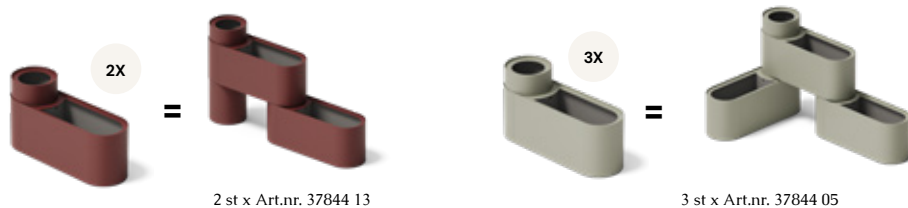

Benämning

Plant here

Beskrivning

Art. Nr.

37844xx

Pris

6825