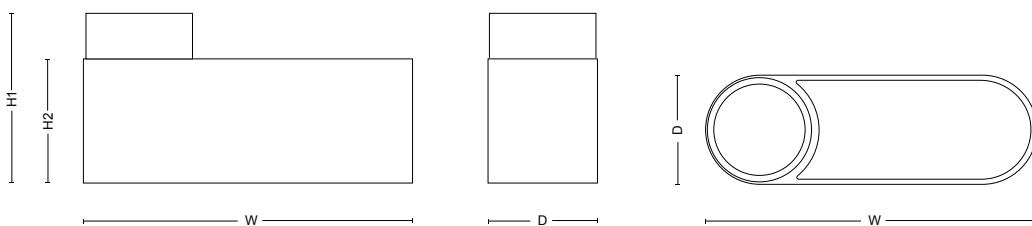

Plant Here

Pedestal för petiga plantor

Det är bara att erkänna, växter är smartare än människan och kommer att överleva oss alla. Därför förtjänar de förstås den bästa piedestalen eller planteringskärlet. Likt människor har de olika behov och förutsättningar för att frodas, vilket Plant Here av Addi svarar upp emot med en lekfull och tillgänglig design.

De modulära planteringskärlen fyller många av de behov och funktioner som en modern urban odlare eller kontorskultiverare kan önska. Som ett generöst djup, en innerkruka i transparent plast för enkel plantering, bevattning och skötsel, samt varierade höjder, former, storlekar och färger. Kombinerade i grupper skapar de gröna oaser och iögonfallande installationer där fantasin inte har några gränser.

Tillverkad i pulverlackerad metall med innerkrukor i plast.

Design: ADDI

Plant Here
H1 453 mm, H2 330 mm, W 874 mm, D 288 mm
Art.nr. 37844xx

Colours