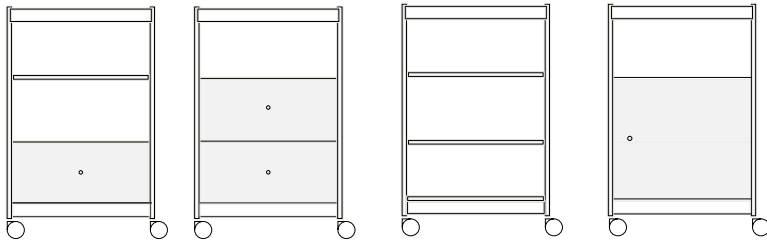

Beside Mid
Ram, 1 st låda,
2 st hyllplan

H 660 x 416 x 416
Art.nr. 339xx

Beside Mid
Frame, 2 st lådor,
1 st hyllplan

H 660 x 416 x 416
Art.nr. 340xx

Beside Mid
Ram, 4 st hyllplan

H 660 x 416 x 416
Art.nr. 341xx

Beside Mid
Ram, 1 st skåp,
1st hylla

H 660 x 416 x 416
Art.nr. 345xx

Material & Colours

Benämning	Beskrivning	Art.nr.	Pris
Beside Tall	Stativ, 1 st låda, 3 st hyllplan	336xx	8850
Beside Tall	Stativ, 2 st lådor, 2 st hyllplan	337xx	9490
Beside Tall	Stativ, 5 st hyllplan	338xx	8600
Beside Tall	Stativ, 1 st skåp, 2 st hyllplan	346xx	8850
Beside Mid	Stativ, 1 st låda, 2 st hyllplan	339xx	8350
Beside Mid	Stativ, 2 st lådor, 1 st hyllplan	340xx	8990
Beside Mid	Stativ, 4 st hyllplan	341xx	8100
Beside Mid	Stativ, 1 st skåp, 1 st hyllplan	345xx	8350
Beside Tidningshållare		342xx	397
Beside krok		343xx	227
Beside påbyggnadshyllplan		344xx	680