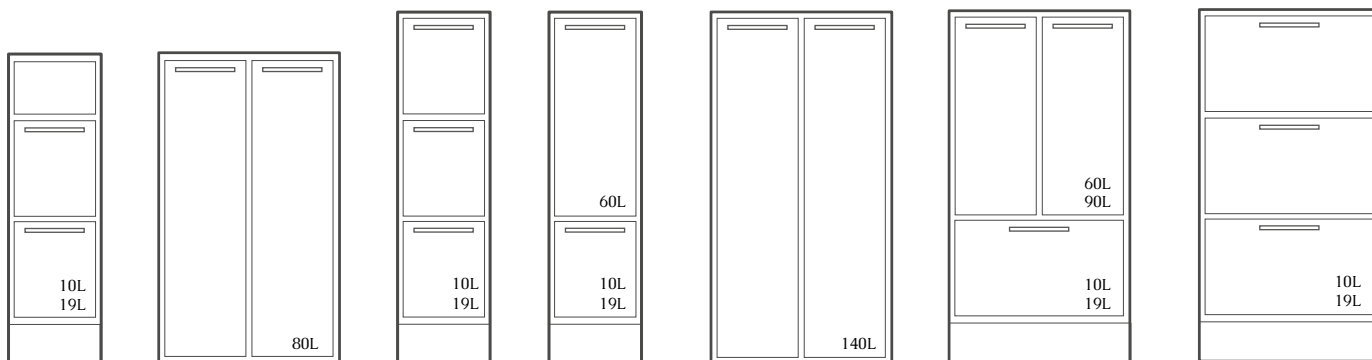

SS3/10
1068 X 345 X 580

MS6/10
1068 X 613 X 580

SS3/12
1142 X 345 X 580

SM3/12
1142 X 345 X 580

MS6/12
1142 X 613 X 580

SM6/12
1142 X 613 X 580

SS6/12
1142 X 613 X 580

Colours & Material

xx = Vit (44) Ljusgrå (55) Björk (11) Ek (33) Bok (22) Exempel: SS3/11 i Bok = 66610622

Benämning	Art.nr.	Pris	Valfri Kulör	Pris Valfri Kulör
SS3/11	666106xx	7613	666106l	11307
SM3/11	686106xx	5880	686106l	9555
MS6/11	656106xx	4900	656106l	9059
MS7/11	657106xx	5175	657106l	9336
SS3/9	626106xx	6324	626106l	9267
MS3/9	616106xx	3390	616106l	6831
MS6/9	616094xx	4596	616094l	8119
SS3/10	646106xx	6524	646106l	10273
MS6/10	636106xx	4825	636106l	8499
SS3/12	666116xx	7663	666116l	11475
SM3/12	686116xx	5564	686116l	8568
MS6/12	636116xx	5018	636116l	8527
SM6/12	676116xx	5740	676116l	9785
SS6/12	696116xx	7263	696116l	10979