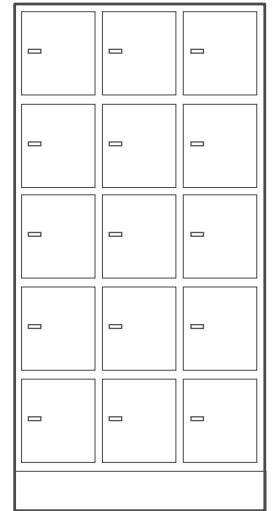

SF9/19
1932 x 910 x 372