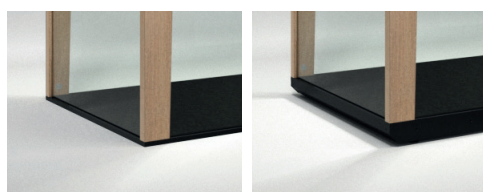

INNERVÄGGAR OCH TAK

	Mörkgrå (Blazer LTH40)
	Ljusgrå (Blazer LTH61)

GOLV

	Svart (Balance 99)
---	--------------------

MÖBELSET (Tillägg 45 400 kr)

- Bord
 - Storlek 500-600 x 702 x 700 mm (b x h x s)
 - Bordsskiva i massiv ek
 - Svartlackerat stativ
 - 2 eluttag i bordsbenet
- Soffa för två personer
 - Storlek 1094 x 817 x 597 mm (b x h x s)
 - Sitthöjd 450 mm
 - Tillgänglig med khakityg från Ludvig Svensson