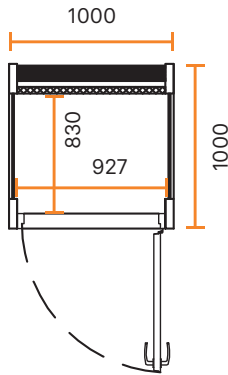

Glasörr (Tilläggspris 4 300 kr)

FÄRGER

PRISER (ex moms, frakt, montering)

UTSIDA

Vit (NCS S 0502-G50Y)

95 000 kr

Svart (NCS S 9000-N)

95 000 kr

Ekpanel/Vit

105 000 kr

Ekpanel/Svart

105 000 kr

INNERVÄGGAR OCH TAK

Mörkgrå (Blazer LTH40)

Ljusgrå (Blazer LTH61)