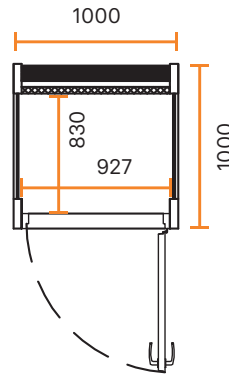

Glasörr (Tilläggspris 4 300 kr)

FÄRGER

PRISER (ex moms, frakt, montering)

UTSIDA

Vit (NCS S 0502-G50Y)

95 000 kr

Svart (NCS S 9000-N)

95 000 kr

Ekpanel/Vit

105 000 kr

Ekpanel/Svart

105 000 kr

INNERVÄGGAR OCH TAK

Mörkgrå (Blazer LTH40)

Ljusgrå (Blazer LTH61)