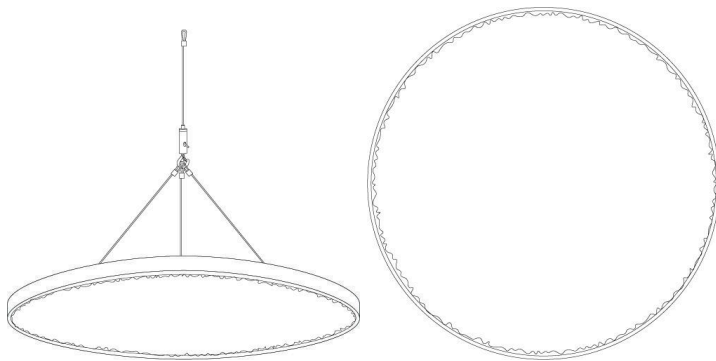

Produkt	Artikel-ID	Storlek	Vikt	Pris
Glade Ceiling Small	GL-C-75	Ø75 cm	3.6 kg	4785
Glade Ceiling Medium	GL-C-95	Ø95 cm	5.9 kg	5820
Glade Ceiling Large	GL-C-115	Ø115 cm	8.6 kg	6845
Glade Wall Small	GL-W-75	Ø75 cm	3.6 kg	4735
Glade Wall Medium	GL-W-95	Ø95 cm	5.9 kg	5770
Glade Wall Large	GL-W-115	Ø115 cm	8.6 kg	6795

Valfria Tillägg	Artikel-ID	Beskrivning	Pris
Valfri ramfärg	SV-20	Lackerad ram i valfri RAL-färg. Standardfärg vit ingår.	1900

Installation

Upphängningsvajer och krok ingår för takupphängning.
Plugg och skruv ingår för vägghängning.

Produktinformation

www.nordgrona.com/glade