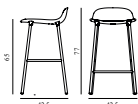

Form Barstool 65 cm Chrome			
Colli:	1		
Size & Weight:	H: 77 x W: 42,5 x D: 42,5 x SH: 65 cm - 4,2 kg		
Packing:	Brown Box - H: 82 x L: 45,2 x D: 45,2 cm - 6,4 kg		
Material:	Shell: Polypropylene, Legs: Chrome.		
Production time:	2 weeks		
			SEK <i>Contract Price</i> 2.456,00
603156 White	603157 Grey	603158 Black	603159 Blue
603160 Green	603161 Red