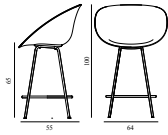

Mat Bar Armchair 65 cm Front Upholstery Hemp Black Steel

Colli: 1
Size & Weight: H: 100 x W: 64 x D: 55 x SH: 65 cm - 6,6 kg
Packing: Brown Box - H: 111 x L: 66 x D: 57 cm
Material: Shell: Hemp Fibers. Legs: Powder Coated Steel. Upholstery: See price groups
Production time: 8 weeks

713341 Group 1	SEK	<i>Contract Price</i> 6.112,00
713342 Group 2	SEK	<i>Contract Price</i> 6.228,00
713343 Group 3	SEK	<i>Contract Price</i> 6.572,00
713344 Group 4	SEK	<i>Contract Price</i> 6.628,00
713345 Group 5	SEK	<i>Contract Price</i> 6.856,00
713346 Group 6	SEK	<i>Contract Price</i> 7.600,00
713347 Group 7	SEK	<i>Contract Price</i> 7.828,00