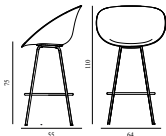

713405		<i>Contract Price</i>
Group 5	SEK	6.856,00

713406		<i>Contract Price</i>
Group 6	SEK	7.600,00

713407		<i>Contract Price</i>
Group 7	SEK	7.828,00

Mat Bar Armchair 75 cm Front Upholstery Seaweed Cream Steel