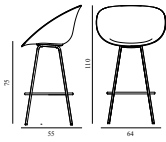

713415		<i>Contract Price</i>
Group 5	SEK	6.856,00

713416		<i>Contract Price</i>
Group 6	SEK	7.600,00

713417		<i>Contract Price</i>
Group 7	SEK	7.828,00

Mat Bar Armchair 75 cm Front Upholstery Hemp Black Steel