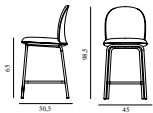

Ace Bar Chair 65 cm Black Steel		
Colli:	1	
Size & Weight:	H: 98,5 x W: 45 x D: 50,5 x SH: 65 cm - 11,9 kg	
Packing:	Brown Box - H: 100,5 x L: 45 x D: 50,5 cm	
Material:	Shell: Veneer, PU Foam, Steel reinforcement, Upholstery, Legs: Powder coated steel, Upholstery: See price groups	
Production time:	6 weeks	
707261 Group 1	SEK	<i>Contract Price</i> 8.340,00
707262 Group 2	SEK	<i>Contract Price</i> 8.400,00
707263 Group 3	SEK	<i>Contract Price</i> 8.740,00
707264 Group 4	SEK	<i>Contract Price</i> 8.972,00
707265 Group 5	SEK	<i>Contract Price</i> 9.312,00
707266 Group 6	SEK	<i>Contract Price</i> 10.228,00
707267 Group 7	SEK	<i>Contract Price</i> 11.084,00