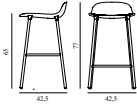

Form Barstool 65 cm Full Upholstery Brass

Size & Weight: H: 77 x W: 42,5 x D: 42,5 x SH: 65 cm - 4,5 kg
Packing: Brown Box - H: 92,5 x L: 48,5 x D: 49 cm - 7 kg
Material: Shell: Polypropylene, PU Foam, Legs: Brass plated steel, Upholstery: See price groups.
Production time: 6 weeks

708061 Group 1	SEK	<i>Contract Price</i> 4.912,00
708062 Group 2	SEK	<i>Contract Price</i> 4.912,00
708063 Group 3	SEK	<i>Contract Price</i> 5.140,00
708064 Group 4	SEK	<i>Contract Price</i> 5.256,00
708065 Group 5	SEK	<i>Contract Price</i> 5.372,00
708066 Group 6	SEK	<i>Contract Price</i> 5.940,00
708067 Group 7	SEK	<i>Contract Price</i> 6.056,00