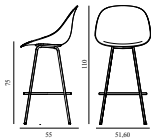

713385		<i>Contract Price</i>
Group 5	SEK	6.572,00

713386		<i>Contract Price</i>
Group 6	SEK	7.200,00

713387		<i>Contract Price</i>
Group 7	SEK	7.428,00

Mat Bar Chair 75 cm Front Upholstery Seaweed Black Steel