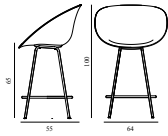

Mat Bar Armchair 65 cm Front Upholstery Seaweed Black Steel

Colli: 1
Size & Weight: H: 100 x W: 64 x D: 55 x SH: 65 cm - 6,6 kg
Packing: Brown Box - H: 111 x L: 66 x D: 57 cm
Material: Shell: Hemp Fibers, Eelgrass. Legs: Powder Coated Steel. Upholstery: See price groups
Production time: 8 weeks

713351 Group 1	SEK	<i>Contract Price</i> 6.112,00
713352 Group 2	SEK	<i>Contract Price</i> 6.228,00
713353 Group 3	SEK	<i>Contract Price</i> 6.572,00
713354 Group 4	SEK	<i>Contract Price</i> 6.628,00
713355 Group 5	SEK	<i>Contract Price</i> 6.856,00
713356 Group 6	SEK	<i>Contract Price</i> 7.600,00
713357 Group 7	SEK	<i>Contract Price</i> 7.828,00