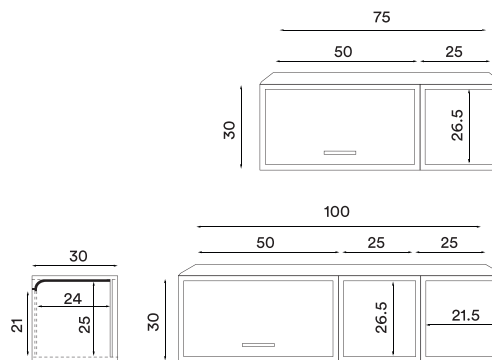

**Net weight open box:** 4.7 kg

**Net weight tambour cabinet:** 8.0 kg

**Net weight top board 75 cm:** 1.5 kg

**Net weight top board 100 cm:** 2.0 kg

**Minimum order size:** 1

**Dimensions (cm):**

| Prices NOK      | (RRP ex. VAT) | (RRP incl. VAT) |
|-----------------|---------------|-----------------|
| Hifive slim 75  | 7 512,-       | 9 390,-         |
| Hifive slim 100 | 10 392,-      | 12 990,-        |