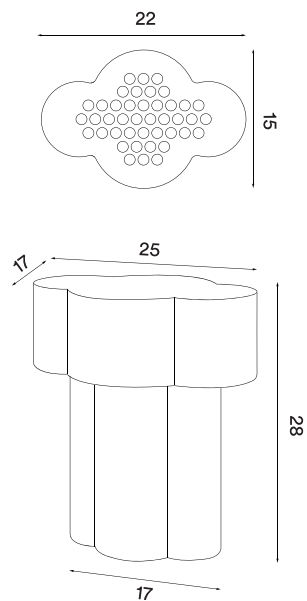

**Material insert:** Stainless steel

**Net weight:** 2.8 kg

**Minimum order size:** 2

**Dimensions (cm):**

**Prices NOK** (RRP ex. VAT) (RRP incl. VAT)

|         |         |
|---------|---------|
| 1 592,- | 1 990,- |
|---------|---------|