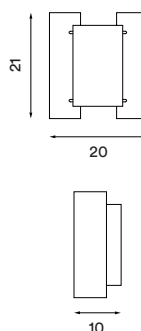

Recommended bulb:

LED – 11 W