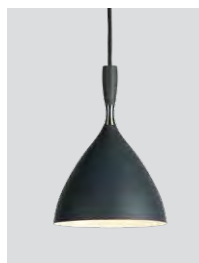

# Dokka pendant

P. 114

Dokka dark green  
– Item no. 251

Dokka light yellow  
– Item no. 252

Dokka rust  
– Item no. 253

Dokka dark grey  
– Item no. 256

Dokka white matt  
– Item no. 274

Dokka black matt  
– Item no. 275