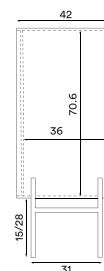

**Dimensions (cm):**

**Net weight 75 cm cabinet:** 27.5 kg  
**Net weight 100 cm cabinet:** 39.5 kg

**Net weight legs 75 cm:** 2.2 kg / 2.4 kg  
**Net weight legs 100 cm:** 2.4 kg / 2.6 kg

**Minimum order size:** 1