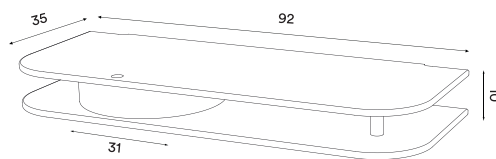

**Net weight:** 8.0 kg

**Minimum order size:** 1

**Dimensions (cm) :**

| Prices NOK | (RRP ex. VAT) | (RRP incl. VAT) | Prices SEK  | (RRP ex. VAT) | (RRP incl. VAT) |
|------------|---------------|-----------------|-------------|---------------|-----------------|
|            | 7 752,-       | 9 690,-         |             | 8 792,-       | 10 990,-        |
| Prices DKK | (RRP ex. VAT) | (RRP incl. VAT) | Prices Euro | (RRP ex. VAT) | (RRP incl. VAT) |
|            | 5 992,-       | 7 490,-         |             | 833,-         | 999,-           |