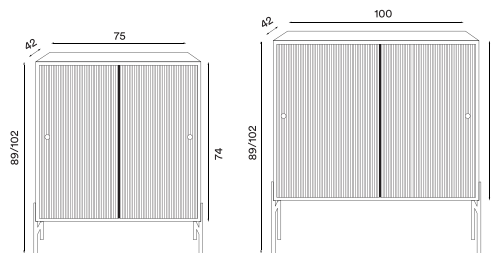

**Dimensions (cm):**

**Net weight 75 cm cabinet:** 27.5 kg  
**Net weight 100 cm cabinet:** 39.5 kg

**Net weight legs 75 cm:** 2.2 kg / 2.4 kg  
**Net weight legs 100 cm:** 2.4 kg / 2.6 kg

**Minimum order size:** 1