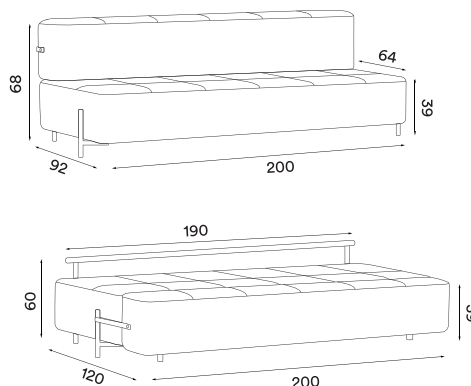

Prices NOK	(RRP ex. VAT)	(RRP incl. VAT)
Price group 0	19 992,-	24 990,-
Price group 1	25 592,-	31 990,-
Price group 2	33 592,-	41 990,-
Price group 3	35 192,-	43 990,-
Price group 4	35 992,-	44 990,-

Prices SEK	(RRP ex. VAT)	(RRP incl. VAT)
Price group 0	21 592,-	26 990,-
Price group 1	27 992,-	34 990,-
Price group 2	37 592,-	46 990,-
Price group 3	39 192,-	48 990,-
Price group 4	39 992,-	49 990,-

Prices DKK	(RRP ex. VAT)	(RRP incl. VAT)
Price group 0	15 992,-	19 990,-
Price group 1	19 192,-	23 990,-
Price group 2	25 592,-	31 990,-
Price group 3	27 192,-	33 990,-
Price group 4	28 792,-	35 990,-

Prices Euro	(RRP ex. VAT)	(RRP incl. VAT)
Price group 0	2 249,-	2 699,-
Price group 1	2 749,-	3 299,-
Price group 2	3 583,-	4 299,-
Price group 3	3 916,-	4 699,-
Price group 4	3 999,-	4 799,-