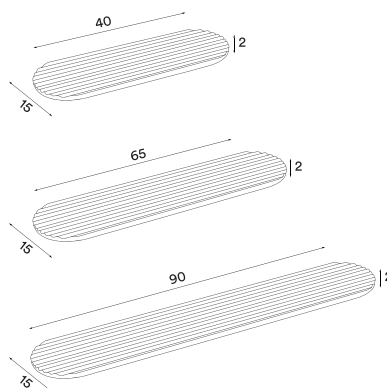

**Colours:** White marble or black basalt

**Net weight L40:** 3.0 kg

**Net weight L65:** 4.5 kg

**Net weight L90:** 6.5 kg

**Minimum order size:** 2

**Dimensions (cm):**

| Prices NOK | (RRP ex. VAT) | (RRP incl. VAT) |
|------------|---------------|-----------------|
| L40        | 1432,-        | 1790,-          |
| L65        | 1992,-        | 2490,-          |
| L90        | 2392,-        | 2990,-          |