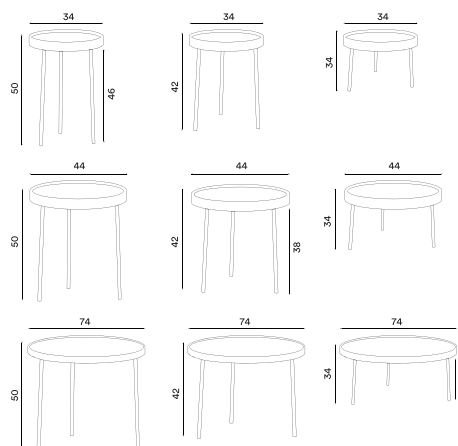

Prices NOK	(RRP ex. VAT)	(RRP incl. VAT)
Small top total	3 192,-	3 990,-
Medium top total	3 592,-	4 490,-
Large top total	5 592,-	6 990,-

Prices SEK	(RRP ex. VAT)	(RRP incl. VAT)
Small top total	3 512,-	4 390,-
Medium top total	3 912,-	4 890,-
Large top total	6 152,-	7 690,-

Prices DKK	(RRP ex. VAT)	(RRP incl. VAT)
Small top total	2 292,-	2 990,-
Medium top total	2 712,-	3 390,-
Large top total	4 312,-	5 390,-

Prices Euro	(RRP ex. VAT)	(RRP incl. VAT)
Small top total	333,-	399,-
Medium top total	383,-	459,-
Large top total	583,-	699,-