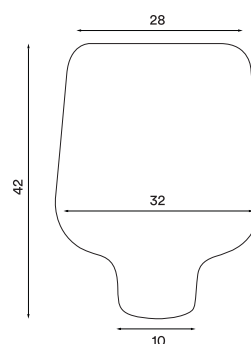

Recommended bulb:

Prices NOK	(RRP ex. VAT)	(RRP incl. VAT)
	8 792,-	10 990,-

Prices SEK	(RRP ex. VAT)	(RRP incl. VAT)
	9 592,-	11 990,-

Prices DKK	(RRP ex. VAT)	(RRP incl. VAT)
	6 792,-	8 490,-

Prices Euro	(RRP ex. VAT)	(RRP incl. VAT)
	916,-	1 099,-