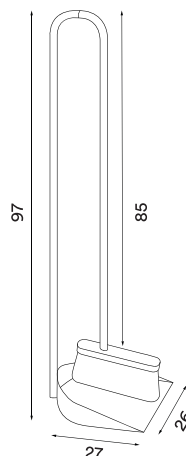

**Colours:** Black, rust or warm beige

**Net weight:** 1.9 kg

**Minimum order size:** 2

**Spare parts available:** Brush head

**Dimensions (cm):**

| Prices NOK | (RRP ex. VAT) (RRP incl. VAT) |         | Prices SEK  | (RRP ex. VAT) (RRP incl. VAT) |  |
|------------|-------------------------------|---------|-------------|-------------------------------|--|
|            |                               | 1 832,- |             | 2 290,-                       |  |
| Prices DKK | (RRP ex. VAT) (RRP incl. VAT) |         | Prices Euro | (RRP ex. VAT) (RRP incl. VAT) |  |
|            |                               | 1 432,- |             | 1 790,-                       |  |