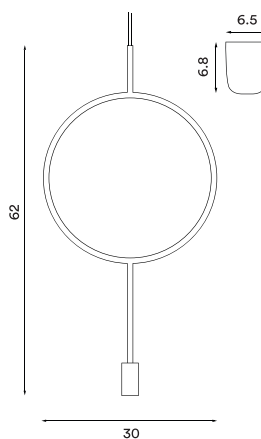

Dimensions and light direction:

Recommended bulb:

Prices NOK

(RRP ex. VAT) (RRP incl. VAT)

1 592,- 1 990,-

Prices SEK

(RRP ex. VAT) (RRP incl. VAT)

1 752,- 2 190,-

Prices DKK

(RRP ex. VAT) (RRP incl. VAT)

1 272,- 1 590,-

Prices Euro

(RRP ex. VAT) (RRP incl. VAT)

183,- 219,-