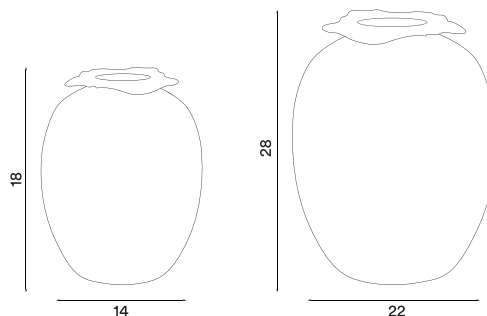

**Colour:** Beige

**Net weight (H18):** 0.8 kg

**Net weight (H28):** 2.0 kg

**Minimum order size:** 2

**Dimensions (cm):**

| Prices NOK | (RRP ex. VAT) | (RRP incl. VAT) |
|------------|---------------|-----------------|
| H18        | 1 432,-       | 1 790,-         |
| H28        | 1 592,-       | 1 990,-         |