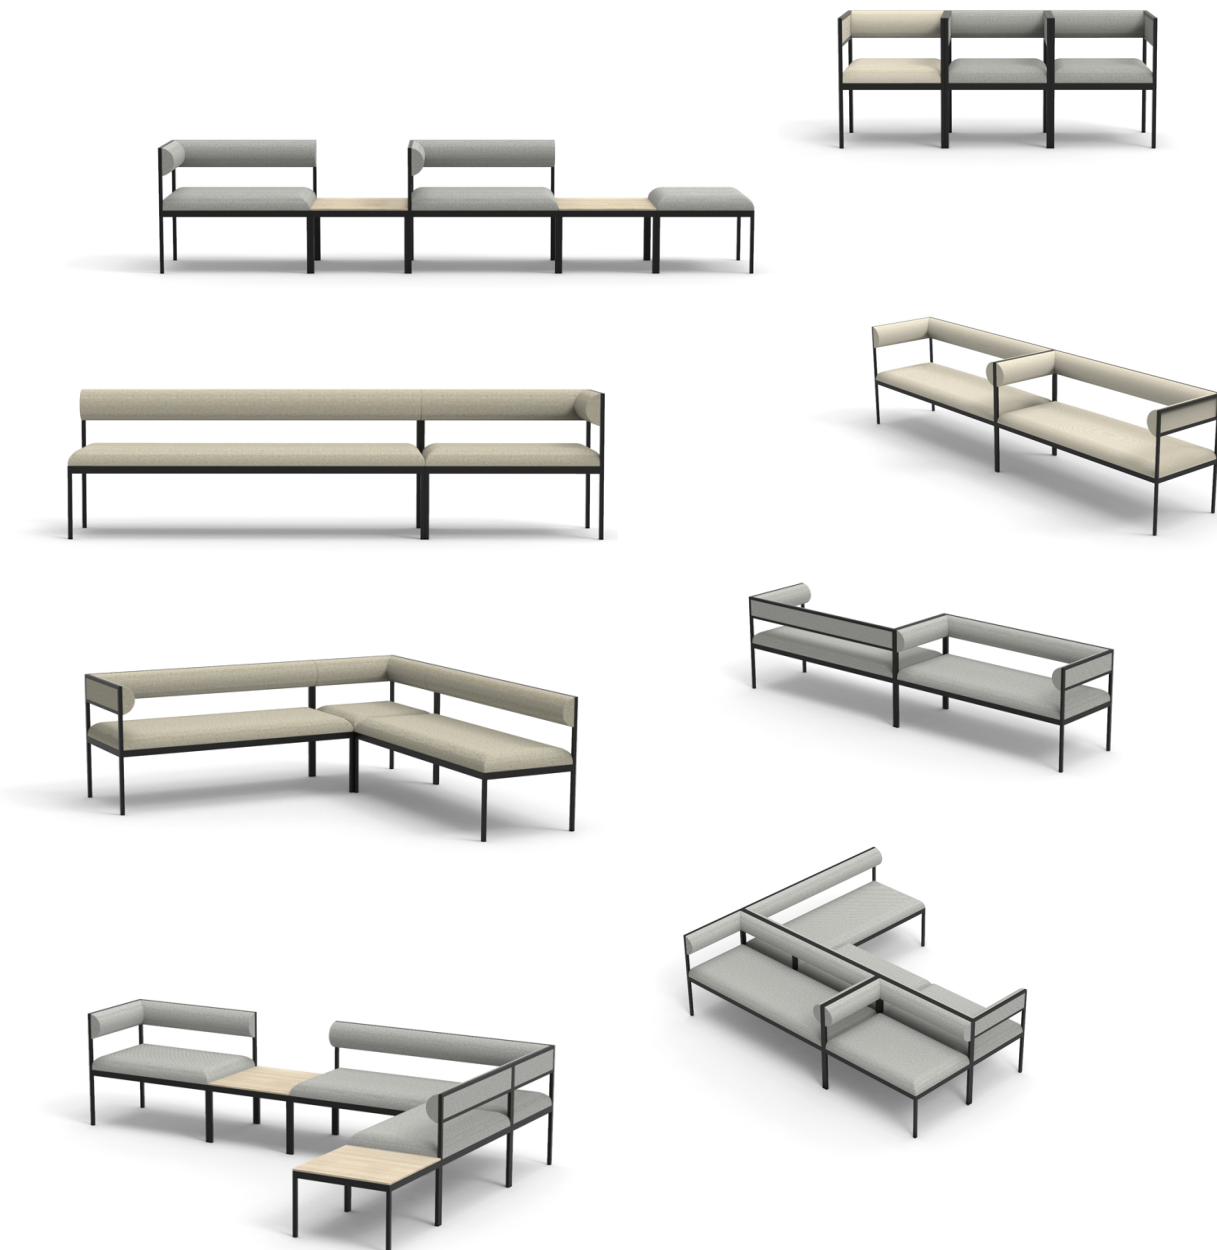

FENCE bd55

B27,5 D55 H40 cm

B55 D55 H40 cm

Bordsskiva	Ask natur	Vit/svartlack	Vit- Svart och Ask laminat/målad kant
Bord	4615	4707	4753
Bord	5189	5293	5345

Se priser för tillbehör och tillägg överst på sidan 2

FENCE bd85

B85 D55 H40 cm

Bordsskiva	Ask natur	Vit/svartlack	Vit- Svart och Ask laminat/målad kant
Bord	5795	5910	5968

Stativ i silver- vit eller svartlack som standard

<https://www.o-n.se/produkt/fence-table/>

FENCE bbd140

Bänk med integrerat bord

Prisgrupp	A	B	C	D	E	F
Bänk med integrerat bord	9667	9837	9968	10059	10148	10263

Bänk / SH46 B85 D55 cm

Bordsskiva / H40 B55 D55 cm

Ask natur Vit/svartlack Vit- Svart och Ask laminat/målad kant

Bordsskiva	104	156

Se priser för tillbehör och tillägg överst på sidan 2

B140 cm

Helklädd sittdel med bordsskiva i Ask natur som standard Stativ i silver- vit eller svartlack som std

<https://www.o-n.se/produkt/fence-bench/>