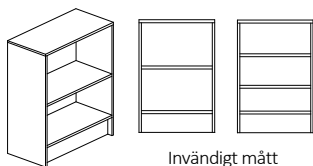

KEXÅS och ULÅS, Bokhylla - öppen hylla, låg

Dekorér enligt dekorkarta sid. 5

Bredd 400/500/600/800/1000mm, djup 300/450/580mm och höjd 890mm

Stomme - 19mm laminerad spånskiva och hyllplan - 19mm laminerad Hdf lamell.

Sockelhöjd 150mm. Vit rygg i 4mm MDF. Levereras inkl. tippskydd.

Bokhylla H.890 mm : 1st eller 2st flyttbara hyllplan

TILLVAL: Ställfötter.

Vid beställning ersätt x med nummer för motsvarande dekor.

Invändigt mått
mellan hyllplan :
2 hyllfack - 330 mm
3 hyllfack - 210 mm

Bokhylla - 1 hyllplan

400x300x890mm	3347.301.100x	1928:-
400x450x890mm	3347.451.100x	2148:-
400x580x890mm	3347.581.100x	2401:-

500x300x890mm	3348.301.100x	1928:-
500x450x890mm	3348.451.100x	2148:-
500x580x890mm	3348.581.100x	2401:-

600x300x890mm	3349.301.100x	1928:-
600x450x890mm	3349.451.100x	2148:-
600x580x890mm	3349.581.100x	2401:-

Bokhylla - 2 hyllplan

400x300x890mm	3347.302.100x	2239:-
400x450x890mm	3347.452.100x	2557:-
400x580x890mm	3347.582.100x	2875:-

500x300x890mm	3348.302.100x	2239:-
500x450x890mm	3348.452.100x	2557:-
500x580x890mm	3348.582.100x	2875:-

600x300x890mm	3349.302.100x	2239:-
600x450x890mm	3349.452.100x	2557:-
600x580x890mm	3349.582.100x	2875:-

Bokhylla - 1 hyllplan

800x300x890mm	3301.301.100x	2297:-
800x450x890mm	3301.451.100x	2557:-
800x580x890mm	3301.581.100x	2897:-

1000x300x890mm	3303.301.100x	2343:-
1000x450x890mm	3303.451.100x	2661:-
1000x580x890mm	3303.581.100x	3008:-

Bokhylla - 2 hyllplan

800x300x890mm	3301.302.100x	2655:-
800x450x890mm	3301.452.100x	3001:-
800x580x890mm	3301.582.100x	3382:-

1000x300x890mm	3303.302.100x	2957:-
1000x450x890mm	3303.452.100x	3105:-
1000x580x890mm	3303.582.100x	3492:-