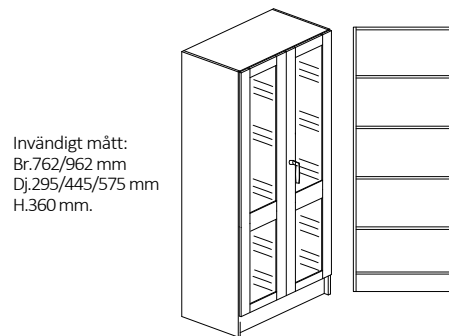

KEXÅS, Materialskåp - hel front glas eller delad front glas/glas

Dekorer enligt dekorkarta sid. 5

Bredd 800/1000mm, djup 300/450/580mm + 20 mm för skåp med lucka och höjd 2100mm

Stomme, lucka och hyllplan - 19mm laminerad spånskiva.

Vita hyllplan med vitkantlist. Sockelhöjd 150mm.

Vit rygg i 4mm MDF. Levereras inkl. tipskydd.

Lucka - gångjärn med integrerad dämpning och självstängning - öppningsvinkel 110°, spanjoletthandtag - Fix 550.

Delad front med spanjolett i överluckan och bygelhandtag i underluckan. Glaslucka med 4mm härdat glas i överdel och underdel, glasram tillverkas med brytsäkring över skarv.

Inredning : Monterskåp - 4st flyttbara hyllplan. Vitrinskåp - 1st fast och 3st flyttbara hyllplan.

Tillägg för lamellhyllplan - tillägg/skåp.

TILLVAL: Abloy Tryckcylinderlås för lucka med spanjolett och Abloy Vridcylinderlås för lucka med bygelhandtag
Välj mellan Lika Låsning eller Olika Låsning. Säkerhetshandtag* och ställfötter. * Ej fristående artikel.

Vid beställning ersätt x med nummer för motsvarande dekor.

Invändigt mått:
Br.762/962 mm
Dj.295/445/575 mm
H.360 mm.

Monterskåp - Hel front glas

800x320x2100 mm	3101.324.330x	7786:-
800x470x2100 mm	3111.474.330x	8237:-
800x600x2100 mm	3121.604.330x	8681:-

1000x320x2100 mm	3001.324.330x	8000:-
1000x470x2100 mm	3011.474.330x	8427:-
1000x600x2100 mm	3021.604.330x	8981:-

Tillägg/skåp - 4st lamellhyllplan

För skåp - dj.320 mm	xxx.324L	866:-
För skåp - dj.470 mm	xxx.474L	1073:-
För skåp - dj.600 mm	xxx.604L	1489:-

Vitrinskåp - Delad front glas/glas

800x320x2100 mm	3100.324.330x	8468:-
800x470x2100 mm	3110.474.330x	8808:-
800x600x2100 mm	3120.604.330x	9380:-

1000x320x2100 mm	3000.324.330x	8721:-
1000x470x2100 mm	3010.474.330x	9201:-
1000x600x2100 mm	3020.604.330x	9731:-

Tillägg/skåp - 4st lamellhyllplan

För skåp - dj.320 mm	xxx.324L	866:-
För skåp - dj.470 mm	xxx.474L	1073:-
För skåp - dj.600 mm	xxx.604L	1489:-