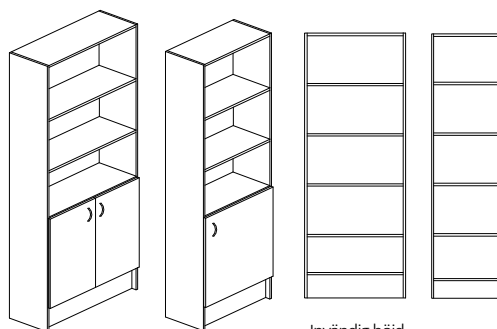

Invändig höjd
mellan hyllplan
överdel ca.390 mm
underdel ca.330 mm

Tillval (pris/styck)

ULÅS-Regellås		
Lika låsning	3905.300.00	392:-
Låsning i system HN	3905.300.01	392:-
Huvudnyckel Symo	3905.210.00	271:-

Tillval (pris/styck)

Ställfötter - 4st	3911.000.00	335:-
justermån 25 mm		
Extra Lamellhyllplan		
För skåp - dj.300 mm	xxx.290.000x	473:-
För skåp - dj.450 mm	xxx.400.000x	612:-
För skåp - dj.580 mm	xxx.550.000x	756:-