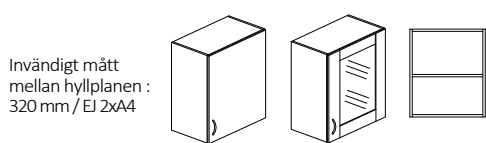

KEXÅS och ULÅS, Väggskap - slät front eller glas front

Dekorer enligt dekorkarta sid. 5

Bredd 400/500/600/800/1000/1200mm, djup 300mm + 20mm för skåp med lucka och höjd 700/800mm

Stomme, lucka och hyllplan - 19mm laminerad spånskiva.

Vita hyllplan med vitkantlist. Vit rygg i 4mm MDF.

Lucka - gångjärn med integrerad dämpning och självstängning, öppningsvinkel 110°, bygelhandtag i mattkrom.

Glaslucka med 4mm härdat glas, glasram tillverkas med brytsäkring över skarv.

Väggskap : Höjd 700mm med 1st flyttbara hyllplan och höjd 800mm med 2st flyttbara hyllplan.

Mellansida för skåp med bredd 1200mm. Vänster- eller högerhängd lucka för bredd 400/500/600mm.

Tillägg för lamellhyllplan - tillägg/skåp. Montage med upphängningsvinkel och vägglister.

TILLVAL: KEXÅS : Abloy Vridcylinderlås - välj mellan *Lika Låsning* eller *Olika låsning*.

ULÅS : Symo Regellås, *Lika låsning* eller *Låsning i system* och huvudnyckel

Vid beställning ersätt x med nummer för motsvarande dekor och ange H=högerhängd eller V=vänsterhängd lucka

Väggskap - slätlucka		
400x320x700 mm	3218.321.210x	2205:-
400x320x800 mm	3210.322.210x	2297:-
500x320x700 mm	3220.321.210x	2280:-
500x320x800 mm	3211.322.210x	2384:-
600x320x700 mm	3222.321.210x	2349:-
600x320x800 mm	3212.322.210x	2459:-
Väggskap - glaslucka		
400x320x700 mm	3218.321.310x	3083:-
400x320x800 mm	3210.322.310x	3111:-
500x320x700 mm	3220.321.310x	3135:-
500x320x800 mm	3211.322.310x	3244:-
600x320x700 mm	3222.321.310x	3180:-
600x320x800 mm	3212.322.310x	3348:-

Väggskap - slätlucka		
800x320x700 mm	3224.321.210x	2972:-
800x320x800 mm	3214.322.210x	3099:-
1000x320x700mm	3225.321.210x	3083:-
1000x320x800 mm	3215.322.210x	3232:-
1200x320x700 mm	3226.321.210x	3868:-
1200x320x800 mm	3216.322.210x	4099:-
Väggskap - glaslucka		
800x320x700 mm	3224.321.310x	4670:-
800x320x800 mm	3214.322.310x	4808:-
1000x320x700mm	3225.321.310x	4704:-
1000x320x800 mm	3215.322.310x	4878:-
1200x320x700 mm	3226.321.310x	5501:-
1200x320x800 mm	3216.322.310x	5611:-