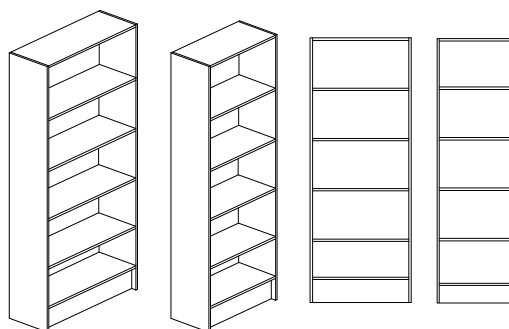

ULÅS, Bokhylla - öppen eller öppen/slät

Dekoreras enligt dekorkarta sid. 5

Bredd 400/500/600/800/1000mm, djup 300/450/580mm + 20mm för skåp med lucka och höjd 2100mm

Stomme, lucka och hyllplan - 19mm laminerad spånskiva.

Sockelhöjd 150 mm. Vit rygg i 4mm MDF. Levereras inkl. tippskydd

Lucka - gångjärn med integrerad dämpning och självstängning - öppningsvinkel 110°, bygelhandtag mattkrom.

Bokhylla : 4st flyttbara hyllplan.

Bokhylla med lucka : 1st fast hyllplan och 3st flyttbara hyllplan.

Höger- eller vänsterhängd lucka för bredd 400/500/600mm

TILLVAL: ULÅS: Symo Regellås - Lika Låsning eller Låsning i system, huvudnyckel och ställfötter.

Vid beställning ersätt x med nummer för motsvarande dekor och ange H eller V för höger- eller vänsterhängd lucka.

Invändig höjd
mellan hyllplan:
5 hyllfack ca.360mm

Bokhylla med 4 hyllplan

400x300x2100 mm	3322.304.100x	3083:-
400x450x2100 mm	3322.454.100x	3492:-
400x580x2100 mm	3322.584.100x	4202:-
500x300x2100mm	3323.304.100x	3203:-
500x450x2100mm	3323.454.100x	3637:-
500x580x2100 mm	3323.584.100x	4346:-
600x300x2100mm	3324.304.100x	3284:-
600x450x2100mm	3324.454.100x	3902:-
600x580x2100 mm	3324.584.100x	4491:-
800x300x2100mm	3311.304.100x	3579:-
800x450x2100mm	3311.454.100x	4179:-
800x580x2100 mm	3311.584.100x	4878:-
1000x300x2100mm	3309.304.100x	3959:-
1000x450x2100mm	3309.454.100x	4595:-
1000x580x2100 mm	3309.584.100x	5242:-

Bokhylla öppen/slät

400x320x2100 mm	3322.324.110x	3943:-
400x470x2100 mm	3322.474.110x	4491:-
400x600x2100 mm	3322.604.110x	5120:-
500x320x2100 mm	3323.324.110x	4081:-
500x470x2100 mm	3323.474.110x	4635:-
500x600x2100 mm	3323.604.110x	5419:-
600x320x2100 mm	3324.324.110x	4110:-
600x470x2100 mm	3324.474.110x	4808:-
600x600x2100 mm	3324.604.110x	5715:-
800x320x2100 mm	3311.324.110x	4814:-
800x470x2100 mm	3311.474.110x	5368:-
800x600x2100 mm	3311.604.110x	6453:-
1000x320x2100 mm	3309.324.110x	5120:-
1000x470x2100 mm	3309.474.110x	5933:-
1000x600x2100 mm	3309.604.110x	7048:-