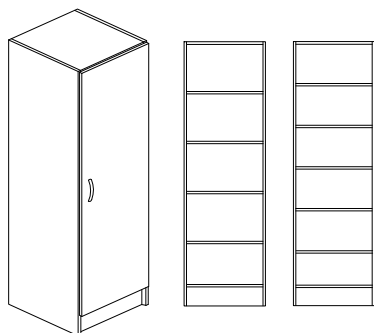

TRANSJÖ - Garderobskåp

Dekorér enligt dekorkarta sid. 5

Bredd 400/500/600 mm, djup 600 mm och höjd 2100 mm

Stomme, lucka och hyllplan - 19mm laminerad spånskiva.

Sockelhöjd 150 mm. lev. inkl. tipskydd. Höger- eller vänsterhängd lucka gångjärn med integrerad dämpning och självstängande - öppningsvinkel 110°, bygelhandtag - mattkrom.

Vit rygg i 4mm MDF. Levereras inkl. tipskydd.

Hyllskåp: 4st eller 5st flyttbara hyllplan.

Linneskåp: 4st flyttbara hyllplan och 3 låga och 1 hög trådkorg eller 14st låga trådkorgar eller 8st höga trådkorgar.

Garderobskåp: Hatthylla och 1st klädstång eller Hatthylla och 2st klädstänger eller

Hatthylla, 1st klädstång, 3st låga och 1st hög trådkorg eller Hatthylla, 1st klädstång och 2st låga trådkorgar

Städsåp: 1st hyllplan, medicinskåp och 1st städsåpsinredning.

Invändigt mått : Br.360/460/560xDj570xH.1940mm. Samtliga skåp med vit inredning.

TILLVAL : Ställfötter och Låsning med Assa regellås 10450

Vid beställning ersätt x med nummer för motsvarande dekor och ange H=högerhängd eller V=vänsterhängd lucka

Hyllskåp - br. 40, 50 & 60cm

4 hyllplan

400x600x2100 mm 3171.604.210x 4399:-

500x600x2100 mm 3181.604.210x 4536:-

600x600x2100 mm 3191.604.210x 4744:-

5 hyllplan

400x600x2100 mm 3171.605.210x 4525:-

500x600x2100 mm 3181.605.210x 4710:-

600x600x2100 mm 3191.605.210x 4946:-

Garderobskåp - br. 40, 50 & 60cm

Hatthylla/stång

400x600x2100 mm 3173.601.210x 3948:-

500x600x2100 mm 3183.601.210x 4086:-

600x600x2100 mm 3193.601.210x 4248:-

Hatthylla/2stänger

400x600x2100 mm 3173.602.210x 3995:-

500x600x2100 mm 3183.602.210x 4133:-

600x600x2100 mm 3193.602.210x 4283:-

Hatthylla/stång/ 2 trådkorgar

400x600x2100 mm 3172.602.210x 4202:-

500x600x2100 mm 3182.602.210x 4421:-

600x600x2100 mm 3192.602.210x 4652:-

Hatthylla/stång/4 trådkorgar

400x600x2100 mm 3172.604.210x 5426:-

500x600x2100 mm 3182.604.210x 5622:-

600x600x2100 mm 3192.604.210x 5847:-