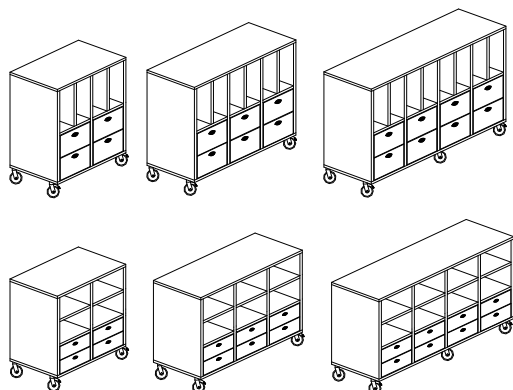

Vid beställning ersätt x med nummer för motsvarande dekor.

ÅREDA - Låda & Pärnfack		
600x400x720 mm	3709.004.000x	5523:-
890x400x720 mm	3709.006.000x	7365:-
1180x400x720 mm	3709.008.000x	9731:-
600x400x826 mm	3712.004.000x	6130:-
890x400x826 mm	3712.006.000x	8260:-
1180x400x826 mm	3712.008.000x	10944:-

SMULEN - Låda & Bokfack		
600x400x720 mm	3715.004.000x	5523:-
890x400x720 mm	3715.006.000x	7365:-
1180x400x720 mm	3715.008.000x	9731:-

Ange i artikelnummer för infällt handtag för	xxxx.lxx.xxxx
bygelhandtag	xxxx.Bxx.xxxx