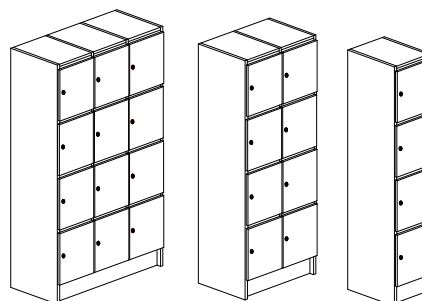

Tillval (pris/styck)

Hyllplan / dj.420 mm

3523.350.00 133:-

Hyllplan / dj.550 mm

3523.500.00 150:-

Ställfötter

justermån 25 mm

3911.000.00 335:-

Namnskylt 65x37mm

monterad i höger hörn

3908.000.00 133:-

Kort 53x30mm / ingår ej

Nummerskylt 40x40mm

Självhäftande, omonterad

3908.100.00 133:-

silverfärg/svart text

Nummerskylt Ø40mm

Självhäftande, omonterad

3908.200.00 133:-

silverfärg/svart text

Tillval (pris/styck)

Hänglås - HN system

Kombinationshänglås 4 siffrigt

3904.000.05 289:-

Huvudnyckel

Till Assa regellås

3904.100.01 281:-

Till Kodlås

3904.100.02 281:-

Till Hänglås

3904.100.03 133:-