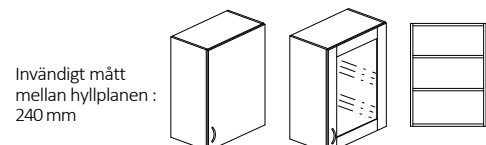

KEXÅS och ULÅS, Väggskap - slät front eller glas front

Dekorer enligt dekorkarta sid. 5

Bredd 400/500/600/800/1000/1200mm, djup 300mm + 20mm för skåp med lucka och höjd 700/800mm

Stomme, lucka och hyllplan - 19mm laminerad spånskiva.

Vita hyllplan med vitkantlist. Vit rygg i 4mm MDF.

Lucka - gångjärn med integrerad dämpning och självstängning, öppningsvinkel 110°, bygelhandtag i mattkrom.

Glaslucka med 4mm härdat glas, glasram tillverkas med brytsäkring över skarv.

Väggskap : Höjd 700mm med 1st flyttbara hyllplan och höjd 800mm med 2st flyttbara hyllplan.

Mellansida för skåp med bredd 1200mm. Vänster- eller högerhängd lucka för bredd 400/500/600mm.

Tillägg för lamellhyllplan - tillägg/skåp. Montage med upphängningsvinkel och vägglister.

TILLVAL: KEXÅS : Abloy Vridcylinderlås - välj mellan *Lika Låsning* eller *Olika låsning*.

ULÅS : Symo Regellås, *Lika låsning* eller *Låsning i system* och huvudnyckel

Vid beställning ersätt x med nummer för motsvarande dekor och ange H=högerhängd eller V=vänsterhängd lucka

Väggskap - slätlucka		
400x320x700 mm	3218.321.210x	2205:-
400x320x800 mm	3210.322.210x	2297:-
500x320x700 mm	3220.321.210x	2280:-
500x320x800 mm	3211.322.210x	2384:-
600x320x700 mm	3222.321.210x	2349:-
600x320x800 mm	3212.322.210x	2459:-
Väggskap - glaslucka		
400x320x700 mm	3218.321.310x	3083:-
400x320x800 mm	3210.322.310x	3111:-
500x320x700 mm	3220.321.310x	3135:-
500x320x800 mm	3211.322.310x	3244:-
600x320x700 mm	3222.321.310x	3180:-
600x320x800 mm	3212.322.310x	3348:-

Väggskap - slätlucka		
800x320x700 mm	3224.321.210x	2972:-
800x320x800 mm	3214.322.210x	3099:-
1000x320x700mm	3225.321.210x	3083:-
1000x320x800 mm	3215.322.210x	3232:-
1200x320x700 mm	3226.321.210x	3868:-
1200x320x800 mm	3216.322.210x	4099:-
Väggskap - glaslucka		
800x320x700 mm	3224.321.310x	4670:-
800x320x800 mm	3214.322.310x	4808:-
1000x320x700mm	3225.321.310x	4704:-
1000x320x800 mm	3215.322.310x	4878:-
1200x320x700 mm	3226.321.310x	5501:-
1200x320x800 mm	3216.322.310x	5611:-