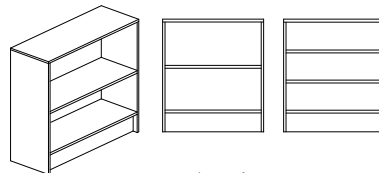

Invändigt mått
mellan hyllplan :
2 hyllfack - 330 mm
3 hyllfack - 210 mm

Tillval (pris/styck)

Ställfötter - 4st justermån 25 mm	3911.000.00	335:-