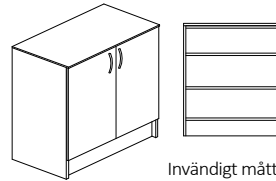

Invändigt mått:
Br.762/962 mm
Dj.295/445/575 mm
H.210 mm.