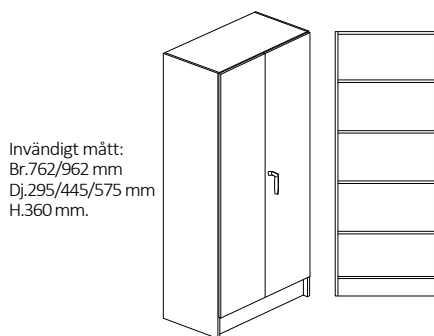

KEXÅS, Materialskåp - hel front slät

Dekorér enligt dekorkarta sid. 5

Bredd 800/1000mm, djup 300/450/580mm + 20mm för skåp med lucka och höjd 2100mm

Stomme, lucka och hyllplan - 19mm laminerad spånskiva.

Vita hyllplan med vitkantlist. Sockelhöjd 150mm.

Vitt rygg i 4mm MDF. Levereras inkl. tippskydd.

Lucka - gångjärn med integrerad dämpning och självstängning - öppningsvinkel 110°, spanjoletthandtag - Fix 550.

Inredning: 4st eller 5st flyttbara hyllplan. Tillägg för lamellhyllplan - tillägg/skåp.

TILLVAL: Abloy Tryckcylinderlås - välj mellan *Lika Låsning* eller *Olika Låsning*

Säkerhetshandtag* och ställfötter. * ej fristående artikel

Vid beställning ersätt x med nummer för motsvarande dekor.

Invändigt mått:
Br. 762/962 mm
Dj. 295/445/575 mm
H. 360 mm.

Skåp med 4 hyllplan

800x320x2100 mm	3100.324.230x	5102:-
800x470x2100 mm	3110.474.230x	5432:-
800x600x2100 mm	3120.604.230x	5991:-

1000x320x2100mm	3000.324.230x	5345:-
1000x470x2100mm	3010.474.230x	5749:-
1000x600x2100 mm	3020.604.230x	6315:-

Tillägg/skåp - 4st lamellhyllplan

För skåp - dj.320 mm	xxx.324L	866:-
För skåp - dj.470 mm	xxx.474L	1073:-
För skåp - dj.600 mm	xxx.604L	1489:-

Skåp med 5 hyllplan

800x320x2100 mm	3100.325.230x	5218:-
800x470x2100 mm	3110.475.230x	5593:-
800x600x2100 mm	3120.605.230x	6147:-

1000x320x2100mm	3000.325.230x	5460:-
1000x470x2100mm	3010.475.230x	5933:-
1000x600x2100 mm	3020.605.230x	6510:-

Tillägg/skåp - 5st lamellhyllplan

För skåp - dj.320 mm	xxx.325L	1085:-
För skåp - dj.470 mm	xxx.475L	1340:-
För skåp - dj.600 mm	xxx.605L	1865:-

Tillägg/skåp - Förstärkta hyllplan set

om 4st / Godkänd av RISE

För skåp - dj.320 mm	3000.4HT	969:-
För skåp - dj.470 mm	3010.4HT	1096:-
För skåp - dj.600 mm	3020.4HT	1824:-

Tillägg/skåp - Förstärkta hyllplan set

om 5st / Godkänd av RISE

För skåp - dj.320 mm	3000.5HT	1224:-
För skåp - dj.470 mm	3010.5HT	1374:-
För skåp - dj.600 mm	3020.5HT	2280:-