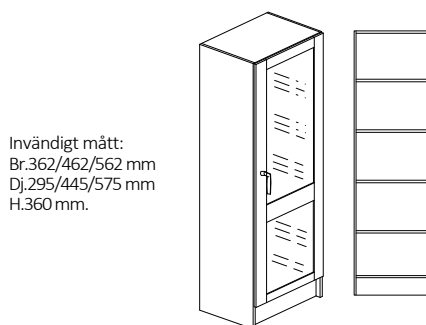

KEXÅS, Materialskåp - hel front glas eller delad front glas/glas

Dekor enligt dekorkarta sid. 5

Bredd 400/500/600mm, djup 300/450/580mm + 20mm för skåp med lucka och höjd 2100mm

Stomme, lucka och hyllplan - 19mm laminerad spånskiva.

Vita hyllplan med vitkantlist. Sockelhöjd 150mm.

Vit rygg i 4mm MDF. Levereras inkl. tippskydd.

Lucka - gångjärn med integrerad dämpning och självstängning - öppningsvinkel 110°, spanjolett-handtag - Fix 550.

Delad front med spanjolett i överluckan och bygelhandtag i underluckan. Glaslucka med 4mm härdat glas i överdel och underdel, glasram tillverkas med brytsäkring över skarv.

Inredning : Monterskåp - 4st flyttbara hyllplan. Vitrinskåp - 1st fast och 3st flyttbara hyllplan.

Höger- eller vänsterhängd lucka.

TILLVAL: Abloy Tryckcylinderlås för lucka med spanjolett och Abloy Vridcylinderlås för lucka med bygelhandtag

Välj mellan Lika Låsning eller Olika Låsning. Säkerhetshandtag* och ställfötter.* Ej fristående artikel.

Vid beställning ersätt x med nummer för motsvarande dekor och ange H eller V för höger- eller vänsterhängd lucka.

Invändigt mått:
Br.362/462/562 mm
Dj.295/445/575 mm
H.360 mm.

Monterskåp - Hel front glas

400x320x2100 mm	3170.324.330x	5766:-
400x470x2100 mm	3170.474.330x	6061:-
400x600x2100 mm	3170.604.330x	6390:-
500x320x2100mm	3180.324.330x	5853:-
500x470x2100mm	3180.474.330x	6193:-
500x600x2100 mm	3180.604.330x	6528:-
600x320x2100mm	3190.324.330x	6315:-
600x470x2100mm	3190.474.330x	6678:-
600x600x2100 mm	3190.604.330x	7088:-

Vitrinskåp - Delad front glas/glas

400x320x2100 mm	3171.324.330x	6177:-
400x470x2100 mm	3171.474.330x	6499:-
400x600x2100 mm	3171.604.330x	6840:-
500x320x2100 mm	3181.324.330x	6280:-
500x470x2100 mm	3181.474.330x	6644:-
500x600x2100 mm	3181.604.330x	6978:-
600x320x2100mm	3191.324.330x	6852:-
600x470x2100mm	3191.474.330x	7053:-
600x600x2100 mm	3191.604.330x	7665:-