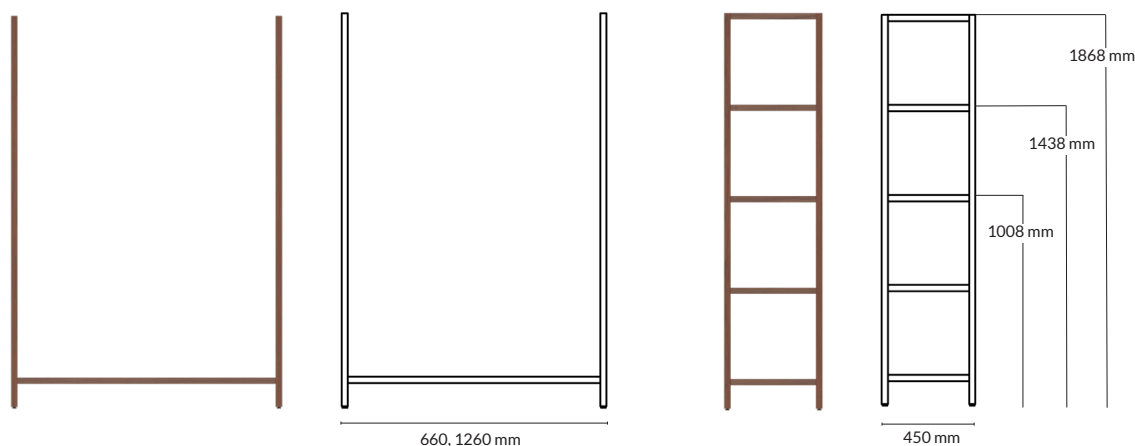

KOMPONERA DIN EGEN FRAMES s. 81-85

BAS med 2 st yttergavlar inkl. 1 hyllplan för fristående modul 660 eller 1260 mm

Utförande	Information	Storlek	Artikelnummer	Pris	
Vit direktlaminat/vittonad ask	2 pärm	660x450x1008 mm	195209-1	5887	
	3 pärm	660x450x1438 mm	195210-1	6563	
	4 pärm	660x450x1868 mm	195211-1	7399	
	2 pärm	1260x450x1008 mm	195212-1	6417	
	3 pärm	1260x450x1438 mm	195213-1	7103	
	4 pärm	1260x450x1868 mm	195214-1	7929	
	Vit direktlaminat/ek	2 pärm	660x450x1008 mm	195209-2	7083
		3 pärm	660x450x1438 mm	195210-2	7963
4 pärm		660x450x1868 mm	195211-2	9269	
2 pärm		1260x450x1008 mm	195212-2	7763	
3 pärm		1260x450x1438 mm	195213-2	8643	
4 pärm		1260x450x1868 mm	195214-2	9949	
Vit direktlaminat/valnöt		2 pärm	660x450x1008 mm	195209-3	8229
		3 pärm	660x450x1438 mm	195210-3	9473
	4 pärm	660x450x1868 mm	195211-3	10 683	
	2 pärm	1260x450x1008 mm	195212-3	9035	
	3 pärm	1260x450x1438 mm	195213-3	10 279	
	4 pärm	1260x450x1868 mm	195214-3	11 489	
	Svart antifingerprint laminat/ valnöt	2 pärm	660x450x1008 mm	195209-4	8745
		3 pärm	660x450x1438 mm	195210-4	9989
4 pärm		660x450x1868 mm	195211-4	11 199	
2 pärm		1260x450x1008 mm	195212-4	9722	
3 pärm		1260x450x1438 mm	195213-4	10 966	
4 pärm		1260x450x1868 mm	195214-4	12 176