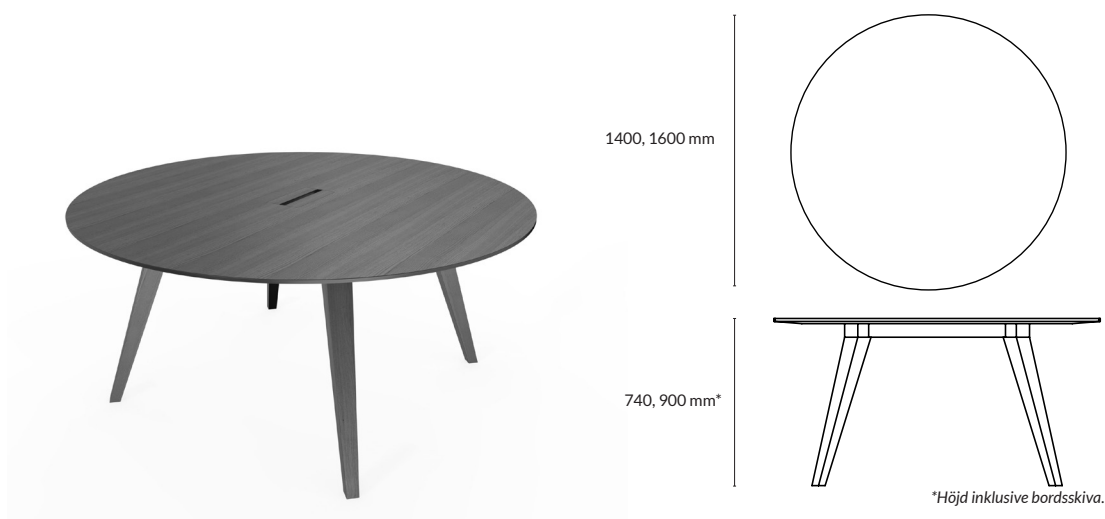

MÖTESBORD Runt

Utförande Table 13	Höjd*	Storlek skiva	Artikelnummer	Pris
Vitbetsad ask + stativ i vitbetsad ask	740 mm	1400x23 mm	190135-0530	40 101
Svartbetsad ask + stativ i svartbetsad ask	740 mm	1400x23 mm	190135-0535	40 101
Mauve linoleum + stativ i svartbetsad ask	740 mm	1400x24 mm	190135-0701	44 149
Svart linoleum + stativ i svartbetsad ask	740 mm	1400x24 mm	190135-0705	44 149
Mushroom linoleum + stativ i vitbetsad ask	740 mm	1400x24 mm	190135-0702	44 149

*Höjd inklusive bordsskiva.

Utförande Table 14	Höjd*	Storlek skiva	Artikelnummer	Pris
Vitbetsad ask + stativ i vitbetsad ask	740 mm	1600x23 mm	190136-0530	47 564
Svartbetsad ask + stativ i svartbetsad ask	740 mm	1600x23 mm	190136-0535	47 564
Mauve linoleum + stativ i svartbetsad ask	740 mm	1600x24 mm	190136-0701	52 371
Svart linoleum + stativ i svartbetsad ask	740 mm	1600x24 mm	190136-0705	52 371
Mushroom linoleum + stativ i vitbetsad ask	740 mm	1600x24 mm	190136-0702	52 371

*Höjd inklusive bordsskiva.

Utförande Table 23	Höjd*	Storlek skiva	Artikelnummer	Pris
Vitbetsad ask + stativ i vitbetsad ask	900 mm	1400x23 mm	190145-0530	46 046
Svartbetsad ask + stativ i svartbetsad ask	900 mm	1400x23 mm	190145-0535	46 046
Mauve linoleum + stativ i svartbetsad ask	900 mm	1400x24 mm	190145-0701	50 727
Svart linoleum + stativ i svartbetsad ask	900 mm	1400x24 mm	190145-0705	50 727
Mushroom linoleum + stativ i vitbetsad ask	900 mm	1400x24 mm	190145-0702	50 727

*Höjd inklusive bordsskiva.

Utförande Table 24	Höjd*	Storlek skiva	Artikelnummer	Pris
Vitbetsad ask + stativ i vitbetsad ask	900 mm	1600x23 mm	190146-0530	53 763
Svartbetsad ask + stativ i svartbetsad ask	900 mm	1600x23 mm	190146-0535	53 763
Mauve linoleum + stativ i svartbetsad ask	900 mm	1600x24 mm	190146-0701	58 949
Svart linoleum + stativ i svartbetsad ask	900 mm	1600x24 mm	190146-0705	58 949
Mushroom linoleum + stativ i vitbetsad ask	900 mm	1600x24 mm	190146-0702	58 949

*Höjd inklusive bordsskiva.