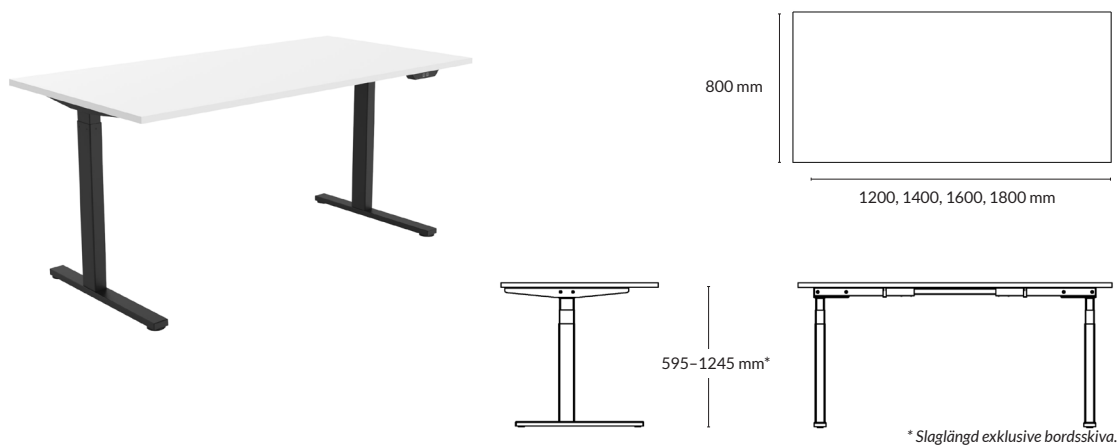

ARBETSBORD

Utförande	Slaglängd*	Storlek skiva	Artikelnummer	Pris
Vit skiva i direktlaminat med kantlist i vit ABS + vitt stativ	595-1245 mm	1200x800x22 mm	130012-0811	9295
	595-1245 mm	1400x800x22 mm	130014-0811	9559
	595-1245 mm	1600x800x22 mm	130016-0811	9713
	595-1245 mm	1800x800x22 mm	130020-0811	9834

Vit skiva i direktlaminat med kantlist i vit ABS + svart stativ	595-1245 mm	1200x800x22 mm	130012-0814	9295
	595-1245 mm	1400x800x22 mm	130014-0814	9559
	595-1245 mm	1600x800x22 mm	130016-0814	9713
	595-1245 mm	1800x800x22 mm	130020-0814	9834

*Slaglängd exklusive bordsskiva.

TILLBEHÖR: Kabelränna

Utförande	Namn	Längd	Artikelnummer	Pris
Vit- eller svartlackad metall	ENKEL	910 mm	100623-xxxx	534
Vit- eller svartlackad metall	ENKEL	1310 mm	100624-xxxx	684
Vit- eller svartlackad metall flexibel längd, vinklingsbar	FLEX	1100-1700 mm	100645-xxxx	1 062

FÄRGVAL: Kabelränna

Utförande	Artikelnummer
Vit	xxxxxx-0811
Svart	xxxxxx-0814