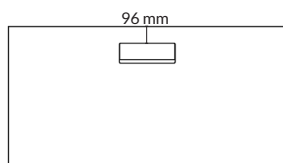

*Slaglängd exklusive bordsskiva.

Kabellock 96 mm från långsida
Vänsterplacerad

Kabellock 96 mm från långsida
Centrerad

Kabellock 96 mm från långsida
Högerplacerad

TILLBEHÖR: Kabellock 320x115 mm

Utförande	Information	Placering	Artikelnummer	Pris
Svart linoleum/kantlist i svart ABS	96 mm fr. långsida	Centrerad	160091-0705	2750
		Vänster	160092-0705	2750
		Höger	160093-0705	2750
Svart linoleum och massiv aluminium	96 mm fr. långsida	Centrerad	150091-0706	7700
		Vänster	150092-0706	7700
		Höger	150093-0706	7700