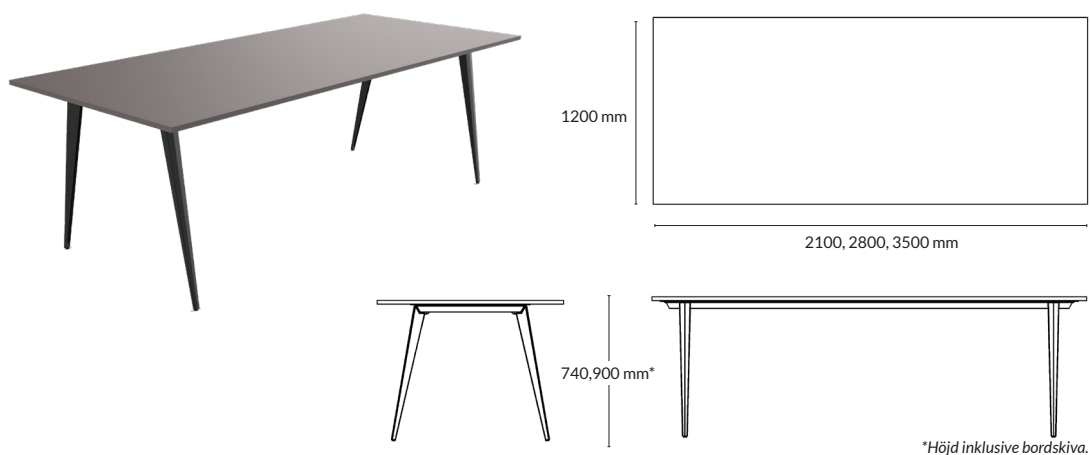

MÖTESBORD hel skiva

Utförande	Höjd*	Storlek skiva**	Artikelnummer	Pris
Mauve linoleum + svart stativ i metall	740 mm	2100x1200x24 mm	195171-4	42 900
	900 mm	2100x1200x24 mm	195173-4	44 660
	740 mm	2800x1200x24 mm	195271-1	46 750
	900 mm	2800x1200x24 mm	195273-1	48 510
	740 mm	3500x1200x24 mm	195371-1	59 400
	900 mm	3500x1200x24 mm	195373-1	61 160
Svart linoleum + svart stativ i metall	740 mm	2100x1200x24 mm	195171-5	42 900
	900 mm	2100x1200x24 mm	195173-5	44 660
	740 mm	2800x1200x24 mm	195271-2	46 750
	900 mm	2800x1200x24 mm	195273-2	48 510
	740 mm	3500x1200x24 mm	195371-2	59 400
	900 mm	3500x1200x24 mm	195373-2	61 160
Mushroom linoleum + vitt stativ i metall	740 mm	2100x1200x24 mm	195171-6	42 900
	900 mm	2100x1200x24 mm	195173-6	44 660
	740 mm	2800x1200x24 mm	195271-3	46 750
	900 mm	2800x1200x24 mm	195273-3	48 510
	740 mm	3500x1200x24 mm	195371-3	59 400
	900 mm	3500x1200x24 mm	195373-3	61 160

*Höjd inklusive bordsskiva.**Skivor med längd 3500 mm är tvådelade och har 6 st ben.