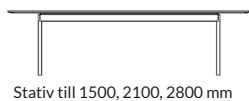

*Höjd inklusive bordsskiva.

MÖTESBORD Rektangulärt

Utförande	Höjd*	Storlek skiva	Artikelnummer	Pris
Mauve linoleum + stativ i svart metall	740 mm	1500x1000x23 mm	180111-3	23 562
	740 mm	2100x1000x23 mm	180112-3	27 203
	740 mm	2800x1000x23 mm	180113-3	32 230
	740 mm	1500x1200x23 mm	180211-3	24 860
	740 mm	2100x1200x23 mm	180212-3	28 974
	740 mm	2800x1200x23 mm	180213-3	34 980
	740 mm	3500x1200x23 mm	180214-3	54 230
	740 mm	2100x1400x23 mm	180312-3	42 229
	740 mm	2800x1400x23 mm	180313-3	50 347
	740 mm	3500x1400x23 mm	180314-3	64 636
	740 mm	4200x1400x23 mm	180315-3	71 500
	740 mm	4900x1400x23 mm	180316-3	76 450
	740 mm	5600x1400x23 mm	180317-3	77 660
Svart linoleum + stativ i svart metall	740 mm	1500x1000x23 mm	180111-4	23 562
	740 mm	2100x1000x23 mm	180112-4	27 203
	740 mm	2800x1000x23 mm	180113-4	32 230
	740 mm	1500x1200x23 mm	180211-4	24 860
	740 mm	2100x1200x23 mm	180212-4	28 974
	740 mm	2800x1200x23 mm	180213-4	34 980
	740 mm	3500x1200x23 mm	180214-4	54 230
	740 mm	2100x1400x23 mm	180312-4	42 229
	740 mm	2800x1400x23 mm	180313-4	50 347
	740 mm	3500x1400x23 mm	180314-4	64 636
	740 mm	4200x1400x23 mm	180315-4	71 500
	740 mm	4900x1400x23 mm	180316-4	76 450
	740 mm	5600x1400x23 mm	180317-4	77 660

*Höjd inklusive bordsskiva.