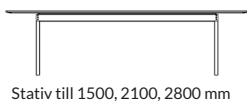

*Höjd inklusive bordsskiva.

MÖTESBORD Rektangulärt

Utförande	Höjd*	Storlek skiva	Artikelnummer	Pris	
Mauve linoleum + stativ i svart metall	1050 mm	1500x1000x23 mm	183111-3	25 707	
	1050 mm	2100x1000x23 mm	183112-3	29 425	
	1050 mm	2800x1000x23 mm	183113-3	34 309	
	1050 mm	1500x1200x23 mm	183211-3	27 016	
	1050 mm	2100x1200x23 mm	183212-3	31 108	
	1050 mm	2800x1200x23 mm	183213-3	36 949	
	1050 mm	3500x1200x23 mm	183214-3	56 397	
	1050 mm	2100x1400x23 mm	183312-3	44 363	
	1050 mm	2800x1400x23 mm	183313-3	51 458	
	1050 mm	3500x1400x23 mm	183314-3	66 792	
	1050 mm	4200x1400x23 mm	183315-3	74 195	
	1050 mm	4900x1400x23 mm	183316-3	78 595	
	1050 mm	5600x1400x23 mm	183317-3	79 805	
	Svart linoleum + stativ i svart metall	1050 mm	1500x1000x23 mm	183111-4	25 707
1050 mm		2100x1000x23 mm	183112-4	29 425	
1050 mm		2800x1000x23 mm	183113-4	34 309	
1050 mm		1500x1200x23 mm	183211-4	27 016	
1050 mm		2100x1200x23 mm	183212-4	31 108	
1050 mm		2800x1200x23 mm	183213-4	36 949	
1050 mm		3500x1200x23 mm	183214-4	56 397	
1050 mm		2100x1400x23 mm	183312-4	44 363	
1050 mm		2800x1400x23 mm	183313-4	51 458	
1050 mm		3500x1400x23 mm	183314-4	66 792	
1050 mm		4200x1400x23 mm	183315-4	74 195	
1050 mm		4900x1400x23 mm	183316-4	78 595	
1050 mm		5600x1400x23 mm	183317-4	79 805