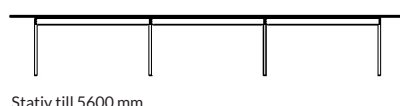

*Höjd inklusive bordsskiva.

MÖTESBORD Rektangulärt

Utförande	Höjd*	Storlek skiva	Artikelnummer	Pris	
Mauve linoleum + stativ i svart metall	1050 mm	1500x1000x23 mm	183111-3	25 707	
	1050 mm	2100x1000x23 mm	183112-3	29 425	
	1050 mm	2800x1000x23 mm	183113-3	34 309	
	1050 mm	1500x1200x23 mm	183211-3	27 016	
	1050 mm	2100x1200x23 mm	183212-3	31 108	
	1050 mm	2800x1200x23 mm	183213-3	36 949	
	1050 mm	3500x1200x23 mm	183214-3	56 397	
	1050 mm	2100x1400x23 mm	183312-3	44 363	
	1050 mm	2800x1400x23 mm	183313-3	51 458	
	1050 mm	3500x1400x23 mm	183314-3	66 792	
	1050 mm	4200x1400x23 mm	183315-3	74 195	
	1050 mm	4900x1400x23 mm	183316-3	78 595	
	1050 mm	5600x1400x23 mm	183317-3	79 805	
	Svart linoleum + stativ i svart metall	1050 mm	1500x1000x23 mm	183111-4	25 707
1050 mm		2100x1000x23 mm	183112-4	29 425	
1050 mm		2800x1000x23 mm	183113-4	34 309	
1050 mm		1500x1200x23 mm	183211-4	27 016	
1050 mm		2100x1200x23 mm	183212-4	31 108	
1050 mm		2800x1200x23 mm	183213-4	36 949	
1050 mm		3500x1200x23 mm	183214-4	56 397	
1050 mm		2100x1400x23 mm	183312-4	44 363	
1050 mm		2800x1400x23 mm	183313-4	51 458	
1050 mm		3500x1400x23 mm	183314-4	66 792	
1050 mm		4200x1400x23 mm	183315-4	74 195	
1050 mm		4900x1400x23 mm	183316-4	78 595	
1050 mm		5600x1400x23 mm	183317-4	79 805