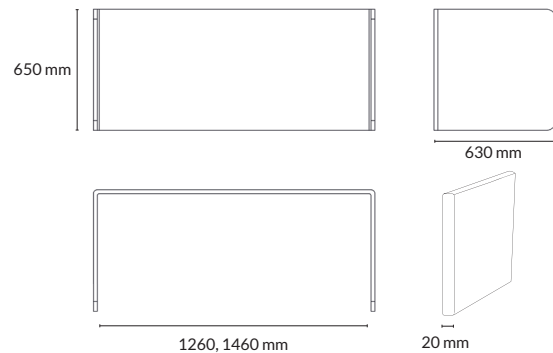

SKÄRM

Storlek	Artikelnummer	Prisgr. A	Prisgr. B	Prisgr. C	Prisgr. D
1260x650x20 mm	13515	9790	10 340	11 000	11 770
1460x650x20 mm	13513	10 340	10 890	11 550	12 320

*Exakta mått avgörs av tjocklek på tyg.

TYGER

Prisgrupp	Produktnamn
Prisgrupp A	Gabriel Event Screen, Camira Carlow, Camira Fiji
Prisgrupp B	Camira Blazer Lite, Nevotex Slope
Prisgrupp C	Camira Blazer, Camira Synergy, Kvadrat Remix Screen, Nevotex Wooly
Prisgrupp D	Kvadrat Remix 3, Kvadrat Steelcut Trio

KONSOL: L-konsol

Utförande	Information	Artikelnummer	Pris
Svartlackad metall	Till skärm med bestämd höjd över bordsskiva	100664-0814	539