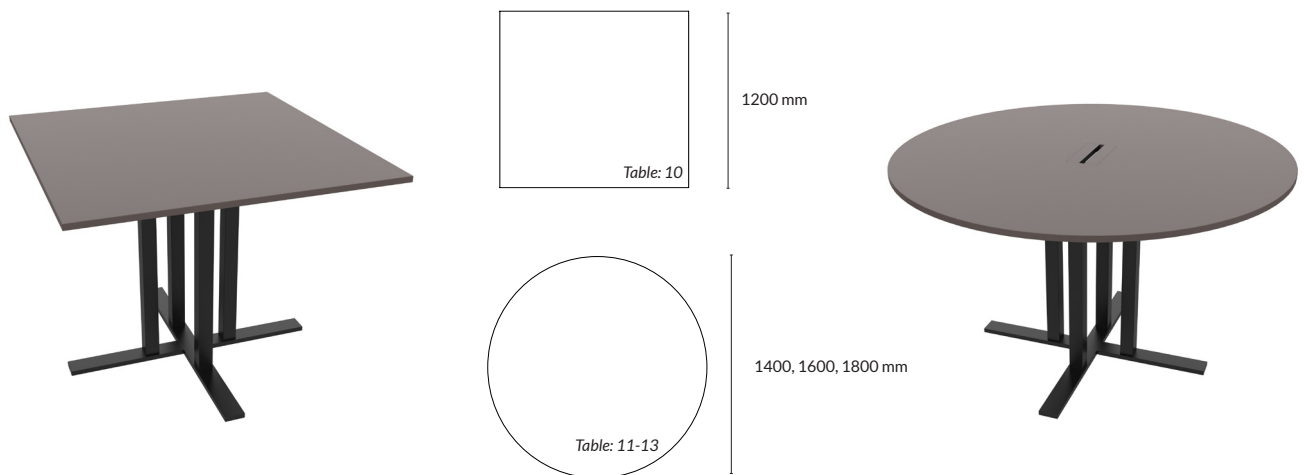

SKIVA Table 10, kvadratisk

Utförande	Storlek skiva	Artikelnummer	Pris
Mauve linoleum med matchande kantlist i ABS	1200x1200x24 mm	153528-0701	5940
Svart linoleum med matchande kantlist i ABS	1200x1200x24 mm	153528-0705	5940
Mushroom linoleum med matchande kantlist i ABS	1200x1200x24 mm	153528-0702	5940

SKIVA Table 11, rund

Utförande	Storlek skiva	Artikelnummer	Pris
Mauve linoleum med matchande kantlist i ABS	1400x24 mm	153530-0701	8690
Svart linoleum med matchande kantlist i ABS	1400x24 mm	153530-0705	8690
Mushroom linoleum med matchande kantlist i ABS	1400x24 mm	153530-0702	8690

SKIVA Table 12, rund

Utförande	Storlek skiva	Artikelnummer	Pris
Mauve linoleum med matchande kantlist i ABS	1600x24 mm	153532-0701	11 000
Svart linoleum med matchande kantlist i ABS	1600x24 mm	153532-0705	11 000
Mushroom linoleum med matchande kantlist i ABS	1600x24 mm	153532-0702	11 000

SKIVA Table 13, rund

Utförande	Storlek skiva	Artikelnummer	Pris
Mauve linoleum med matchande kantlist i ABS	1800x24 mm	153534-0701	12 870
Svart linoleum med matchande kantlist i ABS	1800x24 mm	153534-0705	12 870
Mushroom linoleum med matchande kantlist i ABS	1800x24 mm	153534-0702	12 870