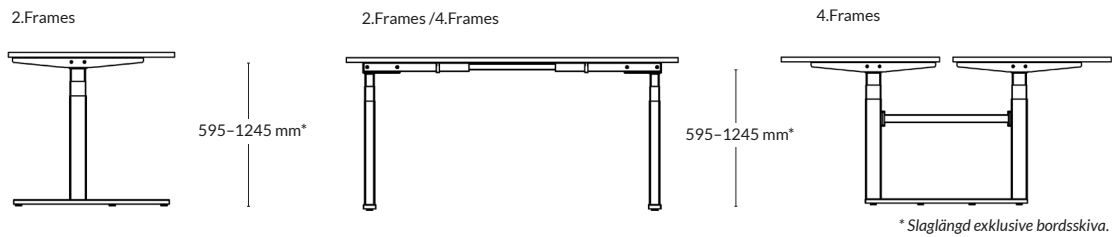

R5 WORK.STATION

RAGNARS

Med LINAK DL PLUS komponenter, utan synliga glidlagerstyrningar och med en hastighet på 80 mm/s.