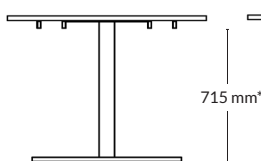

T.Frame till table: 12
*Höjd exklusive bordsskiva.

STATIV X.Frame, till Table 1-5

Utförande	Höjd*	Artikelnummer	Pris
Svart	715 mm	154214-0814	3740
	1035 mm	154218-0814	3740
Blankkrom	715 mm	154214-0820	4840
	1035 mm	154218-0820	4840

*Höjd exklusive bordsskiva.

STATIV X.Frame, till Table 9-11

Utförande	Höjd*	Artikelnummer	Pris
Svart	715 mm	154234-0814	4290
Blankkrom	715 mm	154234-0820	5940

*Höjd exklusive bordsskiva.

STATIV T.Frame, till Table 6

Utförande	Höjd*	Artikelnummer	Pris
Svart	715 mm	154314-0814	5280
Blankkrom	715 mm	154314-0820	7150

*Höjd exklusive bordsskiva.

STATIV T.Frame, till Table 12

Utförande	Höjd*	Artikelnummer	Pris
Svart	715 mm	154324-0814	6490
Blankkrom	715 mm	154324-0820	8140

*Höjd exklusive bordsskiva.