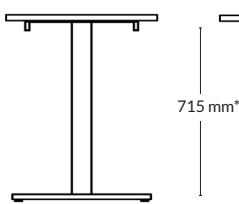

STATIV X.Frame, till Table 1-5

Utförande	Höjd*	Artikelnummer	Pris
Svart	715 mm	154214-0814	3740
	1035 mm	154218-0814	3740
Blankkrom	715 mm	154214-0820	4840
	1035 mm	154218-0820	4840

*Höjd exklusive bordsskiva.

STATIV X.Frame, till Table 9-11

Utförande	Höjd*	Artikelnummer	Pris
Svart	715 mm	154234-0814	4290
Blankkrom	715 mm	154234-0820	5940

*Höjd exklusive bordsskiva.

STATIV T.Frame, till Table 6

Utförande	Höjd*	Artikelnummer	Pris
Svart	715 mm	154314-0814	5280
Blankkrom	715 mm	154314-0820	7150

*Höjd exklusive bordsskiva.

STATIV T.Frame, till Table 12

Utförande	Höjd*	Artikelnummer	Pris
Svart	715 mm	154324-0814	6490
Blankkrom	715 mm	154324-0820	8140

*Höjd exklusive bordsskiva.