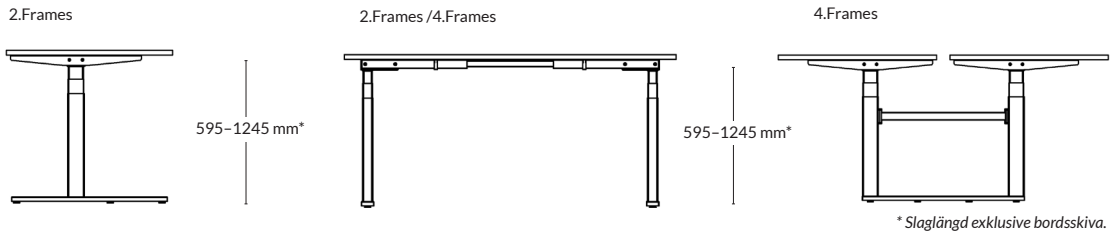

R5 WORK.STATION

RAGNARS

Med LINAK DL PLUS komponenter, utan synliga glidlagerstyrningar och med en hastighet på 80 mm/s.

STATIV 2.Frames, till Table 1

Utförande	Slaglängd*	Artikelnummer	Pris
Vit- eller svartlackad metall	595-1245 mm	150326-xxxx-x	10 395
Blankkrom	595-1245 mm	150326-0820-x	14 520

*Slaglängd exklusive bordsskiva.

STATIV 4.Frames, till Table 1 med fäste för bordsskärm

Utförande	Slaglängd*	Artikelnummer	Pris
Vit- eller svartlackad metall	595-1245 mm	150336-xxxx-x	21 175
Blankkrom	595-1245 mm	150336-0820-x	29 887

*Slaglängd exklusive bordsskiva.

STATIV 2.Frames, till Table 1 med skjutbar skiva

Utförande	Slaglängd*	Artikelnummer	Pris
Vit- eller svartlackad metall	595-1245 mm	150327-xxxx-x	12 221
Blankkrom	595-1245 mm	150327-0820-x	16 335

*Slaglängd exklusive bordsskiva.

STATIV 4.Frames, till Table 1 med skjutbar skiva och fäste för bordsskärm

Utförande	Slaglängd*	Artikelnummer	Pris
Vit- eller svartlackad metall	595-1245 mm	150337-xxxx-x	24 805
Blankkrom	595-1245 mm	150337-0820-x	33 033

*Slaglängd exklusive bordsskiva.

FLEXIBELT STATIV: måste väljas

Information	Artikelnummer
För bordsskivor 1200-1600 mm	xxxxxx-xxxx-3
För bordsskivor 1800-2000 mm	xxxxxx-xxxx-4

FÄRGVAL: Stativ

Utförande	Artikelnummer
Vit	xxxxxx-0811
Svart	xxxxxx-0814