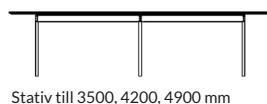

*Höjd inklusive bordsskiva.

MÖTESBORD Rektangulärt

Utförande	Höjd*	Storlek skiva	Artikelnummer	Pris	
Mauve linoleum + stativ i svart metall	1050 mm	1500x1000x23 mm	183111-3	25 707	
	1050 mm	2100x1000x23 mm	183112-3	29 425	
	1050 mm	2800x1000x23 mm	183113-3	34 309	
	1050 mm	1500x1200x23 mm	183211-3	27 016	
	1050 mm	2100x1200x23 mm	183212-3	31 108	
	1050 mm	2800x1200x23 mm	183213-3	36 949	
	1050 mm	3500x1200x23 mm	183214-3	56 397	
	1050 mm	2100x1400x23 mm	183312-3	44 363	
	1050 mm	2800x1400x23 mm	183313-3	51 458	
	1050 mm	3500x1400x23 mm	183314-3	66 792	
	1050 mm	4200x1400x23 mm	183315-3	74 195	
	1050 mm	4900x1400x23 mm	183316-3	78 595	
	1050 mm	5600x1400x23 mm	183317-3	79 805	
	Svart linoleum + stativ i svart metall	1050 mm	1500x1000x23 mm	183111-4	25 707
1050 mm		2100x1000x23 mm	183112-4	29 425	
1050 mm		2800x1000x23 mm	183113-4	34 309	
1050 mm		1500x1200x23 mm	183211-4	27 016	
1050 mm		2100x1200x23 mm	183212-4	31 108	
1050 mm		2800x1200x23 mm	183213-4	36 949	
1050 mm		3500x1200x23 mm	183214-4	56 397	
1050 mm		2100x1400x23 mm	183312-4	44 363	
1050 mm		2800x1400x23 mm	183313-4	51 458	
1050 mm		3500x1400x23 mm	183314-4	66 792	
1050 mm		4200x1400x23 mm	183315-4	74 195	
1050 mm		4900x1400x23 mm	183316-4	78 595	
1050 mm		5600x1400x23 mm	183317-4	79 805