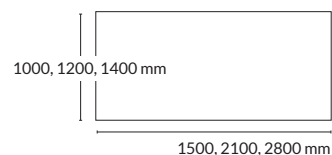

*Höjd inklusive bordsskiva.

MÖTESBORD Rektangulärt

Utförande	Höjd*	Storlek skiva	Artikelnummer	Pris	
Mauve linoleum + stativ i svart metall	1050 mm	1500x1000x23 mm	183111-3	25 707	
	1050 mm	2100x1000x23 mm	183112-3	29 425	
	1050 mm	2800x1000x23 mm	183113-3	34 309	
	1050 mm	1500x1200x23 mm	183211-3	27 016	
	1050 mm	2100x1200x23 mm	183212-3	31 108	
	1050 mm	2800x1200x23 mm	183213-3	36 949	
	1050 mm	3500x1200x23 mm	183214-3	56 397	
	1050 mm	2100x1400x23 mm	183312-3	44 363	
	1050 mm	2800x1400x23 mm	183313-3	51 458	
	1050 mm	3500x1400x23 mm	183314-3	66 792	
	1050 mm	4200x1400x23 mm	183315-3	74 195	
	1050 mm	4900x1400x23 mm	183316-3	78 595	
	1050 mm	5600x1400x23 mm	183317-3	79 805	
	Svart linoleum + stativ i svart metall	1050 mm	1500x1000x23 mm	183111-4	25 707
1050 mm		2100x1000x23 mm	183112-4	29 425	
1050 mm		2800x1000x23 mm	183113-4	34 309	
1050 mm		1500x1200x23 mm	183211-4	27 016	
1050 mm		2100x1200x23 mm	183212-4	31 108	
1050 mm		2800x1200x23 mm	183213-4	36 949	
1050 mm		3500x1200x23 mm	183214-4	56 397	
1050 mm		2100x1400x23 mm	183312-4	44 363	
1050 mm		2800x1400x23 mm	183313-4	51 458	
1050 mm		3500x1400x23 mm	183314-4	66 792	
1050 mm		4200x1400x23 mm	183315-4	74 195	
1050 mm		4900x1400x23 mm	183316-4	78 595	
1050 mm		5600x1400x23 mm	183317-4	79 805