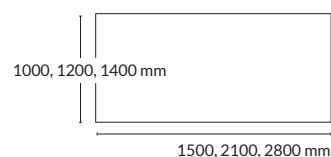

*Höjd inklusive bordsskiva.

MÖTESBORD Rektangulärt

Utförande	Höjd*	Storlek skiva	Artikelnummer	Pris
Mushroom linoleum + stativ i vit metall	1050 mm	1500x1000x23 mm	183111-5	25 707
	1050 mm	2100x1000x23 mm	183112-5	29 425
	1050 mm	2800x1000x23 mm	183113-5	34 309
	1050 mm	1500x1200x23 mm	183211-5	27 016
	1050 mm	2100x1200x23 mm	183212-5	31 108
	1050 mm	2800x1200x23 mm	183213-5	36 949
	1050 mm	3500x1200x23 mm	183214-5	56 397
	1050 mm	2100x1400x23 mm	183312-5	44 363
	1050 mm	2800x1400x23 mm	183313-5	51 458
	1050 mm	3500x1400x23 mm	183314-5	66 792
	1050 mm	4200x1400x23 mm	183315-5	74 195
	1050 mm	4900x1400x23 mm	183316-5	78 595
	1050 mm	5600x1400x23 mm	183317-5	79 805

*Höjd inklusive bordsskiva.