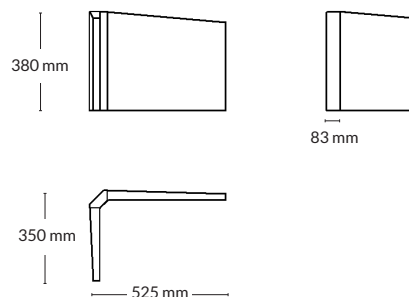

FÄRGVAL: Konsoller

Utförande	Artikelnummer
Vit	xxxxxx-0811
Svart	xxxxxx-0814

SKÄRM

Utförande	Storlek	Artikelnummer	Pris
Natur kork	525x350x380x38 mm	191505-0630	5610
Rökt kork	525x350x380x38 mm	191505-0631	6017