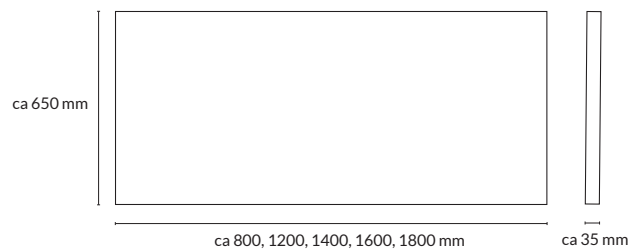

SKÄRM

Storlek*	Artikelnummer	Prisgr. A	Prisgr. B	Prisgr. C	Prisgr. D
800x650x35 mm	11517	1760	2420	2750	4510
1200x650x35 mm	11520	2310	2860	3630	4840
1400x650x35 mm	11522	2420	3080	3960	5060
1600x650x35 mm	11524	2640	3300	4180	5280
1800x650x35 mm	11526	2860	3520	4510	5720

*Exakt mått avgörs av tjocklek på tyg + 2mm laminering.

TYGER

Prisgrupp	Produktnamn
Prisgrupp A	Gabriel Event Screen, Camira Carlow, Camira Fiji
Prisgrupp B	Camira Blazer Lite, Kvadrat Floyd Screen, Nevotex Slope
Prisgrupp C	Camira Blazer, Camira Synergy, Kvadrat Remix Screen, Nevotex Wooly
Prisgrupp D	Kvadrat Remix 3, Kvadrat Steelcut Trio

TILLBEHÖR: Toolbar, utanpåliggande

Utförande	Storlek	Artikelnummer	Pris
Aluminium	995x72 mm för skärm 1200 mm	100671-0815	1386
Aluminium	1195x72 mm för skärm 1400 mm	100672-0815	1518
Aluminium	1395x72 mm för skärm 1600 mm	100673-0815	1628
Aluminium	1595x72 mm för skärm 1800 mm	100674-0815	1760