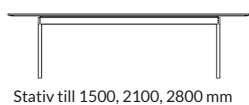

*Höjd inklusive bordsskiva.

MÖTESBORD Rektangulärt

Utförande	Höjd*	Storlek skiva	Artikelnummer	Pris	
Ekfanér + stativ i vit metall	740 mm	1500x1000x22 mm	180111-1	23 562	
	740 mm	2100x1000x22 mm	180112-1	27 203	
	740 mm	2800x1000x22 mm	180113-1	32 230	
	740 mm	1500x1200x22 mm	180211-1	24 860	
	740 mm	2100x1200x22 mm	180212-1	28 974	
	740 mm	2800x1200x22 mm	180213-1	34 980	
	740 mm	3500x1200x22 mm	180214-1	54 230	
	740 mm	2100x1400x22 mm	180312-1	42 229	
	740 mm	2800x1400x22 mm	180313-1	50 347	
	740 mm	3500x1400x22 mm	180314-1	64 636	
	740 mm	4200x1400x22 mm	180315-1	71 500	
	740 mm	4900x1400x22 mm	180316-1	76 450	
	740 mm	5600x1400x22 mm	180317-1	77 660	
	Askfanér+ stativ i vit metall	740 mm	1500x1000x22 mm	180111-2	23 562
		740 mm	2100x1000x22 mm	180112-2	27 203
		740 mm	2800x1000x22 mm	180113-2	32 230
		740 mm	1500x1200x22 mm	180211-2	24 860
740 mm		2100x1200x22 mm	180212-2	28 974	
740 mm		2800x1200x22 mm	180213-2	34 980	
740 mm		3500x1200x22 mm	180214-2	54 230	
740 mm		2100x1400x22 mm	180312-2	42 229	
740 mm		2800x1400x22 mm	180313-2	50 347	
740 mm		3500x1400x22 mm	180314-2	64 636	
740 mm		4200x1400x22 mm	180315-2	71 500	
740 mm		4900x1400x22 mm	180316-2	76 450	
740 mm		5600x1400x22 mm	180317-2	77 660	

*Höjd inklusive bordsskiva.