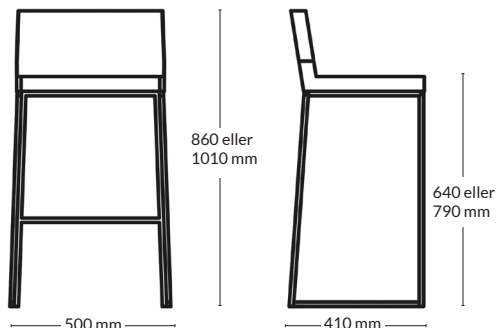

BARSTOL

Utförande stativ	Storlek*	Artikelnummer	Budget	Prisgr. A	Prisgr. B	Prisgr. C	Prisgr. D
Svart metall	500x410x640 mm	194480-0814	5500	5995	6270	6545	6787
Svart metall	500x410x790 mm	194485-0814	5962	6237	6512	6787	7062
Blankkrom	500x410x640 mm	194490-0820	6369	6644	6919	7194	7469
Blankkrom	500x410x790 mm	194495-0820	6655	6930	7205	7480	7755