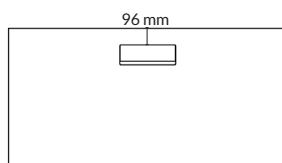

Kabellock 96 mm från långsida
Centrerad