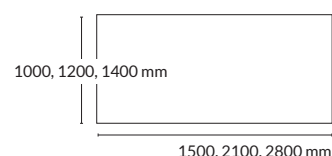

*Höjd inklusive bordsskiva.

MÖTESBORD Rektangulärt

Utförande	Höjd*	Storlek skiva	Artikelnummer	Pris	
Ekfanér + stativ i vit metall	740 mm	1500x1000x22 mm	180111-1	23 562	
	740 mm	2100x1000x22 mm	180112-1	27 203	
	740 mm	2800x1000x22 mm	180113-1	32 230	
	740 mm	1500x1200x22 mm	180211-1	24 860	
	740 mm	2100x1200x22 mm	180212-1	28 974	
	740 mm	2800x1200x22 mm	180213-1	34 980	
	740 mm	3500x1200x22 mm	180214-1	54 230	
	740 mm	2100x1400x22 mm	180312-1	42 229	
	740 mm	2800x1400x22 mm	180313-1	50 347	
	740 mm	3500x1400x22 mm	180314-1	64 636	
	740 mm	4200x1400x22 mm	180315-1	71 500	
	740 mm	4900x1400x22 mm	180316-1	76 450	
	740 mm	5600x1400x22 mm	180317-1	77 660	
	Askfanér+ stativ i vit metall	740 mm	1500x1000x22 mm	180111-2	23 562
		740 mm	2100x1000x22 mm	180112-2	27 203
		740 mm	2800x1000x22 mm	180113-2	32 230
		740 mm	1500x1200x22 mm	180211-2	24 860
740 mm		2100x1200x22 mm	180212-2	28 974	
740 mm		2800x1200x22 mm	180213-2	34 980	
740 mm		3500x1200x22 mm	180214-2	54 230	
740 mm		2100x1400x22 mm	180312-2	42 229	
740 mm		2800x1400x22 mm	180313-2	50 347	
740 mm		3500x1400x22 mm	180314-2	64 636	
740 mm		4200x1400x22 mm	180315-2	71 500	
740 mm		4900x1400x22 mm	180316-2	76 450	
740 mm		5600x1400x22 mm	180317-2	77 660	

*Höjd inklusive bordsskiva.