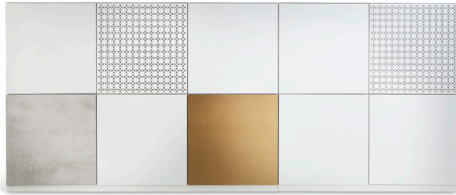

STANDARD 1

Information: Komplet förråring med 10 förvaringsfack med push2open luckor. Låg sockel. Plåtbeklädd toppskiva 1,5 mm.

Storlek: 2500x1050x404 mm

Utförande	Artikelnummer	Pris
Vit direktlaminat, A-laminat, betonglaminat och mässing metall-laminat	193100	51 480