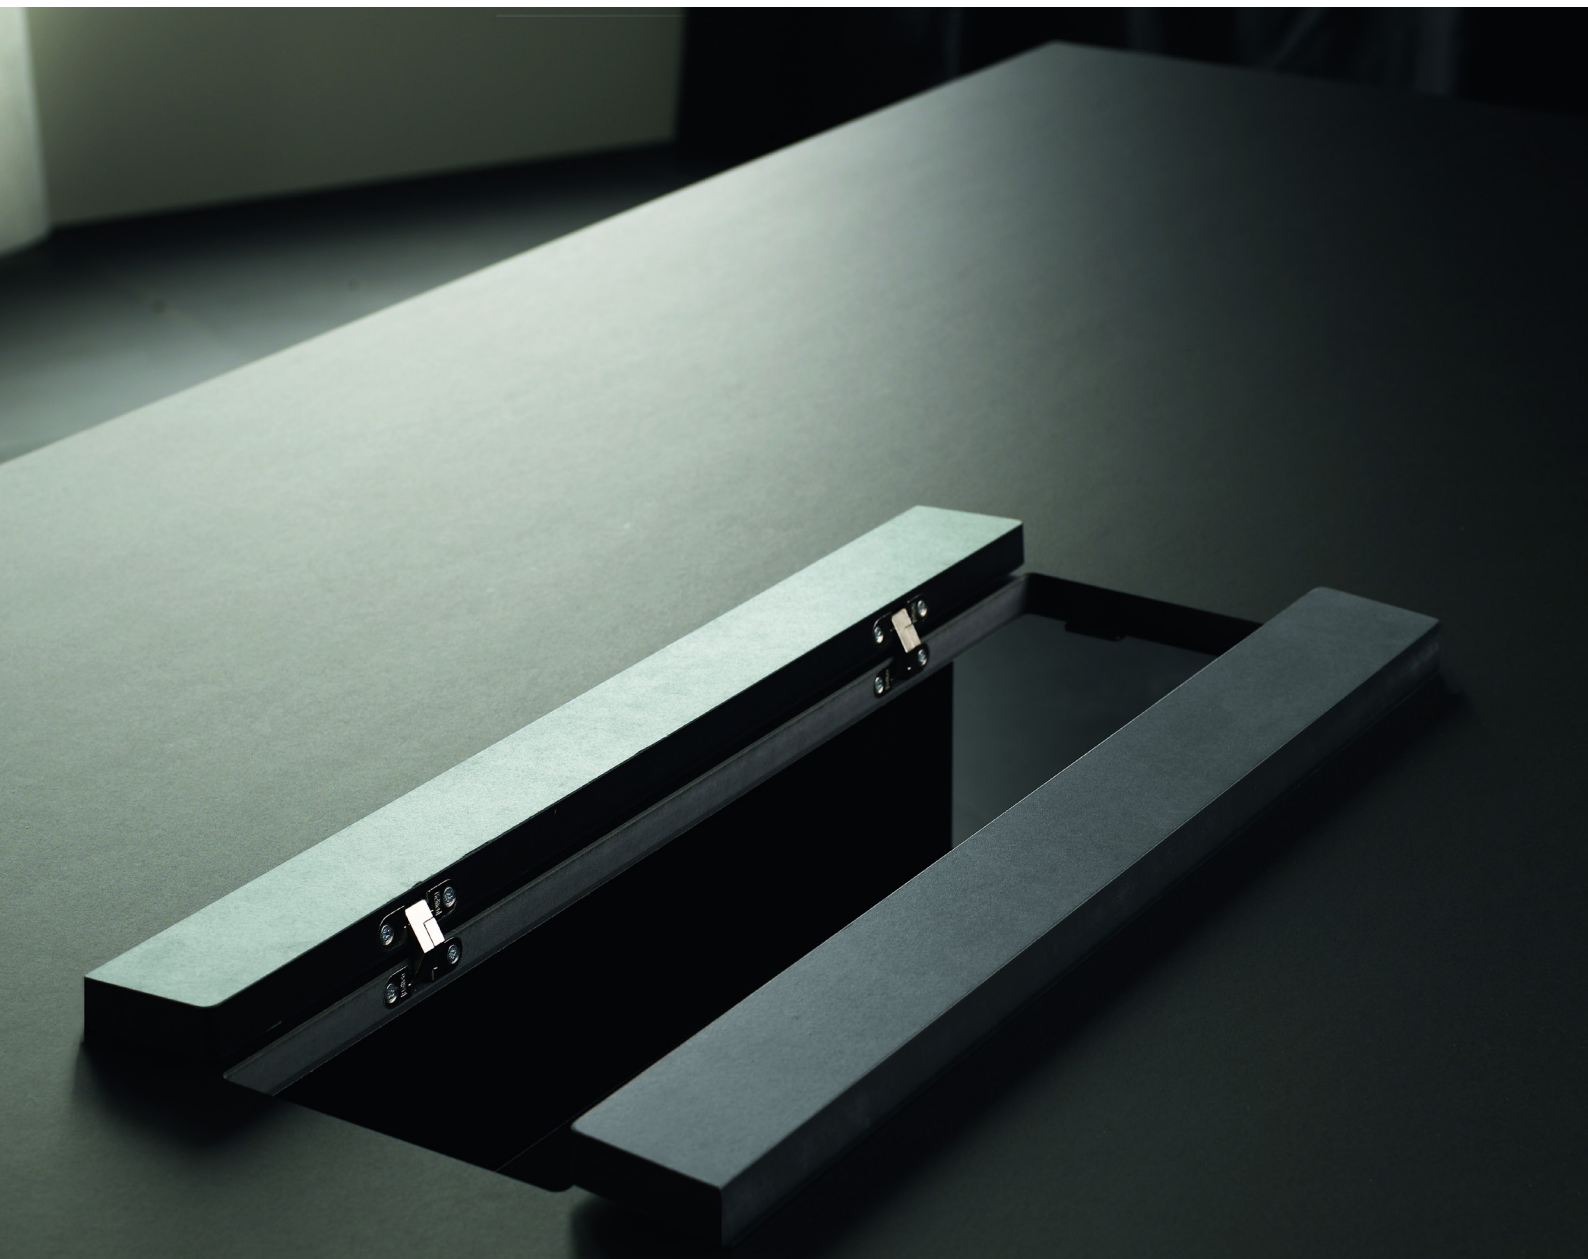

TILLBEHÖR Kabellock inkl. svart kabelränna till rektangulära skivor, 550x130 mm

Utförande kabellock	Information	Artikelnummer	Pris
Mauve linoleum med matchande kantlist i ABS	Centrerad	153910-0701	5940
Svart linoleum med matchande kantlist i ABS	Centrerad	153910-0705	5940
Mushroom linoleum med matchande kantlist i ABS	Centrerad	153910-0702	5940