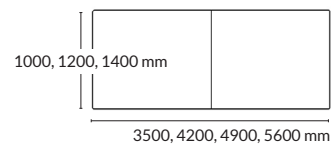

*Höjd inklusive bordsskiva.

MÖTESBORD Rektangulärt

Utförande	Höjd*	Storlek skiva	Artikelnummer	Pris
Mushroom linoleum + stativ i vit metall	1050 mm	1500x1000x23 mm	183111-5	25 707
	1050 mm	2100x1000x23 mm	183112-5	29 425
	1050 mm	2800x1000x23 mm	183113-5	34 309
	1050 mm	1500x1200x23 mm	183211-5	27 016
	1050 mm	2100x1200x23 mm	183212-5	31 108
	1050 mm	2800x1200x23 mm	183213-5	36 949
	1050 mm	3500x1200x23 mm	183214-5	56 397
	1050 mm	2100x1400x23 mm	183312-5	44 363
	1050 mm	2800x1400x23 mm	183313-5	51 458
	1050 mm	3500x1400x23 mm	183314-5	66 792
	1050 mm	4200x1400x23 mm	183315-5	74 195
	1050 mm	4900x1400x23 mm	183316-5	78 595
	1050 mm	5600x1400x23 mm	183317-5	79 805

*Höjd inklusive bordsskiva.