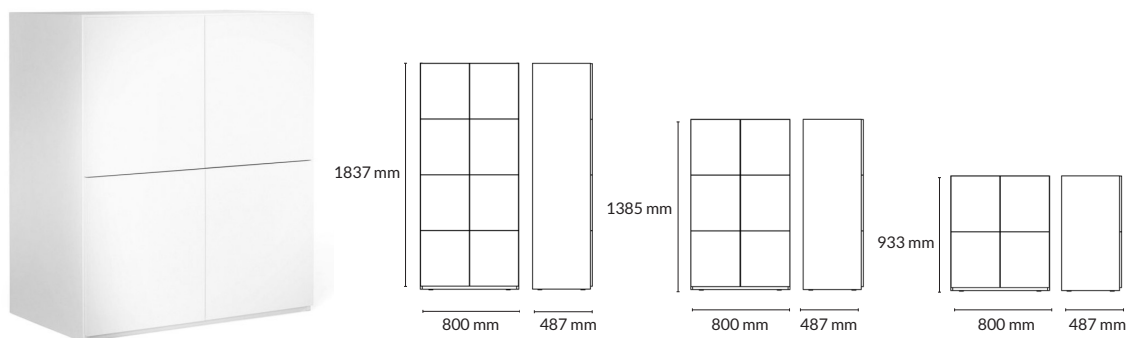

SKÅP

Utförande	Information	Storlek	Artikelnummer	Pris
Vit direktlaminat	4 st push2open luckor	800x487x933 mm	131731-0311	8195

Utförande	Information	Storlek	Artikelnummer	Pris
Vit direktlaminat	6 st push2open luckor	800x487x1385 mm	131732-0311	10 890

Utförande	Information	Storlek	Artikelnummer	Pris
Vit direktlaminat	8 st push2open luckor	800x487x1837 mm	131733-0311	13 310

TILLBEHÖR: Lås

Utförande	Information	Artikelnummer	Pris
Tryckcylinderlås	Öppnas med vikbar nyckel	5901	297 kr/st
RFID	Öppnas med tag eller kort	5903	1 815 kr/st