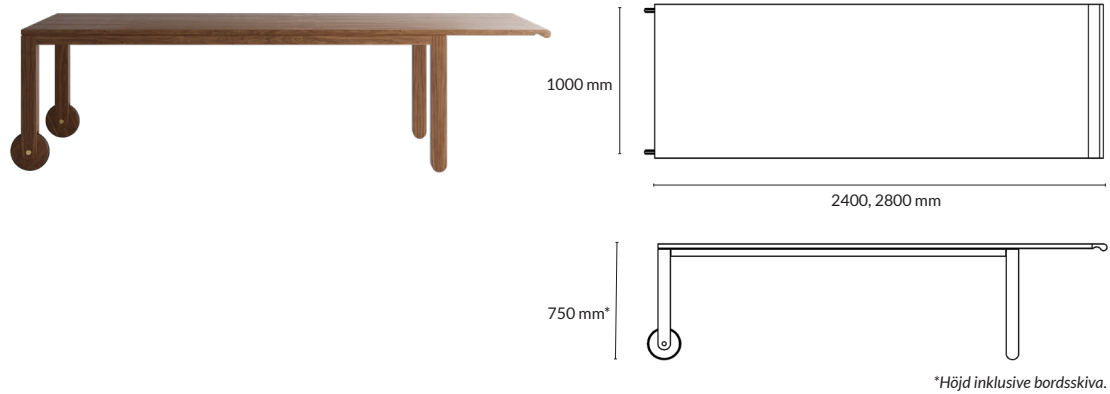

KONFERENSBORD

Utförande	Höjd*	Storlek skiva	Artikelnummer	Pris
Valnöt	750 mm	2400x1000x29 mm	190500-0023	61 050
		2800x1000x29 mm	190501-0023	67 650
Ek	750 mm	2400x1000x29 mm	190500-0022	50 050
		2800x1000x29 mm	190501-0022	56 650

*Höjd inklusive bordsskiva.