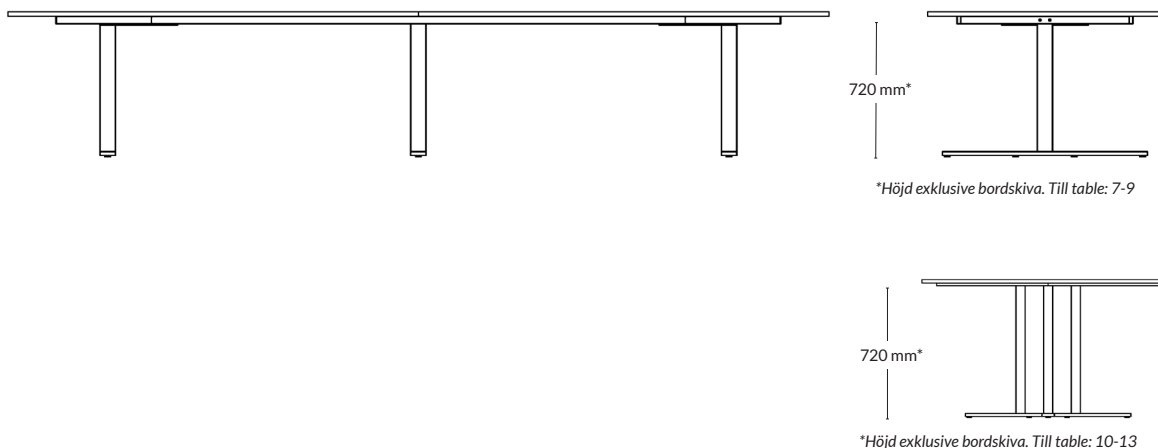

STATIV till Table 6

Utförande	Höjd*	Artikelnummer	Pris
Svart	720 mm	153720-0814	33 440
Blankkrom	720 mm	153720-0820	34 980

*Höjd exklusive bordsskiva.

STATIV till Table 7

Utförande	Höjd*	Artikelnummer	Pris
Svart	720 mm	153722-0814	44 220
Blankkrom	720 mm	153722-0820	47 190

*Höjd exklusive bordsskiva.

STATIV till Table 8

Utförande	Höjd*	Artikelnummer	Pris
Svart	720 mm	153724-0814	48 730
Blankkrom	720 mm	153724-0820	51 810

*Höjd exklusive bordsskiva.

STATIV till Table 9

Utförande	Höjd*	Artikelnummer	Pris
Svart	720 mm	153726-0814	53 350
Blankkrom	720 mm	153726-0820	56 430

*Höjd exklusive bordsskiva.

STATIV till Table 10-13

Utförande	Höjd*	Artikelnummer	Pris
Svart	720 mm	153728-0814	12 870
Blankkrom	720 mm	153728-0820	15 180

*Höjd exklusive bordsskiva.