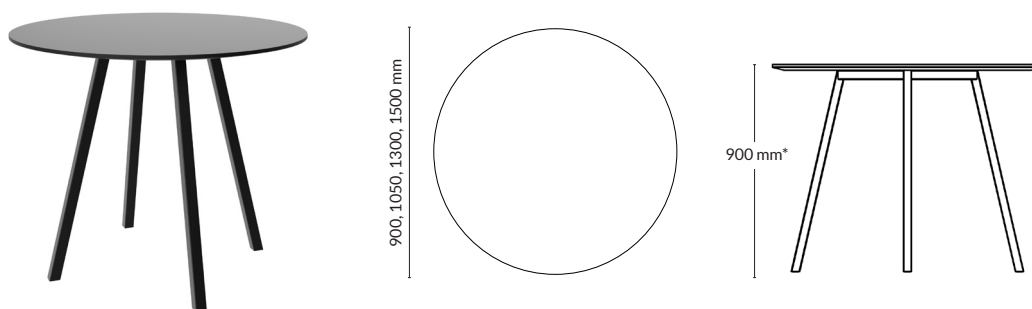

*Höjd inklusive bordsskiva.

**MÖTESBORD** Runt

*Höjd inklusive bordsskiva.

Utförande	Höjd*	Storlek skiva	Artikelnummer	Pris
Ekfanér + stativ i vit metall	740 mm	900x22 mm	180001-1	17 160
	740 mm	1050x22 mm	180002-1	18 700
	740 mm	1300x22 mm	180003-1	27 852
	740 mm	1500x22 mm	180004-1	31 251
Askfanér+ stativ i vit metall	740 mm	900x22 mm	180001-2	15 600
	740 mm	1050x22 mm	180002-2	17 000
	740 mm	1300x22 mm	180003-2	25 320
	740 mm	1500x22 mm	180004-2	28 410
Mauve linoleum + stativ i svart metall	740 mm	900x23 mm	180001-3	17 160
	740 mm	1050x23 mm	180002-3	18 700
	740 mm	1300x23 mm	180003-3	27 852
	740 mm	1500x23 mm	180004-3	31 251
Svart linoleum + stativ i svart metall	740 mm	900x23 mm	180001-4	17 160
	740 mm	1050x23 mm	180002-4	18 700
	740 mm	1300x23 mm	180003-4	27 852
	740 mm	1500x23 mm	180004-4	31 251
Mushroom linoleum + stativ i vit metall	740 mm	900x23 mm	180001-5	17 160
	740 mm	1050x23 mm	180002-5	18 700
	740 mm	1300x23 mm	180003-5	27 852
	740 mm	1500x23 mm	180004-5	31 251

*Höjd inklusive bordsskiva.

**MÖTESBORD** Runt

*Höjd inklusive bordsskiva.

Utförande	Höjd*	Storlek skiva	Artikelnummer	Pris
Ekfanér + stativ i vit metall	900 mm	900x22 mm	182001-1	18 480
	900 mm	1050x22 mm	182002-1	19 987
	900 mm	1300x22 mm	182003-1	29 106
	900 mm	1500x22 mm	182004-1	32 527
Askfanér+ stativ i vit metall	900 mm	900x22 mm	182001-2	18 480
	900 mm	1050x22 mm	182002-2	19 987
	900 mm	1300x22 mm	182003-2	29 106
	900 mm	1500x22 mm	182004-2	32 527
Mauve linoleum + stativ i svart metall	900 mm	900x23mm	182001-3	18 480
	900 mm	1050x23 mm	182002-3	19 987
	900 mm	1300x23 mm	182003-3	29 106
	900 mm	1500x23 mm	182004-3	32 527
Svart linoleum + stativ i svart metall	900 mm	900x23mm	182001-4	18 480
	900 mm	1050x23 mm	182002-4	19 987
	900 mm	1300x23 mm	182003-4	29 106
	900 mm	1500x23 mm	182004-4	32 527
Mushroom linoleum + stativ i vit metall	900 mm	900x23 mm	182001-5	18 480
	900 mm	1050x23 mm	182002-5	19 987
	900 mm	1300x23 mm	182003-5	29 106
	900 mm	1500x23 mm	182004-5	32 527