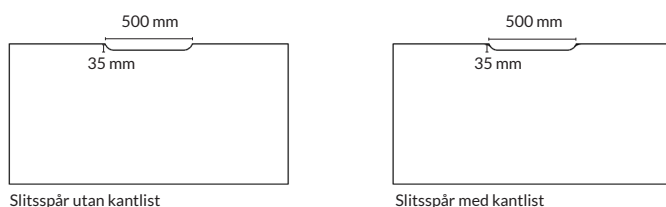

TILLBEHÖR: Slitsspår

Utförande	Storlek	Artikelnummer	Pris
Utan kantlist	500x35 mm	150083	330
Med vit kantlist i ABS	500x35 mm	150084	550

TILLBEHÖR: Metallpennlåda

Utförande	Artikelnummer	Pris
Vitlackad metall	100651-0811	1430
Svartlackad metall	100651-0814	1430