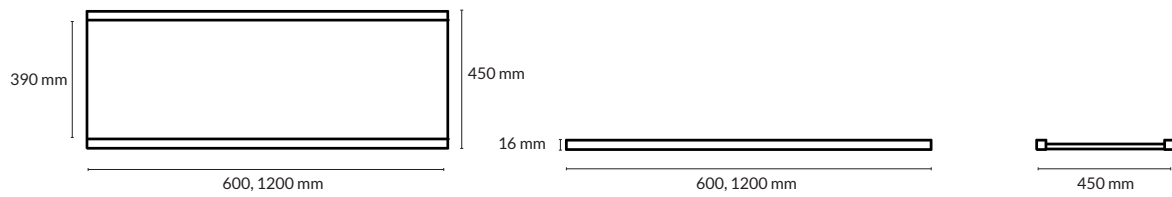

SKÅP inkl. 1 hyllplan på ovensidan med 2 horisontella reglar

Utförande	Information	Storlek	Artikelnummer	Pris
Vit direktlaminat	1 lucka push2open	600x469x400 mm	195204-0311	4295
	2 luckor push2open	1200x469x400 mm	195205-0311	5137
	2 luckor wingline	1200x469x400 mm	195206-0311	8574
	3 luckor push2open	1200x469x400 mm	195207-0311	7388
Svart antifingerprint laminat	1 lucka push2open	600x469x400 mm	195204-0015	8419
	2 luckor push2open	1200x469x400 mm	195205-0015	8797
	2 luckor wingline	1200x469x400 mm	195206-0015	12 233
	3 luckor push2open	1200x469x400 mm	195207-0015	12 199