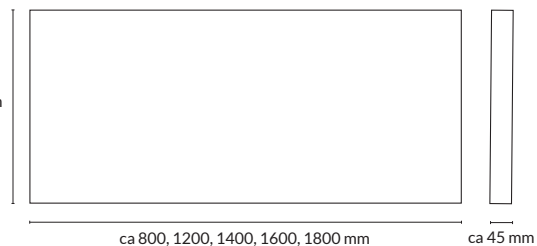

FÄRGVAL: Konsoller

Utförande	Artikelnummer
Vit	xxxxxx-0811
Svart	xxxxxx-0814

ca 650 mm

SKÄRM

Storlek*	Artikelnummer	Prisgr. A	Prisgr. B	Prisgr. C	Prisgr. D
800x650x45mm	15508	2090	3410	3740	4620
1200x650x45 mm	15511	2640	4290	4620	5060
1400x650x45 mm	15513	2860	4510	4840	5500
1600x650x45 mm	15515	3080	4730	5060	5720
1800x650x45 mm	15517	3190	5060	5390	6050