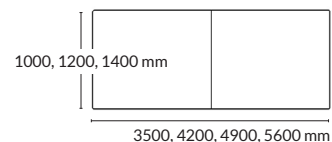

*Höjd inklusive bordsskiva.

MÖTESBORD Rektangulärt

Utförande	Höjd*	Storlek skiva	Artikelnummer	Pris	
Mauve linoleum + stativ i svart metall	1050 mm	1500x1000x23 mm	183111-3	25 707	
	1050 mm	2100x1000x23 mm	183112-3	29 425	
	1050 mm	2800x1000x23 mm	183113-3	34 309	
	1050 mm	1500x1200x23 mm	183211-3	27 016	
	1050 mm	2100x1200x23 mm	183212-3	31 108	
	1050 mm	2800x1200x23 mm	183213-3	36 949	
	1050 mm	3500x1200x23 mm	183214-3	56 397	
	1050 mm	2100x1400x23 mm	183312-3	44 363	
	1050 mm	2800x1400x23 mm	183313-3	51 458	
	1050 mm	3500x1400x23 mm	183314-3	66 792	
	1050 mm	4200x1400x23 mm	183315-3	74 195	
	1050 mm	4900x1400x23 mm	183316-3	78 595	
	1050 mm	5600x1400x23 mm	183317-3	79 805	
	Svart linoleum + stativ i svart metall	1050 mm	1500x1000x23 mm	183111-4	25 707
1050 mm		2100x1000x23 mm	183112-4	29 425	
1050 mm		2800x1000x23 mm	183113-4	34 309	
1050 mm		1500x1200x23 mm	183211-4	27 016	
1050 mm		2100x1200x23 mm	183212-4	31 108	
1050 mm		2800x1200x23 mm	183213-4	36 949	
1050 mm		3500x1200x23 mm	183214-4	56 397	
1050 mm		2100x1400x23 mm	183312-4	44 363	
1050 mm		2800x1400x23 mm	183313-4	51 458	
1050 mm		3500x1400x23 mm	183314-4	66 792	
1050 mm		4200x1400x23 mm	183315-4	74 195	
1050 mm		4900x1400x23 mm	183316-4	78 595	
1050 mm		5600x1400x23 mm	183317-4	79 805