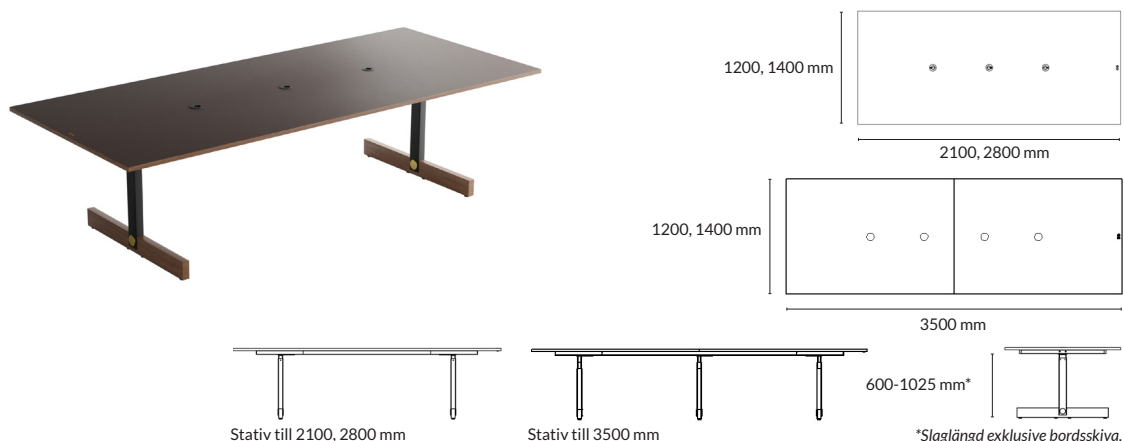

COINZ CONFERENCE

RAGNARS

Med LINAK DL PLUS komponenter, utan synliga glidlagerstyrningar och med en hastighet på 80 mm/s.

MÖTESBORD

Utförande	Slaglängd*	Storlek skiva	Artikelnummer	Pris
Mauve linoleum / valnöt + svart stativ	600-1025 mm	2100x1200x24 mm	190213-1	31 570
		2100x1400x24 mm	190223-1	34 430
		2800x1200x24 mm	190313-1	37 400
		2800x1400x24 mm	190323-1	38 720
		3500x1200x24 mm	190413-1	49 940
		3500x1400x24 mm	190423-1	54 230
Svart linoleum / ask+ svart stativ	600-1025 mm	2100x1200x24 mm	190213-2	30 470
		2100x1400x24 mm	190223-2	33 440
		2800x1200x24 mm	190313-2	36 190
		2800x1400x24 mm	190323-2	37 730
		3500x1200x24 mm	190413-2	48 290
		3500x1400x24 mm	190423-2	52 800
Svart linoleum / alm + svart stativ	600-1025 mm	2100x1200x24 mm	190213-3	31 570
		2100x1400x24 mm	190223-3	34 430
		2800x1200x24 mm	190313-3	37 400
		2800x1400x24 mm	190323-3	38 720
		3500x1200x24 mm	190413-3	49 940
		3500x1400x24 mm	190423-3	54 230
Mushroom linoleum / ek + vitt stativ	600-1025 mm	2100x1200x24 mm	190213-4	30 470
		2100x1400x24 mm	190223-4	33 440
		2800x1200x24 mm	190313-4	36 190
		2800x1400x24 mm	190323-4	37 730
		3500x1200x24 mm	190413-4	48 290
		3500x1400x24 mm	190423-4	52 800

*Slaglängd exklusive bordsskiva.