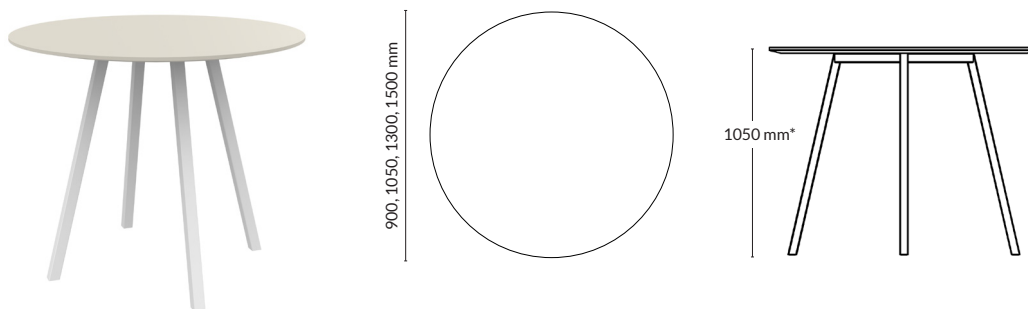

MÖTESBORD Runt

*Höjd inklusive bordsskiva.

Utförande	Höjd*	Storlek skiva	Artikelnummer	Pris
Ekfanér + stativ i vit metall	1050 mm	900x22 mm	183001-1	19 734
	1050 mm	1050x22 mm	183002-1	21 252
	1050 mm	1300x22 mm	183003-1	30 371
	1050 mm	1500x22 mm	183004-1	33 770
Askfanér+ stativ i vit metall	1050 mm	900x22 mm	183001-2	19 734
	1050 mm	1050x22 mm	183002-2	21 252
	1050 mm	1300x22 mm	183003-2	30 371
	1050 mm	1500x22 mm	183004-2	33 770
Mauve linoleum + stativ i svart metall	1050 mm	900x23 mm	183001-3	19 734
	1050 mm	1050x23 mm	183002-3	21 252
	1050 mm	1300x23 mm	183003-3	30 371
	1050 mm	1500x23 mm	183004-3	33 770
Svart linoleum + stativ i svart metall	1050 mm	900x23 mm	183001-4	19 734
	1050 mm	1050x23 mm	183002-4	21 252
	1050 mm	1300x23 mm	183003-4	30 371
	1050 mm	1500x23 mm	183004-4	33 770
Mushroom linoleum + stativ i vit metall	1050 mm	900x23 mm	183001-5	19 734
	1050 mm	1050x23 mm	183002-5	21 252
	1050 mm	1300x23 mm	183003-5	30 371
	1050 mm	1500x23 mm	183004-5	33 770

*Höjd inklusive bordsskiva.