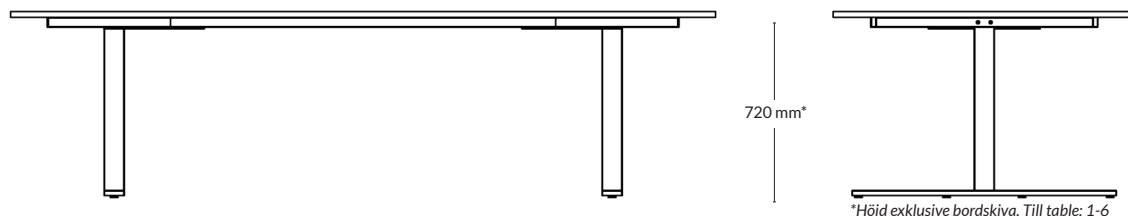

*Höjd exklusive bordskiva. Till table: 1-6

STATIV till Table 1-2

Utförande	Höjd*	Artikelnummer	Pris
Svart	720 mm	153710-0814	18 260
Blankkrom	720 mm	153710-0820	19 580

*Höjd exklusive bordsskiva.

STATIV till Table 3

Utförande	Höjd*	Artikelnummer	Pris
Svart	720 mm	153712-0814	21 120
Blankkrom	720 mm	153712-0820	22 770

*Höjd exklusive bordsskiva.

STATIV till Table 4

Utförande	Höjd*	Artikelnummer	Pris
Svart	720 mm	153716-0814	25 080
Blankkrom	720 mm	153716-0820	27 390

*Höjd exklusive bordsskiva.

STATIV till Table 5

Utförande	Höjd*	Artikelnummer	Pris
Svart	720 mm	153718-0814	30 360
Blankkrom	720 mm	153718-0820	33 660

*Höjd exklusive bordsskiva.