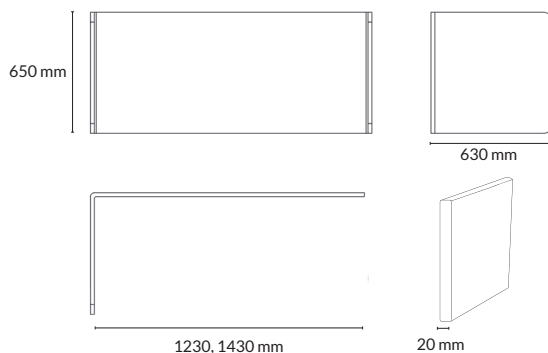

SKÄRM

Storlek	Artikelnummer	Prisgr. A	Prisgr. B	Prisgr. C	Prisgr. D
1230x650x20 mm	13517-x-x	6160	7040	7590	8690
1430x650x20 mm	13519-x-x	6380	7480	8030	9240

*Exakta mått avgörs av tjocklek på tyg + 2 mm laminering.

PLACERING SIDOSKÄRM: måste väljas

Utförande	Artikelnummer
Vänster	xxxxx-x-V
Höger	xxxxx-x-H

TYGER

Prisgrupp	Produktnamn
Prisgrupp A	Gabriel Event Screen, Camira Carlow, Camira Fiji
Prisgrupp B	Camira Blazer Lite, Nevotex Slope
Prisgrupp C	Camira Blazer, Camira Synergy, Kvadrat Remix Screen, Nevotex Wooly
Prisgrupp D	Kvadrat Remix 3, Kvadrat Steelcut Trio

KONSOL: L-konsol

Utförande	Information	Artikelnummer	Pris
Svartlackad metall	Till skärm med bestämd höjd över bordsskiva	100665-0814	495