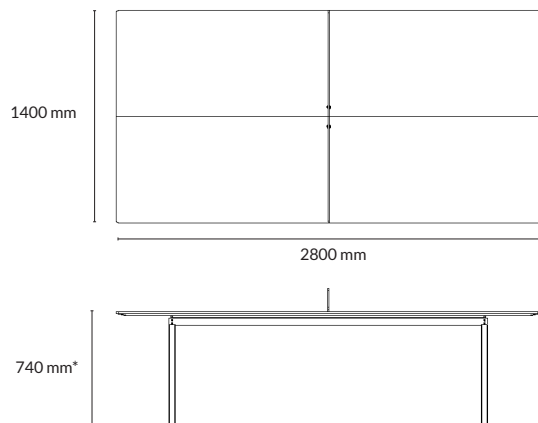

*Höjd inklusive bordsskiva.

**MÖTESBORD** Runt

*Höjd inklusive bordsskiva.

Utförande	Höjd*	Storlek skiva	Artikelnummer	Pris
Ekfanér + stativ i vit metall	1050 mm	900x22 mm	183001-1	19 734
	1050 mm	1050x22 mm	183002-1	21 252
	1050 mm	1300x22 mm	183003-1	30 371
	1050 mm	1500x22 mm	183004-1	33 770
Askfanér+ stativ i vit metall	1050 mm	900x22 mm	183001-2	19 734
	1050 mm	1050x22 mm	183002-2	21 252
	1050 mm	1300x22 mm	183003-2	30 371
	1050 mm	1500x22 mm	183004-2	33 770
Mauve linoleum + stativ i svart metall	1050 mm	900x23 mm	183001-3	19 734
	1050 mm	1050x23 mm	183002-3	21 252
	1050 mm	1300x23 mm	183003-3	30 371
	1050 mm	1500x23 mm	183004-3	33 770
Svart linoleum + stativ i svart metall	1050 mm	900x23 mm	183001-4	19 734
	1050 mm	1050x23 mm	183002-4	21 252
	1050 mm	1300x23 mm	183003-4	30 371
	1050 mm	1500x23 mm	183004-4	33 770
Mushroom linoleum + stativ i vit metall	1050 mm	900x23 mm	183001-5	19 734
	1050 mm	1050x23 mm	183002-5	21 252
	1050 mm	1300x23 mm	183003-5	30 371
	1050 mm	1500x23 mm	183004-5	33 770

*Höjd inklusive bordsskiva.

TILLBEHÖR: Kabellock

Utförande	Storlek	Placering	Artikelnummer	Pris
Välj yta lika skiva	550x130 mm	Centrerad	152010-xxxx	8602

FÄRG-/MATERIALVAL: Kabellock

Utförande	Artikelnummer
Ekfanér	xxxxxx-0101
Askfanér	xxxxxx-0102
Mauve linoleum	xxxxxx-0701
Svart linoleum	xxxxxx-0705
Mushroom linoleum	xxxxxx-0702

*Höjd inklusive skiva.

PINGISBORD Skiva, stativ och nät

Utförande	Höjd*	Storlek skiva	Artikelnummer	Pris
Olive green	740 mm	2800x1400 mm	180313-0110-x	54 450
Smokey blue	740 mm	2800x1400 mm	180313-0111-x	54 450