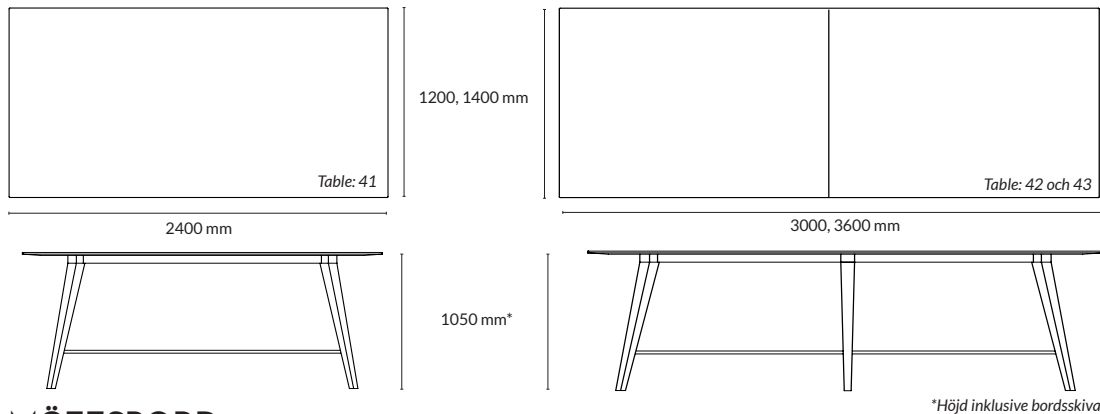

MÖTESBORD Rektangulärt

Utförande Table 41	Höjd*	Storlek skiva	Artikelnummer	Pris
Vitbetsad ask + stativ i vitbetsad ask	1050 mm	2400x1200x23 mm	190161-0530	66 264
	1050 mm	2400x1400x23 mm	190162-0530	74 129
Svartbetsad ask + stativ i svartbetsad ask	1050 mm	2400x1200x23 mm	190161-0535	66 264
	1050 mm	2400x1400x23 mm	190162-0535	74 129
Mauve linoleum + stativ i svartbetsad ask	1050 mm	2400x1200x24 mm	190161-0701	72 864
	1050 mm	2400x1400x24 mm	190162-0701	81 719
Svart linoleum + stativ i svartbetsad ask	1050 mm	2400x1200x24 mm	190161-0705	72 864
	1050 mm	2400x1400x24 mm	190162-0705	81 719
Mushroom linoleum + stativ i vitbetsad ask	1050 mm	2400x1200x24 mm	190161-0702	72 864
	1050 mm	2400x1400x24 mm	190162-0702	81 719

*Höjd inklusive bordsskiva.

*Höjd inklusive bordsskiva.

Utförande Table 42	Höjd*	Storlek skiva	Artikelnummer	Pris
Vitbetsad ask + stativ i vitbetsad ask	1050 mm	3000x1200x23 mm	190166-0530	77 352
	1050 mm	3000x1400x23 mm	190167-0530	84 755
Svartbetsad ask + stativ i svartbetsad ask	1050 mm	3000x1200x23 mm	190166-0535	77 352
	1050 mm	3000x1400x23 mm	190167-0535	84 755
Mauve linoleum + stativ i svartbetsad ask	1050 mm	3000x1200x24 mm	190166-0701	85 272
	1050 mm	3000x1400x24 mm	190167-0701	93 357
Svart linoleum + stativ i svartbetsad ask	1050 mm	3000x1200x24 mm	190166-0705	85 272
	1050 mm	3000x1400x24 mm	190167-0705	93 357
Mushroom linoleum + stativ i vitbetsad ask	1050 mm	3000x1200x24 mm	190166-0702	85 272
	1050 mm	3000x1400x24 mm	190167-0702	93 357

*Höjd inklusive bordsskiva.

Utförande Table 43	Höjd*	Storlek skiva	Artikelnummer	Pris
Vitbetsad ask + stativ i vitbetsad ask	1050 mm	3600x1200x23 mm	190171-0530	118 025
	1050 mm	3600x1400x23 mm	190172-0530	131 560
Svartbetsad ask + stativ i svartbetsad ask	1050 mm	3600x1200x23 mm	190171-0535	118 025
	1050 mm	3600x1400x23 mm	190172-0535	131 560
Mauve linoleum + stativ i svartbetsad ask	1050 mm	3600x1200x24 mm	190171-0701	130 295
	1050 mm	3600x1400x24 mm	190172-0701	146 740
Svart linoleum + stativ i svartbetsad ask	1050 mm	3600x1200x24 mm	190171-0705	130 295
	1050 mm	3600x1400x24 mm	190172-0705	146 740
Mushroom linoleum + stativ i vitbetsad ask	1050 mm	3600x1200x24 mm	190171-0702	130 295
	1050 mm	3600x1400x24 mm	190172-0702	146 740

*Höjd inklusive bordsskiva.