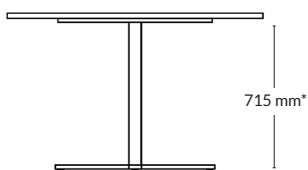

X.Frame till table: 9-11
*Höjd exklusive bordsskiva.

STATIV X.Frame, till Table 1-5

Utförande	Höjd*	Artikelnummer	Pris
Svart	715 mm	154214-0814	3740
	1035 mm	154218-0814	3740
Blankkrom	715 mm	154214-0820	4840
	1035 mm	154218-0820	4840

*Höjd exklusive bordsskiva.

STATIV X.Frame, till Table 9-11

Utförande	Höjd*	Artikelnummer	Pris
Svart	715 mm	154234-0814	4290
Blankkrom	715 mm	154234-0820	5940

*Höjd exklusive bordsskiva.

STATIV T.Frame, till Table 6

Utförande	Höjd*	Artikelnummer	Pris
Svart	715 mm	154314-0814	5280
Blankkrom	715 mm	154314-0820	7150

*Höjd exklusive bordsskiva.

STATIV T.Frame, till Table 12

Utförande	Höjd*	Artikelnummer	Pris
Svart	715 mm	154324-0814	6490
Blankkrom	715 mm	154324-0820	8140

*Höjd exklusive bordsskiva.