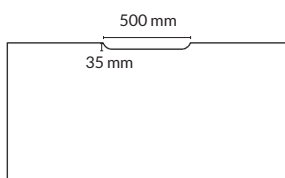

Powerdot rund
Vänsterplacerad

Powerdot rund
Centrerad

Powerdot rund
Högerplacerad

TILLBEHÖR FAST HEL SKIVA: Powerdot PD16, rund $\varnothing=80$ mm

Utförande	Information	Placering	Artikelnummer	Pris
Svart	1 st el, USB-A och USB-C	Centrerad	100668-0914-1	1276
		Vänster	100668-0914-2	1276
		Höger	100668-0914-3	1276