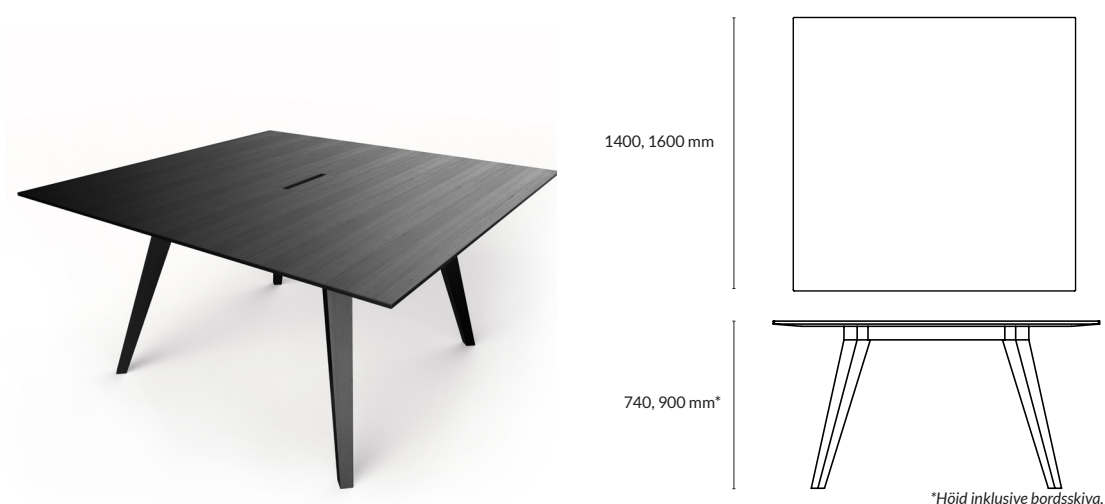

MÖTESBORD Kvadratisk

Utförande Table 11	Höjd*	Storlek skiva	Artikelnummer	Pris
Vitbetsad ask + stativ i vitbetsad ask	740 mm	1400x1400x23 mm	190132-0530	35 547
Svartbetsad ask + stativ i svartbetsad ask	740 mm	1400x1400x23 mm	190132-0535	35 547
Mauve linoleum + stativ i svartbetsad ask	740 mm	1400x1400x24 mm	190132-0701	39 342
Svart linoleum + stativ i svartbetsad ask	740 mm	1400x1400x24 mm	190132-0705	39 342
Mushroom linoleum + stativ i vitbetsad ask	740 mm	1400x1400x24 mm	190132-0702	39 342

*Höjd inklusive bordsskiva

Utförande Table 12	Höjd*	Storlek skiva	Artikelnummer	Pris
Vitbetsad ask + stativ i vitbetsad ask	740 mm	1600x1600x23 mm	190133-0530	43 010
Svartbetsad ask + stativ i svartbetsad ask	740 mm	1600x1600x23 mm	190133-0535	43 010
Mauve linoleum + stativ i svartbetsad ask	740 mm	1600x1600x24 mm	190133-0701	47 311
Svart linoleum + stativ i svartbetsad ask	740 mm	1600x1600x24 mm	190133-0705	47 311
Mushroom linoleum + stativ i vitbetsad ask	740 mm	1600x1600x24 mm	190133-0702	47 311

*Höjd inklusive bordsskiva.

Utförande Table 21	Höjd*	Storlek skiva	Artikelnummer	Pris
Vitbetsad ask + stativ i vitbetsad ask	900 mm	1400x1400x23 mm	190142-0530	41 619
Svartbetsad ask + stativ i svartbetsad ask	900 mm	1400x1400x23 mm	190142-0535	41 619
Mauve linoleum + stativ i svartbetsad ask	900 mm	1400x1400x24 mm	190142-0701	45 667
Svart linoleum + stativ i svartbetsad ask	900 mm	1400x1400x24 mm	190142-0705	45 667
Mushroom linoleum + stativ i vitbetsad ask	900 mm	1400x1400x24 mm	190142-0702	45 667

*Höjd inklusive bordsskiva.

Utförande Table 22	Höjd*	Storlek skiva	Artikelnummer	Pris
Vitbetsad ask + stativ i vitbetsad ask	900 mm	1600x1600x23 mm	190143-0530	49 082
Svartbetsad ask + stativ i svartbetsad ask	900 mm	1600x1600x23 mm	190143-0535	49 082
Mauve linoleum + stativ i svartbetsad ask	900 mm	1600x1600x24 mm	190143-0701	54 016
Svart linoleum + stativ i svartbetsad ask	900 mm	1600x1600x24 mm	190143-0705	54 016
Mushroom linoleum + stativ i vitbetsad ask	900 mm	1600x1600x24 mm	190143-0702	54 016

*Höjd inklusive bordsskiva.