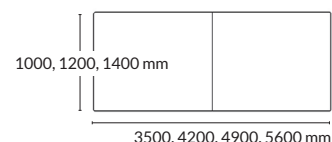

*Höjd inklusive bordsskiva.

MÖTESBORD Rektangulärt

Utförande	Höjd*	Storlek skiva	Artikelnummer	Pris	
Ekfanér + stativ i vit metall	740 mm	1500x1000x22 mm	180111-1	23 562	
	740 mm	2100x1000x22 mm	180112-1	27 203	
	740 mm	2800x1000x22 mm	180113-1	32 230	
	740 mm	1500x1200x22 mm	180211-1	24 860	
	740 mm	2100x1200x22 mm	180212-1	28 974	
	740 mm	2800x1200x22 mm	180213-1	34 980	
	740 mm	3500x1200x22 mm	180214-1	54 230	
	740 mm	2100x1400x22 mm	180312-1	42 229	
	740 mm	2800x1400x22 mm	180313-1	50 347	
	740 mm	3500x1400x22 mm	180314-1	64 636	
	740 mm	4200x1400x22 mm	180315-1	71 500	
	740 mm	4900x1400x22 mm	180316-1	76 450	
	740 mm	5600x1400x22 mm	180317-1	77 660	
	Askfanér+ stativ i vit metall	740 mm	1500x1000x22 mm	180111-2	23 562
		740 mm	2100x1000x22 mm	180112-2	27 203
		740 mm	2800x1000x22 mm	180113-2	32 230
		740 mm	1500x1200x22 mm	180211-2	24 860
740 mm		2100x1200x22 mm	180212-2	28 974	
740 mm		2800x1200x22 mm	180213-2	34 980	
740 mm		3500x1200x22 mm	180214-2	54 230	
740 mm		2100x1400x22 mm	180312-2	42 229	
740 mm		2800x1400x22 mm	180313-2	50 347	
740 mm		3500x1400x22 mm	180314-2	64 636	
740 mm		4200x1400x22 mm	180315-2	71 500	
740 mm		4900x1400x22 mm	180316-2	76 450	
740 mm		5600x1400x22 mm	180317-2	77 660	

*Höjd inklusive bordsskiva.