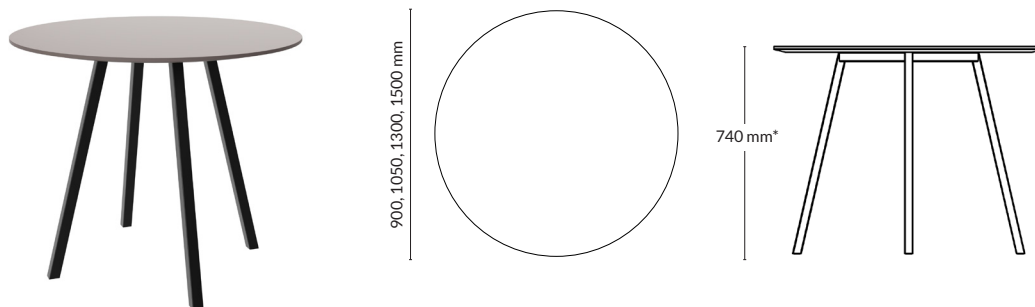

MÖTESBORD Runt

*Höjd inklusive bordsskiva.

Utförande	Höjd*	Storlek skiva	Artikelnummer	Pris
Ekfanér + stativ i vit metall	740 mm	900x22 mm	180001-1	17 160
	740 mm	1050x22 mm	180002-1	18 700
	740 mm	1300x22 mm	180003-1	27 852
	740 mm	1500x22 mm	180004-1	31 251
Askfanér+ stativ i vit metall	740 mm	900x22 mm	180001-2	15 600
	740 mm	1050x22 mm	180002-2	17 000
	740 mm	1300x22 mm	180003-2	25 320
	740 mm	1500x22 mm	180004-2	28 410
Mauve linoleum + stativ i svart metall	740 mm	900x23 mm	180001-3	17 160
	740 mm	1050x23 mm	180002-3	18 700
	740 mm	1300x23 mm	180003-3	27 852
	740 mm	1500x23 mm	180004-3	31 251
Svart linoleum + stativ i svart metall	740 mm	900x23 mm	180001-4	17 160
	740 mm	1050x23 mm	180002-4	18 700
	740 mm	1300x23 mm	180003-4	27 852
	740 mm	1500x23 mm	180004-4	31 251
Mushroom linoleum + stativ i vit metall	740 mm	900x23 mm	180001-5	17 160
	740 mm	1050x23 mm	180002-5	18 700
	740 mm	1300x23 mm	180003-5	27 852
	740 mm	1500x23 mm	180004-5	31 251

*Höjd inklusive bordsskiva.