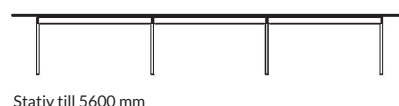

*Höjd inklusive bordsskiva.

TILLBEHÖR: Kabellock inkl. svart kabelränna

TABLE: 1-4, 31-33, 41-43, 51-53 och 61-63

Utförande	Storlek kabellock	Placering	Artikelnummer	Pris
Välj yta lika skiva	550x130 mm	Centrerad	190090-xxxx	5293
Välj yta lika skiva	1100x130 mm (2 st x 550 mm)	Centrerad	190091-xxxx	10 586

TABLE: 11-14 och 21-24

Utförande	Storlek kabellock	Placering	Artikelnummer	Pris
Välj yta lika skiva	255x130 mm	Centrerad	190093-xxxx	5293

FÄRG-/MATERIALVAL: Kabellock

Utförande	Artikelnummer
Vitbetsad ask	xxxxxx-0530
Svartbetsad ask	xxxxxx-0535
Mauve linoleum	xxxxxx-0701
Svart linoleum	xxxxxx-0705
Mushroom linoleum	xxxxxx-0702