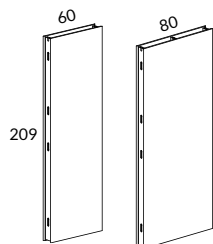

Sektioner höjd 209 cm

864-S0	Sektion 60, B60 H209 cm	5850	6155	10425	11035
884-S0	Sektion 80, B80 H209 cm	6500	6870	12050	12790

Anm. Sockellist med justerbara fötter ingår

Ljudabsorbent erbjuds mot offert

Monteringsverktyg

899-02	Monteringsverktyg för sektioner Lyft sektionen med din egen tyngd, för samman, sänk ner, kopplat och klart	250

* Avvikande färg, begär offert