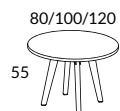

5289-SU Bord 440x120 cm delad med tre bengavlar 70226

5289K-SU Bord 440x120 cm delad med tre bengavlar samt två kabellådor (75x20 cm) 81668

Design Tengbom

Runda bord höjd 55 cm

		VITLASERAD ASK EK NATUR
5305-SU	Runt bord ø 80 cm med benstativ	17736
5315-SU	Runt bord ø 100 cm med benstativ	19953
5325-SU	Runt bord ø 120 cm med benstativ	22169