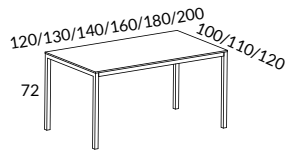

* Avvikande färg, begär offert

Mötesbord artur

Design Love Arbén

artur är en elegant möbel med minimalistisk estetik.

Bord höjd 72 cm

		KOMPAKT- LAMINAT VIT, SVART	ASK- EKFANÉR VITLASERAD ASK DESKTOP SVART FENIX
101-SU	Bord inkl. ben 120x60 cm	6995	5596
102-SU	Bord inkl. ben 140x60 cm	7448	5958
103-SU	Bord inkl. ben 80x80 cm	6464	5171
111-SU	Bord inkl. ben 120x80 cm	8263	6610
112-SU	Bord inkl. ben 140x80 cm	9140	7312
113-SU	Bord inkl. ben 160x80 cm	10125	8100
118-SU	Bord inkl. ben 180x80 cm	11319	9055
110-SU	Bord inkl. ben 200x80 cm	12694	10155
115-SU	Bord inkl. ben 130x100 cm	11696	9357
124-SU	Bord inkl. ben 140x100 cm	12165	9732
126-SU	Bord inkl. ben 160x100 cm	13140	10512
128-SU	Bord inkl. ben 180x100 cm	14334	11467
130-SU	Bord inkl. ben 200x100 cm	15709	12567
119-SU	Bord inkl. ben 130x110 cm	11983	9586
121-SU	Bord inkl. ben 120x120 cm	11696	9357
122-SU	Bord inkl. ben 140x120 cm	13163	10530
123-SU	Bord inkl. ben 180x120 cm	16075	12860
	Tillägg för hjul (två ben)		1200
	Tillägg för hjul (fyra ben)		2400

Specialstorlek offereras på begäran
Längd, bredd, höjd etc

Mötesbord A-serien

Design Tengbom

I kända ärliga material representerar A-serien vårt gedigna möbelarv.

Design Tengbom

Mötesbord höjd 103 cm "Hammock Meet"