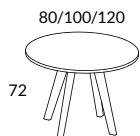

5289-SU Bord 440x120 cm delad med tre bengavlar 70226

5289K-SU Bord 440x120 cm delad med tre bengavlar samt två kabellådor (75x20 cm) 81668

Design Tengbom

Runda bord höjd 55 cm

		VITLASERAD ASK EK NATUR
5305-SU	Runt bord ø 80 cm med benstativ	17736
5315-SU	Runt bord ø 100 cm med benstativ	19953
5325-SU	Runt bord ø 120 cm med benstativ	22169