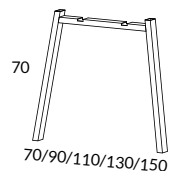

V-bengavel trä höjd 70 cm (exkl. skiva) Snitsa

		ASK, EK
380-SU	V-bengavel 80, massiva träben 70x30 mm	3828
381-SU	V-bengavel 100, massiva träben 70x30 mm	4281
382-SU	V-bengavel 120, massiva träben 70x30 mm	4452
383-SU	V-bengavel 140, massiva träben 70x30 mm	4622
384-SU	V-bengavel 160, massiva träben 70x30 mm	4848