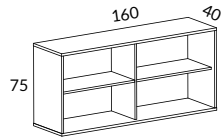

23702-S0 Skåp 160 öppet, B160 H75 D40 cm

	5046	5803

23702SC-S0 Skåp 160 öppet, B160 H75 D40 cm,
inkl. "soft closing" av dörrar

	5546	6303