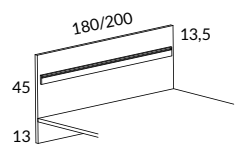

Frontskärm T29F med funktionslist (29 mm)

		TYG 1	TYG 2	TYG 3	TYG 4	TYG 5	TYG 6	EX. TYG
237942LK-9U	Frontskärm 120x60 cm, tygåtgång 130 cm, med funktionslist 95 cm silver eller vit	3142	3499	3857	4214	4565	4903	2719
237943LK-9U	Frontskärm 140x60 cm, tygåtgång 150 cm med funktionslist 115 cm silver eller vit	3396	3808	4221	4633	5038	5428	2908
237945LK-9U	Frontskärm 160x60 cm, tygåtgång 170 cm, med funktionslist 135 cm silver eller vit	3725	4192	4660	5127	5586	6028	3172
2-1023-0U	Sats om 2 st fästen för 23 mm skiva, minst 10 cm till sarg		499					
2-0523-0U	Sats om 2 st fästen för 23 mm skiva, minst 5 cm till sarg		499					
2-IS-0U	Sats om 2 st fästen för Snitsa utdragsskiva		794					
237948LK-9U	Frontskärm 180x60 cm, tygåtgång 190 cm, med funktionslist 155 cm silver eller vit	4054	4576	5099	5621	6134	6628	3436
237950LK-9U	Frontskärm 200x60 cm, tygåtgång 210 cm, med funktionslist 175 cm silver eller vit	4285	4862	5440	6017	6584	7130	3602
3-1023-0U	Sats om 3 st fästen för 23 mm skiva, minst 10 cm till sarg		749					
3-0523-0U	Sats om 3 st fästen för 23 mm skiva, minst 5 cm till sarg		749					
2-IS-0U	Sats om 2 st fästen för Snitsa utdragsskiva		794					

Max belastning på funktionslist 8kg

Tyginformation se sidan 105-107