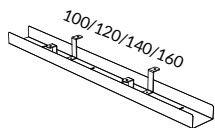

Kabelrännor för Snitsa utdragsbord (delad skiva)

4691U-0U	Kabelränna längd 100 cm För bord min. längd 120 cm	584
4690U-0U	Kabelränna längd 120 cm För bord min. längd 140 cm	609
4694U-0U	Kabelränna längd 140 cm För bord min. längd 160 cm	712
4693U-0U	Kabelränna längd 160 cm För bord min. längd 180 cm	799