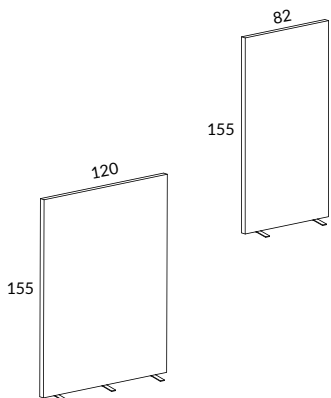

Golvsärmar höjd 155 cm

799-9U	Golvsärm, B82 H155 D4,5 cm Inklusive 2 fötter och 1 rakt kopplingsbeslag Ljudisolering av mineralull Tygätgång 330 cm	3681	4588	5496	6403	7294	8152	2608
780-9U	Golvsärm, B120 H155 D4,5 cm Inklusive 3 fötter och 1 rakt kopplingsbeslag Ljudisolering av mineralull Tygätgång 330 cm	4135	5042	5950	6857	7748	8606	3062
71-01	L-kopplingsbeslag, silver							220
72-01	T-kopplingsbeslag, silver							220

Tyginformation se sidan 105-107