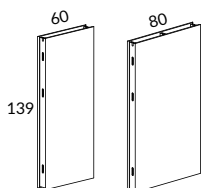

Sektioner höjd 139 cm

862-S0	Sektion 60, B60 H139 cm	4550	4745	7475	7865
882-S0	Sektion 80, B80 H139 cm	5200	5460	9100	9620

Anm. Sockellist med justerbara fötter ingår