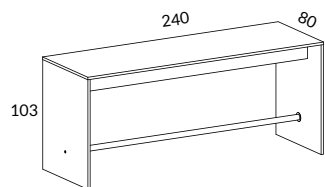

1324-SU

Gavelbord 240x80 cm med fotstöd samt justerfötter
Fotstöd erbjuds som standard i följande färger:
silver, vit och svart

11700	13455	25740	29250	31590

* Avvikande färg, begär offert