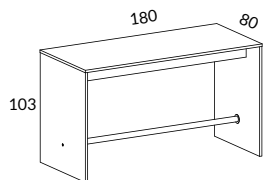

1318-SU

Gavelbord 180x80 cm med fotstöd samt justerfötter
Fotstöd erbjuds som standard i följande färger:
silver, vit och svart

9900	11385	21780	24750	26730