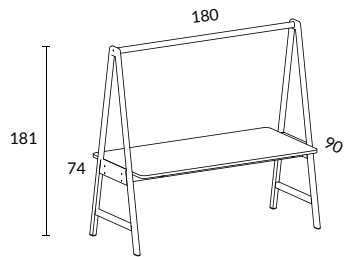

Design Tengbom

Bord höjd 74 cm "Hammock Work"

		VIT HT-LAMINAT VITLASERAD ASK	VIT HT-LAMINAT EK NATUR	VIT HT-LAMINAT BETS PÅ EK	VITLASERAD ASK VITLASERAD ASK	EKFANÉR EK NATUR
546-SU	Mötesbord 180x90 cm med två bengavlar Bordsskiva i vit HT-laminat Ben i massivt trä	38221	38221	38221		
546-SU	Mötesbord 180x90 cm med två bengavlar Bordsskiva i vitlaserat askfanér eller ekfanér Ben i massivt trä				38102	38102

Bord höjd 72 cm