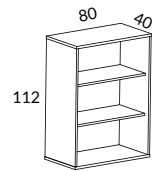

23802-S0 Skåp 80 öppet, B80 H112 D40 cm

3957 4551