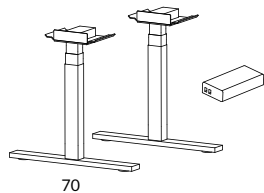

* Avvikande färg, begär offert

Elstativ 2 ben, höjd 60-125 cm (exkl. skiva) Snitsa

SILVER-, VIT- SVART-
LACK

55

- | | |
|--|-------------|
| <p>PKT06LCR-OU Elstativ 2 ben med rak fot
2st 3360LCR-OU T-elbengavel 60, med rak fot 55 cm
1st 357-400 Styrenhet* & knappsats</p> | <p>8731</p> |
| <p>PKT06LCS-OU Elstativ 2 ben med rundad fot
2st 3360LCS-OU T-elbengavel 60, med rundad fot 55 cm
1st 357-400 Styrenhet* & knappsats</p> | <p>8959</p> |

Elstativ 2 ben, höjd 60-125 cm (exkl. skiva) Snitsa

70

- | | |
|---|-------------|
| <p>PKT03LR-OU Elstativ 2 ben med rak fot
2st 3361LR-OU T-elbengavel 70/80, med rak fot 70 cm
1st 357-400 Styrenhet* & knappsats</p> | <p>8731</p> |
| <p>PKT03LS-OU Elstativ 2 ben med rundad fot
2st 3361LS-OU T-elbengavel 70/80, med rundad fot 70 cm
1st 357-400 Styrenhet* & knappsats</p> | <p>8959</p> |