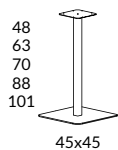

* Avvikande färg, begär offert

Pelarbord Snitsa[®]

Design SA

Pelarbord i fem olika höjder och en mängd olika bordsskivor som kan kombineras för ditt ändamål.

Pelarbord

60/70/80/90

60/70

			SVART, LJUSGRÅ, EK BRUN EK, SVART EK	SVART, LJUSGRÅ* HT-LAMINAT DESKTOP	ASK-, BJÖRK-, EKFANÉR VITLASERAD ASK SVART FENIX
		VIT STD-LAMINAT	STD-LAMINAT	VIT HT-LAMINAT	
3472-S0	Skiva ø 60 cm	1425	1639	3135	3563 3848
3475-S0	Skiva ø 70 cm	1474	1695	3243	3685 3980
3474-S0	Skiva ø 80 cm	1530	1760	3366	3825 4131
3477-S0	Skiva ø 90 cm	1588	1826	3494	3970 4288
3472-S0	Skiva 60x60 cm	745	857	1639	1863 2012
3476-S0	Skiva 70x70 cm	794	913	1747	1985 2144
		SILVER-, VIT- SVART- LACK			
34050-0U	Pelarstativ med fotplatta, höjd 48 cm			3250	
34065-0U	Pelarstativ med fotplatta, höjd 63 cm			3300	
34072-0U	Pelarstativ med fotplatta, höjd 70 cm			3350	
34090-0U	Pelarstativ med fotplatta, höjd 88 cm			3425	
34103-0U	Pelarstativ med fotplatta, höjd 101 cm För skiva max ø 70 cm			3475	