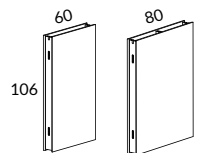

Sektioner höjd 106 cm

		VIT STD-LAMINAT	SVART, LJUSGRÅ STD-LAMINAT	SVART, LJUSGRÅ* HT-LAMINAT	ASK-, BJÖRK-, EKFANÉR VITLASERAD ASK
861-S0	Sektion 60, B60 H106 cm	3900	4050	6150	6450
881-S0	Sektion 80, B80 H106 cm	4550	4765	7775	8205

Anm. Sockellist med justerbara fötter ingår