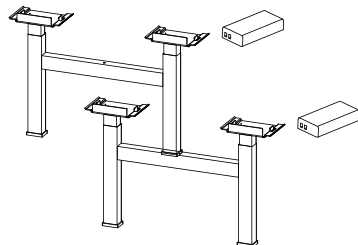

H-elstativ, höjd 60-125 cm (exkl. skiva) Snitsa

PKT05LH-OU H-elstativ 70, för 2st bordsskivor bredd 70 cm, inkl. 2st styrenheter* och 2st knappsatser	17462
PKT06LH-OU H-elstativ 80, för 2st bordsskivor bredd 80 cm, inkl. 2st styrenheter* och 2st knappsatser	17462

* Anti-kollision är standard