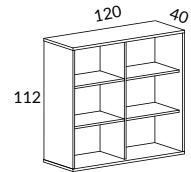

Snitsa skåp 120 öppet eller med skjutdörrar, höjd 112 cm

		SVART, LJUSGRÅ, EK BRUN EK, SVART EK VIT STD-LAMINAT	ASK-, BJÖRK-, EKFANÉR VITLASERAD ASK	ASK-, BJÖRK-, EKFANÉR VITLASERAD ASK	
SPKT22-SU	Skåp 120 höjd 122 cm 1st 23202-S0 Skåp 120 öppet 1st 2322-SU Dörrpar med metallisthandtag 1st 2162-S0 Sockel 120	7783	8950	23349	17900
SPKT22L-SU	Likt ovan men med lås	8063	9230	23629	18180
23202-S0	Skåp 120 öppet, B120 H112 D40 cm	4948	5690	14844	11380
23202SC-S0	Skåp 120 öppet, B120 H112 D40 cm, inkl. "soft closing" av dörrar	5448	6190	15344	11880
2322-SU	Dörrpar med metallisthandtag	1588	1826	4764	3552
2322L-SU	Dörrpar med metallisthandtag och lås	1868	2106	5044	3932
2162-S0	Sockel 120, höjd 10 cm med höjjustering, D40 cm	1247	1434	3741	2868
3607-00	Hjulsats om 5 st, 2 låsbara, höjd 10 cm	680			
2171-03	Sockelskiva 120 med justerbara fötter, svart, B119 H3 D37 cm		907		
2193-0U	Benstativ 5, höjd 10 cm		SILVER-, VIT-SVART- LACK 941