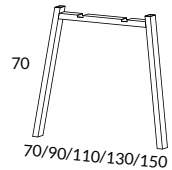

V-bengavel fyrkantströr höjd 70 cm (exkl. skiva) Snitsa

SILVER-, VIT- SVART-
LACK

380-0U	V-bengavel 80, fyrkantströr 70x30 mm	1928
381-0U	V-bengavel 100, fyrkantströr 70x30 mm	2381
382-0U	V-bengavel 120, fyrkantströr 70x30 mm	2552
383-0U	V-bengavel 140, fyrkantströr 70x30 mm	2722
384-0U	V-bengavel 160, fyrkantströr 70x30 mm	2948