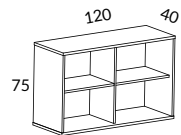

23302-S0 Skåp 120 öppet, B120 H75 D40 cm

4205 4836 12615 9672

23302SC-S0 Skåp 120 öppet, B120 H75 D40 cm,
inkl. "soft closing" av dörrar

4705 5336 13115 10172