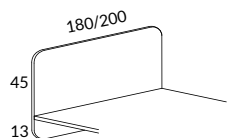

237948R4-90	Frontskärm 180x60 cm, tygåtgång 190 cm fyra rundade hörn radie 80 mm samt dragkedja	3005	3527	4050	4572	5085	5579	2387
237950R4-90	Frontskärm 200x60 cm, tygåtgång 210 cm fyra rundade hörn radie 80 mm samt dragkedja	3183	3760	4338	4915	5482	6028	2500