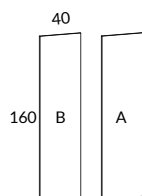

Mjukstängande slagdörrar till personlig förvaring

		SVART, LJUSGRÅ, EK BRUN EK, SVART EK VIT STD-LAMINAT	SVART, LJUSGRÅ* HT-LAMINAT DESKTOP	ASK-, BJÖRK-, EKFANÉR VITLASERAD ASK SVART FENIX
293AHP-SO	Slagdörr högerhängd B40 H120 cm, push to open, pos A	945	1087	2552
293BHP-SO	Slagdörr högerhängd B40 H120 cm, push to open, pos B	945	1087	2552
293AHL-SO	Slagdörr högerhängd B40 H120 cm, nyckellås, pos A	1225	1367	2832
293BHL-SO	Slagdörr högerhängd B40 H120 cm, nyckellås, pos B	1225	1367	2832
293AHK-SO	Slagdörr högerhängd B40 H120 cm, kodlås, pos A	1625	1767	3232
293BHK-SO	Slagdörr högerhängd B40 H120 cm, kodlås, pos B	1625	1767	3232
293AHR-SO	Slagdörr högerhängd B40 H120 cm, förberedd för RFID-lås, pos A	945	1087	2552
293BHR-SO	Slagdörr högerhängd B40 H120 cm, förberedd för RFID-lås, pos B	945	1087	2552
294AHP-SO	Slagdörr högerhängd B40 H160 cm, push to open, pos A	1000	1150	2700
294BHP-SO	Slagdörr högerhängd B40 H160 cm, push to open, pos B	1000	1150	2700
294AHL-SO	Slagdörr högerhängd B40 H160 cm, nyckellås, pos A	1280	1430	2980
294BHL-SO	Slagdörr högerhängd B40 H160 cm, nyckellås, pos B	1280	1430	2980
294AHK-SO	Slagdörr högerhängd B40 H160 cm, kodlås, pos A	1680	1830	3380
294BHK-SO	Slagdörr högerhängd B40 H160 cm, kodlås, pos B	1680	1830	3380
294AHR-SO	Slagdörr högerhängd B40 H160 cm, förberedd för RFID-lås, pos A	1000	1150	2700
294BHR-SO	Slagdörr högerhängd B40 H160 cm, förberedd för RFID-lås, pos B	1000	1150	2700
RFIDMIFARE-00	RFID-lås Mifare			1729
RFIDMIFAREPKT-00	RFID Mifare startpaket med servicekort, programmeringskort och "ready to use"-kort. Standard ID			816
RFIDMIFAREPKT-XX	RFID Mifare startpaket med servicekort, programmeringskort och "ready to use"-kort. Unikt ID			1778
RFIDMIFAREAK	RFID Mifare användarkort			106
RFIDMIFAREEK	RFID Mifare "programming exchange"-kort. Förbereder lås att ta emot nya kort med unikt ID			786
	Förprogrammerat RFID-lås Mifare			150
	Startkostnad för unikt ID			1293
	Nerfräsning RFID-lås (för säkrare signal vid tjockt laminat / svag RFID-signal)			414