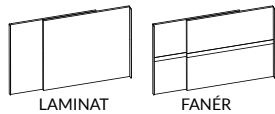

2372-SU Dörrpar med metallisthandtag

	1885	2168	5655

2372L-SU Dörrpar med metallisthandtag och lås

	2165	2448	5935

2163-S0 Sockel 160, höjd 10 cm med höjjustering, D40 cm

	1361	1565

3607-00 Hjulsats om 5 st, 2 låsbara, höjd 10 cm

	680

2172-03 Sockelskiva 160 med justerbara fötter, svart, B159 H3 D37 cm

	1021

2193-0U Benstativ 5, höjd 10 cm

SILVER-, VIT- SVART- LACK
941