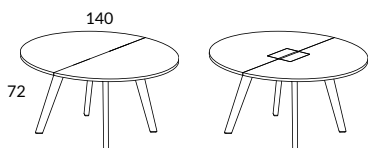

5289-SU Bord 440x120 cm delad med tre bengavlar 70226

5289K-SU Bord 440x120 cm delad med tre bengavlar samt två kabellådor (75x20 cm) 81668

Design Tengbom

Runda bord höjd 55 cm

		VITLASERAD ASK EK NATUR
5305-SU	Runt bord ø 80 cm med benstativ	17736
5315-SU	Runt bord ø 100 cm med benstativ	19953
5325-SU	Runt bord ø 120 cm med benstativ	22169

Runda bord höjd 72 cm

530-SU	Runt bord ø 80 cm med benstativ	19167
531-SU	Runt bord ø 100 cm med benstativ	21381
531K-SU	Runt bord ø 100 cm med benstativ samt kabellåda (25x25 cm)	27104

532-SU	Runt bord ø 120 cm med benstativ	23600
532K-SU	Runt bord ø 120 cm med benstativ samt kabellåda (34x20 cm)	29320