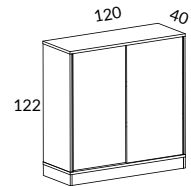

Snitsa skåp 120 öppet eller med skjutdörrar, höjd 112 cm

		SVART, LJUSGRÅ, EK BRUN EK, SVART EK VIT STD-LAMINAT	ASK-, BJÖRK-, EKFANÉR VITLASERAD ASK	ASK-, BJÖRK-, EKFANÉR VITLASERAD ASK	
SPKT22-SU	Skåp 120 höjd 122 cm 1st 23202-S0 Skåp 120 öppet 1st 2322-SU Dörrpar med metallisthandtag 1st 2162-S0 Sockel 120	7783	8950	23349	17900
SPKT22L-SU	Likt ovan men med lås	8063	9230	23629	18180
23202-S0	Skåp 120 öppet, B120 H112 D40 cm	4948	5690	14844	11380
23202SC-S0	Skåp 120 öppet, B120 H112 D40 cm, inkl. "soft closing" av dörrar	5448	6190	15344	11880
2322-SU	Dörrpar med metallisthandtag	1588	1826	4764	3552
2322L-SU	Dörrpar med metallisthandtag och lås	1868	2106	5044	3932
2162-S0	Sockel 120, höjd 10 cm med höjjustering, D40 cm	1247	1434	3741	2868
3607-00	Hjulsats om 5 st, 2 låsbara, höjd 10 cm	680			
2171-03	Sockelskiva 120 med justerbara fötter, svart, B119 H3 D37 cm		907		
2193-0U	Benstativ 5, höjd 10 cm		SILVER-, VIT-SVART- LACK 941