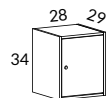

Inredningar

		VIT STD-LAMINAT ABS-KANT	SVART, LJUSGRÅ STD-LAMINAT ABS-KANT
2140-S0	Lådsats om 3 lådor inkl. pennlåda, B40 H34 D33 cm. Passar ej i 23802-S0, 23902-S0, 2316-S0	2835	3119
2142-S0	Skåpfack med dörr inkl. lås. B28 H34 D29 cm Högerhängd dörr om ej annat anges	1701	1871