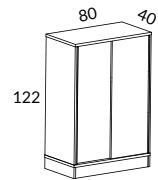

Snitsa skåp 80 öppet eller med skjutdörrar, höjd 112 cm

SPKT21-SU Skåp 80 höjd 122 cm
1st 23802-S0 Skåp 80 öppet
1st 2382-SU Dörrpar med metallisthandtag
1st 2160-S0 Sockel 80

SVART, LJUSGRÅ, EK
BRUN EK, SVART EK
VIT STD-LAMINAT STD-LAMINAT
ASK-, BJÖRK-,
EKFANÉR
VITLASERAD ASK

6428 7393

SPKT21L-SU Likt ovan men med lås

6708 7673