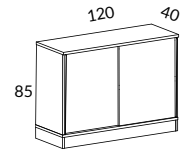

Snitsa skåp 120 öppet eller med skjuddörrar, höjd 75 cm

SPKT12-SU Skåp 120 höjd 85 cm
1st 23302-S0 Skåp 120 öppet
1st 2332-SU Dörrpar med metallisthandtag
1st 2162-S0 Sockel 120

SVART, LJUSGRÅ, EK
BRUN EK, SVART EK
VIT STD-LAMINAT

ASK-, BJÖRK-,
EKFANÉR
VITLASERAD ASK

ASK-, BJÖRK-,
EKFANÉR
VITLASERAD ASK

1-5 st

6- st

6960 8004 20880 16008

SPKT12L-SU Likt ovan men med lås

7240 8284 21160 16288