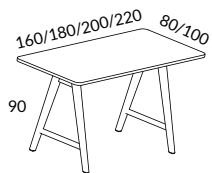

Design Tengbom

Bord höjd 90 cm

VITLASERAD ASK
EK NATUR

5009-SU	Bord 160x80 cm med två bengavlar	28605
5009K-SU	Bord 160x80 cm med två bengavlar samt kabellåda (50x14 cm)	34700
5019-SU	Bord 180x80 cm med två bengavlar	29892
5019K-SU	Bord 180x80 cm med två bengavlar samt kabellåda (50x14 cm)	35614
5119-SU	Bord 180x100 cm med två bengavlar	32181
5119K-SU	Bord 180x100 cm med två bengavlar samt kabellåda (75x20 cm)	37903
5129-SU	Bord 200x100 cm med två bengavlar	33469
5129K-SU	Bord 200x100 cm med två bengavlar samt kabellåda (75x20 cm)	40620
5139-SU	Bord 220x100 cm med två bengavlar	34756
5139K-SU	Bord 220x100 cm med två bengavlar samt kabellåda (75x20 cm)	41908