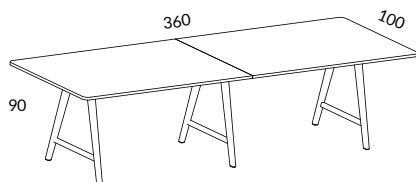

5159-SU	Bord 360x100 cm delad med tre bengavlar	61071
5159K-SU	Bord 360x100 cm delad med tre bengavlar samt två kabellådor (75x20 cm)	72513