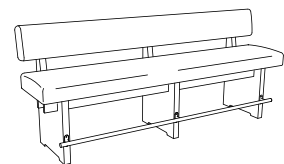

76240-S3 4-sits soffa, hög
Tre bengavlar i ekfanér, vitlaserad ask eller betspå ek
Svartlackerat fotstöd
Sittdjup 44 cm, sitthöjd 66 cm
Totalbredd 240 cm, totaldjup 62 cm, totalhöjd 102 cm
Tygätgång 500 cm

30940	32315	33690	35040	36340	27940

76240L-S3 Kopplas vänster
76240R-S3 Kopplas höger
76240LR-S3 Kopplas två sidor