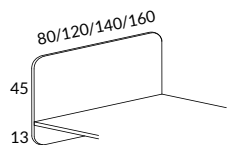

Frontskärm T22 (22 mm) med rundade hörn

		TYG 1	TYG 2	TYG 3	TYG 4	TYG 5	TYG 6	EX. TYG
237941R4-90	Front/Sidoskärm 80x60 cm, tygåtgång 90 cm fyra rundade hörn radie 80 mm samt dragkedja	2227	2474	2722	2969	3212	3446	1934
237942R4-90	Frontskärm 120x60 cm, tygåtgång 130 cm fyra rundade hörn radie 80 mm samt dragkedja	2527	2884	3242	3599	3950	4288	2104
237943R4-90	Frontskärm 140x60 cm, tygåtgång 150 cm fyra rundade hörn radie 80 mm samt dragkedja	2705	3117	3530	3942	4347	4737	2217
237945R4-90	Frontskärm 160x60 cm, tygåtgång 170 cm fyra rundade hörn radie 80 mm samt dragkedja	2883	3350	3818	4285	4744	5186	2330

2-10-0U	Sats om 2 st vinkelfästen, minst 10 cm till sarg	272
2-05-0U	Sats om 2 st vinkelfästen, minst 5 cm till sarg	272

Samba/Sansa		
2-IKF-0U	Sats om 2 st fästen för helutdragsskiva	500
2-IKS-0U	Sats om 2 st fästen för sidoskärm till helutdragsskiva, silver	438

Snitsa		
2-UF-0U	Sats om 2 st fästen för sidoskärm till utdragsskiva	794
2-IS-0U	Sats om 2 st fästen för utdragsskiva	794