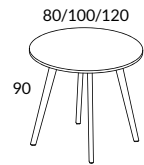

Design Tengbom

Runda bord höjd 90 cm

VITLASERAD ASK
EK NATUR

5309-SU Runt bord ø 80 cm med benstativ

20596

5319-SU Runt bord ø 100 cm med benstativ

22812

5319K-SU Runt bord ø 100 cm med benstativ
samt kabellåda (25x25 cm)

28533