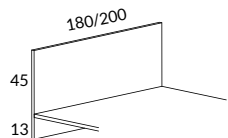

Frontskärm T22 (22 mm)

		TYG 1	TYG 2	TYG 3	TYG 4	TYG 5	TYG 6	EX. TYG
237941-90	Front/Sidoskärm 80x60 cm, tygåtgång 90 cm	1427	1674	1922	2169	2412	2646	1134
237942-90	Frontskärm 120x60 cm, tygåtgång 130 cm	1727	2084	2442	2799	3150	3488	1304
237943-90	Frontskärm 140x60 cm, tygåtgång 150 cm	1905	2317	2730	3142	3547	3937	1417
237945-90	Frontskärm 160x60 cm, tygåtgång 170 cm	2083	2550	3018	3485	3944	4386	1530
2-10-0U	Sats om 2 st vinkelfästen, minst 10 cm till sarg		272					
2-05-0U	Sats om 2 st vinkelfästen, minst 5 cm till sarg		272					
	Samba/Sansa							
2-IKF-0U	Sats om 2 st fästen för helutdragsskiva		500					
2-IKS-0U	Sats om 2 st fästen för sidoskärm till helutdragsskiva, silver		438					
	Snitsa							
2-UF-0U	Sats om 2 st fästen för sidoskärm till utdragsskiva		794					
2-IS-0U	Sats om 2 st fästen för utdragsskiva		794					
237948-90	Frontskärm 180x60 cm, tygåtgång 190 cm	2205	2727	3250	3772	4285	4779	1587
237950-90	Frontskärm 200x60 cm, tygåtgång 210 cm	2383	2960	3538	4115	4682	5228	1700
3-10-0U	Sats om 3 st vinkelfästen, minst 10 cm till sarg		408					
3-05-0U	Sats om 3 st vinkelfästen, minst 5 cm till sarg		408					
	Samba/Sansa							
2-IKF-0U	Sats om 2 st fästen för helutdragsskiva (max längd 180 cm)		500					
	Snitsa							
2-IS-0U	Sats om 2 st fästen för utdragsskiva		794					

Tyginformation se sidan 105-107