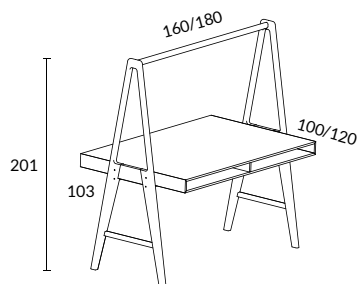

Specialstorlek offereras på begäran
Längd, bredd, höjd etc

Mötesbord A-serien

Design Tengbom

I kända ärliga material representerar A-serien vårt gedigna möbelarv.

Design Tengbom

Mötesbord höjd 103 cm "Hammock Meet"