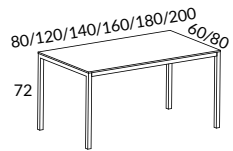

* Avvikande färg, begär offert

Mötesbord artur

Design Love Arbén

artur är en elegant möbel med minimalistisk estetik.

Bord höjd 72 cm

		KOMPAKT- LAMINAT VIT, SVART	ASK- EKFANÉR VITLASERAD ASK DESKTOP SVART FENIX
101-SU	Bord inkl. ben 120x60 cm	6995	5596
102-SU	Bord inkl. ben 140x60 cm	7448	5958
103-SU	Bord inkl. ben 80x80 cm	6464	5171
111-SU	Bord inkl. ben 120x80 cm	8263	6610
112-SU	Bord inkl. ben 140x80 cm	9140	7312
113-SU	Bord inkl. ben 160x80 cm	10125	8100
118-SU	Bord inkl. ben 180x80 cm	11319	9055
110-SU	Bord inkl. ben 200x80 cm	12694	10155
115-SU	Bord inkl. ben 130x100 cm	11696	9357
124-SU	Bord inkl. ben 140x100 cm	12165	9732
126-SU	Bord inkl. ben 160x100 cm	13140	10512
128-SU	Bord inkl. ben 180x100 cm	14334	11467
130-SU	Bord inkl. ben 200x100 cm	15709	12567
119-SU	Bord inkl. ben 130x110 cm	11983	9586
121-SU	Bord inkl. ben 120x120 cm	11696	9357
122-SU	Bord inkl. ben 140x120 cm	13163	10530
123-SU	Bord inkl. ben 180x120 cm	16075	12860
	Tillägg för hjul (två ben)		1200
	Tillägg för hjul (fyra ben)		2400

Specialstorlek offereras på begäran
Längd, bredd, höjd etc

Mötesbord A-serien

Design Tengbom

I kända ärliga material representerar A-serien vårt gedigna möbelarv.

Design Tengbom

Mötesbord höjd 103 cm "Hammock Meet"