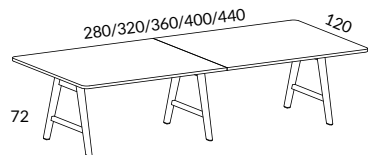

Design Tengbom

Bord höjd 72 cm

		VITLASERAD ASK EK NATUR
521-SU	Bord 180x120 cm med två bengavlar	32466
521K-SU	Bord 180x120 cm med två bengavlar samt kabellåda (75x20 cm)	38187
522-SU	Bord 200x120 cm med två bengavlar	33754
522K-SU	Bord 200x120 cm med två bengavlar samt kabellåda (75x20 cm)	39476
523-SU	Bord 220x120 cm med två bengavlar	35900
523K-SU	Bord 220x120 cm med två bengavlar samt kabellåda (75x20 cm)	41621
524-SU	Bord 240x120 cm med två bengavlar	38689
524K-SU	Bord 240x120 cm med två bengavlar samt kabellåda (75x20 cm)	44410
560-SU	Bord 280x120 cm delad med tre bengavlar	56496
560K-SU	Bord 280x120 cm delad med tre bengavlar samt två kabellådor (50x20 cm)	67938
526-SU	Bord 320x120 cm delad med tre bengavlar	58927
526K-SU	Bord 320x120 cm delad med tre bengavlar samt två kabellådor (50x20 cm)	70368
525-SU	Bord 360x120 cm delad med tre bengavlar	61502
525K-SU	Bord 360x120 cm delad med tre bengavlar samt två kabellådor (75x20 cm)	72945
527-SU	Bord 400x120 cm delad med tre bengavlar	64076
527K-SU	Bord 400x120 cm delad med tre bengavlar samt två kabellådor (75x20 cm)	75519
528-SU	Bord 440x120 cm delad med tre bengavlar	68081
528K-SU	Bord 440x120 cm delad med tre bengavlar samt två kabellådor (75x20 cm)	79523