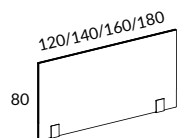

H-stativ frontskärmar (22 mm)

		TYG 1*	TYG 2*	TYG 3*	TYG 4*	TYG 5*	TYG 6*	EX. TYG *
37932-9U	Frontskärm 120x80 cm, inkl. fäste, tygåtgång 130 cm	2418	2775	3133	3490	3841	4179	1995
37933-9U	Frontskärm 140x80 cm, inkl. fäste, tygåtgång 150 cm	2568	2980	3393	3805	4210	4600	2080
37935-9U	Frontskärm 160x80 cm, inkl. fäste, tygåtgång 170 cm	2698	3165	3633	4100	4559	5001	2145
37936-9U	Frontskärm 180x80 cm, inkl. fäste, tygåtgång 190 cm	3413	3935	4458	4980	5493	5987	2795

* Tygbredd minst 170 cm

Tyginformation se sidan 105-107