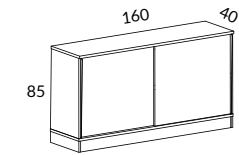

Snitsa skåp 160 öppet eller med skjutdörrar, höjd 75 cm

SPKT13-SU Skåp 160 höjd 85 cm
1st 23702-S0 Skåp 160 öppet
1st 2372-SU Dörrpar med metallisthandtag
1st 2163-S0 Sockel 160

	SVART, LJUSGRÅ, EK BRUN EK, SVART EK VIT STD-LAMINAT	ASK-, BJÖRK-, EKFANÉR VITLASERAD ASK
	8292	9536