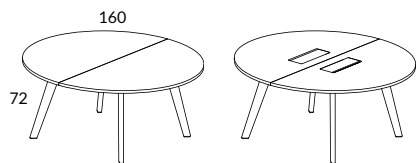

572-SU	Runt bord ø 160 cm delad, med benstativ	46768
572K-SU	Runt bord ø 160 cm delad, med benstativ samt kabellåda (42x15 cm) med två separata luckor	55351