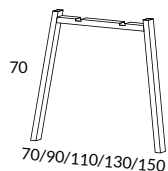

V-bengavel plattovalt rör höjd 70 cm (exkl. skiva)

3808-0U	V-bengavel 80, plattovalt rör 80x25 mm	2028
3818-0U	V-bengavel 100, plattovalt rör 80x25 mm	2481
3828-0U	V-bengavel 120, plattovalt rör 80x25 mm	2652
3838-0U	V-bengavel 140, plattovalt rör 80x25 mm	2822
3848-0U	V-bengavel 160, plattovalt rör 80x25 mm	3048