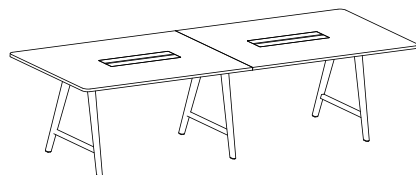

5159-SU	Bord 360x100 cm delad med tre bengavlar	61071
5159K-SU	Bord 360x100 cm delad med tre bengavlar samt två kabellådor (75x20 cm)	72513