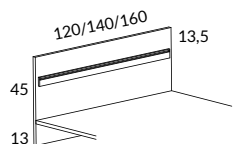

Frontskärm T35F med försänkt funktionslist (35 mm)

		TYG 1	TYG 2	TYG 3	TYG 4	TYG 5	TYG 6	EX. TYG
237942LF-9U	Frontskärm 120x60 cm, tygåtgång 135 cm, med försänkt funktionslist 95 cm silver eller vit, ljudisolering av mineralull	3725	4096	4467	4839	5203	5554	3286
237943LF-9U	Frontskärm 140x60 cm, tygåtgång 155 cm, med försänkt funktionslist 115 cm silver eller vit, ljudisolering av mineralull	3979	4405	4831	5258	5676	6079	3475
237945LF-9U	Frontskärm 160x60 cm, tygåtgång 175 cm, med försänkt funktionslist 135 cm silver eller vit, ljudisolering av mineralull	4308	4789	5270	5752	6224	6679	3739
2-1023-0U	Sats om 2 st fästen för 23 mm skiva, minst 10 cm till sarg		499					
2-IS-0U	Sats om 2 st fästen för Snitsa utdragsskiva		794					

Max belastning på funktionslist 8kg