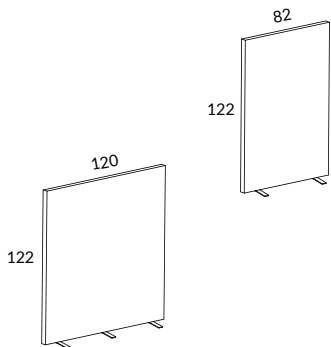

Golvsärmar höjd 122cm

		TYG 1	TYG 2	TYG 3	TYG 4	TYG 5	TYG 6	EX. TYG
797-9U	Golvsärm, B82 H122 D4,5 cm Inklusive 2 fötter och 1 rakt kopplingsbeslag Ljudisolering av mineralull Tygätgång 264 cm	3126	3852	4578	5304	6017	6703	2268
798-9U	Golvsärm, B120 H122 D4,5 cm Inklusive 3 fötter och 1 rakt kopplingsbeslag Ljudisolering av mineralull Tygätgång 264 cm	3466	4192	4918	5644	6357	7043	2608