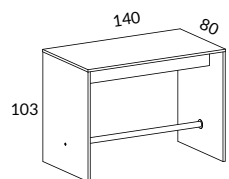

Gavelbord Snitsa®

Design SA

Ett flott gavelbord. Används som ståbord eller med höga barstolar. Fotstöd i metall.

1312-SU

Gavelbord 140x80 cm med fotstöd samt justerfötter
Fotstöd erbjuds som standard i följande färger:
silver, vit och svart

VIT STD-LAMINAT	SVART, LJUSGRÅ, EK BRUN EK, SVART EK STD-LAMINAT	VIT HT-LAMINAT	SVART, LJUSGRÅ* HT-LAMINAT DESKTOP	ASK-, BJÖRK-, EKFANÉR VITLASERAD ASK SVART FENIX
8050	9258	17710	20125	21735