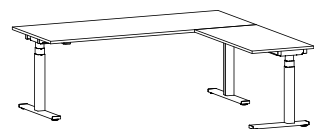

Snitsa Arbetsbord

Snitsa bord 200x200 cm, el, höjd 62-127 cm

1st 2319-SU Skiva 200x80 cm
2st SARG-250-OU Sarg 25 cm
1st 306-SU Skiva 120x60 cm
1st 354-01 Koppling 60
2st 3361LR-OU T-elbengavel 70/80, med rak fot 70 cm, silver, vit, svart
1st 3360LR-OU T-elbengavel 60, med rak fot 55 cm, silver, vit, svart
1st 358-600 Strykenhet för 3 ben inkl. standard knappsats

VIT STD-LAMINAT	SVART, LJUSGRÅ, EK BRUN EK, SVART EK STD-LAMINAT	VIT HT-LAMINAT	SVART, LJUSGRÅ* HT-LAMINAT DESKTOP	ASK-, BJÖRK-, EKFANÉR VITLASERAD ASK SVART FENIX
17353	17701	20135	20832	21295