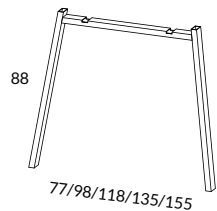

V-bengavel fyrkantströr höjd 88 cm (exkl. skiva) Snitsa

3809-0U	V-bengavel 80, fyrkantströr 70x30 mm	2028
3819-0U	V-bengavel 100, fyrkantströr 70x30 mm	2481
3829-0U	V-bengavel 120, fyrkantströr 70x30 mm	2652
3839-0U	V-bengavel 140, fyrkantströr 70x30 mm	2822
3849-0U	V-bengavel 160, fyrkantströr 70x30 mm	3048