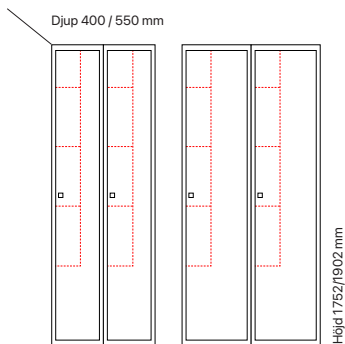

Antal dörrar: 2

Djup 400 mm

Utförande	Beskrivning	Art. nr	Skolklinka		Cylinderlås	
			Art. nr	Pris	Art. nr	Pris
Plant tak	2 x 300 mm	SM70419	SM70395	8.060:-		
	2 x 400 mm	SM70433	SM70409	8.104:-		
Sluttande tak	2 x 300 mm	SM01320	SM01319	8.649:-		
	2 x 400 mm	SM01392	SM01391	8.809:-		

Djup 550 mm

Art. nr	Art. nr	Pris	Skolklinka		Cylinderlås	
			Art. nr	Pris	Art. nr	Pris
SM70659	SM70660	7.401:-				
SM70699	SM70700	8.214:-				
SM03060	SM01519	7.990:-				
SM01592	SM04187	8.919:-