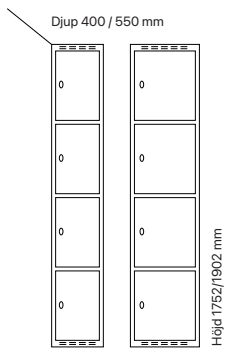

Klädskåp FFF - 4 dörrar i höjd

Helsvetsat FFF klädskåp med fyra dörrar i höjd, Skåpet levereras utan inredning. Skåpet har en T01 ståldörr (original plus), som även är ljuddämpad med gummidämpare. Mot tilläggsavgift levereras FFF H04 klädskåp med laminatdörrar T34 (vision) eller akryldörrar i stålram T09 (visible).

Antal dörrar: 4

Djup 400 mm

Klinka för
hänglås Cylinderlås

Utförande	Beskrivning	Art. nr	Art. nr	Pris
Plant tak	1 x 300 mm	SM00145	SM00027	4.783:-
	1 x 400 mm	SM00198	SM00080	5.198:-
Sluttande tak	1 x 300 mm	SM04031	SM04062	5.197:-
	1 x 400 mm	SM04048	SM04086	5.612:-

Djup 550 mm

Klinka för
hänglås Cylinderlås

Art. nr	Art. nr	Pris
SM77017	SM77018	4.982:-
SM77234	SM77235	5.412:-
SM00174	SM04074	5.396:-
SM04056	SM04095	5.826:-