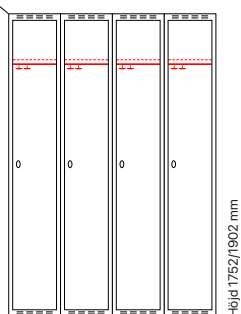

Djup 550 mm

Klinka för
hänglås   Cylinderlås

Art. nr	Art. nr	Pris
SM77065	SM77066	8.317:-
SM77273	SM77274	8.956:-
SM00010	SM04119	9.080:-
SM00014	SM04130	9.778:-

Djup 400 / 550 mm