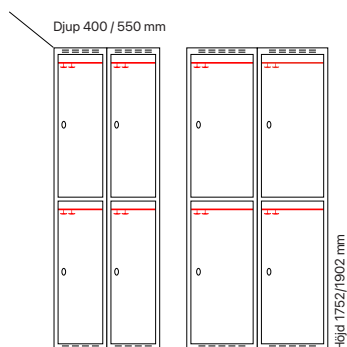

Antal dörrar: 4

Djup 400 mm

Klinka för
hänglås   Cylinderlås

Utförande	Beskrivning	Art. nr	Art. nr	Pris
Plant tak	2 x 300 mm	SM00138	SM00020	6.615:-
	2 x 400 mm	SM00193	SM00075	7.228:-
Sluttande tak	2 x 300 mm	SM04102	SM04113	7.204:-
	2 x 400 mm	SM04108	SM04126	7.933:-

Djup 550 mm

Klinka för
hänglås   Cylinderlås

Art. nr	Art. nr	Pris
SM77044	SM77045	7.232:-
SM77252	SM77253	8.062:-
SM03117	SM00042	7.821:-
SM00210	SM00092	8.767:-