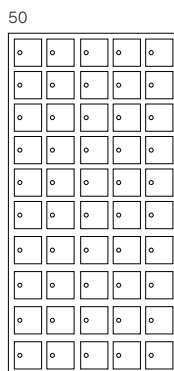

5, 10 OCH 20 RUMS SKÅP KAN
LEVERERAS MED USB-UTTAG

5: HxB: 780 x 210 mm. 21 kg - 10: HxB: 780 x 390 mm. 31 kg - 20: HxB: 780 x 750 mm. 58 kg - 30: HxB: 930 x 930 mm. 94 kg
50: HxB: 1530 x 930 mm. 132 kg - 60: HxB: 1530 x 1110 mm. 162 kg - 80: HxB: 1530 x 1470 mm. 211 kg