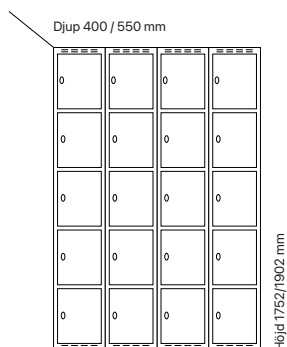

Antal dörrar: 20

Djup 400 mm

Klinka för
hänglås Cylinderlås

Utförande	Beskrivning	Art. nr	Art. nr	Pris
Plant tak	4 x 300 mm	SM00152	SM00034	16.979:-
Sluttande tak	4 x 300 mm	SM04039	SM04072	17.801:-

Djup 550 mm

Klinka för
hänglås Cylinderlås

Art. nr	Art. nr	Pris
SM77036	SM77037	17.686:-
SM04046	SM04084	18.508:-

Standard stomfärg

Standard dörrfärg

Standard dörrfärg i laminat

Dörralternativ

Beskrivning	Dörrvariant	Dörrbredd	Art. nr	Pris
Tillägg för laminatdörrar T34 - Vision				
Dörrar med 18 mm laminat, avsedda för klädskåp SMZ, FFF och SMC.	1/5	300 mm	SM60953	249:-
		400 mm	SM60954	301:-