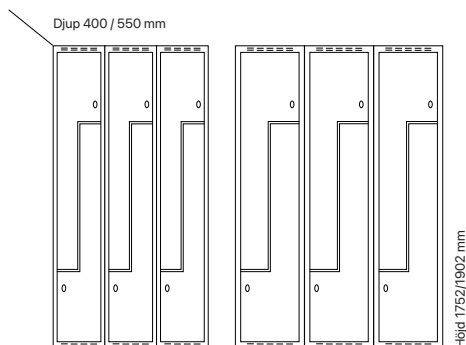

Antal dörrar: 6

Djup 400 mm

Klinka för hänglås
Cylinderlås

Utförande	Beskrivning	Art. nr	Art. nr	Pris
Plant tak	3 x 300 mm	SM02023	SM02021	11.516:-
	3 x 400 mm	SM02037	SM02035	12.594:-
Sluttande tak	3 x 300 mm	SM02027	SM03344	12.279:-
	3 x 400 mm	SM02041	SM04191	13.416:-

Djup 550 mm

Klinka för hänglås
Cylinderlås

Art. nr	Art. nr	Pris
SM75086	SM75087	11.994:-
SM75294	SM75295	13.378:-
SM02033	SM02031	12.757:-
SM02047	SM02045	14.200:-