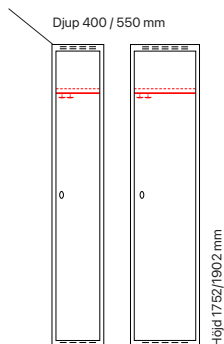

Klädskåp SMG - 1 dörr i höjd

Helsvetsat SMG klädskaap med en dörr i höjd. Klädskaapet är inrett med hylla och klädstång med ankarkrokar. Skåpet har ståldörr T02 som standard som är förstärkt med förstärkningsprofiler och är ljuddämpad med gummidämpare.

Antal dörrar: 1

Djup 400 mm

Klinka för
hänglås
Cylinderlås

Utförande	Beskrivning	Art. nr	Art. nr	Pris
Plant tak	1 x 300 mm	SM00929	SM00643	2.363:-
	1 x 400 mm	SM01081	SM00795	2.555:-
Sluttande tak	1 x 300 mm	SM00989	SM00703	2.777:-
	1 x 400 mm	SM01126	SM00840	2.969:-

Djup 550 mm

Klinka för
hänglås
Cylinderlås

Art. nr	Art. nr	Pris
SM75004	SM75005	2.462:-
SM75221	SM75222	2.660:-
SM75117	SM75118	2.876:-
SM75325	SM75326	3.074:-