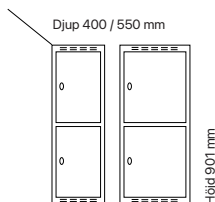

Antal dörrar: 2 - Dörrtyp T01

Djup 400 mm

Klinka för
hänglås Cylinderlås

Art. nr	Art. nr	Pris
SM02830	SM00114	2.932:-
SM02831	SM02832	3.513:-

Djup 550 mm

Klinka för
hänglås Cylinderlås

Art. nr	Art. nr	Pris
SM02839	SM02840	3.054:-
SM02841	SM02842	3.415:-