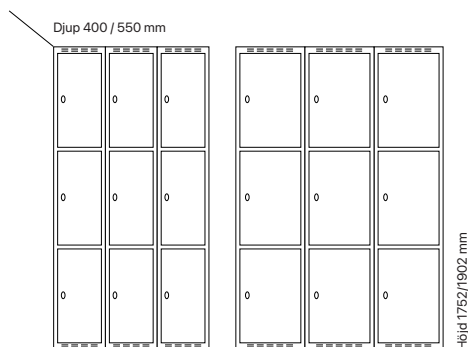

Antal dörrar: 9

Djup 400 mm

Klinka för
hänglås Cylinderlås

Utförande	Beskrivning	Art. nr	Art. nr	Pris
Plant tak	3 x 300 mm	SM00143	SM00025	11.448:-
	3 x 400 mm	SM00197	SM00079	11.494:-
Sluttande tak	3 x 300 mm	SM04034	SM04067	12.211:-
	3 x 400 mm	SM04053	SM04091	12.316:-

Djup 550 mm

Klinka för
hänglås Cylinderlås

Art. nr	Art. nr	Pris
SM77074	SM77075	11.922:-
SM77282	SM77283	11.971:-
SM03849	SM04079	12.685:-
SM00218	SM04099	12.793:-