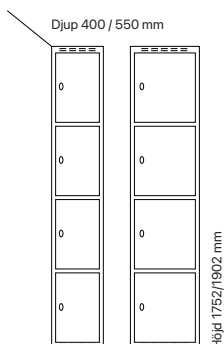

## Klädskåp SMG - 4 dörrar i höjd

Helsvetsat SMG klädskåp med fyra dörrar i höjd. Skåpen är enkla att rengöra, har god ventilation och är utan inredning. Skåpet har ståldörr T02 som standard som är förstärkt med förstärkningsprofiler och är ljuddämpad med gummidämpare.