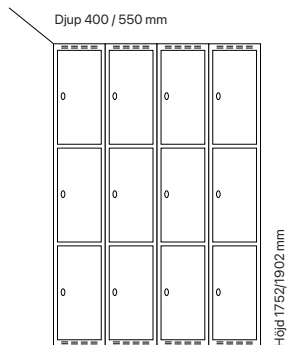

Antal dörrar: 12

Djup 400 mm

Klinka för
hänglås   Cylinderlås

Utförande	Beskrivning	Art. nr	Art. nr	Pris
Plant tak	4 x 300 mm	SM00940	SM00654	12.678:-
Sluttande tak	4 x 300 mm	SM03541	SM04144	13.500:-

Djup 550 mm

Klinka för
hänglås   Cylinderlås

Art. nr	Art. nr	Pris
SM75100	SM75101	13.469:-
SM01008	SM00722	14.291:-

Standard stomfärg

Standard dörrfärg