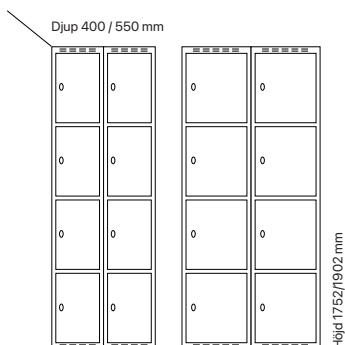

Antal dörrar: 8

Djup 400 mm

Klinka för
hänglås   Cylinderlås

Utförande	Beskrivning	Art. nr	Art. nr	Pris
Plant tak	2 x 300 mm	SM00942	SM00656	6.882:-
	2 x 400 mm	SM01091	SM00805	7.741:-
Sluttande tak	2 x 300 mm	SM01011	SM00725	7.471:-
	2 x 400 mm	SM01143	SM04149	8.446:-

Djup 550 mm

Klinka för
hänglås   Cylinderlås

Art. nr	Art. nr	Pris
SM75052	SM75053	7.309:-
SM75260	SM75261	8.062:-
SM01012	SM00726	7.898:-
SM01144	SM00858	8.767:-