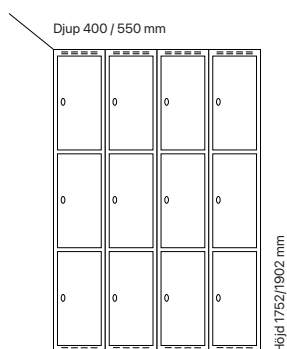

Antal dörrar: 12

Djup 400 mm

Klinka för
hänglås Cylinderlås

Utförande	Beskrivning	Art. nr	Art. nr	Pris
Plant tak	4 x 300 mm	SM00144	SM00026	14.474:-
	4 x 300 mm	SM04037	SM04070	15.296:-

Djup 550 mm

Klinka för
hänglås Cylinderlås

Art. nr	Art. nr	Pris
SM77080	SM77081	15.829:-
SM00172	SM04082	16.651:-

Standard stomfärg

Standard dörrfärg

Standard dörrfärg i laminat

Dörralternativ

Beskrivning	Dörrvariant	Dörrbredd	Art. nr	Pris
Tillägg för laminatdörrar T34 - Vision Dörrar med 18 mm laminat, avsedda för klädskaap SMZ, FFF och SMC.	1/3	300 mm	SM60949	345:-
		400 mm	SM60950	353:-
Tillägg för akryldörrar T09 - Visible Dörrar med transparent akryl i stålram, avsedda för klädskaap FFF.	1/3	400 mm	SM02156	385:-
		300 mm	SM61000	548:-