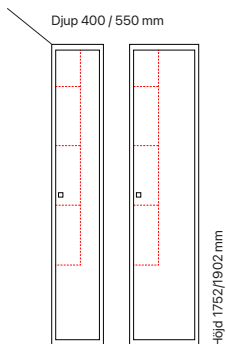

Skolskåp SMS - 1 dörr i höjd

Helsvetsat H01 skolskåp med en dörr i höjd. Standardinredningen är fyra vertikala fack med plats för böcker, pärmar och PC. Skåpet har en förstärkt, dubbel ståldörr T30 med massivt dörrstopp som standard, inklusive förstärkt låssystem och ljuddämpning med gummidämpare. Mot tilläggsavgift levereras SMS H01 med förstärkta laminatdörrar i stålram T04, extra kraftiga, 3 mm ståldörrar T40 eller även med perforerade, ljuddämpande ståldörrar T60.

Antal dörrar: 1

Djup 400 mm

Utförande	Beskrivning	Art. nr	Skolklinka		Cylinderlås	
			Art. nr	Pris	Art. nr	Pris
Plant tak	1 x 300 mm	SM70414	SM70390	4.466:-		
	1 x 400 mm	SM70428	SM70404	4.403:-		
Sluttande tak	1 x 300 mm	SM01296	SM04157	4.880:-		
	1 x 400 mm	SM01368	SM04167	4.817:-		

Djup 550 mm

Art. nr	Art. nr	Pris	Skolklinka		Cylinderlås	
			Art. nr	Pris	Art. nr	Pris
SM70649	SM70650	4.069:-				
SM70689	SM70690	4.435:-				
SM01496	SM01495	4.483:-				
SM04172	SM04183	4.849:-