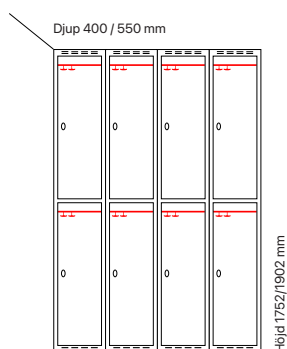

Antal dörrar: 8

Djup 400 mm

Klinka för
hänglås   Cylinderlås

Utförande	Beskrivning	Art. nr	Art. nr	Pris
Sluttande tak	4 x 300 mm	SM00163	SM00022	12.217:-
Plant tak	4 x 300 mm	SM00140	SM04116	13.039:-

Djup 550 mm

Klinka för
hänglås   Cylinderlås

Art. nr	Art. nr	Pris
SM77132	SM77133	12.727:-
SM00164	SM04122	13.549:-

Standard stomfärg

Standard dörrfärg

Standard dörrfärg i laminat

Dörralternativ

Beskrivning	Dörrvariant	Dörrbredd	Art. nr	Pris
Tillägg för laminatdörrar T34 - Vision Dörrar med 18 mm laminat, avsedda för klädska SMZ, FFF och SMC.	1/2	300 mm	SM60947	216:-
		400 mm	SM60948	319:-
Tillägg för akryldörrar T09 - Visible Dörrar med transparent akryl i stålram, avsedda för klädska FFF.	1/2	300 mm	SM61002	492:-
		400 mm	SM60999	764:-