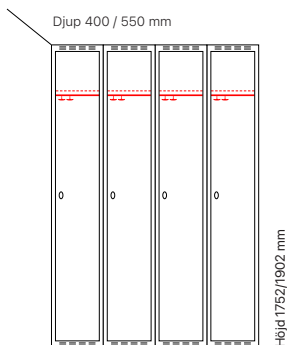

Antal dörrar: 4

Djup 400 mm

Klinka för
hänglås
Cylinderlås

Utförande	Beskrivning	Art. nr	Art. nr	Pris
Plant tak	4 x 300 mm	SM00932	SM00646	7.996:-
Sluttande tak	4 x 300 mm	SM00992	SM00706	8.818:-

Djup 550 mm

Klinka för
hänglås
Cylinderlås

Art. nr	Art. nr	Pris
SM75091	SM75092	8.328:-
SM75191	SM75192	9.150:-

Standard stomfärg

Standard dörrfärg