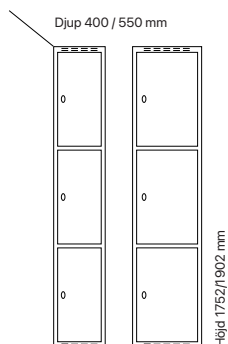

Klädskåp SMG - 3 dörrar i höjd

Helsvetsat SMG klädska med tre dörrar i höjd. Skåpen är enkla att rengöra, har god ventilation och är utan inredning. Skåpet har ståldörr T02 som standard som är förstärkt med förstärkningsprofiler och är ljuddämpad med gummidämpare.

Antal dörrar: 3

Djup 400 mm

Klinka för
hänglås   Cylinderlås

Utförande	Beskrivning	Art. nr	Art. nr	Pris
Plant tak	1 x 300 mm	SM00937	SM00651	3.530:-
	1 x 400 mm	SM01087	SM00801	3.870:-
Sluttande tak	1 x 300 mm	SM04133	SM04137	3.944:-
	1 x 400 mm	SM04136	SM04146	4.284:-

Djup 550 mm

Klinka för
hänglås   Cylinderlås

Art. nr	Art. nr	Pris
SM75013	SM75014	3.748:-
SM75230	SM75231	4.111:-
SM01002	SM00716	4.162:-
SM01136	SM00850	4.525:-