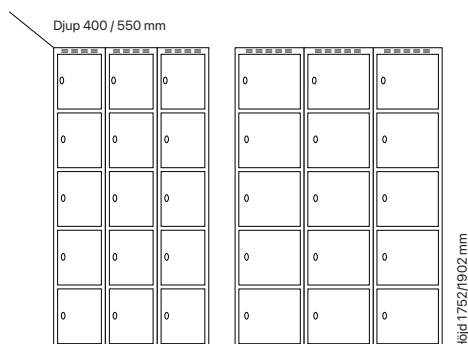

Antal dörrar: 15

Djup 400 mm

Klinka för
hänglås
Cylinderlås

Utförande	Beskrivning	Art. nr	Art. nr	Pris
Plant tak	3 x 300 mm	SM00947	SM00661	10.852:-
	3 x 400 mm	SM01095	SM00809	13.136:-
Sluttande tak	3 x 300 mm	SM01021	SM04143	11.615:-
	3 x 400 mm	SM77343	SM04153	13.958:-

Djup 550 mm

Klinka för
hänglås
Cylinderlås

Art. nr	Art. nr	Pris
SM75082	SM75083	11.305:-
SM75290	SM75291	13.683:-
SM01022	SM00736	12.068:-
SM01152	SM00866	14.505:-