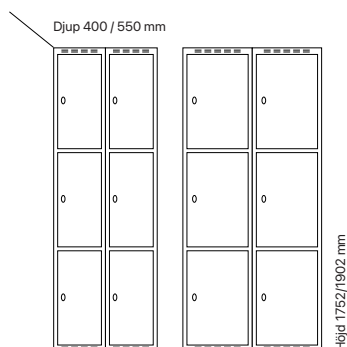

Antal dörrar: 6

Djup 400 mm

Klinka för
hänglås Cylinderlås

Utförande	Beskrivning	Art. nr	Art. nr	Pris
Plant tak	2 x 300 mm	SM00142	SM00024	8.051:-
	2 x 400 mm	SM00196	SM00078	8.824:-
Sluttande tak	2 x 300 mm	SM04032	SM04064	8.640:-
	2 x 400 mm	SM04050	SM04088	9.529:-

Djup 550 mm

Klinka för
hänglås Cylinderlås

Art. nr	Art. nr	Pris
SM77048	SM77049	8.385:-
SM77256	SM77257	9.652:-
SM03848	SM04076	8.974:-
SM00216	SM00098	10.357:-