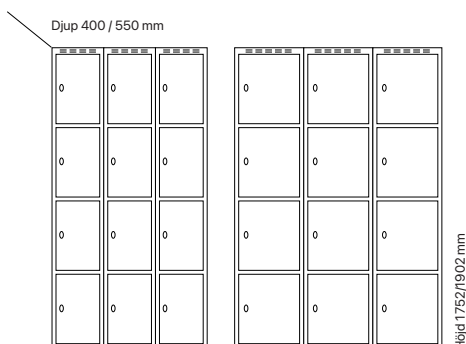

Antal dörrar: 12

Djup 400 mm

Klinka för
hänglås   Cylinderlås

Utförande	Beskrivning	Art. nr	Art. nr	Pris
Plant tak	3 x 300 mm	SM00943	SM00657	10.688:-
	3 x 400 mm	SM01092	SM00806	11.178:-
Sluttande tak	3 x 300 mm	SM01013	SM04142	11.451:-
	3 x 400 mm	SM01145	SM04152	12.000:-

Djup 550 mm

Klinka för
hänglås   Cylinderlås

Art. nr	Art. nr	Pris
SM75078	SM75079	11.133:-
SM75286	SM75287	11.876:-
SM01014	SM00728	11.896:-
SM01146	SM00860	12.698:-