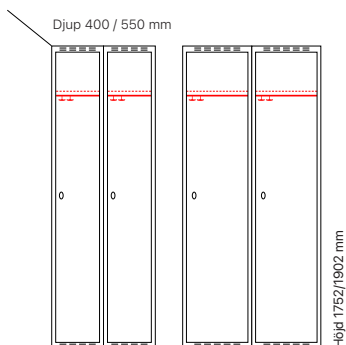

Antal dörrar: 2

Djup 400 mm

Klinka för
hänglås
Cylinderlås

Utförande	Beskrivning	Art. nr	Art. nr	Pris
Plant tak	2 x 300 mm	SM00930	SM00644	4.385:-
	2 x 400 mm	SM01082	SM00796	5.005:-
Sluttande tak	2 x 300 mm	SM00990	SM00704	4.974:-
	2 x 400 mm	SM01127	SM00841	5.710:-

Djup 550 mm

Klinka för
hänglås
Cylinderlås

Art. nr	Art. nr	Pris
SM75039	SM75040	4.565:-
SM75247	SM75248	5.316:-
SM75143	SM75144	5.154:-
SM75351	SM75352	6.021:-