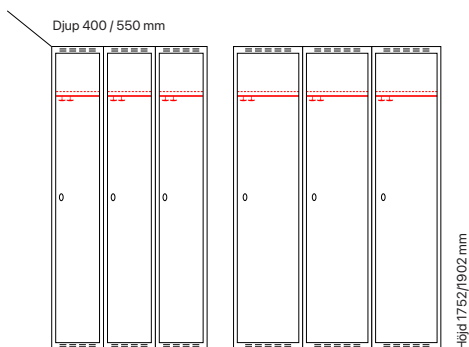

Antal dörrar: 3

Djup 400 mm

Klinka för
hänglås
Cylinderlås

Utförande	Beskrivning	Art. nr	Art. nr	Pris
Plant tak	3 x 300 mm	SM00931	SM00645	6.228:-
	3 x 400 mm	SM01083	SM00797	7.250:-
Sluttande tak	3 x 300 mm	SM00991	SM00705	6.991:-
	3 x 400 mm	SM01128	SM00842	8.072:-

Djup 550 mm

Klinka för
hänglås
Cylinderlås

Art. nr	Art. nr	Pris
SM75065	SM75066	6.486:-
SM75273	SM75274	7.550:-
SM75169	SM75170	7.249:-
SM75377	SM75378	8.372:-