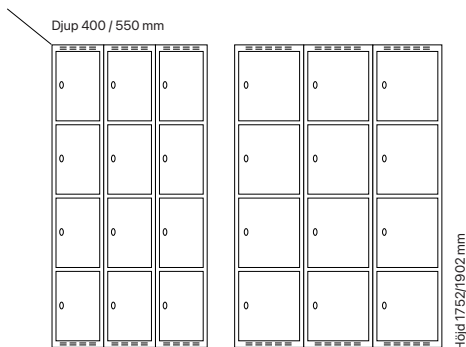

Antal dörrar: 12

Djup 400 mm

Klinka för
hänglås Cylinderlås

Utförande	Beskrivning	Art. nr	Art. nr	Pris
Plant tak	3 x 300 mm	SM00147	SM00029	12.276:-
	3 x 400 mm	SM00200	SM00082	12.456:-
Sluttande tak	3 x 300 mm	SM04035	SM04068	13.039:-
	3 x 400 mm	SM04054	SM04092	13.278:-

Djup 550 mm

Klinka för
hänglås Cylinderlås

Art. nr	Art. nr	Pris
SM77078	SM77079	12.785:-
SM77286	SM77287	13.624:-
SM00178	SM04080	13.548:-
SM04059	SM04100	14.446:-