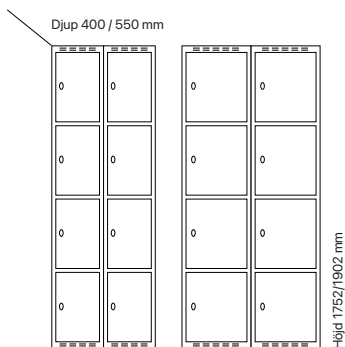

Antal dörrar: 8

Djup 400 mm

Klinka för
hänglås Cylinderlås

Utförande	Beskrivning	Art. nr	Art. nr	Pris
Plant tak	2 x 300 mm	SM00146	SM00028	8.687:-
	2 x 400 mm	SM00199	SM00081	9.518:-
Sluttande tak	2 x 300 mm	SM04033	SM04065	9.276:-
	2 x 400 mm	SM04051	SM04089	10.223:-

Djup 550 mm

Klinka för
hänglås Cylinderlås

Art. nr	Art. nr	Pris
SM77052	SM77053	9.499:-
SM77260	SM77261	10.411:-
SM04042	SM04077	10.088:-
SM77353	SM04097	11.116:-