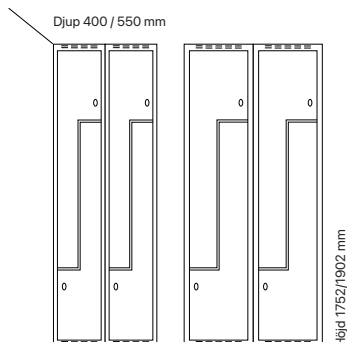

Antal dörrar: 4

Djup 400 mm

Klinka för hänglås
Cylinderlås

Utförande	Beskrivning	Art. nr	Art. nr	Pris
Plant tak	2 x 300 mm	SM01995	SM01993	7.906:-
	2 x 400 mm	SM02009	SM02007	9.241:-
Sluttande tak	2 x 300 mm	SM01999	SM01997	8.495:-
	2 x 400 mm	SM02013	SM03522	9.946:-

Djup 550 mm

Klinka för hänglås
Cylinderlås

Art. nr	Art. nr	Pris
SM75060	SM75061	8.235:-
SM75268	SM75269	9.625:-
SM02005	SM02003	8.824:-
SM02019	SM02017	10.330:-