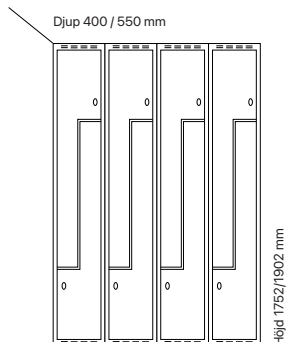

Antal dörrar: 8

Djup 400 mm

Klinka för hänglås
Cylinderlås

Utförande	Beskrivning	Art. nr	Art. nr	Pris
Plant tak	4 x 300 mm	SM02051	SM02049	14.238:-
Sluttande tak	4 x 300 mm	SM02055	SM02053	15.060:-

Djup 550 mm

Klinka för hänglås
Cylinderlås

Art. nr	Art. nr	Pris
SM75088	SM75090	15.128:-
SM02061	SM02059	15.950:-

Standard stomfärg

Standard dörrfärg

Standard dörrfärg i laminat

Dörralternativ

Beskrivning	Dörrvariant	Dörrbredd	Art. nr	Pris
Tillägg för laminatdörrar T34 - Vision		300 mm	SM60978	437:-
Dörrar med 18 mm laminat, avsedda för klädskåp SMZ, FFF och SMC.	Z-dörr	400 mm	SM60979	625:-