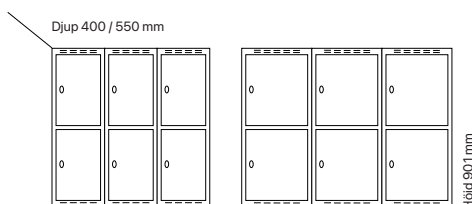

Klädskåp SMG - låg model

Helsvetsat SMG klädska med en höjd på 901 mm med en eller två dörrar i höjd. Klädska med en dörr i höjd är inrett med klädstång med ankarkrokar. Skåp med två dörrar i höjd är utan inredning. Båda utförandena har ståldörr T02 som standard som är förstärkt med förstärkningsprofiler och är ljuddämpad med gummidämpare.

Antal dörrar: 1

Djup 400 mm

Klinka för hänglås   Cylinderlås

Utförande	Beskrivning	Art. nr	Art. nr	Pris
Plant tak	1 x 300 mm	SM01195	SM00909	2.126:-
	1 x 400 mm	SM01207	SM00921	2.302:-

Djup 550 mm

Klinka för hänglås   Cylinderlås

Art. nr	Art. nr	Pris
SM01201	SM00915	2.371:-
SM01211	SM00925	2.568:-

Antal dörrar: 2

Djup 400 mm

Klinka för hänglås   Cylinderlås

Art. nr	Art. nr	Pris
SM01196	SM00910	2.635:-
SM01208	SM00922	3.027:-

Djup 550 mm

Klinka för hänglås   Cylinderlås

Art. nr	Art. nr	Pris
SM01202	SM00916	2.798:-
SM01212	SM00926	3.152:-

Antal dörrar: 2

Djup 400 mm

Klinka för hänglås   Cylinderlås

Utförande	Beskrivning	Art. nr	Art. nr	Pris
Plant tak	2 x 300 mm	SM01197	SM00911	3.449:-
	2 x 400 mm	SM01209	SM00923	3.962:-

Djup 550 mm

Klinka för hänglås   Cylinderlås

Art. nr	Art. nr	Pris
SM01203	SM00917	3.849:-
SM01213	SM00927	4.418:-

Antal dörrar: 4

Djup 400 mm

Klinka för hänglås   Cylinderlås

Art. nr	Art. nr	Pris
SM01198	SM00912	4.326:-
SM01210	SM00924	5.188:-

Djup 550 mm

Klinka för hänglås   Cylinderlås

Art. nr	Art. nr	Pris
SM01204	SM00928	5.407:-
SM01214	SM00918	4.505:-

Antal dörrar: 3

Djup 400 mm

Klinka för hänglås   Cylinderlås

Utförande	Beskrivning	Art. nr	Art. nr	Pris
Plant tak	3 x 300 mm	SM01199	SM00913	5.001:-

Djup 550 mm

Klinka för hänglås   Cylinderlås

Art. nr	Art. nr	Pris
SM01205	SM00919	5.581:-

Antal dörrar: 6

Djup 400 mm

Klinka för hänglås   Cylinderlås

Art. nr	Art. nr	Pris
SM01200	SM00914	5.986:-

Djup 550 mm

Klinka för hänglås   Cylinderlås