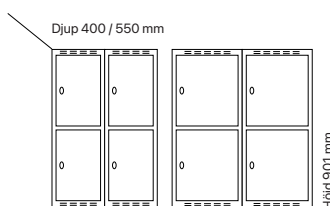

Antal dörrar: 4

Djup 400 mm

Klinka för hänglås   Cylinderlås

Art. nr	Art. nr	Pris
SM01198	SM00912	4.326:-
SM01210	SM00924	5.188:-

Djup 550 mm

Klinka för hänglås   Cylinderlås

Art. nr	Art. nr	Pris
SM01204	SM00928	5.407:-
SM01214	SM00918	4.505:-