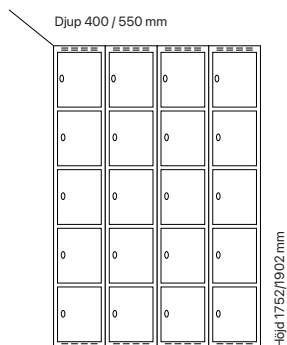

Antal dörrar: 20

Djup 400 mm

Klinka för
hänglås
Cylinderlås

Utförande	Beskrivning	Art. nr	Art. nr	Pris
Plant tak	4 x 300 mm	SM00948	SM00662	12.763:-
Sluttande tak	4 x 300 mm	SM01023	SM00737	13.585:-

Djup 550 mm

Klinka för
hänglås
Cylinderlås

Art. nr	Art. nr	Pris
SM75108	SM75109	14.241:-
SM01024	SM00738	15.063:-

Standard stomfärg

Standard dörrfärg