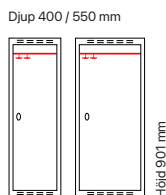

Antal dörrar: 1 - Dörrtyp T30

Djup 400 mm

Klinka för
hänglås Cylinderlås

Utförande	Beskrivning	Art. nr	Art. nr	Pris
Plant tak	1 x 300 mm	SM00231	SM00113	2.382:-
	1 x 400 mm	SM00243	SM00125	2.589:-

Djup 550 mm

Klinka för
hänglås Cylinderlås

Art. nr	Art. nr	Pris
SM00237	SM00119	2.481:-
SM00247	SM00129	2.695:-