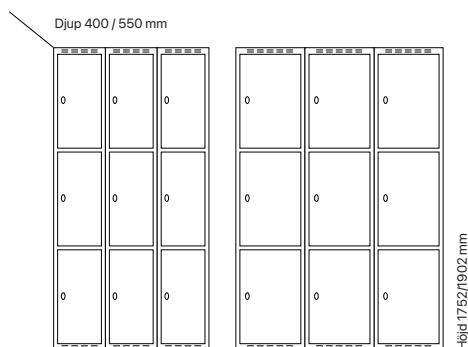

Antal dörrar: 9

Djup 400 mm

Klinka för
hänglås   Cylinderlås

Utförande	Beskrivning	Art. nr	Art. nr	Pris
Plant tak	3 x 300 mm	SM00939	SM00653	10.332:-
	3 x 400 mm	SM01089	SM00803	10.925:-
Sluttande tak	3 x 300 mm	SM01005	SM00719	11.095:-
	3 x 400 mm	SM03124	SM04151	11.747:-

Djup 550 mm

Klinka för
hänglås   Cylinderlås

Art. nr	Art. nr	Pris
SM75074	SM75075	10.763:-
SM75282	SM75283	11.604:-
SM01006	SM00720	11.526:-
SM01140	SM00854	12.426:-