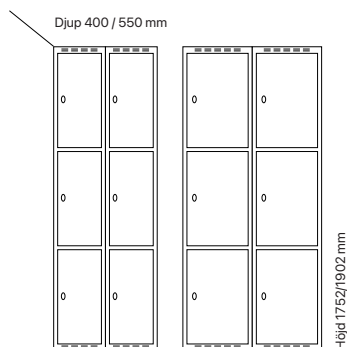

Antal dörrar: 6

Djup 400 mm

Klinka för
hänglås   Cylinderlås

Utförande	Beskrivning	Art. nr	Art. nr	Pris
Plant tak	2 x 300 mm	SM00938	SM00652	6.706:-
	2 x 400 mm	SM01088	SM00802	7.376:-
Sluttande tak	2 x 300 mm	SM01003	SM04140	7.295:-
	2 x 400 mm	SM03125	SM04148	8.081:-

Djup 550 mm

Klinka för
hänglås   Cylinderlås

Art. nr	Art. nr	Pris
SM75048	SM75049	6.984:-
SM75256	SM75257	7.836:-
SM01004	SM00718	7.573:-
SM01138	SM00852	8.541:-