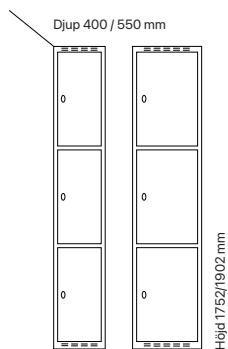

Klädskåp FFF - 3 dörrar i höjd

Helsvetsat FFF klädskaap med tre dörrar i höjd. Skåpet levereras utan inredning. Skåpet har en T01 ståldörr (original plus), som även är ljuddämpad med gummidämpare. Mot tilläggsavgift levereras FFF H03 klädskaap med laminatdörrar T34 (vision) eller akryldörrar i stålram T09 (visible).

Antal dörrar: 3

Djup 400 mm

Klinka för
hänglås Cylinderlås

Utförande	Beskrivning	Art. nr	Art. nr	Pris
Plant tak	1 x 300 mm	SM00141	SM00023	4.457:-
	1 x 400 mm	SM00195	SM00077	4.829:-
Sluttande tak	1 x 300 mm	SM04030	SM04061	4.871:-
	1 x 400 mm	SM04047	SM04085	5.243:-

Djup 550 mm

Klinka för
hänglås Cylinderlås

Art. nr	Art. nr	Pris
SM77013	SM77014	4.643:-
SM77230	SM77231	5.030:-
SM04040	SM04073	5.057:-
SM77352	SM04094	5.444:-