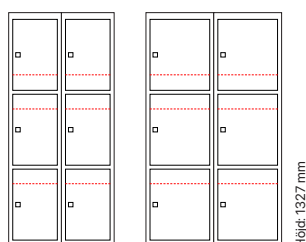

Höjd: 1327 mm

Antal dörrar: 6

Djup 400 mm

Utförande	Beskrivning	Art. nr	Art. nr	Pris
Plant tak	2 x 300 mm	SM01670	SM01669	8.623:-
	2 x 400 mm	SM01682	SM01681	9.372:-

Djup 550 mm

Art. nr	Art. nr	Pris
SM01694	SM01693	9.621:-
SM01706	SM01705	9.761:-