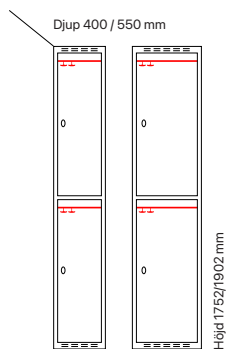

Klädskåp FFF - 2 dörrar i höjd

Helsvetsat FFF klädska med två dörrar i höjd. Standardutrustning är en klädstång med ankarkrokar under. Skåpet har en förstärkt T30 ståldörr, som även ljuddämpas med gummidämpare. Mot tilläggsavgift levereras FFF H02 klädska med laminatdörrar T34 eller akryldörrar i stålram T09.

Antal dörrar: 2

Djup 400 mm

Klinka för
hänglås   Cylinderlås

Utförande	Beskrivning	Art. nr	Art. nr	Pris
Plant tak	1 x 300 mm	SM00137	SM00019	3.656:-
	1 x 400 mm	SM00192	SM00074	3.947:-
Sluttande tak	1 x 300 mm	SM00157	SM04111	4.070:-
	1 x 400 mm	SM04106	SM04124	4.361:-

Djup 550 mm

Klinka för
hänglås   Cylinderlås

Art. nr	Art. nr	Pris
SM77009	SM77010	3.998:-
SM77226	SM77227	4.403:-
SM00090	SM00040	4.412:-
SM00208	SM04129	4.817:-