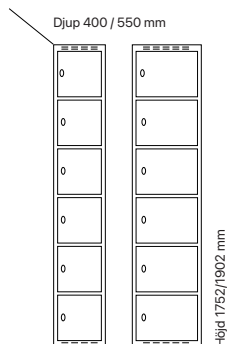

Klädskåp SMG - 6 dörrar i höjd

Helsvetsat SMG klädsåp med sex dörrar i höjd. Skåpet är enkelt att rengöra, har god ventilation och är utan inredning. Som standard har skåpet har ståldörr T02, som är förstärkt med förstärkningsprofiler och är ljuddämpad med gummidämpare.

Antal dörrar: 6

Djup 400 mm

Klinka för
hänglås Cylinderlås

Utförande	Beskrivning	Art. nr	Art. nr	Pris
Plant tak	1 x 300 mm	SM04690	SM04691	5.882:-
	1 x 400 mm	SM04714	SM04715	6.519:-
Sluttande tak	1 x 300 mm	SM04698	SM04699	6.209:-
	1 x 400 mm	SM04720	SM04721	6.893:-

Djup 550 mm

Klinka för
hänglås Cylinderlås

Art. nr	Art. nr	Pris
SM03943	SM04667	6.094:-
SM04726	SM04727	6.753:-
SM04706	SM04707	6.421:-
SM04732	SM04733	7.127:-