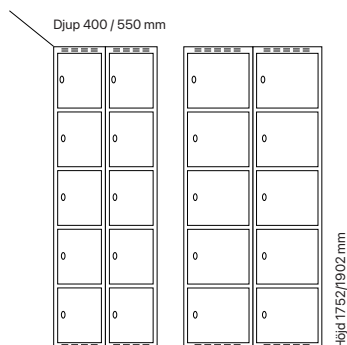

Antal dörrar: 10

Djup 400 mm

Klinka för
hänglås
Cylinderlås

Utförande	Beskrivning	Art. nr	Art. nr	Pris
Plant tak	2 x 300 mm	SM00946	SM00660	7.144:-
	2 x 400 mm	SM01094	SM00808	9.010:-
Sluttande tak	2 x 300 mm	SM01019	SM04141	7.733:-
	2 x 400 mm	SM01149	SM00863	9.715:-

Djup 550 mm

Klinka för
hänglås
Cylinderlås

Art. nr	Art. nr	Pris
SM75056	SM75057	7.442:-
SM75264	SM75265	9.386:-
SM01020	SM00734	8.031:-
SM01150	SM00864	10.091:-