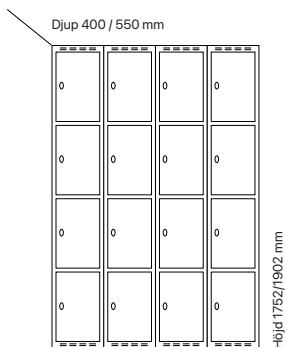

Antal dörrar: 16

Djup 400 mm

Klinka för
hänglås Cylinderlås

Utförande	Beskrivning	Art. nr	Art. nr	Pris
Plant tak	4 x 300 mm	SM00148	SM00030	15.729:-
Sluttande tak	4 x 300 mm	SM04038	SM04071	16.551:-

Djup 550 mm

Klinka för
hänglås Cylinderlås

Art. nr	Art. nr	Pris
SM77091	SM77092	16.386:-
SM04045	SM04083	17.208:-

Standard stomfärg

Standard dörrfärg

Standard dörrfärg i laminat

Dörralternativ

Beskrivning	Dörrvariant	Dörrbredd	Art. nr	Pris
Tillägg för laminatdörrar T34 - Vision Dörrar med 18 mm laminat, avsedda för klädskåp SMZ, FFF och SMC.	1/4	300 mm	SM60951	286:-
		400 mm	SM60952	345:-
Tillägg för akryldörrar T09 - Visible Dörrar med transparent akryl i stålram, avsedda för klädskåp FFF.	1/4	300 mm	SM02157	183:-
		400 mm	SM02158	305:-