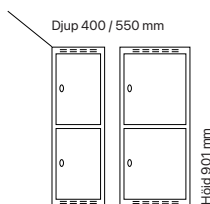

Antal dörrar: 2

Djup 400 mm

Klinka för hänglås   Cylinderlås

Art. nr	Art. nr	Pris
SM01196	SM00910	2.635:-
SM01208	SM00922	3.027:-

Djup 550 mm

Klinka för hänglås   Cylinderlås

Art. nr	Art. nr	Pris
SM01202	SM00916	2.798:-
SM01212	SM00926	3.152:-