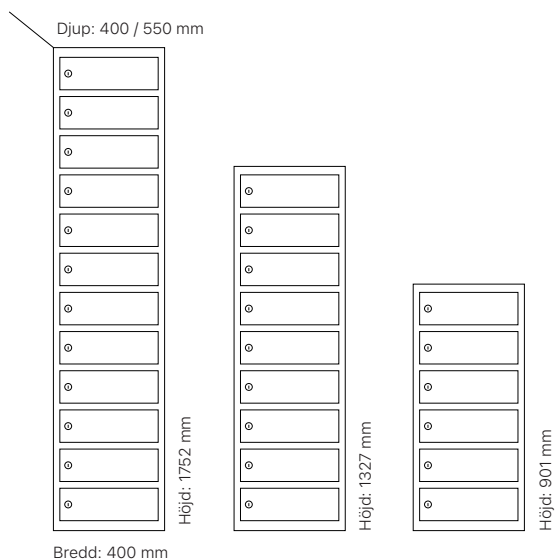

Batterilängd >25.000 öppningar. Tre AAA batteri medföljer. Låshuset är gjutet i zink. Finns som vertikal och horisontell modell.