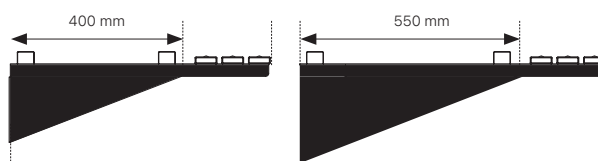

Kit för väggmonterade skåp

I kitet finns vägglist och stora brickor. Anpassa plugg och skruv efter typ av vägg.

Bredd (mm)	Art. nr	Pris
300	M000107-50-300	93:-
400	M000107-50-400	144:-
600	M000107-50-600	182:-
800	M000107-50-800	220:-
900	M000107-50-900	235:-
1200	M000107-50-1200	293:-
500	M000107-50-500	166:-
700	M000107-50-700	199:-
1000	M000107-50-1000	257:-