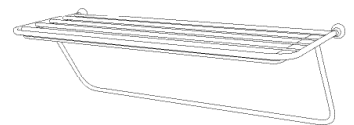

INA SHOE RACK 50/80

Design | Stina Sandwall

Art no	Colour	HxWxD	Brutto exkl.moms	Rek. Brutto inkl. moms
26021005	○ White	26x52x31 cm	2128 SEK	2660 SEK
26022705	● Grey	26x52x31 cm	2128 SEK	2660 SEK
26031005	○ White	26x82x31 cm	2376 SEK	2970 SEK
26032705	● Grey	26x82x31 cm	2376 SEK	2970 SEK