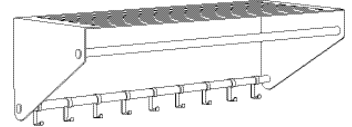

STICKS HAT RACK

Design | Stina Sandwall

Art no	Colour	HxWxD	Brutto exkl.moms	Rek. Brutto inkl. moms
28051005	⊖ White/chrome	25,5x80x35 cm	3920 SEK	4900 SEK
28051305	⊖ Anthracite/chrome	25,5x80x35 cm	3920 SEK	4900 SEK