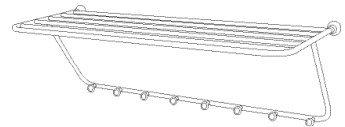

INA HAT RACK 50/80

Design | Stina Sandwall

Art no	Colour	HxWxD	Brutto exkl.moms	Rek. Brutto inkl. moms
26001005	○ White	26x52x31 cm	2128 SEK	2660 SEK
26002705	● Grey	26x52x31 cm	2128 SEK	2660 SEK
26011005	○ White	26x82x31 cm	2376 SEK	2970 SEK
26012705	● Grey	26x82x31 cm	2376 SEK	2970 SEK