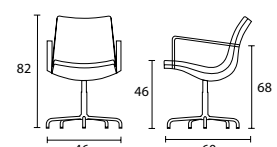

DESIGN MÅRTEN CYRÉN & JONAS OSSLUND

COLT	Utförande	Artikelnr	Bredd	Djup	Höjd	Vikt	Tygklass 1	2	3	4	5
○ ● ●	Standard RAL	Stol 10011	46 cm	60 cm	46 cm	7 kg	5 262 kr	5 419 kr	5 606 kr	5 794 kr	5 982 kr
	Krom	Stol 10011	46 cm	60 cm	46 cm	7 kg	5 343 kr	5 499 kr	5 687 kr	5 875 kr	6 063 kr
○ ● ●	Standard RAL	Karmstol 10012	46 cm	60 cm	46 cm	8 kg	7 060 kr	7 217 kr	7 404 kr	7 592 kr	7 780 kr
	Krom	Karmstol 10012	46 cm	60 cm	46 cm	8 kg	6 737 kr	6 894 kr	7 081 kr	7 269 kr	7 457 kr
○ ● ●	Standard RAL	Stol, Snurrstativ 10013	46 cm	60 cm	46 cm	12 kg	6 454 kr	6 610 kr	6 798 kr	6 986 kr	7 173 kr
	Krom	Stol, Snurrstativ 10013	46 cm	60 cm	46 cm	12 kg	7 181 kr	7 338 kr	7 526 kr	7 714 kr	7 901 kr
○ ● ●	Standard RAL	Karmstol, snurrstativ 10014	46 cm	60 cm	46 cm	12 kg	8 252 kr	8 408 kr	8 596 kr	8 784 kr	8 971 kr
	Krom	Karmstol, snurrstativ 10014	46 cm	60 cm	46 cm	12 kg	8 579 kr	8 732 kr	8 920 kr	9 108 kr	9 296 kr
○ ● ●	Standard RAL	Stol, snurrstativ, hjul 10015	46 cm	60 cm	46 cm	12 kg	7 033 kr	7 190 kr	7 378 kr	7 565 kr	7 753 kr
	Krom	Stol, snurrstativ, hjul 10015	46 cm	60 cm	46 cm	12 kg	7 761 kr	7 918 kr	8 105 kr	8 293 kr	8 481 kr
○ ● ●	Standard RAL	Karmstol, snurrstativ, hjul 10016	46 cm	60 cm	46 cm	12 kg	8 831 kr	8 988 kr	9 175 kr	9 363 kr	9 551 kr
	Krom	Karmstol, snurrstativ, hjul 10016	46 cm	60 cm	46 cm	12 kg	9 155 kr	9 312 kr	9 500 kr	9 688 kr	9 875 kr
Tygätg. 1,20/150 cm/1st											
Läder 18 kv. fot											
Stol Colt passar bra som konferensstol - vuxen.											
Rekommenderad bordshöjd   Stol 45 cm - Bord 72 cm											