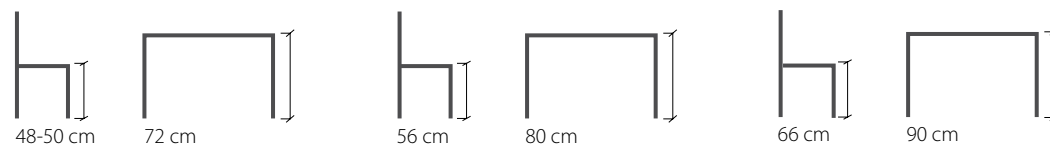

Rekommenderade höjder: Grundskolan