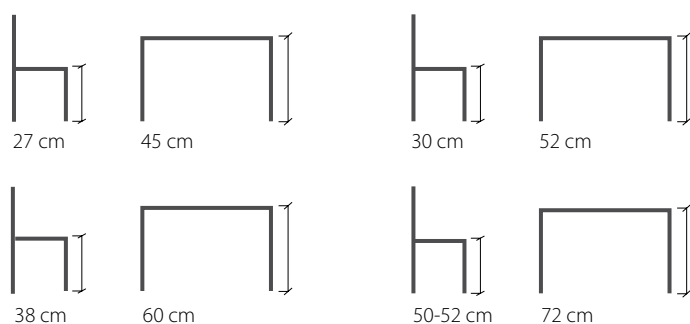

VAR SÅ GOD OCH SITT

Dåligt sittande kan vara grunden till många års ryggsproblem. Att sitta rätt, på rätt stol med rätta funktioner är A & O. Att stolen vi sitter på dessutom har en skön design i spännande material är ju bara en bonus.

För att undvika belastningsskador är det viktigt att sitta på en stol i rätt storlek.

Därför har vi stolar för alla – från barnet i förskolan till barlejonet på restaurangen. Från eleven och läraren till bilmekanikern.

För att uppnå en god ergonomi rekommenderar vi olika höjder mellan stolssitsen och bordsskivan beroende på ålder.

Barn 0 - 6 år: 18-22 cm, Barn 6 -12 år: 24 cm, 13 år - vuxen 28 cm

Rekommenderade höjder: Förskola