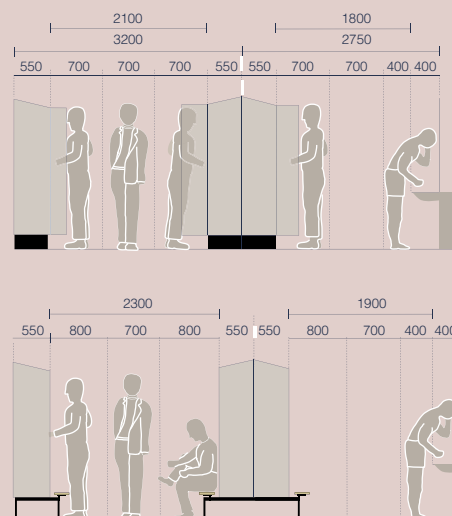

## BREDD OCH DJUP

Alla modeller finns i bredd 300 och 400 mm, samt med djup 400 eller 550 mm.

Rekommendation för minsta fria utrymmen vid placering av skåp.