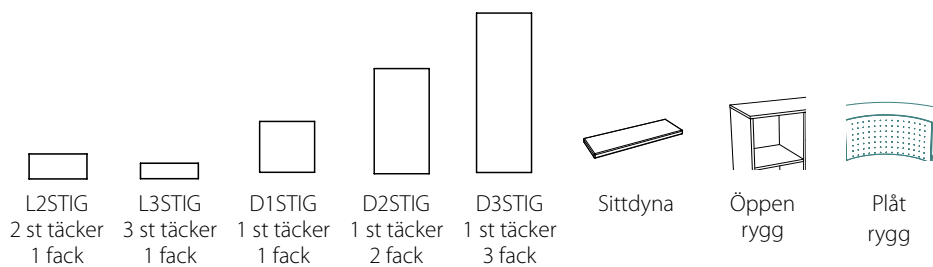

STIG HÖJD 91,5 CM

Modell	L2STIG	L3STIG	D1STIG	D2STIG	D3STIG	Sittdyna	Öppen rygg	Plåt rygg
390R21	X	X	X	X	-	X	-	-
390R41	X	X	X	X	-	X	X	-
390R61	X	X	X	X	-	X	X	-
490R600	-	-	-	-	-	-	X	X
490S900	-	-	-	-	-	-	X	X
690R	-	-	-	-	-	-	-	-
790H	-	-	-	-	-	-	-	-

Höjd 91,5 cm

STIG	Artnr	Utförande	Bredd	Djup	Höjd	Sockel	Hjul	Ben
	390R21	Stomme inkl sockel, hjul eller ben, 2 - fack	41,5 cm	40 cm	91,5 cm	2 495 kr	3 234 kr	3 358 kr
	390R40	Stomme utan rygg, inkl sockel, hjul eller ben, 4 - fack	81,0 cm	40 cm	91,5 cm	3 125 kr	3 727 kr	4 248 kr
	390R41	Stomme inkl sockel, hjul eller ben, 4 - fack	81,0 cm	40 cm	91,5 cm	3 173 kr	3 692 kr	4 066 kr
	390R60	Stomme utan rygg, inkl sockel, hjul eller ben, 6 - fack	120 cm	40 cm	91,5 cm	3 512 kr	4 298 kr	4 526 kr
	390R61	Stomme inkl sockel, hjul eller ben, 6 - fack	120 cm	40 cm	91,5 cm	3 881 kr	4 745 kr	4 713 kr
	490S600	Stomme 60°, utan rygg, inkl hjul, 4 - fack	120 cm	51 cm	91,5 cm		5 791 kr	
	490S6021	Stomme 60°, med innerygg i vit plåt, inkl hjul, 4 - fack	120 cm	51 cm	91,5 cm		6 438 kr	
	490S6022	Stomme 60°, med ytterrygg i plåt, inkl hjul, 4 - fack	120 cm	51 cm	91,5 cm		7 331 kr	
	490S900	Stomme 90°, utan rygg inkl hjul, 4 - fack	150 cm	59,5 cm	91,5 cm		6 130 kr	
	490S9021	Stomme 90°, med innerygg i vit plåt, inkl hjul, 4 - fack	150 cm	59,5 cm	91,5 cm		6 869 kr	
	490S9022	Stomme 90°, med ytterrygg i plåt, inkl hjul, 4 - fack	150 cm	59,5 cm	91,5 cm		7 886 kr	
	690T	Stomme T-modul inkl sockel, hjul eller ben, 4 - fack	120 cm	73 cm	91,5 cm	5 391 kr	6 161 kr	6 808 kr
	790H	Stomme hörnmodul inkl sockel, hjul eller ben, 2 - fack	73 cm	73 cm	91,5 cm	4 097 kr	5 052 kr	5 175 kr