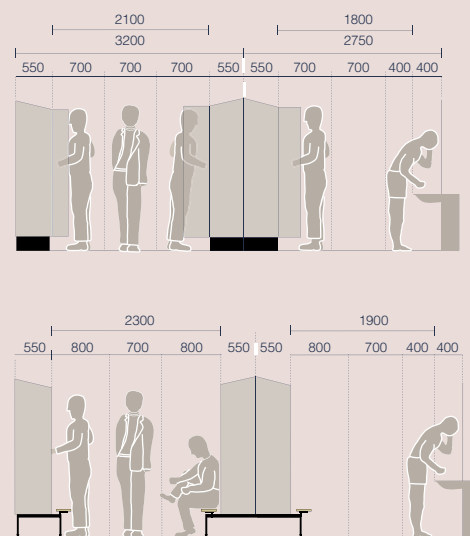

### BREDD OCH DJUP

Alla modeller finns i bredd 300 och 400 mm, samt med djup 400 eller 550 mm.

Rekommendation för minsta fria utrymmen vid placering av skåp.