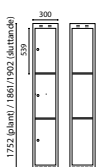

H305/H405 HÖGT FEMTEDELSSKÅP

Bredd 300 mm Djup 400 mm

Bredd 300 mm Djup 550 mm

Bredd 400 mm Djup 400 mm

Bredd 400 mm Djup 550 mm

M303/M403

MELLANHÖGT TREDJEDELSSKÅP

Bredd 300 mm Djup 400 mm

Bredd 300 mm Djup 550 mm

Bredd 400 mm Djup 400 mm

Bredd 400 mm Djup 550 mm

M409

MELLANHÖGT NIONDELSSKÅP

Bredd 400 mm Djup 550 mm

L406

LÅGT SJÄTTEDELSSKÅP

Bredd 400 mm Djup 550 mm

Skåp i bredd	Antal dörrar	Art.nr Plant tak	Pris	Art.nr Sluttande tak	Pris
1	5	flx3040p1h05t01a3913	5 079 kr	flx3040s1h05t01a3913	5 264 kr
2	10	flx3040p2h05t01a3913	8 845 kr	flx3040s2h05t01a3913	9 215 kr
3	15	flx3040p3h05t01a3913	11 711 kr	flx3040s3h05t01a3913	12 116 kr
4	20	flx3040p4h05t01a3913	16 054 kr	flx3040s4h05t01a3913	16 796 kr
1	5	flx3055p1h05t01a3913	5 182 kr	flx3055s1h05t01a3913	5 366 kr
2	10	flx3055p2h05t01a3913	9 243 kr	flx3055s2h05t01a3913	9 613 kr
3	15	flx3055p3h05t01a3913	12 233 kr	flx3055s3h05t01a3913	12 638 kr
4	20	flx3055p4h05t01a3913	16 788 kr	flx3055s4h05t01a3913	17 530 kr
1	5	flx4040p1h05t01a3913	5 564 kr	flx4040s1h05t01a3913	5 965 kr
2	10	flx4040p2h05t01a3913	8 796 kr	flx4040s2h05t01a3913	9 876 kr
3	15	flx4040p3h05t01a3913	13 847 kr	flx4040s3h05t01a3913	14 492 kr
1	5	flx4055p1h05t01a3913	5 360 kr	flx4055s1h05t01a3913	5 724 kr
2	10	flx4055p2h05t01a3913	9 201 kr	flx4055s2h05t01a3913	9 758 kr
3	15	flx4055p3h05t01a3913	14 492 kr	flx4055s3h05t01a3913	15 138 kr

Skåp i bredd	Antal dörrar	Art.nr Plant tak	Art.nr Sluttande tak	Pris
1	3	flx3040p1m03t01a3913	-	4 004 kr
2	6	flx3040p2m03t01a3913	-	6 500 kr
3	9	flx3040p3m03t01a3913	-	8 252 kr
1	3	flx3055p1m03t01a3913	-	4 429 kr
2	6	flx3055p2m03t01a3913	-	6 800 kr
3	9	flx3055p3m03t01a3913	-	9 203 kr
1	3	flx4040p1m03t01a3913	-	4 387 kr
2	6	flx4040p2m03t01a3913	-	7 131 kr
1	3	flx4055p1m03t01a3913	-	4 580 kr
2	6	flx4055p2m03t01a3913	-	7 460 kr