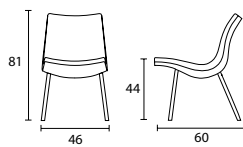

DESIGN MÅRTEN CYRÉN & JONAS OSSLUND

COLT	Utförande	Artikelnr	Bredd	Djup	Höjd	Vikt	Tygklass 1	2	3	4	5
○ ● ●	Standard RAL	Stol 10011	46 cm	60 cm	46 cm	7 kg	5 262 kr	5 419 kr	5 606 kr	5 794 kr	5 982 kr
	Krom	Stol 10011	46 cm	60 cm	46 cm	7 kg	5 343 kr	5 499 kr	5 687 kr	5 875 kr	6 063 kr
○ ● ●	Standard RAL	Karmstol 10012	46 cm	60 cm	46 cm	8 kg	7 060 kr	7 217 kr	7 404 kr	7 592 kr	7 780 kr
	Krom	Karmstol 10012	46 cm	60 cm	46 cm	8 kg	6 737 kr	6 894 kr	7 081 kr	7 269 kr	7 457 kr
○ ● ●	Standard RAL	Stol, Snurrstativ 10013	46 cm	60 cm	46 cm	12 kg	6 454 kr	6 610 kr	6 798 kr	6 986 kr	7 173 kr
	Krom	Stol, Snurrstativ 10013	46 cm	60 cm	46 cm	12 kg	7 181 kr	7 338 kr	7 526 kr	7 714 kr	7 901 kr
○ ● ●	Standard RAL	Karmstol, snurrstativ 10014	46 cm	60 cm	46 cm	12 kg	8 252 kr	8 408 kr	8 596 kr	8 784 kr	8 971 kr
	Krom	Karmstol, snurrstativ 10014	46 cm	60 cm	46 cm	12 kg	8 579 kr	8 732 kr	8 920 kr	9 108 kr	9 296 kr
○ ● ●	Standard RAL	Stol, snurrstativ, hjul 10015	46 cm	60 cm	46 cm	12 kg	7 033 kr	7 190 kr	7 378 kr	7 565 kr	7 753 kr
	Krom	Stol, snurrstativ, hjul 10015	46 cm	60 cm	46 cm	12 kg	7 761 kr	7 918 kr	8 105 kr	8 293 kr	8 481 kr
○ ● ●	Standard RAL	Karmstol, snurrstativ, hjul 10016	46 cm	60 cm	46 cm	12 kg	8 831 kr	8 988 kr	9 175 kr	9 363 kr	9 551 kr
	Krom	Karmstol, snurrstativ, hjul 10016	46 cm	60 cm	46 cm	12 kg	9 155 kr	9 312 kr	9 500 kr	9 688 kr	9 875 kr
Tygätg. 1,20/150 cm/1st											
Läder 18 kv. fot											
Stol Colt passar bra som konferensstol - vuxen.											
Rekommenderad bordshöjd   Stol 45 cm - Bord 72 cm											