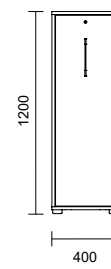

DNA förvaring, översikt