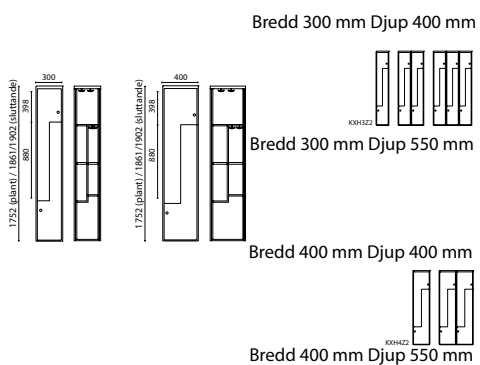

H3z2/ H4z2

HÖGT Z-SKÅP

Skåp i bredd	Antal dörrar	Art.nr Plant tak	Pris	Art.nr Sluttande tak	Pris
1	2	skz3040p1h02t30a3906	5 423 kr	skz3040s1h02t30a3906	5 581 kr
2	4	skz3040p2h02t30a3906	9 760 kr	skz3040s2h02t30a3906	9 669 kr
3	6	skz3040p3h02t30a3906	14 126 kr	skz3040s3h02t30a3906	14 785 kr
1	2	skz3055p1h02t30a3906	5 470 kr	skz3055s1h02t30a3906	5 822 kr
2	4	skz3055p2h02t30a3906	9 913 kr	skz3055s2h02t30a3906	10 315 kr
3	6	skz3055p3h02t30a3906	14 786 kr	skz3055s3h02t30a3906	15 439 kr
1	2	skz4040p1h02t30a3906	5 991 kr	skz4040s1h02t30a3906	6 392 kr
2	4	skz4040p2h02t30a3906	10 514 kr	skz4040s2h02t30a3906	11 117 kr
1	2	skz4055p1h02t30a3906	6 529 kr	skz4055s1h02t30a3906	6 675 kr
2	4	skz4055p2h02t30a3906	11 733 kr	skz4055s2h02t30a3906	12 171 kr