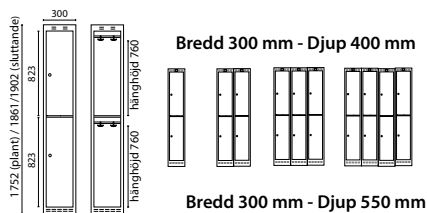

### H302 HALVSKÅP

Bredd 300 mm - Djup 400 mm

Bredd 300 mm - Djup 550 mm

Skåp i bredd	Antal dörrar	Art.nr Plant tak	Pris	Art.nr Sluttande tak	Pris
1	2	cls3040p1h02t01a3913	3 019 kr	cls3040s1h02t01a3913	3 175 kr
2	4	cls3040p2h02t01a3913	4 939 kr	cls3040s2h02t01a3913	6 575 kr
3	6	cls3040p3h02t01a3913	6 790 kr	cls3040s3h02t01a3913	8 419 kr
4	8	cls3040p4h02t01a3913	9 401 kr	cls3040s4h02t01a3913	9 869 kr
1	2	cls3055p1h02t01a3913	3 143 kr	cls3055s1h02t01a3913	3 232 kr
2	4	cls3055p2h02t01a3913	5 152 kr	cls3055s2h02t01a3913	5 331 kr
3	6	cls3055p3h02t01a3913	7 085 kr	cls3055s3h02t01a3913	7 353 kr
4	8	cls3055p4h02t01a3913	9 603 kr	cls3055s4h02t01a3913	9 953 kr