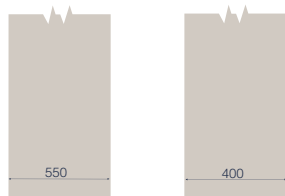

Vägghöjningsplåt

Bredd	Art.nr	Pris
200 mm	m000107-50-200	110 kr
300 mm	m000107-50-300	125 kr
400 mm	m000107-50-400	144 kr
500 mm	m000107-50-500	159 kr
600 mm	m000107-50-600	171 kr
700 mm	m000107-50-700	185 kr
800 mm	m000107-50-800	220 kr
900 mm	m000107-50-900	213 kr
1000 mm	m000107-50-1000	227 kr
1200 mm	m000107-50-1200	262 kr