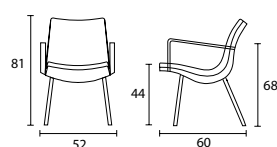

DESIGN MÅRTEN CYRÉN & JONAS OSSLUND

COLT	Utförande	Artikelnr	Bredd	Djup	Höjd	Vikt	Tygklass 1	2	3	4	5
○ ● ●	Standard RAL	Stol 10011	46 cm	60 cm	46 cm	7 kg	5 262 kr	5 419 kr	5 606 kr	5 794 kr	5 982 kr
	Krom	Stol 10011	46 cm	60 cm	46 cm	7 kg	5 343 kr	5 499 kr	5 687 kr	5 875 kr	6 063 kr
○ ● ●	Standard RAL	Karmstol 10012	46 cm	60 cm	46 cm	8 kg	7 060 kr	7 217 kr	7 404 kr	7 592 kr	7 780 kr
	Krom	Karmstol 10012	46 cm	60 cm	46 cm	8 kg	6 737 kr	6 894 kr	7 081 kr	7 269 kr	7 457 kr
○ ● ●	Standard RAL	Stol, Snurrstativ 10013	46 cm	60 cm	46 cm	12 kg	6 454 kr	6 610 kr	6 798 kr	6 986 kr	7 173 kr
	Krom	Stol, Snurrstativ 10013	46 cm	60 cm	46 cm	12 kg	7 181 kr	7 338 kr	7 526 kr	7 714 kr	7 901 kr
○ ● ●	Standard RAL	Karmstol, snurrstativ 10014	46 cm	60 cm	46 cm	12 kg	8 252 kr	8 408 kr	8 596 kr	8 784 kr	8 971 kr
	Krom	Karmstol, snurrstativ 10014	46 cm	60 cm	46 cm	12 kg	8 579 kr	8 732 kr	8 920 kr	9 108 kr	9 296 kr
○ ● ●	Standard RAL	Stol, snurrstativ, hjul 10015	46 cm	60 cm	46 cm	12 kg	7 033 kr	7 190 kr	7 378 kr	7 565 kr	7 753 kr
	Krom	Stol, snurrstativ, hjul 10015	46 cm	60 cm	46 cm	12 kg	7 761 kr	7 918 kr	8 105 kr	8 293 kr	8 481 kr
○ ● ●	Standard RAL	Karmstol, snurrstativ, hjul 10016	46 cm	60 cm	46 cm	12 kg	8 831 kr	8 988 kr	9 175 kr	9 363 kr	9 551 kr
	Krom	Karmstol, snurrstativ, hjul 10016	46 cm	60 cm	46 cm	12 kg	9 155 kr	9 312 kr	9 500 kr	9 688 kr	9 875 kr
Tygätg. 1,20/150 cm/1st											
Läder 18 kv. fot											
Stol Colt passar bra som konferensstol - vuxen.											
Rekommenderad bordshöjd   Stol 45 cm - Bord 72 cm											