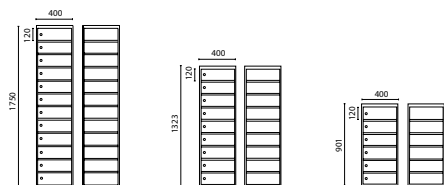

LADDSKÅP

MED SEPARATA DÖRRAR

Mått

Laddskåp med 6 fack i höjd - höjd 901 mm, bredd 400 mm, djup 400/550 mm.
Laddskåp med 9 fack i höjd - höjd 1323 mm, bredd 400 mm, djup 400/550 mm.
Laddskåp med 12 fack i höjd - höjd 1750 mm, bredd 400 mm, djup 400/550 mm.
Innermått på fack i 400 mm djup - höjd 120 mm, bredd 305 mm, djup 375 mm.
Innermått på fack i 550 mm djup - höjd 120 mm, bredd 305 mm, djup 525 mm.

Skåpet är försett med två stycken monteringsbara distansprofiler som placeras på skåpsryggen då skåpet placeras på sockel mot en vägg. Distansprofilerna ökar skåpens djup med 20 mm.

Skåp i bredd	Antal dörrar	Art.nr	Underrede	Pris
1	6	pcs4040p1106t03a3913elsomo	Sockel	9 856 kr
1	9	pcs4040p1m09t03a3913elsomo	Sockel	13 213 kr
1	12	pcs4040p1h12t03a3913elsomo	Sockel	16 572 kr
1	6	pcs4040p1106t03a3913el	Exkl underrede	9 396 kr
1	9	pcs4040p1m09t03a3913el	Exkl underrede	12 754 kr
1	12	pcs4040p1h12t03a3913el	Exkl underrede	16 113 kr
1	6	pcs4055p1106t03a3913elsomo	Sockel	10 352 kr
1	9	pcs4055p1m09t03a3913elsomo	Sockel	13 804 kr
1	12	pcs4055p1h12t03a3913elsomo	Sockel	17 715 kr
1	6	pcs4055p1106t03a3913el	Exkl underrede	9 727 kr
1	9	pcs4055p1m09t03a3913el	Exkl underrede	13 179 kr
1	12	pcs4055p1h12t03a3913el	Exkl underrede	17 090 kr
Hjulram (6-fack) (Djup 550 mm)		s025094-18		1 627 kr
Benram h 200 mm (Djup 400 mm)		m000028-18		488 kr
Benram h 200 mm (Djup 550 mm)		m000020-18		488 kr