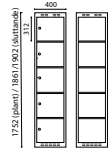

Bredd 400 mm Djup 400 mm