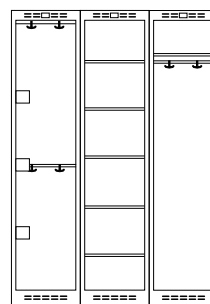

PRO H 120
Skåp 8, 9 och 7