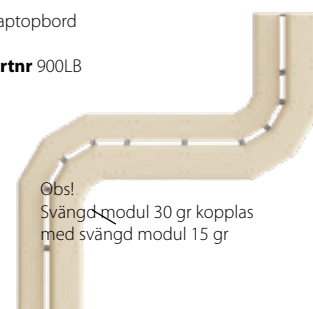

Svängd 30 gr  
2 steg inåt

Artnr 900HIN

Svängd 30 gr  
2 steg utåt

Artnr 900HUT

Laptopbord

Artnr 900LB

Obs!  
Svängd modul 30 gr kopplas  
med svängd modul 15 gr

Bänk/soffa PAU S A med sits av 24 mm plywood belagd med högtryckslaminat. Stativ av stålrör Ø 38 mm i standardfärger. Går att få med klädd sits som tillval.