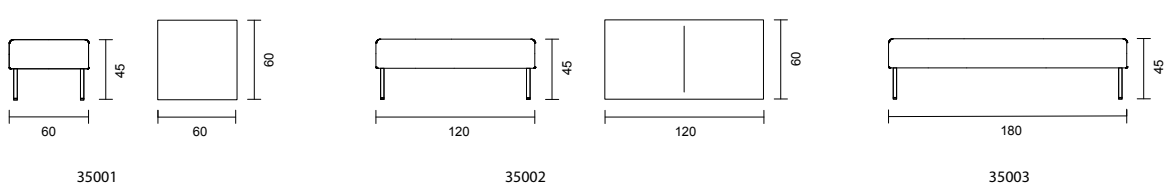

BITS pall/bänk