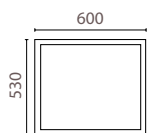

**PRO H 120**  
Skåp 8, 9 och 7

**Ovanskåp 6055**  
Bredd 600 mm

**Ovanskåp 8055**  
Bredd 800 mm

**Ovanskåp 10055**  
Bredd 1000 mm

**Ovanskåp 120055**  
Bredd 12000 mm