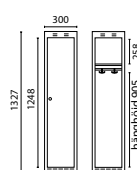

M301

MELLANHÖGT HELSKÅP

Bredd 300 mm - Djup 400 mm