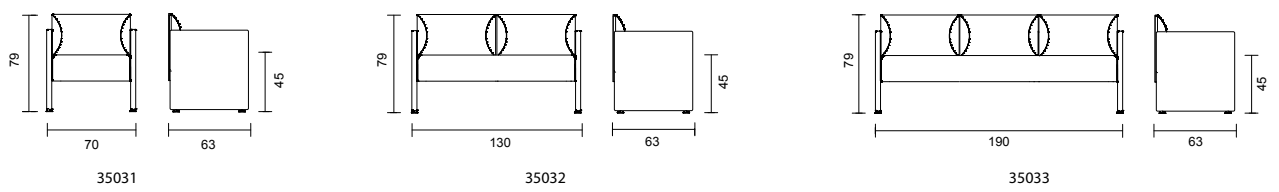

BITS med armstöd A2