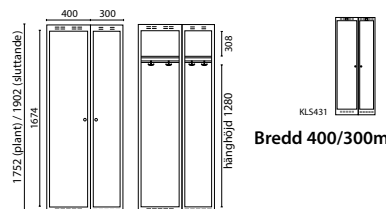

Bredd 400/300mm - Djup 550 mm

Skåp i bredd	Antal dörrar	Art.nr Plant tak	Pris	Art.nr Sluttande tak	Pris
1	2	klc4355p2h01t01a3913	4 970 kr	klc4355s2h01t01a3913	6 123 kr

Artikelnumret avser: skåp utan underrede med ståldörr Original T01 inkl klinka krom A3913