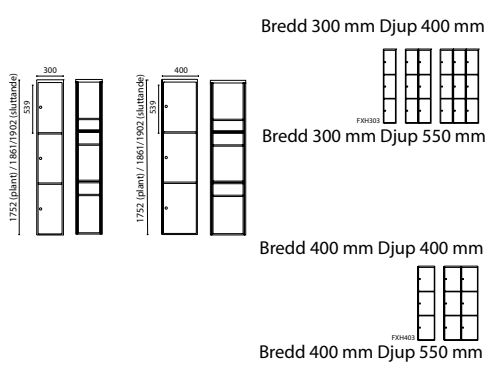

H303/403
HÖGT TREDJEDELSSKÅP

Skåp i bredd	Antal dörrar	Art.nr Plant tak	Pris	Art.nr Sluttande tak	Pris
1	3	skx3040p1h03t30a3906	4 881 kr	skx3040s1h03t30a3906	5 101 kr
2	6	skx3040p2h03t30a3906	8 565 kr	skx3040s2h03t30a3906	9 013 kr
3	9	skx3040p3h03t30a3906	12 087 kr	skx3040s3h03t30a3906	12 752 kr
1	3	skx3055p1h03t30a3906	5 080 kr	skx3055s1h03t30a3906	5 300 kr
2	6	skx3055p2h03t30a3906	8 923 kr	skx3055s2h03t30a3906	9 369 kr
3	9	skx3055p3h03t30a3906	12 588 kr	skx3055s3h03t30a3906	13 255 kr
1	3	skx4040p1h03t30a3906	5 341 kr	skx4040s1h03t30a3906	5 562 kr
2	6	skx4040p2h03t30a3906	9 735 kr	skx4040s2h03t30a3906	10 173 kr
1	3	skx4055p1h03t30a3906	5 567 kr	skx4055s1h03t30a3906	5 794 kr
2	6	skx4055p2h03t30a3906	10 132 kr	skx4055s2h03t30a3906	10 572 kr

Artikelnumret avser: skåp utan underrede med dörr Strong T30 inkl Klinka skol A3906