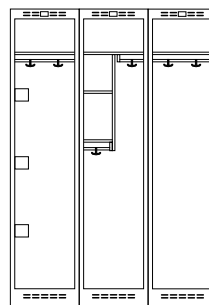

PRO D 120
Skåp 5, 6 och 7