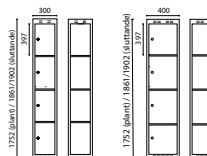

Bredd 400 mm Djup 400 mm