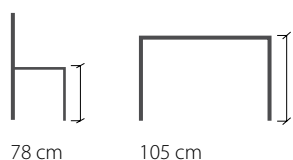

Rekommenderade höjder: Övrigt