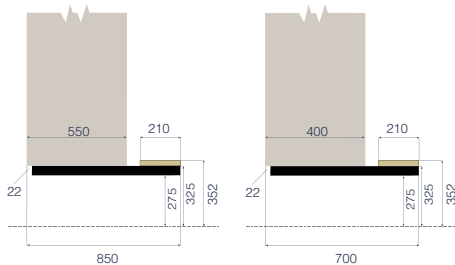

Bänkkonsol med sits av björklaminat

Bredd	Djup	Art.nr	Pris
300 mm	400 mm	m000070-18	1 017 kr
400 mm	400 mm	m000073-18	1 076 kr
600 mm	400 mm	m000071-18	1 209 kr
800 mm	400 mm	m000074-18	1 268 kr
900 mm	400 mm	m000072-18	1 444 kr
1200 mm	400 mm	m000075-18	1 712 kr
200 mm	550 mm	m000061-18	943 kr
300 mm	550 mm	m000062-18	1 017 kr
400 mm	550 mm	m000065-18	1 076 kr
500 mm	550 mm	m000068-18	1 209 kr
600 mm	550 mm	m000063-18	1 209 kr
700 mm	550 mm	m000069-18	1 268 kr
800 mm	550 mm	m000066-18	1 268 kr
900 mm	550 mm	m000064-18	1 444 kr
1000 mm	550 mm	m000629-18	1 712 kr
1200 mm	550 mm	m000067-18	1 712 kr