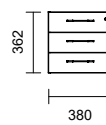

DNA förvaring, översikt