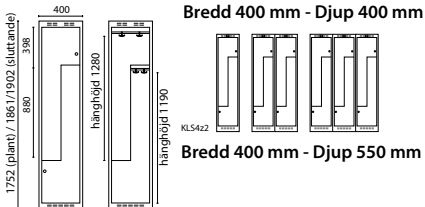

4 Z2 Z-SKÅP

Bredd 400 mm - Djup 400 mm

Bredd 400 mm - Djup 550 mm