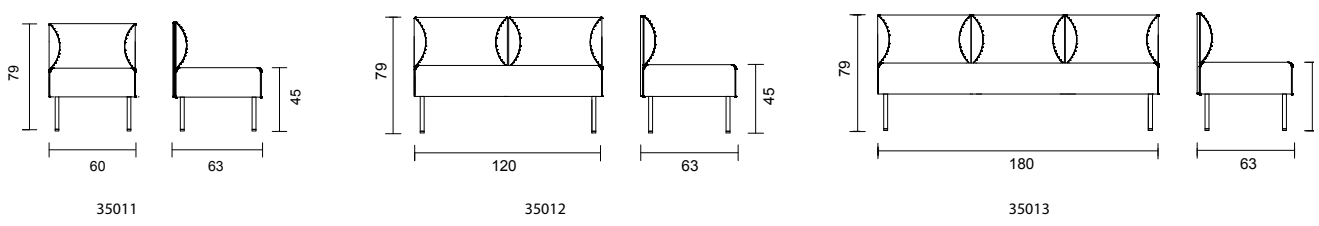

DESIGN: PETER ANDERSSON

**BITS med armstöd A1**

**BITS med armstöd A2**

**BITS med hög rygg**

**BITS utan armstöd**

**BITS pall/bänk**

**BITS hörndel och armstöd**

BITS	Utförande	Artnr.	Höjd	Bredd	Djup	Sitth.	Vikt	Tygåt	Tygklass 1	2	3	4	5
	Fåtölj med armstöd A1	35021	79 cm	70 cm	63 cm	45 cm	16 kg	3,50 m	9 567 kr	9 994 kr	10 419 kr	10 847 kr	11 272 kr
	Tilläggskostnad klädsel olika textilier/modul 652 kr												
	2-sitssoffa med armstöd A1	35022	79 cm	130 cm	63 cm	45 cm	30 kg	4,75 m	12 820 kr	13 407 kr	13 991 kr	14 582 kr	15 178 kr
	Tilläggskostnad klädsel olika textilier/modul 812 kr												
	3-sitssoffa med armstöd A1	35023	79 cm	190 cm	63 cm	45 cm	37 kg	6,00 m	14 552 kr	15 342 kr	16 105 kr	16 827 kr	17 682 kr
	Tilläggskostnad klädsel olika textilier/modul 1054 kr												
	Fåtölj med armstöd A2	35031	79 cm	70 cm	63 cm	45 cm	18 kg	3,50 m	9 218 kr	9 711 kr	10 137 kr	10 563 kr	10 991 kr
	Tilläggskostnad klädsel olika textilier/modul 620 kr												
	2-sitssoffa med armstöd A2	35032	79 cm	130 cm	63 cm	45 cm	32 kg	4,75 m	12 322 kr	12 887 kr	13 450 kr	14 015 kr	14 579 kr
	Tilläggskostnad klädsel olika textilier/modul 795kr												
	3-sitssoffa med armstöd A2	35033	79 cm	190 cm	63 cm	45 cm	39 kg	6,00 m	13 844 kr	14 579 kr	15 287 kr	16 009 kr	16 731 kr
	Tilläggskostnad klädsel olika textilier/modul 1032 kr												
	Fåtölj med hög rygg	35051	128 cm	65 cm	63 cm	45 cm	23 kg	5,80 m	11 033 kr	11 729 kr	12 427 kr	13 120 kr	13 461 kr
	Tilläggskostnad klädsel olika textilier/modul 667 kr												
	2-sitssoffa med hög rygg	35052	128 cm	125 cm	63 cm	45 cm	39 kg	7,00 m	14 521 kr	15 464 kr	16 358 kr	17 276 kr	18 195 kr
	Tilläggskostnad klädsel olika textilier/modul 910 kr												
	3-sitssoffa med hög rygg	35053	128 cm	185 cm	63 cm	45 cm	49 kg	9,00 m	16 992 kr	18 173 kr	19 355 kr	20 536 kr	21 717 kr
	Tilläggskostnad klädsel olika textilier/modul 1076 kr												
	Fåtölj utan armstöd	35011	79 cm	60 cm	63 cm	45 cm	13 kg	2,20 m	6 158 kr	6 422 kr	6 684 kr	6 946 kr	7 208 kr
	Tilläggskostnad klädsel olika textilier/modul 477 kr												
	2-sitssoffa utan armstöd	35012	79 cm	120 cm	63 cm	45 cm	39 kg	7,00 m	9 111 kr	9 517 kr	9 926 kr	10 332 kr	10 738 kr
	Tilläggskostnad klädsel olika textilier/modul 690 kr												
	3-sitssoffa utan armstöd	35013	79 cm	180 cm	63 cm	45 cm	37 kg	4,80 m	13 853 kr	14 416 kr	14 982 kr	15 547 kr	16 045 kr
	Tilläggskostnad klädsel olika textilier/modul 828 kr												
	Pall	35001	45 cm	60 cm	60 cm	45 cm	8 kg	1,20 m	4 153 kr	4 341 kr	4 531 kr	4 721 kr	4 911 kr
	Bänk	35002	45 cm	120 cm	60 cm	45 cm	15 kg	1,65 m	5 314 kr	5 573 kr	5 835 kr	6 095 kr	6 354 kr
	Bänk	35003	79 cm	180 cm	60 cm	45 cm	19 kg	2,30 m	6 269 kr	6 633 kr	6 995 kr	7 359 kr	7 721 kr
	Hörndel	35100	79 cm	63 cm	63cm	45 cm	17 kg	3,10 m	8 039 kr	8 394 kr	8 748 kr	9 101 kr	9 455 kr
	Tilläggskostnad klädsel olika textilier/modul 674 kr												
	Armstöd A1	35150/ 35151	40 cm	57 cm	5 cm		3 kg	1,55 m	2 895 kr	3 098 kr	3 302 kr	3 505 kr	3 709 kr
	Armstöd A2	35160/ 35161	64 cm	57 cm	5 cm		5 kg	1,90 m	2 762 kr	3 013 kr	3 261 kr	3 511 kr	3 762 kr
	Armstöd B1	35170/ 35171	56 cm	60 cm	15 cm		5 kg	1,00 m	2 178 kr	2 284 kr	2 389 kr	2 493 kr	2 598 kr
	35190 - armstödsöverdel björk												
	35191 - armstödsöverdel valnöt												
	35191 - armstödsöverdel ek												
	35195 - ben i björk/par												
	35196 - ben i valnöt/par												
	35197 - ben i ek/par												
	35199 - kopplingsbeslag												
	35180 - bord för montering mellan sektioner, genomfärgad MDF med vit högtryckslaminat									Ø 26 cm		4 706 kr	
	35181 - bord för montering mellan sektioner, genomfärgad MDF med björkfanér									Ø 26 cm		4 894 kr	
	35182- bord för montering mellan sektioner, genomfärgad MDF med valnötsfanér									Ø 26 cm		5 036 kr	
	35183 - bord för montering mellan sektioner, genomfärgad MDF med ekfanér									Ø 26 cm		4 951 kr	