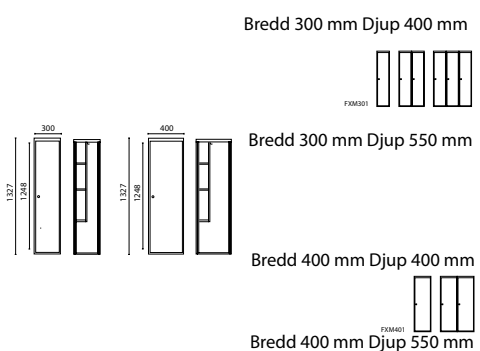

M301/M401

MELLANHÖGT HELSKÅP

Skåp i bredd	Antal dörrar	Art.nr Plant tak	Art.nr Sluttande tak	Pris
1	1	skx3040p1m01t30a3906	-	3 312 kr
2	2	skx3040p2m01t30a3906	-	5 312 kr
3	3	skx3040p3m01t30a3906	-	7 601 kr
1	1	skx3055p1m01t30a3906	-	3 450 kr
2	2	skx3055p2m01t30a3906	-	5 539 kr
3	3	skx3055p3m01t30a3906	-	7 930 kr
1	1	skx4040p1m01t30a3906	-	3 340 kr
2	2	skx4040p2m01t30a3906	-	5 643 kr
1	1	skx4055p1m01t30a3906	-	3 553 kr
2	2	skx4055p2m01t30a3906	-	5 889 kr

Artikelnumret avser: skåp utan underrede med dörr Strong T30 inkl klinka skol A3906