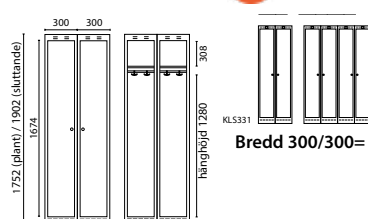

Bredd 300/300= mm - Djup 550 mm

Skåp i bredd	Antal dörrar	Art.nr Plant tak	Pris	Art.nr Sluttande tak	Pris
1	2	klc3355p2h01t01a3913	4 250 kr	klc3355s2h01t01a3913	5 700 kr
2	4	klc3355p4h01t01a3913	8 060 kr	klc3355s4h01t01a3913	8 668 kr

421

PARSKÅP