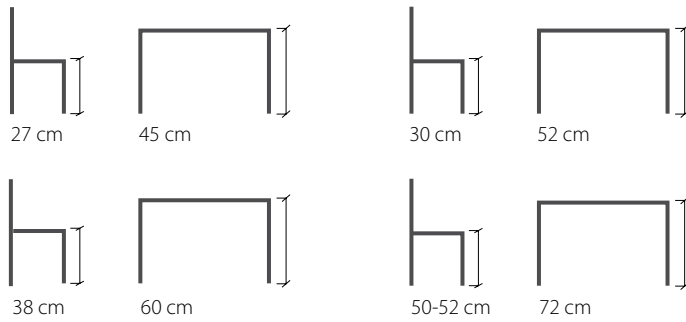

RÄTT HÖJD

Att stolen vi sitter på har rätt höjd i kombination till bordet är grunden till god ergonomi.

Ta hjälp av vår tabell nedan.

För att uppnå en god ergonomi rekommenderar vi olika höjder mellan stolssitsen och bordsskivan beroende på ålder.

Barn 0 - 6 år: 18-22 cm, Barn 6 - 12 år: 24 cm, 13 år - vuxen 28 cm

Rekommenderade höjder: Förskola