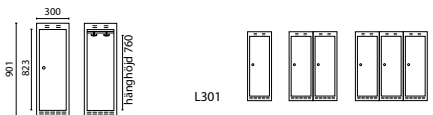

L301 LÅGT HELSKÅP

Bredd 300 mm - Djup 400 mm

Bredd 300 mm - Djup 550 mm

Skåp i bredd	Antal dörrar	Art.nr Plant tak	Art.nr Sluttande tak	Pris
1	1	cls3040p1l01t01a3913	-	2 351 kr
2	2	cls3040p2l01t01a3913	-	3 418 kr
3	3	cls3040p3l01t01a3913	-	5 249 kr
1	1	cls3055p1l01t01a3913	-	2 290 kr
2	2	cls3055p2l01t01a3913	-	3 575 kr
3	3	cls3055p3l01t01a3913	-	5 067 kr