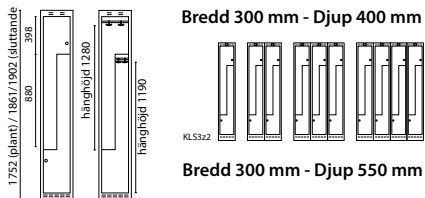

### 3 Z2 Z-SKÅP

Bredd 300 mm - Djup 400 mm

Bredd 300 mm - Djup 550 mm