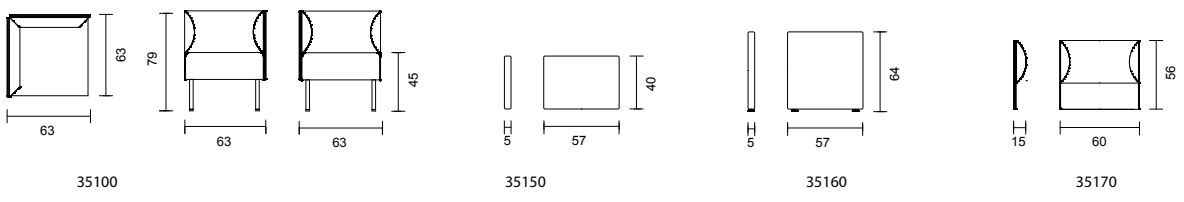

BITS hörndel och armstöd