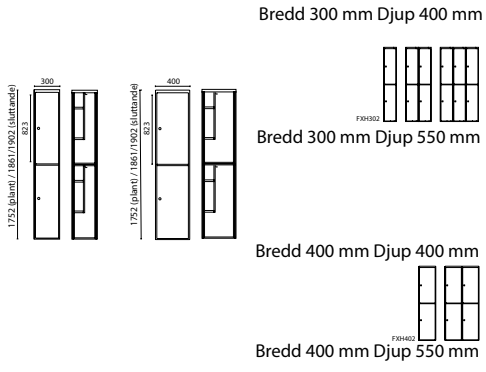

H302/H402
HÖGT HALVSKÅP

Skåp i bredd	Antal dörrar	Art.nr Plant tak	Pris	Art.nr Sluttande tak	Pris
1	2	skx3040p1h02t30a3906	4 289 kr	skx3040s1h02t30a3906	4 508 kr
2	4	skx3040p2h02t30a3906	7 485 kr	skx3040s2h02t30a3906	7 931 kr
3	6	skx3040p3h02t30a3906	10 565 kr	skx3040s3h02t30a3906	11 231 kr
1	2	skx3055p1h02t30a3906	4 474 kr	skx3055s1h02t30a3906	4 694 kr
2	4	skx3055p2h02t30a3906	7 808 kr	skx3055s2h02t30a3906	8 248 kr
3	6	skx3055p3h02t30a3906	11 018 kr	skx3055s3h02t30a3906	11 685 kr
1	2	skx4040p1h02t30a3906	4 653 kr	skx4040s1h02t30a3906	4 873 kr
2	4	skx4040p2h02t30a3906	8 426 kr	skx4040s2h02t30a3906	8 873 kr
1	2	skx4055p1h02t30a3906	4 845 kr	skx4055s1h02t30a3906	5 065 kr
2	4	skx4055p2h02t30a3906	8 797 kr	skx4055s2h02t30a3906	9 243 kr