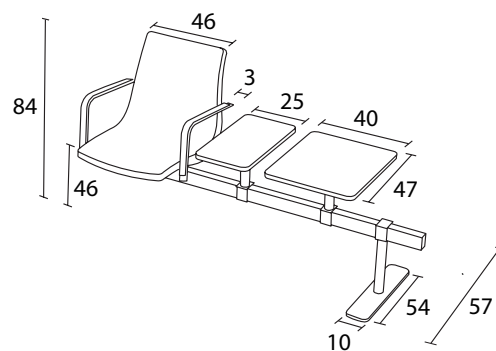

COLT BALKSYSTEM

Med Colt balksystem bygger du den funktion som önskas. Det finns väldigt få begränsningar. Maxlängd på balkar är 300 cm sedan måste de skarvas. Maxlängd mellan ben är 180 cm c/c. Normala avståndet mellan sittenheter eller bord är 8 cm, men kan givetvis justeras till det som funktionen kräver. Balksystemen kan både var som raka enheter eller som hörnmoduler

Sittenheter kan vara utan armstöd, eller med ett eller två. Sitthöjden är 44/46 cm som standard men andra höjder finns som tillval.

Armstöden är klädda med svart läder som standard. Balkar, benstativ och fotplattor lackeras enligt våra RAL standard kulörer men kan även fås lackerade i andra RAL kulörer mot tillägg.