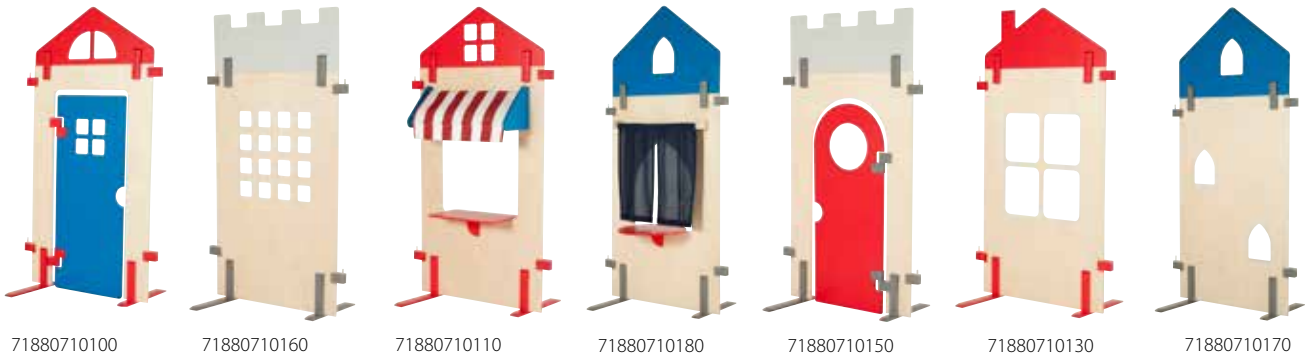

RULLBORD/MATVAGN/SERVERINGSVAGN
med stålstativ, 4 kraftiga hjul varav 2 låsbara. Skiva och hylla
belagda med vit högtryckslaminat. Vitt stativ är standard.
Rekomenderad max belastning 100 kg.

RULLBORD	Artnr	Utförande	Bredd	Djup	Höjd	Vitlaminat
	X2005	Matvagn utan besticklåda	75 cm	50 cm	70 cm	2 539 kr
(bygelhöjd 83 cm/89 cm)						

Lekskärm MARKNAD i björk natur med betsade detaljer.