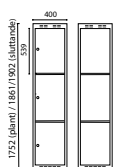

Bredd 400 mm Djup 400 mm

Bredd 400 mm Djup 550 mm