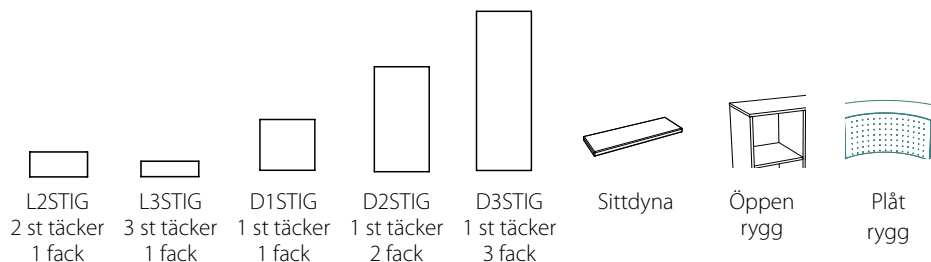

STIG HÖJD 53 CM

Modell	L2STIG 2 st täcker 1 fack	L3STIG 3 st täcker 1 fack	D1STIG 1 st täcker 1 fack	D2STIG 1 st täcker 2 fack	D3STIG 1 st täcker 3 fack	Sittdyna	Öppen rygg	Plåt rygg
353R11	X	X	X	-	-	X	-	-
353R21	X	X	X	-	-	X	-	-
353R31	X	X	X	-	-	X	-	-
453S600	-	-	-	-	-	-	X	X
453S900	-	-	-	-	-	X	X	X
653T	-	-	-	-	-	-	-	-
753T	-	-	-	-	-	-	-	-

Höjd 53 cm

STIG	Artnr	Utförande	Bredd	Djup	Höjd	Socket	Hjul	Ben
	353R11	Stomme inkl sockel, hjul eller ben, 1-fack	41,5 cm	40 cm	53 cm	3 050 kr	5 175 kr	2 218 kr
	353R21	Stomme inkl sockel, hjul eller ben, 2-fack	81,0 cm	40 cm	53 cm	2 557 kr	3 224 kr	3 419 kr
	353R31	Stomme inkl sockel, hjul eller ben, 3-fack	120 cm	40 cm	53 cm	3 142 kr	3 898 kr	4 005 kr
	453S900	Stomme 90°, utan rygg inkl hjul, 2-fack	150 cm	59,5 cm	53 cm		4 960 kr	
	453S9021	Stomme 90°, med innerygg i vit plåt inkl hjul, 2-fack	150 cm	59,5 cm	53 cm		5 637 kr	
	453S9022	Stomme 90°, med ytterrygg i vit plåt inkl hjul, 2-fack	150 cm	59,5 cm	53 cm		5 884 kr	
	653T	Stomme T-modul inkl sockel, hjul eller ben, 2-fack	120 cm	73 cm	53 cm	4 066 kr	4 867 kr	5 514 kr
	753H	Stomme hörnmodul inkl sockel, hjul eller ben, 1 fack	73 cm	73 cm	53 cm	3 573 kr	4 497 kr	4 682 kr