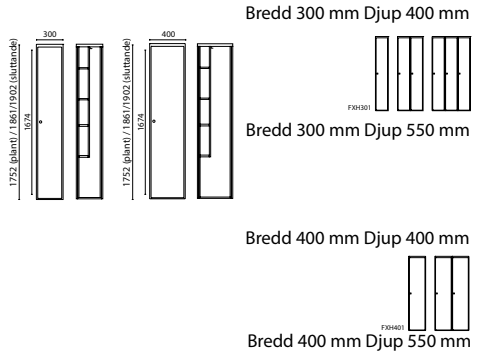

Skåp i bredd	Antal dörrar	Art.nr Plant tak	Pris	Art.nr Sluttande tak	Pris
1	1	skx3040p1h01t30a3906	4 033 kr	skx3040s1h01t30a3906	4 260 kr
2	2	skx3040p2h01t30a3906	6 788 kr	skx3040s2h01t30a3906	7 236 kr
3	3	skx3040p3h01t30a3906	9 813 kr	skx3040s3h01t30a3906	10 478 kr
1	1	skx3055p1h01t30a3906	4 220 kr	skx3055s1h01t30a3906	4 446 kr
2	2	skx3055p2h01t30a3906	7 091 kr	skx3055s2h01t30a3906	7 537 kr
3	3	skx3055p3h01t30a3906	10 258 kr	skx3055s3h01t30a3906	10 925 kr
1	1	skx4040p1h01t30a3906	4 232 kr	skx4040s1h01t30a3906	4 457 kr
2	2	skx4040p2h01t30a3906	7 606 kr	skx4040s2h01t30a3906	8 046 kr
1	1	skx4055p1h01t30a3906	4 419 kr	skx4055s1h01t30a3906	4 645 kr
2	2	skx4055p2h01t30a3906	7 937 kr	skx4055s2h01t30a3906	8 383 kr