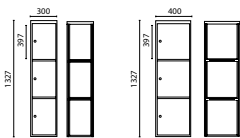

M303/M403
MELLANHÖGT
TREDJEDELSSKÅP

Bredd 300 mm Djup 400 mm

Bredd 300 mm Djup 550 mm

Bredd 400 mm Djup 400 mm

Bredd 400 mm Djup 550 mm