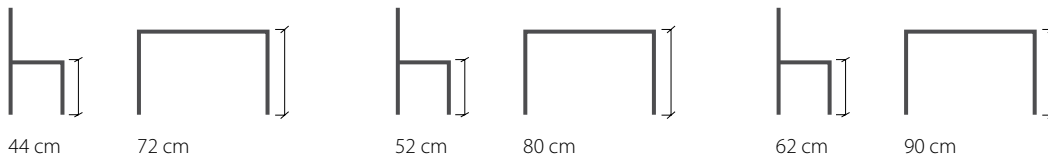

Rekommenderade höjder: Högstadie-, gymnasie- och högskolan

Rekommenderade höjder: Övrigt