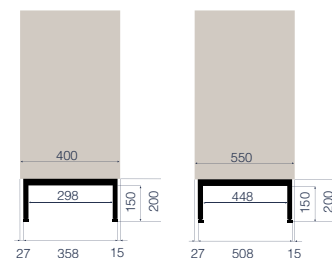

Benram med höjd 200-217 mm

Bredd	Djup	Art.nr	Pris
300 mm	400 mm	c000025-18	742 kr
400 mm	400 mm	c000028-18	770 kr
600 mm	400 mm	c000026-18	830 kr
800 mm	400 mm	c000029-18	847 kr
900 mm	400 mm	c000027-18	1 043 kr
1200 mm	400 mm	c000030-18	1 186 kr
200 mm	550 mm	c000016-18	528 kr
300 mm	550 mm	c000017-18	792 kr
400 mm	550 mm	c000020-18	805 kr
500 mm	550 mm	c000023-18	830 kr
600 mm	550 mm	c000018-18	862 kr
700 mm	550 mm	c000024-18	893 kr
800 mm	550 mm	c000021-18	898 kr
900 mm	550 mm	c000019-18	1 064 kr
1000 mm	550 mm	c000622-18	1 097 kr
1200 mm	550 mm	c000022-18	1 242 kr

Täckplåt

Täckplåt vid skåpsrader rygg mot rygg, en st per gavel. Artikelnummer: m000167-18. 104 kr