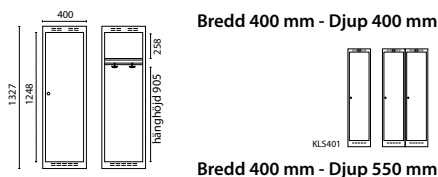

M401 MELLANHÖGT HELSKÅP

Bredd 400 mm - Djup 400 mm

Bredd 400 mm - Djup 550 mm

Skåp i bredd	Antal dörrar	Art.nr Plant tak	Art.nr Sluttande tak	Pris
1	1	cls4040p1m01t01a3913	-	3 134 kr
2	2	cls4040p2m01t01a3913	-	4 712 kr
1	1	cls4055p1m01t01a3913	-	3 264 kr
2	2	cls4055p2m01t01a3913	-	4 921 kr