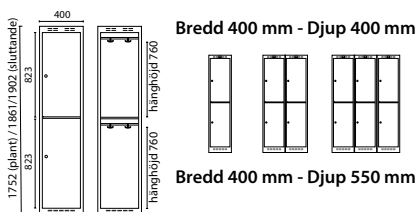

H402 HALVSKÅP

Bredd 400 mm - Djup 400 mm

Bredd 400 mm - Djup 550 mm

Skåp i bredd	Antal dörrar	Art.nr Plant tak	Pris	Art.nr Sluttande tak	Pris
1	2	cls4040p1h02t01a3913	3 397 kr	cls4040s1h02t01a3913	3 487 kr
2	4	cls4040p2h02t01a3913	5 598 kr	cls4040s2h02t01a3913	5 777 kr
3	6	cls4040p3h02t01a3913	8 521 kr	cls4040s3h02t01a3913	8 906 kr
1	2	cls4055p1h02t01a3913	3 143 kr	cls4055s1h02t01a3913	3 624 kr
2	4	cls4055p2h02t01a3913	5 845 kr	cls4055s2h02t01a3913	6 024 kr
3	6	cls4055p3h02t01a3913	8 906 kr	cls4055s3h02t01a3913	9 173 kr

Artikelnumret avser: skåp utan underrede med ståldörr Orginal T01 inkl klinka krom A3913.