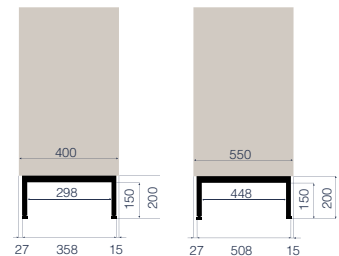

Benram med höjd 200-217 mm

Bredd	Djup	Art.nr	Pris
300 mm	400 mm	c000025-18	742 kr
400 mm	400 mm	c000028-18	770 kr
600 mm	400 mm	c000026-18	830 kr
800 mm	400 mm	c000029-18	847 kr
900 mm	400 mm	c000027-18	1 043 kr
1200 mm	400 mm	c000030-18	1 186 kr
200 mm	550 mm	c000016-18	528 kr
300 mm	550 mm	c000017-18	792 kr
400 mm	550 mm	c000020-18	805 kr
500 mm	550 mm	c000023-18	830 kr
600 mm	550 mm	c000018-18	862 kr
700 mm	550 mm	c000024-18	893 kr
800 mm	550 mm	c000021-18	898 kr
900 mm	550 mm	c000019-18	1 064 kr
1000 mm	550 mm	c000622-18	1 097 kr
1200 mm	550 mm	c000022-18	1 242 kr

Täckplåt

Täckplåt vid skåpsrader rygg mot rygg, en st per gavel. Artikelnummer: m000167-18. 104 kr