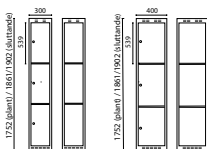

Bredd 400 mm Djup 400 mm