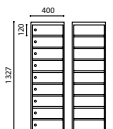

M409

MELLANHÖGT NIONDELSSKÅP

Bredd 400 mm Djup 550 mm