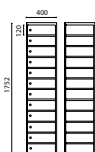

L302/L402 LÄGT HALVSKÅP

Bredd 300 mm Djup 400 mm

Bredd 300 mm Djup 550 mm

Bredd 400 mm Djup 400 mm

Bredd 400 mm Djup 550 mm

H412 HÖGT TOLFTEDELSSKÅP

Bredd 400 mm Djup 550 mm

Skåp i bredd	Antal dörrar	Art.nr Plant tak	Art.nr Sluttande tak	Pris
1	2	flx3040p1l02t01a3913	-	2 699 kr
2	4	flx3040p2l02t01a3913	-	4 464 kr
3	6	flx3040p3l02t01a3913	-	6 085 kr
1	2	flx3055p1l02t01a3913	-	2 830 kr
2	4	flx3055p2l02t01a3913	-	4 677 kr
3	6	flx3055p3l02t01a3913	-	6 375 kr
1	2	flx4040p1l02t01a3913	-	3 008 kr
2	4	flx4040p2l02t01a3913	-	4 967 kr
1	2	flx4055p1l02t01a3913	-	3 146 kr
2	4	flx4055p2l02t01a3913	-	5 199 kr

Skåp i bredd	Antal dörrar	Art.nr Plant tak	Art.nr Sluttande tak	Pris
1	9	pcs4055p1h12t03a3913*	-	9 870 kr (exkl underrede)
2	6	pcs4055p1h12t03a3913somo*	-	10 351 kr (inkl underrede)

UNDERREDE FÖR KLÄD- OCH FÖRVARINGSSKÅP

Det är underredet som ger skåpet dess totala funktion. När du valt skåpets design, inredning och utförande så är det dags att välja underrede. Det är nu du skapar rätt funktion för den miljö där skåpet skall placeras. Vilka behov skall tillgodoses? Sittmöjlighet, utseende, utrymme, städning - ja där är många faktorer som skall vägas in.

I vårt sortiment av underreden finns det ett som alltid passar bäst. Kanske är det till och med så, att det bästa underredet är inget underrede alls! Då har vi smarta lösningar för att montera förvaringsskåpet direkt på vägg.

Socket - Ger ett lugnt och fräscht uttryck till skåpen. Den hindrar dessutom att skräp samlas under skåpet. Sockeln är ventilerad. Svartstål H=150 mm. Monteras med skruv genom Skåpets botten.

Benram - Enkel men samtidigt praktisk lösning på stativ. Benen har ställbara fötter för justering av ojämna golv. Finns i två höjder H=210-217 mm eller 325-342 mm. Svartlackerat stål (annan färg offereras).