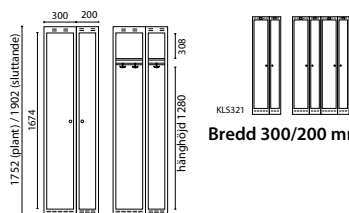

Bredd 300/200 mm - Djup 550 mm

Skåp i bredd	Antal dörrar	Art.nr Plant tak	Pris	Art.nr Sluttande tak	Pris
1	2	klc3255p2h01t01a3913	4 193 kr	klc3255s2h01t01a3913	5 100 kr
2	4	klc3255p4h01t01a3913	9 183 kr	klc3255s4h01t01a3913	9 878 kr

331

PARSKÅP