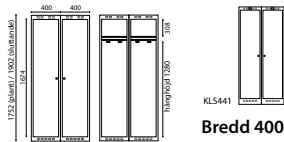

441 PARSKÅP

Bredd 400/400 mm - Djup 550 mm