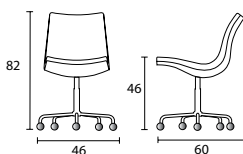

DESIGN MÅRTEN CYRÉN & JONAS OSSLUND

COLT	Utförande	Artikelnr	Bredd	Djup	Höjd	Vikt	Tygklass 1	2	3	4	5
○ ● ●	Standard RAL	Stol 10011	46 cm	60 cm	46 cm	7 kg	5 262 kr	5 419 kr	5 606 kr	5 794 kr	5 982 kr
	Krom	Stol 10011	46 cm	60 cm	46 cm	7 kg	5 343 kr	5 499 kr	5 687 kr	5 875 kr	6 063 kr
○ ● ●	Standard RAL	Karmstol 10012	46 cm	60 cm	46 cm	8 kg	7 060 kr	7 217 kr	7 404 kr	7 592 kr	7 780 kr
	Krom	Karmstol 10012	46 cm	60 cm	46 cm	8 kg	6 737 kr	6 894 kr	7 081 kr	7 269 kr	7 457 kr
○ ● ●	Standard RAL	Stol, Snurrstativ 10013	46 cm	60 cm	46 cm	12 kg	6 454 kr	6 610 kr	6 798 kr	6 986 kr	7 173 kr
	Krom	Stol, Snurrstativ 10013	46 cm	60 cm	46 cm	12 kg	7 181 kr	7 338 kr	7 526 kr	7 714 kr	7 901 kr
○ ● ●	Standard RAL	Karmstol, snurrstativ 10014	46 cm	60 cm	46 cm	12 kg	8 252 kr	8 408 kr	8 596 kr	8 784 kr	8 971 kr
	Krom	Karmstol, snurrstativ 10014	46 cm	60 cm	46 cm	12 kg	8 579 kr	8 732 kr	8 920 kr	9 108 kr	9 296 kr
○ ● ●	Standard RAL	Stol, snurrstativ, hjul 10015	46 cm	60 cm	46 cm	12 kg	7 033 kr	7 190 kr	7 378 kr	7 565 kr	7 753 kr
	Krom	Stol, snurrstativ, hjul 10015	46 cm	60 cm	46 cm	12 kg	7 761 kr	7 918 kr	8 105 kr	8 293 kr	8 481 kr
○ ● ●	Standard RAL	Karmstol, snurrstativ, hjul 10016	46 cm	60 cm	46 cm	12 kg	8 831 kr	8 988 kr	9 175 kr	9 363 kr	9 551 kr
	Krom	Karmstol, snurrstativ, hjul 10016	46 cm	60 cm	46 cm	12 kg	9 155 kr	9 312 kr	9 500 kr	9 688 kr	9 875 kr
Tygätg. 1,20/150 cm/1st											
Läder 18 kv. fot											
Stol Colt passar bra som konferensstol - vuxen.											
Rekommenderad bordshöjd   Stol 45 cm - Bord 72 cm											