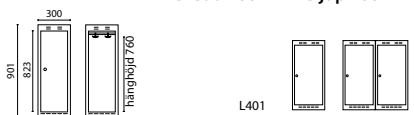

L401 LÅGT HELSKÅP

Bredd 400 mm - Djup 400 mm

Bredd 400 mm - Djup 550 mm

Skåp i bredd	Antal dörrar	Art.nr Plant tak	Art.nr Sluttande tak	Pris
1	1	cls4040p1l01t01a3913	-	2 791 kr
2	2	cls4040p2l01t01a3913	-	4 460 kr
1	1	cls4055p1l01t01a3913	-	3 102 kr
2	2	cls4055p2l01t01a3913	-	4 658 kr