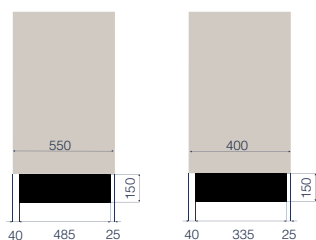

Sockel höjd 150 mm (hög sockel offereras)

Bredd	Djup	Art.nr	Pris
300 mm	400 mm	m000085-18	572 kr
400 mm	400 mm	m000088-18	615 kr
600 mm	400 mm	m000086-18	661 kr
800 mm	400 mm	m000089-18	721 kr
900 mm	400 mm	m000087-18	749 kr
1200 mm	400 mm	m000090-18	838 kr
200 mm	550 mm	m000076-18	564 kr
300 mm	550 mm	m000077-18	592 kr
400 mm	550 mm	m000080-18	625 kr
500 mm	550 mm	m000083-18	653 kr
600 mm	550 mm	m000078-18	681 kr
700 mm	550 mm	m000084-18	708 kr
800 mm	550 mm	m000081-18	741 kr
900 mm	550 mm	m000079-18	769 kr
1000 mm	550 mm	m000625-18	797 kr
1200 mm	550 mm	m000082-18	858 kr