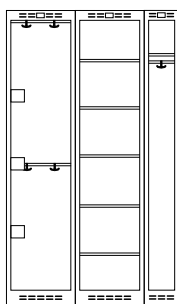

PRO F 100
Skåp 8, 9 och 1