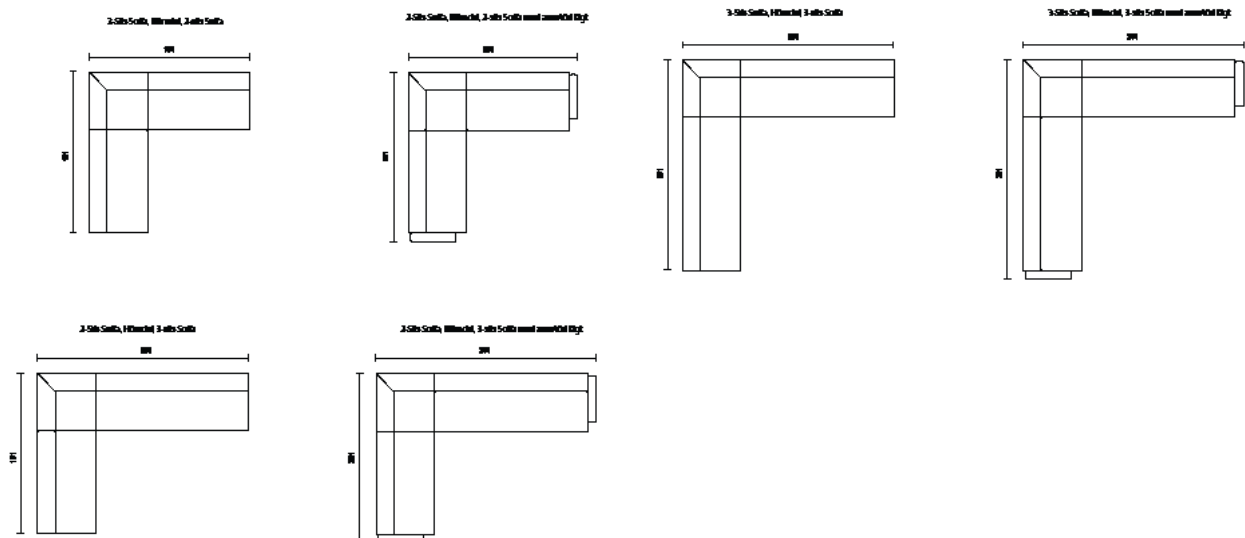

AIR-serien är framtagen för att kunna kombineras ihop till oändliga former helt anpassad efter rummen den ska placeras i. Beneller medstativ i metall RAL9006 eller ask.

DESIGN TOM STEPP