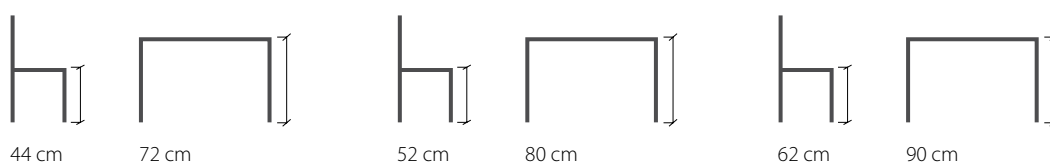

Rekommenderade höjder: Högstadiе-, gymnasie- och högskolan

Rekommenderade höjder: Övrigt