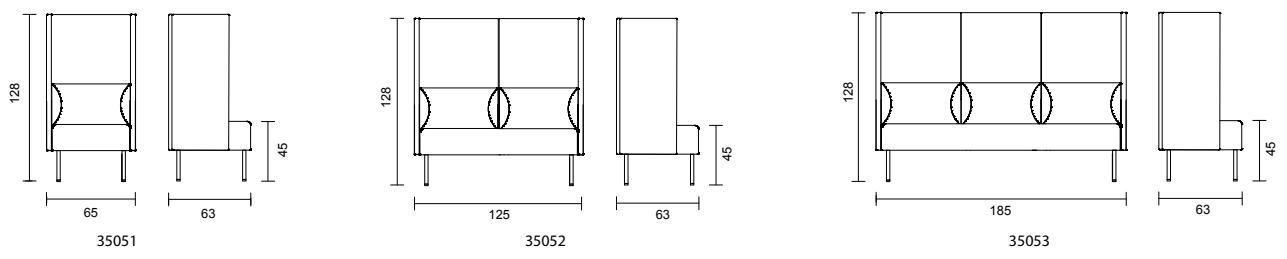

DESIGN: PETER ANDERSSON

**BITS med armstöd A1**

**BITS med armstöd A2**

**BITS med hög rygg**

**BITS utan armstöd**

**BITS pall/bänk**

**BITS hörndel och armstöd**

BITS	Utförande	Artnr.	Höjd	Bredd	Djup	Sitth.	Vikt	Tygåt	Tygklass 1	2	3	4	5
	Fåtölj med armstöd A1	35021	79 cm	70 cm	63 cm	45 cm	16 kg	3,50 m	9 567 kr	9 994 kr	10 419 kr	10 847 kr	11 272 kr
	Tilläggskostnad klädsel olika textilier/modul 652 kr												
	2-sitssoffa med armstöd A1	35022	79 cm	130 cm	63 cm	45 cm	30 kg	4,75 m	12 820 kr	13 407 kr	13 991 kr	14 582 kr	15 178 kr
	Tilläggskostnad klädsel olika textilier/modul 812 kr												
	3-sitssoffa med armstöd A1	35023	79 cm	190 cm	63 cm	45 cm	37 kg	6,00 m	14 552 kr	15 342 kr	16 105 kr	16 827 kr	17 682 kr
	Tilläggskostnad klädsel olika textilier/modul 1054 kr												
	Fåtölj med armstöd A2	35031	79 cm	70 cm	63 cm	45 cm	18 kg	3,50 m	9 218 kr	9 711 kr	10 137 kr	10 563 kr	10 991 kr
	Tilläggskostnad klädsel olika textilier/modul 620 kr												
	2-sitssoffa med armstöd A2	35032	79 cm	130 cm	63 cm	45 cm	32 kg	4,75 m	12 322 kr	12 887 kr	13 450 kr	14 015 kr	14 579 kr
	Tilläggskostnad klädsel olika textilier/modul 795kr												
	3-sitssoffa med armstöd A2	35033	79 cm	190 cm	63 cm	45 cm	39 kg	6,00 m	13 844 kr	14 579 kr	15 287 kr	16 009 kr	16 731 kr
	Tilläggskostnad klädsel olika textilier/modul 1032 kr												
	Fåtölj med hög rygg	35051	128 cm	65 cm	63 cm	45 cm	23 kg	5,80 m	11 033 kr	11 729 kr	12 427 kr	13 120 kr	13 461 kr
	Tilläggskostnad klädsel olika textilier/modul 667 kr												
	2-sitssoffa med hög rygg	35052	128 cm	125 cm	63 cm	45 cm	39 kg	7,00 m	14 521 kr	15 464 kr	16 358 kr	17 276 kr	18 195 kr
	Tilläggskostnad klädsel olika textilier/modul 910 kr												
	3-sitssoffa med hög rygg	35053	128 cm	185 cm	63 cm	45 cm	49 kg	9,00 m	16 992 kr	18 173 kr	19 355 kr	20 536 kr	21 717 kr
	Tilläggskostnad klädsel olika textilier/modul 1076 kr												
	Fåtölj utan armstöd	35011	79 cm	60 cm	63 cm	45 cm	13 kg	2,20 m	6 158 kr	6 422 kr	6 684 kr	6 946 kr	7 208 kr
	Tilläggskostnad klädsel olika textilier/modul 477 kr												
	2-sitssoffa utan armstöd	35012	79 cm	120 cm	63 cm	45 cm	39 kg	7,00 m	9 111 kr	9 517 kr	9 926 kr	10 332 kr	10 738 kr
	Tilläggskostnad klädsel olika textilier/modul 690 kr												
	3-sitssoffa utan armstöd	35013	79 cm	180 cm	63 cm	45 cm	37 kg	4,80 m	13 853 kr	14 416 kr	14 982 kr	15 547 kr	16 045 kr
	Tilläggskostnad klädsel olika textilier/modul 828 kr												
	Pall	35001	45 cm	60 cm	60 cm	45 cm	8 kg	1,20 m	4 153 kr	4 341 kr	4 531 kr	4 721 kr	4 911 kr
	Bänk	35002	45 cm	120 cm	60 cm	45 cm	15 kg	1,65 m	5 314 kr	5 573 kr	5 835 kr	6 095 kr	6 354 kr
	Bänk	35003	79 cm	180 cm	60 cm	45 cm	19 kg	2,30 m	6 269 kr	6 633 kr	6 995 kr	7 359 kr	7 721 kr
	Hörndel	35100	79 cm	63 cm	63cm	45 cm	17 kg	3,10 m	8 039 kr	8 394 kr	8 748 kr	9 101 kr	9 455 kr
	Tilläggskostnad klädsel olika textilier/modul 674 kr												
	Armstöd A1	35150/ 35151	40 cm	57 cm	5 cm		3 kg	1,55 m	2 895 kr	3 098 kr	3 302 kr	3 505 kr	3 709 kr
	Armstöd A2	35160/ 35161	64 cm	57 cm	5 cm		5 kg	1,90 m	2 762 kr	3 013 kr	3 261 kr	3 511 kr	3 762 kr
	Armstöd B1	35170/ 35171	56 cm	60 cm	15 cm		5 kg	1,00 m	2 178 kr	2 284 kr	2 389 kr	2 493 kr	2 598 kr
	35190 - armstödsöverdel björk												
	35191 - armstödsöverdel valnöt												
	35191 - armstödsöverdel ek												
	35195 - ben i björk/par												
	35196 - ben i valnöt/par												
	35197 - ben i ek/par												
	35199 - kopplingsbeslag												
	35180 - bord för montering mellan sektioner, genomfärgad MDF med vit högtryckslaminat									Ø 26 cm		4 706 kr	
	35181 - bord för montering mellan sektioner, genomfärgad MDF med björkfanér									Ø 26 cm		4 894 kr	
	35182- bord för montering mellan sektioner, genomfärgad MDF med valnötsfanér									Ø 26 cm		5 036 kr	
	35183 - bord för montering mellan sektioner, genomfärgad MDF med ekfanér									Ø 26 cm		4 951 kr	