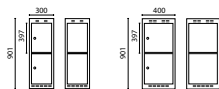

L302/L402 LÄGT HALVSKÅP

Bredd 300 mm Djup 400 mm

Bredd 300 mm Djup 550 mm

Bredd 400 mm Djup 400 mm

Bredd 400 mm Djup 550 mm

H412 HÖGT TOLFTEDELSSKÅP