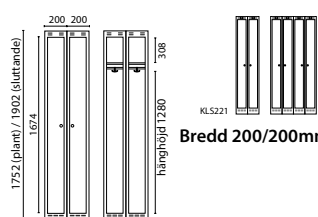

221

PARSKÅP

Bredd 200/200mm - Djup 550 mm

Skåp i bredd	Antal dörrar	Art.nr Plant tak	Pris	Art.nr Sluttande tak	Pris
1	2	klc2255p2h01t01a3913	4 922 kr	klc2255s2h01t01a3913	5 373 kr
2	4	klc2255p4h01t01a3913	7 810 kr	klc2255s4h01t01a3913	8 703 kr