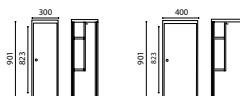

L301/L401
LÅGT HELSKÅP

Bredd 300 mm Djup 400 mm

Bredd 300 mm Djup 550 mm

Bredd 400 mm Djup 400 mm

Bredd 400 mm Djup 550 mm