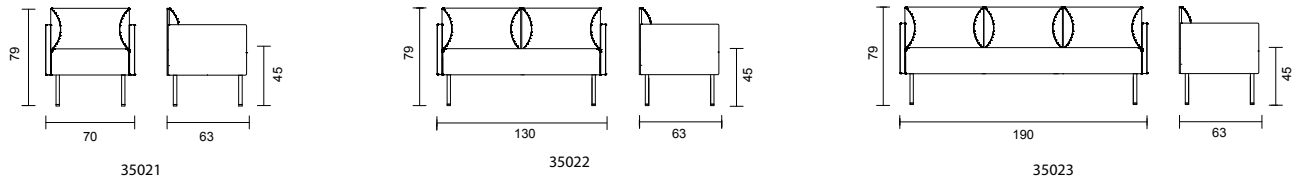

BITS med armstöd A1