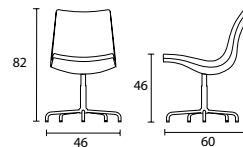

DESIGN MÅRTEN CYRÉN & JONAS OSSLUND

COLT	Utförande	Artikelnr	Bredd	Djup	Höjd	Vikt	Tygklass 1	2	3	4	5
○ ● ●	Standard RAL	Stol 10011	46 cm	60 cm	46 cm	7 kg	5 262 kr	5 419 kr	5 606 kr	5 794 kr	5 982 kr
	Krom	Stol 10011	46 cm	60 cm	46 cm	7 kg	5 343 kr	5 499 kr	5 687 kr	5 875 kr	6 063 kr
○ ● ●	Standard RAL	Karmstol 10012	46 cm	60 cm	46 cm	8 kg	7 060 kr	7 217 kr	7 404 kr	7 592 kr	7 780 kr
	Krom	Karmstol 10012	46 cm	60 cm	46 cm	8 kg	6 737 kr	6 894 kr	7 081 kr	7 269 kr	7 457 kr
○ ● ●	Standard RAL	Stol, Snurrstativ 10013	46 cm	60 cm	46 cm	12 kg	6 454 kr	6 610 kr	6 798 kr	6 986 kr	7 173 kr
	Krom	Stol, Snurrstativ 10013	46 cm	60 cm	46 cm	12 kg	7 181 kr	7 338 kr	7 526 kr	7 714 kr	7 901 kr
○ ● ●	Standard RAL	Karmstol, snurrstativ 10014	46 cm	60 cm	46 cm	12 kg	8 252 kr	8 408 kr	8 596 kr	8 784 kr	8 971 kr
	Krom	Karmstol, snurrstativ 10014	46 cm	60 cm	46 cm	12 kg	8 579 kr	8 732 kr	8 920 kr	9 108 kr	9 296 kr
○ ● ●	Standard RAL	Stol, snurrstativ, hjul 10015	46 cm	60 cm	46 cm	12 kg	7 033 kr	7 190 kr	7 378 kr	7 565 kr	7 753 kr
	Krom	Stol, snurrstativ, hjul 10015	46 cm	60 cm	46 cm	12 kg	7 761 kr	7 918 kr	8 105 kr	8 293 kr	8 481 kr
○ ● ●	Standard RAL	Karmstol, snurrstativ, hjul 10016	46 cm	60 cm	46 cm	12 kg	8 831 kr	8 988 kr	9 175 kr	9 363 kr	9 551 kr
	Krom	Karmstol, snurrstativ, hjul 10016	46 cm	60 cm	46 cm	12 kg	9 155 kr	9 312 kr	9 500 kr	9 688 kr	9 875 kr
Tygätg. 1,20/150 cm/1st											
Läder 18 kv. fot											
Stol Colt passar bra som konferensstol - vuxen.											
Rekommenderad bordshöjd   Stol 45 cm - Bord 72 cm											