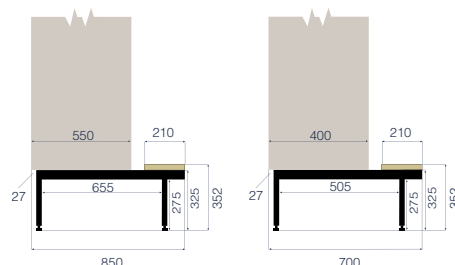

Bänkkonsol med sits av björklaminat

Bredd	Djup	Art.nr	Pris
300 mm	400 mm	m000070-18	1 017 kr
400 mm	400 mm	m000073-18	1 076 kr
600 mm	400 mm	m000071-18	1 209 kr
800 mm	400 mm	m000074-18	1 268 kr
900 mm	400 mm	m000072-18	1 444 kr
1200 mm	400 mm	m000075-18	1 712 kr
200 mm	550 mm	m000061-18	943 kr
300 mm	550 mm	m000062-18	1 017 kr
400 mm	550 mm	m000065-18	1 076 kr
500 mm	550 mm	m000068-18	1 209 kr
600 mm	550 mm	m000063-18	1 209 kr
700 mm	550 mm	m000069-18	1 268 kr
800 mm	550 mm	m000066-18	1 268 kr
900 mm	550 mm	m000064-18	1 444 kr
1000 mm	550 mm	m000629-18	1 712 kr
1200 mm	550 mm	m000067-18	1 712 kr