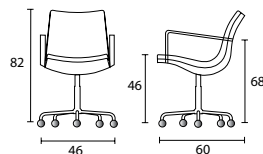

DESIGN MÅRTEN CYRÉN & JONAS OSSLUND

COLT	Utförande	Artikelnr	Bredd	Djup	Höjd	Vikt	Tygklass 1	2	3	4	5
○ ● ●	Standard RAL	Stol 10011	46 cm	60 cm	46 cm	7 kg	5 262 kr	5 419 kr	5 606 kr	5 794 kr	5 982 kr
	Krom	Stol 10011	46 cm	60 cm	46 cm	7 kg	5 343 kr	5 499 kr	5 687 kr	5 875 kr	6 063 kr
○ ● ●	Standard RAL	Karmstol 10012	46 cm	60 cm	46 cm	8 kg	7 060 kr	7 217 kr	7 404 kr	7 592 kr	7 780 kr
	Krom	Karmstol 10012	46 cm	60 cm	46 cm	8 kg	6 737 kr	6 894 kr	7 081 kr	7 269 kr	7 457 kr
○ ● ●	Standard RAL	Stol, Snurrstativ 10013	46 cm	60 cm	46 cm	12 kg	6 454 kr	6 610 kr	6 798 kr	6 986 kr	7 173 kr
	Krom	Stol, Snurrstativ 10013	46 cm	60 cm	46 cm	12 kg	7 181 kr	7 338 kr	7 526 kr	7 714 kr	7 901 kr
○ ● ●	Standard RAL	Karmstol, snurrstativ 10014	46 cm	60 cm	46 cm	12 kg	8 252 kr	8 408 kr	8 596 kr	8 784 kr	8 971 kr
	Krom	Karmstol, snurrstativ 10014	46 cm	60 cm	46 cm	12 kg	8 579 kr	8 732 kr	8 920 kr	9 108 kr	9 296 kr
○ ● ●	Standard RAL	Stol, snurrstativ, hjul 10015	46 cm	60 cm	46 cm	12 kg	7 033 kr	7 190 kr	7 378 kr	7 565 kr	7 753 kr
	Krom	Stol, snurrstativ, hjul 10015	46 cm	60 cm	46 cm	12 kg	7 761 kr	7 918 kr	8 105 kr	8 293 kr	8 481 kr
○ ● ●	Standard RAL	Karmstol, snurrstativ, hjul 10016	46 cm	60 cm	46 cm	12 kg	8 831 kr	8 988 kr	9 175 kr	9 363 kr	9 551 kr
	Krom	Karmstol, snurrstativ, hjul 10016	46 cm	60 cm	46 cm	12 kg	9 155 kr	9 312 kr	9 500 kr	9 688 kr	9 875 kr
Tygätg. 1,20/150 cm/1st											
Läder 18 kv. fot											
Stol Colt passar bra som konferensstol - vuxen.											
Rekommenderad bordshöjd   Stol 45 cm - Bord 72 cm											