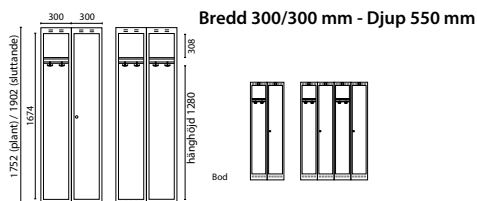

33 B1 BODSKÅP

Bredd 300/300 mm - Djup 550 mm

Skåp i bredd	Antal dörrar	Art.nr Plant tak	Pris	Art.nr Sluttande tak	Pris
1	2	klc4455p2h01t01a3913	5 236 kr	klc4455s2h01t01a3913	6 137 kr

Skåp i bredd	Antal dörrar	Art.nr Plant tak	Pris	Art.nr Sluttande tak	Pris

1	2	klz3040p1h02t30a3913	5 423 kr	klz3040s1h02t30a3913	5 581 kr
2	4	klz3040p2h02t30a3913	9 760 kr	klz3040s2h02t30a3913	9 669 kr
3	6	klz3040p3h02t30a3913	14 126 kr	klz3040s3h02t30a3913	14 786 kr
4	8	klz3040p4h02t30a3913	14 687 kr	klz3040s4h02t30a3913	15 050 kr

1	2	klz3055p1h02t30a3913	5 470 kr	klz3055s1h02t30a3913	5 822 kr
2	4	klz3055p2h02t30a3913	9 913 kr	klz3055s2h02t30a3913	10 315 kr
3	6	klz3055p3h02t30a3913	14 784 kr	klz3055s3h02t30a3913	15 439 kr
4	8	klz3055p4h02t30a3913	14 917 kr	klz3055s4h02t30a3913	15 372 kr

Skåp i bredd	Antal dörrar	Art.nr Plant tak	Pris	Art.nr Sluttande tak	Pris

1	2	klz4040p1h02t30a3913	5 991 kr	klz4040s1h02t30a3913	6 392 kr
2	4	klz4040p2h02t30a3913	10 514 kr	klz4040s2h02t30a3913	11 117 kr
3	6	klz4040p3h02t30a3913	11 661 kr	klz4040s3h02t30a3913	11 932 kr

1	2	klz4055p1h02t30a3913	6 529 kr	klz4055s1h02t30a3913	6 675 kr
2	4	klz4055p2h02t30a3913	11 733 kr	klz4055s2h02t30a3913	12 171 kr
3	6	klz4055p3h02t30a3913	12 232 kr	klz4055s3h02t30a3913	12 503 kr

Skåp i bredd	Antal dörrar	Art.nr Plant tak	Pris	Art.nr Sluttande tak	Pris

1	1	klz3040p1h01t30a3913	3 915 kr	klz3040s1h01t30a3913	4 004 kr
2	2	klz3040p2h01t30a3913	5 852 kr	klz3040s2h01t30a3913	6 024 kr
3	3	klz3040p3h01t30a3913	8 311 kr	klz3040s3h01t30a3913	8 573 kr
4	4	klz3040p4h01t30a3913	10 894 kr	klz3040s4h01t30a3913	11 244 kr

1	1	klz3055p1h01t30a3913	3 978 kr	klz3055s1h01t30a3913	4 066 kr
2	2	klz3055p2h01t30a3913	5 962 kr	klz3055s2h01t30a3913	6 141 kr
3	3	klz3055p3h01t30a3913	8 469 kr	klz3055s3h01t30a3913	8 737 kr
4	4	klz3055p4h01t30a3913	11 113 kr	klz3055s4h01t30a3913	11 471 kr

Skåp i bredd	Antal dörrar	Art.nr Plant tak	Pris	Art.nr Sluttande tak	Pris

1	1	klz4040p1h01t30a3913	3 778 kr	klz4040s1h01t30a3913	3 868 kr
2	2	klz4040p2h01t30a3913	5 928 kr	klz4040s2h01t30a3913	6 107 kr
3	3	klz4040p3h01t30a3913	8 833 kr	klz4040s3h01t30a3913	9 101 kr

1	1	klz4055p1h01t30a3913	3 983 kr	klz4055s1h01t30a3913	4 074 kr
2	2	klz4055p2h01t30a3913	6 429 kr	klz4055s2h01t30a3913	6 471 kr
3	3	klz4055p3h01t30a3913	9 396 kr	klz4055s3h01t30a3913	9 665 kr

Skåp i bredd	Antal dörrar	Art.nr Plant tak	Pris	Art.nr Sluttande tak	Pris

1	2	klb3055p2h01t01a3913	4 028 kr	klb3055s2h01t01a3913	4 416 kr
2	4	klb3055p4h01t01a3913	6 010 kr	klb3055s4h01t01a3913	6 488 kr

Artikelnumret avser: skåp utan underrede med ståldörr Original T01 inkl klinka krom A3913.