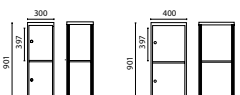

L302/L402
LÅGT HALVSKÅP

Bredd 300 mm Djup 400 mm

Bredd 300 mm Djup 550 mm

Bredd 400 mm Djup 400 mm

Bredd 400 mm Djup 550 mm

Skåp i bredd	Antal dörrar	Art.nr Plant tak	Art.nr Sluttande tak	Pris
1	3	skx3040p1m03t30a3906	-	4 387 kr
2	6	skx3040p2m03t30a3906	-	7 557 kr
3	9	skx3040p3m03t30a3906	-	10 513 kr
1	3	skx3055p1m03t30a3906	-	4 558 kr
2	6	skx3055p2m03t30a3906	-	7 859 kr
3	9	skx3055p3m03t30a3906	-	10 939 kr
1	3	skx4040p1m03t30a3906	-	4 764 kr
2	6	skx4040p2m03t30a3906	-	8 174 kr
1	3	skx4055p1m03t30a3906	-	4 963 kr
2	6	skx4055p2m03t30a3906	-	8 518 kr

Skåp i bredd	Antal dörrar	Art.nr Plant tak	Art.nr Sluttande tak	Pris
1	1	skx3040p1l01t30a3906	-	2 770 kr
2	2	skx3040p2l01t30a3906	-	4 434 kr
3	3	skx3040p3l01t30a3906	-	6 343 kr
1	1	skx3055p1l01t30a3906	-	3 716 kr
2	2	skx3055p2l01t30a3906	-	4 625 kr
3	3	skx3055p3l01t30a3906	-	6 612 kr
1	1	skx4040p1l01t30a3906	-	2 982 kr
2	2	skx4040p2l01t30a3906	-	5 030 kr
1	1	skx4055p1l01t30a3906	-	3 113 kr
2	2	skx4055p2l01t30a3906	-	5 243 kr

Skåp i bredd	Antal dörrar	Art.nr Plant tak	Art.nr Sluttande tak	Pris
1	2	skx3040p1l02t30a3906	-	3 204 kr
2	4	skx3040p2l02t30a3906	-	5 460 kr
3	6	skx3040p3l02t30a3906	-	7 564 kr
1	2	skx3055p1l02t30a3906	-	3 335 kr
2	4	skx3055p2l02t30a3906	-	5 679 kr
3	6	skx3055p3l02t30a3906	-	7 873 kr
1	2	skx4040p1l02t30a3906	-	3 519 kr
2	4	skx4040p2l02t30a3906	-	5 961 kr
1	2	skx4055p1l02t30a3906	-	3 664 kr
2	4	skx4055p2l02t30a3906	-	6 228 kr

UNDERREDE FÖR KLÄD- OCH FÖRVARINGSSKÅP

Det är underredet som ger skåpet dess totala funktion. När du valt skåpets design, inredning och utförande så är det dags att välja underrede. Det är nu du skapar rätt funktion för den miljö där skåpet skall placeras. Vilka behov skall tillgodoses? Sittmöjlighet, utseende, utrymme, städning - ja där är många faktorer som skall vägas in. I vårt sortiment av underreden finns det ett som alltid passar bäst. Kanske är det till och med så, att det bästa underredet är inget underrede alls! Då har vi smarta lösningar för att montera förvaringsskåpet direkt på vägg.

Sockel - Ger ett lugnt och fräscht uttryck till skåpen. Den hindrar dessutom att skräp samlas under skåpet. Sockeln är ventilerad. Svartstål H=150 mm. Monteras med skruv genom Skåpets botten.

Benram - Enkel men samtidigt praktisk lösning på stativ. Benen har ställbara fötter för justering av ojämna golv. Finns i två höjder H=210-217 mm eller 325-342 mm. Svartlackerat stål (annan färg offereras).

Väggmonterat - Vid val av väggmonterat skåp blir golvet helt fritt från såväl bänkar som stativ vilket ger ett luftigt intryck och underlättar vid städning. Vid detta val rekommenderar vi ett upphängnings-set för väggmonterade skåp bestående av vinkel mot vägg, väggfäste, skruv och plugg.