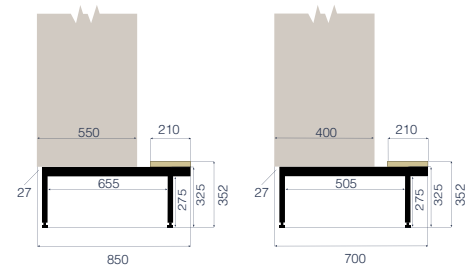

Bänkstativ med sits av björklaminat

Bredd	Djup	Art.nr	Pris
300 mm	400 mm	c000055-18LD	950 kr
400 mm	400 mm	c000058-18LD	1 031 kr
600 mm	400 mm	c000056-18LD	1 163 kr
800 mm	400 mm	c000059-18LD	1 250 kr
900 mm	400 mm	c000057-18LD	1 424 kr
1200 mm	400 mm	c000060-18LD	1 688 kr
200 mm	550 mm	c000046-18LD	930 kr
300 mm	550 mm	c000047-18LD	980 kr
400 mm	550 mm	c000050-18LD	1 061 kr
500 mm	550 mm	c000053-18LD	1 229 kr
600 mm	550 mm	c000048-18LD	1 192 kr
700 mm	550 mm	c000054-18LD	1 223 kr
800 mm	550 mm	c000051-18LD	1 270 kr
900 mm	550 mm	c000049-18LD	1 424 kr
1000 mm	550 mm	c000627-18LD	1 544 kr
1200 mm	550 mm	c000052-18LD	1 688 kr