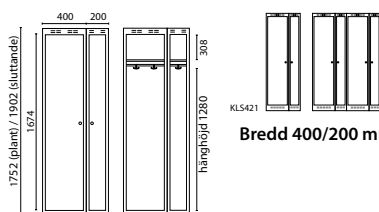

Bredd 400/200 mm - Djup 550 mm

Skåp i bredd	Antal dörrar	Art.nr Plant tak	Pris	Art.nr Sluttande tak	Pris
1	2	klc4255p2h01t01a3913	4 563 kr	klc4255s2h01t01a3913	5 828kr
2	4	klc4255p4h01t01a3913	9 522 kr	klc4255s4h01t01a3913	10 154 kr

431

PARSKÅP