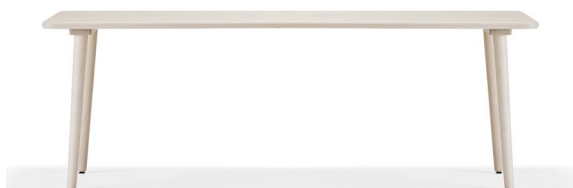

3 Ljus mattlack