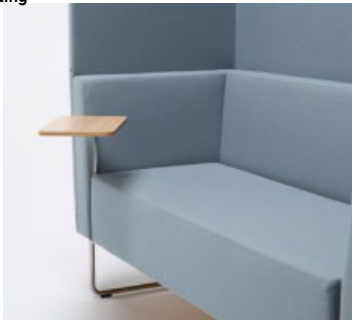

**Gap Meeting vägg 110 x 130**

2016

						Vikt	Volym
Art.nr:28680						13	0.15

CMHRingår

Art.nr:	PG1	PG2	PG3	PG4	PG5
28680	7811	8499	9477	10729	12690

**Gap Meeting**

**Variant**

GapSideboard 36 x 24, ask eller ek natur, vit laminat Vänster  
 GapSideboard 36 x 24, ask eller ek natur, vit laminat Höger