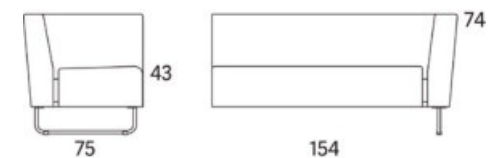

Gap

Gap Lounge, 1540, 2-s högerdel, kopplad alt Gap Lounge, 1540, 2-s vänsterdel, kopplad

	W	D	H	SH	Vikt	Volym	Tygåtgång	Läderåtgång
Art.nr:28241	154	75	74	43	35	0.84	3.8	83

Vid koppling levereras ben/medstativ enbart för ena sidan.

Variant

Variant	Art. nr:	PG 1	PG 2	PG 3	PG 4	PG 5	Läder PG 6	Läder PG 8
Gap Lounge, 1540, 2-s högerdel, kopplad	28241	19679	20767	22302	24288	27352	25707	29798
Tillägg helt avtagbar klädsel		4491						
Tillägg sits med avtagbar klädsel och sjukhusväv		2215						
Tillägg sits med avtagbar klädsel		1710						
Tillägg sits med sjukhusväv		920						
Tillägg för CMHR		780