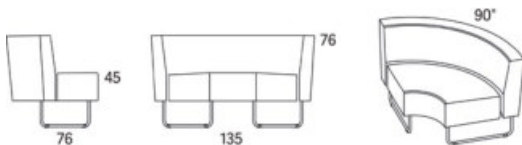

Gap

Gap Café sektion svängd 90° innerdel

	W	D	H	SH	Vikt	Volym	Tygåtgång	Läderåtgång
Art.nr:28172	135	76	76	45	20	0.52	3	85

Variant

	Art. nr:	PG 1	PG 2	PG 3	PG 4	PG 5	Läder PG 6	Läder PG 8
Gap Café sektion svängd 90° innerdel	28172	13674	14484	15613	17092	19394	19551	22874
Tillägg helt avtagbar klädsel		3661						
Tillägg sits med avtagbar klädsel och sjukhusväv		1764						
Tillägg sits med avtagbar klädsel		1395						
Tillägg sits med sjukhusväv		787						
Tillägg för CMHR		780