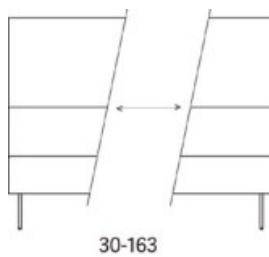

Gap

Gap Meeting speciallängd

Art.nr:28657

Vid önskemål om förändrat mått på standardmoduler tillkommer detta kaptillägg per delning. Gäller även för soffor med armstöd.

Variant

Variant	Art.nr:	PG1
Gap Meeting speciallängd	28657	5398